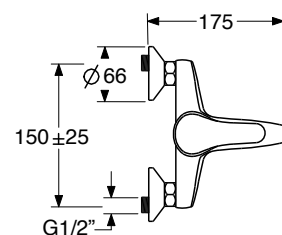

TA 0401/0

Monocomando vasca
con duplex
Single lever bath shower mixer
with duplex

CR € 173,42

3610/0

TF 0401/0

Con leva FLAT
With FLAT lever