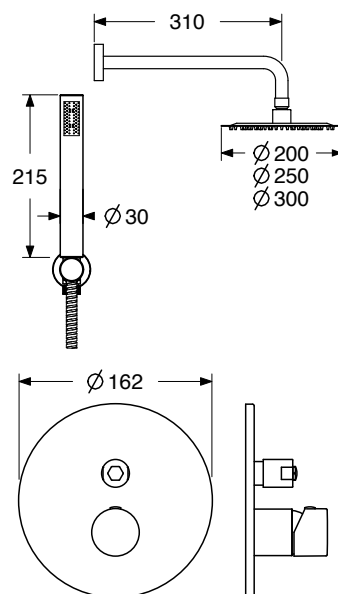

AM K35/200

Kit doccia incasso con deviatore,
con soffione anticalcare in acciaio
Ø 200 mm

Shower kit with diverter, stainless steel
with anti-scale shower head Ø 200mm

CR € 501,50

WM BM € 983,00

AM K35/250

Ø 250 mm

CR € 537,07

WM BM € 1.054,14

AM K35/300

Ø 300 mm

CR € 579,29

WM BM € 1.138,58

2710/0