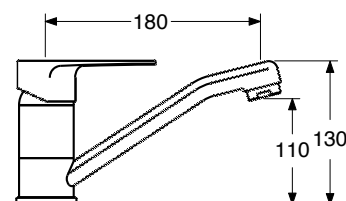

Monocomando lavello monoforo  
Single lever sink mixer

CR € 92,78

**LN 0605/7**

Monocomando lavello monoforo  
canna corta  
Single lever sink mixer  
short spout

CR € 92,78

**LN 8886/0-40**

Monocomando lavello  
leva laterale  
Lateral lever sink mixer