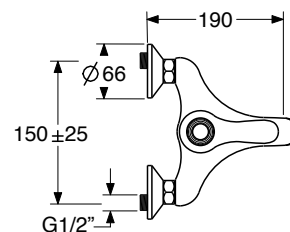

EL 0801/6

Monocomando vasca
senza duplex
Single lever bath shower mixer
without duplex

CR € 246,97

BR RA € 493,94