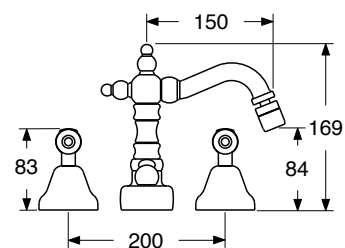

IR 4403/6

Batteria bidet
con scarico
Three hole bidet mixer
with pop up waste

CR € 394,30
BR RA € 788,60