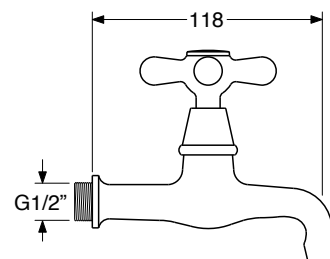

MA 1658/1

Rubinetto prolungato 1/2"
Extended tap 1/2"

CRN € 73,01

CRC € 81,85

BRN RAN € 124,12

BRC RAC € 139,15