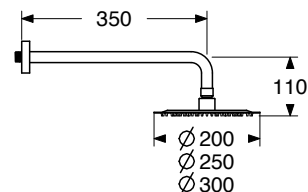

BD 0413/6-250

ø 250 mm

CR € 185,82

WM BM NS € 371,64