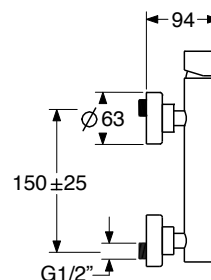

CR € 371,53

WM BM € 597,45