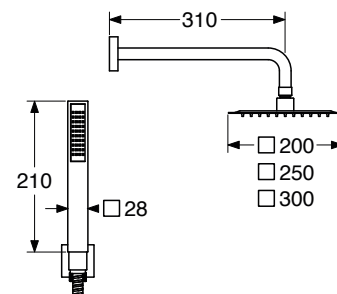

RU K35/300

300 x 300 mm

CR € 703,73

WM BM € 1.407,46