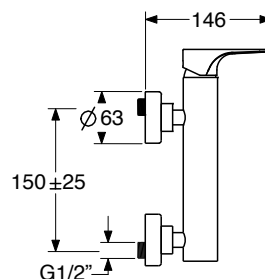

FY 1104L/1

Monocomando doccia esterno
senza duplex
Single lever wall - mount shower mixer
without duplex

CR € 351,53