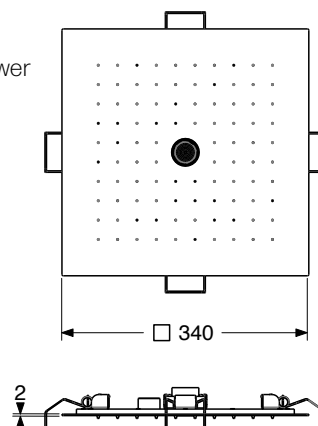

WE 39177

**Soffione a soffitto ispezionabile
Skyplanet laminar quadro 340x340, pioggia,
getto laminare, sistema di montaggio
con molle**

Skyplanet laminar inspectable square shower head 340x340 with rain and laminar jet, ceiling-mount spring assembly, patented system supermirror

CR € 1.711,32

WE 39178

**Soffione a soffitto ispezionabile
Skyplanet laminar quadro 440x340, pioggia,
getto laminare, sistema di montaggio
con molle**

Skyplanet laminar inspectable square shower head 440x340 with rain and laminar jet, ceiling-mount spring assembly, patented system supermirror

CR € 2.376,84