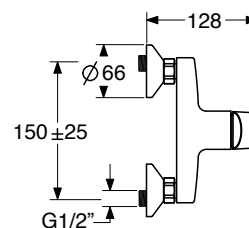

LN 0604/1

Monocomando doccia esterno
senza duplex
Single lever wall - mount shower mixer
without duplex

CR € 112,81

LN 0606V/0N

Monocomando doccia esterno
frontale con duplex
Single lever wall - mount shower mixer
with duplex

CR € 139,46

LN 0604V/1

Monocomando doccia esterno
frontale senza duplex
Single lever wall - mount shower mixer
without duplex

CR € 122,67