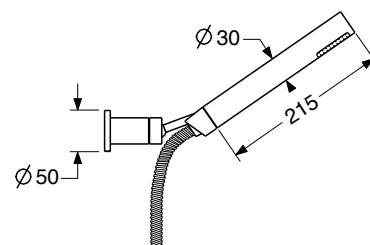

FY 1103/6

Monocomando bidet
senza scarico
Single lever bidet mixer
without waste

CR € 110,42

WM BM € 176,67

NS € 220,84

FY 1101L/0

Monocomando vasca
con duplex
Single lever bath shower mixer
with duplex

CR € 479,17

FY 1101L/6

Monocomando vasca
senza duplex
Single lever bath shower mixer
without duplex

CR € 454,17