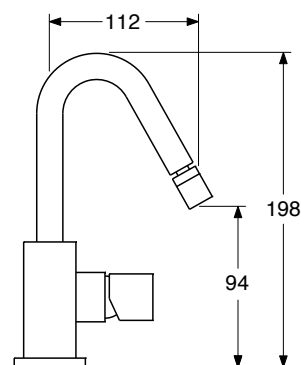

AM 9903/8

Monocomando bidet leva laterale
con scarico a pressione
Lateral lever bidet mixer
with push open waste

CR € 296,58

WM BM € 462,53