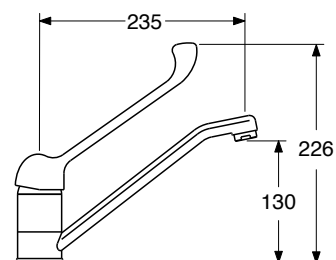

TA 0405/1

Monocomando lavello monoforo
leva clinica
Clinic lever sink mixer

CR € 121,82

TA 0404/20LC

Monocomando lavello a muro
leva clinica, con canna piatta cm 20
Single lever wall - mount sink mixer
with clinic lever and flat spout cm 20

CR € 154,84

TF 0404/20LC
Con leva FLAT
With FLAT lever

TA 0405/0

Monocomando lavello monoforo
Single lever sink mixer

CR € 102,85

TF 0405/0
Con leva FLAT
With FLAT lever