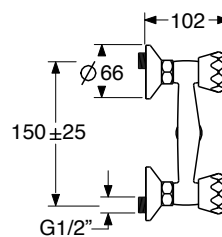

2EC 0301/1

Gruppo vasca
con doccia duplex
Bath shower mixer
with duplex

CR € 153,76

0083/6

2EC 0306/4

Gruppo doccia esterno
con duplex
Wall - mount shower mixer
with duplex

CR € 99,46

0083/6

2EC 0306/7

Gruppo doccia esterno
senza duplex
Wall - mount shower mixer
without duplex

CR € 89,46

0083/6