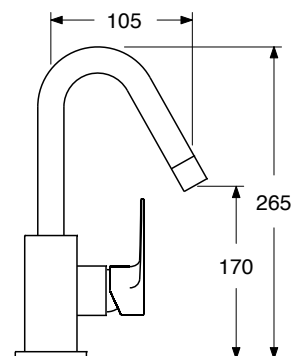

LN 8887/2/9

Monocomando lavabo leva laterale
senza scarico
Lateral lever basin mixer
without waste

CR € 183,41