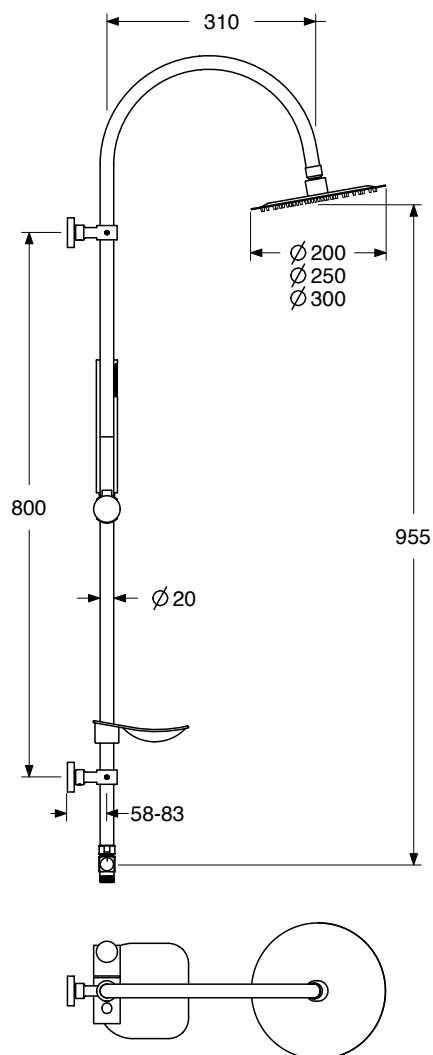

ST 1100/1-200

Colonna doccia attacco da 1/2"
con soffione anticalcare
in acciaio ø 200 mm
Shower rail with water inlet 1/2"
and ø 200 mm s. steel anti - scale
shower head

CR € 368,71

ST 1100/1-250

Ø 250 mm

CR € 404,28

ST 1100/1-300

Ø 300 mm

CR € 446,50