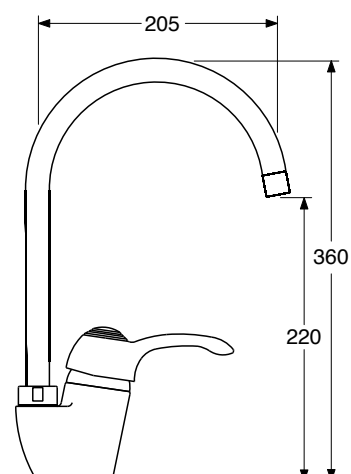

EL 8885/22

Monocomando lavello
leva laterale canna $\varnothing$ 22
Lateral lever sink mixer
 $\varnothing$ 22" spout

CR € 147,55

BR RA € 295,10