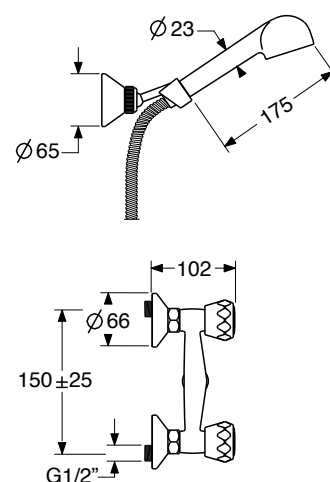

**CR € 153,76**

0083/6

**2EC 0306/4**

Gruppo doccia esterno  
con duplex  
Wall - mount shower mixer  
with duplex

**CR € 99,46**

0083/6

**2EC 0306/7**

Gruppo doccia esterno  
senza duplex  
Wall - mount shower mixer  
without duplex