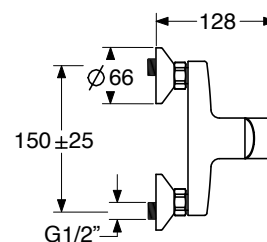

FY 1104/1

Monocomando doccia esterno
senza duplex
Single lever wall - mount shower mixer
without duplex

CR € 112,81

WM BM € 180,50

NS € 225,62

FY 1106V/0N

Monocomando doccia esterno
frontale con duplex
Single lever wall - mount shower mixer
with duplex

CR € 139,46

WM BM € 223,14

NS € 278,92

FY 1104V/1

Monocomando doccia esterno
frontale senza duplex
Single lever wall - mount shower mixer
without duplex

CR € 122,67

WM BM € 196,27

NS € 245,34