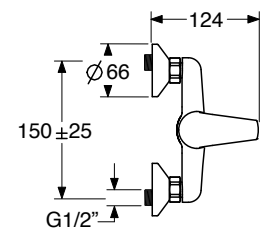

LN 0606/0N

Monocomando doccia esterno
con duplex
Single lever wall - mount shower mixer
with duplex

CR € 129,60