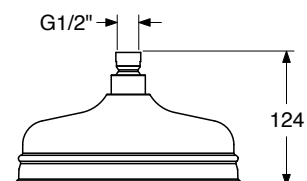

SF 0013/5

Soffione vecchio stile
in ottone Ø 150 mm
Ø 150 mm old style brass
shower head

CR € 220,01

BR RA € 440,02

SF 0013/9

Soffione vecchio stile
in ottone Ø 200 mm
Ø 200 mm old style brass
shower head

CR € 248,92

BR RA € 497,84