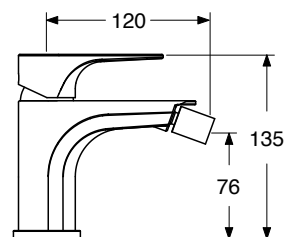

FY 1103/6

Monocomando bidet
senza scarico
Single lever bidet mixer
without waste

CR € 110,42

WM BM € 176,67

NS € 220,84

FY 1101L/0

Monocomando vasca
con duplex
Single lever bath shower mixer
with duplex

CR € 479,17