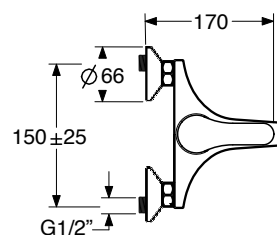

FY 1101/6

Monocomando vasca
senza duplex
Single lever bath shower mixer
without duplex

CR € 156,63

WM BM € 250,61

NS € 313,26