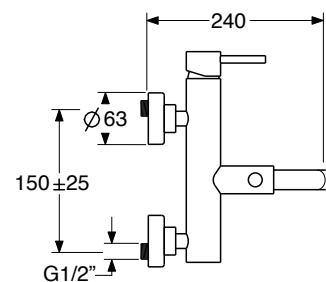

MC 0901/6

Monocomando vasca
senza duplex
Single lever bath shower mixer
without duplex

CR € 454,17

WM BM € 741,67