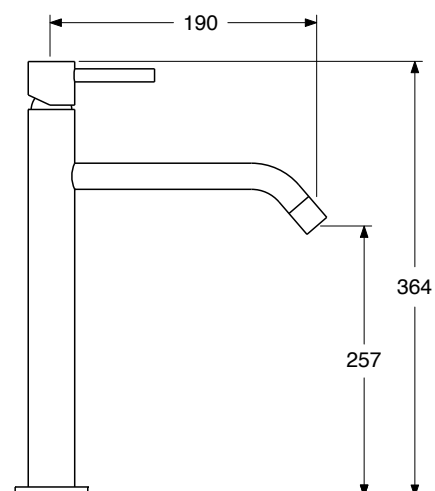

MC 0902/5N

Monocomando lavabo prolungato
senza scarico
Extended single lever basin mixer
without waste

CR € 270,79

WM BM € 464,01