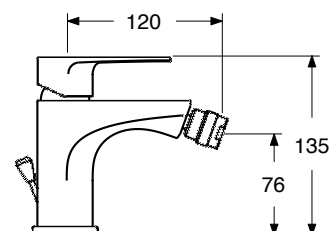

LN 0603/0

Monocomando bidet
con scarico
Single lever bidet mixer
with pop up waste

CR € 110,93