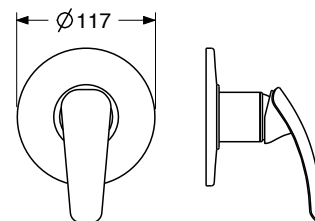

2710/0

SR 0209/0

Con leva ROSY
With ROSY lever

SV 0209/0

Con leva VELINA
With VELINA lever