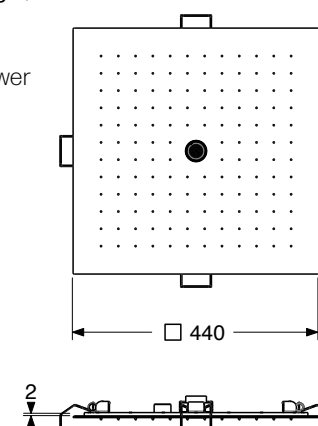

WE 39177

**Soffione a soffitto ispezionabile
Skyplanet laminar quadro 340x340, pioggia,
getto laminare, sistema di montaggio
con molle**

Skyplanet laminar inspectable square shower head 340x340 with rain and laminar jet, ceiling-mount spring assembly, patented system supermirror

CR € 1.711,32

WE 39178

**Soffione a soffitto ispezionabile
Skyplanet laminar quadro 440x340, pioggia,
getto laminare, sistema di montaggio
con molle**

Skyplanet laminar inspectable square shower head 440x340 with rain and laminar jet, ceiling-mount spring assembly, patented system supermirror

CR € 2.376,84