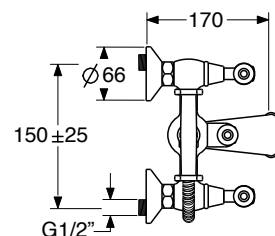

IR 4401/1

Gruppo vasca
con doccia duplex
Bath shower mixer
with duplex

CR € 454,54

BR RA € 909,08