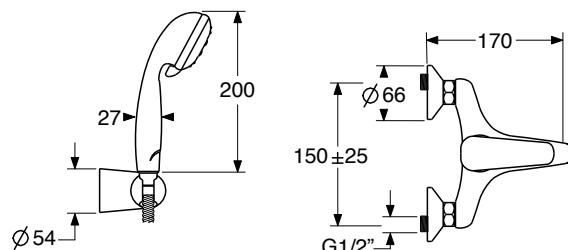

SM 0201/0

Monocomando vasca
con duplex
Single lever bath shower mixer
with duplex

CR € 157,82

3710/0

SR 0201/0

Con leva ROSY
With ROSY lever

SV 0201/0

Con leva VELINA
With VELINA lever