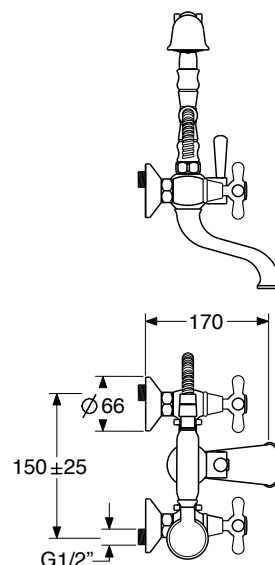

MA 0501/0

Gruppo vasca
con doccia
Bath shower mixer

CRN € 341,15

CRC € 358,82

BRN RAN € 579,96

BRC RAC € 609,99