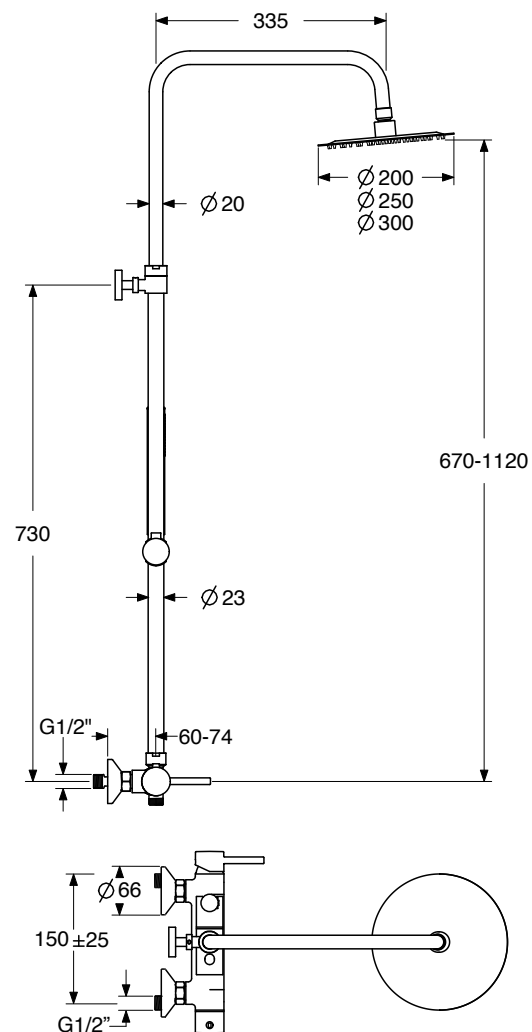

## MC 2305/7-300

Ø 300 mm

CR € 622,30

- 
**CI ...**  
 Con leva CIAO  
 With CIAO lever
- 
**TA ...**  
 Con leva TREND  
 With TREND lever
- 
**LN ...**  
 Con leva LINE  
 With LINE lever
- 
**FY ...**  
 Con leva FLY  
 With FLY lever
- 
**AM ...**  
 Con leva AMALIA  
 With AMALIA lever
- 
**SM ...**  
 Con leva SMART  
 With SMART lever