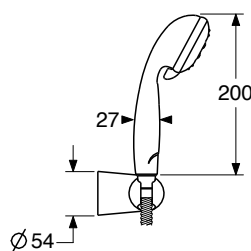

CR € 156,63

3610/0

**TF 0401/6**

Con leva FLAT  
With FLAT lever

**TA 0406/0**

Monocomando doccia esterno  
con duplex  
Single lever wall - mount shower mixer  
with duplex

CR € 142,35

**TA 0404/1**