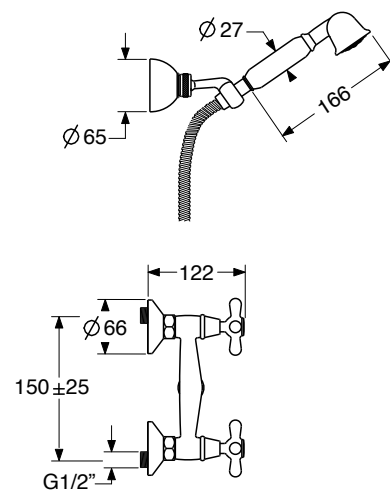

**MA 1506/4**

Gruppo doccia esterno  
con duplex  
Wall - mount shower mixer  
with duplex

**CRN € 196,37**

**CRC € 214,04**

**BRN RAN € 333,83**

**BRC RAC € 363,67**

**MA 1506/7**

Gruppo doccia esterno  
senza duplex  
Wall - mount shower mixer  
without duplex