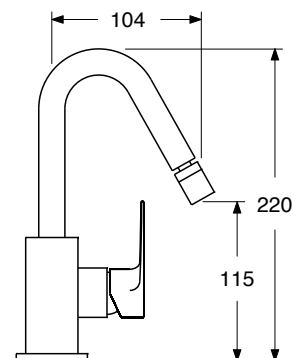

LN 0603/6

Monocomando bidet
senza scarico
Single lever bidet mixer
without waste

CR € 93,13

3710/0

LN 8887/3/8

Monocomando bidet leva laterale
con scarico a pressione
Lateral lever bidet mixer
with push open waste

CR € 234,66

2710/0

LN 8887/3/9

Monocomando bidet leva laterale
senza scarico
Lateral lever bidet mixer
without waste

CR € 183,41

2710/0