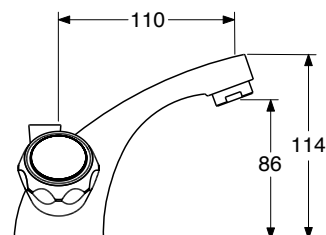

2EC 0351/0

Monoblocco lavabo
con scarico
Single hole basin mixer
with pop up waste

CR € 145,49