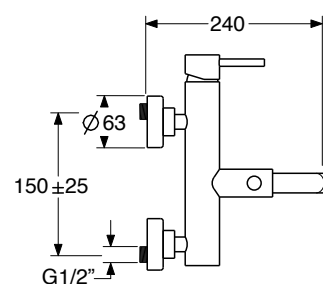

MC 0901/0

Monocomando vasca
con duplex
Single lever bath shower mixer
with duplex

CR € 479,17

WM BM € 766,67