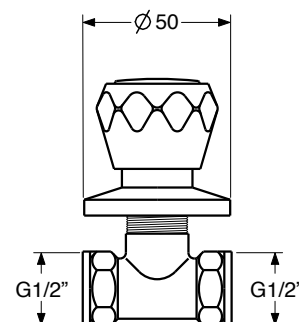

2EC 0308/0

Rubinetto bidet 1/2"
Bidet tap 1/2"

CR € 54,02

0083/6

2EC 0307/0

Rubinetto arresto
incasso 1/2"
Built - in tap 1/2"

CR € 60,89

0083/6