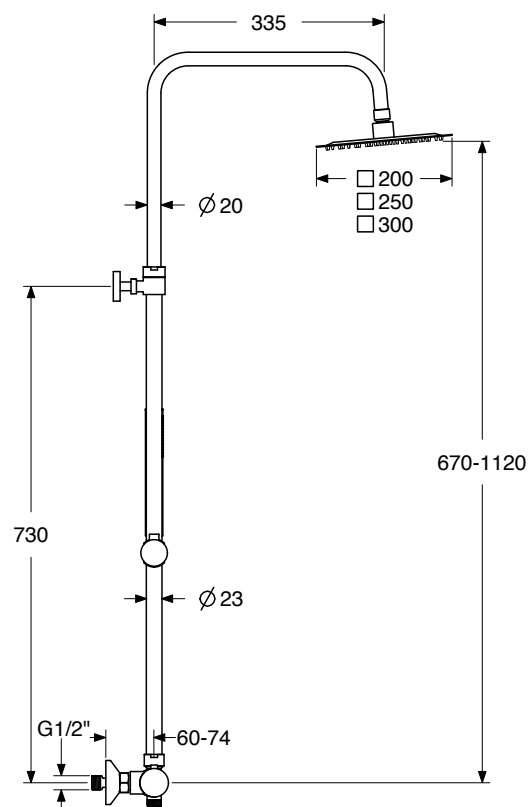

TELESCOPICA / TELESCOPIC

TH 2305/8-200

Colonna doccia telescopica
con soffione quadrato
anticalcare in acciaio 200 x 200 mm
e termostatico doppia uscita
Shower rail with 200 x 200 mm square
s. steel anti - scale shower head and
two - outlet thermostatic mixer

CR € 674,16

TH 2305/8-250

250 x 250 mm

CR € 708,73

TH 2305/8-300

300 x 300 mm

CR € 751,94

VT28-001

KDZ35-AHT