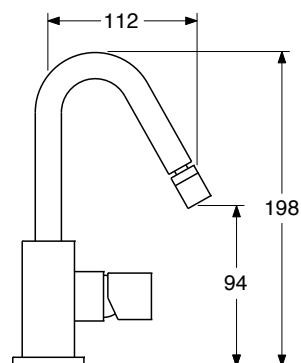

AM 9903/9

Monocomando bidet leva laterale
senza scarico
Lateral lever bidet mixer
without waste

CR € 245,33

WM BM € 411,28