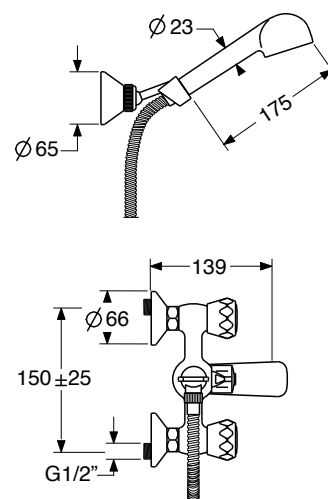

2EC 0306/4

Gruppo doccia esterno
con duplex
Wall - mount shower mixer
with duplex

CR € 99,46

0083/6