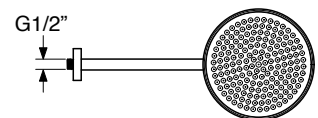

BD 0413/2

Braccio doccia con soffione
Maya ø 150 mm
Shower arm with Maya
shower head ø 150 mm

CR € 280,51

BR RA € 561,02

BD 0413/3

Braccio doccia con soffione
Iris ø 200 mm
Shower arm with Iris
shower head ø 200 mm

CR € 309,42

BR RA € 618,84