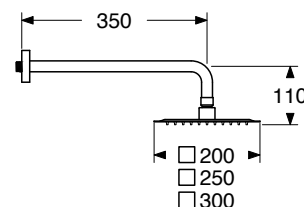

BD 0413/8-250

250 x 250 mm

CR € 229,04

WM BM € 458,08

BD 0413/8-300

300 x 300 mm

CR € 272,25

WM BM € 544,50