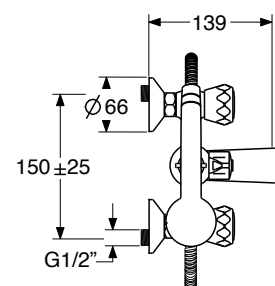

2EC 0301/0

Gruppo vasca
con doccia
Bath shower mixer

CR € 149,52