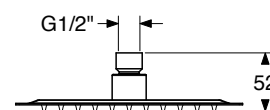

SF 0013/6-200

Soffione anticalcare
in acciaio ø 200 mm
ø 200 mm s. steel
anti - scale shower head

CR € 90,75

WM BM NS € 181,50

SF 0013/6-250

ø 250 mm

CR € 125,32

WM BM NS € 250,64

SF 0013/6-300

ø 300 mm

CR € 168,54

WM BM NS € 337,08

SF 0013/8-200

Soffione anticalcare quadrato
in acciaio 200x200 mm
200x200 mm s. steel
anti - scale square shower head

CR € 133,97

WM BM € 267,94

SF 0013/8-250

250 x 250 mm

CR € 168,54

WM BM € 337,08

SF 0013/8-300

300 x 300 mm

CR € 211,75

WM BM € 423,50