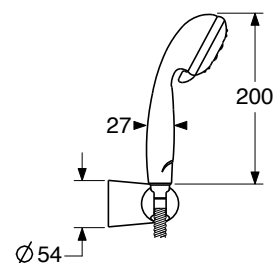

FY 1104/1

Monocomando doccia esterno
senza duplex
Single lever wall - mount shower mixer
without duplex

CR € 112,81

WM BM € 180,50

NS € 225,62

FY 1106V/0N

Monocomando doccia esterno
frontale con duplex
Single lever wall - mount shower mixer
with duplex

CR € 139,46

WM BM € 223,14

NS € 278,92

FY 1104V/1

Monocomando doccia esterno
frontale senza duplex
Single lever wall - mount shower mixer
without duplex

CR € 122,67

WM BM € 196,27

NS € 245,34