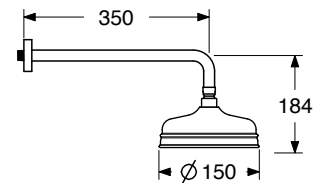

## BD 0413/2

Braccio doccia con soffione  
 Maya ø 150 mm  
 Shower arm with Maya  
 shower head ø 150 mm

CR € 280,51

BR RA € 561,02