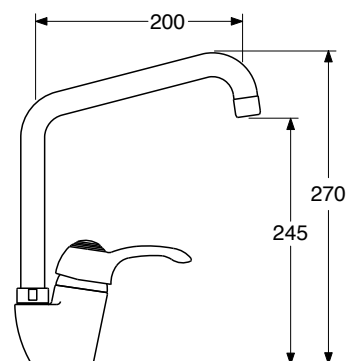

**CR € 126,25**

**BR RA € 252,50**

**EL 8885/L**

Monocomando lavello  
leva laterale canna L  
Lateral lever sink mixer  
L-shaped spout

**CR € 137,18**

**BR RA € 274,36**

**EL 8885/22**

Monocomando lavello  
leva laterale canna  $\varnothing$  22  
Lateral lever sink mixer  
 $\varnothing$  22" spout