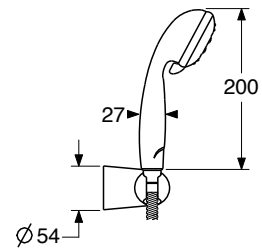

LN 0606/0N

Monocomando doccia esterno
con duplex
Single lever wall - mount shower mixer
with duplex

CR € 129,60