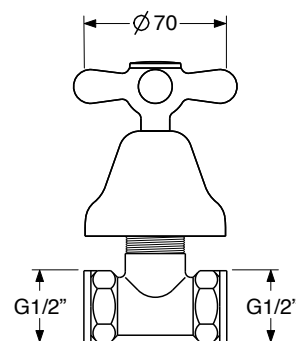

CRN € 81,05

CRC € 89,89

BRN RAN € 137,79

BRC RAC € 152,81