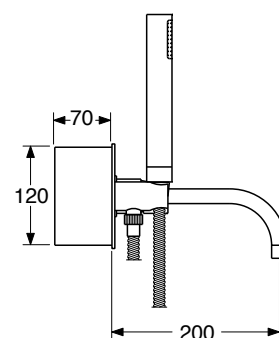

FY 1101/3

Monocomando vasca
da incasso con duplex
Concealed single lever bath
shower mixer with duplex

CR € 777,18

WM BM € 1.243,49

NS € 1.554,36