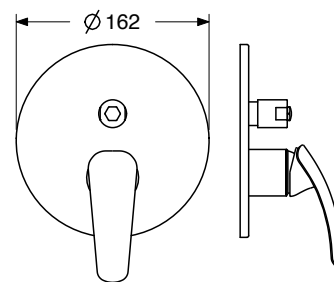

2710/0

SR 0209/6N

Con leva ROSY
With ROSY lever

SV 0209/6N

Con leva VELINA
With VELINA lever