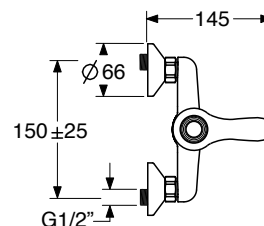

EL 0804/1

Monocomando doccia esterno
senza duplex
Single lever wall - mount shower mixer
without duplex

CR € 160,58

BR RA € 321,16