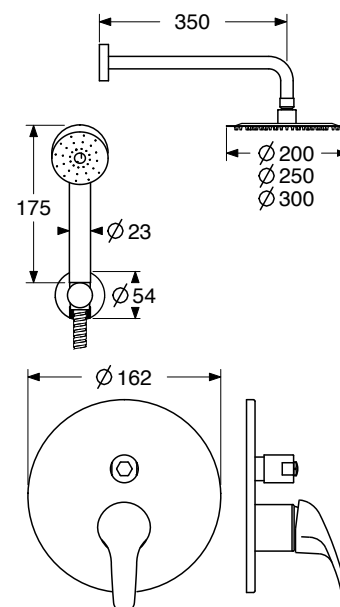

**CI K35/250**

ø 250 mm

**CR € 510,28**

**CI K35/300**

ø 300 mm

**CR € 552,50**

 2710/0

ELITE