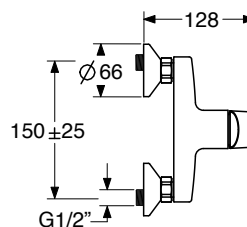

LN 0604/1

Monocomando doccia esterno
senza duplex
Single lever wall - mount shower mixer
without duplex

CR € 112,81

LN 0606V/0N

Monocomando doccia esterno
frontale con duplex
Single lever wall - mount shower mixer
with duplex

CR € 139,46

LN 0604V/1

Monocomando doccia esterno
frontale senza duplex
Single lever wall - mount shower mixer
without duplex

CR € 122,67