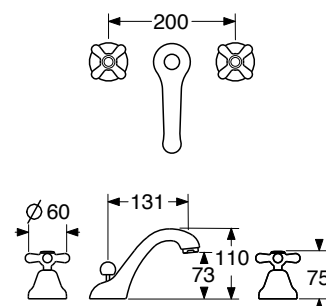

MA 0502/0

Batteria lavabo
con scarico
Three hole basin mixer
with pop up waste

CRN € 282,63

CRC € 300,30

BRN RAN € 480,47

BRC RAC € 510,51