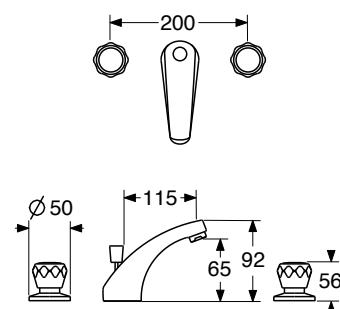

N

0083/6

**2EC 0305/0**

Batteria lavabo  
testa cieca  
Three hole basin mixer  
without pop up waste

CR € 203,76

N

0083/6

**2EC 0352/0**