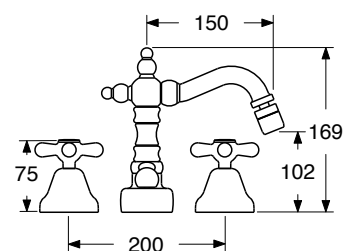

CRN € 369,41

CRC € 387,08

BRN RAN € 628,00

BRC RAC € 658,04