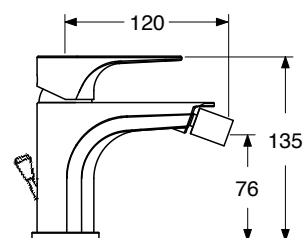

**CR € 559,59**

**WM BM € 895,34**

**NS € 1.119,18**

**FY 1103/0**

Monocomando bidet  
con scarico  
Single lever bidet mixer  
with pop up waste

**CR € 128,22**

**WM BM € 205,15**

**NS € 256,44**