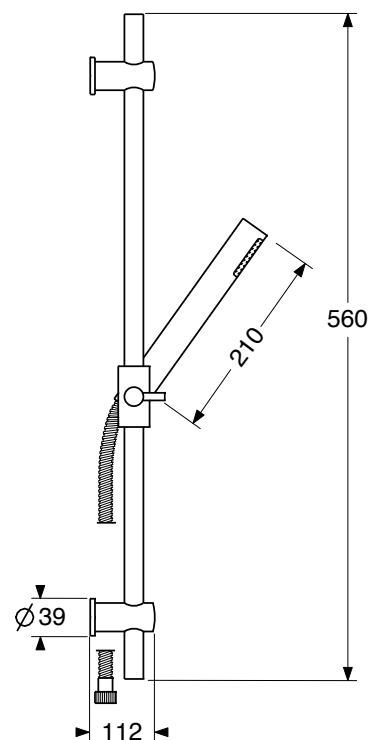

MC 0061/3

Saliscendi Micron / Amalia
Micron / Amalia sliding rail set

CR € 193,73

WM BM € 387,46