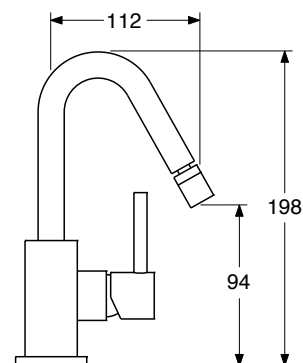

MC 0903/9

Monocomando bidet leva laterale
senza scarico
Lateral lever bidet mixer
without waste

CR € 225,33

WM BM € 391,28