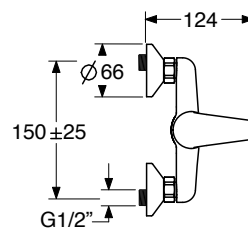

**CR € 129,60**

**LN 0604/1**

Monocomando doccia esterno  
 senza duplex  
 Single lever wall - mount shower mixer  
 without duplex

**CR € 112,81**

**LN 0606V/0N**

Monocomando doccia esterno  
 frontale con duplex  
 Single lever wall - mount shower mixer  
 with duplex