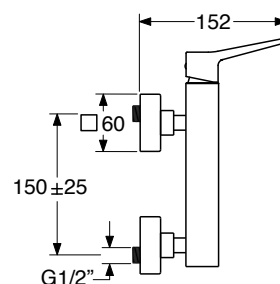

RU 7704/1

Monocomando doccia esterno
senza duplex
Single lever wall - mount shower mixer
without duplex

CR € 326,54

WM BM € 563,61

RU 7705/0

Monocomando lavello
leva laterale
Lateral lever sink mixer

CR € 368,89

WM BM € 590,22

RU 7709/0

Monocomando doccia
incasso
Concealed single lever
shower mixer

CR € 154,32

WM BM € 246,91