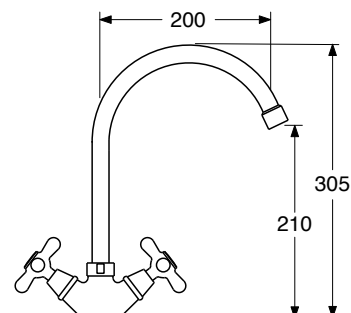

MA 0555/4

Monoforo lavello
canna alta
Single hole sink mixer
high spout

CRN € 141,66

CRC € 159,33

BRN RAN € 240,82

BRC RAC € 270,86