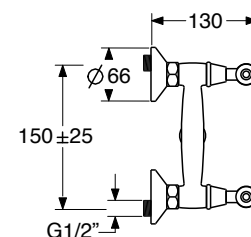

IR 4406/7

Gruppo doccia esterno
senza duplex
Wall - mount shower mixer
without duplex

CR € 238,37

BR RA € 476,74