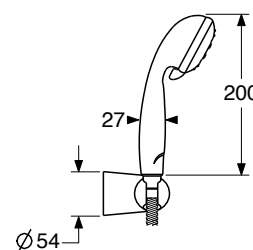

LN 0604/1

Monocomando doccia esterno
senza duplex
Single lever wall - mount shower mixer
without duplex

CR € 112,81

LN 0606V/0N

Monocomando doccia esterno
frontale con duplex
Single lever wall - mount shower mixer
with duplex

CR € 139,46

LN 0604V/1

Monocomando doccia esterno
frontale senza duplex
Single lever wall - mount shower mixer
without duplex

CR € 122,67