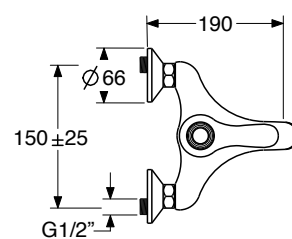

EL 0801/0

Monocomando vasca
con duplex
Single lever bath shower mixer
with duplex

CR € 317,63

BR RA € 635,26