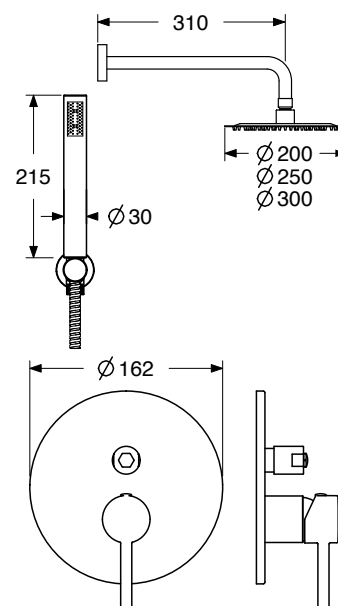

MC K35/200

Kit doccia incasso con deviatore,
con soffione anticalcare in acciaio
ø 200 mm

Shower kit with diverter, stainless steel
with anti-scale shower head ø 200mm

CR € 481,50

WM BM € 963,00

MC K35/250

ø 250 mm

CR € 517,07

WM BM € 1.034,14

MC K35/300

ø 300 mm

CR € 559,29

WM BM € 1.118,58