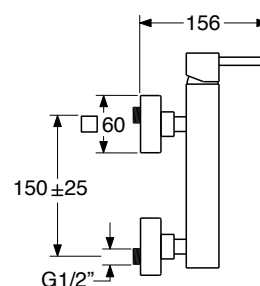

OZ 2106/0

Monocomando doccia esterno
con duplex
Single lever wall - mount
shower mixer with duplex

CR € 395,12