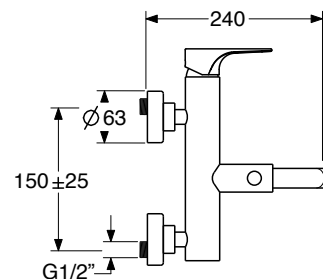

FY 1101L/6

Monocomando vasca
senza duplex
Single lever bath shower mixer
without duplex

CR € 454,17