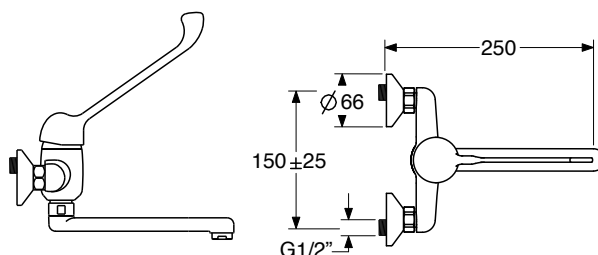

CR € 154,84

TF 0404/20LC
Con leva FLAT
With FLAT lever