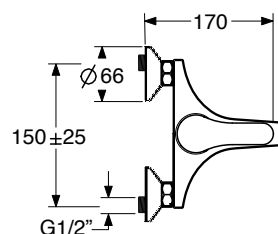

FY 1101/0N

Monocomando vasca
con duplex
Single lever bath shower mixer
with duplex

CR € 173,42

WM BM € 277,47

NS € 346,84