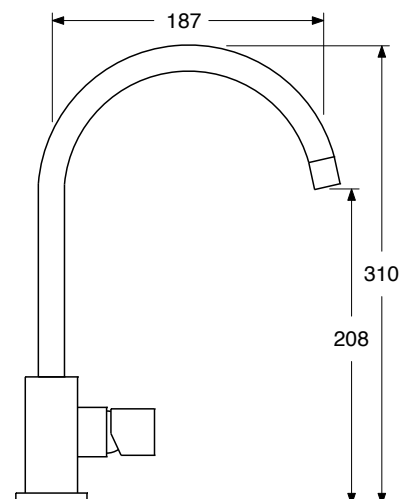

AM 9905/0

Monocomando lavello
leva laterale
Lateral lever sink mixer

CR € 272,29

WM BM € 423,66