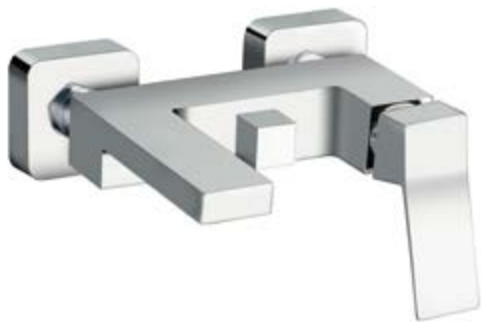

RU 7701/6N

Monocomando vasca
senza duplex
Single lever bath shower mixer
without duplex

CR € 483,54

WM BM € 814,81