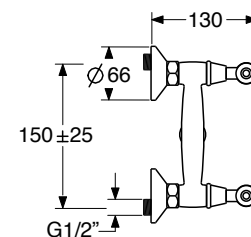

IR 4406/4

Gruppo doccia esterno
con duplex
Wall - mount shower mixer
with duplex

CR € 257,82

BR RA € 515,64