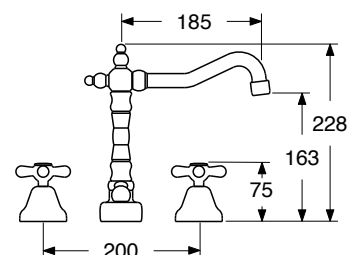

MA 0502/6

Batteria lavabo decò
con scarico
Three hole decò basin mixer
with pop up waste

CRN € 369,41

CRC € 387,08

BRN RAN € 628,00

BRC RAC € 658,04