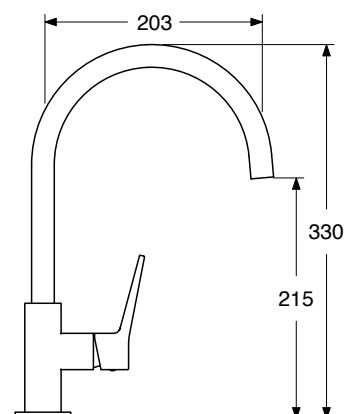

CR € 368,89

WM BM € 590,22