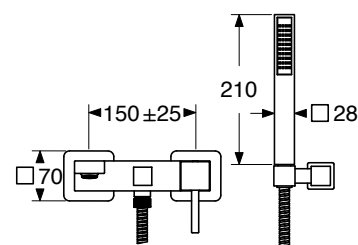

OZ 2101/0N

Monocomando vasca
con duplex
Single lever bath shower mixer
with duplex

CR € 552,12