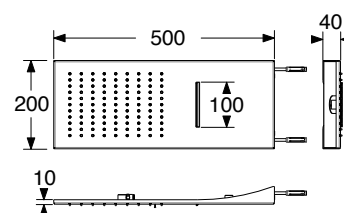

## WE 33053

Soffione One Evò  
a parete pioggia e cascata 500x200  
Wall-mounted One Evò shower head  
with rain and waterfall 500x200

**CR € 1.624,89**