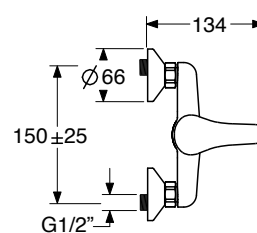

CR € 156,63

3610/0

**TF 0401/6**

Con leva FLAT  
With FLAT lever

**TA 0406/0**

Monocomando doccia esterno  
con duplex  
Single lever wall - mount shower mixer  
with duplex

CR € 142,35

**TA 0404/1**