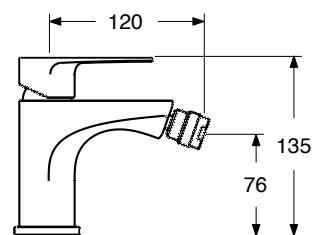

**CR € 110,93**

**LN 0603/6**

Monocomando bidet  
senza scarico  
Single lever bidet mixer  
without waste

**CR € 93,13**

3710/0

**LN 8887/3/8**

Monocomando bidet leva laterale  
con scarico a pressione  
Lateral lever bidet mixer  
with push open waste