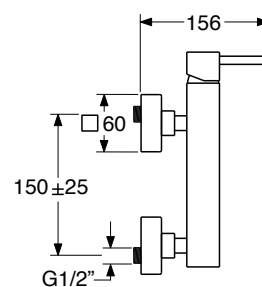

OZ 2104/1

Monocomando doccia esterno
senza duplex
Single lever wall - mount shower mixer
without duplex

CR € 326,54