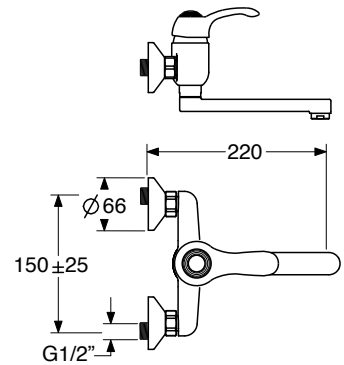

EL 0804/16

Monocomando lavello a muro
con canna piatta cm 17
Single lever wall - mount sink mixer
with flat spout cm 17

CR € 170,89

BR RA € 341,78