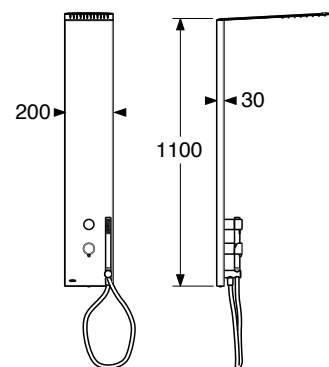

WE 16212

Colonna Ecò monocomando
2 vie pioggia, presa acqua
e doccetta tonda

Ecò exposed shower column with
2 way single lever mixer with rain,
round handshower and round bracket

CR € 2.324,98