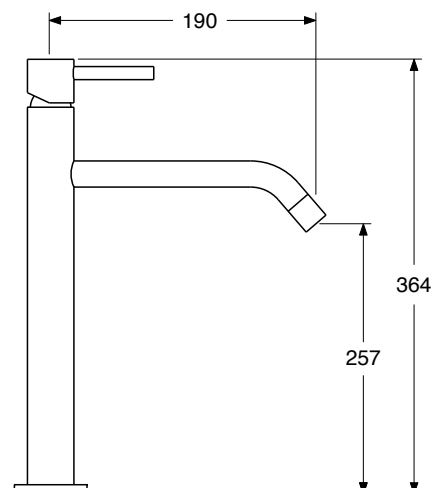

MC 0902/7N

Monocomando lavabo prolungato
con scarico a pressione
Extended single lever basin mixer
with push open waste

CR € 322,04

WM BM € 515,26