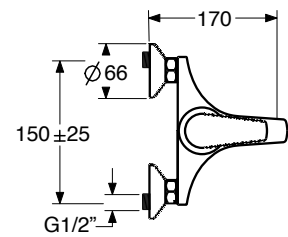

LN 0601/6

Monocomando vasca
senza duplex
Single lever bath shower mixer
without duplex

CR € 156,63