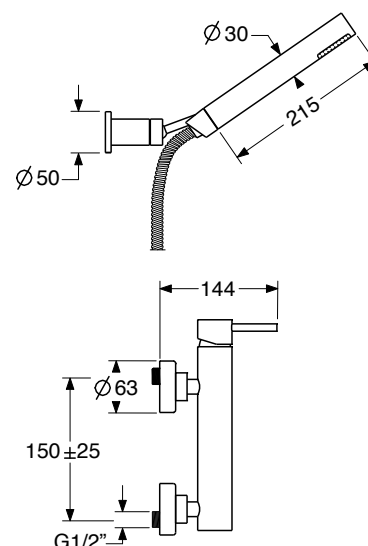

MC 0906/0

Monocomando doccia esterno
con duplex
Single lever wall - mount
shower mixer with duplex

CR € 376,53

WM BM € 602,45