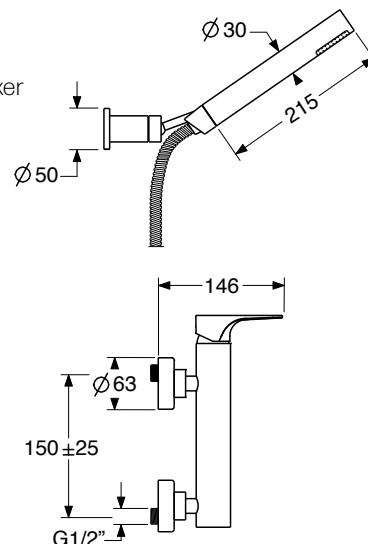

FY 1106L/0

Monocomando doccia esterno
con duplex
Single lever wall - mount shower mixer
with duplex

CR € 376,53