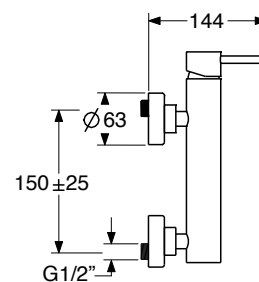

MC 0904/1

Monocomando doccia esterno
senza duplex
Single lever wall - mount shower mixer
without duplex

CR € 351,53

WM BM € 577,45