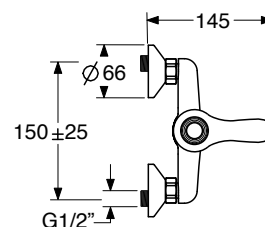

EL 0806/0

Monocomando doccia esterno
con duplex
Single lever wall - mount shower mixer
with duplex

CR € 231,24

BR RA € 462,48