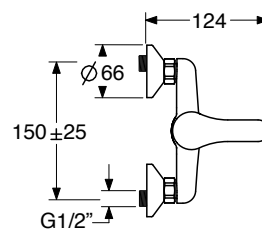

**CR € 129,60**

**WM BM € 207,36**

**NS € 259,20**

**FY 1104/1**

Monocomando doccia esterno  
senza duplex  
Single lever wall - mount shower mixer  
without duplex

**CR € 112,81**

**WM BM € 180,50**

**NS € 225,62**