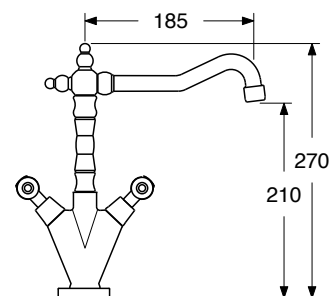

IR 4481/0

Monoforo lavabo
con scarico
Single hole basin mixer
with pop up waste

CR € 341,23

BR RA € 682,46