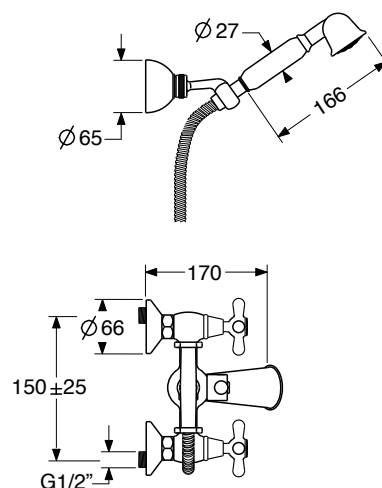

**BRN RAN € 579,96**

**BRC RAC € 609,99**

**MA 0501/1**

Gruppo vasca  
con doccia duplex  
Bath shower mixer  
with duplex

**CRN € 365,56**

**CRC € 383,23**

**BRN RAN € 621,45**

**BRC RAC € 651,49**