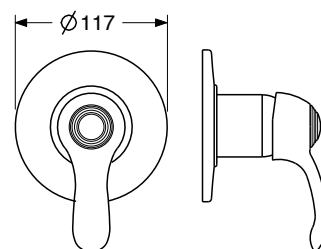

EL 0809/0

Monocomando doccia
incasso
Concealed single lever
shower mixer

CR € 92,19

BR RA € 184,38