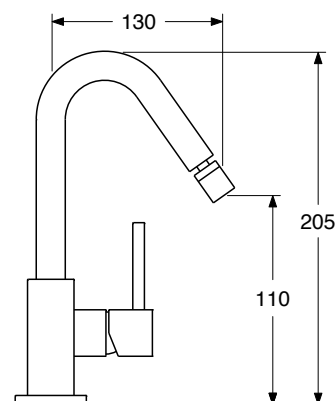

OZ 2103/8

Monocomando bidet leva laterale
con scarico a pressione
Lateral lever bidet mixer
with push open waste

CR € 340,62