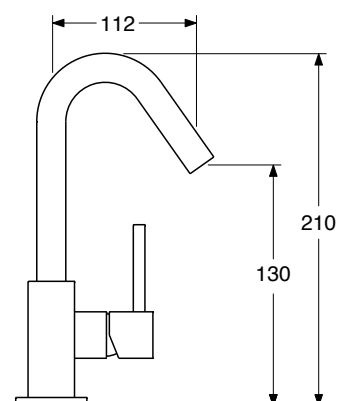

OZ 2102/8

Monocomando lavabo leva laterale
con scarico a pressione
Lateral lever basin mixer
with push open waste

CR € 340,62