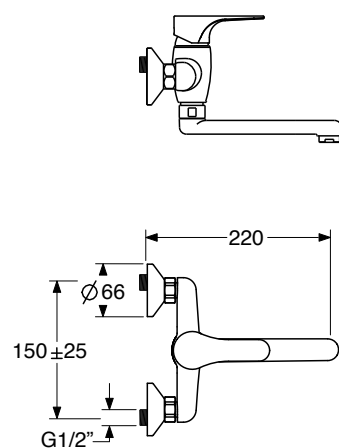

**NS € 246,24**

**FY 1104/16**

Monocomando lavello a muro  
con canna piatta cm 17  
Single lever wall - mount sink mixer  
with flat spout cm 17

**CR € 123,12**

**WM BM € 196,99**

**NS € 246,24**

**FY 1104/20**