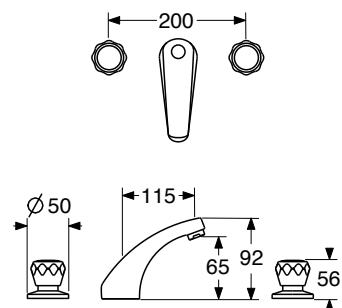

N

0083/6

**2EC 0305/0**

Batteria lavabo  
testa cieca  
Three hole basin mixer  
without pop up waste

CR € 203,76

N

0083/6

**2EC 0352/0**