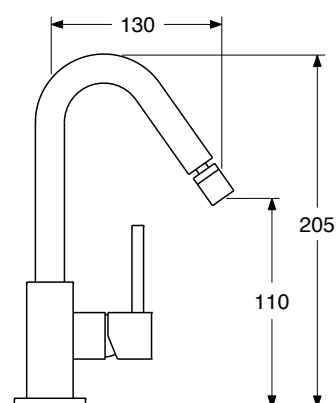

OZ 2103/9

Monocomando bidet leva laterale
senza scarico
Lateral lever bidet mixer
without waste

CR € 278,91