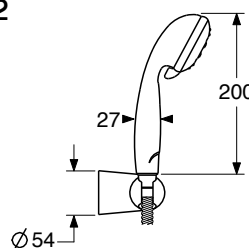

TA 0401/0

Monocomando vasca
con duplex
Single lever bath shower mixer
with duplex

CR € 173,42

3610/0

TF 0401/0

Con leva FLAT
With FLAT lever