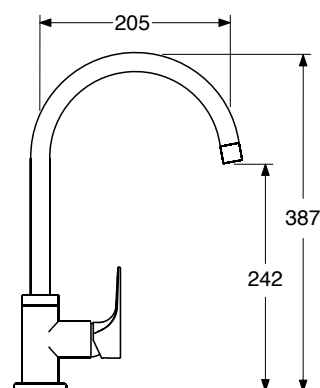

CR € 150,61
WM BM € 240,98
NS € 301,22