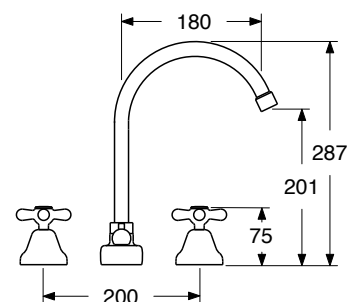

C  
0083/5

**MA0502/4**

Batteria lavabo  
 canna girevole con scarico  
 Three hole basin mixer  
 swivel spout with pop up waste

**CRN € 297,97**

**CRC € 315,64**

**BRN RAN € 506,55**

**BRC RAC € 536,59**

N      C  
 0083/6      0083/5