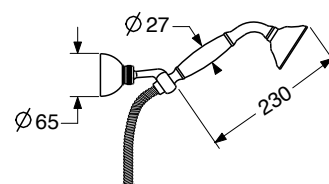

IR 4401/1

Gruppo vasca
con doccia duplex
Bath shower mixer
with duplex

CR € 454,54

BR RA € 909,08