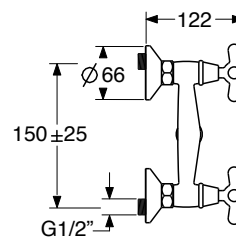

CRN € 125,71

CRC € 143,38

BRN RAN € 213,71

BRC RAC € 243,75