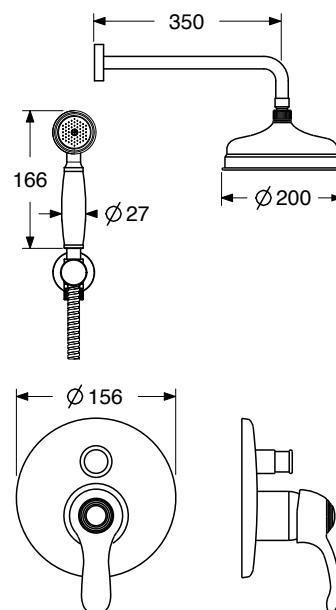

**CR € 217,50**

**BR RA € 435,00**

**ELK 40/200**

Kit doccia incasso con deviatore,  
con soffione in OTTONE ø 200 mm  
Shower kit with diverter,  
with brass shower head ø 200mm

**CR € 646,11**

**BR RA € 1.292,22**