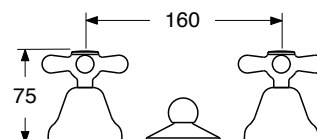

CRN € 193,87

CRC € 211,54

BRN RAN € 329,58

BRC RAC € 359,62