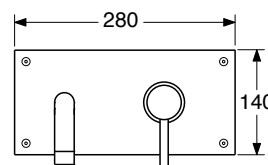

CR € 559,59

WM BM € 895,34