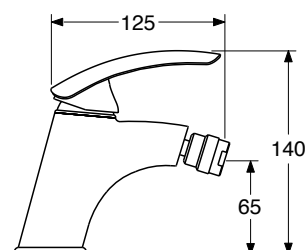

SM 0203/6

Monocomando bidet
senza scarico
Single lever bidet mixer
without waste

CR € 97,07

3710/0

SR 0203/6

Con leva ROSY
With ROSY lever

SV 0203/6

Con leva VELINA
With VELINA lever