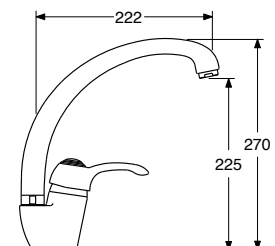

EL 8885/1

Monocomando lavello
leva laterale
Lateral lever sink mixer

CR € 126,25

BR RA € 252,50