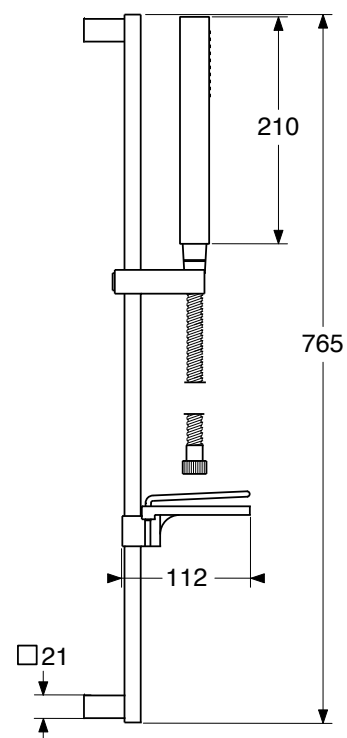

OZ 0061/7

Saliscendi Quarzo / Rubino
Quarzo / Rubino sliding rail set

CR € 230,94