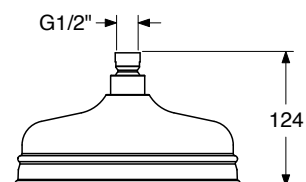

## SF 0013/5

Soffione vecchio stile  
in ottone Ø 150 mm  
Ø 150 mm old style brass  
shower head

CR € 220,01

BR RA € 440,02