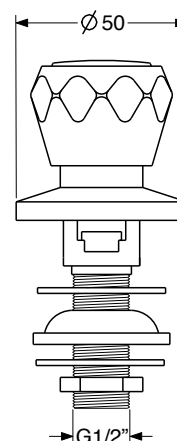

Rubinetto collo cigno 1/2"  
 Pillar tap 1/2"

**CR € 50,30**

N

0083/6

**2EC 0308/0**

Rubinetto bidet 1/2"  
Bidet tap 1/2"

**CR € 54,02**

0083/6