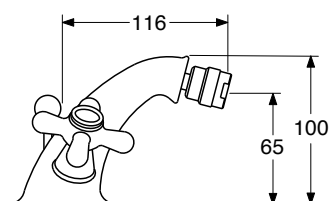

**MA 0562/0**

Monoblocco bidet  
 con scarico  
 Single hole bidet mixer  
 with pop up waste

**CRN € 206,14**

**CRC € 223,81**

**BRN RAN € 350,44**

**BRC RAC € 380,48**

N      C  
 0083/6      0083/5

**MA 0563/0**