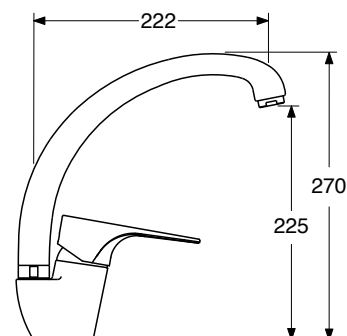

FY 8886/1-40

Monocomando lavello
leva laterale
Lateral lever sink mixer

CR € 114,35
WM BM € 182,96
NS € 228,70

FY 8887/P

Monocomando lavello
leva laterale
Lateral lever sink mixer

CR € 150,61
WM BM € 240,98
NS € 301,22

FY 8887/1

Monocomando lavello
leva laterale canna L
Lateral lever sink mixer
L-shaped spout

CR € 140,23
WM BM € 224,37
NS € 280,46