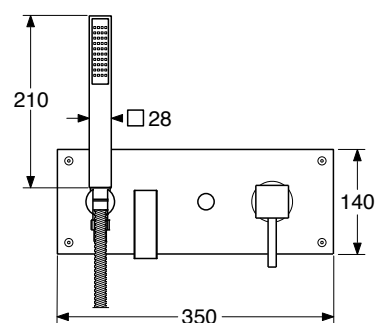

## OZ 2106/0

Monocomando doccia esterno  
con duplex  
Single lever wall - mount  
shower mixer with duplex

CR € 395,12