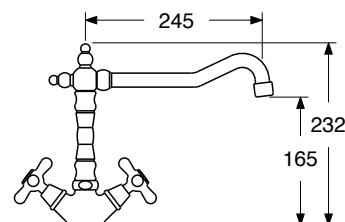

CRN € 228,66

CRC € 246,33

BRN RAN € 388,72

BRC RAC € 418,76