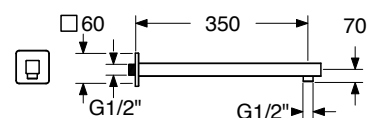

## BD 0400/7

Braccio doccia quadrato  
Square shower arm

CR € 250,17

WM BM € 400,27