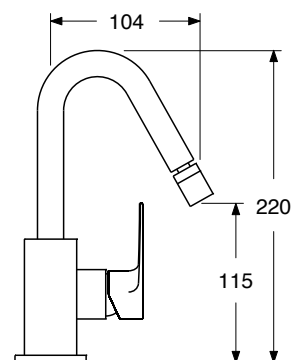

**CR € 234,66**

2710/0

**LN 8887/3/9**

Monocomando bidet leva laterale  
senza scarico  
Lateral lever bidet mixer  
without waste

**CR € 183,41**

2710/0

**LN 0601/0N**

Monocomando vasca  
con duplex  
Single lever bath shower mixer  
with duplex