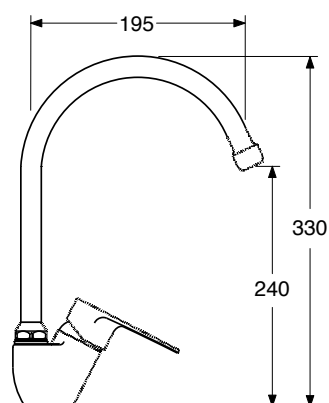

LN 0605/0

Monocomando lavello monoforo
Single lever sink mixer

CR € 92,78

LN 0605/7

Monocomando lavello monoforo
canna corta
Single lever sink mixer
short spout

CR € 92,78

LN 8886/0-40

Monocomando lavello
leva laterale
Lateral lever sink mixer

CR € 112,62