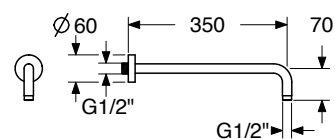

## BD 0400/1

Braccio doccia tondo  
Round shower arm

CR € 60,50

WM BM € 96,80

BR RA NS € 121,00