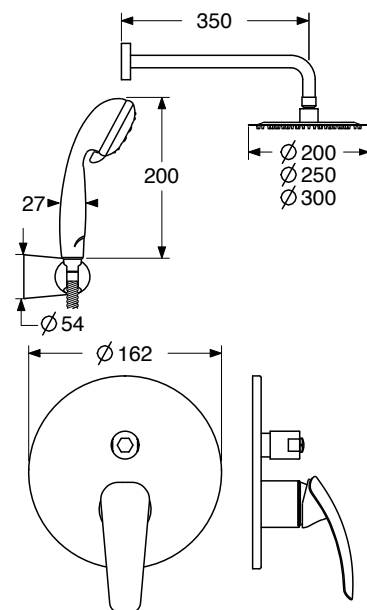

2710/0

SR K 35/...

Con leva ROSY
With ROSY lever

SV K35/...

Con leva VELINA
With VELINA lever