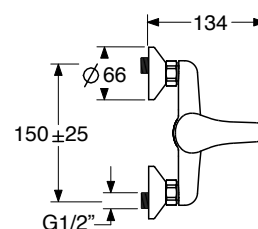

TA 0404/1

Monocomando doccia esterno
senza duplex
Single lever wall - mount shower mixer
without duplex

CR € 125,56