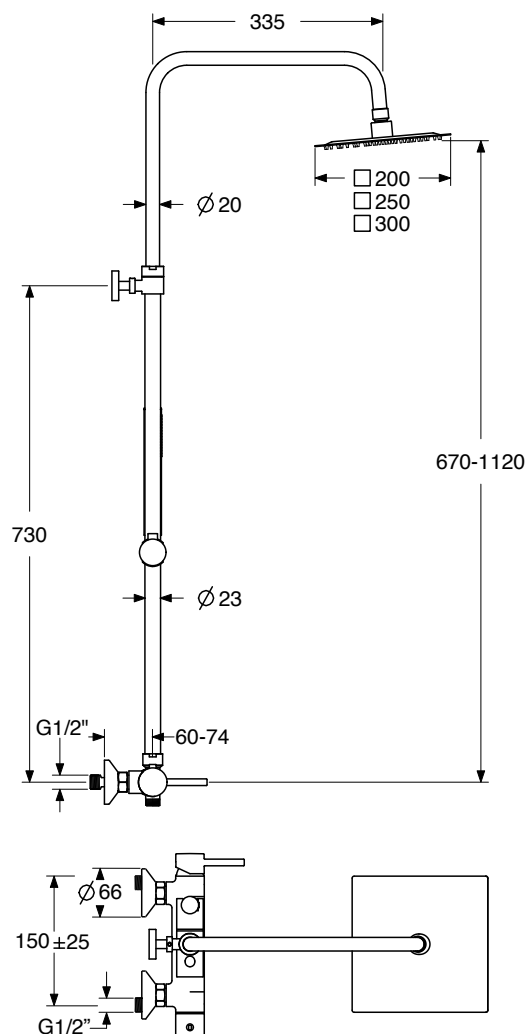

## LN 2305/8-300

300 x 300 mm

CR € 665,51

- 
**CI ...**  
 Con leva CIAO  
 With CIAO lever
- 
**TA ...**  
 Con leva TREND  
 With TREND lever
- 
**MC ...**  
 Con leva MICRON  
 With MICRON lever
- 
**FY ...**  
 Con leva FLY  
 With FLY lever
- 
**AM ...**  
 Con leva AMALIA  
 With AMALIA lever
- 
**SM ...**  
 Con leva SMART  
 With SMART lever