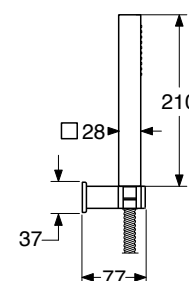

OZ 2106/0

Monocomando doccia esterno
con duplex
Single lever wall - mount
shower mixer with duplex

CR € 395,12