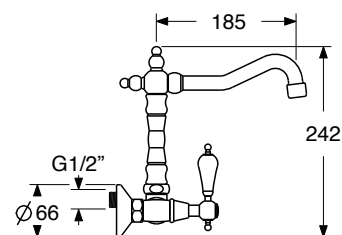

IR 4406/2

Gruppo lavello
canna alta
Wall - mount sink mixer
high spout

CR € 260,37

BR RA € 520,74