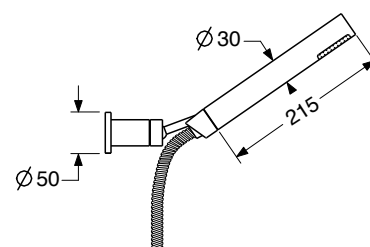

MC 0901/0

Monocomando vasca
con duplex
Single lever bath shower mixer
with duplex

CR € 479,17

WM BM € 766,67