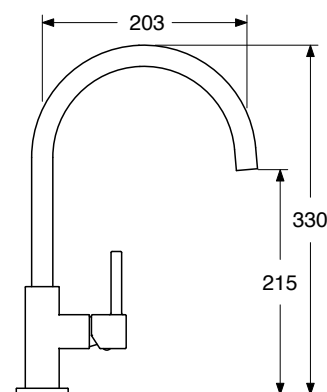

OZ 2105/0

Monocomando lavello
leva laterale
Lateral lever sink mixer

CR € 368,89