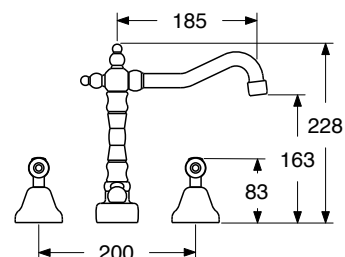

IR 4402/6

Batteria lavabo canna girevole
con scarico
Three hole basin mixer swivel
spout with pop up waste

CR € 394,30

BR RA € 788,60