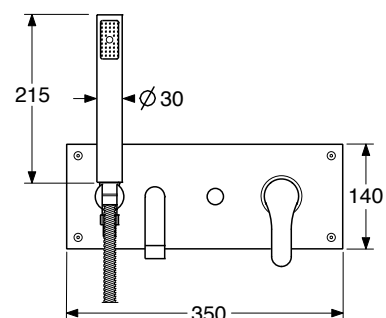

**FY 1101/3**

Monocomando vasca  
da incasso con duplex  
Concealed single lever bath  
shower mixer with duplex

**CR € 777,18**

**WM BM € 1.243,49**

**NS € 1.554,36**

**FY 1106L/0**

Monocomando doccia esterno  
con duplex  
Single lever wall - mount shower mixer  
with duplex