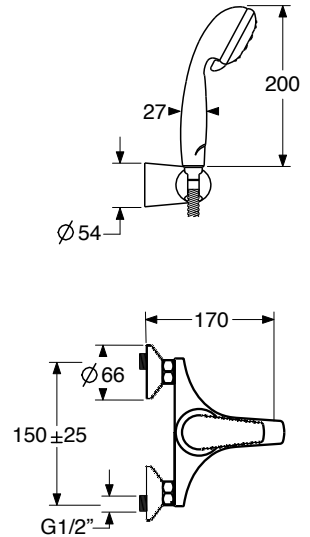

LN 0601/0N

Monocomando vasca
con duplex
Single lever bath shower mixer
with duplex

CR € 173,42

LN 0601/6

Monocomando vasca
senza duplex
Single lever bath shower mixer
without duplex

CR € 156,63

LN 0606/0N

Monocomando doccia esterno
con duplex
Single lever wall - mount shower mixer
with duplex

CR € 129,60