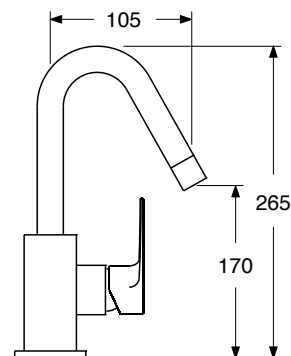

LN 8887/2/8

Monocomando lavabo leva laterale
con scarico a pressione
Lateral lever basin mixer
with push open waste

CR € 234,66