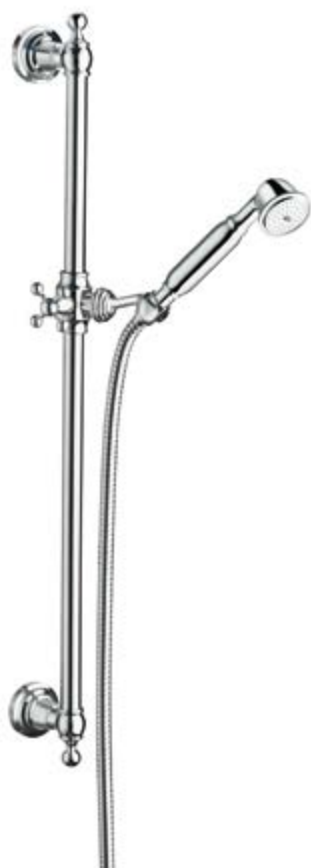

MA 0061/2

Saliscendi Maya
Maya sliding rail set