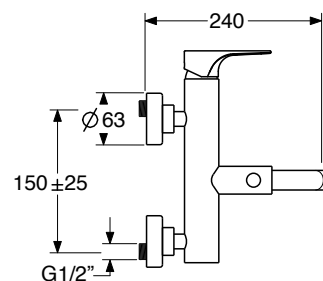

FY 1103/6

Monocomando bidet
senza scarico
Single lever bidet mixer
without waste

CR € 110,42

WM BM € 176,67

NS € 220,84

FY 1101L/0

Monocomando vasca
con duplex
Single lever bath shower mixer
with duplex

CR € 479,17

FY 1101L/6

Monocomando vasca
senza duplex
Single lever bath shower mixer
without duplex

CR € 454,17