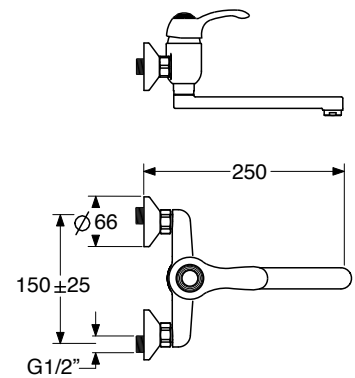

EL 0804/20

Monocomando lavello a muro
con canna piatta cm 20
Single lever wall - mount sink mixer
with flat spout cm 20

CR € 170,89

BR RA € 341,78