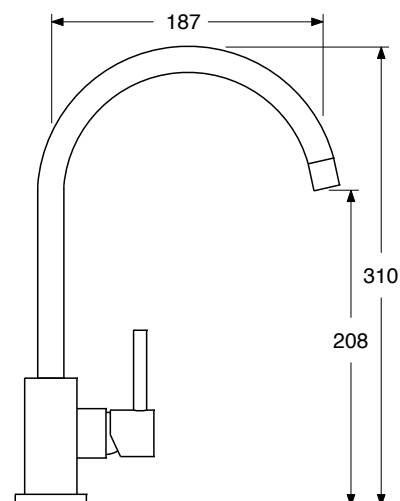

MC 0905/0

Monocomando lavello
leva laterale
Lateral lever sink mixer

CR € 252,29

WM BM € 403,66