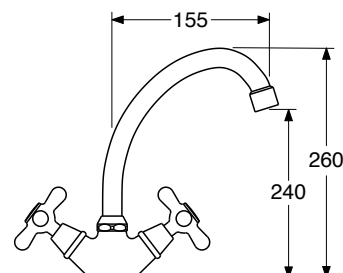

**BRN RAN € 240,82**

**BRC RAC € 270,86**

**MA 0555/1**

Monoforo lavello  
 canna jota  
 Single hole sink mixer  
 jota spout

**CRN € 134,66**

**CRC € 152,33**

**BRN RAN € 228,92**

**BRC RAC € 258,96**