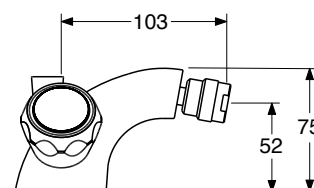

2EC 0352/0

Monoblocco bidet
con scarico
Single hole bidet mixer
with pop up waste

CR € 145,49