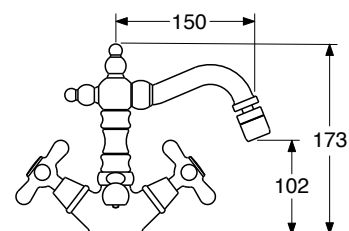

Monoforo bidet decò  
con scarico  
Single hole decò bidet mixer  
with pop up waste

CRN € 240,37

CRC € 258,04

BRN RAN € 408,63

BRC RAC € 438,67

N 0083/6    C 0083/5

**MA 0503/6**

Batteria bidet decò  
con scarico  
Three hole decò bidet mixer  
with pop up waste