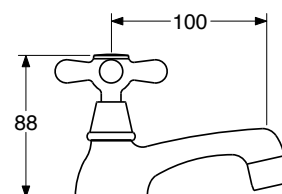

**BRN RAN € 124,12**

**BRC RAC € 139,15**

**MA 0509/0**

Rubinetto collo cigno 1/2"  
Pillar tap 1/2"

**CRN € 65,45**

**CRC € 74,29**

**BRN RAN € 111,27**

**BRC RAC € 126,29**