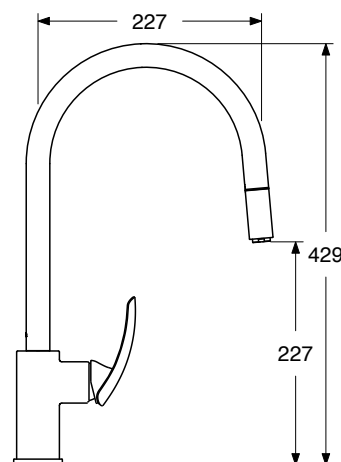

**CR € 289,15**

**WM BM € 384,22**

**NS € 427,43**

2710/0

**SR 0265/1**

Con leva ROSY  
With ROSY lever

**SV 0265/1**

Con leva VELINA  
With VELINA lever