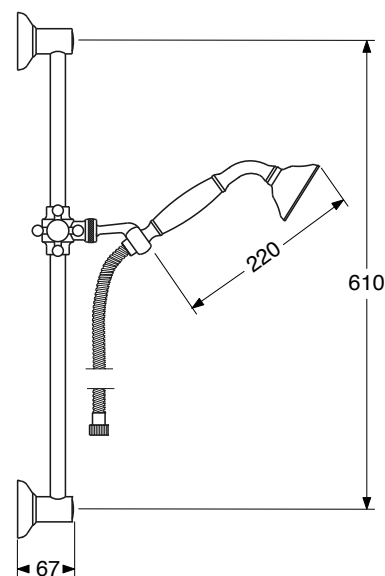

CR € 262,62

BR RA € 525,24