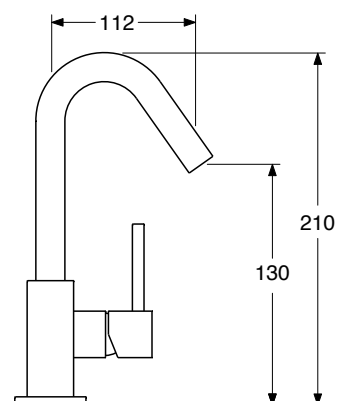

OZ 2102/9

Monocomando lavabo leva laterale
senza scarico
Lateral lever basin mixer
without waste

CR € 278,91