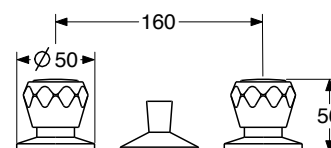

Monoblocco bidet  
con scarico  
Single hole bidet mixer  
with pop up waste

CR € 145,49

N

0083/6

**2EC 0303/0**

Batteria norton  
con scarico  
Three hole bidet mixer  
with pop up waste

CR € 141,88

N