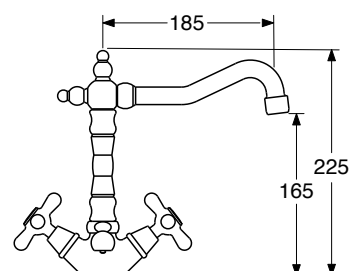

C  
0083/5

**MA 0564/0**

Monoforo lavabo decò  
con scarico  
Single hole decò basin mixer  
with pop up waste

**CRN € 240,37**

**CRC € 258,04**

**BRN RAN € 408,63**

**BRC RAC € 438,67**

N  
0083/6