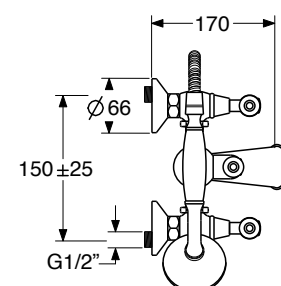

IR 4401/0

Gruppo vasca
con doccia
Bath shower mixer

CR € 435,09
BR RA € 870,18