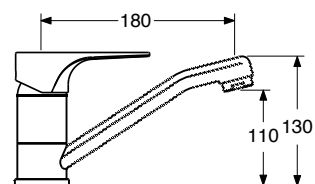

CR € 92,78
WM BM € 148,45
NS € 185,56