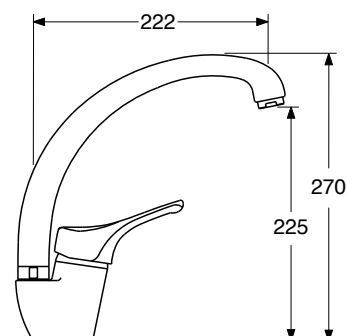

TA 8885/1

Monocomando lavello
leva laterale
Lateral lever sink mixer

CR € 114,35

GAC WM BM TFC € 182,96