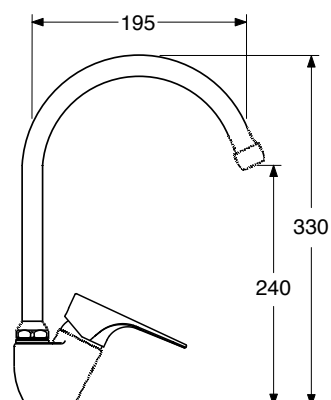

**CR € 92,78**  
**WM BM € 148,45**  
**NS € 185,56**

**FY 8886/0-40**

Monocomando lavello  
leva laterale  
Lateral lever sink mixer

**CR € 112,62**  
**WM BM € 180,19**  
**NS € 225,24**

**FY 8886/1-40**