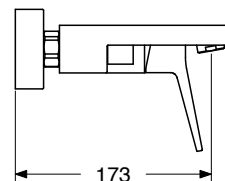

RU 7701/6N

Monocomando vasca
senza duplex
Single lever bath shower mixer
without duplex

CR € 483,54

WM BM € 814,81