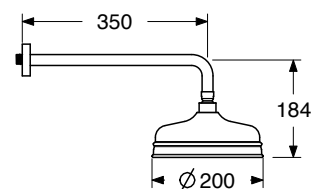

BD 0413/2

Braccio doccia con soffione
Maya ø 150 mm
Shower arm with Maya
shower head ø 150 mm

CR € 280,51

BR RA € 561,02

BD 0413/3

Braccio doccia con soffione
Iris ø 200 mm
Shower arm with Iris
shower head ø 200 mm

CR € 309,42

BR RA € 618,84