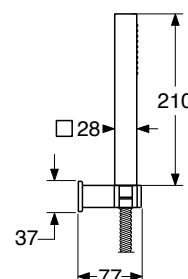

RU 7706/0

Monocomando doccia esterno
con duplex
Single lever wall - mount
shower mixer with duplex

CR € 395,12

WM BM € 632,19