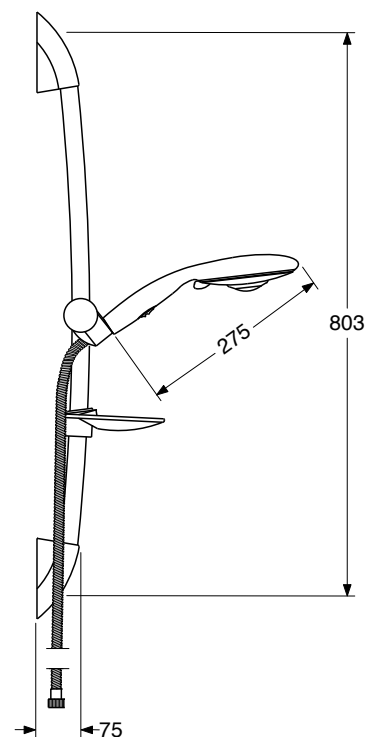

## VE 0061/4

Saliscendi Velvet  
Velvet sliding rail set

CR € 159,38