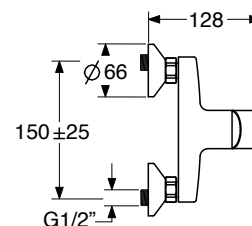

**CR € 122,67**

**WM BM € 196,27**

**NS € 245,34**

**FY 1104/0**

Monocomando lavello a muro  
con canna s - cm 18  
Single lever wall - mount sink mixer  
with s-shaped spout - cm 18

**CR € 123,12**

**WM BM € 196,99**