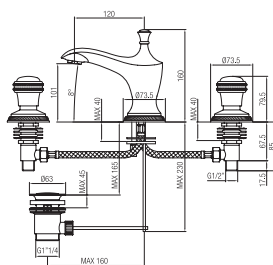

Maniglia con fascia Swarovski
Handle with Swarovski strip

Maniglia con pietra Swarovski
Handle with Swarovski stone

Finitura Finish	Codice Code	Prezzo Price	Codice Code	Prezzo Price	Codice Code	Prezzo Price
Cromo Chrome	27154	€ 375,80	27154.TW	€ 457,20	27154.PW	€ 525,20
Ottone lucido Natural brass	27154.GI	€ 375,80	27154.GI.TW	€ 457,20	27154.GI.PW	€ 525,20
Cromo oro Chrome gold	27154.CD	€ 432,10	27154.CD.TW	€ 525,70	27154.CD.PW	€ 604,00
Bronzato Bronze	27154.BR	€ 563,70	27154.BR.TW	€ 685,80	27154.BR.PW	€ 787,80
Ramato Copper	27154.RA	€ 563,70	27154.RA.TW	€ 685,80	27154.RA.PW	€ 787,80
Dark bronze	27154.DB	€ 601,30	27154.DB.TW	€ 731,50	27154.DB.PW	€ 840,30
Dark copper	27154.DC	€ 601,30	27154.DC.TW	€ 731,50	27154.DC.PW	€ 840,30
Cromo spazzolato Brushed chrome	27154.CS	€ 601,30	27154.CS.TW	€ 731,50	27154.CS.PW	€ 840,30
Nichel antico Old nickel	27154.NA	€ 601,30	27154.NA.TW	€ 731,50	27154.NA.PW	€ 840,30
Dorato Gold	27154.DO	€ 751,60	27154.DO.TW	€ 914,40	27154.DO.PW	€ 1050,40
Oro rosa Rose gold	27154.RS	€ 864,30	27154.RS.TW	€ 1051,50	27154.RS.PW	€ 1208,00

Batteria bidet con scarico automatico.
Bidet set with pop up waste.

Confezione Package
n° pz 001

Imballo Packing
37x10x22 cm