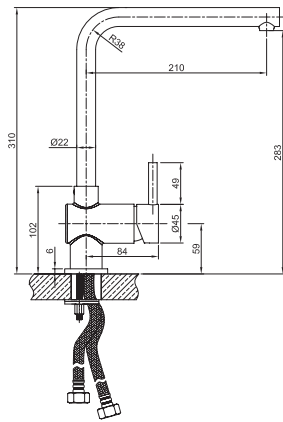

Monocomando lavello canna elle girevole.
High single lever sink mixer swivel spout.

Finitura Finish	Codice Code	Prezzo Price
Acciaio spazzolato Brushed stainless steel	35373	€ 268,80

Confezione
Package
n° pz 001

Imballo
Packing
43x8x28 cm