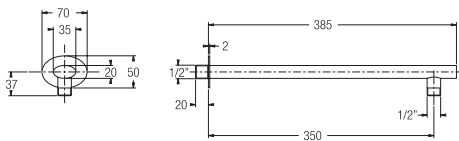

Finitura Finish	Codice Code	Prezzo Price
Cromo Chrome	802.A	€ 105,20

Confezione
Package
n° pz 001

Imballo
Packing
40x10x5 cm