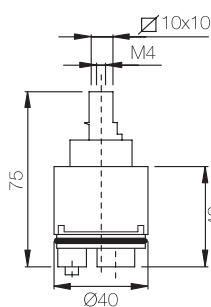

Cartuccia miscelatore Ø 40 un
perno con distributore.
*Mixer cartridge Ø 40 one pivot
with distributor.*

Codice Code	Prezzo Price
123	€ 12,50

Confezione Package n° pz 020	Imballo Packing 14x6x6 cm