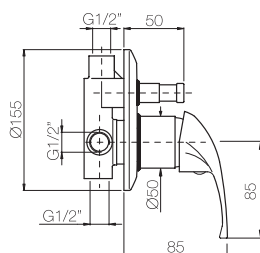

Monocomando doccia incasso con deviatore.
Built-in shower mixer with diverter.

Confezione Package
n° pz 001

Imballo Packing
17x9x17 cm

Finitura Finish	Codice Code	Prezzo Price
Cromo Chrome	22131	€ 134,40
Colorato bianco White colored	22131.CT2	€ 168,00

Con cartuccia a risparmio d'acqua
With water saving cartridge

Finitura Finish	Codice Code	Prezzo Price
Cromo Chrome	22131.R	€ 137,40