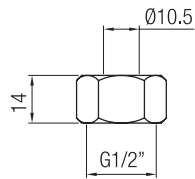

Calotta cromata 1/2" h.14
foro Ø 10,5.
1/2" chrome plated nut h.14
hole Ø 10,5.

Finitura Finish	Codice Code	Prezzo Price
Cromo Chrome	272	€ 1,80

Confezione
Package
n° pz 200

Imballo
Packing
14x6x6 cm