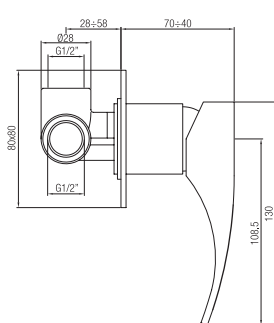

Monocomando doccia incasso piastra piccola.

Built-in shower mixer small plate.

Finitura Finish	Codice Code	Prezzo Price
Cromo Chrome	14138	€ 222,90
Dorato Gold	14138.DO	€ 445,80

Confezione
Package
n° pz 001

Imballo
Packing
17x9x17 cm