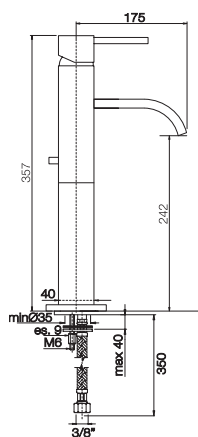

Monocomando lavabo alto con scarico automatico.
Single lever high basin mixer with pop up waste.

Finitura Finish	Codice Code	Prezzo Price
Cromo Chrome	9090	€ 444,50
Cromo spazzolato Brushed chrome	9090.CS	€ 711,20
Dark copper	9090.DC	€ 711,20
Dorato Gold	9090.DO	€ 889,00