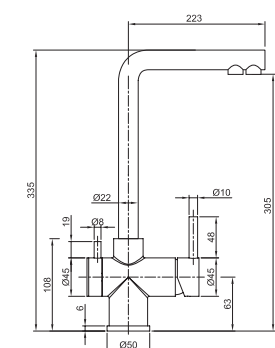

Monocomando lavello tre vie in acciaio inox.
High single lever sink mixer three ways inox.

Finitura Finish	Codice Code	Prezzo Price
Acciaio spazzolato Brushed stainless steel	35371	€ 354,60

Confezione
Package
n° pz 001

Imballo
Packing
43x8x28 cm