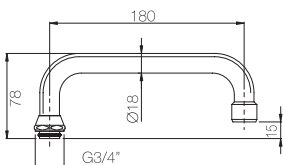

Canna superiore Ø 18.
Upper spout version Ø 18.

Finitura Finish	L cm	Codice Code	Prezzo Price
Cromo Chrome	20	147.20	€ 16,20
Cromo Chrome	30	147.30	€ 24,00

Confezione
Package
n° pz 010

Imballo
Packing
25x9x13 cm