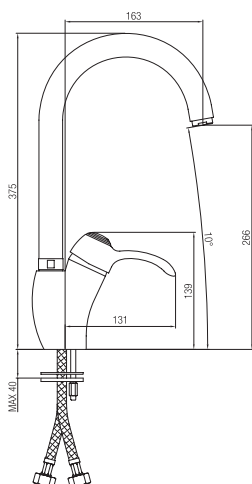

Confezione Package n° pz 001
Imballo Packing 37x10x22 cm

Finitura Finish	Codice Code	Prezzo Price
Cromo Chrome	10273	€ 138,50
Cromo oro Chrome gold	10273.CD	€ 159,20
Bronzato Bronze	10273.BR	€ 207,80
Ramato Copper	10273.RA	€ 207,80
Dark bronze	10273.DB	€ 221,60
Nichel antico Old nickel	10273.NA	€ 221,60
Dorato Gold	10273.DO	€ 277,00

Maniglia leva bianca
Handle with white lever **ORC381**

Codice Code	Prezzo Price
10273.LB	€ 153,80
10273.CD.LB	€ 176,80
10273.BR.LB	€ 230,70
10273.RA.LB	€ 230,70
10273.DB.LB	€ 246,00
10273.NA.LB	€ 246,00
10273.DO.LB	€ 307,60

Maniglia leva wenge
Handle with wenge lever **ORC383**

Finitura Finish	Codice Code	Prezzo Price
Cromo Chrome	10273.LW	€ 153,80
Cromo oro Chrome gold	10273.CD.LW	€ 176,80
Bronzato Bronze	10273.BR.LW	€ 230,70
Ramato Copper	10273.RA.LW	€ 230,70
Dark bronze	10273.DB.LW	€ 246,00
Nichel antico Old nickel	10273.NA.LW	€ 246,00
Dorato Gold	10273.DO.LW	€ 307,60

Maniglia leva Swarovski
Handle with Swarovski lever **ORC385**

Codice Code	Prezzo Price
10273.SW	€ 212,90
10273.CD.SW	€ 244,80
10273.BR.SW	€ 319,40
10273.RA.SW	€ 319,40
10273.DB.SW	€ 340,60
10273.NA.SW	€ 340,60
10273.DO.SW	€ 425,80