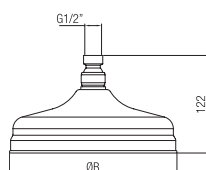

ØB
810.B.15 Ø150
810.B.20 Ø200
810.B.30 Ø300

Soffione ispezionabile in ottone.
Head shower inspectionable in brass.

Finitura Finish	Ø mm	Codice Code	Prezzo Price	Ø mm	Codice Code	Prezzo Price
Cromo Chrome	150	810.B.15	€ 173,50	300	810.B.30	€ 331,80
Bronzato Bronze	150	810.B.15.BR	€ 260,20	300	810.B.30.BR	€ 497,70
Ramato Copper	150	810.B.15.RA	€ 260,20	300	810.B.30.RA	€ 497,70
Dark bronze	150	810.B.15.DB	€ 277,60	300	810.B.30.DB	€ 530,00
Nichel antico Old nickel	150	810.B.15.NA	€ 277,60	300	810.B.30.NA	€ 530,00
Dorato Gold	150	810.B.15.DO	€ 345,00	300	810.B.30.DO	€ 663,60
Cromo Chrome	200	810.B.20	€ 195,40			
Bronzato Bronze	200	810.B.20.BR	€ 293,10			
Ramato Copper	200	810.B.20.RA	€ 293,10			
Dark bronze	200	810.B.20.DB	€ 312,60			
Nichel antico Old nickel	200	810.B.20.NA	€ 312,60			
Dorato Gold	200	810.B.20.DO	€ 390,80			

Confezione
Package
n° pz 001

Imballo
Packing
16x11x18 / 22x11x24 / 31x14x31 cm