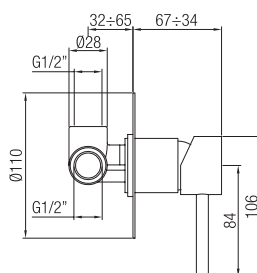

Monocomando doccia incasso guarnizione non visibile.

Built-in shower mixer invisible gasket.

Finitura Finish	Codice Code	Prezzo Price
Cromo Chrome	10333	€ 95,40
Bronzato Bronze	10333.BR	€ 143,10
Nichel antico Old nickel	10333.NA	€ 152,70

Confezione
Package
n° pz 001

Imballo
Packing
17x9x17 cm