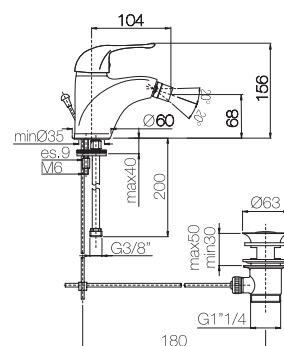

Confezione Package n° pz 001 Imballo Packing 39x10x17 cm

Monocomando bidet con scarico automatico.  
*Single lever bidet mixer with pop up waste.*

Finitura Finish	Codice Code	Prezzo Price
Cromo Chrome	<b>920</b>	€ 137,40
Bronzato Bronze	<b>920.BR</b>	€ 206,10
Nichel antico Old nickel	<b>920.NA</b>	€ 219,80