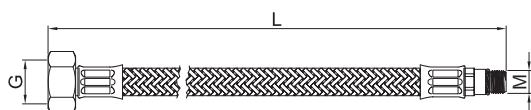

G 3/8" M 8x1

Finitura Finish	L cm	Codice Code	Prezzo Price
Cromo Chrome	35	F003.38.35	€ 4,70
Cromo Chrome	50	F003.38.50	€ 6,60
Cromo Chrome	75	F003.38.75	€ 7,20

G 1/2" M 8x1

L cm	Codice Code	Prezzo Price
35	F003.12.35	€ 4,70
50	F003.12.50	€ 6,60
75	F003.12.75	€ 7,20