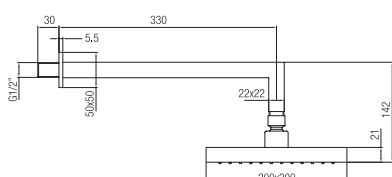

Confezione  
Package  
n° pz 001

Imballo  
Packing  
43x8x28 cm

Braccio doccia con soffione in ABS □ 200x200.

*Arm with head shower in ABS □ 200x200.*

Finitura Finish	Codice Code	Prezzo Price
Cromo Chrome	7630	€ 217,30