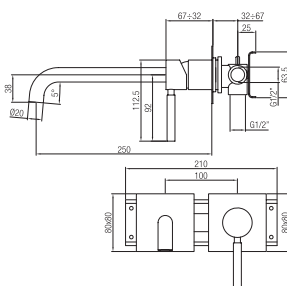

Monocomando lavabo a muro
due parti canna mm 250
connessione ponte.

*Wall single lever basin mixer
two parts spout mm 250 bridge
connection.*

Finitura Finish	Codice Code	Prezzo Price
Cromo Chrome	23119.25	€ 267,10
Nero opaco Matt black	23119.25.NP	€ 373,90
Nichel antico Old nickel	23119.25.NA	€ 427,30
Cromo spazzolato Brushed chrome	23119.25.CS	€ 427,30
Dorato Gold	23119.25.DO	€ 534,20
Oro rosa Rose gold	23119.25.RS	€ 614,30