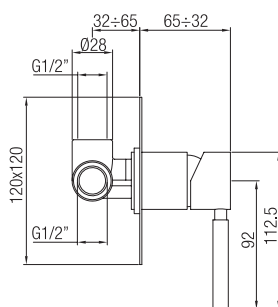

Monocomando doccia incasso
guarnizione non visibile piastra
quadrata.
*Built-in shower mixer invisible
gasket square plate.*

Finitura Finish	Codice Code	Prezzo Price
Cromo Chrome	23135	€ 112,70
Nero opaco Matt black	23135.NP	€ 157,70
Nichel antico Old nickel	23135.NA	€ 180,30
Cromo spazzolato Brushed chrome	23135.CS	€ 180,30
Dorato Gold	23135.DO	€ 225,40
Oro rosa Rose gold	23135.RS	€ 259,20

ORC001

ORC254

Confezione
Package
n° pz 001

Imballo
Packing
17x9x17 cm