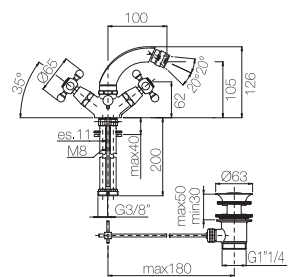

Monoforo bidet con scarico automatico e bocca girevole.

Single hole bidet with pop up waste and swivel spout.

Confezione Package
n° pz 001

Imballo Packing
39x10x17 cm

ORC019

ORC028

ORC230

ORC435 / ..436

Vitone normale
Normal valve

Finitura Finish	Codice Code	Prezzo Price
Cromo Chrome	6058	€ 160,40
Ottone lucido Natural brass	6058.GI	€ 160,40
Cromo oro Chrome gold	6058.CD	€ 184,40
Bronzato Bronze	6058.BR	€ 240,60
Ramato Copper	6058.RA	€ 240,60
Dark bronze	6058.DB	€ 256,60
Dark copper	6058.DC	€ 256,60
Cromo spazzolato Brushed chrome	6058.CS	€ 256,60
Nichel antico Old nickel	6058.NA	€ 256,60
Dorato Gold	6058.DO	€ 320,80
Oro rosa Rose gold	6058.RS	€ 368,90

Vitone ceramico rotazione 90°
Ceramic valve 90° of turn

Codice Code	Prezzo Price
6058.CER	€ 169,10
6058.GI.CER	€ 169,10
6058.CD.CER	€ 194,40
6058.BR.CER	€ 253,70
6058.RA.CER	€ 253,70
6058.DB.CER	€ 270,50
6058.DC.CER	€ 270,50
6058.CS.CER	€ 270,50
6058.NA.CER	€ 270,50
6058.DO.CER	€ 338,20
6058.RS.CER	€ 388,90