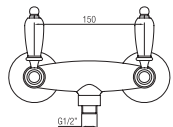

Gruppo doccia esterno con kit doccia.
External shower set with shower kit.