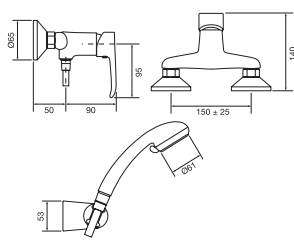

Monocomando doccia esterno con kit doccia.
External shower mixer with shower kit.

Confezione Package n° pz 001 Imballo Packing 22x14x20 cm

Finitura Finish	Codice Code	Prezzo Price
Cromo Chrome	25140	€ 115,00

Con cartuccia a risparmio d'acqua With water saving cartridge

ORC015

Finitura Finish	Codice Code	Prezzo Price
Cromo Chrome	25140.R	€ 118,00