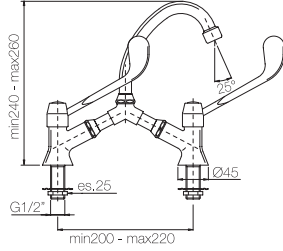

Rubinetto gruppo a ponte leva clinica.
Bridge set sink tap clinic lever.

Finitura Finish	Codice Code	Prezzo Price
Cromo Chrome	456	€ 110,50

Confezione
Package
n° pz 001

Imballo
Packing
38x7x16 cm