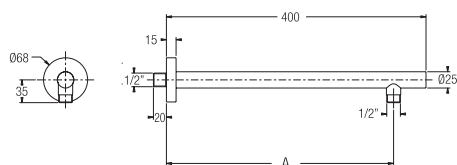

A	
7702.A.25	250
7702.A.35	350

Finitura Finish	L mm	Codice Code	Prezzo Price
Cromo Chrome	250	7702.A.25	€ 98,70
Nero opaco Matt black	250	7702.A.25.NP	€ 138,10
Nichel satinato Satin nickel	250	7702.A.25.NS	€ 157,90
Cromo Chrome	350	7702.A.35	€ 107,40
Nero opaco Matt black	350	7702.A.35.NP	€ 150,30
Nichel satinato Satin nickel	350	7702.A.35.NS	€ 171,80

Confezione
Package
n° pz 001

Imballo
Packing

40x10x5 cm