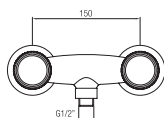

Maniglia con pietra Swarovski
Handle with Swarovski stone

Finitura Finish	Codice Code	Prezzo Price	Codice Code	Prezzo Price	Codice Code	Prezzo Price
Cromo Chrome	27140	€ 240,70	27140.TW	€ 317,20	27140.PW	€ 385,10
Ottone lucido Natural brass	27140.GI	€ 240,70	27140.GI.TW	€ 317,20	27140.GI.PW	€ 385,10
Cromo oro Chrome gold	27140.CD	€ 276,80	27140.CD.TW	€ 364,70	27140.CD.PW	€ 442,80
Bronzato Bronze	27140.BR	€ 361,00	27140.BR.TW	€ 475,80	27140.BR.PW	€ 577,70
Ramato Copper	27140.RA	€ 361,00	27140.RA.TW	€ 475,80	27140.RA.PW	€ 577,70
Dark bronze	27140.DB	€ 385,10	27140.DB.TW	€ 507,50	27140.DB.PW	€ 616,10
Dark copper	27140.DC	€ 385,10	27140.DC.TW	€ 507,50	27140.DC.PW	€ 616,10
Cromo spazzolato Brushed chrome	27140.CS	€ 385,10	27140.CS.TW	€ 507,50	27140.CS.PW	€ 616,10
Nichel antico Old nickel	27140.NA	€ 385,10	27140.NA.TW	€ 507,50	27140.NA.PW	€ 616,10
Dorato Gold	27140.DO	€ 481,40	27140.DO.TW	€ 634,40	27140.DO.PW	€ 770,20
Oro rosa Rose gold	27140.RS	€ 553,60	27140.RS.TW	€ 729,50	27140.RS.PW	€ 885,70