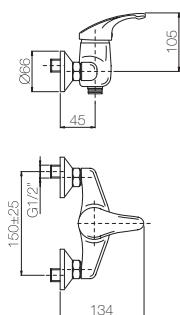

Monocomando doccia esterno senza kit doccia.
External shower mixer without shower kit.

Finitura Finish	Codice Code	Prezzo Price
Cromo Chrome	1241	€ 83,40

Con cartuccia a risparmio d'acqua
With water saving cartridge

Finitura Finish	Codice Code	Prezzo Price
Cromo Chrome	1241.R	€ 86,40

Confezione
Package
n° pz 001

Imballo
Packing
25x9x13 cm