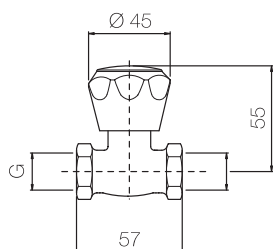

Rubinetto arresto cromato
1/2" FF.
*Chrome plated external valve
1/2" FF.*

Finitura Finish	Codice Code	Prezzo Price
Cromo Chrome	017	€ 22,60

Confezione
Package
n° pz 002

Imballo
Packing
13x7x10 cm