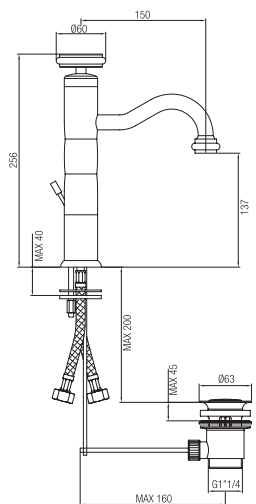

# Kia

Monocomando lavabo con scarico automatico.  
*Single lever basin mixer with pop up waste.*

Confezione Package n° pz 001 Imballo Packing 37x10x22 cm

Finitura Finish	Codice Code	Prezzo Price
Cromo Chrome	<b>47110</b>	€ 266,00
Cromo con maniglia KIA colorata Chrome with coloured KIA handle	<b>47110. CK1.2.3.4.5.6</b>	€ 279,20
Nero opaco Matt black	<b>47110.NP</b>	€ 372,40
Bronzato Bronze	<b>47110.BR</b>	€ 399,00
Dark bronze	<b>47110.DB</b>	€ 425,60
Dark copper	<b>47110.DC</b>	€ 425,60
Cromo spazzolato Brushed chrome	<b>47110.CS</b>	€ 425,60
Dorato Gold	<b>47110.DO</b>	€ 532,00
Oro rosa Rose gold	<b>47110.RS</b>	€ 611,80