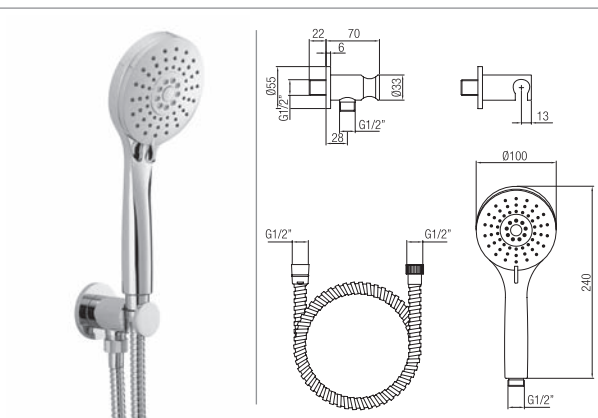

Confezione  
Package  
n° pz 001

Imballo  
Packing  
25x9x13 cm

Preso acqua con supporto,  
flessibile e doccetta tre getti.  
*Wall water outlet with support,  
flexible and hand shower three  
jets.*

Finitura Finish	Codice Code	Prezzo Price
Cromo Chrome	<b>4328</b>	€ 73,80