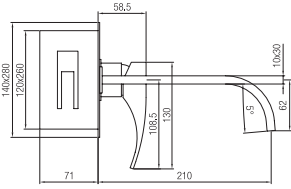

Monocomando lavabo a muro
piastra unita.
*Wall single lever basin mixer
single plate.*

Finitura Finish	Codice Code	Prezzo Price
Cromo Chrome	14115	€ 476,40
Dorato Gold	14115.DO	€ 952,80