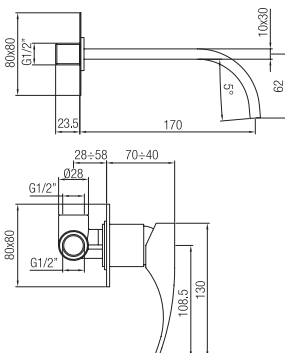

Monocomando lavabo a muro due parti canna mm 160.
Wall single lever basin mixer two parts spout mm 160.

Finitura Finish	Codice Code	Prezzo Price
Cromo Chrome	18116.16	€ 244,50
Dorato Gold	18116.16.DO	€ 489,00

Confezione
Package
n° pz 001

Imballo
Packing
39x10x17 cm