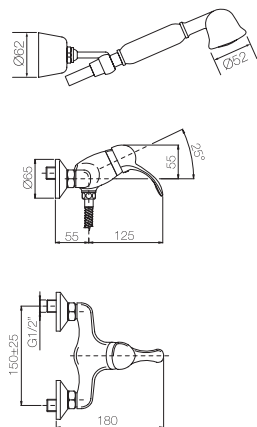

Monocomando doccia esterno con kit doccia.

External shower mixer with shower kit.

Confezione Package
n° pz 001

Imballo Packing
39x10x17 cm

Maniglia leva bianca
Handle with white lever ORC378

Finitura Finish	Codice Code	Prezzo Price
Cromo Chrome	7040	€ 176,40
Bronzato Bronze	7040.BR	€ 264,60
Ramato Copper	7040.RA	€ 264,60
Dark bronze	7040.DB	€ 282,20
Nichel antico Old nickel	7040.NA	€ 282,20

Codice Code	Prezzo Price
7040.LB	€ 196,90
7040.BR.LB	€ 295,40
7040.RA.LB	€ 295,40
7040.DB.LB	€ 315,00
7040.NA.LB	€ 315,00