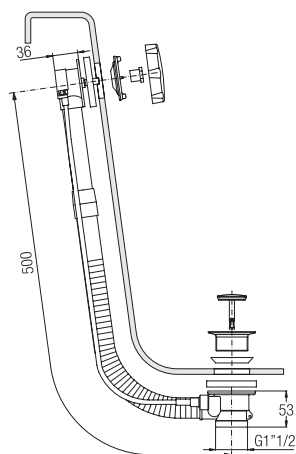

Colonna vasca tipo standard con codolo in PVC.

Column bath tub standard with PVC tail connection.

Finitura Finish	Codice Code	Prezzo Price
Cromo Chrome	529.C	€ 69,30

Confezione
Package
n° pz 001

Imballo
Packing
75x8x8 cm