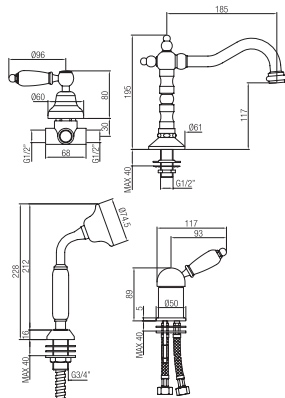

Batteria monoc. bordo vasca quattro fori con deviatore e bocca.

Four holes bath border mixer with diverter and spout.

ORC001

ORC044

ORC429

Confezione Package
n° pz 001

Imballo Packing
37x10x22 cm

ORC431

Maniglia leva bianca
Handle with white lever

ORC433

Maniglia leva Swarovski
Handle with Swarovski lever

Finitura Finish	Codice Code	Prezzo Price	Codice Code	Prezzo Price	Codice Code	Prezzo Price
Cromo Chrome	10580	€ 398,60	10580.LB	€ 407,30	10580.SW	€ 474,70
Ottone lucido Natural brass	10580.GI	€ 398,60	10580.GI.LB	€ 407,30	10580.GI.SW	€ 474,70
Cromo oro Chrome gold	10580.CD	€ 458,30	10580.CD.LB	€ 468,30	10580.CD.SW	€ 545,90
Bronzato Bronze	10580.BR	€ 597,90	10580.BR.LB	€ 611,00	10580.BR.SW	€ 712,00
Ramato Copper	10580.RA	€ 597,90	10580.RA.LB	€ 611,00	10580.RA.SW	€ 712,00
Dark bronze	10580.DB	€ 637,70	10580.DB.LB	€ 651,60	10580.DB.SW	€ 759,50
Dark copper	10580.DC	€ 637,70	10580.DC.LB	€ 651,60	10580.DC.SW	€ 759,50
Cromo spazzolato Brushed chrome	10580.CS	€ 637,70	10580.CS.LB	€ 651,60	10580.CS.SW	€ 759,50
Nichel antico Old nickel	10580.NA	€ 637,70	10580.NA.LB	€ 651,60	10580.NA.SW	€ 759,50
Dorato Gold	10580.DO	€ 797,20	10580.DO.LB	€ 814,60	10580.DO.SW	€ 949,40
Oro rosa Rose gold	10580.RS	€ 916,70	10580.RS.LB	€ 936,70	10580.RS.SW	€ 1091,80

Batteria monoc. bordo vasca con deviatore e doccia.

Bath border mixer with diverter and hand shower.

ORC001

ORC429

Confezione Package
n° pz 001

Imballo Packing
39x10x17 cm

ORC431

Maniglia leva bianca
Handle with white lever

ORC433

Maniglia leva Swarovski
Handle with Swarovski lever