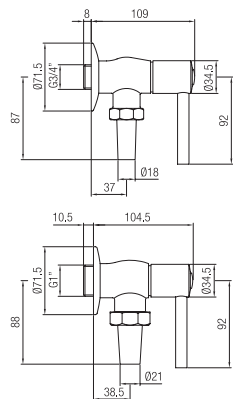

Passorapido esterno.
External WC flush tap.

Finitura Finish	Ø	Codice Code	Prezzo Price
Cromo Chrome	3/4"	097T.34	€ 61,60
Cromo Chrome	1"	097T.1	€ 64,60

Confezione
Package
n° pz 001

Imballo
Packing
25x9x13 cm