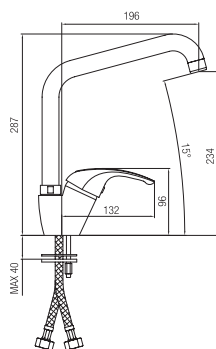

Confezione  
Package  
n° pz 001

Imballo  
Packing  
38x7x16 cm

Finitura Finish	Codice Code	Prezzo Price
Cromo Chrome	<b>1976</b>	€ 116,70

Con cartuccia a risparmio d'acqua  
With water saving cartridge

Finitura Finish	Codice Code	Prezzo Price
Cromo Chrome	<b>1976.R</b>	€ 119,70