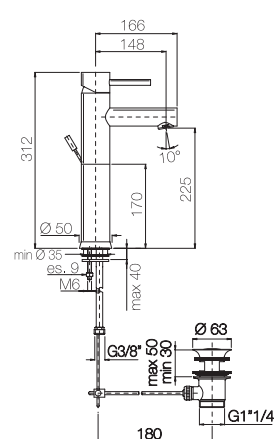

Monocomando lavabo alto con scarico automatico.
Single lever high basin mixer with pop up waste.

Finitura Finish	Codice Code	Prezzo Price
Cromo Chrome	10390	€ 239,60
Bronzato Bronze	10390.BR	€ 359,40
Nichel antico Old nickel	10390.NA	€ 383,40

Confezione Package
n° pz 001

Imballo Packing
37x10x22 cm