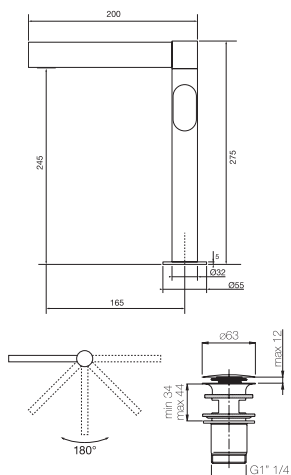

Monocomando lavabo alto con pileta click-clack.
Single lever high basin mixer with click-clack outlet.

Finitura Finish	Codice Code	Prezzo Price
Cromo Chrome	20490	€ 332,30

Confezione
Package
n° pz 001

Imballo
Packing
43x8x28 cm