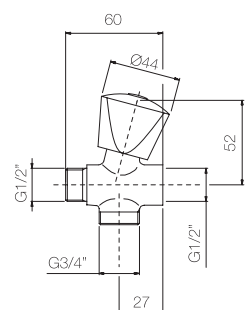

Finitura Finish	Codice Code	Prezzo Price
Cromo Chrome	<b>004</b>	€ 82,10

 Confezione Package n° pz 001	Imballo Packing 25x9x13 cm
--	----------------------------------

Crociera attacco lavatrice 1/2".  
*Washing machine juncture cross  
1/2".*