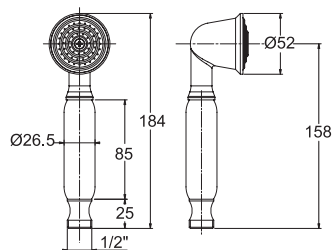

Doccetta monogetto.
Hand shower one jet.

Finitura Finish	Codice Code	Prezzo Price
Cromo Chrome	736.LB	€ 30,80
Bronzato Bronze	736.LB.BR	€ 43,90
Ramato Copper	736.LB.RA	€ 43,90
Dark bronze	736.LB.DB	€ 48,30
Nichel antico Old nickel	736.LB.NA	€ 48,30
Dorato Gold	736.LB.DO	€ 54,90

Confezione
Package
n° pz 001

Imballo
Packing
25x9x13 cm