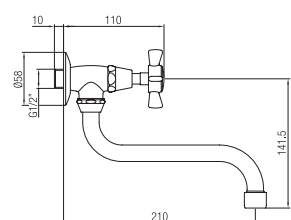

Rubinetto snodo a muro 1/2".

Wall joint sink tap 1/2".

Confezione
Package
n° pz 001

Imballo
Packing
25x9x13 cm

ORC019

ORC028

ORC046

ORC438

Vitone normale
Normal valve

Finitura Finish	Codice Code	Prezzo Price
Cromo Chrome	10126	€ 58,10
Ottone lucido Natural brass	10126.GI	€ 58,10
Cromo oro Chrome gold	10126.CD	€ 66,80
Bronzato Bronze	10126.BR	€ 87,20
Ramato Copper	10126.RA	€ 87,20
Dark bronze	10126.DB	€ 92,90
Dark copper	10126.DC	€ 92,90
Cromo spazzolato Brushed chrome	10126.CS	€ 92,90
Nichel antico Old nickel	10126.NA	€ 92,90
Dorato Gold	10126.DO	€ 116,20
Oro rosa Rose gold	10126.RS	€ 133,60

Vitone ceramico rotazione 90°
Ceramic valve 90° of turn

Codice Code	Prezzo Price
10126.CER	€ 62,50
10126.GI.CER	€ 62,50
10126.CD.CER	€ 71,80
10126.BR.CER	€ 93,80
10126.RA.CER	€ 93,80
10126.DB.CER	€ 100,00
10126.DC.CER	€ 100,00
10126.CS.CER	€ 100,00
10126.NA.CER	€ 100,00
10126.DO.CER	€ 125,00
10126.RS.CER	€ 143,70