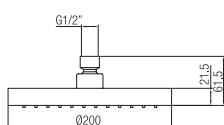

Soffione in ABS Ø200.
Head shower in ABS Ø200.

Finitura Finish	Codice Code	Prezzo Price
Cromo Chrome	7730.B	€ 90,00

Confezione
Package
n° pz 001

Imballo
Packing
20x20x10 cm