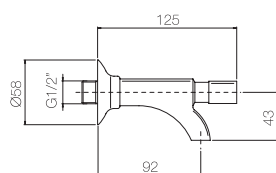

Rubinetto a pulsante frontale giallo lucido.

Frontal button tap shine yellow.

Finitura Finish	Codice Code	Prezzo Price
Giallo Yellow	466	€ 54,00

Confezione
Package
n° pz 001

Imballo
Packing
17x7x12 cm