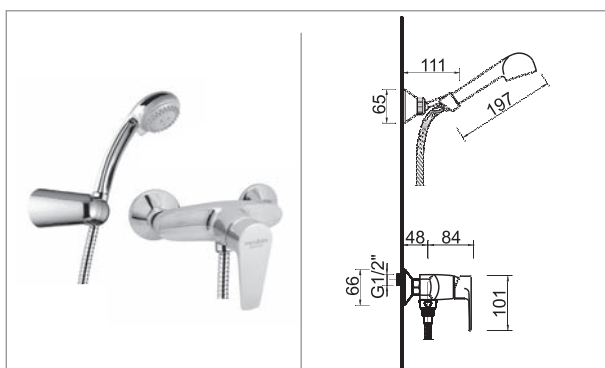

Confezione Package  
n° pz 001 Imballo Packing  
22x14x20 cm

Finitura Finish	Codice Code	Prezzo Price
Cromo Chrome	1400	€ 162,40

Con cartuccia a risparmio d'acqua  
With water saving cartridge

Finitura Finish	Codice Code	Prezzo Price
Cromo Chrome	1400.R	€ 165,40