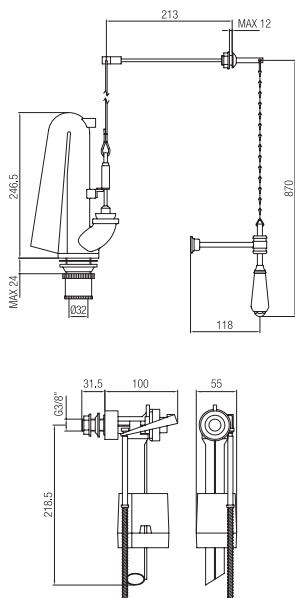

Batteria per cassetta alta a catenella con sifone, galleggiante e guida a muro.

High cistern flush valve with siphon, float and chain wall guide.

Guida a muro.
Chain wall guide.

Finitura Finish	Codice Code	Prezzo Price
Cromo Chrome	Z.04	€ 215,60
Bronzato Bronze	Z.04.BR	€ 287,30
Ramato Copper	Z.04.RA	€ 287,30
Dark bronze	Z.04.DB	€ 316,00
Nichel antico Old nickel	Z.04.NA	€ 316,00
Dorato Gold	Z.04.DO	€ 321,50

Confezione
Package
n° pz 001

Imballo
Packing
36x9x22 cm