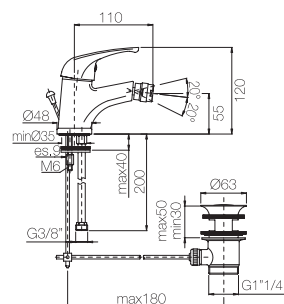

Imballo  
Packing  
38x7x16 cm

Monocomando bidet con scarico automatico.  
*Single lever bidet mixer with pop up waste.*

Finitura Finish	Codice Code	Prezzo Price
Cromo Chrome	<b>220</b>	€ 79,60

Confezione  
Package  
n° pz 001