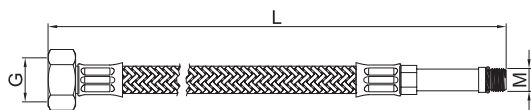

G 3/8" M 10x1

Finitura Finish	L cm	Codice Code	Prezzo Price
Cromo Chrome	35	F002.38.35	€ 4,70
Cromo Chrome	50	F002.38.50	€ 6,60
Cromo Chrome	75	F002.38.75	€ 7,20

G 1/2" M 10x1

L cm	Codice Code	Prezzo Price
35	F002.12.35	€ 4,70
50	F002.12.50	€ 6,60
75	F002.12.75	€ 7,20