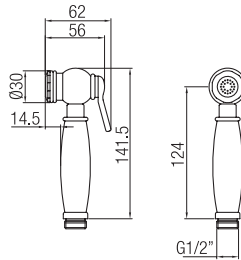

Doccetta in ottone con pulsante.
Shut-off hand shower in brass.

Finitura Finish	Codice Code	Prezzo Price
Cromo Chrome	4430	€ 76,90
Bronzato Bronze	4430.BR	€ 89,90
Ramato Copper	4430.RA	€ 89,90
Dark bronze	4430.DB	€ 94,30
Nichel antico Old nickel	4430.NA	€ 94,30
Dorato Gold	4430.DO	€ 102,20

Confezione
Package
n° pz 001

Imballo
Packing
17x7x12 cm

WATER RELAX