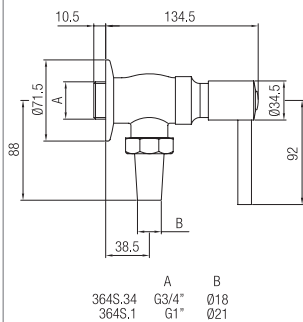

Passorapido esterno ritorno automatico.
Automatic external WC flush tap.

Finitura Finish	Ø	Codice Code	Prezzo Price
Cromo Chrome	3/4"	364S.34	€ 97,50
Cromo Chrome	1"	364S.1	€ 100,50

Confezione
Package
n° pz 001

Imballo
Packing
25x9x13 cm