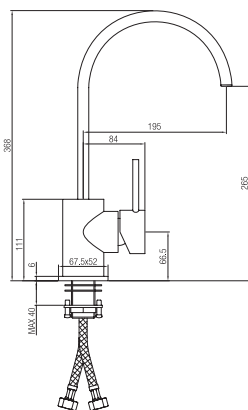

Monocomando lavello laterale canna girevole.

High single lever sink mixer side swivel spout.

Finitura
Finish

Codice
Code

Prezzo
Price

Cromo
Chrome

10860

€ 232,80

Confezione Package
n° pz 001

Imballo Packing
43x8x28 cm

RIVER

River