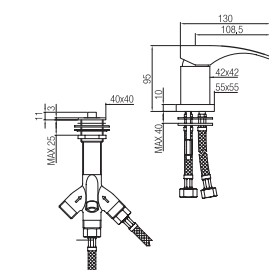

Monocomando bordo vasca con deviatore.

Bath border mixer with diverter.

Finitura Finish	Codice Code	Prezzo Price
Cromo Chrome	14182	€ 370,40
Dorato Gold	14182.DO	€ 740,80

Confezione
Package
n° pz 001

Imballo
Packing
17x9x17 cm