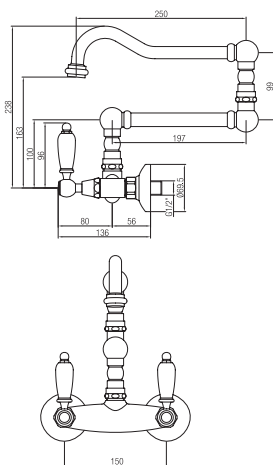

Confezione Package
n° pz 001

Imballo Packing
43x8x28 cm

Maniglia leva Swarovski
Handle with Swarovski lever

Maniglia sfera Swarovski
Handle with sphere Swarovski

Finitura Finish	Codice Code	Prezzo Price
Cromo Chrome	12152	€ 290,80
Ottone lucido Natural brass	12152.GI	€ 290,80
Cromo oro Chrome gold	12152.CD	€ 334,40
Bronzato Bronze	12152.BR	€ 436,20
Ramato Copper	12152.RA	€ 436,20
Dark bronze	12152.DB	€ 465,20
Dark copper	12152.DC	€ 465,20
Cromo spazzolato Brushed chrome	12152.CS	€ 465,20
Nichel antico Old nickel	12152.NA	€ 465,20
Dorato Gold	12152.DO	€ 581,60
Oro rosa Rose gold	12152.RS	€ 668,80

Codice Code	Prezzo Price
12152.SW	€ 422,00
12152.GI.SW	€ 422,00
12152.CD.SW	€ 485,30
12152.BR.SW	€ 633,00
12152.RA.SW	€ 633,00
12152.DB.SW	€ 675,20
12152.DC.SW	€ 675,20
12152.CS.SW	€ 675,20
12152.NA.SW	€ 675,20
12152.DO.SW	€ 844,00
12152.RS.SW	€ 970,60

Codice Code	Prezzo Price
12152.FW	€ 500,80
12152.GI.FW	€ 500,80
12152.CD.FW	€ 575,90
12152.BR.FW	€ 751,20
12152.RA.FW	€ 751,20
12152.DB.FW	€ 801,20
12152.DC.FW	€ 801,20
12152.CS.FW	€ 801,20
12152.NA.FW	€ 801,20
12152.DO.FW	€ 1001,60
12152.RS.FW	€ 1151,80