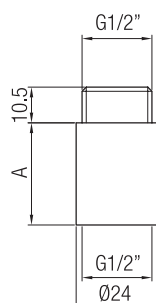

A
328.1 10
328.2 20
328.3 30

Prolunga in ottone
1/2" F x 1/2" M giallo.
Extension in brass
1/2" F x 1/2" M yellow.

Finitura Finish	L cm	Codice Code	Prezzo Price
Giallo Yellow	1	328.1	€ 3,00
Giallo Yellow	2	328.2	€ 6,00
Giallo Yellow	3	328.3	€ 9,00

Confezione
Package
n° pz 050

Imballo
Packing
13x7x10 cm