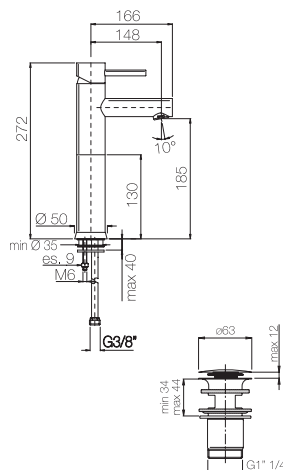

Monocomando lavabo medio con piletta click-clack.
Single lever medium basin mixer with click-clack outlet.

Finitura Finish	Codice Code	Prezzo Price
Cromo Chrome	10313	€ 258,40
Bronzato Bronze	10313.BR	€ 387,60
Nichel antico Old nickel	10313.NA	€ 413,40

Confezione Package
n° pz 001

Imballo Packing
37x10x22 cm