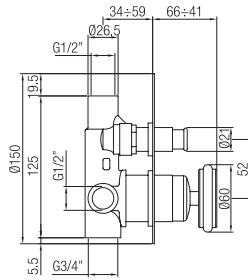

Rubinetto monolavello 1/2".
Single sink tap 1/2".

Confezione Package n° pz 001 Imballo Packing 17x9x17 cm

Finitura Finish	Codice Code	Prezzo Price
Cromo Chrome	47131	€ 234,00
Cromo con maniglia KIA colorata Chrome with coloured KIA handle	47131. CK1.2.3.4.5.6	€ 247,00
Nero opaco Matt black	47131.NP	€ 327,60
Bronzato Bronze	47131.BR	€ 351,00
Dark bronze	47131.DB	€ 374,40
Dark copper	47131.DC	€ 374,40
Cromo spazzolato Brushed chrome	47131.CS	€ 374,40
Dorato Gold	47131.DO	€ 468,00
Oro rosa Rose gold	47131.RS	€ 538,20