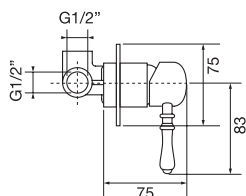

Finitura Finish	Codice Code	Prezzo Price	Codice Code	Prezzo Price	Codice Code	Prezzo Price
Cromo Chrome	40237	€ 110,00	40237.LB	€ 115,30	40237.SW	€ 147,20
Ottone lucido Natural brass	40237.GI	€ 110,00	40237.GI.LB	€ 115,30	40237.GI.SW	€ 147,20
Cromo oro Chrome gold	40237.CD	€ 126,50	40237.CD.LB	€ 132,60	40237.CD.SW	€ 169,20
Bronzato Bronze	40237.BR	€ 165,00	40237.BR.LB	€ 173,00	40237.BR.SW	€ 220,80
Ramato Copper	40237.RA	€ 165,00	40237.RA.LB	€ 173,00	40237.RA.SW	€ 220,80
Dark bronze	40237.DB	€ 176,00	40237.DB.LB	€ 184,40	40237.DB.SW	€ 235,50
Dark copper	40237.DC	€ 176,00	40237.DC.LB	€ 184,40	40237.DC.SW	€ 235,50
Cromo spazzolato Brushed chrome	40237.CS	€ 176,00	40237.CS.LB	€ 184,40	40237.CS.SW	€ 235,50
Nichel antico Old nickel	40237.NA	€ 176,00	40237.NA.LB	€ 184,40	40237.NA.SW	€ 235,50
Dorato Gold	40237.DO	€ 220,00	40237.DO.LB	€ 230,60	40237.DO.SW	€ 294,40
Oro rosa Rose gold	40237.RS	€ 253,00	40237.RD.LB	€ 265,10	40237.RS.SW	€ 338,50