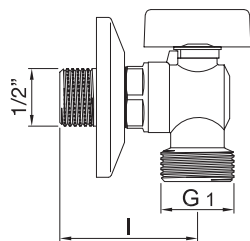

Rubinetto lavatrice sabbato
G1 3/4" - l 49 mm cromato.
*Chrome plated tap for washing
machine G1 3/4" - l 49 mm.*

Finitura Finish	Codice Code	Prezzo Price
Cromo Chrome	1602.34	€ 7,90

Confezione Package n° pz 025	Imballo Packing 13x7x10 cm