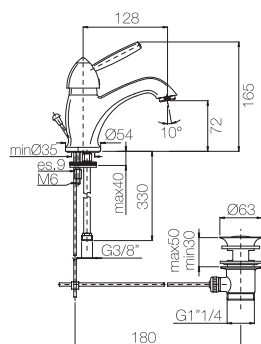

Monocomando lavabo con scarico automatico.  
Single lever basin mixer with pop up waste.

Confezione Package n° pz 001  
Imballo Packing 39x10x17 cm

Maniglia leva bianca Handle with white lever **ORC376**