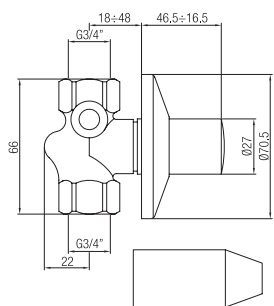

Arresto ad incasso cappuccio chiuso 3/4\"/>

Built-in stopcock closed hook valve 3/4\"/>

Finitura Finish	Codice Code	Prezzo Price
Cromo Chrome	039	€ 26,60

Confezione
Package
n° pz 002

Imballo
Packing
13x7x10 cm