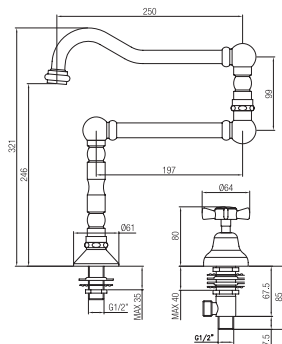

Rubinetto riempipentola snodato da appoggio.

Single set sink mixer pot filler swivel spout.

Confezione Package
n° pz 001

Imballo Packing
43x8x28 cm

ORC019

ORC028

ORC044

ORC438

Vitone normale
Normal valve

Finitura Finish	Codice Code	Prezzo Price
Cromo Chrome	10162	€ 242,00
Ottone lucido Natural brass	10162.GI	€ 242,00
Cromo oro Chrome gold	10162.CD	€ 278,30
Bronzato Bronze	10162.BR	€ 363,00
Ramato Copper	10162.RA	€ 363,00
Dark bronze	10162.DB	€ 387,20
Dark copper	10162.DC	€ 387,20
Cromo spazzolato Brushed chrome	10162.CS	€ 387,20
Nichel antico Old nickel	10162.NA	€ 387,20
Dorato Gold	10162.DO	€ 484,00
Oro rosa Rose gold	10162.RS	€ 556,60

Vitone ceramico rotazione 90°
Ceramic valve 90° of turn

Codice Code	Prezzo Price
10162.CER	€ 246,40
10162.GI.CER	€ 246,40
10162.CD.CER	€ 283,30
10162.BR.CER	€ 369,60
10162.RA.CER	€ 369,60
10162.DB.CER	€ 394,20
10162.DC.CER	€ 394,20
10162.CS.CER	€ 394,20
10162.NA.CER	€ 394,20
10162.DO.CER	€ 492,80
10162.RS.CER	€ 566,70