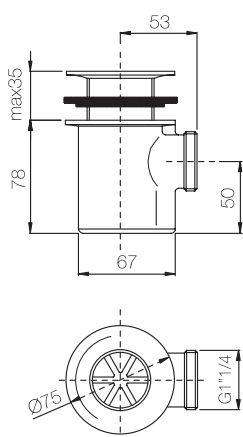

Piletta sifonata per piatto doccia
Ø 60 - 1"1/4.

*Siphoned outlet for shower plate
Ø 60 - 1"1/4.*

Finitura Finish	Codice Code	Prezzo Price
Cromo Chrome	532	€ 39,80
Bronzato Bronze	532.BR	€ 49,10
Ramato Copper	532.RA	€ 49,10
Dark bronze	532.DB	€ 52,50
Nichel antico Old nickel	532.NA	€ 52,50
Dorato Gold	532.DO	€ 73,60

Confezione
Package
n° pz 001

Imballo
Packing
25x9x13 cm