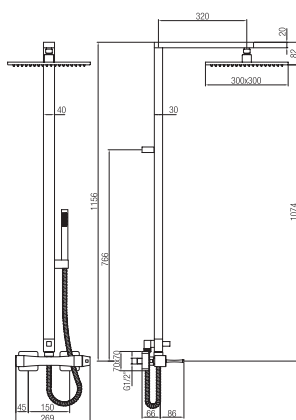

Colonna doccia completa di miscelatore doccia esterno.

Complete column shower with external shower mixer.

Finitura Finish	Codice Code	Prezzo Price
Cromo Chrome	19185	€ 1310,50
Nero opaco Matt black	19185.NP	€ 1834,70
Cromo spazzolato Brushed chrome	19185.CS	€ 2096,80
Dorato Gold	19185.DO	€ 2621,00

Confezione
Package
n° pz 001

Imballo
Packing
120x50x12 cm

EOS