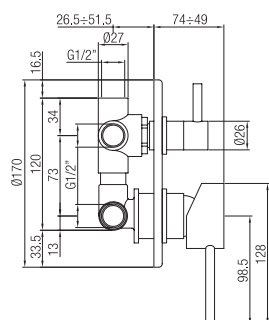

Monocomando doccia incasso con deviatore tre uscite.

Built-in shower mixer with diverter three outlets.

Finitura
Finish

Codice
Code

Prezzo
Price

Cromo
Chrome

10832

€ 220,10

Confezione Package
n° pz 001

Imballo Packing
39x10x17 cm