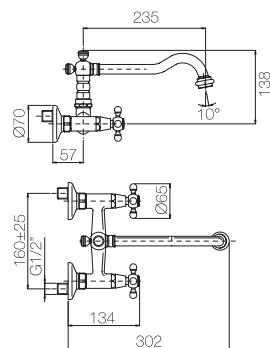

Gruppo doccia incasso con deviatore tre uscite.

Concealed shower set with diverter three outlets.

Confezione Package
n° pz 001

Imballo Packing
39x10x17 cm

ORC019

ORC028

ORC435 / ..436

Vitone normale
Normal valve

Finitura Finish	Codice Code	Prezzo Price
Cromo Chrome	6032	€ 219,20
Ottone lucido Natural brass	6032.GI	€ 219,20
Cromo oro Chrome gold	6032.CD	€ 252,00
Bronzato Bronze	6032.BR	€ 328,80
Ramato Copper	6032.RA	€ 328,80
Dark bronze	6032.DB	€ 350,70
Dark copper	6032.DC	€ 350,70
Cromo spazzolato Brushed chrome	6032.CS	€ 350,70
Nichel antico Old nickel	6032.NA	€ 350,70
Dorato Gold	6032.DO	€ 438,40
Oro rosa Rose gold	6032.RS	€ 504,10

Vitone ceramico rotazione 90°
Ceramic valve 90° of turn

Codice Code	Prezzo Price
6032.CER	€ 227,90
6032.GI.CER	€ 227,90
6032.CD.CER	€ 262,00
6032.BR.CER	€ 342,00
6032.RA.CER	€ 342,00
6032.DB.CER	€ 364,60
6032.DC.CER	€ 364,60
6032.CS.CER	€ 364,60
6032.NA.CER	€ 364,60
6032.DO.CER	€ 455,80
6032.RS.CER	€ 524,10

Gruppo lavello a parete canna alta.

Wall mounted sink set superior spout.

Confezione Package
n° pz 001

Imballo Packing
39x10x17 cm

ORC019

ORC028

ORC044

ORC435 / ..436

Vitone normale
Normal valve

Finitura Finish	Codice Code	Prezzo Price
Cromo Chrome	6051	€ 196,00
Ottone lucido Natural brass	6051.GI	€ 196,00
Cromo oro Chrome gold	6051.CD	€ 225,40
Bronzato Bronze	6051.BR	€ 294,00
Ramato Copper	6051.RA	€ 294,00
Dark bronze	6051.DB	€ 313,60
Dark copper	6051.DC	€ 313,60
Cromo spazzolato Brushed chrome	6051.CS	€ 313,60
Nichel antico Old nickel	6051.NA	€ 313,60
Dorato Gold	6051.DO	€ 392,00
Oro rosa Rose gold	6051.RS	€ 450,80

Vitone ceramico rotazione 90°
Ceramic valve 90° of turn

Codice Code	Prezzo Price
6051.CER	€ 204,80
6051.GI.CER	€ 204,80
6051.CD.CER	€ 235,50
6051.BR.CER	€ 307,20
6051.RA.CER	€ 307,20
6051.DB.CER	€ 327,60
6051.DC.CER	€ 327,60
6051.CS.CER	€ 327,60
6051.NA.CER	€ 327,60
6051.DO.CER	€ 409,60
6051.RS.CER	€ 471,00