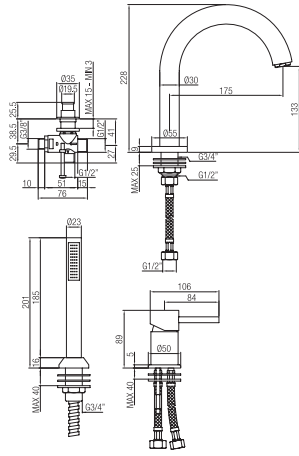

Batteria monoc. bordo vasca quattro fori con deviatore e bocca.
Four holes bath border mixer with diverter and spout.

Finitura Finish	Codice Code	Prezzo Price
Cromo Chrome	10380	€ 338,00
Bronzato Bronze	10380.BR	€ 507,00
Nichel antico Old nickel	10380.NA	€ 540,80

Confezione
Package
n° pz 001

Imballo
Packing
37x10x22 cm