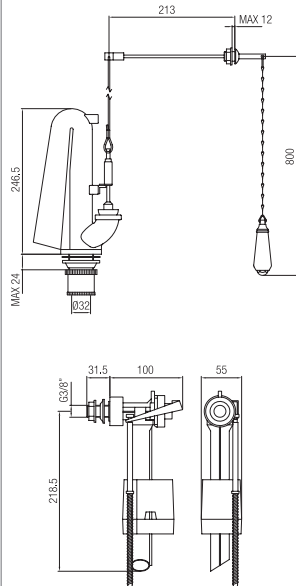

Batteria per cassetta alta a catenella con sifone e galleggiante.
High cistern flush valve with siphon and float.

Finitura Finish	Codice Code	Prezzo Price
Cromo Chrome	Z.03	€ 152,30
Bronzato Bronze	Z.03.BR	€ 215,60
Ramato Copper	Z.03.RA	€ 215,60
Dark bronze	Z.03.DB	€ 237,10
Nichel antico Old nickel	Z.03.NA	€ 237,10
Dorato Gold	Z.03.DO	€ 248,20

Confezione
Package
n° pz 001

Imballo
Packing
36x9x22 cm