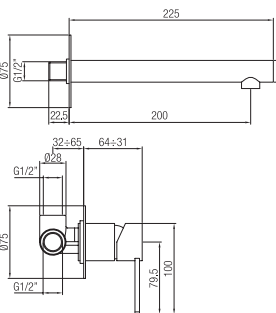

Monocomando lavabo a muro due parti canna mm 200.
Wall single lever basin mixer two parts spout mm 200.

Finitura Finish	Codice Code	Prezzo Price
Cromo Chrome	30116.20	€ 202,10
Dorato Gold	30116.20.DO	€ 404,20

Confezione
Package
n° pz 001

Imballo
Packing
39x10x17 cm