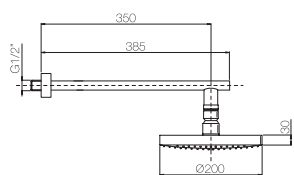

Braccio doccia con soffione.
Arm with head shower.

Finitura Finish	Codice Code	Prezzo Price
Cromo Chrome	802	€ 234,50

Confezione
Package
n° pz 001
Imballo
Packing
43x8x28 cm