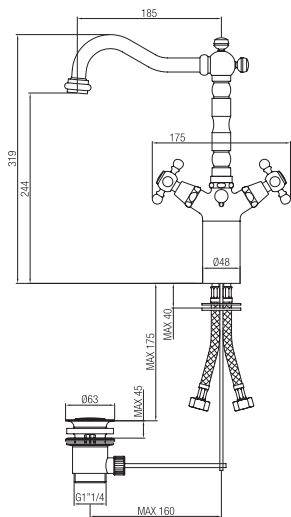

Monoforo lavabo bocca girevole con prolunga e scarico.

Single hole basin set with swivel spout, extension and pop up waste.

Confezione Package n° pz 001

Imballo Packing

37x10x22 cm

ORC019

ORC028

ORC044

ORC435 / ..436

Vitone normale
Normal valve

Finitura Finish	Codice Code	Prezzo Price
Cromo Chrome	6090	€ 289,70
Ottone lucido Natural brass	6090.GI	€ 289,70
Cromo oro Chrome gold	6090.CD	€ 333,10
Bronzato Bronze	6090.BR	€ 434,60
Ramato Copper	6090.RA	€ 434,60
Dark bronze	6090.DB	€ 463,50
Dark copper	6090.DC	€ 463,50
Cromo spazzolato Brushed chrome	6090.CS	€ 463,50
Nichel antico Old nickel	6090.NA	€ 463,50
Dorato Gold	6090.DO	€ 579,40
Oro rosa Rose gold	6090.RS	€ 666,30

Vitone ceramico rotazione 90°
Ceramic valve 90° of turn

Codice Code	Prezzo Price
6090.CER	€ 298,40
6090.GI.CER	€ 298,40
6090.CD.CER	€ 343,10
6090.BR.CER	€ 447,60
6090.RA.CER	€ 447,60
6090.DB.CER	€ 477,40
6090.DC.CER	€ 477,40
6090.CS.CER	€ 477,40
6090.NA.CER	€ 477,40
6090.DO.CER	€ 596,80
6090.RS.CER	€ 686,30