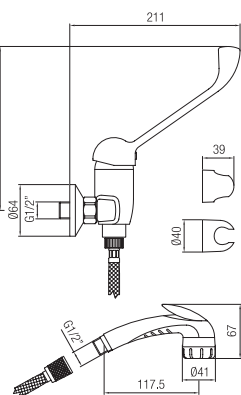

Monocomando doccia esterno
leva clinica con kit doccia a
pulsante.

*External shower mixer clinic lever
with button shower kit.*

Finitura Finish	Codice Code	Prezzo Price
Cromo Chrome	22140.LC	€ 109,50

Confezione
Package
n° pz 001

Imballo
Packing
22x14x20 cm