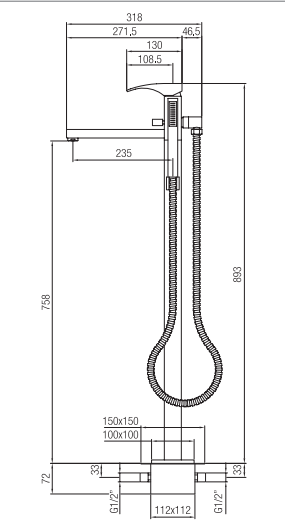

Monocomando vasca a
pavimento con kit doccia.
*Floor single lever bath mixer with
shower kit.*

Finitura Finish	Codice Code	Prezzo Price
Cromo Chrome	18105	€ 1721,90
Dorato Gold	18105.DO	€ 3443,80

Confezione
Package
n° pz 001

Imballo
Packing
120x43x11 cm