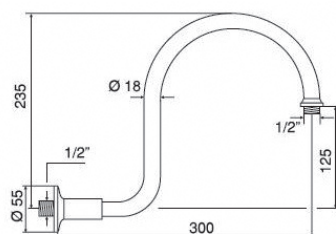

Finitura Finish	Codice Code	Prezzo Price
Cromo Chrome	417	€ 96,00
Bronzato Bronze	417.BR	€ 144,00
Ramato Copper	417.RA	€ 144,00
Dark bronze	417.DB	€ 153,60
Nichel antico Old nickel	417.NA	€ 153,60
Dorato Gold	417.DO	€ 192,00

Confezione
Package
n° pz 001

Imballo
Packing
43x8x28 cm