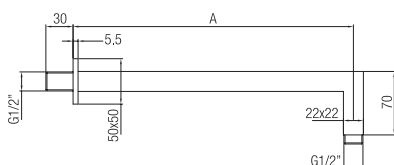

 Confezione  
Package  
n° pz 001
 Imballo  
Packing  
13x7x10 cm

BRACCI DOCCIA  
ARM SHOWERS

Braccio doccia.  
Arm shower.

Finitura Finish	L mm	Codice Code	Prezzo Price
Cromo Chrome	330	7600.A.35	€ 126,90
Nero opaco Matt black	330	7600.A.35.NP	€ 177,60
Nichel satinato Satin nickel	330	7600.A.35.NS	€ 203,00
Cromo Chrome	450	7600.A.45	€ 144,40
Nero opaco Matt black	450	7600.A.45.NP	€ 202,10
Nichel satinato Satin nickel	450	7600.A.45.NS	€ 231,00