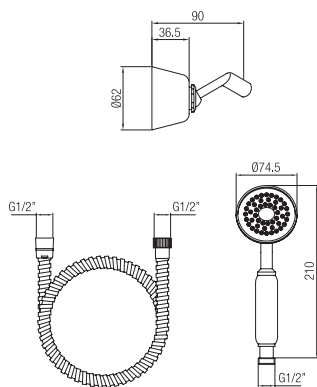

Confezione  
Package  
n° pz 001

Imballo  
Packing  
25x9x13 cm

Kit doccia con supporto, flessibile e doccetta anticalcare impugnatura bianca.

*Shower kit with support, flexible and antiscald white hand shower handle.*