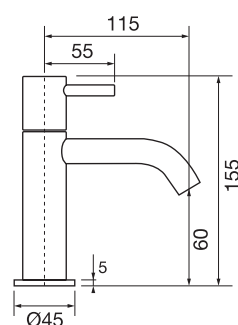

Confezione  
Package  
n° pz 001

Imballo  
Packing  
39x10x17 cm

Lavabo monoacqua senza scarico.  
*Cold water tap without pop up.*

Finitura Finish	Codice Code	Prezzo Price
Cromo Chrome	<b>23123</b>	€ 97,60
Nero opaco Matt black	<b>23123.NP</b>	€ 136,60
Nichel antico Old nickel	<b>23123.NA</b>	€ 156,10
Cromo spazzolato Brushed chrome	<b>23123.CS</b>	€ 156,10
Dorato Gold	<b>23123.DO</b>	€ 195,20
Oro rosa Rose gold	<b>23123.RS</b>	€ 224,50