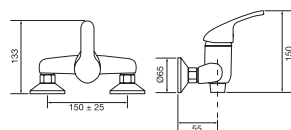

Con cartuccia a risparmio d'acqua  
With water saving cartridge

Confezione  
Package  
n° pz 001

Imballo  
Packing  
22x14x20 cm

Finitura Finish	Codice Code	Prezzo Price
Cromo Chrome	<b>22140.R</b>	€ 105,30