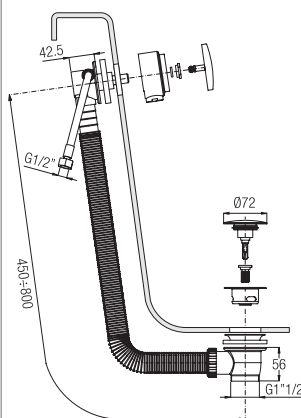

Colonna vasca in polipropilene con aeratore e click clack.

Column bath tub in polypropylene with aerator and click clack.

Finitura Finish	Codice Code	Prezzo Price
Cromo Chrome	570	€ 120,00

Confezione
Package
n° pz 001

Imballo
Packing
37x10x22 cm