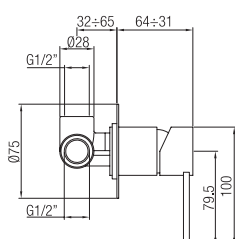

Monocomando doccia incasso piastra piccola.

Built-in shower mixer small plate.

Finitura Finish	Codice Code	Prezzo Price
Cromo Chrome	30137	€ 109,20
Dorato Gold	30137.DO	€ 218,40

Confezione
Package
n° pz 001

Imballo
Packing
17x9x17 cm