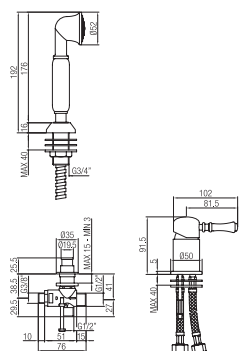

Finitura Finish	Codice Code	Prezzo Price
Cromo Chrome	40281	€ 229,30
Ottone lucido Natural brass	40281.GI	€ 229,30
Cromo oro Chrome gold	40281.CD	€ 363,70
Bronzato Bronze	40281.BR	€ 344,00
Ramato Copper	40281.RA	€ 344,00
Dark bronze	40281.DB	€ 366,90
Dark copper	40281.DC	€ 366,90
Cromo spazzolato Brushed chrome	40281.CS	€ 366,90
Nichel antico Old nickel	40281.NA	€ 366,90
Dorato Gold	40281.DO	€ 458,60
Oro rosa Rose gold	40281.RS	€ 527,30

Confezione
Package
n° pz 001

Imballo
Packing
39x10x17 cm

Maniglia leva bianca
Handle with white lever

ORC421

Codice Code	Prezzo Price
40281.LB	€ 234,50
40281.GI.LB	€ 234,50
40281.CD.LB	€ 269,70
40281.BR.LB	€ 351,80
40281.RA.LB	€ 351,80
40281.DB.LB	€ 375,20
40281.DC.LB	€ 375,20
40281.CS.LB	€ 375,20
40281.NA.LB	€ 375,20
40281.DO.LB	€ 469,00
40281.RS.LB	€ 539,30

Maniglia leva Swarovski
Handle with Swarovski lever

ORC425

Codice Code	Prezzo Price
40281.SW	€ 266,50
40281.GI.SW	€ 266,50
40281.CD.SW	€ 306,40
40281.BR.SW	€ 399,80
40281.RA.SW	€ 399,80
40281.DB.SW	€ 426,40
40281.DC.SW	€ 426,40
40281.CS.SW	€ 426,40
40281.NA.SW	€ 426,40
40281.DO.SW	€ 533,00
40281.RS.SW	€ 612,90