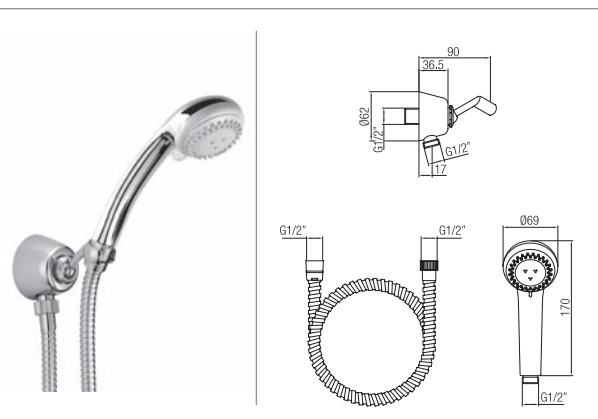

Preso acqua con supporto,
flessibile e doccetta due getti.
*Wall water outlet with support,
flexible and hand shower two
jets.*

Finitura Finish	Codice Code	Prezzo Price
Cromo Chrome	4320	€ 54,00

Confezione
Package
n° pz 001

Imballo
Packing
25x9x13 cm