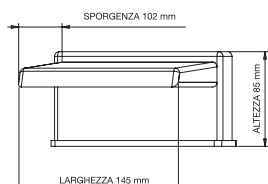

Bocca bordo vasca getto piatto.
Bath border spout flat jet.

Finitura Finish	Codice Code	Prezzo Price
Cromo Chrome	1024	€ 738,20

Confezione
Package
n° pz 001

Imballo
Packing
27x17x24 cm