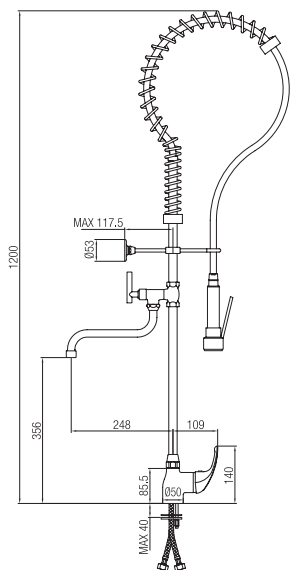

Mix cucina con doccia prelavaggio stoviglie e rubinetto.
Kitchen mixer with shower washing dishes and tap.

Finitura Finish	Codice Code	Prezzo Price
Cromo Chrome	5500	€ 462,80

Confezione
Package
n° pz 001

Imballo
Packing
78x30x12 cm