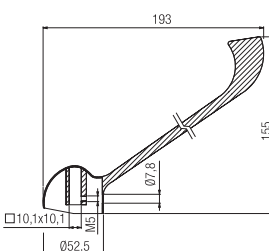

Leva clinica per miscelatore
cartuccia 40 mm.
Clinic lever for mixer cartridge
40 mm.

Finitura Finish	Codice Code	Prezzo Price
Cromo Chrome	133.40	€ 16,00

Confezione
Package
n° pz 010

Imballo
Packing
25x9x13 cm