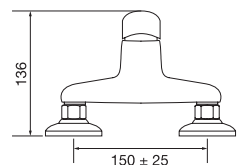

Monocomando doccia esterno senza kit doccia.

External shower mixer without shower kit.

Confezione Package
n° pz 001

Imballo Packing
39x10x17 cm

Finitura Finish	Codice Code	Prezzo Price	Codice Code	Prezzo Price	Codice Code	Prezzo Price
Cromo Chrome	40241	€ 143,90	40241.LB	€ 149,20	40241.SW	€ 181,10
Ottone lucido Natural brass	40241.GI	€ 143,90	40241.GI.LB	€ 149,20	40241.GI.SW	€ 181,10
Cromo oro Chrome gold	40241.CD	€ 165,50	40241.CD.LB	€ 171,50	40241.CD.SW	€ 208,20
Bronzato Bronze	40241.BR	€ 215,90	40241.BR.LB	€ 223,80	40241.BR.SW	€ 271,70
Ramato Copper	40241.RA	€ 215,90	40241.RA.LB	€ 223,80	40241.RA.SW	€ 271,70
Dark bronze	40241.DB	€ 230,20	40241.DB.LB	€ 238,80	40241.DB.SW	€ 289,80
Dark copper	40241.DC	€ 230,20	40241.DC.LB	€ 238,80	40241.DC.SW	€ 289,80
Cromo spazzolato Brushed chrome	40241.CS	€ 230,20	40241.CS.LB	€ 238,80	40241.CS.SW	€ 289,80
Nichel antico Old nickel	40241.NA	€ 230,20	40241.NA.LB	€ 238,80	40241.NA.SW	€ 289,80
Dorato Gold	40241.DO	€ 287,80	40241.DO.LB	€ 298,40	40241.DO.SW	€ 362,20
Oro rosa Rose gold	40241.RS	€ 330,90	40241.RS.LB	€ 343,10	40241.RS.SW	€ 416,50

Maniglia leva bianca
Handle with white lever

ORC421

Maniglia leva Swarovski
Handle with Swarovski lever

ORC425

Monocomando doccia esterno con attacco superiore.

External shower mixer with superior connection.

Confezione Package
n° pz 001

Imballo Packing
39x10x17 cm