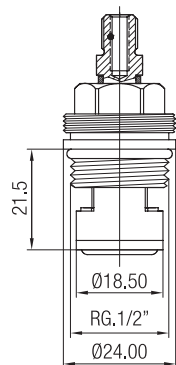

Vitone dischi ceramica
1/2" 8x24 ROSSO.
1/2" ceramic disc valve 8x24
RED.

Finitura Finish	Codice Code	Prezzo Price
Giallo Yellow	100R.CER	€ 11,50

Confezione
Package
n° pz 025

Imballo
Packing
14x6x6 cm