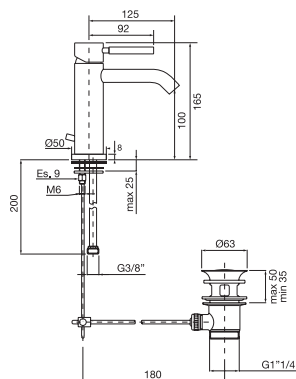

Monocomando lavabo con scarico automatico.
Single lever basin mixer with pop up waste.

Finitura Finish	Codice Code	Prezzo Price
Cromo Chrome	23110	€ 173,30
Nero opaco Matt black	23110.NP	€ 242,60
Nichel antico Old nickel	23110.NA	€ 277,20
Cromo spazzolato Brushed chrome	23110.CS	€ 277,20
Dorato Gold	23110.DO	€ 346,60
Oro rosa Rose gold	23110.RS	€ 398,60

Confezione
Package
n° pz 001

Imballo
Packing
39x10x17 cm

FORMA