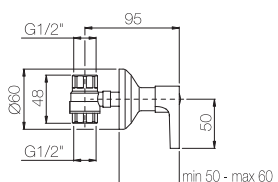

Arresto ad incasso a sfera con asta e sfera estraibili.
Built-in stopcock spherical valve with pole and sphere pull-out.

Finitura Finish	Codice Code	Prezzo Price
Cromo Chrome	026	€ 22,80

Confezione
Package
n° pz 020

Imballo
Packing
13x7x10 cm