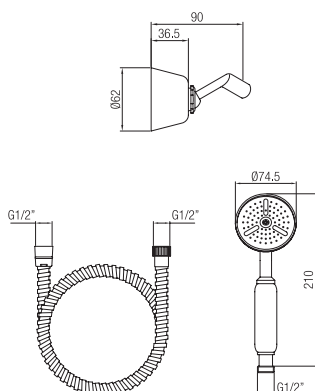

Confezione  
Package  
n° pz 001

Imballo  
Packing  
25x9x13 cm

Kit doccia con supporto,  
flessibile e doccetta.  
*Shower kit with support, flexible  
and hand shower.*

Finitura Finish	Codice Code	Prezzo Price
Cromo Chrome	<b>750</b>	€ 70,20
Bronzato Bronze	<b>750.BR</b>	€ 105,30
Ramato Copper	<b>750.RA</b>	€ 105,30
Dark bronze	<b>750.DB</b>	€ 112,30
Nichel antico Old nickel	<b>750.NA</b>	€ 112,30
Dorato Gold	<b>750.DO</b>	€ 140,40