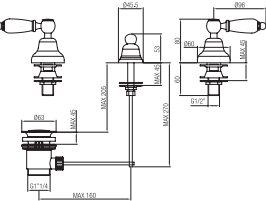

Conbinazione bidet con scarico.
Bidet set with pop up waste.