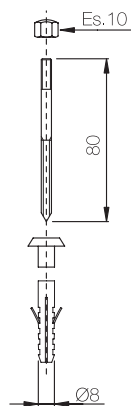

Vite fissaggio per vaso.
Fastening screw for WC.

Finitura Finish	Codice Code	Prezzo Price
Cromo Chrome	537	€ 1,40
Bronzato Bronze	537.BR	€ 3,10
Ramato Copper	537.RA	€ 3,10
Nichel antico Old nickel	537.NA	€ 3,40
Dorato Gold	537.DO	€ 8,40

Confezione
Package
n° pz 020

Imballo
Packing
14x6x6 cm