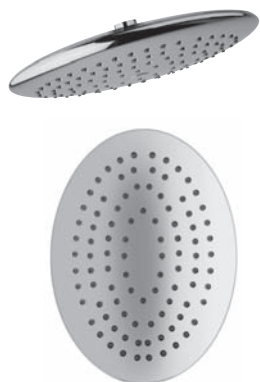

Confezione  
Package  
n° pz 001

Imballo  
Packing  
16x11x18 / 22x11x24 / 31x14x31 cm

Soffione ovale.  
Oval shower head.

Finitura Finish	Codice Code	Prezzo Price
Cromo Chrome	<b>802.B</b>	€ 129,30

 Confezione  
Package  
n° pz 001
 Imballo  
Packing  
22x11x24 cm