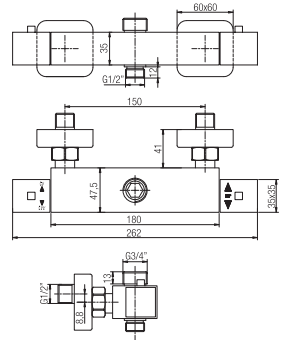

Termostatico doccia est. con attacco superiore e deviatore integrato.
Thermostatic ext. shower mixer with sup. con. and integrated diverter.

Finitura Finish	Codice Code	Prezzo Price
Cromo Chrome	422	€ 250,00

Confezione
Package
n° pz 001

Imballo
Packing
39x10x17 cm