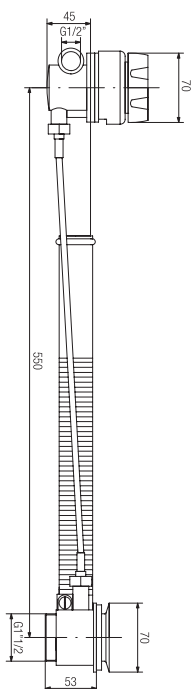

Colonna vasca lusso con bocca erogazione.

Column bath deluxe tub with erogation spout.

Finitura Finish	Codice Code	Prezzo Price
Cromo Chrome	530	€ 133,50
Bronzato Bronze	530.BR	€ 199,00
Ramato Copper	530.RA	€ 199,00
Dark bronze	530.DB	€ 213,60
Nichel antico Old nickel	530.NA	€ 213,60
Dorato Gold	530.DO	€ 255,00

Confezione
Package
n° pz 001

Imballo
Packing
65x8x8 cm