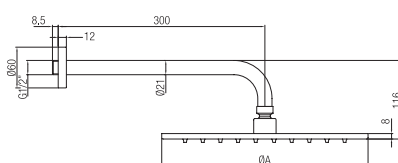

ØA
7700.20 Ø200
7700.30 Ø300
7700.40 Ø400

Finitura Finish	mm	Codice Code	Prezzo Price
Cromo Chrome	200	7700.20	€ 291,40
Cromo Chrome	300	7700.30	€ 412,00
Cromo Chrome	400	7700.40	€ 538,50

Confezione
Package
n° pz 001

Imballo
Packing
43x8x28 cm