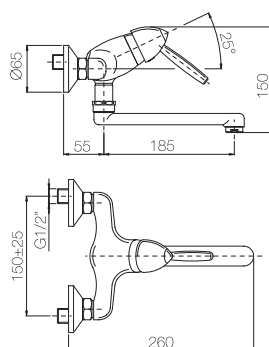

Monocomando lavello a muro.

Wall single lever sink mixer.

Confezione Package
n° pz 001

Imballo Packing
39x10x17 cm

Maniglia leva bianca
Handle with white lever ORC376

Finitura Finish	Codice Code	Prezzo Price
Cromo Chrome	8050	€ 154,90
Cromo oro Chrome gold	8050.CD	€ 178,10
Bronzato Bronze	8050.BR	€ 232,30
Dark bronze	8050.DB	€ 247,80
Nichel antico Old nickel	8050.NA	€ 247,80

Codice Code	Prezzo Price
8050.LB	€ 163,70
8050.CD.LB	€ 188,20
8050.BR.LB	€ 245,50
8050.DB.LB	€ 261,90
8050.NA.LB	€ 261,90