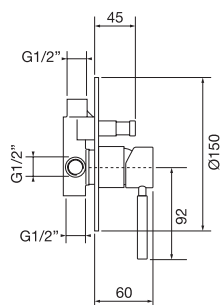

Monocomando doccia incasso
con deviatore guar. non visibile.
*Built-in shower mixer with
diverter invisible gasket.*

Finitura Finish	Codice Code	Prezzo Price
Cromo Chrome	23134	€ 193,10
Nero opaco Matt black	23134.NP	€ 270,30
Nichel antico Old nickel	23134.NA	€ 308,90
Cromo spazzolato Brushed chrome	23134.CS	€ 308,90
Dorato Gold	23134.DO	€ 386,20
Oro rosa Rose gold	23134.RS	€ 444,10

ORC001

ORC254

Confezione
Package
n° pz 001

Imballo
Packing
17x9x17 cm