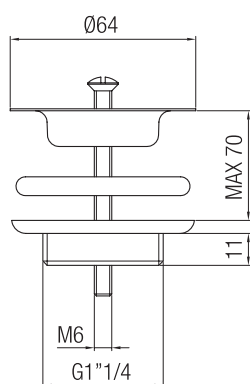

Piletta scarico griglia per lavabo
d.65 mm.
Basin grill drain outlet d.65 mm.

Finitura Finish	Codice Code	Prezzo Price
Cromo Chrome	583	€ 8,40
Bronzato Bronze	583.BR	€ 31,20
Ramato Copper	583.RA	€ 31,20
Dark bronze	583.DB	€ 34,60
Nichel antico Old nickel	583.NA	€ 34,60
Dorato Gold	583.DO	€ 47,30

Confezione
Package
n° pz 020

Imballo
Packing
13x7x10 cm