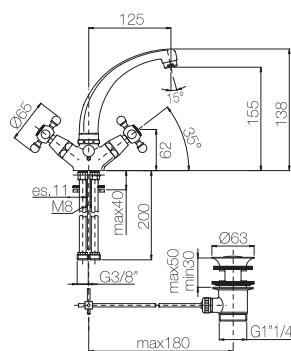

Monoforo lavabo con scarico automatico e bocca girevole.

Single hole basin with pop up waste and swivel spout.

Confezione Package
n° pz 001

Imballo Packing
39x10x17 cm

ORC019

ORC028

ORC048

ORC435 / ..436

Vitone normale
Normal valve

Finitura Finish	Codice Code	Prezzo Price
Cromo Chrome	6057	€ 160,40
Ottone lucido Natural brass	6057.GI	€ 160,40
Cromo oro Chrome gold	6057.CD	€ 184,40
Bronzato Bronze	6057.BR	€ 240,60
Ramato Copper	6057.RA	€ 240,60
Dark bronze	6057.DB	€ 256,60
Dark copper	6057.DC	€ 256,60
Cromo spazzolato Brushed chrome	6057.CS	€ 256,60
Nichel antico Old nickel	6057.NA	€ 256,60
Dorato Gold	6057.DO	€ 320,80
Oro rosa Rose gold	6057.RS	€ 368,90

Vitone ceramico rotazione 90°
Ceramic valve 90° of turn

Codice Code	Prezzo Price
6057.CER	€ 169,10
6057.GI.CER	€ 169,10
6057.CD.CER	€ 194,40
6057.BR.CER	€ 253,70
6057.RA.CER	€ 253,70
6057.DB.CER	€ 270,50
6057.DC.CER	€ 270,50
6057.CS.CER	€ 270,50
6057.NA.CER	€ 270,50
6057.DO.CER	€ 338,20
6057.RS.CER	€ 388,90