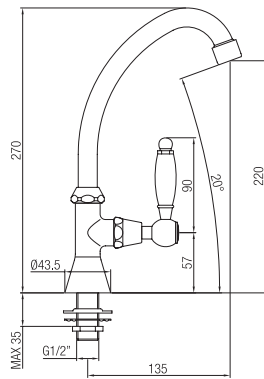

Rubinetto monolavello 1/2".
Single sink tap 1/2".

Confezione Package
n° pz 001

Imballo Packing
25x9x13 cm

Finitura Finish	Codice Code	Prezzo Price
Cromo Chrome	12127	€ 86,20
Ottone lucido Natural brass	12127.GI	€ 86,20
Cromo oro Chrome gold	12127.CD	€ 99,10
Bronzato Bronze	12127.BR	€ 129,30
Ramato Copper	12127.RA	€ 129,30
Dark bronze	12127.DB	€ 138,00
Dark copper	12127.DC	€ 138,00
Cromo spazzolato Brushed chrome	12127.CS	€ 138,00
Nichel antico Old nickel	12127.NA	€ 138,00
Dorato Gold	12127.DO	€ 172,40
Oro rosa Rose gold	12127.RS	€ 198,20