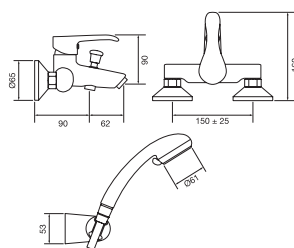

Confezione Package n° pz 001 Imballo Packing 38x7x16 cm

Finitura Finish	Codice Code	Prezzo Price
Cromo Chrome	<b>25120</b>	€ 112,00

Con cartuccia a risparmio d'acqua With water saving cartridge

ORC015

Finitura Finish	Codice Code	Prezzo Price
Cromo Chrome	<b>25120.R</b>	€ 115,00