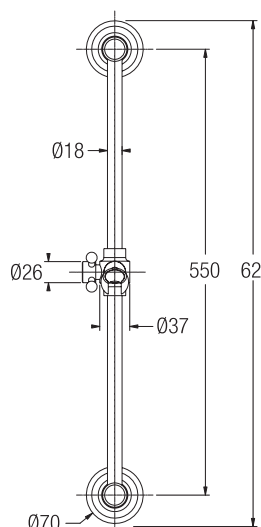

 Confezione  
Package  
n° pz 001

Imballo  
Packing  
69x11x18 cm

Saliscendi stile classico asta  
Ø18 lunghezza cm 60.  
Classic sliding rail with round  
pole Ø18 lenght cm 60.

Finitura Finish	Codice Code	Prezzo Price
<b>Cromo</b> Chrome	<b>704</b>	€ 143,30
<b>Bronzato</b> Bronze	<b>704.BR</b>	€ 214,90
<b>Ramato</b> Copper	<b>704.RA</b>	€ 214,90
<b>Dark bronze</b>	<b>704.DB</b>	€ 229,30
<b>Nichel antico</b> Old nickel	<b>704.NA</b>	€ 229,30
<b>Dorato</b> Gold	<b>704.DO</b>	€ 287,80