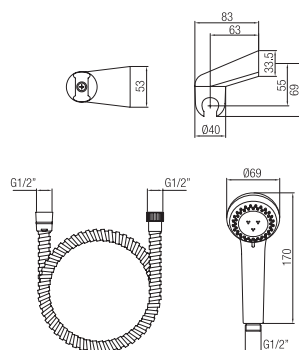

Kit doccia con supporto,
flessibile e doccetta due getti.
*Shower kit with support, flexible
and hand shower two jets.*

Finitura Finish	Codice Code	Prezzo Price
Cromo Chrome	4228	€ 30,40

Confezione
Package
n° pz 001

Imballo
Packing
25x9x13 cm