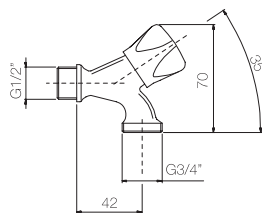

Rubinetto lavatrice inclinato
1/2"x3/4".
*Inclined washing machine tap
1/2"x3/4".*

Finitura Finish	Codice Code	Prezzo Price
Cromo Chrome	367	€ 9,20

Confezione Package n° pz 020	Imballo Packing 13x7x10 cm