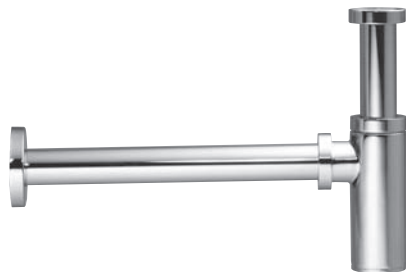

Sifone linea "Timer".
Siphon "Timer" line.