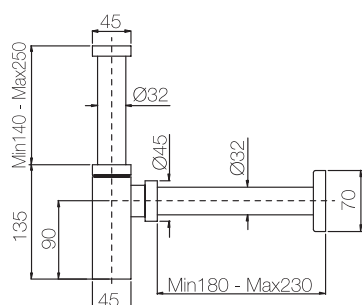

Finitura Finish	Codice Code	Prezzo Price
Cromo Chrome	506	€ 72,60
Nero opaco Matt black	506.NP	€ 87,30
Nichel antico Old nickel	506.NA	€ 145,50
Dorato Gold	506.DO	€ 152,70

Confezione
Package
n° pz 001

Imballo
Packing
38x7x16 cm