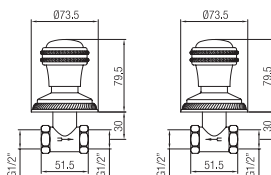

Maniglia con fascia Swarovski
Handle with Swarovski strip

Maniglia con pietra Swarovski
Handle with Swarovski stone

Finitura Finish	Codice Code	Prezzo Price	Codice Code	Prezzo Price	Codice Code	Prezzo Price
Cromo Chrome	27130	€ 196,90	27130.TW	€ 271,90	27130.PW	€ 339,90
Ottone lucido Natural brass	27130.GI	€ 196,90	27130.GI.TW	€ 271,90	27130.GI.PW	€ 339,90
Cromo oro Chrome gold	27130.CD	€ 226,40	27130.CD.TW	€ 312,60	27130.CD.PW	€ 390,90
Bronzato Bronze	27130.BR	€ 295,40	27130.BR.TW	€ 407,90	27130.BR.PW	€ 510,00
Ramato Copper	27130.RA	€ 295,40	27130.RA.TW	€ 407,90	27130.RA.PW	€ 510,00
Dark bronze	27130.DB	€ 315,00	27130.DB.TW	€ 435,00	27130.DB.PW	€ 543,80
Dark copper	27130.DC	€ 315,00	27130.DC.TW	€ 435,00	27130.DC.PW	€ 543,80
Cromo spazzolato Brushed chrome	27130.CS	€ 315,00	27130.CS.TW	€ 435,00	27130.CS.PW	€ 543,80
Nichel antico Old nickel	27130.NA	€ 315,00	27130.NA.TW	€ 435,00	27130.NA.PW	€ 543,80
Dorato Gold	27130.DO	€ 393,80	27130.DO.TW	€ 543,80	27130.DO.PW	€ 679,80
Oro rosa Rose gold	27130.RS	€ 452,80	27130.RS.TW	€ 625,30	27130.RS.PW	€ 781,80