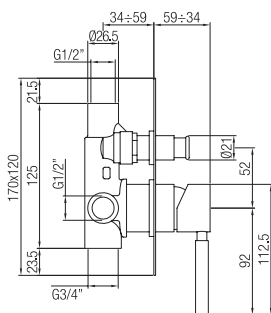

Monocomando doccia incasso con deviatore guar. non visibile piastra quadrata.

Built-in shower mixer with diverter invisible gasket square plate.

Finitura Finish	Codice Code	Prezzo Price
Cromo Chrome	23136	€ 199,70
Nero opaco Matt black	23136.NP	€ 279,50
Nichel antico Old nickel	23136.NA	€ 319,50
Cromo spazzolato Brushed chrome	23136.CS	€ 319,50
Dorato Gold	23136.DO	€ 399,40
Oro rosa Rose gold	23136.RS	€ 459,30

ORC001

ORC254

Confezione
Package
n° pz 001

Imballo
Packing
17x9x17 cm