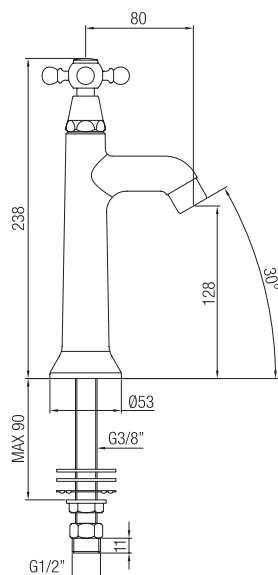

Colonnina bar classica.
Classical bar column.

Confezione
Package
n° pz 001

Imballo
Packing
39x10x17 cm

ORC019

ORC028

ORC046

ORC436

Vitone normale
Normal valve

Finitura Finish	Codice Code	Prezzo Price
Cromo Chrome	6024	€ 94,30
Ottone lucido Natural brass	6024.GI	€ 94,30
Cromo oro Chrome gold	6024.CD	€ 108,40
Bronzato Bronze	6024.BR	€ 141,50
Ramato Copper	6024.RA	€ 141,50
Dark bronze	6024.DB	€ 150,90
Dark copper	6024.DC	€ 150,90
Cromo spazzolato Brushed chrome	6024.CS	€ 150,90
Nichel antico Old nickel	6024.NA	€ 150,90
Dorato Gold	6024.DO	€ 188,60
Oro rosa Rose gold	6024.RS	€ 216,80

Vitone ceramico rotazione 90°
Ceramic valve 90° of turn

Codice Code	Prezzo Price
6024.CER	€ 98,70
6024.GI.CER	€ 98,70
6024.CD.CER	€ 113,50
6024.BR.CER	€ 148,10
6024.RA.CER	€ 148,10
6024.DB.CER	€ 157,90
6024.DC.CER	€ 157,90
6024.CS.CER	€ 157,90
6024.NA.CER	€ 157,90
6024.DO.CER	€ 197,40
6024.RS.CER	€ 227,00