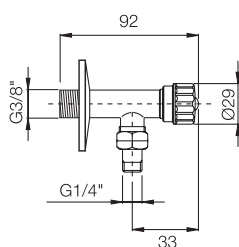

Rubinetto per cassetta WC attacco maschio con dadino e perno.
WC tap male connection with nut and pipe.

Finitura Finish	Codice Code	Prezzo Price
Cromo Chrome	019M	€ 9,50

Confezione
Package
n° pz 020

Imballo
Packing
13x7x10 cm