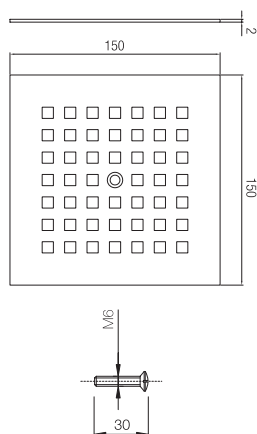

ACCESSORI
ACCESSORIES

Griglia a muro in ottone
150x150 mm.
*Square brass wall grill
150x150 mm.*

Finitura Finish	Codice Code	Prezzo Price
Cromo Chrome	578	€ 109,40
Ottone lucido Natural brass	578.GI	€ 109,40
Bronzato Bronze	578.BR	€ 146,80
Nichel antico Old nickel	578.NA	€ 161,40
Dorato Gold	578.DO	€ 197,00

Confezione
Package
n° pz 001

Imballo
Packing
13x7x10 cm