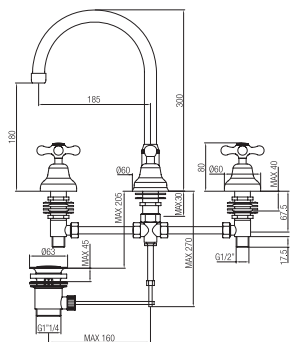

Batteria lavabo bocca girevole con scarico.

Basin set with swivel spout and pop up waste.

Confezione Package  
n° pz 001

Imballo Packing  
37x10x22 cm

ORC019

ORC028

ORC046

ORC457 / .458