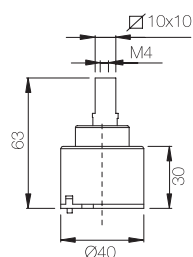

Cartuccia miscelatore Ø 40 due
perni.
Mixer cartridge Ø 40 two pivots.

Codice Code	Prezzo Price
138	€ 12,50

Confezione
Package
n° pz 020

Imballo
Packing
14x6x6 cm