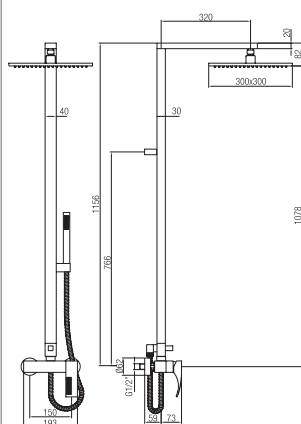

Colonna doccia completa di
miscelatore doccia esterno.
*Complete column shower with
external shower mixer.*

Finitura Finish	Codice Code	Prezzo Price
Cromo Chrome	14185	€ 1405,30
Dorato Gold	14185.DO	€ 2810,60

Confezione
Package
n° pz 001

Imballo
Packing
78x46x12 cm