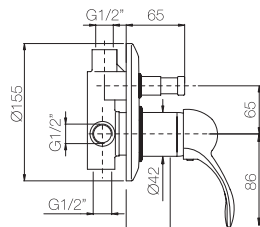

Monocomando doccia incasso con deviatore.

Built-in shower mixer with diverter.

Confezione Package
n° pz 001

Imballo Packing
17x9x17 cm

Maniglia leva bianca
Handle with white lever ORC378

Finitura Finish	Codice Code	Prezzo Price
Cromo Chrome	7031	€ 136,50
Bronzato Bronze	7031.BR	€ 204,80
Ramato Copper	7031.RA	€ 204,80
Dark bronze	7031.DB	€ 218,40
Nichel antico Old nickel	7031.NA	€ 218,40

Codice Code	Prezzo Price
7031.LB	€ 157,10
7031.BR.LB	€ 235,70
7031.RA.LB	€ 235,70
7031.DB.LB	€ 251,30
7031.NA.LB	€ 251,30