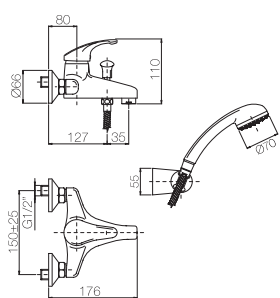

Con cartuccia a risparmio d'acqua  
With water saving cartridge

ORC017

Finitura Finish	Codice Code	Prezzo Price
Cromo Chrome	<b>1220.R</b>	€ 102,10

Confezione  
Package  
n° pz 001

Imballo  
Packing  
38x7x16 cm