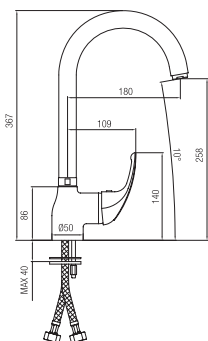

Monocomandoavello
canna ponte girevole.
*Single lever sink mixer
swivel bridge spout.*

Confezione
Package
n° pz 001

Imballo
Packing
36x9x22 cm

Finitura Finish	Codice Code	Prezzo Price
Cromo Chrome	1974	€ 126,80

Con cartuccia a risparmio d'acqua
With water saving cartridge

Finitura Finish	Codice Code	Prezzo Price
Cromo Chrome	1974.R	€ 129,80