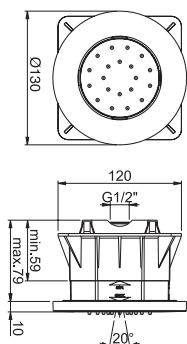

Soffione laterale orientabile ad incasso anticalcare.

Built-in adjustable side shower jet, anti-limestone system.

Finitura Finish	Codice Code	Prezzo Price
Cromo Chrome	180	€ 116,90
Nero opaco Matt black	180.NP	€ 163,60
Bronzato Bronze	180.BR	€ 175,30
Dark bronze	180.DB	€ 175,30
Nichel antico Old nickel	180.NA	€ 187,00
Nichel satinato Satin nickel	180.NS	€ 187,00
Dorato Gold	180.DO	€ 233,80

Confezione
Package
n° pz 001

Imballo
Packing
17x7x12 cm