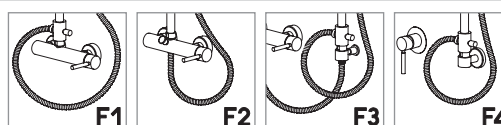

Confezione
Package
n° pz 001

Imballo
Packing
98x49x11 cm