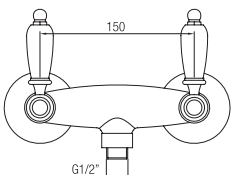

Gruppo doccia esterno senza kit doccia.
External shower set without shower kit.

Confezione Package
n° pz 001

Imballo Packing
39x10x17 cm

Maniglia leva nera
Handle with black lever

Maniglia leva Swarovski
Handle with Swarovski lever

Finitura Finish	Codice Code	Prezzo Price	Codice Code	Prezzo Price	Codice Code	Prezzo Price
Cromo Chrome	28141	€ 150,90	28141.LN	€ 150,90	28141.SW	€ 286,90
Ottone lucido Natural brass	28141.GI	€ 150,90	28141.GI.LN	€ 150,90	28141.GI.SW	€ 286,90
Cromo oro Chrome gold	28141.CD	€ 173,50	28141.CD.LN	€ 173,50	28141.CD.SW	€ 330,00
Bronzato Bronze	28141.BR	€ 226,40	28141.BR.LN	€ 226,40	28141.BR.SW	€ 430,40
Ramato Copper	28141.RA	€ 226,40	28141.RA.LN	€ 226,40	28141.RA.SW	€ 430,40
Dark bronze	28141.DB	€ 241,40	28141.DB.LN	€ 241,40	28141.DB.SW	€ 459,00
Dark copper	28141.DC	€ 241,40	28141.DC.LN	€ 241,40	28141.DC.SW	€ 459,00
Cromo spazzolato Brushed chrome	28141.CS	€ 241,40	28141.CS.LN	€ 241,40	28141.CS.SW	€ 459,00
Nichel antico Old nickel	28141.NA	€ 241,40	28141.NA.LN	€ 241,40	28141.NA.SW	€ 459,00
Dorato Gold	28141.DO	€ 301,80	28141.DO.LN	€ 301,80	28141.DO.SW	€ 573,80
Oro rosa Rose gold	28141.RS	€ 347,00	28141.RS.LN	€ 347,00	28141.RS.SW	€ 659,90