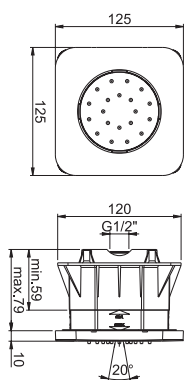

GETTI A MURO
BODY JETS

Soffione laterale orientabile ad incasso anticalcare.

Built-in adjustable side shower jet, anti-limestone system.

Finitura Finish	Codice Code	Prezzo Price
Cromo Chrome	184	€ 121,20
Nero opaco Matt black	184.NP	€ 169,60
Nichel satinato Satin nickel	184.NS	€ 193,90

Confezione
Package
n° pz 001

Imballo
Packing
17x7x12 cm