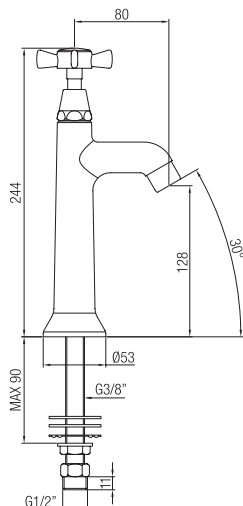

Colonnina bar classica.  
Classical bar column.

Confezione  
Package  
n° pz 001

Imballo  
Packing  
39x10x17 cm

ORC019

ORC028

ORC046

ORC438

**Vitone normale**  
Normal valve