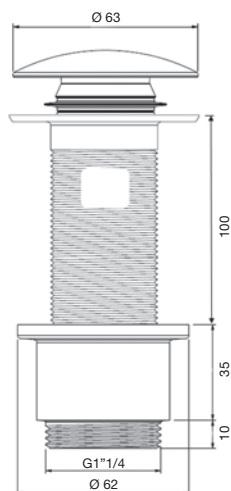

Piletta click-clack cm 10 1/4 con troppo pieno.
1"1/4 click-clack outlet cm 10 with overflow.

Finitura Finish	Codice Code	Prezzo Price
Cromo Chrome	031CTP	€ 53,40
Nero opaco Matt black	031CTP.NP	€ 60,60
Bronzato Bronze	031CTP.BR	€ 65,80
Ramato Copper	031CTP.RA	€ 65,80
Nichel antico Old nickel	031CTP.NA	€ 69,40
Dorato Gold	031CTP.DO	€ 88,20

Confezione
Package
n° pz 025

Imballo
Packing
25x9x13 cm