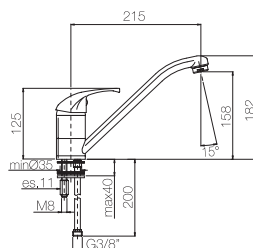

Monocomando lavello canna girevole.
Single lever sink mixer swivel spout.

Confezione Package
n° pz 001

Imballo Packing
38x7x16 cm

Finitura Finish	Codice Code	Prezzo Price
Cromo Chrome	22160	€ 79,60
Colorato bianco White colored	22160.CT2	€ 99,50

Con cartuccia a risparmio d'acqua
With water saving cartridge

Finitura Finish	Codice Code	Prezzo Price
Cromo Chrome	22160.R	€ 82,60