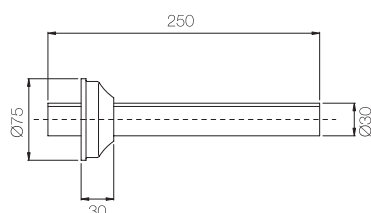

Finitura Finish	Codice Code	Prezzo Price
Cromo Chrome	524	€ 8,50
Bronzato Bronze	524.BR	€ 21,30
Ramato Copper	524.RA	€ 21,30
Nichel antico Old nickel	524.NA	€ 23,40
Dorato Gold	524.DO	€ 36,50

Confezione
Package
n° pz 010

Imballo
Packing
38x7x16 cm