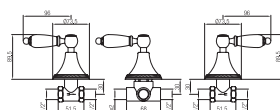

Gruppo doccia incasso con deviatore tre uscite.

Concealed shower set with diverter three outlets.

Confezione Package  
n° pz 001

Imballo Packing  
39x10x17 cm

Maniglia leva nera  
Handle with black lever

Maniglia leva Swarovski  
Handle with Swarovski lever