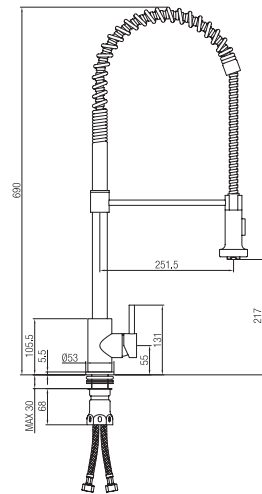

Monocomando lavello alto inox con molla.
High single lever sink mixer stainless steel.

Finitura Finish	Codice Code	Prezzo Price
Acciaio spazzolato Brushed stainless steel	35378	€ 581,90

Confezione
Package
n° pz 001

Imballo
Packing
78x46x12 cm