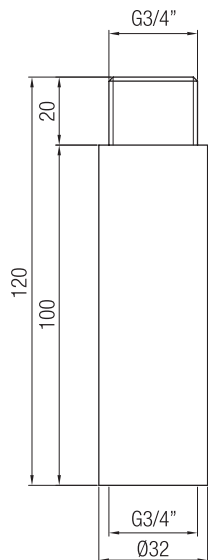

Prolunga a muro
F 3/4" x M 3/4"
lunghezza cm 10.
*Wall extension
F 3/4" x M 3/4"
length cm 10.*

Finitura Finish	Codice Code	Prezzo Price
Cromo Chrome	041.10	€ 40,60
Bronzato Bronze	041.10.BR	€ 49,60
Ramato Copper	041.10.RA	€ 49,60
Dark bronze	041.10.DB	€ 53,50
Nichel antico Old nickel	041.10.NA	€ 53,50
Dorato Gold	041.10.DO	€ 56,20

Confezione
Package
n° pz 010

Imballo
Packing
13x7x10 cm