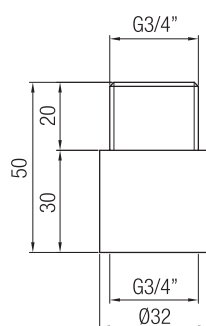

Prolunga a muro
F 3/4" x M 3/4"
lunghezza cm 3.
Wall extension
F 3/4" x M 3/4"
length cm 3.

Finitura Finish	Codice Code	Prezzo Price
Cromo Chrome	041.3	€ 34,30
Bronzato Bronze	041.3.BR	€ 46,00
Ramato Copper	041.3.RA	€ 46,00
Dark bronze	041.3.DB	€ 49,60
Nichel antico Old nickel	041.3.NA	€ 49,60
Dorato Gold	041.3.DO	€ 52,30

Confezione
Package
n° pz 010

Imballo
Packing
13x7x10 cm