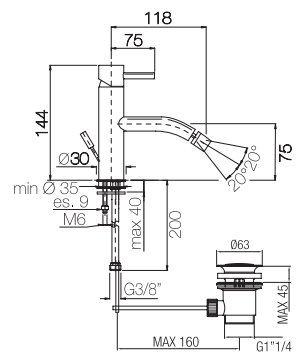

Monocomando bidet con scarico automatico.
Single lever bidet mixer with pop up waste.

Finitura Finish	Codice Code	Prezzo Price
Cromo Chrome	26120	€ 172,80

Confezione Package n° pz 001 Imballo Packing 39x10x17 cm