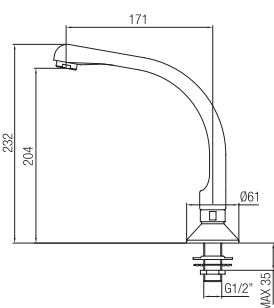

Bocca di erogazione fusa
pesante lavello.
Sink supply arch spout.

Finitura Finish	Codice Code	Prezzo Price
Cromo Chrome	497	€ 82,50

Confezione
Package
n° pz 002
Imballo
Packing
38x7x16 cm

COMMUNITY COMFORT