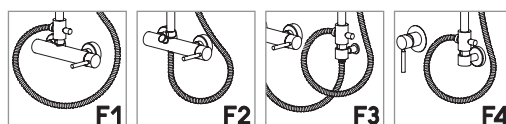

Confezione
Package
n° pz 001

Imballo
Packing
78x46x12 cm