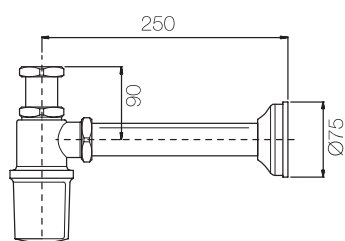

Finitura Finish	Codice Code	Prezzo Price
Cromo Chrome	507	€ 27,50
Bronzato Bronze	507.BR	€ 50,30
Ramato Copper	507.RA	€ 50,30
Dark bronze	507.DB	€ 52,40
Nichel antico Old nickel	507.NA	€ 52,40
Dorato Gold	507.DO	€ 58,80

Confezione
Package
n° pz 001

Imballo
Packing
25x9x13 cm