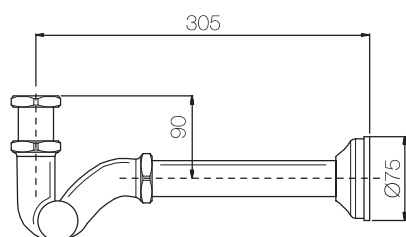

Confezione  
Package  
n° pz 001

Imballo  
Packing  
25x9x13 cm

Sifone ad esse tappo laterale senza piletta 1"1/4.

Complete "S" siphon without outlet 1"1/4.

Finitura Finish	Codice Code	Prezzo Price
Cromo Chrome	<b>510</b>	€ 25,90
Bronzato Bronze	<b>510.BR</b>	€ 48,70
Ramato Copper	<b>510.RA</b>	€ 48,70
Dark bronze	<b>510.DB</b>	€ 50,80
Nichel antico Old nickel	<b>510.NA</b>	€ 50,80
Dorato Gold	<b>510.DO</b>	€ 57,80