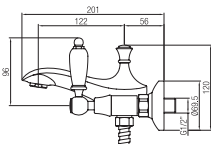

Confezione Package
n° pz 001

Imballo Packing
27x17x24 cm

Maniglia leva nera
Handle with black lever

Maniglia leva Swarovski
Handle with Swarovski lever

Finitura Finish	Codice Code	Prezzo Price	Codice Code	Prezzo Price	Codice Code	Prezzo Price
Cromo Chrome	28101	€ 356,60	28101.LN	€ 356,60	28101.SW	€ 492,60
Ottone lucido Natural brass	28101.GI	€ 356,60	28101.GI.LN	€ 356,60	28101.GI.SW	€ 492,60
Cromo oro Chrome gold	28101.CD	€ 410,00	28101.CD.LN	€ 410,00	28101.CD.SW	€ 566,40
Bronzato Bronze	28101.BR	€ 534,90	28101.BR.LN	€ 534,90	28101.BR.SW	€ 738,90
Ramato Copper	28101.RA	€ 534,90	28101.RA.LN	€ 534,90	28101.RA.SW	€ 738,90
Dark bronze	28101.DB	€ 570,50	28101.DB.LN	€ 570,50	28101.DB.SW	€ 788,10
Dark copper	28101.DC	€ 570,50	28101.DC.LN	€ 570,50	28101.DC.SW	€ 788,10
Cromo spazzolato Brushed chrome	28101.CS	€ 570,50	28101.CS.LN	€ 570,50	28101.CS.SW	€ 788,10
Nichel antico Old nickel	28101.NA	€ 570,50	28101.NA.LN	€ 570,50	28101.NA.SW	€ 788,10
Dorato Gold	28101.DO	€ 713,20	28101.DO.LN	€ 713,20	28101.DO.SW	€ 485,20
Oro rosa Rose gold	28101.RS	€ 820,10	28101.RS.LN	€ 820,10	28101.RS.SW	€ 1133,00