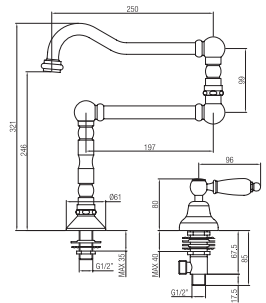

Rubinetto riempipentola snodato da appoggio.

Single set sink mixer pot filler swivel spout.