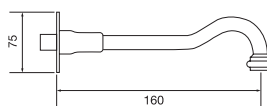

Confezione Package  
n° pz 001

Imballo Packing  
39x10x17 cm

Finitura Finish	Codice Code	Prezzo Price	Codice Code	Prezzo Price	Codice Code	Prezzo Price
<b>Cromo</b> Chrome	<b>40216.16</b>	€ 186,60	<b>40216.16.LB</b>	€ 191,90	<b>40216.16.SW</b>	€ 223,80
<b>Ottone lucido</b> Natural brass	<b>40216.16.GI</b>	€ 186,60	<b>40216.16.GI.LB</b>	€ 191,90	<b>40216.16.GI.SW</b>	€ 223,80
<b>Cromo oro</b> Chrome gold	<b>40216.16.CD</b>	€ 214,60	<b>40216.16.CD.LB</b>	€ 220,70	<b>40216.16.CD.SW</b>	€ 257,30
<b>Bronzato</b> Bronze	<b>40216.16.BR</b>	€ 279,90	<b>40216.16.BR.LB</b>	€ 287,90	<b>40216.16.BR.SW</b>	€ 335,70
<b>Ramato</b> Copper	<b>40216.16.RA</b>	€ 279,90	<b>40216.16.RA.LB</b>	€ 287,90	<b>40216.16.RA.SW</b>	€ 335,70
<b>Dark bronze</b>	<b>40216.16.DB</b>	€ 298,60	<b>40216.16.DB.LB</b>	€ 307,00	<b>40216.16.DB.SW</b>	€ 358,10
<b>Dark copper</b>	<b>40216.16.DC</b>	€ 298,60	<b>40216.16.DC.LB</b>	€ 307,00	<b>40216.16.DC.SW</b>	€ 358,10
<b>Cromo spazzolato</b> Brushed chrome	<b>40216.16.CS</b>	€ 298,60	<b>40216.16.CS.LB</b>	€ 307,00	<b>40216.16.CS.SW</b>	€ 358,10
<b>Nichel antico</b> Old nickel	<b>40216.16.NA</b>	€ 298,60	<b>40216.16.NA.LB</b>	€ 307,00	<b>40216.16.NA.SW</b>	€ 358,10
<b>Dorato</b> Gold	<b>40216.16.DO</b>	€ 373,20	<b>40216.16.DO.LB</b>	€ 383,80	<b>40216.16.DO.SW</b>	€ 447,60
<b>Oro rosa</b> Rose gold	<b>40216.16.RS</b>	€ 429,10	<b>40216.16.RS.LB</b>	€ 441,40	<b>40216.16.RS.SW</b>	€ 514,70