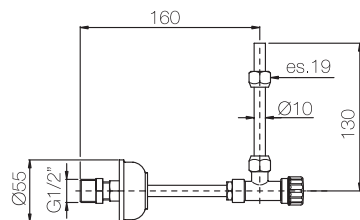

Rubinetto per cassetta WC 3/8" con due prolunghe rosone e niplex.
3/8" WC tank tap with two extensions rosette and niplex.

Finitura Finish	Codice Code	Prezzo Price
Cromo Chrome	516	€ 15,10
Bronzato Bronze	516.BR	€ 42,50
Ramato Copper	516.RA	€ 42,50
Dark bronze	516.DB	€ 46,70
Nichel antico Old nickel	516.NA	€ 46,70
Dorato Gold	516.DO	€ 53,70

Confezione
Package
n° pz 010

Imballo
Packing
25x9x13 cm