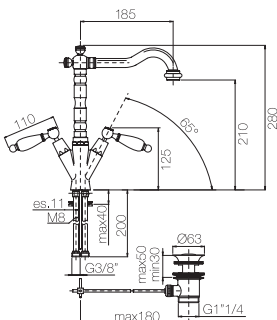

Confezione Package
n° pz 001

Imballo Packing
39x10x17 cm

Maniglia leva Swarovski
Handle with Swarovski lever

Maniglia sfera Swarovski
Handle with sphere Swarovski

Finitura Finish	Codice Code	Prezzo Price	Codice Code	Prezzo Price	Codice Code	Prezzo Price
Cromo Chrome	12156	€ 175,70	12156.SW	€ 306,90	12156.FW	€ 385,70
Ottone lucido Natural brass	12156.GI	€ 175,70	12156.GI.SW	€ 306,90	12156.GI.FW	€ 385,70
Cromo oro Chrome gold	12156.CD	€ 200,90	12156.CD.SW	€ 352,90	12156.CD.FW	€ 443,50
Bronzato Bronze	12156.BR	€ 263,60	12156.BR.SW	€ 560,40	12156.BR.FW	€ 578,60
Ramato Copper	12156.RA	€ 263,60	12156.RA.SW	€ 560,40	12156.RA.FW	€ 578,60
Dark bronze	12156.DB	€ 281,10	12156.DB.SW	€ 491,00	12156.DB.FW	€ 617,10
Dark copper	12156.DC	€ 281,10	12156.DC.SW	€ 491,00	12156.DC.FW	€ 617,10
Cromo spazzolato Brushed chrome	12156.CS	€ 281,10	12156.CS.SW	€ 491,00	12156.CS.FW	€ 617,10
Nichel antico Old nickel	12156.NA	€ 281,10	12156.NA.SW	€ 491,00	12156.NA.FW	€ 617,10
Dorato Gold	12156.DO	€ 351,40	12156.DO.SW	€ 613,80	12156.DO.FW	€ 771,40
Oro rosa Rose gold	12156.RS	€ 404,10	12156.RS.SW	€ 705,80	12156.RS.FW	€ 887,10

Monoforo lavabo bocca girevole
con scarico.
Single hole basin set with swivel
spout and pop up waste.