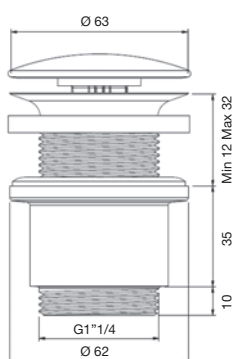

Confezione  
Package  
n° pz 025

Imballo  
Packing  
13x7x10 cm

Piletta scarico 1 1/4 sempre aperta senza troppo pieno.

*1 1/4 always open waste without overflow.*

Finitura Finish	Codice Code	Prezzo Price
Cromo Chrome	<b>033STP</b>	€ 38,60
Nero opaco Matt black	<b>033STP.NP</b>	€ 45,30
Bronzato Bronze	<b>033STP.BR</b>	€ 50,50
Ramato Copper	<b>033STP.RA</b>	€ 50,50
Nichel antico Old nickel	<b>033STP.NA</b>	€ 54,00
Dorato Gold	<b>033STP.DO</b>	€ 70,30