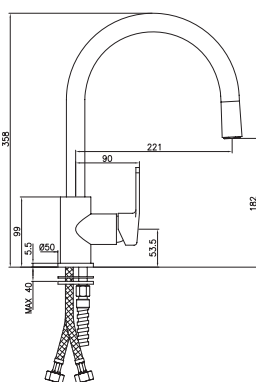

Monocomando lavello a ponte con doccetta estraibile.

Single lever sink mixer with pull out hand shower.

Finitura Finish	Codice Code	Prezzo Price
Cromo Chrome	32176	€ 288,80
Dorato Gold	32176.DO	€ 577,50

Confezione
Package
n° pz 001

Imballo
Packing
43x8x28 cm

YUMA