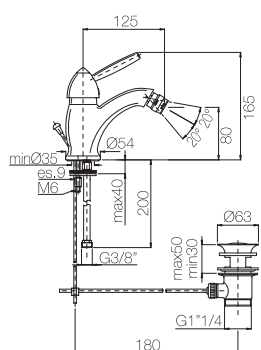

Monocomando bidet con scarico automatico.
Single lever bidet mixer with pop up waste.

Confezione Package n° pz 001
Imballo Packing 39x10x17 cm

Maniglia leva bianca Handle with white lever **ORC376**

Finitura Finish	Codice Code	Prezzo Price
Cromo Chrome	8020	€ 140,30
Cromo oro Chrome gold	8020.CD	€ 161,30
Bronzato Bronze	8020.BR	€ 210,40
Dark bronze	8020.DB	€ 224,40
Nichel antico Old nickel	8020.NA	€ 224,40

Codice Code	Prezzo Price
8020.LB	€ 149,00
8020.CD.LB	€ 171,30
8020.BR.LB	€ 223,50
8020.DB.LB	€ 238,40
8020.NA.LB	€ 238,40