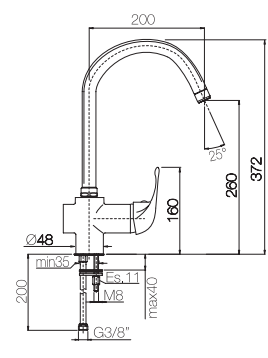

Monocomando lavello canna alta orientabile.
Single lever sink mixer with swivel high spout.

Finitura Finish	Codice Code	Prezzo Price
Cromo Chrome	970	€ 146,80
Bronzato Bronze	970.BR	€ 220,20
Nichel antico Old nickel	970.NA	€ 234,80

Confezione Package n° pz 001 Imballo Packing 37x10x22 cm