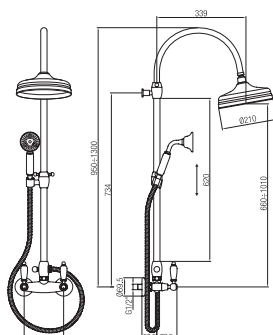

Colonna doccia completa di doccia esterno.  
Complete column shower with external shower.

Confezione Package  
n° pz 001

Imballo Packing  
78x46x12 cm

Finitura Finish	Codice Code	Prezzo Price
Cromo Chrome	28185	€ 725,30
Ottone lucido Natural brass	28185.GI	€ 725,30
Cromo oro Chrome gold	28185.CD	€ 834,00
Bronzato Bronze	28185.BR	€ 1088,00
Ramato Copper	28185.RA	€ 1088,00
Dark bronze	28185.DB	€ 1160,40
Dark copper	28185.DC	€ 1160,40
Cromo spazzolato Brushed chrome	28185.CS	€ 1160,40
Nichel antico Old nickel	28185.NA	€ 1160,40
Dorato Gold	28185.DO	€ 1450,60
Oro rosa Rose gold	28185.RS	€ 1668,10