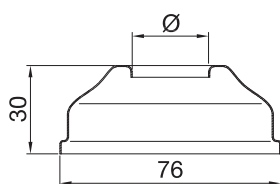

Rosone tipo alto Ø 26 mm.
Ø 26 mm high rosette.

Finitura Finish	Codice Code	Prezzo Price
Cromo Chrome	525.26	€ 2,30
Bronzato Bronze	525.26.BR	€ 7,10
Ramato Copper	525.26.RA	€ 7,10
Nichel antico Old nickel	525.26.NA	€ 7,80
Dorato Gold	525.26.DO	€ 10,20

Confezione
Package
n° pz 010

Imballo
Packing
13x7x10 cm