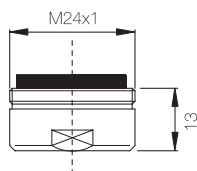

Aeratore 24x1 M.
24x1 M Aerator.

Finitura Finish	Codice Code	Prezzo Price
Cromo Chrome	131	€ 2,80

Confezione
Package
n° pz 250
Imballo
Packing
14x6x6 cm