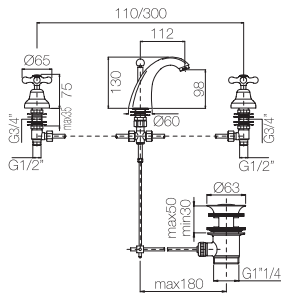

Batteria lavabo con scarico.  
Basin set with pop up waste.

Confezione  
Package  
n° pz 001

Imballo  
Packing  
37x10x22 cm

ORC019

ORC028

ORC048

ORC457  
/.458

Vitone normale  
Normal valve