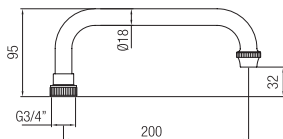

Canna superiore con attacco universale Ø 18 cm 20.
Upper universal connection spout Ø 18 cm 20.

Finitura Finish	Codice Code	Prezzo Price
Cromo Chrome	148	€ 14,00

Confezione
Package
n° pz 010

Imballo
Packing
25x9x13 cm