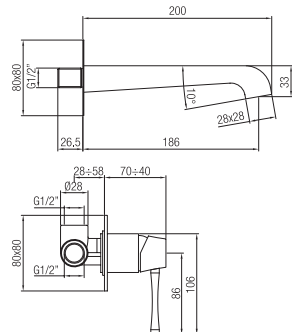

Monocomando lavabo a muro due parti.
Wall single lever basin mixer two parts.

Finitura Finish	Codice Code	Prezzo Price
Cromo Chrome	19116	€ 369,60
Nero opaco Matt black	19116.NP	€ 517,40
Cromo spazzolato Brushed chrome	19116.CS	€ 591,30
Dorato Gold	19116.DO	€ 739,20

Confezione Package n° pz 001 Imballo Packing 39x10x17 cm