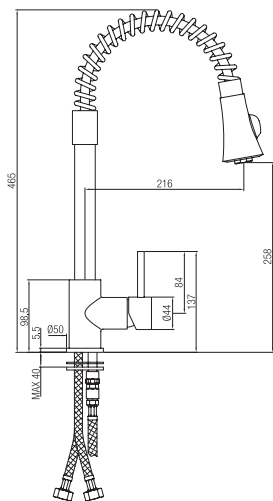

Monocomando lavello con molla e doccia estraibile.

Sink mixer with spring and shower pull-out.

Finitura Finish	Codice Code	Prezzo Price
Cromo Chrome	5900	€ 373,40

Confezione Package n° pz 001 Imballo Packing 56x7x30 cm