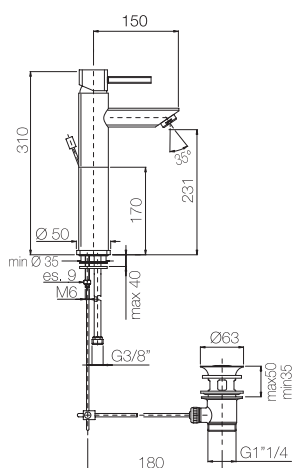

Monocomando lavabo alto con scarico automatico.
Single lever high basin mixer with pop up waste.

Finitura Finish	Codice Code	Prezzo Price
Cromo Chrome	16190	€ 359,40
Nichel antico Old nickel	16190.NA	€ 575,00
Cromo spazzolato Brushed chrome	16190.CS	€ 575,00
Dorato Gold	16190.DO	€ 718,80

Confezione Package n° pz 001 Imballo Packing 43x8x28 cm