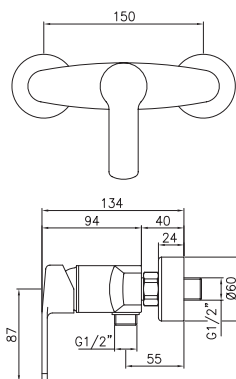

Monocomando doccia esterno senza kit doccia.

External shower mixer without shower kit.

Finitura Finish	Codice Code	Prezzo Price
Cromo Chrome	32141	€ 103,70
Dorato Gold	32141.DO	€ 207,50

Confezione
Package
n° pz 001

Imballo
Packing
25x9x13 cm