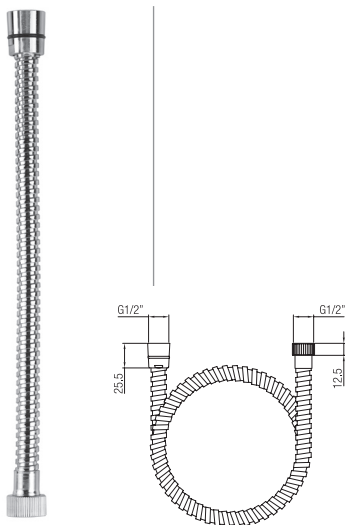

Flessibile doccia LUX doppia
aggraffatura ottone conico 200 cm.
*LUX conic brass flexible hose double
interlocked 200 cm.*

Finitura Finish	Codice Code	Prezzo Price
Cromo Chrome	258.20	€ 21,90
Cromo Chrome	258.20.CV	€ 22,80
Cromo Chrome	258.20.SC	€ 24,20
Bronzato Bronze	258.20.BR	€ 36,30
Bronzato Bronze	258.20.BR.CV	€ 37,10
Bronzato Bronze	258.20.BR.SC	€ 38,70
Ramato Copper	258.20.RA	€ 36,30
Ramato Copper	258.20.RA.CV	€ 37,10
Ramato Copper	258.20.RA.SC	€ 38,70

Finitura Finish	Codice Code	Prezzo Price
Dark bronze	258.20.DB	€ 38,00
Dark bronze	258.20.DB.CV	€ 38,90
Dark bronze	258.20.DB.SC	€ 40,40
Nichel antico Old nickel	258.20.NA	€ 38,00
Nichel antico Old nickel	258.20.NA.CV	€ 38,90
Nichel antico Old nickel	258.20.NA.SC	€ 40,40
Dorato Gold	258.20.DO	€ 53,80
Dorato Gold	258.20.DO.CV	€ 54,60
Dorato Gold	258.20.DO.SC	€ 56,20