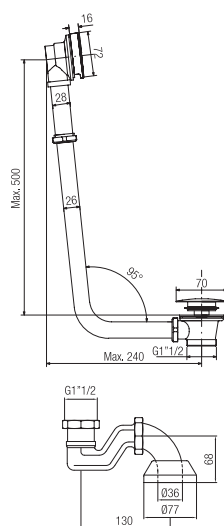

Colonna vasca esterna maggiorata completa di sifone e click clack.

External bath tub increased hose complete of siphon with click clack.

Finitura Finish	Codice Code	Prezzo Price
Cromo Chrome	554	€ 227,00
Bronzato Bronze	554.BR	€ 349,30
Ramato Copper	554.RA	€ 349,30
Dark bronze	554.DB	€ 359,60
Nichel antico Old nickel	554.NA	€ 359,60
Dorato Gold	554.DO	€ 396,40

Confezione
Package
n° pz 001

Imballo
Packing
43x8x28 cm