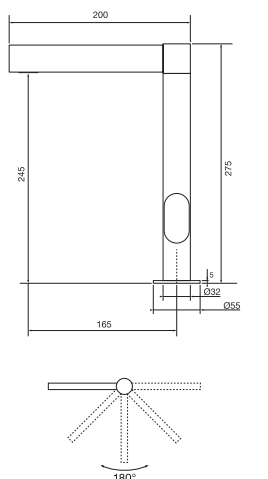

Monocomando lavello da cucina.
Single lever sink mixer.

Finitura Finish	Codice Code	Prezzo Price
Cromo Chrome	20470	€ 332,90

Confezione
Package
n° pz 001

Imballo
Packing
43x8x28 cm