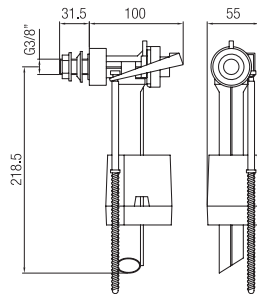

Rubinetto a galleggiante WC chiusura idraulica entrata superiore.
Float hydraulic close WC system with high water inlet.

Codice Code	Prezzo Price
352	€ 25,00

Confezione
Package
n° pz 001

Imballo
Packing
38x7x16 cm