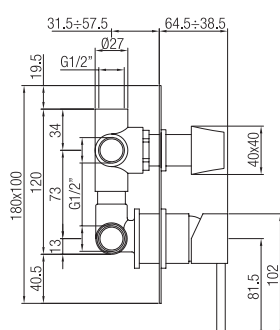

Monocomando doccia incasso con deviatore tre uscite.
Built-in shower mixer with diverter three outlets.

Finitura Finish	Codice Code	Prezzo Price
Cromo Chrome	9032	€ 330,80
Cromo spazzolato Brushed chrome	9032.CS	€ 529,20
Dark copper	9032.DC	€ 529,20
Dorato Gold	9032.DO	€ 661,60

Confezione Package n° pz 001 Imballo Packing 39x10x17 cm