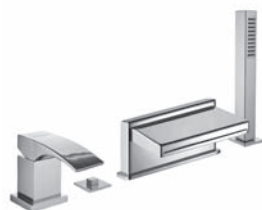

Batteria monoc. bordo vasca quattro fori con deviatore e bocca getto piatto.

Four holes bath border mixer with diverter and flat jet spout.