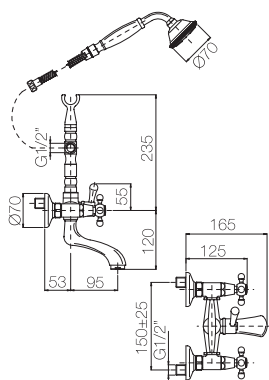

Gruppo vasca esterno con kit doccia.

External bath set with shower kit.

Confezione Package
n° pz 001

Imballo Packing
38x16x25 cm

ORC435 / ..436

Vitone normale
Normal valve

Finitura Finish	Codice Code	Prezzo Price
Cromo Chrome	6000	€ 284,40
Ottone lucido Natural brass	6000.GI	€ 284,40
Cromo oro Chrome gold	6000.CD	€ 327,00
Bronzato Bronze	6000.BR	€ 426,60
Ramato Copper	6000.RA	€ 426,60
Dark bronze	6000.DB	€ 455,00
Dark copper	6000.DC	€ 455,00
Cromo spazzolato Brushed chrome	6000.CS	€ 455,00
Nichel antico Old nickel	6000.NA	€ 455,00
Dorato Gold	6000.DO	€ 568,80
Oro rosa Rose gold	6000.RS	€ 654,10

Vitone ceramico rotazione 90°
Ceramic valve 90° of turn

Codice Code	Prezzo Price
6000.CER	€ 293,20
6000.GI.CER	€ 293,20
6000.CD.CER	€ 337,10
6000.BR.CER	€ 439,80
6000.RA.CER	€ 439,80
6000.DB.CER	€ 469,00
6000.DC.CER	€ 469,00
6000.CS.CER	€ 469,00
6000.NA.CER	€ 469,00
6000.DO.CER	€ 586,40
6000.RS.CER	€ 674,30