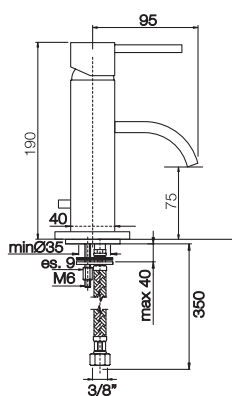

Monocomando bidet con scarico
automatico.
*Single lever bidet mixer with pop
up waste.*

Finitura Finish	Codice Code	Prezzo Price
Cromo Chrome	9020	€ 357,20
Cromo spazzolato Brushed chrome	9020.CS	€ 571,50
Dark copper	9020.DC	€ 571,50
Dorato Gold	9020.DO	€ 714,40