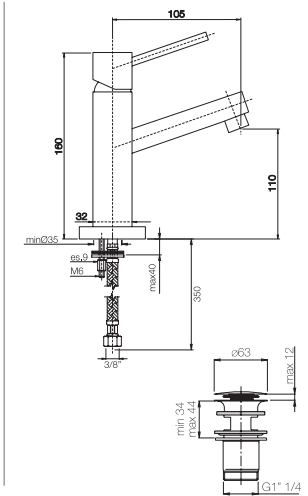

Monocomando lavabo con piletta click-clack.
Single lever basin mixer with click-clack outlet.

Finitura Finish	Codice Code	Prezzo Price
Cromo Chrome	24111	€ 249,40

Confezione
Package
n° pz 001

Imballo
Packing
39x10x17 cm