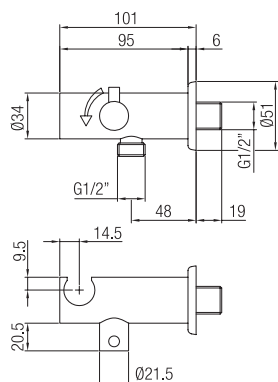

Supporto presa d'acqua con valvola di sicurezza.

Support water outlet with flow rate valve.

Finitura Finish	Codice Code	Prezzo Price
Cromo Chrome	792.C	€ 92,50
Bronzato Bronze	792.C.BR	€ 138,70
Ramato Copper	792.C.RA	€ 138,70
Dark bronze	792.C.DB	€ 148,00
Nichel antico Old nickel	792.C.NA	€ 148,00
Dorato Gold	792.C.DO	€ 185,00

Confezione
Package
n° pz 001

Imballo
Packing
13x7x10 cm