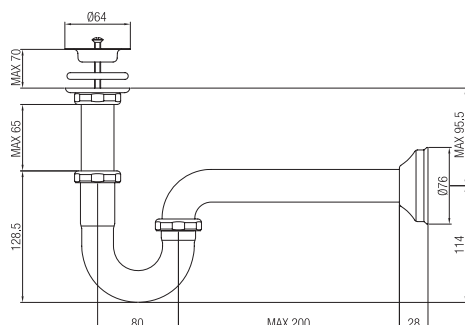

Finitura Finish	Codice Code	Prezzo Price
Cromo Chrome	562	€ 42,60
Bronzato Bronze	562.BR	€ 83,50
Ramato Copper	562.RA	€ 83,50
Dark bronze	562.DB	€ 87,50
Nichel antico Old nickel	562.NA	€ 87,50
Dorato Gold	562.DO	€ 103,20

Confezione
Package
n° pz 001

Imballo
Packing
25x9x13 cm