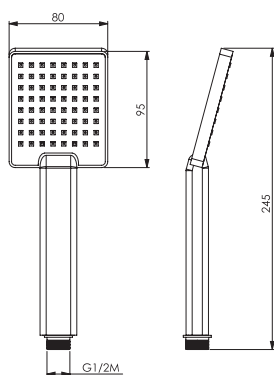

Confezione  
Package  
n° pz 001

Imballo  
Packing  
25x9x13 cm

Doccetta monogetto.  
Hand shower one jet.

Finitura Finish	Codice Code	Prezzo Price
Cromo Chrome	<b>4416</b>	€ 26,30

Confezione  
Package  
n° pz 001