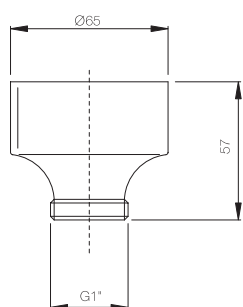

Rubinetti orinatoio con vitone 1/2\".   
*Urinal tap with valve 1/2\".*

Finitura Finish	Codice Code	Prezzo Price
Cromo Chrome	<b>046</b>	€ 30,40

Confezione  
Package  
n° pz 005

Imballo  
Packing  
38x7x16 cm