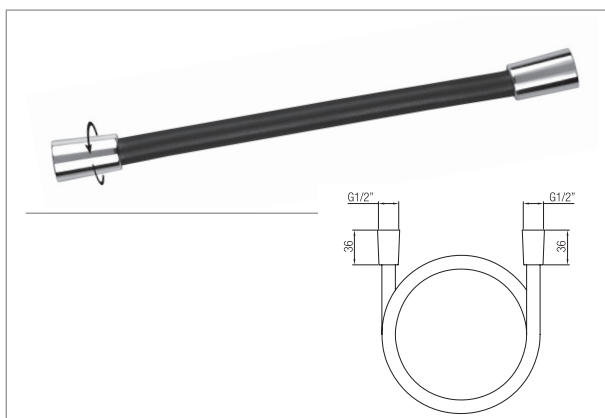

Flessibile doccia NEK nero opaco.
NEK black matt flexible hose.

Finitura Finish	L mm	Codice Code	Prezzo Price
Cromo Chrome	120	246.12.SC	€ 21,00
Cromo Chrome	150	246.15.SC	€ 21,00
Cromo Chrome	200	246.20.SC	€ 25,40

Confezione
Package
n° pz 001

Imballo
Packing
18x5x21 cm