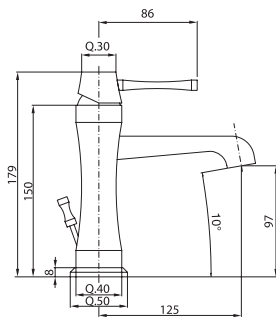

Monocomando lavabo con scarico automatico.
Single lever basin mixer with pop up waste.

Finitura Finish	Codice Code	Prezzo Price
Cromo Chrome	19110	€ 367,30
Nero opaco Matt black	19110.NP	€ 514,20
Cromo spazzolato Brushed chrome	19110.CS	€ 587,70
Dorato Gold	19110.DO	€ 734,60

Confezione Package n° pz 001 Imballo Packing 39x10x17 cm