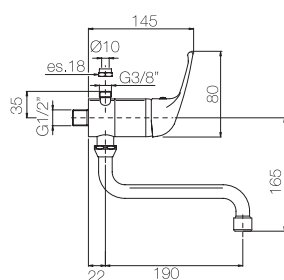

Gruppo scaldino miscelatore.
Mixer warmer set tap.

Finitura Finish	Codice Code	Prezzo Price
Cromo Chrome	001MIX	€ 95,10

Confezione
Package
n° pz 001

Imballo
Packing
38x7x16 cm