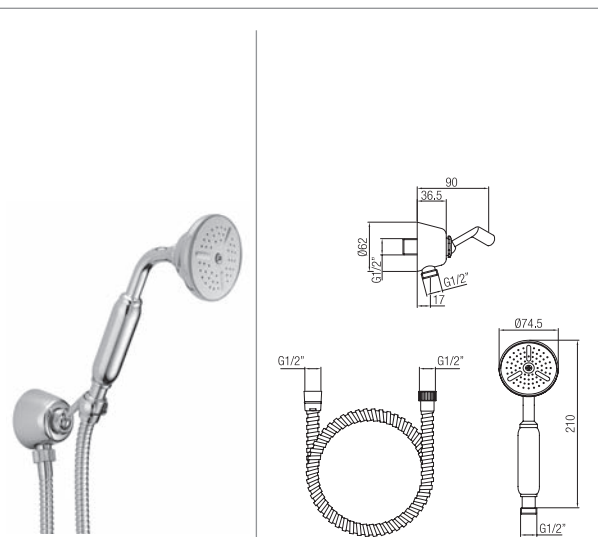

Confezione  
Package  
n° pz 001

Imballo  
Packing  
25x9x13 cm

Preso acqua con supporto,  
flessibile e doccetta.  
*Wall water outlet with support,  
flexible and hand shower.*

Finitura Finish	Codice Code	Prezzo Price
Cromo Chrome	<b>4330</b>	€ 82,10
Bronzato Bronze	<b>4330.BR</b>	€ 123,10
Ramato Copper	<b>4330.RA</b>	€ 123,10
Dark bronze	<b>4330.DB</b>	€ 132,10
Nichel antico Old nickel	<b>4330.NA</b>	€ 132,10
Dorato Gold	<b>4330.DO</b>	€ 165,00