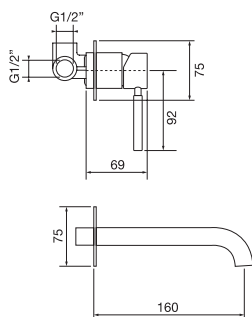

Monocomando lavabo a muro
due parti canna mm 160.
*Wall single lever basin mixer two
parts spout mm 160.*

Finitura Finish	Codice Code	Prezzo Price
Cromo Chrome	23116.16	€ 173,90
Nero opaco Matt black	23116.16.NP	€ 243,40
Nichel antico Old nickel	23116.16.NA	€ 278,20
Cromo spazzolato Brushed chrome	23116.16.CS	€ 278,20
Dorato Gold	23116.16.DO	€ 347,80
Oro rosa Rose gold	23116.16.RS	€ 399,90