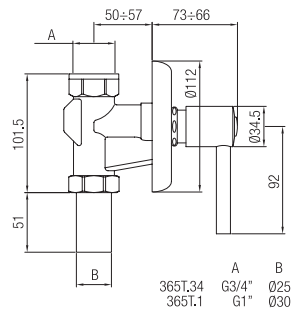

Passorapido incasso ritorno automatico.
Automatic concealed WC flush tap.

Finitura Finish	Ø	Codice Code	Prezzo Price
Cromo Chrome	3/4"	365T.34	€ 99,60
Cromo Chrome	1"	365T.1	€ 102,10

Confezione
Package
n° pz 001

Imballo
Packing
25x9x13 cm