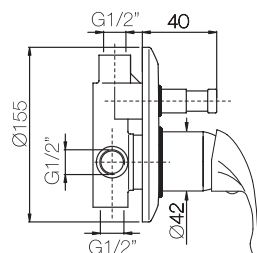

Monocomando doccia incasso con deviatore.

Built-in shower mixer with diverter.

Finitura Finish	Codice Code	Prezzo Price
Cromo Chrome	931	€ 140,00
Bronzato Bronze	931.BR	€ 210,00
Nichel antico Old nickel	931.NA	€ 224,00

Confezione
Package
n° pz 001

Imballo
Packing
17x9x17 cm