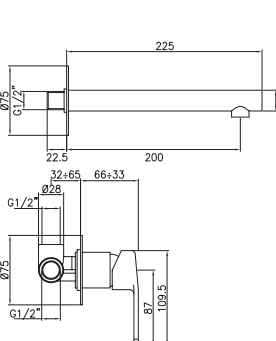

Monocomando lavabo a muro due parti canna mm 200.
Wall single lever basin mixer two parts spout mm 200.

Finitura Finish	Codice Code	Prezzo Price
Cromo Chrome	32116.20	€ 173,70
Dorato Gold	32116.20.DO	€ 347,50

Confezione
Package
n° pz 001

Imballo
Packing
38x7x16 cm

YUMA