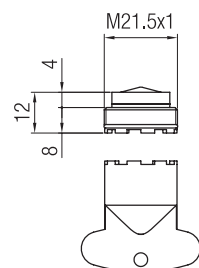

Aeratore cachè con chiave
21x1 M.
21x1 M cachè aerator with key.

Codice Code	Prezzo Price
285.21	€ 5,30

Confezione
Package
n° pz 100

Imballo
Packing
14x6x6 cm