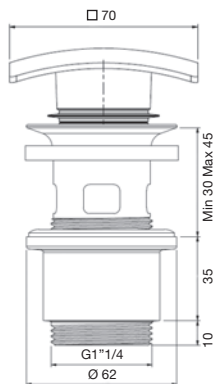

Piletta click-clack 1"1/4 con troppo pieno.
1"1/4 click-clack outlet with overflow.

Finitura Finish	Codice Code	Prezzo Price
Cromo Chrome	040CTP	€ 46,60

Confezione
Package
n° pz 025

Imballo
Packing
13x7x10 cm