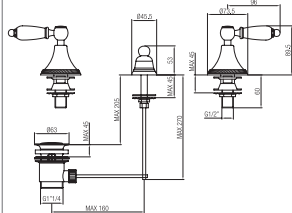

Conbinazione bidet con scarico.  
Bidet set with pop up waste.

Confezione Package  
n° pz 001

Imballo Packing  
39x10x17 cm

Maniglia leva nera  
Handle with black lever

Maniglia leva Swarovski  
Handle with Swarovski lever