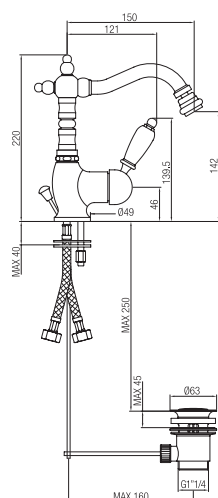

Finitura Finish	Codice Code	Prezzo Price	Codice Code	Prezzo Price	Codice Code	Prezzo Price
Cromo Chrome	10520	€ 241,10	10520.LB	€ 249,90	10520.SW	€ 317,20
Ottone lucido Natural brass	10520.GI	€ 241,10	10520.GI.LB	€ 249,90	10520.GI.SW	€ 317,20
Cromo oro Chrome gold	10520.CD	€ 277,20	10520.CD.LB	€ 287,30	10520.CD.SW	€ 364,70
Bronzato Bronze	10520.BR	€ 361,70	10520.BR.LB	€ 374,90	10520.BR.SW	€ 475,80
Ramato Copper	10520.RA	€ 361,70	10520.RA.LB	€ 374,90	10520.RA.SW	€ 475,80
Dark bronze	10520.DB	€ 385,80	10520.DB.LB	€ 400,00	10520.DB.SW	€ 507,50
Dark copper	10520.DC	€ 385,80	10520.DC.LB	€ 400,00	10520.DC.SW	€ 507,50
Cromo spazzolato Brushed chrome	10520.CS	€ 385,80	10520.CS.LB	€ 400,00	10520.CS.SW	€ 507,50
Nichel antico Old nickel	10520.NA	€ 385,80	10520.NA.LB	€ 400,00	10520.NA.SW	€ 507,50
Dorato Gold	10520.DO	€ 442,40	10520.DO.LB	€ 499,80	10520.DO.SW	€ 634,40
Oro rosa Rose gold	10520.RS	€ 554,70	10520.RS.LB	€ 574,70	10520.RS.SW	€ 729,50