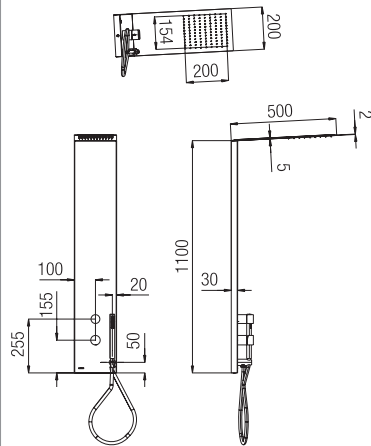

Colonna doccia a pannello in acciaio inox lucido multifunzione con miscelatore.

Bright stainless steel panel column shower multifunction with mixer.

Finitura Finish	Codice Code	Prezzo Price
Cromo Chrome	819	€ 1174,00

	Confezione Package n° pz 001	Imballo Packing 175x55x27 cm