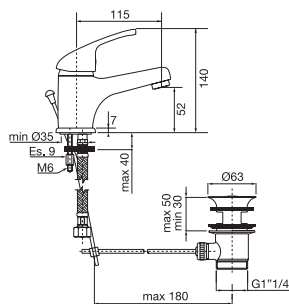

Monocomando lavabo con scarico automatico.

Single lever basin mixer with pop up waste.

Confezione Package n° pz 001

Imballo Packing 38x7x16 cm

ORC004

ORC048

ORC540

Finitura Finish Codice Code Prezzo Price

Cromo Chrome	22110	€ 86,30
Colorato bianco White colored	22110.CT2	€ 107,80

Con cartuccia a risparmio d'acqua With water saving cartridge

ORC017

Finitura Finish Codice Code Prezzo Price

Cromo Chrome	22110.R	€ 89,30