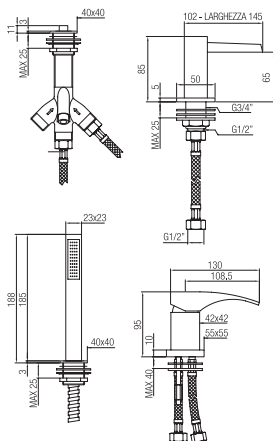

Batteria monoc. bordo vasca quattro fori con deviatore e bocca getto piatto.

Four holes bath border mixer with diverter and flat jet spout.

Finitura Finish	Codice Code	Prezzo Price
Cromo Chrome	18183	€ 935,90
Dorato Gold	18183.DO	€ 1871,80

Confezione
Package
n° pz 001

Imballo
Packing
27x17x24 cm