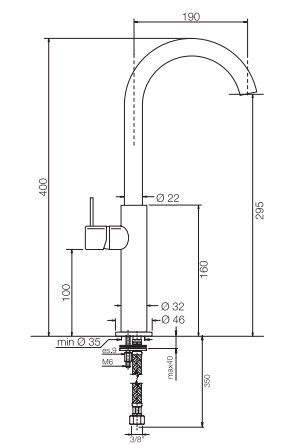

Monocomando lavello da cucina.

Single lever sink mixer.

Finitura Finish	Codice Code	Prezzo Price
Cromo Chrome	29170	€ 186,00
Bronzato Bronze	29170.BR	€ 269,70

Confezione
Package
n° pz 001

Imballo
Packing
43x8x28 cm

Moda

MODA