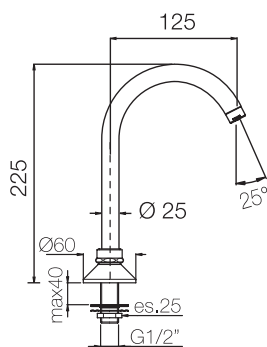

Bocca di erogazione lavello.
Sink supply spout.

Finitura Finish	Codice Code	Prezzo Price
Cromo Chrome	492	€ 69,80

Confezione
Package
n° pz 002
Imballo
Packing
38x7x16 cm