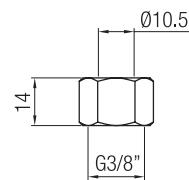

Calotta cromata 3/8" h.14
foro Ø 10,5.
3/8" chrome plated nut h.14
hole Ø 10,5.

Finitura Finish	Codice Code	Prezzo Price
Cromo Chrome	273	€ 1,50

Confezione
Package
n° pz 250

Imballo
Packing
14x6x6 cm