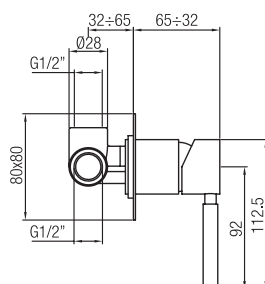

Monocomando doccia incasso piastra piccola quadrata.

Built-in shower mixer small square plate.

Finitura Finish	Codice Code	Prezzo Price
Cromo Chrome	23138	€ 113,90
Nero opaco Matt black	23138.NP	€ 159,40
Nichel antico Old nickel	23138.NA	€ 182,20
Cromo spazzolato Brushed chrome	23138.CS	€ 182,20
Dorato Gold	23138.DO	€ 227,80
Oro rosa Rose gold	23138.RS	€ 261,90

ORC001

ORC254

Confezione
Package
n° pz 001

Imballo
Packing
17x9x17 cm