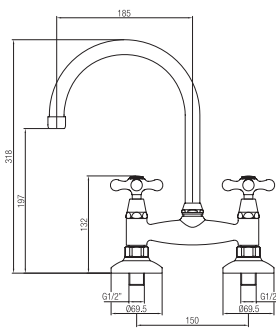

Gruppo lavello a ponte d'appoggio.
Sink bridge set with swivel spout.

Confezione Package
n° pz 001

Imballo Packing
37x10x22 cm

ORC019

ORC028

ORC046

ORC457 / .458

Vitone normale
Normal valve

Finitura Finish	Codice Code	Prezzo Price
Cromo Chrome	3074	€ 124,50
Ottone lucido Natural brass	3074.GI	€ 124,50
Cromo oro Chrome gold	3074.CD	€ 143,10
Bronzato Bronze	3074.BR	€ 186,80
Ramato Copper	3074.RA	€ 186,80
Dark bronze	3074.DB	€ 199,20
Nichel antico Old nickel	3074.NA	€ 199,20
Dorato Gold	3074.DO	€ 249,00

Vitone ceramico rotazione 90°
Ceramic valve 90° of turn

Codice Code	Prezzo Price
3074.CER	€ 133,30
3074.GI.CER	€ 133,30
3074.CD.CER	€ 153,20
3074.BR.CER	€ 200,00
3074.RA.CER	€ 200,00
3074.DB.CER	€ 213,20
3074.NA.CER	€ 213,20
3074.DO.CER	€ 266,60