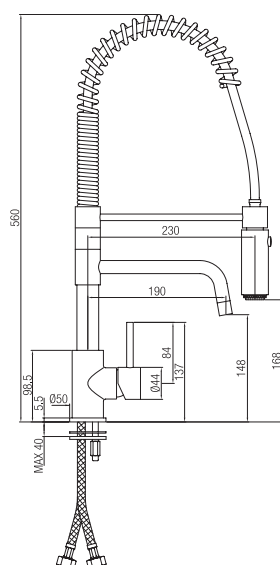

Monocomando lavello con molla, doccia e canna.

Sink mixer with spring, shower and spout.

Finitura Finish	Codice Code	Prezzo Price
Cromo Chrome	5800	€ 471,40

Confezione
Package
n° pz 001

Imballo
Packing
56x7x30 cm

KITCHEN PROGRAM