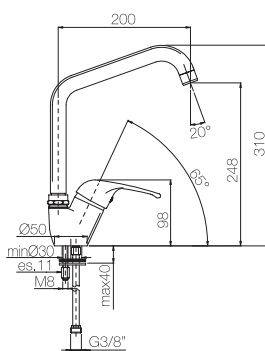

Monocomando lavello canna sagomata.
Sink mixer with shaped swivel spout.

Finitura Finish	Codice Code	Prezzo Price
Cromo Chrome	5070	€ 106,50
Terra di Francia Terre de France	5070.CT1	€ 127,80
Colorato bianco White colored	5070.CT2	€ 127,80
Bronzato Bronze	5070.BR	€ 159,80
Granito avena Avena granite	5070.GR1	€ 138,50
Granito beige Beige granite	5070.GR2	€ 138,50
Granito grigio Grey granite	5070.GR3	€ 138,50
Granito bianco White granite	5070.GR4	€ 138,50
Nichel antico Old nickel	5070.NA	€ 170,40

Confezione Package
n° pz 001

Imballo Packing
36x9x22 cm