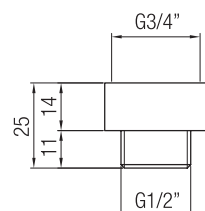

Raccordo riduzione
3/4" F x 1/2" M cromo.
Reduced strengthened
3/4" F x 1/2" M chrome.

Finitura Finish	Codice Code	Prezzo Price
Cromo Chrome	577	€ 5,00

Confezione
Package
n° pz 010

Imballo
Packing
14x6x6 cm