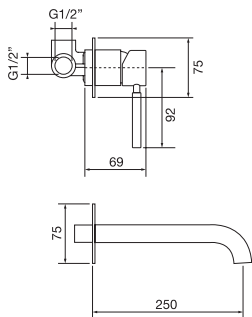

Monocomando lavabo a muro
due parti canna mm 250.
*Wall single lever basin mixer two
parts spout mm 250.*

Finitura Finish	Codice Code	Prezzo Price
Cromo Chrome	23116.25	€ 173,90
Nero opaco Matt black	23116.25.NP	€ 243,40
Nichel antico Old nickel	23116.25.NA	€ 278,20
Cromo spazzolato Brushed chrome	23116.25.CS	€ 278,20
Dorato Gold	23116.25.DO	€ 347,80
Oro rosa Rose gold	23116.25.RS	€ 399,90