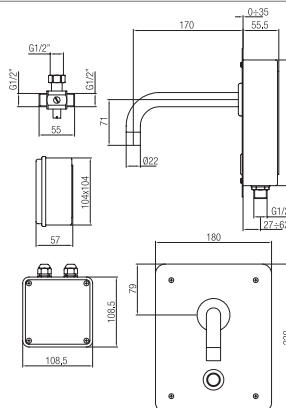

Rubinetto a muro fotocellula con miscelatore sotto lavabo a corrente.
Photocell wall placed with water mixer under basin current operated.

Finitura Finish	Codice Code	Prezzo Price
Cromo Chrome	1540	€ 624,50

Confezione
Package
n° pz 001

Imballo
Packing
27x17x24 cm