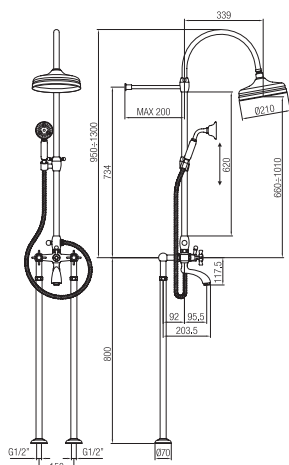

Colonna doccia completa di vasca esterno su piantana a pavimento.

Complete column shower with external bath set and floor upright.

Confezione
Package
n° pz 001

Imballo
Packing
78x46x12 cm

ORC019

ORC028

ORC048

ORC437
/.438

Vitone normale
Normal valve

Finitura Finish	Codice Code	Prezzo Price
Cromo Chrome	10188	€ 1171,20
Ottone lucido Natural brass	10188.GI	€ 1171,20
Cromo oro Chrome gold	10188.CD	€ 1346,80
Bronzato Bronze	10188.BR	€ 1756,80
Ramato Copper	10188.RA	€ 1756,80
Dark bronze	10188.DB	€ 1874,00
Dark copper	10188.DC	€ 1874,00
Cromo spazzolato Brushed chrome	10188.CS	€ 1874,00
Nichel antico Old nickel	10188.NA	€ 1874,00
Dorato Gold	10188.DO	€ 2342,40
Oro rosa Rose gold	10188.RS	€ 2693,70

Vitone ceramico rotazione 90°
Ceramic valve 90° of turn

Codice Code	Prezzo Price
10188.CER	€ 1179,90
10188.GI.CER	€ 1179,90
10188.CD.CER	€ 1356,80
10188.BR.CER	€ 1769,90
10188.RA.CER	€ 1769,90
10188.DB.CER	€ 1887,80
10188.DC.CER	€ 1887,80
10188.CS.CER	€ 1887,80
10188.NA.CER	€ 1887,80
10188.DO.CER	€ 2359,80
10188.RS.CER	€ 2713,70