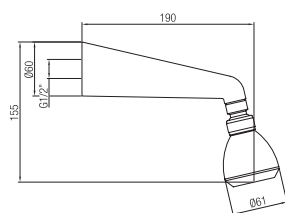

 Confezione  
Package  
n° pz 001
 
 Imballo  
Packing  
43x8x28 cm

Braccio doccia con soffione  
Vesuvio.  
*Arm with Vesuvio head shower.*

Finitura Finish	Codice Code	Prezzo Price
Cromo Chrome	<b>706</b>	€ 47,80