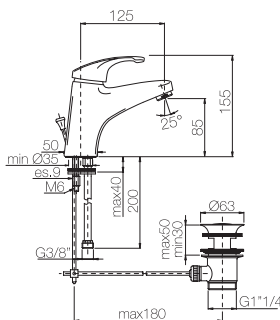

Monocomando lavabo medio con scarico automatico.
Medium single lever basin mixer with pop up waste.

Finitura Finish	Codice Code	Prezzo Price
Cromo Chrome	1212	€ 114,90

Con cartuccia a risparmio d'acqua
With water saving cartridge

ORC017

Finitura Finish	Codice Code	Prezzo Price
Cromo Chrome	1212.R	€ 117,90

Confezione
Package
n° pz 001

Imballo
Packing
38x7x16 cm