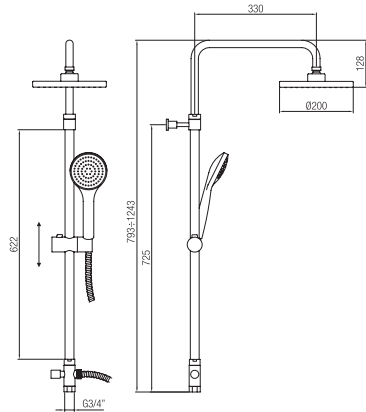

Confezione  
Package  
n° pz 001

Imballo  
Packing  
98x49x11 cm

Colonna doccia telescopica senza miscelatore completa di:  
Soffione rotondo Ø 200 mm.  
Flessibile 1500 mm.  
Doccetta tipo Globo.  
Supporto doccia scorrevole.