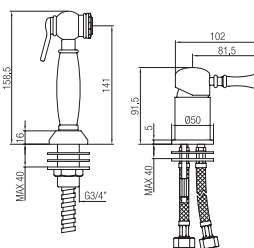

Finitura Finish	Codice Code	Prezzo Price
Cromo Chrome	40277	€ 225,30
Ottone lucido Natural brass	40277.GI	€ 225,30
Cromo oro Chrome gold	40277.CD	€ 259,10
Bronzato Bronze	40277.BR	€ 338,00
Ramato Copper	40277.RA	€ 338,00
Dark bronze	40277.DB	€ 360,50
Dark copper	40277.DC	€ 360,50
Cromo spazzolato Brushed chrome	40277.CS	€ 360,50
Nichel antico Old nickel	40277.NA	€ 360,50
Dorato Gold	40277.DO	€ 450,60
Oro rosa Rose gold	40277.RS	€ 518,20

Maniglia leva bianca
Handle with white lever

Codice Code	Prezzo Price
40277.LB	€ 230,60
40277.GI.LB	€ 230,60
40277.CD.LB	€ 265,20
40277.BR.LB	€ 345,90
40277.RA.LB	€ 345,90
40277.DB.LB	€ 369,00
40277.DC.LB	€ 369,00
40277.CS.LB	€ 369,00
40277.NA.LB	€ 369,00
40277.DO.LB	€ 461,20
40277.RS.LB	€ 530,40

Maniglia leva Swarovski
Handle with Swarovski lever

Codice Code	Prezzo Price
40277.SW	€ 262,50
40277.GI.SW	€ 262,50
40277.CD.SW	€ 301,80
40277.BR.SW	€ 393,80
40277.RA.SW	€ 393,80
40277.DB.SW	€ 420,00
40277.DC.SW	€ 420,00
40277.CS.SW	€ 420,00
40277.NA.SW	€ 420,00
40277.DO.SW	€ 525,00
40277.RS.SW	€ 603,70