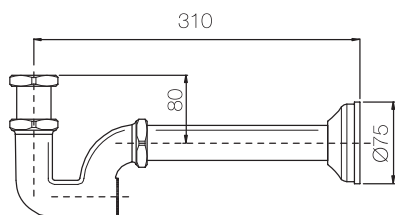

Finitura Finish	Codice Code	Prezzo Price
Cromo Chrome	521	€ 27,50
Bronzato Bronze	521.BR	€ 50,30
Ramato Copper	521.RA	€ 50,30
Dark bronze	521.DB	€ 52,40
Nichel antico Old nickel	521.NA	€ 52,40
Dorato Gold	521.DO	€ 58,80

Confezione
Package
n° pz 001

Imballo
Packing
25x9x13 cm