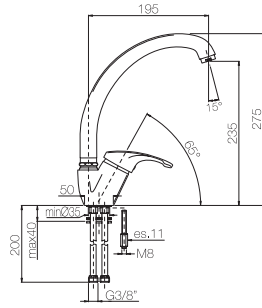

Monocomando lavello
canna alta orientabile.
*Single lever sink mixer with
swivel high spout.*

Finitura Finish	Codice Code	Prezzo Price
Cromo Chrome	1270	€ 102,80

Con cartuccia a risparmio d'acqua
With water saving cartridge

ORC017

Finitura Finish	Codice Code	Prezzo Price
Cromo Chrome	1270.R	€ 105,80

Confezione
Package
n° pz 001

Imballo
Packing
38x7x16 cm

ORC004

ORC048

ORC544