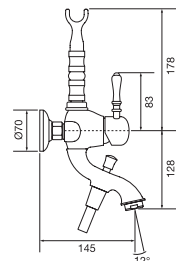

Finitura Finish	Codice Code	Prezzo Price
Cromo Chrome	40201	€ 326,60
Ottone lucido Natural brass	40201.GI	€ 326,60
Cromo oro Chrome gold	40201.CD	€ 375,60
Bronzato Bronze	40201.BR	€ 489,90
Ramato Copper	40201.RA	€ 489,90
Dark bronze	40201.DB	€ 522,50
Dark copper	40201.DC	€ 522,50
Cromo spazzolato Brushed chrome	40201.CS	€ 522,50
Nichel antico Old nickel	40201.NA	€ 522,50
Dorato Gold	40201.DO	€ 653,20
Oro rosa Rose gold	40201.RS	€ 751,10

Maniglia leva bianca
Handle with white lever

ORC424

Codice Code	Prezzo Price
40201.LB	€ 331,90
40201.GI.LB	€ 331,90
40201.CD.LB	€ 381,70
40201.BR.LB	€ 498,00
40201.RA.LB	€ 498,00
40201.DB.LB	€ 531,00
40201.DC.LB	€ 531,00
40201.CS.LB	€ 531,00
40201.NA.LB	€ 531,00
40201.DO.LB	€ 673,80
40201.RS.LB	€ 763,40

Maniglia leva Swarovski
Handle with Swarovski lever

ORC428

Codice Code	Prezzo Price
40201.SW	€ 363,80
40201.GI.SW	€ 363,80
40201.CD.SW	€ 418,30
40201.BR.SW	€ 545,70
40201.RA.SW	€ 545,70
40201.DB.SW	€ 582,10
40201.DC.SW	€ 582,10
40201.CS.SW	€ 582,10
40201.NA.SW	€ 582,10
40201.DO.SW	€ 727,60
40201.RS.SW	€ 836,70