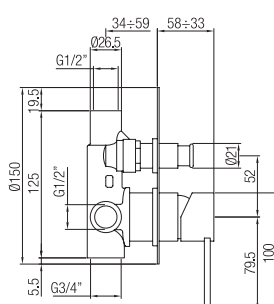

Monocomando doccia incasso con deviatore guar. non visibile.

Built-in shower mixer with diverter invisible gasket.

Finitura Finish	Codice Code	Prezzo Price
Cromo Chrome	30131	€ 205,90
Dorato Gold	30131.DO	€ 411,80

Confezione
Package
n° pz 001

Imballo
Packing
17x9x17 cm