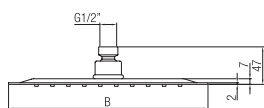

B
7680.B.20 200x200
7680.B.30 300x300

Soffione in acciaio inox ultrasottile.
Head shower in stainless steel ultra flat.

Finitura Finish	mm	Codice Code	Prezzo Price
Cromo Chrome	200	7680.B.20	€ 136,00
Cromo Chrome	300	7680.B.30	€ 201,50

Confezione
Package
n° pz 001

Imballo
Packing
20x20x6 / 30x30x6 cm