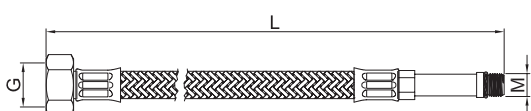

G 3/8" M 8x1				G 1/2" M 8x1		
Finitura Finish	L cm	Codice Code	Prezzo Price	L cm	Codice Code	Prezzo Price
Cromo Chrome	35	F004.38.35	€ 4,70	35	F004.12.35	€ 4,70
Cromo Chrome	50	F004.38.50	€ 6,60	50	F004.12.50	€ 6,60
Cromo Chrome	75	F004.38.75	€ 7,20	75	F004.12.75	€ 7,20