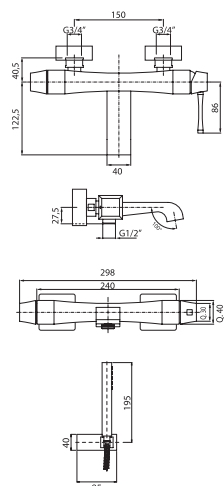

Monocomando vasca esterno con kit doccia.

Single lever bath mixer with shower kit.

Finitura Finish	Codice Code	Prezzo Price
Cromo Chrome	19100	€ 652,70
Nero opaco Matt black	19100.NP	€ 913,70
Cromo spazzolato Brushed chrome	19100.CS	€ 1044,30
Dorato Gold	19100.DO	€ 1305,40

Confezione Package n° pz 001 Imballo Packing 37x10x22 cm