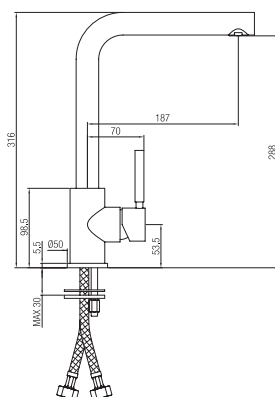

Monocomando lavello canna elle girevole.

High single lever sink mixer swivel spout.

Finitura Finish	Codice Code	Prezzo Price
Cromo Chrome	23173	€ 201,00
Nero opaco Matt black	23173.NP	€ 281,40
Nichel antico Old nickel	23173.NA	€ 321,60
Cromo spazzolato Brushed chrome	23173.CS	€ 321,60
Dorato Gold	23173.DO	€ 402,00
Oro rosa Rose gold	23173.RS	€ 462,30

ORC012

ORC048

ORC253

Confezione
Package
n° pz 001

Imballo
Packing
43x8x28 cm