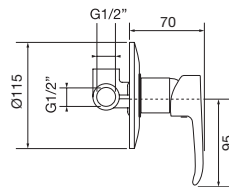

Monocomando doccia incasso.
Built-in shower mixer.

Finitura Finish	Codice Code	Prezzo Price
Cromo Chrome	25130	€ 58,90

Con cartuccia a risparmio d'acqua
With water saving cartridge

Finitura Finish	Codice Code	Prezzo Price
Cromo Chrome	25130.R	€ 61,90

Confezione
Package
n° pz 001

Imballo
Packing
17x7x12 cm

ORC001

ORC459