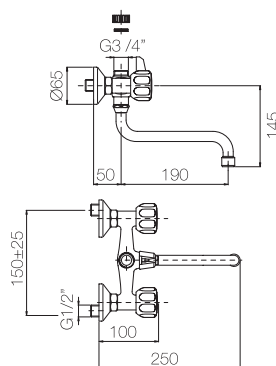

Gruppo lavello attacco lavatrice.
*Sink set with washing machine
connection.*

Disponibile con canna superiore.
Available with superior spout.

Finitura Finish	Codice Code	Prezzo Price
Cromo Chrome	004	€ 82,10

Confezione Package n° pz 001	Imballo Packing 25x9x13 cm