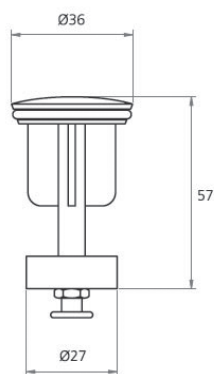

Tappo per scarico in ottone 1".
Plug pop-up waste in brass 1".

Finitura Finish	Codice Code	Prezzo Price
Cromo Chrome	142.1	€ 5,70
Bronzato Bronze	142.1.BR	€ 9,60
Dorato Gold	142.1.DO	€ 13,00

Confezione
Package
n° pz 020

Imballo
Packing
14x6x6 cm