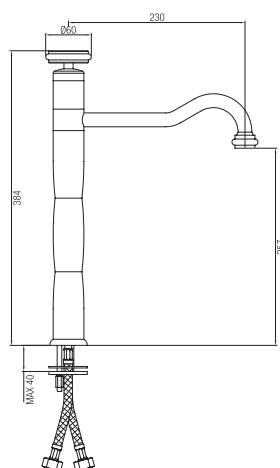

Monocomando bordo vasca con deviatore.
Bath border mixer with diverter.

Confezione Package n° pz 001 Imballo Packing 39x10x17 cm

Finitura Finish	Codice Code	Prezzo Price
Cromo Chrome	47182	€ 279,60
Cromo con maniglia KIA colorata Chrome with coloured KIA handle	47182. CK1.2.3.4.5.6	€ 305,80
Nero opaco Matt black	47182.NP	€ 391,40
Bronzato Bronze	47182.BR	€ 419,40
Dark bronze	47182.DB	€ 447,30
Dark copper	47182.DC	€ 447,30
Cromo spazzolato Brushed chrome	47182.CS	€ 447,30
Dorato Gold	47182.DO	€ 559,20
Oro rosa Rose gold	47182.RS	€ 643,00

Monocomando lavello alto con canna girevole.
High single lever sink mixer swivel spout.

Confezione Package n° pz 001 Imballo Packing 43x8x28 cm

Finitura Finish	Codice Code	Prezzo Price
Cromo Chrome	47170	€ 311,50
Cromo con maniglia KIA colorata Chrome with coloured KIA handle	47170. CK1.2.3.4.5.6	€ 324,70
Nero opaco Matt black	47170.NP	€ 436,10
Bronzato Bronze	47170.BR	€ 467,30
Dark bronze	47170.DB	€ 498,40
Dark copper	47170.DC	€ 498,40
Cromo spazzolato Brushed chrome	47170.CS	€ 498,40
Dorato Gold	47170.DO	€ 623,00
Oro rosa Rose gold	47170.RS	€ 716,40