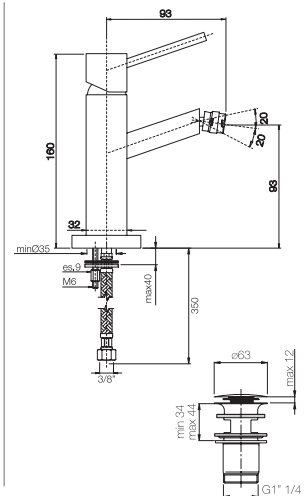

Monocomando bidet con piletta click-clack.
Single lever bidet mixer with click-clack outlet.

Finitura Finish	Codice Code	Prezzo Price
Cromo Chrome	24122	€ 249,40

Confezione
Package
n° pz 001

Imballo
Packing
39x10x17 cm

MODA