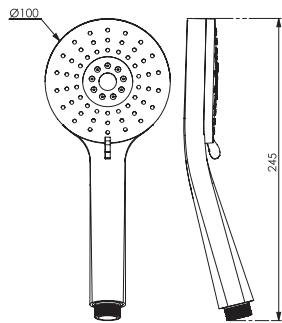

Doccetta tre getti.
Hand shower three jets.

Finitura Finish	Codice Code	Prezzo Price
Cromo Chrome	4412	€ 24,90

Confezione
Package
n° pz 001

Imballo
Packing
25x9x13 cm