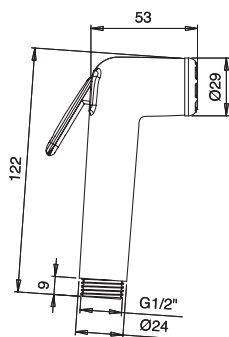

Doccetta in ABS con pulsante.
Shut-off hand shower in ABS.

Finitura Finish	Codice Code	Prezzo Price
Cromo Chrome	4438	€ 19,30

Confezione
Package
n° pz 001

Imballo
Packing
17x7x12 cm