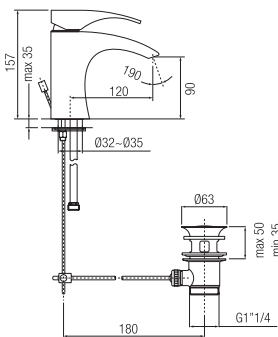

Monocomando lavabo con scarico automatico.
Single lever basin mixer with pop up waste.

Finitura Finish	Codice Code	Prezzo Price
Cromo Chrome	18110	€ 271,10
Dorato Gold	18110.DO	€ 524,20

Confezione
Package
n° pz 001

Imballo
Packing
39x10x17 cm