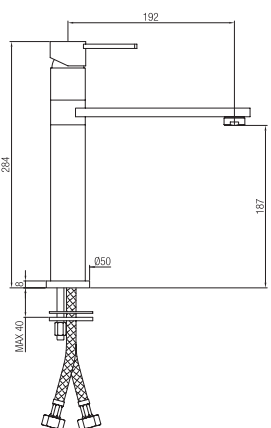

Monocomando lavello canna girevole.

High single lever sink mixer swivel spout.

Finitura Finish	Codice Code	Prezzo Price
Cromo Chrome	30170	€ 266,30
Dorato Gold	30170.DO	€ 532,60

Confezione
Package
n° pz 001

Imballo
Packing
43x8x28 cm