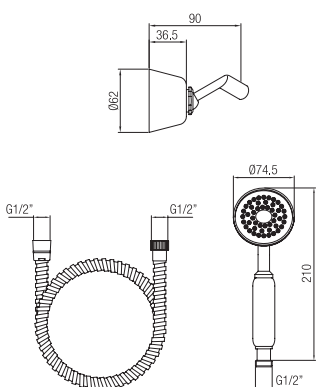

Kit doccia con supporto, flessibile e doccetta anticalcare.

Shower kit with support, flexible and antiscald hand shower.

Finitura Finish	Codice Code	Prezzo Price
Cromo Chrome	4240	€ 73,20
Bronzato Bronze	4240.BR	€ 109,80
Ramato Copper	4240.RA	€ 109,80
Dark bronze	4240.DB	€ 117,10
Nichel antico Old nickel	4240.NA	€ 117,10
Dorato Gold	4240.DO	€ 146,40

Confezione
Package
n° pz 001

Imballo
Packing
25x9x13 cm