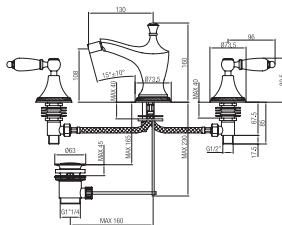

Batteria bidet con scarico automatico.  
Bidet set with pop up waste.

Confezione Package  
n° pz 001

Imballo Packing  
37x10x22 cm

Finitura Finish	Codice Code	Prezzo Price
<b>Cromo</b> Chrome	<b>28155</b>	€ 359,80
<b>Ottone lucido</b> Natural brass	<b>28155.GI</b>	€ 359,80
<b>Cromo oro</b> Chrome gold	<b>28155.CD</b>	€ 413,70
<b>Bronzato</b> Bronze	<b>28155.BR</b>	€ 539,70
<b>Ramato</b> Copper	<b>28155.RA</b>	€ 539,70
<b>Dark bronze</b>	<b>28155.DB</b>	€ 575,60
<b>Dark copper</b>	<b>28155.DC</b>	€ 575,60
<b>Cromo spazzolato</b> Brushed chrome	<b>28155.CS</b>	€ 575,60
<b>Nichel antico</b> Old nickel	<b>28155.NA</b>	€ 575,60
<b>Dorato</b> Gold	<b>28155.DO</b>	€ 719,60
<b>Oro rosa</b> Rose gold	<b>28155.RS</b>	€ 827,50