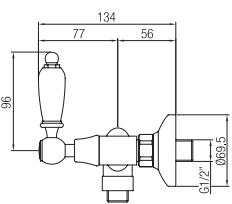

Gruppo doccia esterno senza kit doccia.
External shower set without shower kit.

Confezione Package
n° pz 001

Imballo Packing
39x10x17 cm

Maniglia leva nera
Handle with black lever

Maniglia leva Swarovski
Handle with Swarovski lever

Finitura Finish	Codice Code	Prezzo Price	Codice Code	Prezzo Price	Codice Code	Prezzo Price
Cromo Chrome	28141	€ 150,90	28141.LN	€ 150,90	28141.SW	€ 286,90
Ottone lucido Natural brass	28141.GI	€ 150,90	28141.GI.LN	€ 150,90	28141.GI.SW	€ 286,90
Cromo oro Chrome gold	28141.CD	€ 173,50	28141.CD.LN	€ 173,50	28141.CD.SW	€ 330,00
Bronzato Bronze	28141.BR	€ 226,40	28141.BR.LN	€ 226,40	28141.BR.SW	€ 430,40
Ramato Copper	28141.RA	€ 226,40	28141.RA.LN	€ 226,40	28141.RA.SW	€ 430,40
Dark bronze	28141.DB	€ 241,40	28141.DB.LN	€ 241,40	28141.DB.SW	€ 459,00
Dark copper	28141.DC	€ 241,40	28141.DC.LN	€ 241,40	28141.DC.SW	€ 459,00
Cromo spazzolato Brushed chrome	28141.CS	€ 241,40	28141.CS.LN	€ 241,40	28141.CS.SW	€ 459,00
Nichel antico Old nickel	28141.NA	€ 241,40	28141.NA.LN	€ 241,40	28141.NA.SW	€ 459,00
Dorato Gold	28141.DO	€ 301,80	28141.DO.LN	€ 301,80	28141.DO.SW	€ 573,80
Oro rosa Rose gold	28141.RS	€ 347,00	28141.RS.LN	€ 347,00	28141.RS.SW	€ 659,90