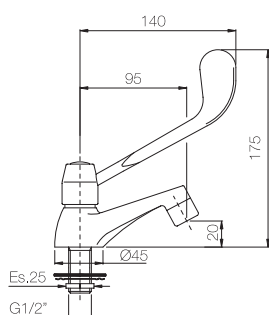

Rubinetto collo cigno leva
clinica.
Basin pillar tap clinic lever.

Finitura Finish	Codice Code	Prezzo Price
Cromo Chrome	453	€ 44,10

Confezione
Package
n° pz 004

Imballo
Packing
38x7x16 cm