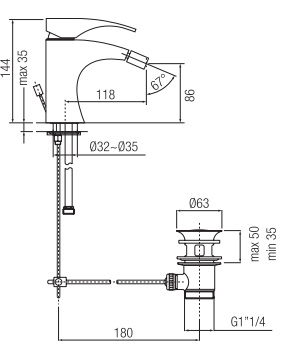

Confezione  
Package  
n° pz 001

Imballo  
Packing  
38x16x25 cm

Monocomando bidet con scarico  
automatico.  
*Single lever bidet mixer with pop  
up waste.*

Finitura Finish	Codice Code	Prezzo Price
Cromo Chrome	<b>18120</b>	€ 271,10
Dorato Gold	<b>18120.DO</b>	€ 542,20