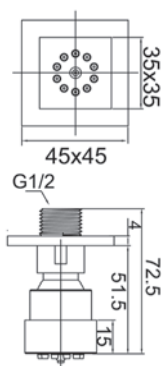

Soffione laterale orientabile esterno anticalcare.

External adjustable side shower jet, anti-limestone system.

Finitura Finish	Codice Code	Prezzo Price
Cromo Chrome	186	€ 60,00
Nero opaco Matt black	186.NP	€ 84,00
Nichel satinato Satin nickel	186.NS	€ 96,00

Confezione
Package
n° pz 001

Imballo
Packing
14x6x6 cm