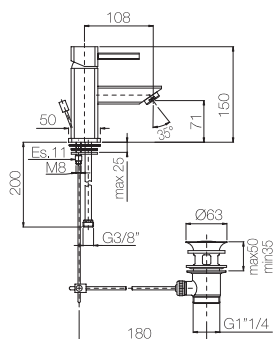

Monocomando lavabo con scarico automatico.
Single lever basin mixer with pop up waste.

Finitura Finish	Codice Code	Prezzo Price
Cromo Chrome	16110	€ 260,10
Nichel antico Old nickel	16110.NA	€ 416,10
Cromo spazzolato Brushed chrome	16110.CS	€ 416,10
Dorato Gold	16110.DO	€ 520,20

Confezione Package n° pz 001 Imballo Packing 39x10x17 cm