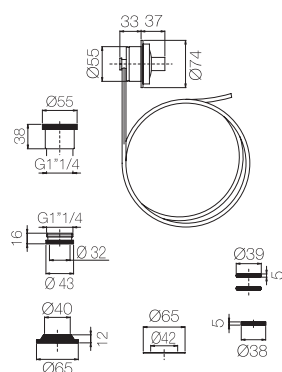

Pulsante con tubetto piú raccordo.
Button pipe with cap connection.

Finitura Finish	Codice Code	Prezzo Price
Cromo Chrome	520	€ 83,80
Bronzato Bronze	520.BR	€ 92,50
Ramato Copper	520.RA	€ 92,50
Nichel antico Old nickel	520.NA	€ 101,80
Dorato Gold	520.DO	€ 112,20

Confezione
Package
n° pz 001

Imballo
Packing
36x9x22 cm