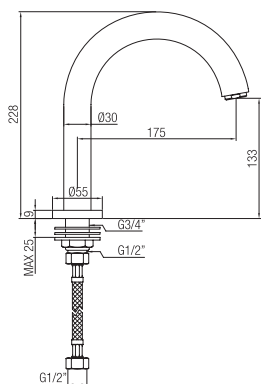

Bocca bordo vasca tipo "TIMER".
Bath border spout "TIMER line".

Finitura Finish	Codice Code	Prezzo Price
Cromo Chrome	1027	€ 118,80

Confezione
Package
n° pz 001

Imballo
Packing
37x10x22 cm