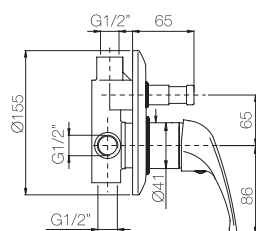

Imballo  
Packing  
25x9x13 cm

Monocomando doccia incasso.  
*Built-in shower mixer.*

Finitura Finish	Codice Code	Prezzo Price
Cromo Chrome	<b>230</b>	€ 55,60

Confezione  
Package  
n° pz 001

Imballo  
Packing  
17x7x12 cm