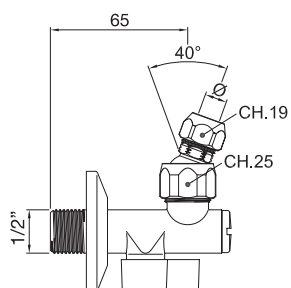

Rubinetto sottolavabo valvola a sfera con filtro e snodo.

Underbasin tap spherical valve with filter and joint connection.

Finitura Finish	Codice Code	Prezzo Price
Cromo Chrome	1608	€ 11,40

Confezione
Package
n° pz 020

Imballo
Packing
13x7x10 cm