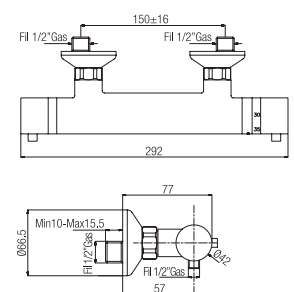

Miscelatore termostatico attacco 1/2" senza kit doccia.
Thermostatic shower mixer 1/2" connection without shower kit.

Finitura Finish	Codice Code	Prezzo Price
Cromo Chrome	405	€ 307,10

Confezione
Package
n° pz 001

Imballo
Packing
39x10x17 cm