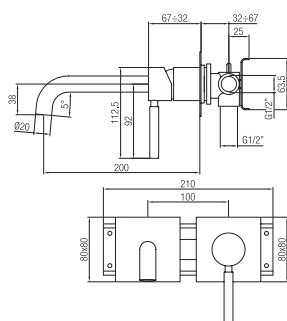

Monocomando lavabo a muro
due parti canna mm 200
connessione ponte.

*Wall single lever basin mixer
two parts spout mm 200 bridge
connection.*

Finitura Finish	Codice Code	Prezzo Price
Cromo Chrome	23119.20	€ 267,10
Nero opaco Matt black	23119.20.NP	€ 373,90
Nichel antico Old nickel	23119.20.NA	€ 427,30
Cromo spazzolato Brushed chrome	23119.20.CS	€ 427,30
Dorato Gold	23119.20.DO	€ 534,20
Oro rosa Rose gold	23119.20.RS	€ 614,30

Confezione
Package
n° pz 001

Imballo
Packing
39x10x17 cm