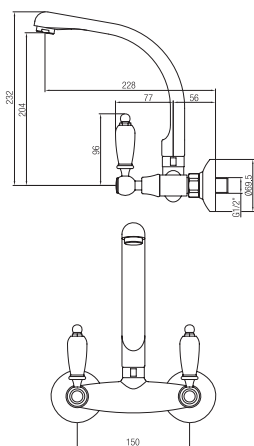

Finitura Finish	Codice Code	Prezzo Price
Cromo Chrome	28151	€ 195,60
Ottone lucido Natural brass	28151.GI	€ 195,60
Cromo oro Chrome gold	28151.CD	€ 225,00
Bronzato Bronze	28151.BR	€ 293,40
Ramato Copper	28151.RA	€ 293,40
Dark bronze	28151.DB	€ 313,00
Dark copper	28151.DC	€ 313,00
Cromo spazzolato Brushed chrome	28151.CS	€ 313,00
Nichel antico Old nickel	28151.NA	€ 313,00
Dorato Gold	28151.DO	€ 391,20
Oro rosa Rose gold	28151.RS	€ 449,80

Maniglia leva nera
Handle with black lever

Codice Code	Prezzo Price
28151.LN	€ 195,60
28151.GI.LN	€ 195,60
28151.CD.LN	€ 225,00
28151.BR.LN	€ 293,40
28151.RA.LN	€ 293,40
28151.DB.LN	€ 313,00
28151.DC.LN	€ 313,00
28151.CS.LN	€ 313,00
28151.NA.LN	€ 313,00
28151.DO.LN	€ 391,20
28151.RS.LN	€ 449,80

Maniglia leva Swarovski
Handle with Swarovski lever

Codice Code	Prezzo Price
28151.SW	€ 331,50
28151.GI.SW	€ 331,50
28151.CD.SW	€ 381,20
28151.BR.SW	€ 497,30
28151.RA.SW	€ 497,30
28151.DB.SW	€ 530,40
28151.DC.SW	€ 530,40
28151.CS.SW	€ 530,40
28151.NA.SW	€ 530,40
28151.DO.SW	€ 663,00
28151.RS.SW	€ 762,40