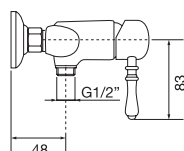

Monocomando doccia esterno senza kit doccia.

External shower mixer without shower kit.

Confezione Package
n° pz 001

Imballo Packing
39x10x17 cm

Finitura Finish	Codice Code	Prezzo Price	Codice Code	Prezzo Price	Codice Code	Prezzo Price
Cromo Chrome	40241	€ 143,90	40241.LB	€ 149,20	40241.SW	€ 181,10
Ottone lucido Natural brass	40241.GI	€ 143,90	40241.GI.LB	€ 149,20	40241.GI.SW	€ 181,10
Cromo oro Chrome gold	40241.CD	€ 165,50	40241.CD.LB	€ 171,50	40241.CD.SW	€ 208,20
Bronzato Bronze	40241.BR	€ 215,90	40241.BR.LB	€ 223,80	40241.BR.SW	€ 271,70
Ramato Copper	40241.RA	€ 215,90	40241.RA.LB	€ 223,80	40241.RA.SW	€ 271,70
Dark bronze	40241.DB	€ 230,20	40241.DB.LB	€ 238,80	40241.DB.SW	€ 289,80
Dark copper	40241.DC	€ 230,20	40241.DC.LB	€ 238,80	40241.DC.SW	€ 289,80
Cromo spazzolato Brushed chrome	40241.CS	€ 230,20	40241.CS.LB	€ 238,80	40241.CS.SW	€ 289,80
Nichel antico Old nickel	40241.NA	€ 230,20	40241.NA.LB	€ 238,80	40241.NA.SW	€ 289,80
Dorato Gold	40241.DO	€ 287,80	40241.DO.LB	€ 298,40	40241.DO.SW	€ 362,20
Oro rosa Rose gold	40241.RS	€ 330,90	40241.RS.LB	€ 343,10	40241.RS.SW	€ 416,50

Maniglia leva bianca
Handle with white lever

ORC421

Maniglia leva Swarovski
Handle with Swarovski lever

ORC425

Monocomando doccia esterno con attacco superiore.

External shower mixer with superior connection.

Confezione Package
n° pz 001

Imballo Packing
39x10x17 cm