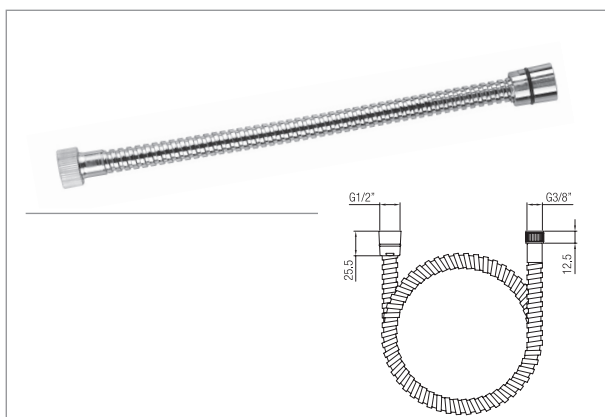

Flessibile doccia ottone
F 3/8" x F 1/2" conico.
Conic brass F 3/8" x F 1/2" flexible hose.

Finitura Finish	L mm	Codice Code	Prezzo Price
Cromo Chrome	150	248.15	€ 14,00
Cromo Chrome	200	248.20	€ 17,20

Confezione
Package
n° pz 001

Imballo
Packing
18x5x21 cm