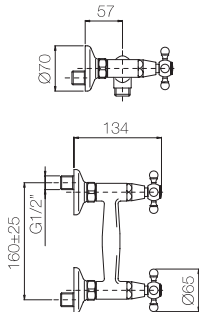

Gruppo doccia esterno senza kit doccia.

External shower set without shower kit.

Confezione Package
n° pz 001

Imballo Packing
39x10x17 cm

ORC019

ORC028

ORC435 / ..436

Vitone normale
Normal valve

Finitura Finish	Codice Code	Prezzo Price
Cromo Chrome	6041	€ 110,70
Ottone lucido Natural brass	6041.GI	€ 110,70
Cromo oro Chrome gold	6041.CD	€ 127,30
Bronzato Bronze	6041.BR	€ 166,10
Ramato Copper	6041.RA	€ 166,10
Dark bronze	6041.DB	€ 177,10
Dark copper	6041.DC	€ 177,10
Cromo spazzolato Brushed chrome	6041.CS	€ 177,10
Nichel antico Old nickel	6041.NA	€ 177,10
Dorato Gold	6041.DO	€ 221,40
Oro rosa Rose gold	6041.RS	€ 254,60

Vitone ceramico rotazione 90°
Ceramic valve 90° of turn

Codice Code	Prezzo Price
6041.CER	€ 119,50
6041.GI.CER	€ 119,50
6041.CD.CER	€ 137,40
6041.BR.CER	€ 179,30
6041.RA.CER	€ 179,30
6041.DB.CER	€ 191,20
6041.DC.CER	€ 191,20
6041.CS.CER	€ 191,20
6041.NA.CER	€ 191,20
6041.DO.CER	€ 239,00
6041.RS.CER	€ 274,80