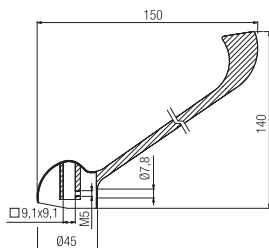

Leva clinica per miscelatore
cartuccia 35 mm.
Clinic lever for mixer cartridge
35 mm.

Finitura Finish	Codice Code	Prezzo Price
Cromo Chrome	133.35	€ 16,00

Confezione
Package
n° pz 010

Imballo
Packing
25x9x13 cm