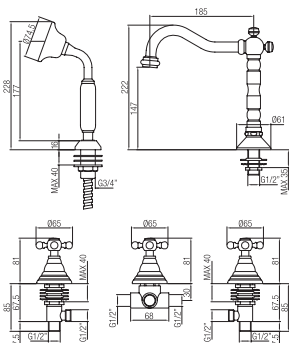

Batteria bordo vasca cinque fori con deviatore e bocca.

Five holes bath border mixer with diverter and spout.

Confezione Package
n° pz 001

Imballo Packing
37x10x22 cm

ORC019

ORC028

ORC044

ORC435 / ..436

Vitone normale
Normal valve

Finitura Finish	Codice Code	Prezzo Price
Cromo Chrome	6080	€ 398,60
Ottone lucido Natural brass	6080.GI	€ 398,60
Cromo oro Chrome gold	6080.CD	€ 458,30
Bronzato Bronze	6080.BR	€ 597,90
Ramato Copper	6080.RA	€ 597,90
Dark bronze	6080.DB	€ 637,70
Dark copper	6080.DC	€ 637,70
Cromo spazzolato Brushed chrome	6080.CS	€ 637,70
Nichel antico Old nickel	6080.NA	€ 637,70
Dorato Gold	6080.DO	€ 797,20
Oro rosa Rose gold	6080.RS	€ 916,70

Vitone ceramico rotazione 90°
Ceramic valve 90° of turn

Codice Code	Prezzo Price
6080.CER	€ 407,40
6080.GI.CER	€ 407,40
6080.CD.CER	€ 468,50
6080.BR.CER	€ 611,10
6080.RA.CER	€ 611,10
6080.DB.CER	€ 651,80
6080.DC.CER	€ 651,80
6080.CS.CER	€ 651,80
6080.NA.CER	€ 651,80
6080.DO.CER	€ 814,80
6080.RS.CER	€ 937,00