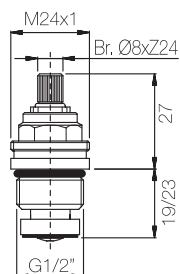

Vitone 1/2" 8x24.
1/2" valve 8x24.

Finitura Finish	Codice Code	Prezzo Price
Giallo Yellow	100	€ 6,30

Confezione Package n° pz 025	Imballo Packing 14x6x6 cm