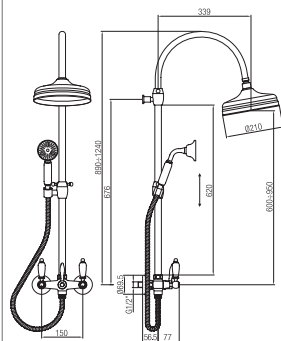

Finitura Finish	Codice Code	Prezzo Price	Codice Code	Prezzo Price	Codice Code	Prezzo Price
Cromo Chrome	28186	€ 704,90	28186.LN	€ 704,90	28186.SW	€ 840,80
Ottone lucido Natural brass	28186.GI	€ 704,90	28186.GI.LN	€ 704,90	28186.GI.SW	€ 840,80
Cromo oro Chrome gold	28186.CD	€ 810,60	28186.CD.LN	€ 810,60	28186.CD.SW	€ 966,90
Bronzato Bronze	28186.BR	€ 1057,40	28186.BR.LN	€ 1057,40	28186.BR.SW	€ 1261,20
Ramato Copper	28186.RA	€ 1057,40	28186.RA.LN	€ 1057,40	28186.RA.SW	€ 1261,20
Dark bronze	28186.DB	€ 1127,80	28186.DB.LN	€ 1127,80	28186.DB.SW	€ 1345,20
Dark copper	28186.DC	€ 1127,80	28186.DC.LN	€ 1127,80	28186.DC.SW	€ 1345,20
Cromo spazzolato Brushed chrome	28186.CS	€ 1127,80	28186.CS.LN	€ 1127,80	28186.CS.SW	€ 1345,20
Nichel antico Old nickel	28186.NA	€ 1127,80	28186.NA.LN	€ 1127,80	28186.NA.SW	€ 1345,20
Dorato Gold	28186.DO	€ 1409,80	28186.DO.LN	€ 1409,80	28186.DO.SW	€ 1681,60
Oro rosa Rose gold	28186.RS	€ 1621,20	28186.RS.LN	€ 1621,20	28186.RS.SW	€ 1933,80

Aladin

White and Black