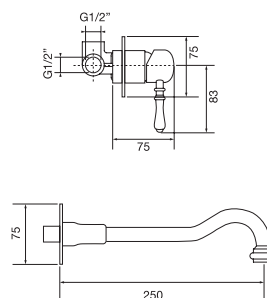

Maniglia leva Swarovski  
Handle with Swarovski lever

Finitura Finish	Codice Code	Prezzo Price
Cromo Chrome	40216.25	€ 186,60
Ottone lucido Natural brass	40216.25.GI	€ 186,60
Cromo oro Chrome gold	40216.25.CD	€ 214,60
Bronzato Bronze	40216.25.BR	€ 279,90
Ramato Copper	40216.25.RA	€ 279,90
Dark bronze	40216.25.DB	€ 298,60
Dark copper	40216.25.DC	€ 298,60
Cromo spazzolato Brushed chrome	40216.25.CS	€ 298,60
Nichel antico Old nickel	40216.25.NA	€ 298,60
Dorato Gold	40216.25.DO	€ 373,20
Oro rosa Rose gold	40216.25.RS	€ 429,10