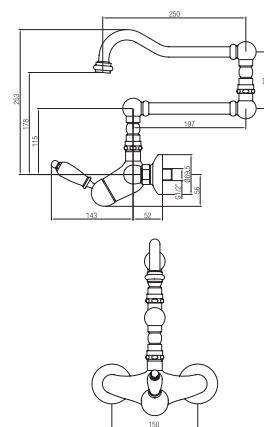

Finitura Finish	Codice Code	Prezzo Price
Cromo Chrome	10552	€ 288,40
Ottone lucido Natural brass	10552.GI	€ 288,40
Cromo oro Chrome gold	10552.CD	€ 331,60
Bronzato Bronze	10552.BR	€ 432,60
Ramato Copper	10552.RA	€ 432,60
Dark bronze	10552.DB	€ 461,40
Dark copper	10552.DC	€ 461,40
Cromo spazzolato Brushed chrome	10552.CS	€ 461,40
Nichel antico Old nickel	10552.NA	€ 461,40
Dorato Gold	10552.DO	€ 576,80
Oro rosa Rose gold	10552.RS	€ 663,30

Maniglia leva bianca
Handle with white lever

Codice Code	Prezzo Price
10552.LB	€ 297,10
10552.GI.LB	€ 297,10
10552.CD.LB	€ 341,60
10552.BR.LB	€ 445,70
10552.RA.LB	€ 445,70
10552.DB.LB	€ 475,30
10552.DC.LB	€ 475,30
10552.CS.LB	€ 475,30
10552.NA.LB	€ 475,30
10552.DO.LB	€ 594,20
10552.RS.LB	€ 683,30

Maniglia leva Swarovski
Handle with Swarovski lever

Codice Code	Prezzo Price
10552.SW	€ 364,50
10552.GI.SW	€ 364,50
10552.CD.SW	€ 419,10
10552.BR.SW	€ 546,80
10552.RA.SW	€ 546,80
10552.DB.SW	€ 583,20
10552.DC.SW	€ 583,20
10552.CS.SW	€ 583,20
10552.NA.SW	€ 583,20
10552.DO.SW	€ 729,00
10552.RS.SW	€ 838,30