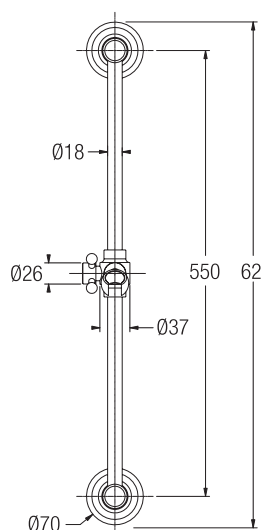

Saliscendi stile classico asta
Ø18 lunghezza cm 60.
*Classic sliding rail with round
pole Ø18 lenght cm 60.*

Finitura Finish	Codice Code	Prezzo Price
Cromo Chrome	4560.LB	€ 163,20
Bronzato Bronze	4560.LB.BR	€ 240,30
Ramato Copper	4560.LB.RA	€ 240,30
Dark bronze	4560.LB.DB	€ 255,80
Nichel antico Old nickel	4560.LB.NA	€ 255,80
Dorato Gold	4560.LB.DO	€ 317,40

Confezione
Package
n° pz 001

Imballo
Packing
69x11x18 cm