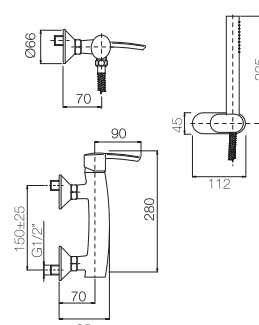

Monocomando doccia esterno con kit doccia.
External shower mixer with shower kit.

Finitura Finish	Codice Code	Prezzo Price
Cromo Chrome	10940	€ 211,30

Confezione
Package
n° pz 001

Imballo
Packing
39x10x17 cm