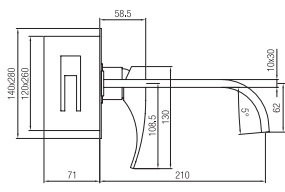

Monocomando lavabo a muro
piastra unita.
*Wall single lever basin mixer
single plate.*

Finitura Finish	Codice Code	Prezzo Price
Cromo Chrome	18115	€ 349,80
Dorato Gold	18115.DO	€ 699,60