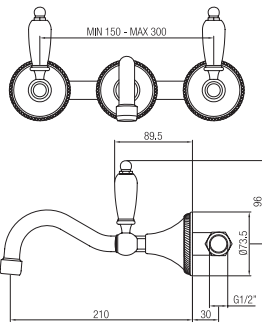

Batteria lavabo a muro con
canna mm 200.
Wall basin set with spout
mm 200.

Confezione
Package
n° pz 001

Imballo
Packing
39x10x17 cm

Maniglia leva nera
Handle with black lever

Maniglia leva Swarovski
Handle with Swarovski lever

Finitura Finish	Codice Code	Prezzo Price	Codice Code	Prezzo Price	Codice Code	Prezzo Price
Cromo Chrome	28116.20	€ 280,10	28116.20.LN	€ 280,10	28116.20.SW	€ 416,00
Ottone lucido Natural brass	28116.20.GI	€ 280,10	28116.20.GI.LN	€ 280,10	28116.20.GI.SW	€ 416,00
Cromo oro Chrome gold	28116.20.CD	€ 322,10	28116.20.CD.LN	€ 322,10	28116.20.CD.SW	€ 478,40
Bronzato Bronze	28116.20.BR	€ 420,20	28116.20.BR.LN	€ 420,20	28116.20.BR.SW	€ 624,00
Ramato Copper	28116.20.RA	€ 420,20	28116.20.RA.LN	€ 420,20	28116.20.RA.SW	€ 624,00
Dark bronze	28116.20.DB	€ 448,10	28116.20.DB.LN	€ 448,10	28116.20.DB.SW	€ 665,60
Dark copper	28116.20.DC	€ 448,10	28116.20.DC.LN	€ 448,10	28116.20.DC.SW	€ 665,60
Cromo spazzolato Brushed chrome	28116.20.CS	€ 448,10	28116.20.CS.LN	€ 448,10	28116.20.CS.SW	€ 665,60
Nichel antico Old nickel	28116.20.NA	€ 448,10	28116.20.NA.LN	€ 448,10	28116.20.NA.SW	€ 665,60
Dorato Gold	28116.20.DO	€ 560,60	28116.20.DO.LN	€ 560,60	28116.20.DO.SW	€ 832,00
Oro rosa Rose gold	28116.20.RS	€ 644,20	28116.20.RS.LN	€ 644,20	28116.20.RS.SW	€ 956,80

Batteria lavabo a muro con
canna mm 250.
Wall basin set with spout
mm 250.

Confezione
Package
n° pz 001

Imballo
Packing
39x10x17 cm

Maniglia leva nera
Handle with black lever

Maniglia leva Swarovski
Handle with Swarovski lever