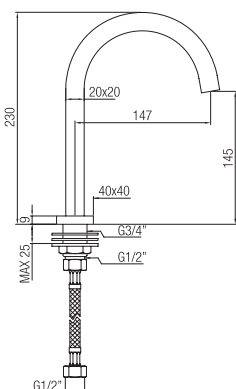

Bocca bordo vasca tipo "SKY".
Bath border spout "SKY line".

Finitura Finish	Codice Code	Prezzo Price
Cromo Chrome	1028	€ 183,80

Confezione
Package
n° pz 001

Imballo
Packing
37x10x22 cm