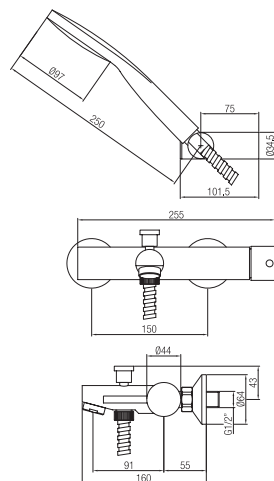

Monocomando bidet con scarico automatico.  
*Single lever bidet mixer with pop up waste.*

Finitura Finish	Codice Code	Prezzo Price
Cromo Chrome	<b>36120</b>	€ 123,60

Confezione Package n° pz 001 Imballo Packing 38x7x16 cm