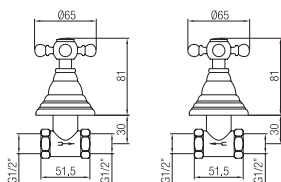

Gruppo doccia incasso.
Concealed shower set.

Confezione
Package
n° pz 001

Imballo
Packing
17x9x17 cm

ORC019

ORC028

ORC435
/..436

Vitone normale
Normal valve

Finitura Finish	Codice Code	Prezzo Price
Cromo Chrome	6030	€ 105,40
Ottone lucido Natural brass	6030.GI	€ 105,40
Cromo oro Chrome gold	6030.CD	€ 121,20
Bronzato Bronze	6030.BR	€ 158,10
Ramato Copper	6030.RA	€ 158,10
Dark bronze	6030.DB	€ 168,60
Dark copper	6030.DC	€ 168,60
Cromo spazzolato Brushed chrome	6030.CS	€ 168,60
Nichel antico Old nickel	6030.NA	€ 168,60
Dorato Gold	6030.DO	€ 210,80
Oro rosa Rose gold	6030.RS	€ 242,40

Vitone ceramico rotazione 90°
Ceramic valve 90° of turn

Codice Code	Prezzo Price
6030.CER	€ 114,20
6030.GI.CER	€ 114,20
6030.CD.CER	€ 131,30
6030.BR.CER	€ 171,30
6030.RA.CER	€ 171,30
6030.DB.CER	€ 182,70
6030.DC.CER	€ 182,70
6030.CS.CER	€ 182,70
6030.NA.CER	€ 182,70
6030.DO.CER	€ 228,40
6030.RS.CER	€ 262,60