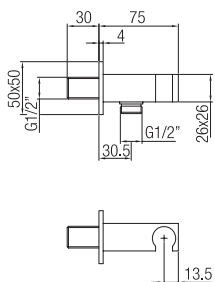

Supporto presa d'acqua.
Support water outlet.

Finitura Finish	Codice Code	Prezzo Price
Cromo Chrome	4206	€ 49,20
Nero opaco Matt black	4206.NP	€ 68,90
Nichel satinato Satin nickel	4206.NS	€ 78,60

Confezione
Package
n° pz 001

Imballo
Packing
14x6x6 cm