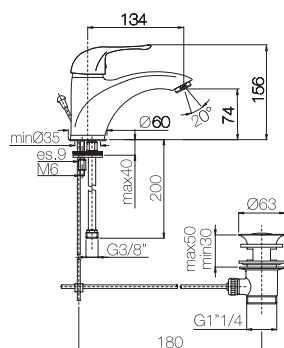

Monocomando lavabo con scarico automatico.
Single lever basin mixer with pop up waste.

Finitura Finish	Codice Code	Prezzo Price
Cromo Chrome	910	€ 137,40
Bronzato Bronze	910.BR	€ 206,10
Nichel antico Old nickel	910.NA	€ 219,80

Confezione Package n° pz 001 Imballo Packing 39x10x17 cm