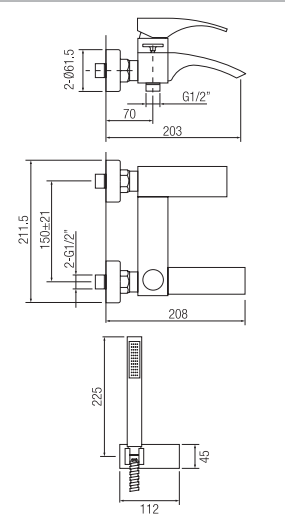

Monocomando vasca esterno
con kit doccia.
*Single lever bath mixer with
shower kit.*

Finitura Finish	Codice Code	Prezzo Price
Cromo Chrome	18100	€ 440,00
Dorato Gold	18100.DO	€ 880,00

Confezione
Package
n° pz 001

Imballo
Packing
27x17x24 cm