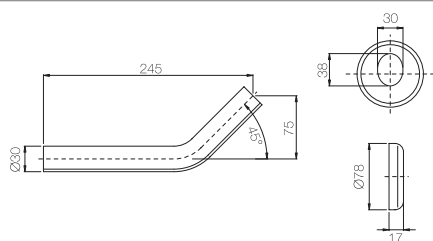

Vite per piastra a pavimento
70 mm in ottone.

*Floor plate screw 70 mm in
brass.*

Finitura Finish	Codice Code	Prezzo Price
Cromo Chrome	355	€ 3,00
Bronzato Bronze	355.BR	€ 6,00
Nichel antico Old nickel	355.NA	€ 8,00
Dorato Gold	355.DO	€ 10,00

Confezione
Package
n° pz 020

Imballo
Packing
14x6x6 cm

Vite fissaggio per vaso.
Fastening screw for WC.

Finitura Finish	Codice Code	Prezzo Price
Cromo Chrome	537	€ 1,40
Bronzato Bronze	537.BR	€ 3,10
Ramato Copper	537.RA	€ 3,10
Nichel antico Old nickel	537.NA	€ 3,40
Dorato Gold	537.DO	€ 8,40

Confezione
Package
n° pz 020

Imballo
Packing
14x6x6 cm

Tubo a 45° con rosone a
scatola.
45° pipe with high rosette.

Finitura Finish	Codice Code	Prezzo Price
Cromo Chrome	528	€ 7,70
Bronzato Bronze	528.BR	€ 23,00
Ramato Copper	528.RA	€ 23,00
Nichel antico Old nickel	528.NA	€ 25,70
Dorato Gold	528.DO	€ 38,30

Confezione
Package
n° pz 001

Imballo
Packing
38x7x16 cm

Tubo eccentrico con rosone.
Eccentric tube with rosette.

Finitura Finish	Codice Code	Prezzo Price
Cromo Chrome	504	€ 17,30
Bronzato Bronze	504.BR	€ 28,20
Ramato Copper	504.RA	€ 28,20
Nichel antico Old nickel	504.NA	€ 31,00
Dorato Gold	504.DO	€ 47,90

Confezione
Package
n° pz 005

Imballo
Packing
38x7x16 cm