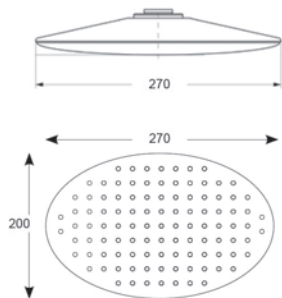

Soffione ovale.
Oval shower head.

Finitura Finish	Codice Code	Prezzo Price
Cromo Chrome	802.B	€ 129,30

Confezione
Package
n° pz 001
Imballo
Packing
22x11x24 cm