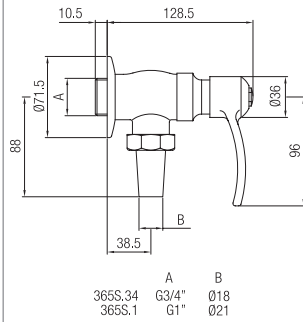

Passorapido esterno ritorno automatico.
Automatic external WC flush tap.

Finitura Finish	Ø	Codice Code	Prezzo Price
Cromo Chrome	3/4"	364.34	€ 90,20
Cromo Chrome	1"	364.1	€ 93,50

Confezione
Package
n° pz 001

Imballo
Packing
25x9x13 cm