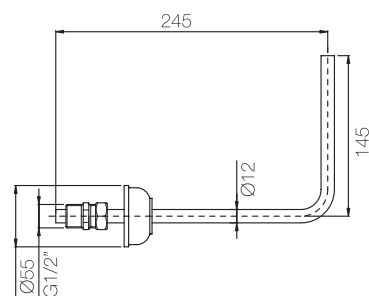

Squadretta completa di rosone, niplax e calotta.
Angle pipe equipped with rosette, niplax and nut.

Finitura Finish	Codice Code	Prezzo Price
Cromo Chrome	522	€ 11,10
Bronzato Bronze	522.BR	€ 19,30
Ramato Copper	522.RA	€ 19,30
Dark bronze	522.DB	€ 21,20
Nichel antico Old nickel	522.NA	€ 21,20
Dorato Gold	522.DO	€ 34,60

Confezione
Package
n° pz 010

Imballo
Packing
38x7x16 cm