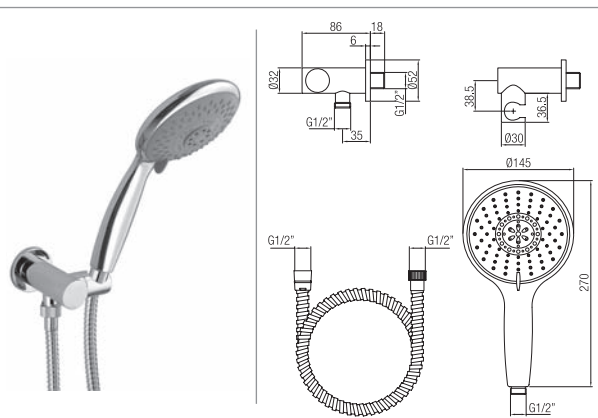

Preso acqua con supporto,
flessibile e doccetta tre getti.
*Wall water outlet with support,
flexible and hand shower three
jets.*

Finitura Finish	Codice Code	Prezzo Price
Cromo Chrome	4324	€ 101,70

Confezione
Package
n° pz 001

Imballo
Packing
25x9x13 cm