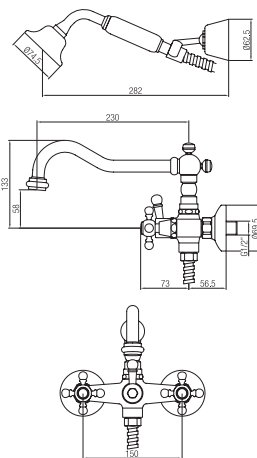

Gruppo vasca esterno con kit doccia e duplex.
External bath set with shower kit and duplex.

Confezione Package
n° pz 001

Imballo Packing
37x10x22 cm

ORC019

ORC028

ORC044

ORC435 / ..436

Vitone normale
Normal valve

Finitura Finish	Codice Code	Prezzo Price
Cromo Chrome	6003	€ 344,30
Ottone lucido Natural brass	6003.GI	€ 344,30
Cromo oro Chrome gold	6003.CD	€ 395,90
Bronzato Bronze	6003.BR	€ 516,50
Ramato Copper	6003.RA	€ 516,50
Dark bronze	6003.DB	€ 550,90
Dark copper	6003.DC	€ 550,90
Cromo spazzolato Brushed chrome	6003.CS	€ 550,90
Nichel antico Old nickel	6003.NA	€ 550,90
Dorato Gold	6003.DO	€ 688,60
Oro rosa Rose gold	6003.RS	€ 791,90

Vitone ceramico rotazione 90°
Ceramic valve 90° of turn

Codice Code	Prezzo Price
6003.CER	€ 353,10
6003.GI.CER	€ 353,10
6003.CD.CER	€ 406,00
6003.BR.CER	€ 529,70
6003.RA.CER	€ 529,70
6003.DB.CER	€ 565,00
6003.DC.CER	€ 565,00
6003.CS.CER	€ 565,00
6003.NA.CER	€ 565,00
6003.DO.CER	€ 706,20
6003.RS.CER	€ 812,00