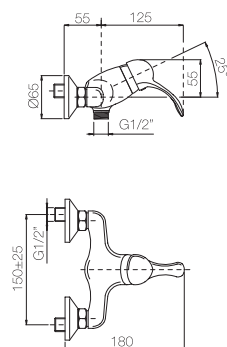

Monocomando doccia esterno senza kit doccia.

External shower mixer without shower kit.

Confezione Package
n° pz 001

Imballo Packing
39x10x17 cm

Maniglia leva bianca
Handle with white lever ORC378

Finitura Finish	Codice Code	Prezzo Price
Cromo Chrome	7041	€ 120,30
Bronzato Bronze	7041.BR	€ 180,50
Ramato Copper	7041.RA	€ 180,50
Dark bronze	7041.DB	€ 192,40
Nichel antico Old nickel	7041.NA	€ 192,40

Codice Code	Prezzo Price
7041.LB	€ 140,90
7041.BR.LB	€ 211,40
7041.RA.LB	€ 211,40
7041.DB.LB	€ 225,40
7041.NA.LB	€ 225,40