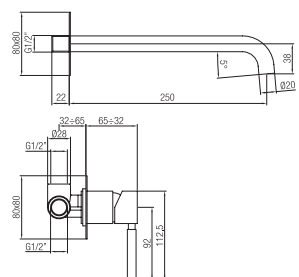

Monocomando lavabo a muro
due parti canna mm 250.
*Wall single lever basin mixer two
parts spout mm 250.*

Finitura Finish	Codice Code	Prezzo Price
Cromo Chrome	23118.25	€ 210,70
Nero opaco Matt black	23118.25.NP	€ 294,90
Nichel antico Old nickel	23118.25.NA	€ 337,10
Cromo spazzolato Brushed chrome	23118.25.CS	€ 337,10
Dorato Gold	23118.25.DO	€ 421,40
Oro rosa Rose gold	23118.25.RS	€ 484,60