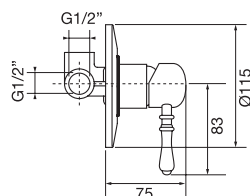

Finitura Finish	Codice Code	Prezzo Price	Codice Code	Prezzo Price	Codice Code	Prezzo Price
Cromo Chrome	40230	€ 98,30	40230.LB	€ 103,50	40230.SW	€ 135,40
Ottone lucido Natural brass	40230.GI	€ 98,30	40230.GI.LB	€ 103,50	40230.GI.SW	€ 135,40
Cromo oro Chrome gold	40230.CD	€ 113,00	40230.CD.LB	€ 119,00	40230.CD.SW	€ 155,60
Bronzato Bronze	40230.BR	€ 147,50	40230.BR.LB	€ 155,30	40230.BR.SW	€ 203,10
Ramato Copper	40230.RA	€ 147,50	40230.RA.LB	€ 155,30	40230.RA.SW	€ 203,10
Dark bronze	40230.DB	€ 157,30	40230.DB.LB	€ 165,60	40230.DB.SW	€ 216,70
Dark copper	40230.DC	€ 157,30	40230.DC.LB	€ 165,60	40230.DC.SW	€ 216,70
Cromo spazzolato Brushed chrome	40230.CS	€ 157,30	40230.CS.LB	€ 165,60	40230.CS.SW	€ 216,70
Nichel antico Old nickel	40230.NA	€ 157,30	40230.NA.LB	€ 165,60	40230.NA.SW	€ 216,70
Dorato Gold	40230.DO	€ 196,60	40230.DO.LB	€ 207,00	40230.DO.SW	€ 270,80
Oro rosa Rose gold	40230.RS	€ 226,00	40230.RS.LB	€ 238,00	40230.RS.SW	€ 311,40

Maniglia leva bianca
Handle with white lever

ORC421

Maniglia leva Swarovski
Handle with Swarovski lever

ORC425