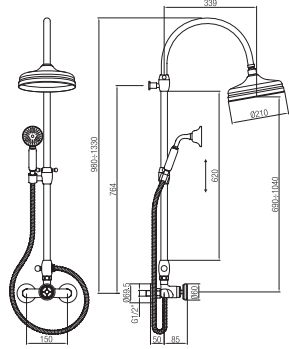

Colonna doccia completa di miscelatore doccia esterno.  
 Complete column shower with external shower mixer.

Confezione  
 Package  
 n° pz 001

Imballo  
 Packing  
 78x46x12 cm

ORC090

ORC680

Finitura Finish	Codice Code	Prezzo Price
Cromo Chrome	<b>47185</b>	€ 733,50
Cromo con maniglia KIA colorata Chrome with coloured KIA handle	<b>47185. CK1.2.3.4.5.6</b>	€ 746,60
Nero opaco Matt black	<b>47185.NP</b>	€ 1026,90
Bronzato Bronze	<b>47185.BR</b>	€ 1100,30
Dark bronze	<b>47185.DB</b>	€ 1173,60
Dark copper	<b>47185.DC</b>	€ 1173,60
Cromo spazzolato Brushed chrome	<b>47185.CS</b>	€ 1173,60
Dorato Gold	<b>47185.DO</b>	€ 1467,00
Oro rosa Rose gold	<b>47185.RS</b>	€ 1687,00