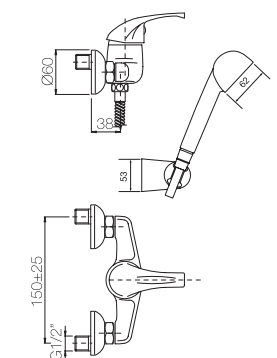

Monocomando doccia esterno con kit doccia.
External shower mixer with shower kit.

Finitura Finish	Codice Code	Prezzo Price
Cromo Chrome	640	€ 88,20

Confezione Package n° pz 001 Imballo Packing 22x14x20 cm