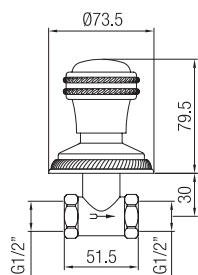

Finitura Finish	Codice Code	Prezzo Price	Codice Code	Prezzo Price	Codice Code	Prezzo Price
Cromo Chrome	27109	€ 100,70	27109.TW	€ 113,30	27109.PW	€ 172,20
Ottone lucido Natural brass	27109.GI	€ 100,70	27109.GI.TW	€ 113,30	27109.GI.PW	€ 172,20
Cromo oro Chrome gold	27109.CD	€ 115,80	27109.CD.TW	€ 130,20	27109.CD.PW	€ 198,00
Bronzato Bronze	27109.BR	€ 151,10	27109.BR.TW	€ 170,00	27109.BR.PW	€ 258,30
Ramato Copper	27109.RA	€ 151,10	27109.RA.TW	€ 170,00	27109.RA.PW	€ 258,30
Dark bronze	27109.DB	€ 161,10	27109.DB.TW	€ 181,20	27109.DB.PW	€ 275,50
Dark copper	27109.DC	€ 161,10	27109.DC.TW	€ 181,20	27109.DC.PW	€ 275,50
Cromo spazzolato Brushed chrome	27109.CS	€ 161,10	27109.CS.TW	€ 181,20	27109.CS.PW	€ 275,50
Nichel antico Old nickel	27109.NA	€ 161,10	27109.NA.TW	€ 181,20	27109.NA.PW	€ 275,50
Dorato Gold	27109.DO	€ 201,40	27109.DO.TW	€ 226,60	27109.DO.PW	€ 344,40
Oro rosa Rose gold	27109.RS	€ 231,60	27109.RS.TW	€ 260,50	27109.RS.PW	€ 396,00

Gruppo esterno con attacco sup.
e bocca di erogazione.
External shower set with superior
connection and spout.