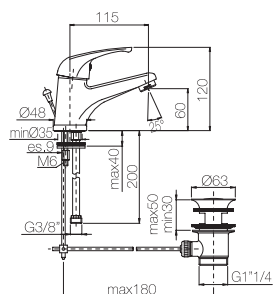

Monocomando lavabo con scarico automatico.
Single lever basin mixer with pop up waste.

Finitura Finish	Codice Code	Prezzo Price
Cromo Chrome	210	€ 79,60