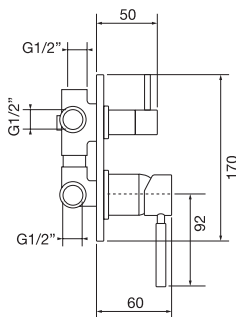

Monocomando doccia incasso con deviatore tre uscite.

Built-in shower mixer with diverter three outlets.

Finitura Finish	Codice Code	Prezzo Price
Cromo Chrome	23132	€ 227,10
Nero opaco Matt black	23132.NP	€ 317,90
Nichel antico Old nickel	23132.NA	€ 363,30
Cromo spazzolato Brushed chrome	23132.CS	€ 363,30
Dorato Gold	23132.DO	€ 454,20
Oro rosa Rose gold	23132.RS	€ 522,30

ORC001

ORC254

Confezione
Package
n° pz 001

Imballo
Packing
39x10x17 cm