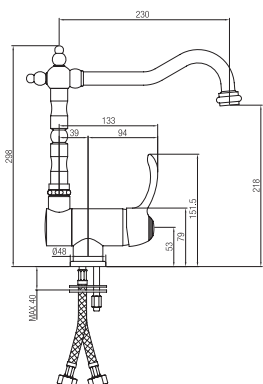

Confezione Package n° pz 001
Imballo Packing 37x10x22 cm

Finitura Finish	Codice Code	Prezzo Price
Cromo Chrome	10279	€ 251,10
Cromo oro Chrome gold	10279.CD	€ 288,70
Bronzato Bronze	10279.BR	€ 376,70
Ramato Copper	10279.RA	€ 376,70
Dark bronze	10279.DB	€ 401,70
Nichel antico Old nickel	10279.NA	€ 401,70
Dorato Gold	10279.DO	€ 502,20

Maniglia leva bianca
Handle with white lever **ORC382**

Codice Code	Prezzo Price
10279.LB	€ 266,50
10279.CD.LB	€ 306,40
10279.BR.LB	€ 399,80
10279.RA.LB	€ 399,80
10279.DB.LB	€ 426,40
10279.NA.LB	€ 426,40
10279.DO.LB	€ 533,00

Maniglia leva wenge
Handle with wenge lever **ORC384**

Finitura Finish	Codice Code	Prezzo Price
Cromo Chrome	10279.LW	€ 266,50
Cromo oro Chrome gold	10279.CD.LW	€ 306,40
Bronzato Bronze	10279.BR.LW	€ 399,80
Ramato Copper	10279.RA.LW	€ 399,80
Dark bronze	10279.DB.LW	€ 426,40
Nichel antico Old nickel	10279.NA.LW	€ 426,40
Dorato Gold	10279.DO.LW	€ 533,00

Maniglia leva Swarovski
Handle with Swarovski lever **ORC386**

Codice Code	Prezzo Price
10279.SW	€ 325,50
10279.CD.SW	€ 374,30
10279.BR.SW	€ 488,30
10279.RA.SW	€ 488,30
10279.DB.SW	€ 520,80
10279.NA.SW	€ 520,80
10279.DO.SW	€ 651,00