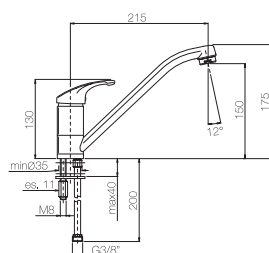

Monocomando lavello canna girevole.
Single lever sink mixer swivel spout.

Finitura Finish	Codice Code	Prezzo Price
Cromo Chrome	1260	€ 82,10

Con cartuccia a risparmio d'acqua
With water saving cartridge

ORC016

Confezione
Package
n° pz 001

Imballo
Packing
38x7x16 cm