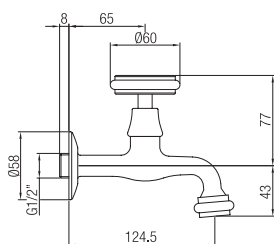

Colonnina bar classica.

Classical bar column.

Confezione Package  
n° pz 001

Imballo Packing  
39x10x17 cm

ORC078

ORC044

ORC680

Finitura Finish	Codice Code	Prezzo Price
Cromo Chrome	<b>47124</b>	€ 135,80
Cromo con maniglia KIA colorata Chrome with coloured KIA handle	<b>47124. CK1.2.3.4.5.6</b>	€ 149,00
Nero opaco Matt black	<b>47124.NP</b>	€ 190,10
Bronzato Bronze	<b>47124.BR</b>	€ 203,70
Dark bronze	<b>47124.DB</b>	€ 217,20
Dark copper	<b>47124.DC</b>	€ 217,20
Cromo spazzolato Brushed chrome	<b>47124.CS</b>	€ 217,20
Dorato Gold	<b>47124.DO</b>	€ 271,60
Oro rosa Rose gold	<b>47124.RS</b>	€ 312,30