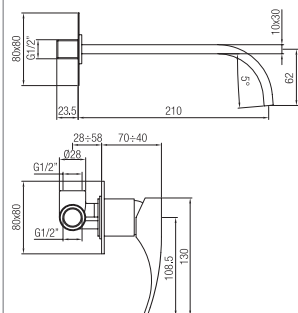

Monocomando lavabo a muro due parti canna mm 200.
Wall single lever basin mixer two parts spout mm 200.

Finitura Finish	Codice Code	Prezzo Price
Cromo Chrome	14116.20	€ 367,30
Dorato Gold	14116.20.DO	€ 734,60

Confezione
Package
n° pz 001

Imballo
Packing
39x10x17 cm