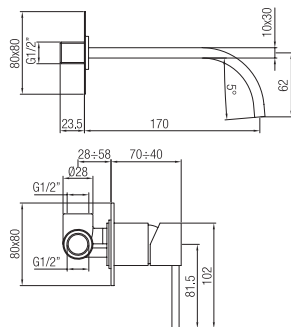

Monocomando lavabo a muro
due parti canna mm 160.
*Wall single lever basin mixer two
parts spout mm 160.*

Finitura Finish	Codice Code	Prezzo Price
Cromo Chrome	9016.16	€ 295,70
Cromo spazzolato Brushed chrome	9016.16.CS	€ 473,10
Dark copper	9016.16.DC	€ 473,10
Dorato Gold	9016.16.DO	€ 591,40