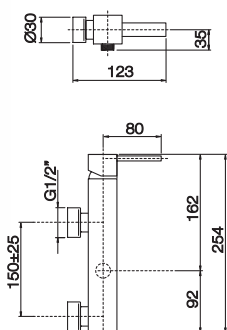

Monocomando doccia esterno con kit doccia.
External shower mixer with shower kit.

Finitura Finish	Codice Code	Prezzo Price
Cromo Chrome	9040	€ 341,90
Cromo spazzolato Brushed chrome	9040.CS	€ 547,00
Dark copper	9040.DC	€ 547,00
Dorato Gold	9040.DO	€ 683,80

Confezione
Package
n° pz 001

Imballo
Packing
26x17x19 cm