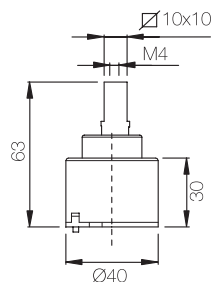

Cartuccia miscelatore Ø 40 un
perno.
Mixer cartridge Ø 40 one pivot.

Codice Code	Prezzo Price
122	€ 12,50

Confezione Package n° pz 020	Imballo Packing 14x6x6 cm