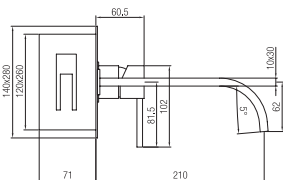

Finitura Finish	Codice Code	Prezzo Price
Cromo Chrome	9016.16	€ 295,70
Cromo spazzolato Brushed chrome	9016.16.CS	€ 473,10
Dark copper	9016.16.DC	€ 473,10
Dorato Gold	9016.16.DO	€ 591,40

Monocomando lavabo a muro
piastra unita.
*Wall single lever basin mixer
single plate.*