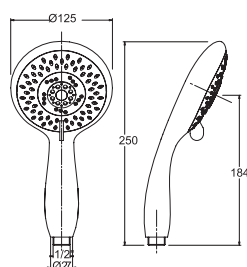

Imballo  
Packing  
25x9x13 cm

Doccetta cinque getti.  
Hand shower five jets.

Finitura Finish	Codice Code	Prezzo Price
Cromo Chrome	<b>730</b>	€ 28,40

Confezione  
Package  
n° pz 001

Imballo  
Packing  
25x9x13 cm