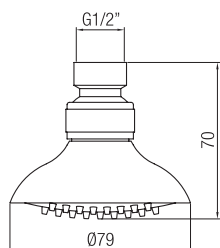

Soffione doccia con anticalcare.
Head shower no limestone
system.

Finitura Finish	Codice Code	Prezzo Price
Cromo Chrome	710.B	€ 15,80

Confezione
Package
n° pz 001
Imballo
Packing
13x7x10 cm