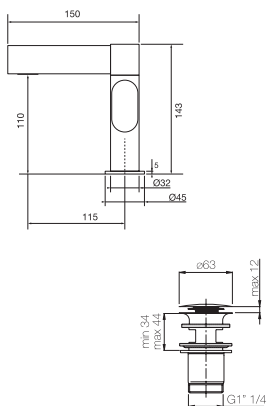

Monocomando lavabo con pileta click-clack.
Single lever basin mixer with click-clack outlet.

Finitura Finish	Codice Code	Prezzo Price
Cromo Chrome	20410	€ 306,00

Confezione
Package
n° pz 001

Imballo
Packing
39x10x17 cm

MODA