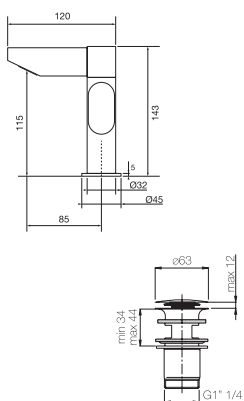

Monocomando bidet con pileta click-clack.
Single lever bidet mixer with click-clack outlet.

Finitura Finish	Codice Code	Prezzo Price
Cromo Chrome	20420	€ 306,00

Confezione
Package
n° pz 001

Imballo
Packing
39x10x17 cm