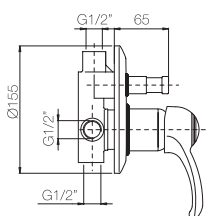

Confezione Package n° pz 001
Imballo Packing 17x9x17 cm

Maniglia leva bianca Handle with white lever **ORC381**

Finitura Finish	Codice Code	Prezzo Price
Cromo Chrome	10231	€ 144,00
Cromo oro Chrome gold	10231.CD	€ 165,60
Bronzato Bronze	10231.BR	€ 216,00
Ramato Copper	10231.RA	€ 216,00
Dark bronze	10231.DB	€ 230,40
Nichel antico Old nickel	10231.NA	€ 230,40
Dorato Gold	10231.DO	€ 288,00

Codice Code	Prezzo Price
10231.LB	€ 159,30
10231.CD.LB	€ 183,10
10231.BR.LB	€ 239,00
10231.RA.LB	€ 239,00
10231.DB.LB	€ 254,80
10231.NA.LB	€ 254,80
10231.DO.LB	€ 318,60

Maniglia leva wenge Handle with wenge lever **ORC383**

Finitura Finish	Codice Code	Prezzo Price
Cromo Chrome	10231.LW	€ 159,30
Cromo oro Chrome gold	10231.CD.LW	€ 183,10
Bronzato Bronze	10231.BR.LW	€ 239,00
Ramato Copper	10231.RA.LW	€ 239,00
Dark bronze	10231.DB.LW	€ 254,80
Nichel antico Old nickel	10231.NA.LW	€ 254,80
Dorato Gold	10231.DO.LW	€ 318,60

Maniglia leva Swarovski Handle with Swarovski lever **ORC385**

Codice Code	Prezzo Price
10231.SW	€ 218,40
10231.CD.SW	€ 251,10
10231.BR.SW	€ 327,60
10231.RA.SW	€ 327,60
10231.DB.SW	€ 349,40
10231.NA.SW	€ 349,40
10231.DO.SW	€ 436,80