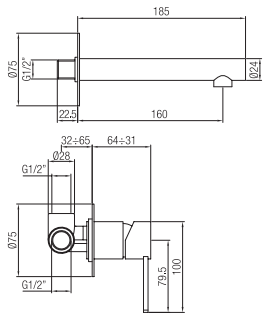

Monocomando lavabo a muro due parti canna mm 160.
Wall single lever basin mixer two parts spout mm 160.

Finitura Finish	Codice Code	Prezzo Price
Cromo Chrome	30116.16	€ 202,10
Dorato Gold	30116.16.DO	€ 404,20

Confezione
Package
n° pz 001

Imballo
Packing
39x10x17 cm