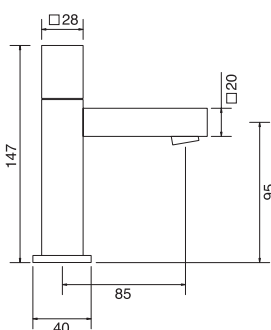

Lavabo monoacqua.
Cold water faucet.

Finitura Finish	Codice Code	Prezzo Price
Cromo Chrome	9023	€ 124,50
Cromo spazzolato Brushed chrome	9023.CS	€ 199,20
Dark copper	9023.DC	€ 199,20
Dorato Gold	9023.DO	€ 249,00