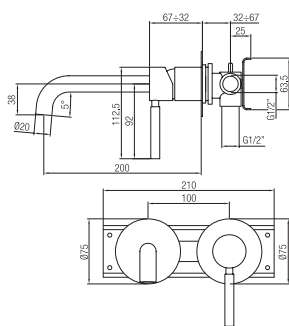

Monocomando lavabo a muro
due parti canna mm 200
connessione ponte.

*Wall single lever basin mixer
two parts spout mm 200 bridge
connection.*

Finitura Finish	Codice Code	Prezzo Price
Cromo Chrome	23117.20	€ 230,40
Nero opaco Matt black	23117.20.NP	€ 322,50
Nichel antico Old nickel	23117.20.NA	€ 368,60
Cromo spazzolato Brushed chrome	23117.20.CS	€ 368,60
Dorato Gold	23117.20.DO	€ 460,80
Oro rosa Rose gold	23117.20.RS	€ 529,90

Confezione
Package
n° pz 001

Imballo
Packing
39x10x17 cm