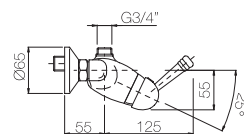

Imballo Packing  
39x10x17 cm

Finitura Finish	Codice Code	Prezzo Price	Codice Code	Prezzo Price	Codice Code	Prezzo Price
<b>Cromo</b> Chrome	<b>10545</b>	€ 140,30	<b>10545.LB</b>	€ 148,90	<b>10545.SW</b>	€ 216,40
<b>Ottone lucido</b> Natural brass	<b>10545.GI</b>	€ 140,30	<b>10545.GI.LB</b>	€ 148,90	<b>10545.GI.SW</b>	€ 216,40
<b>Cromo oro</b> Chrome gold	<b>10545.CD</b>	€ 161,30	<b>10545.CD.LB</b>	€ 171,20	<b>10545.CD.SW</b>	€ 248,80
<b>Bronzato</b> Bronze	<b>10545.BR</b>	€ 210,50	<b>10545.BR.LB</b>	€ 223,40	<b>10545.BR.SW</b>	€ 324,60
<b>Ramato</b> Copper	<b>10545.RA</b>	€ 210,50	<b>10545.RA.LB</b>	€ 223,40	<b>10545.RA.SW</b>	€ 324,60
<b>Dark bronze</b>	<b>10545.DB</b>	€ 224,40	<b>10545.DB.LB</b>	€ 238,20	<b>10545.DB.SW</b>	€ 346,20
<b>Dark copper</b>	<b>10545.DC</b>	€ 224,40	<b>10545.DC.LB</b>	€ 238,20	<b>10545.DC.SW</b>	€ 346,20
<b>Cromo spazzolato</b> Brushed chrome	<b>10545.CS</b>	€ 224,40	<b>10545.CS.LB</b>	€ 238,20	<b>10545.CS.SW</b>	€ 346,20
<b>Nichel antico</b> Old nickel	<b>10545.NA</b>	€ 224,40	<b>10545.NA.LB</b>	€ 238,20	<b>10545.NA.SW</b>	€ 346,20
<b>Dorato</b> Gold	<b>10545.DO</b>	€ 280,60	<b>10545.DO.LB</b>	€ 297,80	<b>10545.DO.SW</b>	€ 432,80
<b>Oro rosa</b> Rose gold	<b>10545.RS</b>	€ 322,70	<b>10545.RS.LB</b>	€ 342,40	<b>10545.RS.SW</b>	€ 497,70