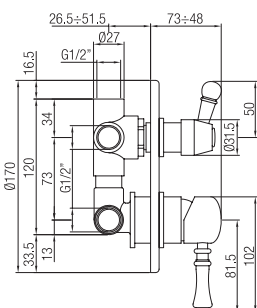

Finitura Finish	Codice Code	Prezzo Price
Cromo Chrome	40232	€ 252,90
Ottone lucido Natural brass	40232.GI	€ 252,90
Cromo oro Chrome gold	40232.CD	€ 290,80
Bronzato Bronze	40232.BR	€ 379,40
Ramato Copper	40232.RA	€ 379,40
Dark bronze	40232.DB	€ 404,70
Dark copper	40232.DC	€ 404,70
Cromo spazzolato Brushed chrome	40232.CS	€ 404,70
Nichel antico Old nickel	40232.NA	€ 404,70
Dorato Gold	40232.DO	€ 505,80
Oro rosa Rose gold	40232.RS	€ 581,60

Maniglia leva bianca
Handle with white lever

Codice Code	Prezzo Price
40232.LB	€ 258,20
40232.GI.LB	€ 258,20
40232.CD.LB	€ 297,00
40232.BR.LB	€ 387,30
40232.RA.LB	€ 387,30
40232.DB.LB	€ 413,10
40232.DC.LB	€ 413,10
40232.CS.LB	€ 413,10
40232.NA.LB	€ 413,10
40232.DO.LB	€ 516,40
40232.RS.LB	€ 593,90

Maniglia leva Swarovski
Handle with Swarovski lever

Codice Code	Prezzo Price
40232.SW	€ 290,10
40232.GI.SW	€ 290,10
40232.CD.SW	€ 333,60
40232.BR.SW	€ 435,20
40232.RA.SW	€ 435,20
40232.DB.SW	€ 464,10
40232.DC.SW	€ 464,10
40232.CS.SW	€ 464,10
40232.NA.SW	€ 464,10
40232.DO.SW	€ 580,20
40232.RS.SW	€ 667,20