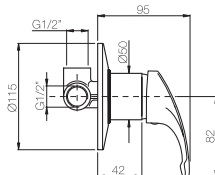

Monocomando doccia incasso.
Built-in shower mixer.

Finitura Finish	Codice Code	Prezzo Price
Cromo Chrome	1230	€ 63,90

Con cartuccia a risparmio d'acqua
With water saving cartridge

Finitura Finish	Codice Code	Prezzo Price
Cromo Chrome	1230.R	€ 66,90

Confezione
Package
n° pz 001

Imballo
Packing
17x7x12 cm