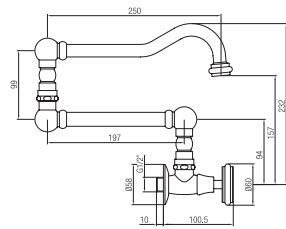

Rubinetto riempipotola snodato
a parete.
*Wall mounted set pot filler swivel
spout.*

Confezione
Package
n° pz 001

Imballo
Packing
37x10x22 cm

ORC078

ORC044

ORC680

Finitura Finish	Codice Code	Prezzo Price
Cromo Chrome	47160	€ 229,00
Cromo con maniglia KIA colorata Chrome with coloured KIA handle	47160. CK1.2.3.4.5.6	€ 233,40
Nero opaco Matt black	47160.NP	€ 320,60
Bronzato Bronze	47160.BR	€ 343,50
Dark bronze	47160.DB	€ 366,40
Dark copper	47160.DC	€ 366,40
Cromo spazzolato Brushed chrome	47160.CS	€ 366,40
Dorato Gold	47160.DO	€ 458,00
Oro rosa Rose gold	47160.RS	€ 526,70