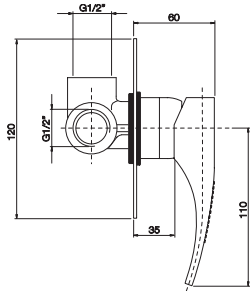

Monocomando doccia incasso.
Built-in shower mixer.

Finitura Finish	Codice Code	Prezzo Price
Cromo Chrome	18130	€ 105,50
Dorato Gold	18130.DO	€ 211,00

Confezione
Package
n° pz 001

Imballo
Packing
17x9x17 cm