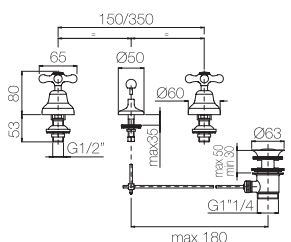

Conbinazione bidet con scarico.

Bidet set with pop up waste.

Confezione Package
n° pz 001

Imballo Packing
39x10x17 cm

ORC019

ORC028

ORC046

ORC457 / .458

Vitone normale
Normal valve

Finitura Finish	Codice Code	Prezzo Price
Cromo Chrome	3056	€ 139,00
Ottone lucido Natural brass	3056.GI	€ 139,00
Cromo oro Chrome gold	3056.CD	€ 159,80
Bronzato Bronze	3056.BR	€ 208,50
Ramato Copper	3056.RA	€ 208,50
Dark bronze	3056.DB	€ 222,40
Nichel antico Old nickel	3056.NA	€ 222,40
Dorato Gold	3056.DO	€ 278,00

Vitone ceramico rotazione 90°
Ceramic valve 90° of turn

Codice Code	Prezzo Price
3056.CER	€ 147,70
3056.GI.CER	€ 147,70
3056.CD.CER	€ 169,80
3056.BR.CER	€ 221,60
3056.RA.CER	€ 221,60
3056.DB.CER	€ 236,30
3056.NA.CER	€ 236,30
3056.DO.CER	€ 295,40