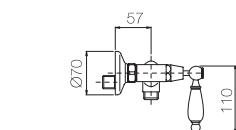

Confezione Package
n° pz 001

Imballo Packing
39x10x17 cm

Maniglia leva Swarovski
Handle with Swarovski lever

Maniglia sfera Swarovski
Handle with sphere Swarovski

Finitura Finish	Codice Code	Prezzo Price	Codice Code	Prezzo Price	Codice Code	Prezzo Price
Cromo Chrome	12141	€ 145,70	12141.SW	€ 277,00	12141.FW	€ 355,70
Ottone lucido Natural brass	12141.GI	€ 145,70	12141.GI.SW	€ 277,00	12141.GI.FW	€ 355,70
Cromo oro Chrome gold	12141.CD	€ 167,50	12141.CD.SW	€ 318,50	12141.CD.FW	€ 409,00
Bronzato Bronze	12141.BR	€ 218,60	12141.BR.SW	€ 415,50	12141.BR.FW	€ 533,60
Ramato Copper	12141.RA	€ 218,60	12141.RA.SW	€ 415,50	12141.RA.FW	€ 533,60
Dark bronze	12141.DB	€ 233,10	12141.DB.SW	€ 443,20	12141.DB.FW	€ 569,10
Dark copper	12141.DC	€ 233,10	12141.DC.SW	€ 443,20	12141.DC.FW	€ 569,10
Cromo spazzolato Brushed chrome	12141.CS	€ 233,10	12141.CS.SW	€ 443,20	12141.CS.FW	€ 569,10
Nichel antico Old nickel	12141.NA	€ 233,10	12141.NA.SW	€ 443,20	12141.NA.FW	€ 569,10
Dorato Gold	12141.DO	€ 291,40	12141.DO.SW	€ 554,00	12141.DO.FW	€ 711,40
Oro rosa Rose gold	12141.RS	€ 335,10	12141.RS.SW	€ 637,10	12141.RS.FW	€ 818,10