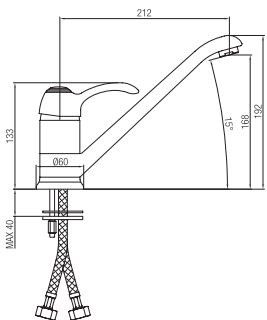

Confezione
Package
n° pz 001

Imballo
Packing
39x10x17 cm

Maniglia leva bianca
Handle with white lever **ORC381**

Finitura Finish	Codice Code	Prezzo Price
Cromo Chrome	10262	€ 147,70
Cromo oro Chrome gold	10262.CD	€ 169,80
Bronzato Bronze	10262.BR	€ 221,60
Ramato Copper	10262.RA	€ 221,60
Dark bronze	10262.DB	€ 236,30
Nichel antico Old nickel	10262.NA	€ 236,30
Dorato Gold	10262.DO	€ 295,40

Codice Code	Prezzo Price
10262.LB	€ 162,90
10262.CD.LB	€ 187,30
10262.BR.LB	€ 244,40
10262.RA.LB	€ 244,40
10262.DB.LB	€ 260,60
10262.NA.LB	€ 260,60
10262.DO.LB	€ 325,80

Maniglia leva wenge
Handle with wenge lever **ORC383**

Maniglia leva Swarovski
Handle with Swarovski lever **ORC385**

Finitura Finish	Codice Code	Prezzo Price
Cromo Chrome	10262.LW	€ 162,90
Cromo oro Chrome gold	10262.CD.LW	€ 187,30
Bronzato Bronze	10262.BR.LW	€ 244,40
Ramato Copper	10262.RA.LW	€ 244,40
Dark bronze	10262.DB.LW	€ 260,60
Nichel antico Old nickel	10262.NA.LW	€ 260,60
Dorato Gold	10262.DO.LW	€ 325,80

Codice Code	Prezzo Price
10262.SW	€ 222,10
10262.CD.SW	€ 255,40
10262.BR.SW	€ 333,20
10262.RA.SW	€ 333,20
10262.DB.SW	€ 355,30
10262.NA.SW	€ 355,30
10262.DO.SW	€ 444,20