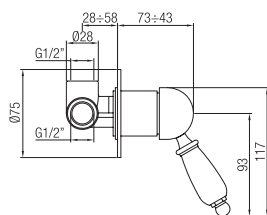

Finitura Finish	Codice Code	Prezzo Price	Codice Code	Prezzo Price	Codice Code	Prezzo Price
Cromo Chrome	10537	€ 95,20	10537.LB	€ 103,90	10537.SW	€ 171,30
Ottone lucido Natural brass	10537.GI	€ 95,20	10537.GI.LB	€ 103,90	10537.GI.SW	€ 171,30
Cromo oro Chrome gold	10537.CD	€ 109,40	10537.CD.LB	€ 119,40	10537.CD.SW	€ 197,00
Bronzato Bronze	10537.BR	€ 142,80	10537.BR.LB	€ 156,00	10537.BR.SW	€ 257,00
Ramato Copper	10537.RA	€ 142,80	10537.RA.LB	€ 156,00	10537.RA.SW	€ 257,00
Dark bronze	10537.DB	€ 152,30	10537.DB.LB	€ 166,20	10537.DB.SW	€ 274,10
Dark copper	10537.DC	€ 152,30	10537.DC.LB	€ 166,20	10537.DC.SW	€ 274,10
Cromo spazzolato Brushed chrome	10537.CS	€ 152,30	10537.CS.LB	€ 166,20	10537.CS.SW	€ 274,10
Nichel antico Old nickel	10537.NA	€ 152,30	10537.NA.LB	€ 166,20	10537.NA.SW	€ 274,10
Dorato Gold	10537.DO	€ 190,40	10537.DO.LB	€ 207,80	10537.DO.SW	€ 342,60
Oro rosa Rose gold	10537.RS	€ 219,00	10537.RS.LB	€ 238,90	10537.RS.SW	€ 394,00

NEW OLD