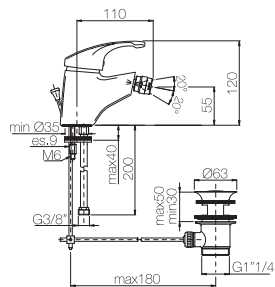

Monocomando bidet con scarico automatico.
Single lever bidet mixer with pop up waste.

Finitura Finish	Codice Code	Prezzo Price
Cromo Chrome	1220	€ 99,10

Con cartuccia a risparmio d'acqua
With water saving cartridge

ORC017

Finitura Finish	Codice Code	Prezzo Price
Cromo Chrome	1220.R	€ 102,10

Confezione
Package
n° pz 001

Imballo
Packing
38x7x16 cm