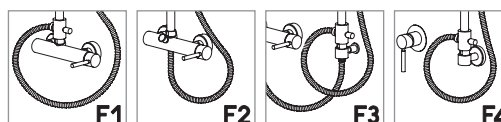

Confezione
Package
n° pz 001

Imballo
Packing
78x46x12 cm