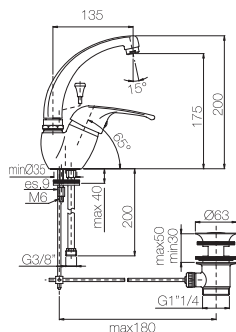

Monocomando lavabo canna alta con scarico automatico.

Single lever basin mixer high spout with pop up waste.

Confezione Package n° pz 001

Imballo Packing 38x7x16 cm

ORC004

ORC048

ORC540

Finitura Finish Codice Code Prezzo Price

Cromo Chrome	22114	€ 109,60
Colorato bianco White colored	22114.CT2	€ 137,00

Con cartuccia a risparmio d'acqua With water saving cartridge

ORC017

Finitura Finish Codice Code Prezzo Price

Cromo Chrome	22114.R	€ 112,60