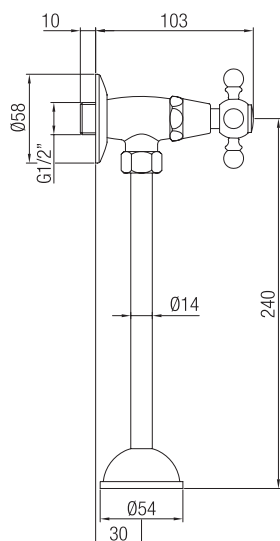

Rubinetto orinatoio 1/2\".

Urinal tap with handle 1/2\".

Confezione  
Package  
n° pz 001

Imballo  
Packing  
25x9x13 cm

ORC019

ORC028

ORC436

**Vitone normale**  
Normal valve