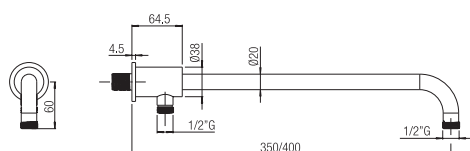

Finitura Finish	Codice Code	Prezzo Price
Cromo Chrome	7770	€ 193,60

Confezione
Package
n° pz 001

Imballo
Packing

40x10x5 cm