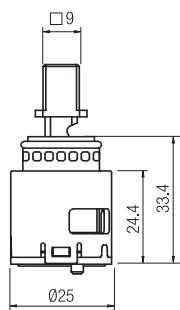

Cartuccia miscelatore Ø 25 due
perni uscita laterale.
*Mixer cartridge Ø 25 two pivots
lateral water exit.*

Codice Code	Prezzo Price
126	€ 15,00

Confezione Package n° pz 020	Imballo Packing 14x6x6 cm