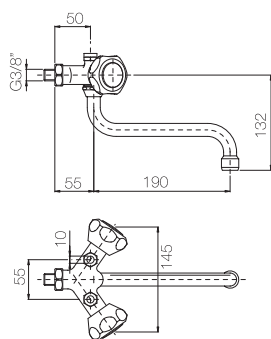

Confezione  
Package  
n° pz 001

Imballo  
Packing  
38x7x16 cm

SCALDINI  
WARMER SET TAPS

Gruppo scaldino.  
*Warmer set tap.*

Finitura Finish	Codice Code	Prezzo Price
Cromo Chrome	<b>002</b>	€ 52,30

Confezione  
Package  
n° pz 001