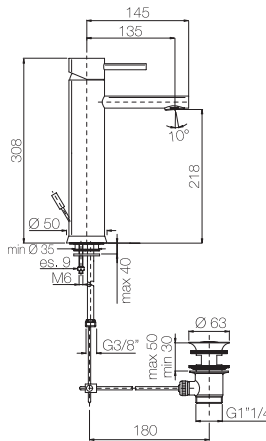

Monocomando lavabo alto con scarico automatico.
Single lever high basin mixer with pop up waste.

Finitura Finish	Codice Code	Prezzo Price
Cromo Chrome	10890	€ 370,30

Confezione Package n° pz 001 Imballo Packing 37x10x22 cm