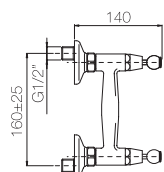

Confezione Package
n° pz 001

Imballo Packing
39x10x17 cm

Maniglia leva Swarovski
Handle with Swarovski lever

Maniglia sfera Swarovski
Handle with sphere Swarovski

Finitura Finish	Codice Code	Prezzo Price	Codice Code	Prezzo Price	Codice Code	Prezzo Price
Cromo Chrome	12141	€ 145,70	12141.SW	€ 277,00	12141.FW	€ 355,70
Ottone lucido Natural brass	12141.GI	€ 145,70	12141.GI.SW	€ 277,00	12141.GI.FW	€ 355,70
Cromo oro Chrome gold	12141.CD	€ 167,50	12141.CD.SW	€ 318,50	12141.CD.FW	€ 409,00
Bronzato Bronze	12141.BR	€ 218,60	12141.BR.SW	€ 415,50	12141.BR.FW	€ 533,60
Ramato Copper	12141.RA	€ 218,60	12141.RA.SW	€ 415,50	12141.RA.FW	€ 533,60
Dark bronze	12141.DB	€ 233,10	12141.DB.SW	€ 443,20	12141.DB.FW	€ 569,10
Dark copper	12141.DC	€ 233,10	12141.DC.SW	€ 443,20	12141.DC.FW	€ 569,10
Cromo spazzolato Brushed chrome	12141.CS	€ 233,10	12141.CS.SW	€ 443,20	12141.CS.FW	€ 569,10
Nichel antico Old nickel	12141.NA	€ 233,10	12141.NA.SW	€ 443,20	12141.NA.FW	€ 569,10
Dorato Gold	12141.DO	€ 291,40	12141.DO.SW	€ 554,00	12141.DO.FW	€ 711,40
Oro rosa Rose gold	12141.RS	€ 335,10	12141.RS.SW	€ 637,10	12141.RS.FW	€ 818,10