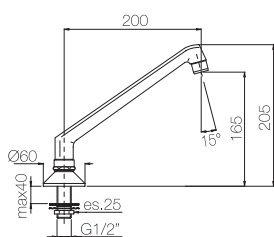

Bocca di erogazione fusa
pesante lavello.
Sink supply staff spout.

Finitura Finish	Codice Code	Prezzo Price
Cromo Chrome	493	€ 58,90

Confezione
Package
n° pz 002
Imballo
Packing
38x7x16 cm