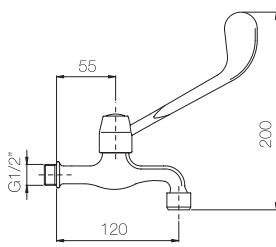

Finitura Finish	Codice Code	Prezzo Price
Cromo Chrome	<b>456</b>	€ 110,50

Confezione  
Package  
n° pz 001

Imballo  
Packing  
38x7x16 cm

Rubinetto lavello a muro leva clinica.  
*Wall single sink tap clinic lever.*