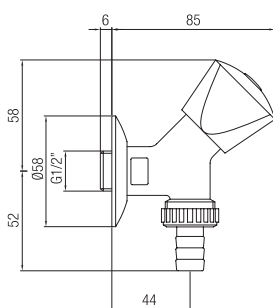

Rubinetto lavatrice con maniglia
in ABS.
Washing machine tap with ABS handle.

Finitura Finish	Codice Code	Prezzo Price
Cromo Chrome	036	€ 19,80

Confezione
Package
n° pz 001

Imballo
Packing
13x7x10 cm