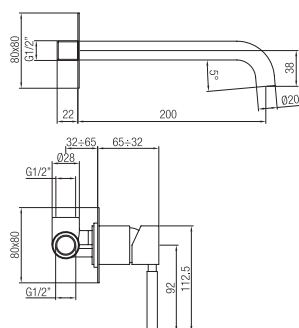

Monocomando lavabo a muro
due parti canna mm 200.
*Wall single lever basin mixer two
parts spout mm 200.*

Finitura Finish	Codice Code	Prezzo Price
Cromo Chrome	23118.20	€ 210,70
Nero opaco Matt black	23118.20.NP	€ 294,90
Nichel antico Old nickel	23118.20.NA	€ 337,10
Cromo spazzolato Brushed chrome	23118.20.CS	€ 337,10
Dorato Gold	23118.20.DO	€ 421,40
Oro rosa Rose gold	23118.20.RS	€ 484,60

Confezione
Package
n° pz 001

Imballo
Packing
39x10x17 cm