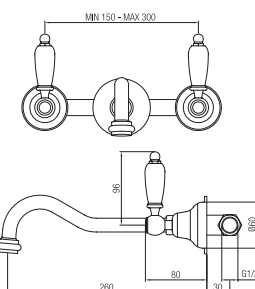

Confezione
Package
n° pz 001

Imballo
Packing
39x10x17 cm

Maniglia leva Swarovski
Handle with Swarovski lever

Maniglia sfera Swarovski
Handle with sphere Swarovski

Finitura Finish	Codice Code	Prezzo Price	Codice Code	Prezzo Price	Codice Code	Prezzo Price
Cromo Chrome	12116.20	€ 238,30	12116.20.SW	€ 369,50	12116.20.FW	€ 448,30
Ottone lucido Natural brass	12116.20.GI	€ 238,30	12116.20.GI.SW	€ 369,50	12116.20.GI.FW	€ 448,30
Cromo oro Chrome gold	12116.20.CD	€ 274,00	12116.20.CD.SW	€ 424,90	12116.20.CD.FW	€ 515,50
Bronzato Bronze	12116.20.BR	€ 357,50	12116.20.BR.SW	€ 554,30	12116.20.BR.FW	€ 672,50
Ramato Copper	12116.20.RA	€ 357,50	12116.20.RA.SW	€ 554,30	12116.20.RA.FW	€ 672,50
Dark bronze	12116.20.DB	€ 381,20	12116.20.DB.SW	€ 591,20	12116.20.DB.FW	€ 717,20
Dark copper	12116.20.DC	€ 381,20	12116.20.DC.SW	€ 591,20	12116.20.DC.FW	€ 717,20
Cromo spazzolato Brushed chrome	12116.20.CS	€ 381,20	12116.20.CS.SW	€ 591,20	12116.20.CS.FW	€ 717,20
Nichel antico Old nickel	12116.20.NA	€ 381,20	12116.20.NA.SW	€ 591,20	12116.20.NA.FW	€ 717,20
Dorato Gold	12116.20.DO	€ 476,60	12116.20.DO.SW	€ 739,00	12116.20.DO.FW	€ 896,60
Oro rosa Rose gold	12116.20.RS	€ 548,00	12116.20.RS.SW	€ 849,80	12116.20.RS.FW	€ 1031,00

Batteria lavabo a muro con
canna mm 250.
Wall basin set with spout
mm 250.