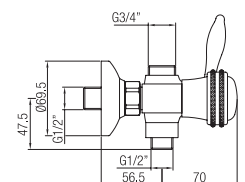

Maniglia con fascia Swarovski
Handle with Swarovski strip

Maniglia con pietra Swarovski
Handle with Swarovski stone

Finitura Finish	Codice Code	Prezzo Price	Codice Code	Prezzo Price	Codice Code	Prezzo Price
Cromo Chrome	27146	€ 250,70	27146.TW	€ 327,60	27146.PW	€ 395,60
Ottone lucido Natural brass	27146.GI	€ 250,70	27146.GI.TW	€ 327,60	27146.GI.PW	€ 395,60
Cromo oro Chrome gold	27146.CD	€ 288,30	27146.CD.TW	€ 376,60	27146.CD.PW	€ 455,00
Bronzato Bronze	27146.BR	€ 376,10	27146.BR.TW	€ 491,40	27146.BR.PW	€ 593,40
Ramato Copper	27146.RA	€ 376,10	27146.RA.TW	€ 491,40	27146.RA.PW	€ 593,40
Dark bronze	27146.DB	€ 401,10	27146.DB.TW	€ 524,10	27146.DB.PW	€ 633,00
Dark copper	27146.DC	€ 401,10	27146.DC.TW	€ 524,10	27146.DC.PW	€ 633,00
Cromo spazzolato Brushed chrome	27146.CS	€ 401,10	27146.CS.TW	€ 524,10	27146.CS.PW	€ 633,00
Nichel antico Old nickel	27146.NA	€ 401,10	27146.NA.TW	€ 524,10	27146.NA.PW	€ 633,00
Dorato Gold	27146.DO	€ 501,40	27146.DO.TW	€ 655,20	27146.DO.PW	€ 791,20
Oro rosa Rose gold	27146.RS	€ 576,60	27146.RS.TW	€ 753,40	27146.RS.PW	€ 909,90