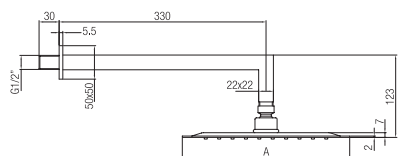

A
7680.20 200x200
7680.30 300x300

Finitura Finish	mm	Codice Code	Prezzo Price
Cromo Chrome	200	7680.20	€ 262,90
Cromo Chrome	300	7680.30	€ 328,40

Confezione
Package
n° pz 001

Imballo
Packing
43x8x28 cm