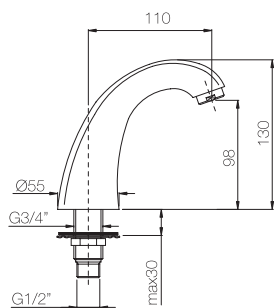

BOCCHIE DI EROGAZIONE
SUPPLY SPOUTS

Bocca di erogazione lavabo.
Basin supply spout.

Finitura Finish	Codice Code	Prezzo Price
Cromo Chrome	370	€ 59,50

Confezione
Package
n° pz 002
Imballo
Packing
25x9x13 cm