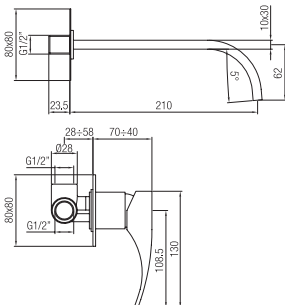

Monocomando lavabo a muro due parti canna mm 200.
Wall single lever basin mixer two parts spout mm 200.

Finitura Finish	Codice Code	Prezzo Price
Cromo Chrome	18116.20	€ 244,50
Dorato Gold	18116.20.DO	€ 489,00

Confezione
Package
n° pz 001

Imballo
Packing
39x10x17 cm