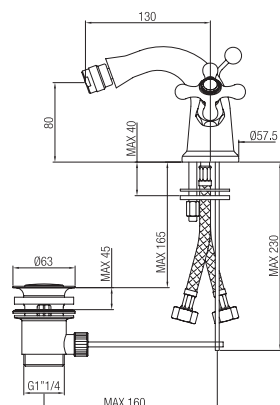

Monoblocco bidet con scarico automatico.

Bidet monobloc with pop up waste.

Confezione Package
n° pz 001

Imballo Packing

39x10x17 cm

ORC019

ORC028

ORC230

ORC457 / .458

Vitone normale
Normal valve

Finitura Finish	Codice Code	Prezzo Price
Cromo Chrome	3020	€ 178,90
Ottone lucido Natural brass	3020.GI	€ 178,90
Cromo oro Chrome gold	3020.CD	€ 205,70
Bronzato Bronze	3020.BR	€ 268,40
Ramato Copper	3020.RA	€ 268,40
Dark bronze	3020.DB	€ 286,20
Nichel antico Old nickel	3020.NA	€ 286,20
Dorato Gold	3020.DO	€ 357,80

Vitone ceramico rotazione 90°
Ceramic valve 90° of turn

Codice Code	Prezzo Price
3020.CER	€ 187,70
3020.GI.CER	€ 187,70
3020.CD.CER	€ 215,80
3020.BR.CER	€ 281,50
3020.RA.CER	€ 281,50
3020.DB.CER	€ 300,30
3020.NA.CER	€ 300,30
3020.DO.CER	€ 375,40