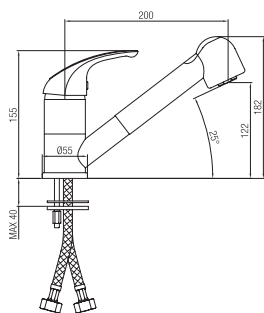

Con cartuccia a risparmio d'acqua  
With water saving cartridge

Finitura Finish	Codice Code	Prezzo Price
Cromo Chrome	<b>1974.R</b>	€ 129,80

Monocomandoavello con  
doccetta estraibile.  
*Single lever sink mixer  
pull-out hand shower.*