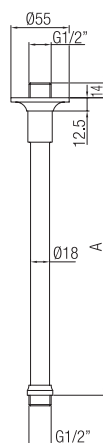

A
774.A.10	100
774.A.15	150
774.A.20	200
774.A.25	250
774.A.30	300
774.A.40	400
774.A.50	500

Braccio doccia a soffitto.
Ceiling arm shower.

Confezione
Package
n° pz 001

Imballo
Packing

35x8x3 / 35x8x3 / 50x10x8 cm

Finitura Finish	L mm	Codice Code	Prezzo Price	L mm	Codice Code	Prezzo Price
Cromo Chrome	100	774.A.10	€ 48,40	300	774.A.30	€ 84,60
Bronzato Bronze	100	774.A.10.BR	€ 72,60	300	774.A.30.BR	€ 126,90
Ramato Copper	100	774.A.10.RA	€ 72,60	300	774.A.30.RA	€ 126,90
Dark bronze	100	774.A.10.DB	€ 77,40	300	774.A.30.DB	€ 135,30
Nichel antico Old nickel	100	774.A.10.NA	€ 77,40	300	774.A.30.NA	€ 135,30
Dorato Gold	100	774.A.10.DO	€ 96,80	300	774.A.30.DO	€ 169,20
Cromo Chrome	150	774.A.15	€ 57,10	400	774.A.40	€ 104,30
Bronzato Bronze	150	774.A.15.BR	€ 85,60	400	774.A.40.BR	€ 156,40
Ramato Copper	150	774.A.15.RA	€ 85,60	400	774.A.40.RA	€ 156,40
Dark bronze	150	774.A.15.DB	€ 91,30	400	774.A.40.DB	€ 166,80
Nichel antico Old nickel	150	774.A.15.NA	€ 91,30	400	774.A.40.NA	€ 166,80
Dorato Gold	150	774.A.15.DO	€ 114,20	400	774.A.40.DO	€ 208,60
Cromo Chrome	200	774.A.20	€ 66,30	500	774.A.50	€ 122,30
Bronzato Bronze	200	774.A.20.BR	€ 99,40	500	774.A.50.BR	€ 183,40
Ramato Copper	200	774.A.20.RA	€ 99,40	500	774.A.50.RA	€ 183,40
Dark bronze	200	774.A.20.DB	€ 106,00	500	774.A.50.DB	€ 195,60
Nichel antico Old nickel	200	774.A.20.NA	€ 106,00	500	774.A.50.NA	€ 195,60
Dorato Gold	200	774.A.20.DO	€ 132,60	500	774.A.50.DO	€ 244,60
Cromo Chrome	250	774.A.25	€ 75,20			
Bronzato Bronze	250	774.A.25.BR	€ 112,80			
Ramato Copper	250	774.A.25.RA	€ 112,80			
Dark bronze	250	774.A.25.DB	€ 120,30			
Nichel antico Old nickel	250	774.A.25.NA	€ 120,30			
Dorato Gold	250	774.A.25.DO	€ 150,40