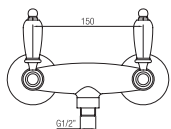

Confezione Package
n° pz 001

Imballo Packing
26x17x19 cm

Maniglia leva nera
Handle with black lever

Maniglia leva Swarovski
Handle with Swarovski lever

Finitura Finish	Codice Code	Prezzo Price	Codice Code	Prezzo Price	Codice Code	Prezzo Price
Cromo Chrome	28140	€ 222,00	28140.LN	€ 222,00	28140.SW	€ 358,00
Ottone lucido Natural brass	28140.GI	€ 222,00	28140.GI.LN	€ 222,00	28140.GI.SW	€ 358,00
Cromo oro Chrome gold	28140.CD	€ 255,30	28140.CD.LN	€ 255,30	28140.CD.SW	€ 411,70
Bronzato Bronze	28140.BR	€ 333,00	28140.BR.LN	€ 333,00	28140.BR.SW	€ 537,00
Ramato Copper	28140.RA	€ 333,00	28140.RA.LN	€ 333,00	28140.RA.SW	€ 537,00
Dark bronze	28140.DB	€ 355,20	28140.DB.LN	€ 355,20	28140.DB.SW	€ 572,80
Dark copper	28140.DC	€ 355,20	28140.DC.LN	€ 355,20	28140.DC.SW	€ 572,80
Cromo spazzolato Brushed chrome	28140.CS	€ 355,20	28140.CS.LN	€ 355,20	28140.CS.SW	€ 572,80
Nichel antico Old nickel	28140.NA	€ 355,20	28140.NA.LN	€ 355,20	28140.NA.SW	€ 572,80
Dorato Gold	28140.DO	€ 444,00	28140.DO.LN	€ 444,00	28140.DO.SW	€ 716,00
Oro rosa Rose gold	28140.RS	€ 510,60	28140.RS.LN	€ 510,60	28140.RS.SW	€ 823,40