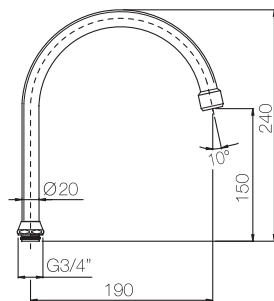

Canna a fontana Ø 20.
Fountain spout Ø 20.

Finitura Finish	Codice Code	Prezzo Price
Cromo Chrome	093	€ 26,00
Ottone lucido Natural brass	093.GI	€ 26,00
Bronzato Bronze	093.BR	€ 39,00
Ramato Copper	093.RA	€ 39,00
Nichel antico Old nickel	093.NA	€ 41,60
Dorato Gold	093.DO	€ 52,00

Confezione
Package
n° pz 002

Imballo
Packing
36x9x22 cm