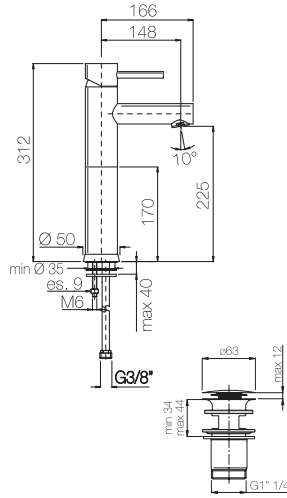

Monocomando lavabo alto con pileta click-clack.

Single lever high basin mixer with click-clack outlet.

Finitura Finish	Codice Code	Prezzo Price
Cromo Chrome	10391	€ 258,40
Bronzato Bronze	10391.BR	€ 387,60
Nichel antico Old nickel	10391.NA	€ 413,40

Confezione
Package
n° pz 001

Imballo
Packing
37x10x22 cm