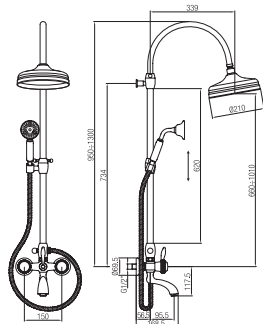

Colonna doccia completa di doccia esterno.
Complete column shower with external shower.

Confezione Package
n° pz 001

Imballo Packing
78x46x12 cm

Maniglia con fascia Swarovski
Handle with Swarovski strip

Maniglia con pietra Swarovski
Handle with Swarovski stone

Finitura Finish	Codice Code	Prezzo Price
Cromo Chrome	27185	€ 728,70
Ottone lucido Natural brass	27185.GI	€ 728,70
Cromo oro Chrome gold	27185.CD	€ 838,00
Bronzato Bronze	27185.BR	€ 1093,00
Ramato Copper	27185.RA	€ 1093,00
Dark bronze	27185.DB	€ 1166,00
Dark copper	27185.DC	€ 1166,00
Cromo spazzolato Brushed chrome	27185.CS	€ 1166,00
Nichel antico Old nickel	27185.NA	€ 1166,00
Dorato Gold	27185.DO	€ 1457,40
Oro rosa Rose gold	27185.RS	€ 1676,00

Codice Code	Prezzo Price
27185.TW	€ 794,30
27185.GI.TW	€ 794,30
27185.CD.TW	€ 913,40
27185.BR.TW	€ 1191,40
27185.RA.TW	€ 1191,40
27185.DB.TW	€ 1270,00
27185.DC.TW	€ 1270,00
27185.CS.TW	€ 1270,00
27185.NA.TW	€ 1270,00
27185.DO.TW	€ 1588,60
27185.RS.TW	€ 1826,00

Codice Code	Prezzo Price
27185.PW	€ 859,90
27185.GI.PW	€ 859,90
27185.CD.PW	€ 989,00
27185.BR.PW	€ 1289,90
27185.RA.PW	€ 1289,90
27185.DB.PW	€ 1375,80
27185.DC.PW	€ 1375,80
27185.CS.PW	€ 1375,80
27185.NA.PW	€ 1375,80
27185.DO.PW	€ 1719,80
27185.RS.PW	€ 1977,00