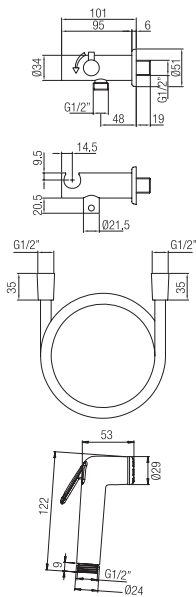

Kit doccetta idroscopino fles.
cm 120 con valvola sicurezza.
*Hydrobrush shower kit flexible
cm 120 with stop valve.*

Finitura Finish	Codice Code	Prezzo Price
Cromo Chrome	4625	€ 127,60

Confezione
Package
n° pz 001

Imballo
Packing
25x9x13 cm