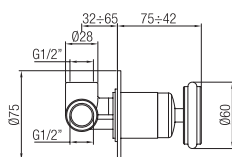

Monocomando doccia esterno con attacco superiore.

External shower mixer with superior connection.

Confezione Package n° pz 001 Imballo Packing 39x10x17 cm

Finitura Finish	Codice Code	Prezzo Price
Cromo Chrome	47145	€ 173,30
Cromo con maniglia KIA colorata Chrome with coloured KIA handle	47145. CK1.2.3.4.5.6	€ 186,40
Nero opaco Matt black	47145.NP	€ 242,60
Bronzato Bronze	47145.BR	€ 260,00
Dark bronze	47145.DB	€ 277,20
Dark copper	47145.DC	€ 277,20
Cromo spazzolato Brushed chrome	47145.CS	€ 277,20
Dorato Gold	47145.DO	€ 346,60
Oro rosa Rose gold	47145.RS	€ 398,50

Monocomando doccia incasso piastra piccola.

Built-in shower mixer small plate.

Confezione Package n° pz 001 Imballo Packing 17x7x12 cm

Finitura Finish	Codice Code	Prezzo Price
Cromo Chrome	47137	€ 139,40
Cromo con maniglia KIA colorata Chrome with coloured KIA handle	47137. CK1.2.3.4.5.6	€ 152,50
Nero opaco Matt black	47137.NP	€ 195,10
Bronzato Bronze	47137.BR	€ 209,10
Dark bronze	47137.DB	€ 223,00
Dark copper	47137.DC	€ 223,00
Cromo spazzolato Brushed chrome	47137.CS	€ 223,00
Dorato Gold	47137.DO	€ 278,80
Oro rosa Rose gold	47137.RS	€ 320,60

Monocomando doccia incasso.

Built-in shower mixer.

Confezione Package n° pz 001 Imballo Packing 17x7x12 cm

Finitura Finish	Codice Code	Prezzo Price
Cromo Chrome	47130	€ 142,00
Cromo con maniglia KIA colorata Chrome with coloured KIA handle	47130. CK1.2.3.4.5.6	€ 155,10
Nero opaco Matt black	47130.NP	€ 198,80
Bronzato Bronze	47130.BR	€ 213,00
Dark bronze	47130.DB	€ 227,20
Dark copper	47130.DC	€ 227,20
Cromo spazzolato Brushed chrome	47130.CS	€ 227,20
Dorato Gold	47130.DO	€ 284,00
Oro rosa Rose gold	47130.RS	€ 326,60