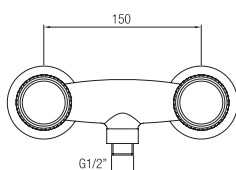

Gruppo doccia esterno senza kit doccia.

External shower set without shower kit.

Confezione Package
n° pz 001

Imballo Packing
39x10x17 cm

Maniglia con fascia Swarovski
Handle with Swarovski strip

Maniglia con pietra Swarovski
Handle with Swarovski stone

Finitura Finish	Codice Code	Prezzo Price	Codice Code	Prezzo Price	Codice Code	Prezzo Price
Cromo Chrome	27141	€ 171,50	27141.TW	€ 245,60	27141.PW	€ 313,60
Ottone lucido Natural brass	27141.GI	€ 171,50	27141.GI.TW	€ 245,60	27141.GI.PW	€ 313,60
Cromo oro Chrome gold	27141.CD	€ 197,20	27141.CD.TW	€ 282,40	27141.CD.PW	€ 360,60
Bronzato Bronze	27141.BR	€ 257,30	27141.BR.TW	€ 368,40	27141.BR.PW	€ 470,40
Ramato Copper	27141.RA	€ 257,30	27141.RA.TW	€ 368,40	27141.RA.PW	€ 470,40
Dark bronze	27141.DB	€ 274,40	27141.DB.TW	€ 392,90	27141.DB.PW	€ 501,70
Dark copper	27141.DC	€ 274,40	27141.DC.TW	€ 392,90	27141.DC.PW	€ 501,70
Cromo spazzolato Brushed chrome	27141.CS	€ 274,40	27141.CS.TW	€ 392,90	27141.CS.PW	€ 501,70
Nichel antico Old nickel	27141.NA	€ 274,40	27141.NA.TW	€ 392,90	27141.NA.PW	€ 501,70
Dorato Gold	27141.DO	€ 343,00	27141.DO.TW	€ 491,20	27141.DO.PW	€ 627,20
Oro rosa Rose gold	27141.RS	€ 394,50	27141.RS.TW	€ 564,90	27141.RS.PW	€ 721,20