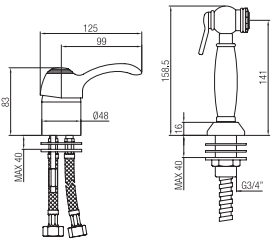

Confezione  
Package  
n° pz 001

Imballo  
Packing  
39x10x17 cm

Monocomandoavello con  
doccetta da piano estraibile.  
Single lever sink mixer with  
pull-out spray.

Confezione  
Package  
n° pz 001

Imballo  
Packing  
39x10x17 cm