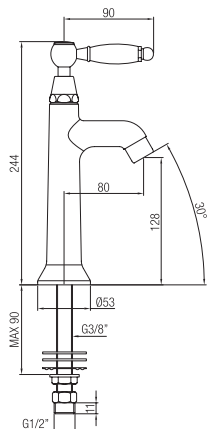

Colonnina bar classica.
Classical bar column.

Confezione Package n° pz 001 Imballo Packing 39x10x17 cm

Finitura Finish	Codice Code	Prezzo Price
Cromo Chrome	12124	€ 111,80
Ottone lucido Natural brass	12124.GI	€ 111,80
Cromo oro Chrome gold	12124.CD	€ 128,50
Bronzato Bronze	12124.BR	€ 167,70
Ramato Copper	12124.RA	€ 167,70
Dark bronze	12124.DB	€ 178,80
Dark copper	12124.DC	€ 178,80
Cromo spazzolato Brushed chrome	12124.CS	€ 178,80
Nichel antico Old nickel	12124.NA	€ 178,80
Dorato Gold	12124.DO	€ 223,60
Oro rosa Rose gold	12124.RS	€ 257,10