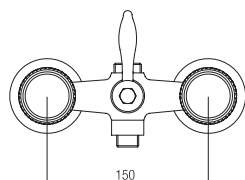

Maniglia con fascia Swarovski
Handle with Swarovski strip

Maniglia con pietra Swarovski
Handle with Swarovski stone

Finitura Finish	Codice Code	Prezzo Price	Codice Code	Prezzo Price	Codice Code	Prezzo Price
Cromo Chrome	27146	€ 250,70	27146.TW	€ 327,60	27146.PW	€ 395,60
Ottone lucido Natural brass	27146.GI	€ 250,70	27146.GI.TW	€ 327,60	27146.GI.PW	€ 395,60
Cromo oro Chrome gold	27146.CD	€ 288,30	27146.CD.TW	€ 376,60	27146.CD.PW	€ 455,00
Bronzato Bronze	27146.BR	€ 376,10	27146.BR.TW	€ 491,40	27146.BR.PW	€ 593,40
Ramato Copper	27146.RA	€ 376,10	27146.RA.TW	€ 491,40	27146.RA.PW	€ 593,40
Dark bronze	27146.DB	€ 401,10	27146.DB.TW	€ 524,10	27146.DB.PW	€ 633,00
Dark copper	27146.DC	€ 401,10	27146.DC.TW	€ 524,10	27146.DC.PW	€ 633,00
Cromo spazzolato Brushed chrome	27146.CS	€ 401,10	27146.CS.TW	€ 524,10	27146.CS.PW	€ 633,00
Nichel antico Old nickel	27146.NA	€ 401,10	27146.NA.TW	€ 524,10	27146.NA.PW	€ 633,00
Dorato Gold	27146.DO	€ 501,40	27146.DO.TW	€ 655,20	27146.DO.PW	€ 791,20
Oro rosa Rose gold	27146.RS	€ 576,60	27146.RS.TW	€ 753,40	27146.RS.PW	€ 909,90