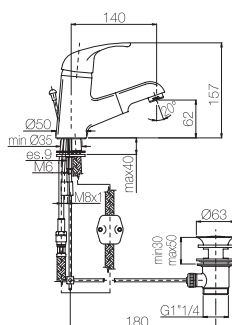

Monocomando lavabo con doccetta estraibile.
Single lever basin mixer with pull-out shower.

Finitura Finish	Codice Code	Prezzo Price
Cromo Chrome	22112	€ 174,40
Colorato bianco White colored	22112.CT2	€ 218,00

Con cartuccia a risparmio d'acqua
With water saving cartridge

Confezione
Package
n° pz 001

Imballo
Packing
36x9x22 cm