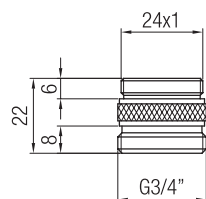

Riduzione 24x1 M x 3/4" M.
24x1 M x 3/4" M reduction.

Finitura Finish	Codice Code	Prezzo Price
Cromo Chrome	288	€ 4,40

Confezione
Package
n° pz 020

Imballo
Packing
14x6x6 cm