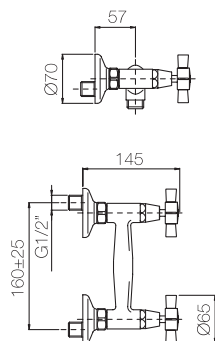

Gruppo doccia esterno senza kit doccia.

External shower set without shower kit.

Confezione Package  
n° pz 001

Imballo Packing  
39x10x17 cm

ORC019

ORC028

ORC437 / ..438

**Vitone normale**  
Normal valve