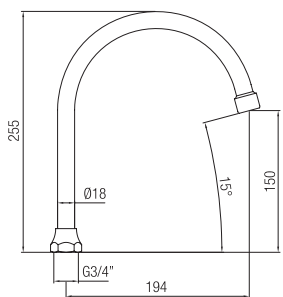

Canna a fontana con attacco universale Ø 18.
Fountain universal connection spout Ø 18.

Finitura Finish	Codice Code	Prezzo Price
Cromo Chrome	083	€ 20,20

Confezione
Package
n° pz 002

Imballo
Packing
36x9x22 cm