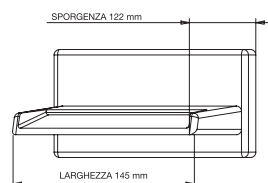

Bocca bordo vasca getto piatto a muro.
Wall bath border spout flat jet.

Finitura Finish	Codice Code	Prezzo Price
Cromo Chrome	1026	€ 738,20

Confezione
Package
n° pz 001

Imballo
Packing
27x17x24 cm