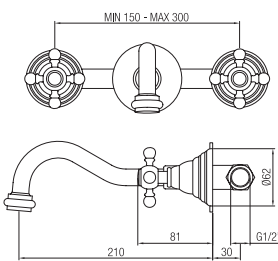

Batteria lavabo a muro con
canna mm 200.

Wall basin set with spout
mm 200.

Confezione
Package
n° pz 001

Imballo
Packing
39x10x17 cm

ORC019

ORC028

ORC044

ORC435
/ ..436

Vitone normale
Normal valve

Finitura Finish	Codice Code	Prezzo Price
Cromo Chrome	6016.20	€ 203,30
Ottone lucido Natural brass	6016.20.GI	€ 203,30
Cromo oro Chrome gold	6016.20.CD	€ 233,70
Bronzato Bronze	6016.20.BR	€ 305,00
Ramato Copper	6016.20.RA	€ 305,00
Dark bronze	6016.20.DB	€ 325,20
Dark copper	6016.20.DC	€ 325,20
Cromo spazzolato Brushed chrome	6016.20.CS	€ 325,20
Nichel antico Old nickel	6016.20.NA	€ 325,20
Dorato Gold	6016.20.DO	€ 406,60
Oro rosa Rose gold	6016.20.RS	€ 467,50

Vitone ceramico rotazione 90°
Ceramic valve 90° of turn

Codice Code	Prezzo Price
6016.20.CER	€ 211,90
6016.20.GI.CER	€ 211,90
6016.20.CD.CER	€ 243,60
6016.20.BR.CER	€ 317,90
6016.20.RA.CER	€ 317,90
6016.20.DB.CER	€ 339,00
6016.20.DC.CER	€ 339,00
6016.20.CS.CER	€ 339,00
6016.20.NA.CER	€ 339,00
6016.20.DO.CER	€ 423,80
6016.20.RS.CER	€ 487,30