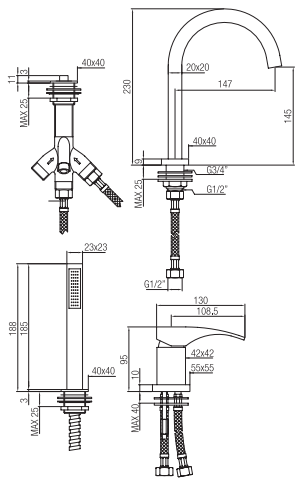

Confezione  
Package  
n° pz 001

Imballo  
Packing  
120x43x11 cm

Batteria monoc. bordo vasca quattro fori con deviatore e bocca.

*Four holes bath border mixer with diverter and spout.*

Finitura Finish	Codice Code	Prezzo Price
Cromo Chrome	<b>18180</b>	€ 488,80
Dorato Gold	<b>18180.DO</b>	€ 977,60