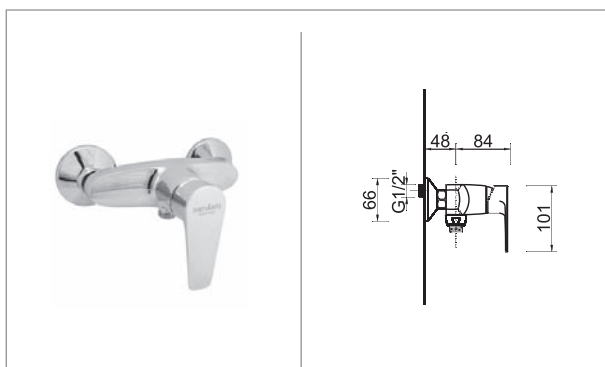

Monocomando doccia esterno senza kit doccia.
External shower mixer without shower kit.

Confezione Package
n° pz 001 Imballo Packing
25x9x13 cm

Finitura Finish	Codice Code	Prezzo Price
Cromo Chrome	1441	€ 93,00

Con cartuccia a risparmio d'acqua
With water saving cartridge

Finitura Finish	Codice Code	Prezzo Price
Cromo Chrome	1441.R	€ 96,00