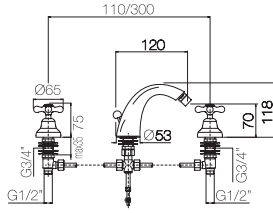

Batteria bidet con scarico.
Bidet set with pop up waste.

Vitone normale
Normal valve

Vitone ceramico rotazione 90°
Ceramic valve 90° of turn

Finitura Finish	Codice Code	Prezzo Price
Cromo Chrome	3003	€ 213,90
Ottone lucido Natural brass	3003.GI	€ 213,90
Cromo oro Chrome gold	3003.CD	€ 246,00
Bronzato Bronze	3003.BR	€ 320,90
Ramato Copper	3003.RA	€ 320,90
Dark bronze	3003.DB	€ 342,20
Nichel antico Old nickel	3003.NA	€ 342,20
Dorato Gold	3003.DO	€ 427,80

Codice Code	Prezzo Price
3003.CER	€ 222,70
3003.GI.CER	€ 222,70
3003.CD.CER	€ 256,10
3003.BR.CER	€ 334,10
3003.RA.CER	€ 334,10
3003.DB.CER	€ 356,30
3003.NA.CER	€ 356,30
3003.DO.CER	€ 445,40

Confezione
Package
n° pz 001

Imballo
Packing
37x10x22 cm