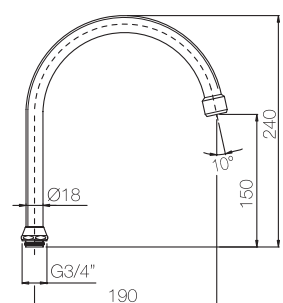

Canna a fontana Ø 18.
Fountain spout Ø 18.

Finitura Finish	Codice Code	Prezzo Price
Cromo Chrome	094	€ 23,20
Ottone lucido Natural brass	094.GI	€ 23,20
Bronzato Bronze	094.BR	€ 34,80
Ramato Copper	094.RA	€ 34,80
Nichel antico Old nickel	094.NA	€ 37,10
Dorato Gold	094.DO	€ 46,40

Confezione
Package
n° pz 002

Imballo
Packing
36x9x22 cm