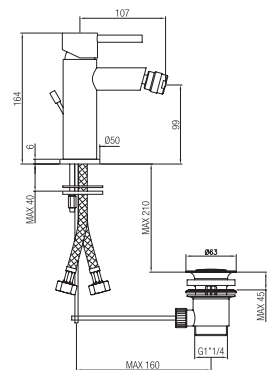

Monocomando bidet con scarico automatico.
Single lever bidet mixer with pop up waste.

Finitura Finish	Codice Code	Prezzo Price
Cromo Chrome	36120	€ 123,60

Confezione Package n° pz 001 Imballo Packing 38x7x16 cm