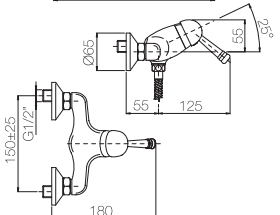

Finitura Finish	Codice Code	Prezzo Price
Cromo Chrome	10540	€ 213,70
Ottone lucido Natural brass	10540.GI	€ 213,70
Cromo oro Chrome gold	10540.CD	€ 245,80
Bronzato Bronze	10540.BR	€ 321,00
Ramato Copper	10540.RA	€ 321,00
Dark bronze	10540.DB	€ 342,00
Dark copper	10540.DC	€ 342,00
Cromo spazzolato Brushed chrome	10540.CS	€ 342,00
Nichel antico Old nickel	10540.NA	€ 342,00
Dorato Gold	10540.DO	€ 427,40
Oro rosa Rose gold	10540.RS	€ 491,50

Maniglia leva bianca
Handle with white lever

ORC431

Codice Code	Prezzo Price
10540.LB	€ 222,50
10540.GI.LB	€ 222,50
10540.CD.LB	€ 255,80
10540.BR.LB	€ 333,80
10540.RA.LB	€ 333,80
10540.DB.LB	€ 356,00
10540.DC.LB	€ 356,00
10540.CS.LB	€ 356,00
10540.NA.LB	€ 356,00
10540.DO.LB	€ 445,00
10540.RS.LB	€ 511,70

Maniglia leva Swarovski
Handle with Swarovski lever

ORC433

Codice Code	Prezzo Price
10540.SW	€ 289,80
10540.GI.SW	€ 289,80
10540.CD.SW	€ 333,20
10540.BR.SW	€ 434,70
10540.RA.SW	€ 434,70
10540.DB.SW	€ 463,70
10540.DC.SW	€ 463,70
10540.CS.SW	€ 463,70
10540.NA.SW	€ 463,70
10540.DO.SW	€ 579,60
10540.RS.SW	€ 666,60

NEW OLD