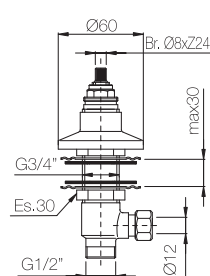

Confezione  
Package  
n° pz 025

Imballo  
Packing  
14x6x6 cm

Piantana con vitone e calotta  
1/2\"/>  
Upright with valve and nut 1/2\".

Finitura Finish	Codice Code	Prezzo Price
Giallo Yellow	<b>128</b>	€ 25,00