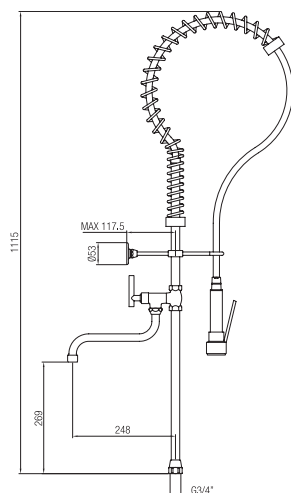

Colonna con doccia prelavaggio stoviglie e rubinetto.
Kitchen column with shower washing dishes and tap.

Finitura Finish	Codice Code	Prezzo Price
Cromo Chrome	5501	€ 382,40

Confezione
Package
n° pz 001

Imballo
Packing
78x30x12 cm

KITCHEN PROGRAM