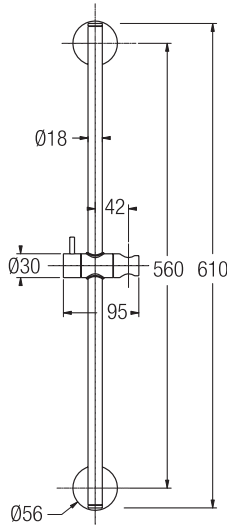

Saliscendi completo.
Sliding rail complete.

Finitura Finish	Codice Code	Prezzo Price
Cromo Chrome	701	€ 87,70

Confezione
Package
n° pz 001

Imballo
Packing
69x11x18 cm