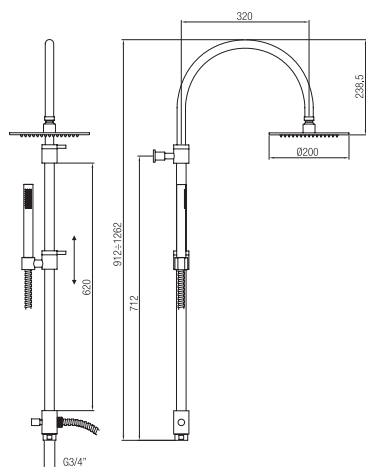

Colonna doccia telescopica senza miscelatore completa di:
Soffione rotondo Ø 200 mm.
Flessibile 1500 mm.
Doccetta tipo Timer.
Supporto doccia scorrevole.

*Telescopic column shower without mixer complete of:
Head shower Ø 200 mm.
Flexible hose 1500 mm.
Hand shower Timer line.
Sliding hand shower support.*

Finitura Finish	Codice Code	Prezzo Price
Cromo Chrome	765F1	€ 580,00
Cromo Chrome	765F3	€ 632,40
Cromo Chrome	765F4	€ 623,70

Confezione
Package
n° pz 001

Imballo
Packing
78x46x12 cm