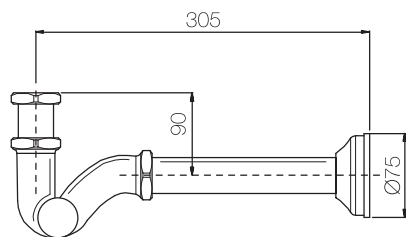

Finitura Finish	Codice Code	Prezzo Price
Cromo Chrome	509	€ 27,50
Bronzato Bronze	509.BR	€ 50,30
Ramato Copper	509.RA	€ 50,30
Dark bronze	509.DB	€ 52,40
Nichel antico Old nickel	509.NA	€ 52,40
Dorato Gold	509.DO	€ 58,80

Confezione
Package
n° pz 001

Imballo
Packing
25x9x13 cm