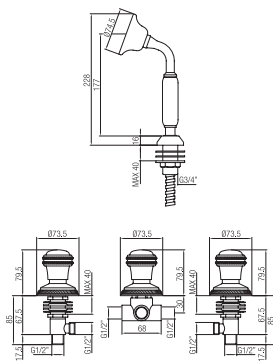

Batteria bordo vasca cinque fori con deviatore e bocca.
Five holes bath border mixer with diverter and spout.

Confezione Package
n° pz 001

Imballo Packing
37x10x22 cm

Maniglia con fascia Swarovski
Handle with Swarovski strip

Maniglia con pietra Swarovski
Handle with Swarovski stone

Finitura Finish	Codice Code	Prezzo Price
Cromo Chrome	27180	€ 567,40
Ottone lucido Natural brass	27180.GI	€ 567,40
Cromo oro Chrome gold	27180.CD	€ 652,50
Bronzato Bronze	27180.BR	€ 851,10
Ramato Copper	27180.RA	€ 851,10
Dark bronze	27180.DB	€ 907,80
Dark copper	27180.DC	€ 907,80
Cromo spazzolato Brushed chrome	27180.CS	€ 907,80
Nichel antico Old nickel	27180.NA	€ 907,80
Dorato Gold	27180.DO	€ 1134,80
Oro rosa Rose gold	27180.RS	€ 1305,00

Codice Code	Prezzo Price
27180.TW	€ 664,80
27180.GI.TW	€ 664,80
27180.CD.TW	€ 764,50
27180.BR.TW	€ 997,20
27180.RA.TW	€ 997,20
27180.DB.TW	€ 1063,60
27180.DC.TW	€ 1063,60
27180.CS.TW	€ 1063,60
27180.NA.TW	€ 1063,60
27180.DO.TW	€ 1329,60
27180.RS.TW	€ 1529,00

Codice Code	Prezzo Price
27180.PW	€ 791,60
27180.GI.PW	€ 791,60
27180.CD.PW	€ 910,00
27180.BR.PW	€ 1187,40
27180.RA.PW	€ 1187,40
27180.DB.PW	€ 1266,50
27180.DC.PW	€ 1266,50
27180.CS.PW	€ 1266,50
27180.NA.PW	€ 1266,50
27180.DO.PW	€ 1583,20
27180.RS.PW	€ 1820,00

Batteria bordo vasca con deviatore e doccia.
Bath border set with diverter and hand shower.

Confezione Package
n° pz 001

Imballo Packing
39x10x17 cm

Maniglia con fascia Swarovski
Handle with Swarovski strip

Maniglia con pietra Swarovski
Handle with Swarovski stone