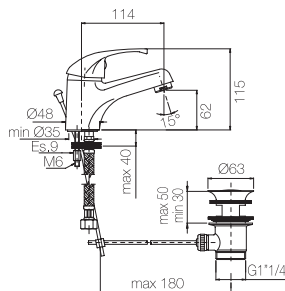

Monocomando lavabo con scarico automatico.
Single lever basin mixer with pop up waste.

Finitura Finish	Codice Code	Prezzo Price
Cromo Chrome	610	€ 66,50