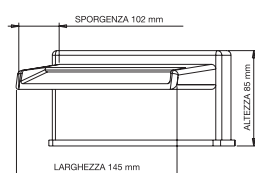

Bocca bordo vasca cascata.
Bath border spout waterfall jet.

Finitura Finish	Codice Code	Prezzo Price
Cromo Chrome	1020	€ 738,20

Confezione
Package
n° pz 001

Imballo
Packing
27x17x24 cm