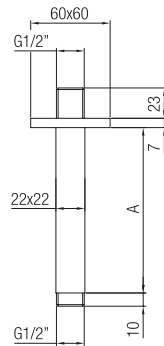

A	Code
125	773.A.12
200	773.A.20
300	773.A.30
400	773.A.40
500	773.A.50

Braccio doccia a soffitto.
Ceiling arm shower.

Finitura Finish	L mm	Codice Code	Prezzo Price
Cromo Chrome	125	773.A.12	€ 68,00
Cromo Chrome	200	773.A.20	€ 81,10
Nero opaco Matt black	200	773.A.20.NP	€ 113,50
Nichel satinato Satin nickel	200	773.A.20.NS	€ 129,70
Cromo Chrome	300	773.A.30	€ 94,80
Cromo Chrome	400	773.A.40	€ 108,10
Cromo Chrome	500	773.A.50	€ 140,20

Confezione
Package
n° pz 001

Imballo
Packing

35x8x3 / 35x8x3 / 50x10x8 cm

WATER RELAX