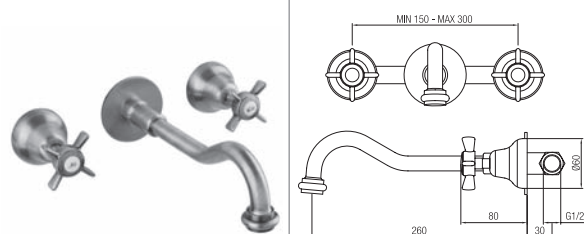

Batteria lavabo a muro con
canna mm 250.

Wall basin set with spout
mm 250.

Confezione
Package
n° pz 001

Imballo
Packing
39x10x17 cm

ORC019

ORC028

ORC044

ORC437
/ ..438

Vitone normale
Normal valve

Finitura Finish	Codice Code	Prezzo Price
Cromo Chrome	10116.25	€ 212,00
Ottone lucido Natural brass	10116.25.GI	€ 212,00
Cromo oro Chrome gold	10116.25.CD	€ 243,80
Bronzato Bronze	10116.25.BR	€ 318,00
Ramato Copper	10116.25.RA	€ 318,00
Dark bronze	10116.25.DB	€ 339,20
Dark copper	10116.25.DC	€ 339,20
Cromo spazzolato Brushed chrome	10116.25.CS	€ 339,20
Nichel antico Old nickel	10116.25.NA	€ 339,20
Dorato Gold	10116.25.DO	€ 424,00
Oro rosa Rose gold	10116.25.RS	€ 487,60

Vitone ceramico rotazione 90°
Ceramic valve 90° of turn

Codice Code	Prezzo Price
10116.25.CER	€ 220,80
10116.25.GI.CER	€ 220,80
10116.25.CD.CER	€ 253,90
10116.25.BR.CER	€ 331,20
10116.25.RA.CER	€ 331,20
10116.25.DB.CER	€ 353,20
10116.25.DC.CER	€ 353,20
10116.25.CS.CER	€ 353,20
10116.25.NA.CER	€ 353,20
10116.25.DO.CER	€ 441,60
10116.25.RS.CER	€ 507,80