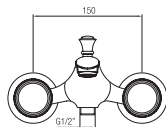

Maniglia con pietra Swarovski
Handle with Swarovski stone

Finitura Finish	Codice Code	Prezzo Price	Codice Code	Prezzo Price	Codice Code	Prezzo Price
Cromo Chrome	27101	€ 372,80	27101.TW	€ 454,00	27101.PW	€ 522,00
Ottone lucido Natural brass	27101.GI	€ 372,80	27101.GI.TW	€ 454,00	27101.GI.PW	€ 522,00
Cromo oro Chrome gold	27101.CD	€ 428,70	27101.CD.TW	€ 522,10	27101.CD.PW	€ 600,00
Bronzato Bronze	27101.BR	€ 559,20	27101.BR.TW	€ 681,00	27101.BR.PW	€ 783,00
Ramato Copper	27101.RA	€ 559,20	27101.RA.TW	€ 681,00	27101.RA.PW	€ 783,00
Dark bronze	27101.DB	€ 596,50	27101.DB.TW	€ 726,40	27101.DB.PW	€ 835,00
Dark copper	27101.DC	€ 596,50	27101.DC.TW	€ 726,40	27101.DC.PW	€ 835,00
Cromo spazzolato Brushed chrome	27101.CS	€ 596,50	27101.CS.TW	€ 726,40	27101.CS.PW	€ 835,00
Nichel antico Old nickel	27101.NA	€ 596,50	27101.NA.TW	€ 726,40	27101.NA.PW	€ 835,00
Dorato Gold	27101.DO	€ 745,60	27101.DO.TW	€ 908,00	27101.DO.PW	€ 1044,00
Oro rosa Rose gold	27101.RS	€ 857,40	27101.RS.TW	€ 1044,00	27101.RS.PW	€ 1200,00

Gruppo vasca esterno con kit doccia.
External bath set with shower kit.