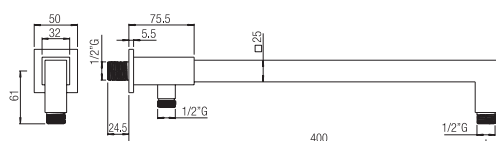

Confezione  
Package  
n° pz 001

Imballo  
Packing

40x10x5 cm

Braccio doccia con deviatore.  
Arm shower with diverter.

Finitura Finish	Codice Code	Prezzo Price
Cromo Chrome	7670	€ 205,60

Confezione  
Package  
n° pz 001