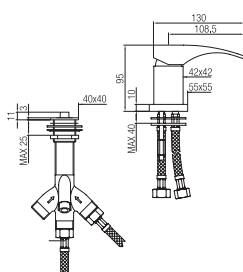

Monocomando bordo vasca con deviatore.

Bath border mixer with diverter.

Finitura Finish	Codice Code	Prezzo Price
Cromo Chrome	18182	€ 247,50
Dorato Gold	18182.DO	€ 495,00

Confezione
Package
n° pz 001

Imballo
Packing
17x9x17 cm