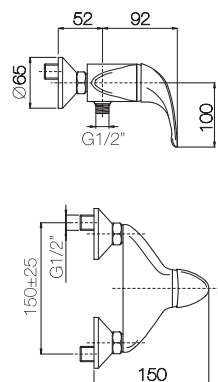

Monocomando doccia esterno senza kit doccia.

External shower mixer without shower kit.

Finitura Finish	Codice Code	Prezzo Price
Cromo Chrome	941	€ 127,40
Bronzato Bronze	941.BR	€ 191,10
Nichel antico Old nickel	941.NA	€ 203,80

Confezione
Package
n° pz 001

Imballo
Packing
39x10x17 cm