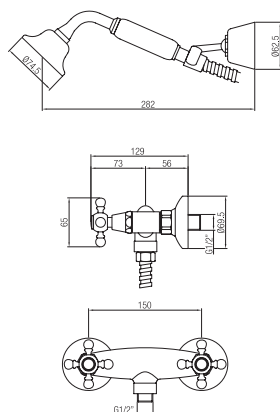

Gruppo doccia esterno con kit doccia.

External shower set with shower kit.

Confezione Package
n° pz 001

Imballo Packing
39x10x17 cm

ORC019

ORC028

ORC457 /..458

Vitone normale
Normal valve

Finitura Finish	Codice Code	Prezzo Price
Cromo Chrome	3040	€ 174,10
Ottone lucido Natural brass	3040.GI	€ 174,10
Cromo oro Chrome gold	3040.CD	€ 200,20
Bronzato Bronze	3040.BR	€ 261,10
Ramato Copper	3040.RA	€ 261,10
Dark bronze	3040.DB	€ 278,50
Nichel antico Old nickel	3040.NA	€ 278,50
Dorato Gold	3040.DO	€ 348,20

Vitone ceramico rotazione 90°
Ceramic valve 90° of turn

Codice Code	Prezzo Price
3040.CER	€ 182,90
3040.GI.CER	€ 182,90
3040.CD.CER	€ 210,30
3040.BR.CER	€ 274,40
3040.RA.CER	€ 274,40
3040.DB.CER	€ 292,60
3040.NA.CER	€ 292,60
3040.DO.CER	€ 365,80