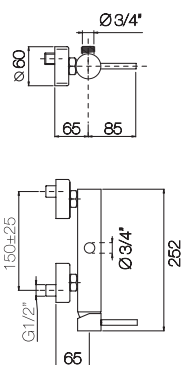

Monocomando doccia esterno con attacco superiore.

External shower mixer with superior connection.

Finitura Finish	Codice Code	Prezzo Price
Cromo Chrome	10345	€ 205,60
Bronzato Bronze	10345.BR	€ 308,40
Nichel antico Old nickel	10345.NA	€ 329,00

Confezione
Package
n° pz 001

Imballo
Packing
37x10x22 cm