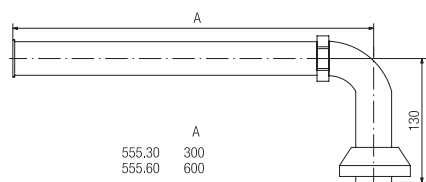

A
555.30 300
555.60 600

Kit estensione tubo per sifone colonna vasca.

Extension kit for floor bath column siphon.

Finitura Finish	L mm	Codice Code	Prezzo Price	L mm	Codice Code	Prezzo Price
Cromo Chrome	300	555.30	€ 124,60	600	555.60	€ 154,60
Bronzato Bronze	300	555.30.BR	€ 186,90	600	555.60.BR	€ 216,90
Ramato Copper	300	555.30.RA	€ 186,90	600	555.60.RA	€ 216,90
Dark bronze	300	555.30.DB	€ 199,30	600	555.60.DB	€ 229,30
Nichel antico Old nickel	300	555.30.NA	€ 199,30	600	555.60.NA	€ 229,30
Dorato Gold	300	555.30.DO	€ 249,20	600	555.60.DO	€ 279,20

Confezione
Package
n° pz 001

Imballo
Packing
60x7x16 cm