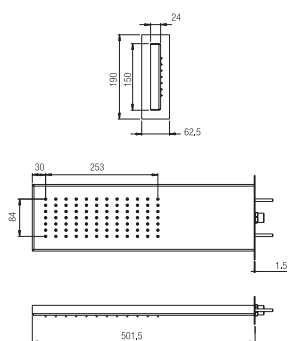

Soffione muro in acciaio inox, anticalcare, ispezionabile.

Stainless steel shower head, no limestone, inspectionable.

Finitura Finish	Codice Code	Prezzo Price
Cromo Chrome	775.SC	€ 460,00

Confezione
Package
n° pz 001

Imballo
Packing
38x16x25 cm