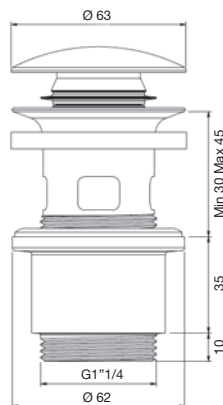

Piletta click-clack 1"1/4 con troppo pieno.
1"1/4 click-clack outlet with overflow.

Finitura Finish	Codice Code	Prezzo Price
Cromo Chrome	030CTP	€ 38,60
Nero opaco Matt black	030CTP.NP	€ 45,30
Bronzato Bronze	030CTP.BR	€ 50,50
Ramato Copper	030CTP.RA	€ 50,50
Nichel antico Old nickel	030CTP.NA	€ 54,00
Dorato Gold	030CTP.DO	€ 70,30

Confezione
Package
n° pz 025

Imballo
Packing
13x7x10 cm