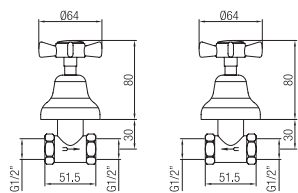

Gruppo doccia incasso.  
Concealed shower set.

Confezione  
Package  
n° pz 001

Imballo  
Packing  
17x9x17 cm

ORC019

ORC028

ORC437  
/..438

**Vitone normale**  
Normal valve

Finitura Finish	Codice Code	Prezzo Price
Cromo Chrome	10130	€ 114,20
Ottone lucido Natural brass	10130.GI	€ 114,20
Cromo oro Chrome gold	10130.CD	€ 131,30
Bronzato Bronze	10130.BR	€ 171,30
Ramato Copper	10130.RA	€ 171,30
Dark bronze	10130.DB	€ 182,70
Dark copper	10130.DC	€ 182,70
Cromo spazzolato Brushed chrome	10130.CS	€ 182,70
Nichel antico Old nickel	10130.NA	€ 182,70
Dorato Gold	10130.DO	€ 228,40
Oro rosa Rose gold	10130.RS	€ 262,60