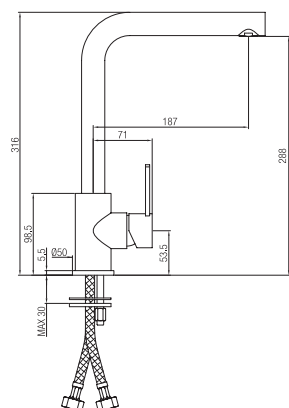

Monocomando lavello canna elle girevole.

High single lever sink mixer swivel spout.

Finitura Finish	Codice Code	Prezzo Price
Cromo Chrome	30173	€ 213,80
Dorato Gold	30173.DO	€ 427,60

Confezione
Package
n° pz 001

Imballo
Packing
43x8x28 cm