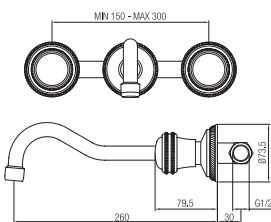

Batteria lavabo a muro con  
canna mm 250.

Wall basin set with spout  
mm 250.

Confezione  
Package  
n° pz 001

Imballo  
Packing  
39x10x17 cm

Finitura Finish	Codice Code	Prezzo Price
<b>Cromo</b> Chrome	<b>27116.25</b>	€ 305,40
<b>Ottone lucido</b> Natural brass	<b>27116.25.GI</b>	€ 305,40
<b>Cromo oro</b> Chrome gold	<b>27116.25.CD</b>	€ 351,20
<b>Bronzato</b> Bronze	<b>27116.25.BR</b>	€ 458,10
<b>Ramato</b> Copper	<b>27116.25.RA</b>	€ 458,10
<b>Dark bronze</b>	<b>27116.25.DB</b>	€ 488,70
<b>Dark copper</b>	<b>27116.25.DC</b>	€ 488,70
<b>Cromo spazzolato</b> Brushed chrome	<b>27116.25.CS</b>	€ 488,70
<b>Nichel antico</b> Old nickel	<b>27116.25.NA</b>	€ 488,70
<b>Dorato</b> Gold	<b>27116.25.DO</b>	€ 610,80
<b>Oro rosa</b> Rose gold	<b>27116.25.RS</b>	€ 702,40