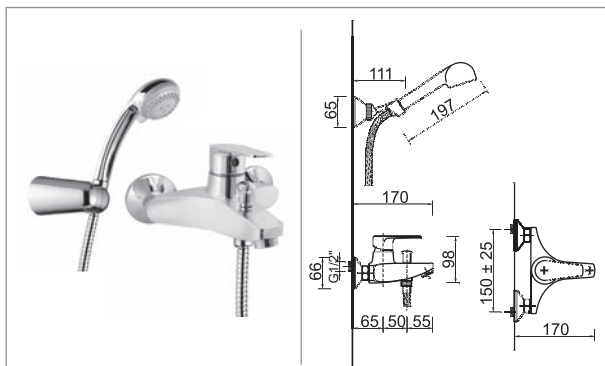

Monocomando vasca esterno con kit doccia.
Single lever bath mixer with shower kit.

Confezione Package
n° pz 001 Imballo Packing
22x14x20 cm

Finitura Finish	Codice Code	Prezzo Price
Cromo Chrome	1400	€ 162,40

Con cartuccia a risparmio d'acqua
With water saving cartridge

Finitura Finish	Codice Code	Prezzo Price
Cromo Chrome	1400.R	€ 165,40