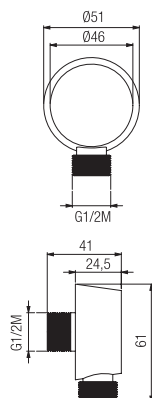

Presad'acqua
1/2" M x 1/2" M.
1/2" M x 1/2" M
water connection.

Finitura Finish	Codice Code	Prezzo Price
Cromo Chrome	732	€ 12,70
Bronzato Bronze	732.BR	€ 23,60
Ramato Copper	732.RA	€ 23,60
Dark bronze	732.DB	€ 25,80
Nichel antico Old nickel	732.NA	€ 25,80
Dorato Gold	732.DO	€ 30,20

Confezione
Package
n° pz 001

Imballo
Packing
13x7x10 cm