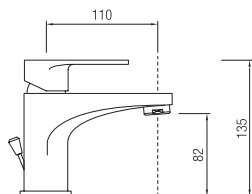

Monocomando lavabo con scarico automatico.

Single lever basin mixer with pop up waste.

Finitura Finish	Codice Code	Prezzo Price
Cromo Chrome	1410	€ 95,60

Con cartuccia a risparmio d'acqua
With water saving cartridge

ORC015

Confezione
Package
n° pz 001

Imballo
Packing
38x7x16 cm