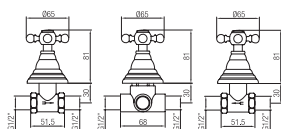

Gruppo doccia incasso con
deviatore.
Concealed shower set with
diverter.

Confezione
Package
n° pz 001

Imballo
Packing
39x10x17 cm

ORC019

ORC028

ORC435
/..436

Vitone normale
Normal valve

Finitura Finish	Codice Code	Prezzo Price
Cromo Chrome	6031	€ 210,50
Ottone lucido Natural brass	6031.GI	€ 210,50
Cromo oro Chrome gold	6031.CD	€ 242,00
Bronzato Bronze	6031.BR	€ 315,80
Ramato Copper	6031.RA	€ 315,80
Dark bronze	6031.DB	€ 336,80
Dark copper	6031.DC	€ 336,80
Cromo spazzolato Brushed chrome	6031.CS	€ 336,80
Nichel antico Old nickel	6031.NA	€ 336,80
Dorato Gold	6031.DO	€ 421,00
Oro rosa Rose gold	6031.RS	€ 484,10

Vitone ceramico rotazione 90°
Ceramic valve 90° of turn

Codice Code	Prezzo Price
6031.CER	€ 219,20
6031.GI.CER	€ 219,20
6031.CD.CER	€ 252,00
6031.BR.CER	€ 328,80
6031.RA.CER	€ 328,80
6031.DB.CER	€ 350,70
6031.DC.CER	€ 350,70
6031.CS.CER	€ 350,70
6031.NA.CER	€ 350,70
6031.DO.CER	€ 438,40
6031.RS.CER	€ 504,10