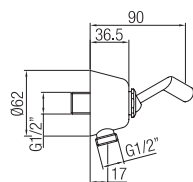

Supporto orientabile con presa d'acqua.

Adjustable support with water outlet.

Finitura Finish	Codice Code	Prezzo Price
Cromo Chrome	4209	€ 28,70
Bronzato Bronze	4209.BR	€ 43,70
Ramato Copper	4209.RA	€ 43,70
Dark bronze	4209.DB	€ 46,70
Nichel antico Old nickel	4209.NA	€ 46,70
Dorato Gold	4209.DO	€ 58,00

Confezione
Package
n° pz 001

Imballo
Packing
13x7x10 cm