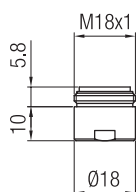

AERATORI
AERATORS

Aeratore 18x1 M.
18x1 M Aerator.

Finitura Finish	Codice Code	Prezzo Price
Cromo Chrome	286	€ 3,80

Confezione
Package
n° pz 400
Imballo
Packing
14x6x6 cm