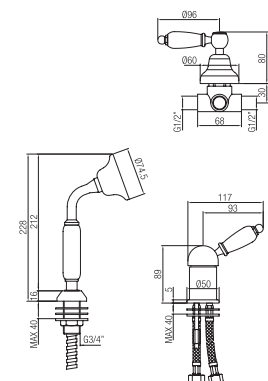

Finitura Finish	Codice Code	Prezzo Price	Codice Code	Prezzo Price	Codice Code	Prezzo Price
Cromo Chrome	10581	€ 292,60	10581.LB	€ 301,50	10581.SW	€ 368,90
Ottone lucido Natural brass	10581.GI	€ 292,60	10581.GI.LB	€ 301,50	10581.GI.SW	€ 368,90
Cromo oro Chrome gold	10581.CD	€ 336,40	10581.CD.LB	€ 346,70	10581.CD.SW	€ 424,20
Bronzato Bronze	10581.BR	€ 438,90	10581.BR.LB	€ 452,30	10581.BR.SW	€ 553,40
Ramato Copper	10581.RA	€ 438,90	10581.RA.LB	€ 452,30	10581.RA.SW	€ 553,40
Dark bronze	10581.DB	€ 468,10	10581.DB.LB	€ 482,40	10581.DB.SW	€ 590,20
Dark copper	10581.DC	€ 468,10	10581.DC.LB	€ 482,40	10581.DC.SW	€ 590,20
Cromo spazzolato Brushed chrome	10581.CS	€ 468,10	10581.CS.LB	€ 482,40	10581.CS.SW	€ 590,20
Nichel antico Old nickel	10581.NA	€ 468,10	10581.NA.LB	€ 482,40	10581.NA.SW	€ 590,20
Dorato Gold	10581.DO	€ 585,20	10581.DO.LB	€ 603,00	10581.DO.SW	€ 737,80
Oro rosa Rose gold	10581.RS	€ 673,00	10581.RS.LB	€ 693,40	10581.RS.SW	€ 848,40