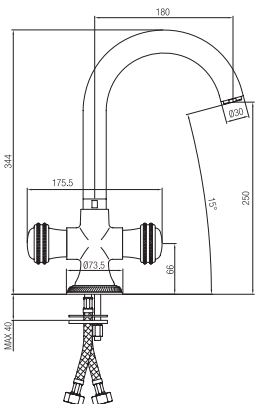

Monoforo lavello cucina.

Single hole sink tap.

Confezione Package
n° pz 001

Imballo Packing
37x10x22 cm

Maniglia con fascia Swarovski
Handle with Swarovski strip

Maniglia con pietra Swarovski
Handle with Swarovski stone

Finitura Finish	Codice Code	Prezzo Price	Codice Code	Prezzo Price	Codice Code	Prezzo Price
Cromo Chrome	27170	€ 277,40	27170.TW	€ 355,30	27170.PW	€ 423,20
Ottone lucido Natural brass	27170.GI	€ 277,40	27170.GI.TW	€ 355,30	27170.GI.PW	€ 423,20
Cromo oro Chrome gold	27170.CD	€ 319,00	27170.CD.TW	€ 408,50	27170.CD.PW	€ 486,60
Bronzato Bronze	27170.BR	€ 416,10	27170.BR.TW	€ 533,00	27170.BR.PW	€ 634,80
Ramato Copper	27170.RA	€ 416,10	27170.RA.TW	€ 533,00	27170.RA.PW	€ 634,80
Dark bronze	27170.DB	€ 443,80	27170.DB.TW	€ 568,40	27170.DB.PW	€ 677,10
Dark copper	27170.DC	€ 443,80	27170.DC.TW	€ 568,40	27170.DC.PW	€ 677,10
Cromo spazzolato Brushed chrome	27170.CS	€ 443,80	27170.CS.TW	€ 568,40	27170.CS.PW	€ 677,10
Nichel antico Old nickel	27170.NA	€ 443,80	27170.NA.TW	€ 568,40	27170.NA.PW	€ 677,10
Dorato Gold	27170.DO	€ 554,80	27170.DO.TW	€ 710,60	27170.DO.PW	€ 846,40
Oro rosa Rose gold	27170.RS	€ 638,00	27170.RS.TW	€ 817,10	27170.RS.PW	€ 973,30