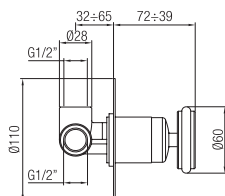

Monocomando doccia esterno con attacco superiore.

External shower mixer with superior connection.

Confezione Package n° pz 001 Imballo Packing 39x10x17 cm

Finitura Finish	Codice Code	Prezzo Price
Cromo Chrome	47145	€ 173,30
Cromo con maniglia KIA colorata Chrome with coloured KIA handle	47145. CK1.2.3.4.5.6	€ 186,40
Nero opaco Matt black	47145.NP	€ 242,60
Bronzato Bronze	47145.BR	€ 260,00
Dark bronze	47145.DB	€ 277,20
Dark copper	47145.DC	€ 277,20
Cromo spazzolato Brushed chrome	47145.CS	€ 277,20
Dorato Gold	47145.DO	€ 346,60
Oro rosa Rose gold	47145.RS	€ 398,50

Monocomando doccia incasso piastra piccola.

Built-in shower mixer small plate.

Confezione Package n° pz 001 Imballo Packing 17x7x12 cm

Finitura Finish	Codice Code	Prezzo Price
Cromo Chrome	47137	€ 139,40
Cromo con maniglia KIA colorata Chrome with coloured KIA handle	47137. CK1.2.3.4.5.6	€ 152,50
Nero opaco Matt black	47137.NP	€ 195,10
Bronzato Bronze	47137.BR	€ 209,10
Dark bronze	47137.DB	€ 223,00
Dark copper	47137.DC	€ 223,00
Cromo spazzolato Brushed chrome	47137.CS	€ 223,00
Dorato Gold	47137.DO	€ 278,80
Oro rosa Rose gold	47137.RS	€ 320,60

Monocomando doccia incasso.

Built-in shower mixer.

Confezione Package n° pz 001 Imballo Packing 17x7x12 cm

Finitura Finish	Codice Code	Prezzo Price
Cromo Chrome	47130	€ 142,00
Cromo con maniglia KIA colorata Chrome with coloured KIA handle	47130. CK1.2.3.4.5.6	€ 155,10
Nero opaco Matt black	47130.NP	€ 198,80
Bronzato Bronze	47130.BR	€ 213,00
Dark bronze	47130.DB	€ 227,20
Dark copper	47130.DC	€ 227,20
Cromo spazzolato Brushed chrome	47130.CS	€ 227,20
Dorato Gold	47130.DO	€ 284,00
Oro rosa Rose gold	47130.RS	€ 326,60