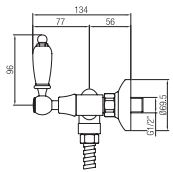

Gruppo doccia esterno con kit doccia.
External shower set with shower kit.