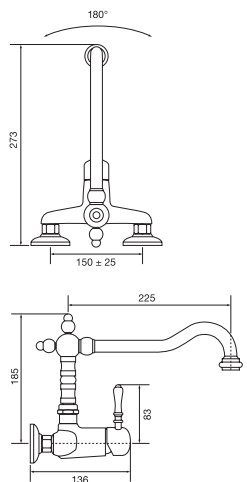

Finitura Finish	Codice Code	Prezzo Price	Codice Code	Prezzo Price	Codice Code	Prezzo Price
Cromo Chrome	40251	€ 233,70	40251.LB	€ 238,90	40251.SW	€ 270,80
Ottone lucido Natural brass	40251.GI	€ 233,70	40251.GI.LB	€ 238,90	40251.GI.SW	€ 270,80
Cromo oro Chrome gold	40251.CD	€ 268,70	40251.CD.LB	€ 274,70	40251.CD.SW	€ 311,40
Bronzato Bronze	40251.BR	€ 350,60	40251.BR.LB	€ 358,40	40251.BR.SW	€ 406,20
Ramato Copper	40251.RA	€ 350,60	40251.RA.LB	€ 358,40	40251.RA.SW	€ 406,20
Dark bronze	40251.DB	€ 374,00	40251.DB.LB	€ 382,30	40251.DB.SW	€ 433,20
Dark copper	40251.DC	€ 374,00	40251.DC.LB	€ 382,30	40251.DC.SW	€ 433,20
Cromo spazzolato Brushed chrome	40251.CS	€ 374,00	40251.CS.LB	€ 382,30	40251.CS.SW	€ 433,20
Nichel antico Old nickel	40251.NA	€ 374,00	40251.NA.LB	€ 382,30	40251.NA.SW	€ 433,20
Dorato Gold	40251.DO	€ 467,40	40251.DO.LB	€ 477,80	40251.DO.SW	€ 541,60
Oro rosa Rose gold	40251.RS	€ 537,50	40251.RS.LB	€ 549,40	40251.RS.SW	€ 622,80

Monocomando lavello a muro snodato.
Single lever sink mixer swivel spout.

Confezione Package
n° pz 001

Imballo Packing
38x16x25 cm

Maniglia leva bianca
Handle with white lever

ORC423

Maniglia leva Swarovski
Handle with Swarovski lever

ORC427