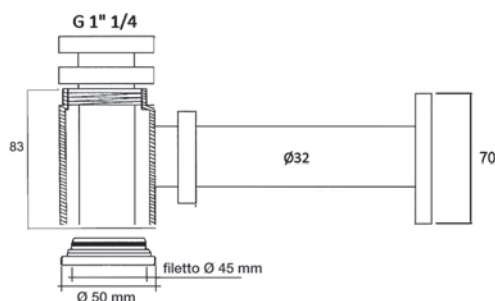

Finitura Finish	Codice Code	Prezzo Price
Cromo Chrome	585	€ 63,70
Nero opaco Matt black	585.NP	€ 78,50
Bronzato Bronze	585.BR	€ 104,40
Dark bronze	585.DB	€ 104,40
Nichel antico Old nickel	585.NA	€ 106,30
Dorato Gold	585.DO	€ 113,50

Confezione
Package
n° pz 001

Imballo
Packing
38x7x16 cm