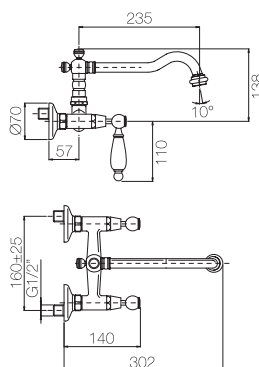

Confezione Package
n° pz 001

Imballo Packing
39x10x17 cm

Maniglia leva Swarovski
Handle with Swarovski lever

Maniglia sfera Swarovski
Handle with sphere Swarovski

Finitura Finish	Codice Code	Prezzo Price
Cromo Chrome	12151	€ 231,00
Ottone lucido Natural brass	12151.GI	€ 231,00
Cromo oro Chrome gold	12151.CD	€ 265,60
Bronzato Bronze	12151.BR	€ 346,50
Ramato Copper	12151.RA	€ 346,50
Dark bronze	12151.DB	€ 369,60
Dark copper	12151.DC	€ 369,60
Cromo spazzolato Brushed chrome	12151.CS	€ 369,60
Nichel antico Old nickel	12151.NA	€ 369,60
Dorato Gold	12151.DO	€ 462,00
Oro rosa Rose gold	12151.RS	€ 531,30

Codice Code	Prezzo Price
12151.SW	€ 362,30
12151.GI.SW	€ 362,30
12151.CD.SW	€ 416,60
12151.BR.SW	€ 543,50
12151.RA.SW	€ 543,50
12151.DB.SW	€ 579,60
12151.DC.SW	€ 579,60
12151.CS.SW	€ 579,60
12151.NA.SW	€ 579,60
12151.DO.SW	€ 724,60
12151.RS.SW	€ 833,20

Codice Code	Prezzo Price
12151.FW	€ 441,00
12151.GI.FW	€ 441,00
12151.CD.FW	€ 507,10
12151.BR.FW	€ 661,50
12151.RA.FW	€ 661,50
12151.DB.FW	€ 705,60
12151.DC.FW	€ 705,60
12151.CS.FW	€ 705,60
12151.NA.FW	€ 705,60
12151.DO.FW	€ 882,00
12151.RS.FW	€ 1014,30