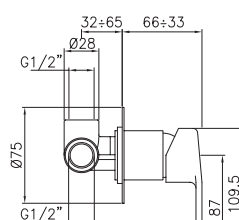

Monocomando doccia incasso piastra piccola.

Built-in shower mixer small plate.

Finitura Finish	Codice Code	Prezzo Price
Cromo Chrome	32137	€ 79,90
Dorato Gold	32137.DO	€ 159,70

Confezione
Package
n° pz 001

Imballo
Packing
17x7x12 cm