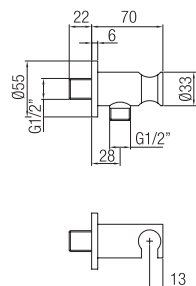

PRESE ACQUA CON SUPPORTO
HAND SHOWER SUPPORT WITH WATER OUTLETS

Supporto presa d'acqua.
Support water outlet.

Finitura Finish	Codice Code	Prezzo Price
Cromo Chrome	4204	€ 43,50
Nero opaco Matt black	4204.NP	€ 60,90
Nichel satinato Satin nickel	4204.NS	€ 69,60

Confezione
Package
n° pz 001

Imballo
Packing
14x6x6 cm