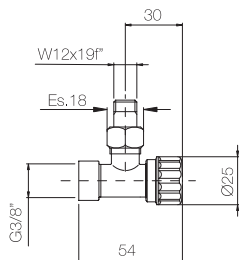

Rubinetto per cassetta WC attacco femmina con dadino e perno.
WC tap femal connection with nut and pipe.

Finitura Finish	Codice Code	Prezzo Price
Cromo Chrome	019	€ 7,00

Confezione
Package
n° pz 020

Imballo
Packing
13x7x10 cm