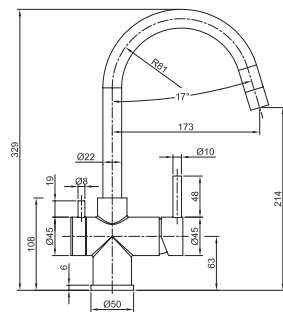

Monocomando lavello tre vie in acciaio inox.
High single lever sink mixer three ways inox.

Finitura Finish	Codice Code	Prezzo Price
Acciaio spazzolato Brushed stainless steel	35372	€ 417,50

Confezione
Package
n° pz 001

Imballo
Packing
43x8x28 cm