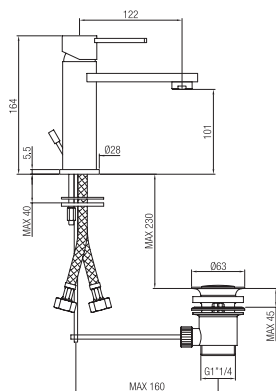

Monocomando lavabo con scarico automatico.
Single lever basin mixer with pop up waste.

Finitura Finish	Codice Code	Prezzo Price
Cromo Chrome	30110	€ 264,00
Dorato Gold	30110.DO	€ 528,00

Confezione
Package
n° pz 001

Imballo
Packing
39x10x17 cm