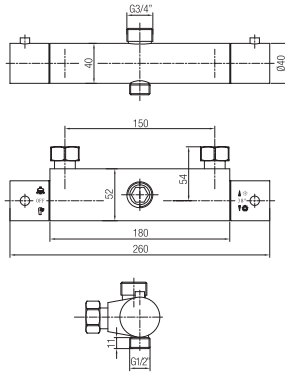

Termostatico doccia est. con attacco superiore e deviatore integrato.
Thermostatic ext. shower mixer with sup. con. and integrated diverter.

Finitura Finish	Codice Code	Prezzo Price
Cromo Chrome	421	€ 195,00

Confezione
Package
n° pz 001

Imballo
Packing
39x10x17 cm