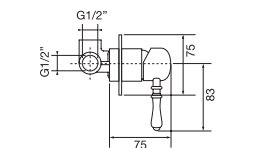

Confezione Package  
n° pz 001

Imballo Packing  
39x10x17 cm

Finitura Finish	Codice Code	Prezzo Price	Codice Code	Prezzo Price	Codice Code	Prezzo Price
<b>Cromo</b> Chrome	<b>40216.16</b>	€ 186,60	<b>40216.16.LB</b>	€ 191,90	<b>40216.16.SW</b>	€ 223,80
<b>Ottone lucido</b> Natural brass	<b>40216.16.GI</b>	€ 186,60	<b>40216.16.GI.LB</b>	€ 191,90	<b>40216.16.GI.SW</b>	€ 223,80
<b>Cromo oro</b> Chrome gold	<b>40216.16.CD</b>	€ 214,60	<b>40216.16.CD.LB</b>	€ 220,70	<b>40216.16.CD.SW</b>	€ 257,30
<b>Bronzato</b> Bronze	<b>40216.16.BR</b>	€ 279,90	<b>40216.16.BR.LB</b>	€ 287,90	<b>40216.16.BR.SW</b>	€ 335,70
<b>Ramato</b> Copper	<b>40216.16.RA</b>	€ 279,90	<b>40216.16.RA.LB</b>	€ 287,90	<b>40216.16.RA.SW</b>	€ 335,70
<b>Dark bronze</b>	<b>40216.16.DB</b>	€ 298,60	<b>40216.16.DB.LB</b>	€ 307,00	<b>40216.16.DB.SW</b>	€ 358,10
<b>Dark copper</b>	<b>40216.16.DC</b>	€ 298,60	<b>40216.16.DC.LB</b>	€ 307,00	<b>40216.16.DC.SW</b>	€ 358,10
<b>Cromo spazzolato</b> Brushed chrome	<b>40216.16.CS</b>	€ 298,60	<b>40216.16.CS.LB</b>	€ 307,00	<b>40216.16.CS.SW</b>	€ 358,10
<b>Nichel antico</b> Old nickel	<b>40216.16.NA</b>	€ 298,60	<b>40216.16.NA.LB</b>	€ 307,00	<b>40216.16.NA.SW</b>	€ 358,10
<b>Dorato</b> Gold	<b>40216.16.DO</b>	€ 373,20	<b>40216.16.DO.LB</b>	€ 383,80	<b>40216.16.DO.SW</b>	€ 447,60
<b>Oro rosa</b> Rose gold	<b>40216.16.RS</b>	€ 429,10	<b>40216.16.RS.LB</b>	€ 441,40	<b>40216.16.RS.SW</b>	€ 514,70