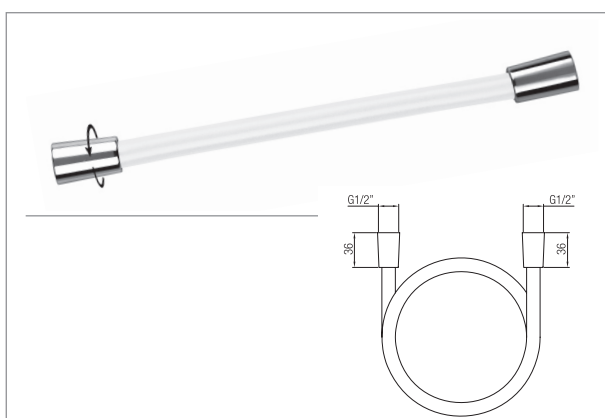

Flessibile doccia ZIP bianco opaco.  
*ZIP white matt flexible hose.*

Finitura Finish	L mm	Codice Code	Prezzo Price
Cromo Chrome	150	247.15.SC	€ 21,00
Cromo Chrome	200	247.20.SC	€ 25,40

Confezione  
Package  
n° pz 001