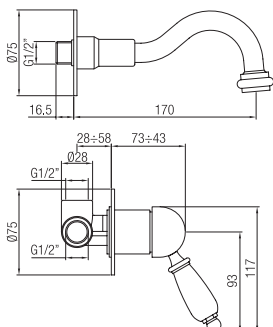

Monocomando lavabo a muro con canna mm 160.

Wall single lever basin mixer two parts spout mm 160.

ORC001

ORC044

ORC429

Confezione Package
n° pz 001

Imballo Packing
39x10x17 cm

ORC431

Maniglia leva bianca
Handle with white lever

ORC433

Maniglia leva Swarovski
Handle with Swarovski lever

Finitura Finish	Codice Code	Prezzo Price	Codice Code	Prezzo Price	Codice Code	Prezzo Price
Cromo Chrome	10516.16	€ 176,10	10516.16.LB	€ 184,90	10516.16.SW	€ 252,20
Ottone lucido Natural brass	10516.16.GI	€ 176,10	10516.16.GI.LB	€ 184,90	10516.16.GI.SW	€ 252,20
Cromo oro Chrome gold	10516.16.CD	€ 202,50	10516.16.CD.LB	€ 212,60	10516.16.CD.SW	€ 290,00
Bronzato Bronze	10516.16.BR	€ 264,10	10516.16.BR.LB	€ 277,30	10516.16.BR.SW	€ 378,30
Ramato Copper	10516.16.RA	€ 264,10	10516.16.RA.LB	€ 277,30	10516.16.RA.SW	€ 378,30
Dark bronze	10516.16.DB	€ 281,80	10516.16.DB.LB	€ 295,80	10516.16.DB.SW	€ 403,50
Dark copper	10516.16.DC	€ 281,80	10516.16.DC.LB	€ 295,80	10516.16.DC.SW	€ 403,50
Cromo spazzolato Brushed chrome	10516.16.CS	€ 281,80	10516.16.CS.LB	€ 295,80	10516.16.CS.SW	€ 403,50
Nichel antico Old nickel	10516.16.NA	€ 281,80	10516.16.NA.LB	€ 295,80	10516.16.NA.SW	€ 403,50
Dorato Gold	10516.16.DO	€ 352,20	10516.16.DO.LB	€ 369,80	10516.16.DO.SW	€ 504,40
Oro rosa Rose gold	10516.16.RS	€ 405,00	10516.16.RS.LB	€ 425,20	10516.16.RS.SW	€ 580,00