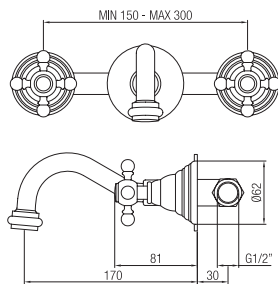

Batteria lavabo a muro con
canna mm 160.

Wall basin set with spout
mm 160.

Confezione
Package
n° pz 001

Imballo
Packing
39x10x17 cm

ORC019

ORC028

ORC044

ORC435
/ ..436

Vitone normale
Normal valve

Finitura Finish	Codice Code	Prezzo Price
Cromo Chrome	6016.16	€ 203,30
Ottone lucido Natural brass	6016.16.GI	€ 203,30
Cromo oro Chrome gold	6016.16.CD	€ 233,70
Bronzato Bronze	6016.16.BR	€ 305,00
Ramato Copper	6016.16.RA	€ 305,00
Dark bronze	6016.16.DB	€ 325,20
Dark copper	6016.16.DC	€ 325,20
Cromo spazzolato Brushed chrome	6016.16.CS	€ 325,20
Nichel antico Old nickel	6016.16.NA	€ 325,20
Dorato Gold	6016.16.DO	€ 406,60
Oro rosa Rose gold	6016.16.RS	€ 467,50

Vitone ceramico rotazione 90°
Ceramic valve 90° of turn

Codice Code	Prezzo Price
6016.16.CER	€ 211,90
6016.16.GI.CER	€ 211,90
6016.16.CD.CER	€ 243,60
6016.16.BR.CER	€ 317,90
6016.16.RA.CER	€ 317,90
6016.16.DB.CER	€ 339,00
6016.16.DC.CER	€ 339,00
6016.16.CS.CER	€ 339,00
6016.16.NA.CER	€ 339,00
6016.16.DO.CER	€ 423,80
6016.16.RS.CER	€ 487,30