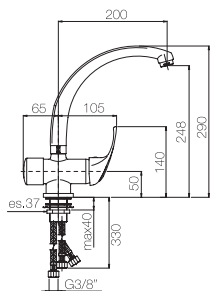

Confezione Package n° pz 001 | Imballo Packing 37x10x22 cm

Maniglia leva bianca
Handle with white lever **ORC382**

Finitura Finish	Codice Code	Prezzo Price
Cromo Chrome	10272	€ 212,40
Cromo oro Chrome gold	10272.CD	€ 244,20
Bronzato Bronze	10272.BR	€ 318,60
Ramato Copper	10272.RA	€ 318,60
Dark bronze	10272.DB	€ 339,80
Nichel antico Old nickel	10272.NA	€ 339,80
Dorato Gold	10272.DO	€ 424,80

Codice Code	Prezzo Price
10272.LB	€ 227,80
10272.CD.LB	€ 261,90
10272.BR.LB	€ 341,70
10272.RA.LB	€ 341,70
10272.DB.LB	€ 364,40
10272.NA.LB	€ 364,40
10272.DO.LB	€ 455,60

Maniglia leva wenge
Handle with wenge lever **ORC384**

Finitura Finish	Codice Code	Prezzo Price
Cromo Chrome	10272.LW	€ 227,80
Cromo oro Chrome gold	10272.CD.LW	€ 261,90
Bronzato Bronze	10272.BR.LW	€ 341,70
Ramato Copper	10272.RA.LW	€ 341,70
Dark bronze	10272.DB.LW	€ 364,40
Nichel antico Old nickel	10272.NA.LW	€ 364,40
Dorato Gold	10272.DO.LW	€ 455,60

Maniglia leva Swarovski
Handle with Swarovski lever **ORC386**

Codice Code	Prezzo Price
10272.SW	€ 286,80
10272.CD.SW	€ 329,80
10272.BR.SW	€ 430,20
10272.RA.SW	€ 430,20
10272.DB.SW	€ 458,80
10272.NA.SW	€ 458,80
10272.DO.SW	€ 573,60