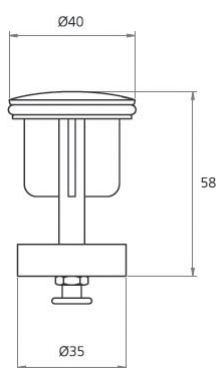

Tappo per scarico in ottone
1" 1/4.
*Plug pop-up waste in brass
1" 1/4.*

Finitura Finish	Codice Code	Prezzo Price
Cromo Chrome	142.14	€ 5,70
Bronzato Bronze	142.14.BR	€ 9,60
Ramato Copper	142.14.RA	€ 9,60
Dark bronze	142.14.DB	€ 10,40
Nichel antico Old nickel	142.14.NA	€ 10,40
Dorato Gold	142.14.DO	€ 13,00

Confezione
Package
n° pz 020

Imballo
Packing
14x6x6 cm