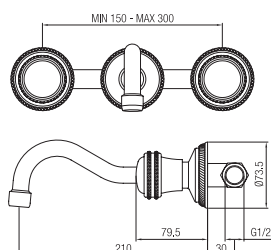

Batteria lavabo a muro con
canna mm 200.

Wall basin set with spout
mm 200.

Confezione
Package
n° pz 001

Imballo
Packing
39x10x17 cm

Finitura Finish	Codice Code	Prezzo Price
Cromo Chrome	27116.20	€ 305,40
Ottone lucido Natural brass	27116.20.GI	€ 305,40
Cromo oro Chrome gold	27116.20.CD	€ 351,20
Bronzato Bronze	27116.20.BR	€ 458,10
Ramato Copper	27116.20.RA	€ 458,10
Dark bronze	27116.20.DB	€ 488,70
Dark copper	27116.20.DC	€ 488,70
Cromo spazzolato Brushed chrome	27116.20.CS	€ 488,70
Nichel antico Old nickel	27116.20.NA	€ 488,70
Dorato Gold	27116.20.DO	€ 610,80
Oro rosa Rose gold	27116.20.RS	€ 702,40

Maniglia con fascia Swarovski
Handle with Swarovski strip

Codice Code	Prezzo Price
27116.20.TW	€ 384,30
27116.20.GI.TW	€ 384,30
27116.20.CD.TW	€ 441,90
27116.20.BR.TW	€ 576,50
27116.20.RA.TW	€ 576,50
27116.20.DB.TW	€ 614,90
27116.20.DC.TW	€ 614,90
27116.20.CS.TW	€ 614,90
27116.20.NA.TW	€ 614,90
27116.20.DO.TW	€ 768,60
27116.20.RS.TW	€ 883,80

Maniglia con pietra Swarovski
Handle with Swarovski stone

Codice Code	Prezzo Price
27116.20.PW	€ 452,20
27116.20.GI.PW	€ 452,20
27116.20.CD.PW	€ 520,00
27116.20.BR.PW	€ 678,30
27116.20.RA.PW	€ 678,30
27116.20.DB.PW	€ 723,50
27116.20.DC.PW	€ 723,50
27116.20.CS.PW	€ 723,50
27116.20.NA.PW	€ 723,50
27116.20.DO.PW	€ 904,40
27116.20.RS.PW	€ 1040,00

Batteria lavabo a muro con
canna mm 250.

Wall basin set with spout
mm 250.

Confezione
Package
n° pz 001

Imballo
Packing
39x10x17 cm