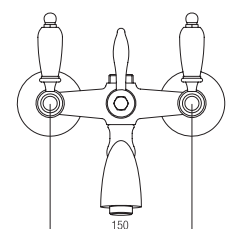

Confezione  
 Package  
 n° pz 001

Imballo  
 Packing  
 26x17x19 cm

Finitura Finish	Codice Code	Prezzo Price	Codice Code	Prezzo Price	Codice Code	Prezzo Price
<b>Cromo</b> Chrome	<b>28104</b>	€ 220,30	<b>28104.LN</b>	€ 220,30	<b>28104.SW</b>	€ 356,20
<b>Ottone lucido</b> Natural brass	<b>28104.GI</b>	€ 220,30	<b>28104.GI.LN</b>	€ 220,30	<b>28104.GI.SW</b>	€ 356,20
<b>Cromo oro</b> Chrome gold	<b>28104.CD</b>	€ 253,30	<b>28104.CD.LN</b>	€ 253,30	<b>28104.CD.SW</b>	€ 409,60
<b>Bronzato</b> Bronze	<b>28104.BR</b>	€ 330,50	<b>28104.BR.LN</b>	€ 330,50	<b>28104.BR.SW</b>	€ 534,30
<b>Ramato</b> Copper	<b>28104.RA</b>	€ 330,50	<b>28104.RA.LN</b>	€ 330,50	<b>28104.RA.SW</b>	€ 534,30
<b>Dark bronze</b>	<b>28104.DB</b>	€ 352,40	<b>28104.DB.LN</b>	€ 352,40	<b>28104.DB.SW</b>	€ 570,00
<b>Dark copper</b>	<b>28104.DC</b>	€ 352,40	<b>28104.DC.LN</b>	€ 352,40	<b>28104.DC.SW</b>	€ 570,00
<b>Cromo spazzolato</b> Brushed chrome	<b>28104.CS</b>	€ 352,40	<b>28104.CS.LN</b>	€ 352,40	<b>28104.CS.SW</b>	€ 570,00
<b>Nichel antico</b> Old nickel	<b>28104.NA</b>	€ 352,40	<b>28104.NA.LN</b>	€ 352,40	<b>28104.NA.SW</b>	€ 570,00
<b>Dorato</b> Gold	<b>28104.DO</b>	€ 440,60	<b>28104.DO.LN</b>	€ 440,60	<b>28104.DO.SW</b>	€ 712,40
<b>Oro rosa</b> Rose gold	<b>28104.RS</b>	€ 506,70	<b>28104.RS.LN</b>	€ 506,70	<b>28104.RS.SW</b>	€ 819,20