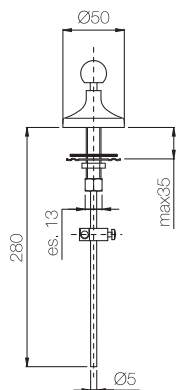

Confezione  
Package  
n° pz 001

Imballo  
Packing  
13x7x10 cm

Comando bidet completo di  
astina e pomolo.  
*Bidet control equipped with rod  
and knob.*

Finitura Finish	Codice Code	Prezzo Price
<b>Cromo</b> Chrome	<b>086</b>	€ 11,30