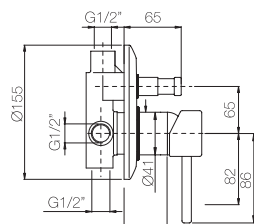

Monocomando doccia incasso con deviatore.

Built-in shower mixer with diverter.

Finitura Finish	Codice Code	Prezzo Price
Cromo Chrome	10331	€ 152,30
Bronzato Bronze	10331.BR	€ 228,40
Nichel antico Old nickel	10331.NA	€ 243,70

Confezione
Package
n° pz 001

Imballo
Packing
17x9x17 cm