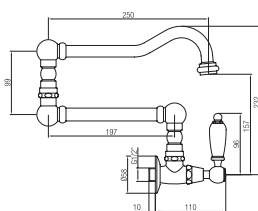

Finitura Finish	Codice Code	Prezzo Price	Codice Code	Prezzo Price	Codice Code	Prezzo Price
Cromo Chrome	12160	€ 215,90	12160.SW	€ 281,50	12160.FW	€ 320,90
Ottone lucido Natural brass	12160.GI	€ 215,90	12160.GI.SW	€ 281,50	12160.GI.FW	€ 320,90
Cromo oro Chrome gold	12160.CD	€ 248,20	12160.CD.SW	€ 323,70	12160.CD.FW	€ 369,00
Bronzato Bronze	12160.BR	€ 323,90	12160.BR.SW	€ 422,30	12160.BR.FW	€ 481,40
Ramato Copper	12160.RA	€ 323,90	12160.RA.SW	€ 422,30	12160.RA.FW	€ 481,40
Dark bronze	12160.DB	€ 345,40	12160.DB.SW	€ 450,40	12160.DB.FW	€ 513,40
Dark copper	12160.DC	€ 345,40	12160.DC.SW	€ 450,40	12160.DC.FW	€ 513,40
Cromo spazzolato Brushed chrome	12160.CS	€ 345,40	12160.CS.SW	€ 450,40	12160.CS.FW	€ 513,40
Nichel antico Old nickel	12160.NA	€ 345,40	12160.NA.SW	€ 450,40	12160.NA.FW	€ 513,40
Dorato Gold	12160.DO	€ 431,80	12160.DO.SW	€ 563,00	12160.DO.FW	€ 641,80
Oro rosa Rose gold	12160.RS	€ 496,50	12160.RS.SW	€ 647,40	12160.RS.FW	€ 738,00