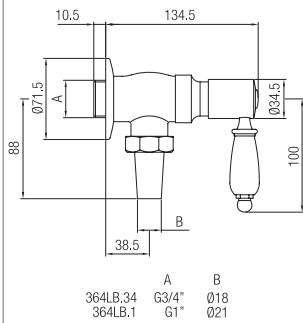

Passorapido esterno ritorno automatico.
Automatic external WC flush tap.

Finitura Finish	Ø	Codice Code	Prezzo Price
Cromo Chrome	3/4"	364LB.34	€ 102,70
Cromo Chrome	1"	364LB.1	€ 106,00

Confezione
Package
n° pz 001

Imballo
Packing
25x9x13 cm