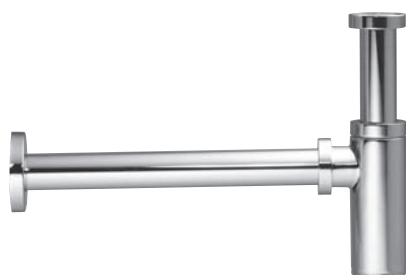

Sifone in ottone linea "Timer".
Siphon in brass "Timer" line.