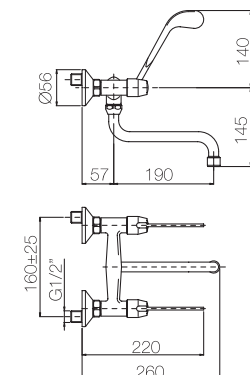

Gruppo lavello a muro leva clinica.
Wall sink set tap clinic lever.

Finitura Finish	Codice Code	Prezzo Price
Cromo Chrome	451	€ 93,30

Confezione
Package
n° pz 001

Imballo
Packing
38x7x16 cm