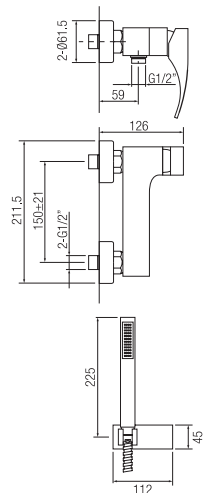

Monocomando doccia esterno con kit doccia.

External shower mixer with shower kit.

Finitura Finish	Codice Code	Prezzo Price
Cromo Chrome	14140	€ 504,90
Dorato Gold	14140.DO	€ 1009,80

Confezione
Package
n° pz 001

Imballo
Packing
26x17x19 cm