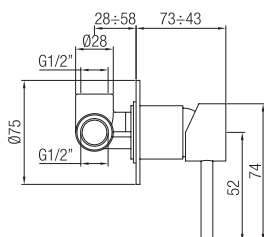

Monocomando doccia incasso piastra piccola.

Built-in shower mixer small plate.

Finitura Finish	Codice Code	Prezzo Price
Cromo Chrome	10337	€ 92,80
Bronzato Bronze	10337.BR	€ 139,20
Nichel antico Old nickel	10337.NA	€ 148,50

Confezione
Package
n° pz 001

Imballo
Packing
17x9x17 cm