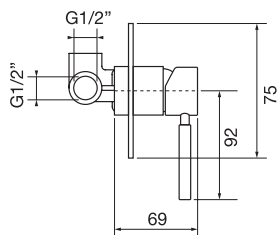

Monocomando doccia incasso piastra piccola.

Built-in shower mixer small plate.

Finitura Finish	Codice Code	Prezzo Price
Cromo Chrome	23137	€ 96,50
Nero opaco Matt black	23137.NP	€ 135,10
Nichel antico Old nickel	23137.NA	€ 154,40
Cromo spazzolato Brushed chrome	23137.CS	€ 154,40
Dorato Gold	23137.DO	€ 193,00
Oro rosa Rose gold	23137.RS	€ 221,90

ORC001

ORC254

Confezione
Package
n° pz 001

Imballo
Packing
17x9x17 cm