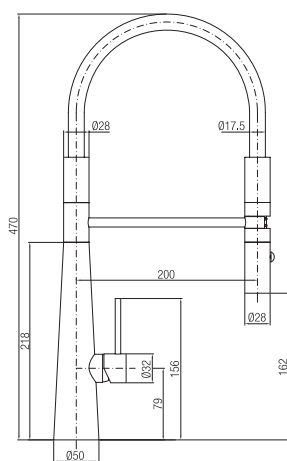

Monocomando lavello con flessibile in gomma e doccia due getti.

Single lever sink mixer with rubber tube and two jets spray.

Finitura Finish	Codice Code	Prezzo Price
Cromo Chrome	5528	€ 368,60
Colorato bianco White colored	5528.CT2	€ 442,30
Bronzato Bronze	5528.BR	€ 552,90
Dark copper	5528.DC	€ 589,80
Nichel antico Old nickel	5528.NA	€ 589,80
Nichel satinato Satin nickel	5528.NS	€ 589,80

Confezione Package n° pz 001 Imballo Packing 56x7x30 cm