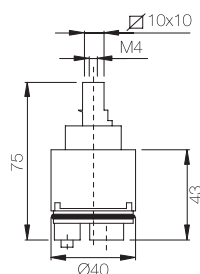

Cartuccia miscelatore Ø 40 due
perni con distributore.
Mixer cartridge Ø 40 two pivots
with distributor.

Codice Code	Prezzo Price
139	€ 12,50

Confezione
Package
n° pz 020

Imballo
Packing
14x6x6 cm