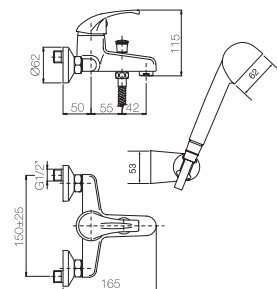

Monocomando vasca esterno con kit doccia.
Single lever bath mixer with shower kit.

Finitura Finish	Codice Code	Prezzo Price
Cromo Chrome	600	€ 95,20