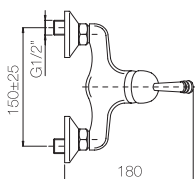

Imballo Packing  
39x10x17 cm

Finitura Finish	Codice Code	Prezzo Price	Codice Code	Prezzo Price	Codice Code	Prezzo Price
<b>Cromo</b> Chrome	<b>10545</b>	€ 140,30	<b>10545.LB</b>	€ 148,90	<b>10545.SW</b>	€ 216,40
<b>Ottone lucido</b> Natural brass	<b>10545.GI</b>	€ 140,30	<b>10545.GI.LB</b>	€ 148,90	<b>10545.GI.SW</b>	€ 216,40
<b>Cromo oro</b> Chrome gold	<b>10545.CD</b>	€ 161,30	<b>10545.CD.LB</b>	€ 171,20	<b>10545.CD.SW</b>	€ 248,80
<b>Bronzato</b> Bronze	<b>10545.BR</b>	€ 210,50	<b>10545.BR.LB</b>	€ 223,40	<b>10545.BR.SW</b>	€ 324,60
<b>Ramato</b> Copper	<b>10545.RA</b>	€ 210,50	<b>10545.RA.LB</b>	€ 223,40	<b>10545.RA.SW</b>	€ 324,60
<b>Dark bronze</b>	<b>10545.DB</b>	€ 224,40	<b>10545.DB.LB</b>	€ 238,20	<b>10545.DB.SW</b>	€ 346,20
<b>Dark copper</b>	<b>10545.DC</b>	€ 224,40	<b>10545.DC.LB</b>	€ 238,20	<b>10545.DC.SW</b>	€ 346,20
<b>Cromo spazzolato</b> Brushed chrome	<b>10545.CS</b>	€ 224,40	<b>10545.CS.LB</b>	€ 238,20	<b>10545.CS.SW</b>	€ 346,20
<b>Nichel antico</b> Old nickel	<b>10545.NA</b>	€ 224,40	<b>10545.NA.LB</b>	€ 238,20	<b>10545.NA.SW</b>	€ 346,20
<b>Dorato</b> Gold	<b>10545.DO</b>	€ 280,60	<b>10545.DO.LB</b>	€ 297,80	<b>10545.DO.SW</b>	€ 432,80
<b>Oro rosa</b> Rose gold	<b>10545.RS</b>	€ 322,70	<b>10545.RS.LB</b>	€ 342,40	<b>10545.RS.SW</b>	€ 497,70