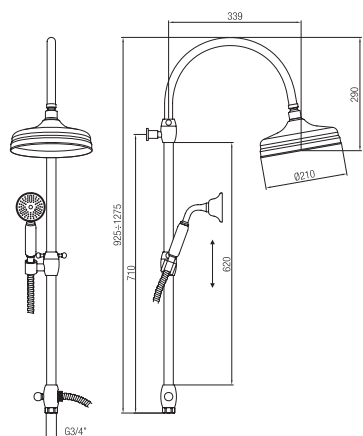

Finitura Finish	Codice Code	Prezzo Price
Cromo Chrome	762F1	€ 564,70
Bronzato Bronze	762F1.BR	€ 847,00
Ramato Copper	762F1.RA	€ 847,00
Dark bronze	762F1.DB	€ 903,50
Nichel antico Old nickel	762F1.NA	€ 903,50
Dorato Gold	762F1.DO	€ 1129,40
Cromo Chrome	762F2	€ 542,80
Bronzato Bronze	762F2.BR	€ 814,20
Ramato Copper	762F2.RA	€ 814,20
Dark bronze	762F2.DB	€ 868,40
Nichel antico Old nickel	762F2.NA	€ 868,40
Dorato Gold	762F2.DO	€ 1085,60

Codice Code	Prezzo Price
762F3	€ 617,10
762F3.BR	€ 925,60
762F3.RA	€ 925,60
762F3.DB	€ 987,30
762F3.NA	€ 987,30
762F3.DO	€ 1234,20
762F4	€ 608,40
762F4.BR	€ 912,60
762F4.RA	€ 912,60
762F4.DB	€ 973,40
762F4.NA	€ 973,40
762F4.DO	€ 1216,80

Colonna doccia telescopica senza miscelatore completa di:
Soffione rotondo Ø 200 mm.
Flessibile 1500 mm.
Doccetta tipo New Old.
Supporto doccia scorrevole.

*Telescopic column shower without mixer complete of:
Head shower Ø 200 mm.
Flexible hose 1500 mm.
Hand shower New Old line.
Sliding hand shower support.*

Confezione
Package
n° pz 001

Imballo
Packing
78x46x12 cm