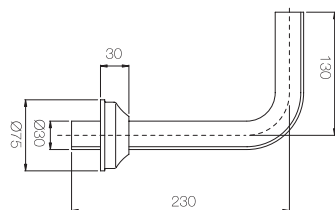

Finitura Finish	Codice Code	Prezzo Price
Cromo Chrome	523	€ 17,10
Bronzato Bronze	523.BR	€ 25,80
Ramato Copper	523.RA	€ 25,80
Nichel antico Old nickel	523.NA	€ 28,40
Dorato Gold	523.DO	€ 41,60

Confezione
Package
n° pz 005

Imballo
Packing
38x7x16 cm