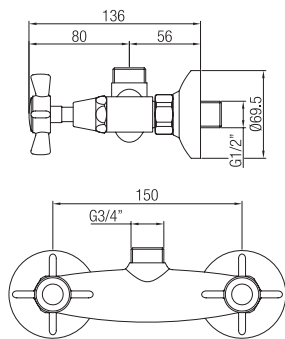

Gruppo doccia esterno con attacco superiore.

External shower set with superior connection.

Confezione Package
n° pz 001

Imballo Packing
39x10x17 cm

ORC019

ORC028

ORC437 / ..438

Vitone normale
Normal valve

Finitura Finish	Codice Code	Prezzo Price
Cromo Chrome	10145	€ 119,50
Ottone lucido Natural brass	10145.GI	€ 119,50
Cromo oro Chrome gold	10145.CD	€ 137,40
Bronzato Bronze	10145.BR	€ 179,30
Ramato Copper	10145.RA	€ 179,30
Dark bronze	10145.DB	€ 191,20
Dark copper	10145.DC	€ 191,20
Cromo spazzolato Brushed chrome	10145.CS	€ 191,20
Nichel antico Old nickel	10145.NA	€ 191,20
Dorato Gold	10145.DO	€ 239,00
Oro rosa Rose gold	10145.RS	€ 274,80

Vitone ceramico rotazione 90°
Ceramic valve 90° of turn

Codice Code	Prezzo Price
10145.CER	€ 128,20
10145.GI.CER	€ 128,20
10145.CD.CER	€ 147,40
10145.BR.CER	€ 192,30
10145.RA.CER	€ 192,30
10145.DB.CER	€ 205,10
10145.DC.CER	€ 205,10
10145.CS.CER	€ 205,10
10145.NA.CER	€ 205,10
10145.DO.CER	€ 256,40
10145.RS.CER	€ 294,80