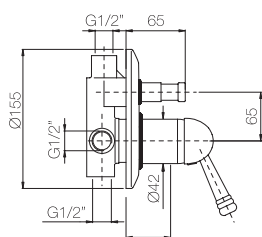

Finitura Finish	Codice Code	Prezzo Price
Cromo Chrome	10531	€ 154,70
Ottone lucido Natural brass	10531.GI	€ 154,70
Cromo oro Chrome gold	10531.CD	€ 177,90
Bronzato Bronze	10531.BR	€ 232,00
Ramato Copper	10531.RA	€ 232,00
Dark bronze	10531.DB	€ 247,50
Dark copper	10531.DC	€ 247,50
Cromo spazzolato Brushed chrome	10531.CS	€ 247,50
Nichel antico Old nickel	10531.NA	€ 247,50
Dorato Gold	10531.DO	€ 309,40
Oro rosa Rose gold	10531.RS	€ 355,80

Maniglia leva bianca
Handle with white lever

Codice Code	Prezzo Price
10531.LB	€ 163,40
10531.GI.LB	€ 163,40
10531.CD.LB	€ 187,90
10531.BR.LB	€ 245,10
10531.RA.LB	€ 245,10
10531.DB.LB	€ 261,40
10531.DC.LB	€ 261,40
10531.CS.LB	€ 261,40
10531.NA.LB	€ 261,40
10531.DO.LB	€ 326,80
10531.RS.LB	€ 375,80

Maniglia leva Swarovski
Handle with Swarovski lever

Codice Code	Prezzo Price
10531.SW	€ 230,80
10531.GI.SW	€ 230,80
10531.CD.SW	€ 265,40
10531.BR.SW	€ 346,20
10531.RA.SW	€ 346,20
10531.DB.SW	€ 369,20
10531.DC.SW	€ 369,20
10531.CS.SW	€ 369,20
10531.NA.SW	€ 369,20
10531.DO.SW	€ 461,60
10531.RS.SW	€ 530,80