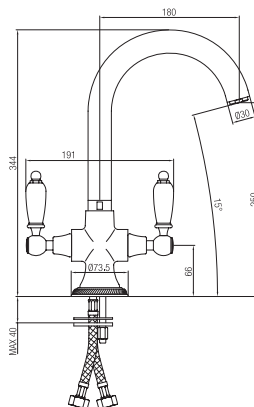

Finitura Finish	Codice Code	Prezzo Price
Cromo Chrome	28170	€ 260,10
Ottone lucido Natural brass	28170.GI	€ 260,10
Cromo oro Chrome gold	28170.CD	€ 299,10
Bronzato Bronze	28170.BR	€ 390,20
Ramato Copper	28170.RA	€ 390,20
Dark bronze	28170.DB	€ 416,10
Dark copper	28170.DC	€ 416,10
Cromo spazzolato Brushed chrome	28170.CS	€ 416,10
Nichel antico Old nickel	28170.NA	€ 416,10
Dorato Gold	28170.DO	€ 520,20
Oro rosa Rose gold	28170.RS	€ 598,20

Maniglia leva nera
Handle with black lever

Codice Code	Prezzo Price
28170.LN	€ 260,10
28170.GI.LN	€ 260,10
28170.CD.LN	€ 299,10
28170.BR.LN	€ 390,20
28170.RA.LN	€ 390,20
28170.DB.LN	€ 416,10
28170.DC.LN	€ 416,10
28170.CS.LN	€ 416,10
28170.NA.LN	€ 416,10
28170.DO.LN	€ 520,20
28170.RS.LN	€ 598,20

Maniglia leva Swarovski
Handle with Swarovski lever

Codice Code	Prezzo Price
28170.SW	€ 396,00
28170.GI.SW	€ 396,00
28170.CD.SW	€ 455,40
28170.BR.SW	€ 594,00
28170.RA.SW	€ 594,00
28170.DB.SW	€ 633,60
28170.DC.SW	€ 633,60
28170.CS.SW	€ 633,60
28170.NA.SW	€ 633,60
28170.DO.SW	€ 792,00
28170.RS.SW	€ 910,80