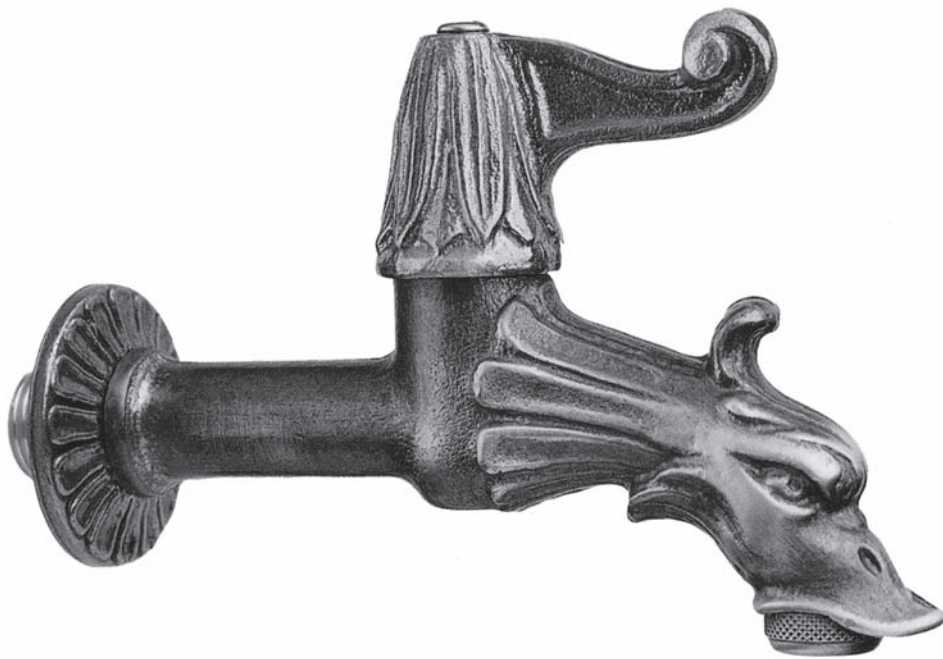

9 Garden Zone