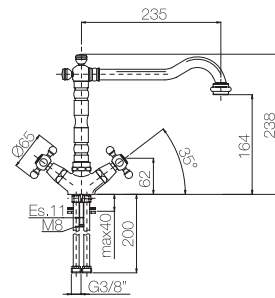

Monoforoavello cucina.
Single hole sink tap.

Confezione Package
n° pz 001

Imballo Packing
37x10x22 cm

ORC019

ORC028

ORC044

ORC435 / .436

Vitone normale
Normal valve

Finitura Finish	Codice Code	Prezzo Price
Cromo Chrome	6070	€ 189,90
Ottone lucido Natural brass	6070.GI	€ 189,90
Cromo oro Chrome gold	6070.CD	€ 218,30
Bronzato Bronze	6070.BR	€ 285,00
Ramato Copper	6070.RA	€ 285,00
Dark bronze	6070.DB	€ 303,80
Dark copper	6070.DC	€ 303,80
Cromo spazzolato Brushed chrome	6070.CS	€ 303,80
Nichel antico Old nickel	6070.NA	€ 303,80
Dorato Gold	6070.DO	€ 379,80
Oro rosa Rose gold	6070.RS	€ 436,70

Vitone ceramico rotazione 90°
Ceramic valve 90° of turn

Codice Code	Prezzo Price
6070.CER	€ 198,70
6070.GI.CER	€ 198,70
6070.CD.CER	€ 228,50
6070.BR.CER	€ 298,10
6070.RA.CER	€ 298,10
6070.DB.CER	€ 317,90
6070.DC.CER	€ 317,90
6070.CS.CER	€ 317,90
6070.NA.CER	€ 317,90
6070.DO.CER	€ 397,40
6070.RS.CER	€ 457,00