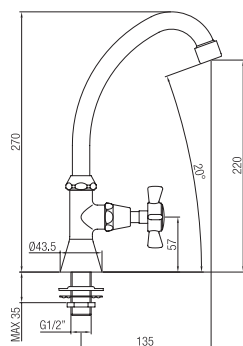

Rubinetto monolavello 1/2".
Single sink tap 1/2".

Confezione
Package
n° pz 001

Imballo
Packing
25x9x13 cm

ORC019

ORC028

ORC046

ORC438

Vitone normale
Normal valve

Finitura Finish	Codice Code	Prezzo Price
Cromo Chrome	10127	€ 73,10
Ottone lucido Natural brass	10127.GI	€ 73,10
Cromo oro Chrome gold	10127.CD	€ 84,00
Bronzato Bronze	10127.BR	€ 109,70
Ramato Copper	10127.RA	€ 109,70
Dark bronze	10127.DB	€ 116,90
Dark copper	10127.DC	€ 116,90
Cromo spazzolato Brushed chrome	10127.CS	€ 116,90
Nichel antico Old nickel	10127.NA	€ 116,90
Dorato Gold	10127.DO	€ 146,20
Oro rosa Rose gold	10127.RS	€ 168,10

Vitone ceramico rotazione 90°
Ceramic valve 90° of turn

Codice Code	Prezzo Price
10127.CER	€ 77,50
10127.GI.CER	€ 77,50
10127.CD.CER	€ 89,10
10127.BR.CER	€ 116,30
10127.RA.CER	€ 116,30
10127.DB.CER	€ 124,00
10127.DC.CER	€ 124,00
10127.CS.CER	€ 124,00
10127.NA.CER	€ 124,00
10127.DO.CER	€ 155,00
10127.RS.CER	€ 178,20