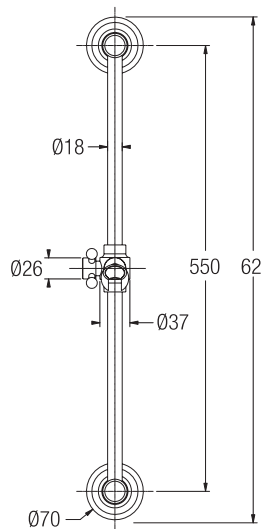

Saliscendi stile classico asta
Ø18 lunghezza cm 60.
*Classic sliding rail with round
pole Ø18 lenght cm 60.*

Finitura Finish	Codice Code	Prezzo Price
Cromo Chrome	704.LB	€ 152,30
Bronzato Bronze	704.LB.BR	€ 223,90
Ramato Copper	704.LB.RA	€ 223,90
Dark bronze	704.LB.DB	€ 238,30
Nichel antico Old nickel	704.LB.NA	€ 238,30
Dorato Gold	704.LB.DO	€ 296,80

Confezione
Package
n° pz 001

Imballo
Packing
69x11x18 cm