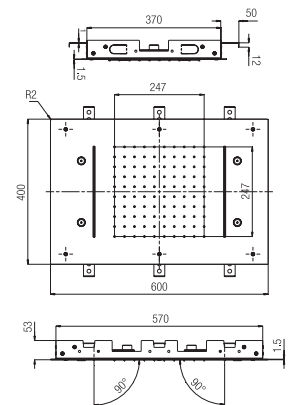

Soffione a soffitto rettangolare
con nebulizzatore e cascata.
*Rectangular ceiling shower head
with nebulizer and waterfall jet.*

Finitura Finish	Codice Code	Prezzo Price
Cromo Chrome	7538	€ 1671,00

Confezione
Package
n° pz 001

Imballo
Packing
70x50x25 cm