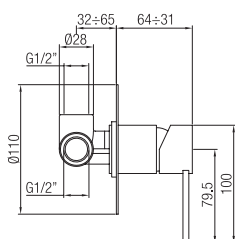

Monocomando doccia incasso guarnizione non visibile.

Built-in shower mixer invisible gasket.

Finitura Finish	Codice Code	Prezzo Price
Cromo Chrome	30130	€ 111,80
Dorato Gold	30130.DO	€ 223,60

Confezione
Package
n° pz 001

Imballo
Packing
17x9x17 cm