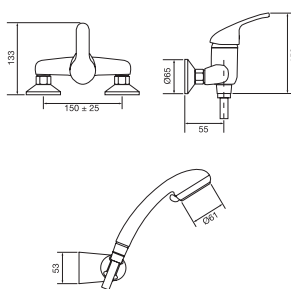

Monocomando doccia esterno con kit doccia.
External shower mixer with shower kit.

Finitura Finish	Codice Code	Prezzo Price
Cromo Chrome	22140	€ 102,30
Colorato bianco White colored	22140.CT2	€ 127,90

Con cartuccia a risparmio d'acqua
With water saving cartridge

Confezione
Package
n° pz 001

Imballo
Packing
22x14x20 cm

Finitura Finish	Codice Code	Prezzo Price
Cromo Chrome	22140.R	€ 105,30