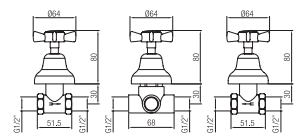

Gruppo doccia incasso con
deviatore.
Concealed shower set with
diverter.

Confezione
Package
n° pz 001

Imballo
Packing
39x10x17 cm

ORC019

ORC028

ORC437
/..438

Vitone normale
Normal valve

Finitura Finish	Codice Code	Prezzo Price
Cromo Chrome	10131	€ 223,60
Ottone lucido Natural brass	10131.GI	€ 223,60
Cromo oro Chrome gold	10131.CD	€ 257,10
Bronzato Bronze	10131.BR	€ 335,40
Ramato Copper	10131.RA	€ 335,40
Dark bronze	10131.DB	€ 357,70
Dark copper	10131.DC	€ 357,70
Cromo spazzolato Brushed chrome	10131.CS	€ 357,70
Nichel antico Old nickel	10131.NA	€ 357,70
Dorato Gold	10131.DO	€ 447,20
Oro rosa Rose gold	10131.RS	€ 514,20

Vitone ceramico rotazione 90°
Ceramic valve 90° of turn

Codice Code	Prezzo Price
10131.CER	€ 232,40
10131.GI.CER	€ 232,40
10131.CD.CER	€ 267,20
10131.BR.CER	€ 348,60
10131.RA.CER	€ 348,60
10131.DB.CER	€ 371,80
10131.DC.CER	€ 371,80
10131.CS.CER	€ 371,80
10131.NA.CER	€ 371,80
10131.DO.CER	€ 464,80
10131.RS.CER	€ 534,50