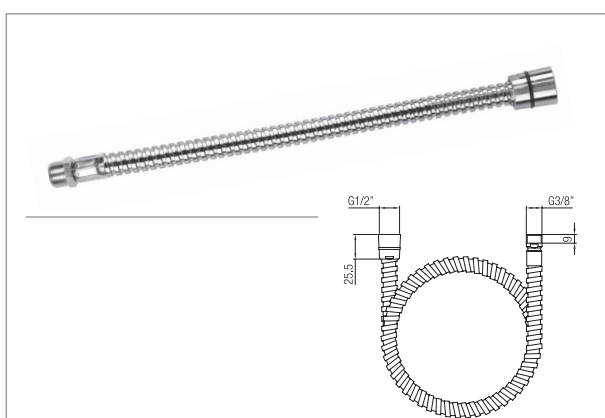

Flessibile doccia ottone
M 3/8" x F 1/2" conico.
Conic brass M 3/8" x F 1/2" flexible hose.

Finitura Finish	L mm	Codice Code	Prezzo Price
Cromo Chrome	150	249.15	€ 14,00

Confezione
Package
n° pz 001

Imballo
Packing
18x5x21 cm

WATER RELAX