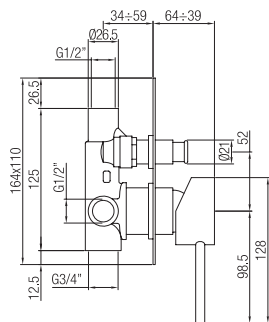

Monocomando doccia incasso con deviatore.

Built-in shower mixer with diverter.

Finitura
Finish

Codice
Code

Prezzo
Price

Cromo
Chrome

10831

€ 179,60

Confezione Package
n° pz 001

Imballo Packing
39x10x17 cm