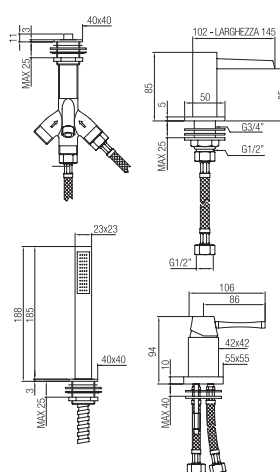

Batteria monoc. bordo vasca quattro fori con deviatore e bocca cascata.

Four holes bath border mixer with diverter and waterfall jet spout.

Finitura Finish	Codice Code	Prezzo Price
Cromo Chrome	19183	€ 1034,00
Nero opaco Matt black	19183.NP	€ 1447,60
Cromo spazzolato Brushed chrome	19183.CS	€ 1654,40
Dorato Gold	19183.DO	€ 2068,00

Confezione
Package
n° pz 001

Imballo
Packing
27x17x24 cm