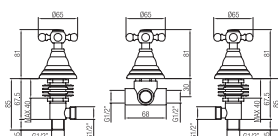

Batteria bordo vasca con deviatore.
Bath border set with diverter.

Confezione Package
n° pz 001

Imballo Packing
39x10x17 cm

ORC019

ORC028

ORC435 / ..436

Vitone normale
Normal valve

Finitura Finish	Codice Code	Prezzo Price
Cromo Chrome	6082	€ 223,60
Ottone lucido Natural brass	6082.GI	€ 223,60
Cromo oro Chrome gold	6082.CD	€ 257,10
Bronzato Bronze	6082.BR	€ 335,40
Ramato Copper	6082.RA	€ 335,40
Dark bronze	6082.DB	€ 357,70
Dark copper	6082.DC	€ 357,70
Cromo spazzolato Brushed chrome	6082.CS	€ 357,70
Nichel antico Old nickel	6082.NA	€ 357,70
Dorato Gold	6082.DO	€ 447,20
Oro rosa Rose gold	6082.RS	€ 514,20

Vitone ceramico rotazione 90°
Ceramic valve 90° of turn

Codice Code	Prezzo Price
6082.CER	€ 232,40
6082.GI.CER	€ 232,40
6082.CD.CER	€ 267,20
6082.BR.CER	€ 348,60
6082.RA.CER	€ 348,60
6082.DB.CER	€ 371,80
6082.DC.CER	€ 371,80
6082.CS.CER	€ 371,80
6082.NA.CER	€ 371,80
6082.DO.CER	€ 464,80
6082.RS.CER	€ 534,50