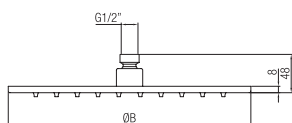

ØB
7700.B.20 Ø200
7700.B.30 Ø300
7700.B.40 Ø400

Soffione ispezionabile in acciaio inox H 8 mm.
Head shower inspectionable in stainless steel H 8 mm.

Finitura Finish	mm	Codice Code	Prezzo Price
Cromo Chrome	200	7700.B.20	€ 223,40
Cromo Chrome	300	7700.B.30	€ 344,00
Cromo Chrome	400	7700.B.40	€ 470,50

Confezione
Package
n° pz 001

Imballo
Packing
20x20x6 / 30x30x6 / 40x40x6 cm