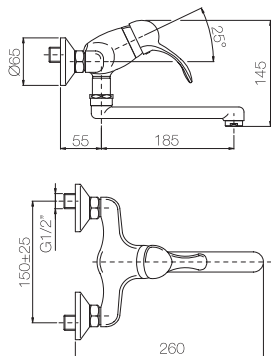

Monocomando lavello a muro.

Wall single lever sink mixer.

Confezione Package
n° pz 001

Imballo Packing
39x10x17 cm

Maniglia leva bianca
Handle with white lever ORC378

Finitura Finish	Codice Code	Prezzo Price
Cromo Chrome	7050	€ 140,90
Bronzato Bronze	7050.BR	€ 211,40
Ramato Copper	7050.RA	€ 211,40
Dark bronze	7050.DB	€ 225,40
Nichel antico Old nickel	7050.NA	€ 225,40

Codice Code	Prezzo Price
7050.LB	€ 161,50
7050.BR.LB	€ 242,20
7050.RA.LB	€ 242,20
7050.DB.LB	€ 258,40
7050.NA.LB	€ 258,40