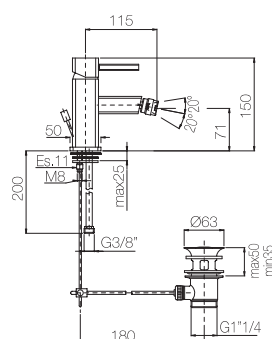

Monocomando bidet con scarico
automatico.

*Single lever bidet mixer with pop
up waste.*

Finitura Finish	Codice Code	Prezzo Price
Cromo Chrome	16120	€ 260,10
Nichel antico Old nickel	16120.NA	€ 416,10
Cromo spazzolato Brushed chrome	16120.CS	€ 416,10
Dorato Gold	16120.DO	€ 520,20

Confezione
Package
n° pz 001

Imballo
Packing
39x10x17 cm