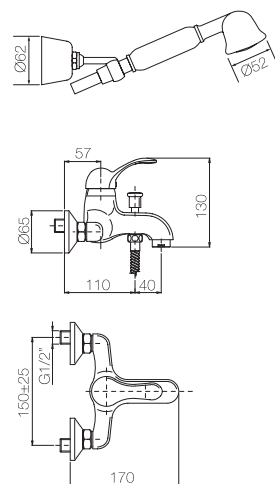

Monocomando vasca esterno con kit doccia.
Single lever bath mixer with shower kit.

Confezione Package n° pz 001
Imballo Packing 26x17x19 cm

Maniglia leva bianca Handle with white lever **ORC378**

Finitura Finish	Codice Code	Prezzo Price
Cromo Chrome	7000	€ 196,00
Bronzato Bronze	7000.BR	€ 294,00
Ramato Copper	7000.RA	€ 294,00
Dark bronze	7000.DB	€ 313,60
Nichel antico Old nickel	7000.NA	€ 313,60

Codice Code	Prezzo Price
7000.LB	€ 216,60
7000.BR.LB	€ 324,90
7000.RA.LB	€ 324,90
7000.DB.LB	€ 346,50
7000.NA.LB	€ 346,50