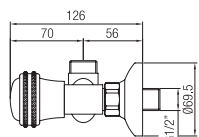

Maniglia con fascia Swarovski
Handle with Swarovski strip

Maniglia con pietra Swarovski
Handle with Swarovski stone

Finitura Finish	Codice Code	Prezzo Price	Codice Code	Prezzo Price	Codice Code	Prezzo Price
Cromo Chrome	27145	€ 171,50	27145.TW	€ 245,60	27145.PW	€ 313,60
Ottone lucido Natural brass	27145.GI	€ 171,50	27145.GI.TW	€ 245,60	27145.GI.PW	€ 313,60
Cromo oro Chrome gold	27145.CD	€ 197,20	27145.CD.TW	€ 282,40	27145.CD.PW	€ 360,60
Bronzato Bronze	27145.BR	€ 257,30	27145.BR.TW	€ 368,40	27145.BR.PW	€ 470,40
Ramato Copper	27145.RA	€ 257,30	27145.RA.TW	€ 368,40	27145.RA.PW	€ 470,40
Dark bronze	27145.DB	€ 274,40	27145.DB.TW	€ 392,90	27145.DB.PW	€ 501,70
Dark copper	27145.DC	€ 274,40	27145.DC.TW	€ 392,90	27145.DC.PW	€ 501,70
Cromo spazzolato Brushed chrome	27145.CS	€ 274,40	27145.CS.TW	€ 392,90	27145.CS.PW	€ 501,70
Nichel antico Old nickel	27145.NA	€ 274,40	27145.NA.TW	€ 392,90	27145.NA.PW	€ 501,70
Dorato Gold	27145.DO	€ 343,00	27145.DO.TW	€ 491,20	27145.DO.PW	€ 627,20
Oro rosa Rose gold	27145.RS	€ 394,50	27145.RS.TW	€ 564,90	27145.RS.PW	€ 721,20

Gruppo doccia incasso.
Concealed shower set.

Confezione Package
n° pz 001

Imballo Packing
17x9x17 cm