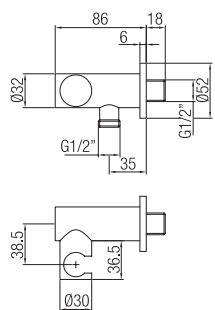

Supporto orientabile con presa
d'acqua.
Adjustable support with water
outlet.

Finitura Finish	Codice Code	Prezzo Price
Cromo Chrome	4203	€ 54,50
Nero opaco Matt black	4203.NP	€ 76,30
Nichel satinato Satin nickel	4203.NS	€ 87,20

Confezione
Package
n° pz 001

Imballo
Packing
13x7x10 cm