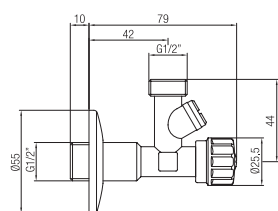

Rubinetto sottolavabo con filtro e maniglia ABS.

Underbasin tap with filter and ABS handle.

Finitura Finish	Codice Code	Prezzo Price
Cromo Chrome	586	€ 10,10

Confezione
Package
n° pz 020

Imballo
Packing
13x7x10 cm