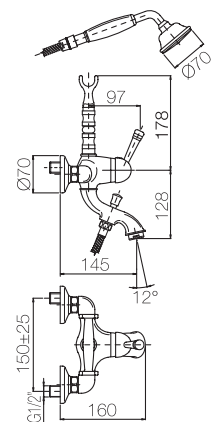

Finitura Finish	Codice Code	Prezzo Price	Codice Code	Prezzo Price	Codice Code	Prezzo Price
Cromo Chrome	10500	€ 304,30	10500.LB	€ 313,00	10500.SW	€ 380,40
Ottone lucido Natural brass	10500.GI	€ 304,30	10500.GI.LB	€ 313,00	10500.GI.SW	€ 380,40
Cromo oro Chrome gold	10500.CD	€ 345,00	10500.CD.LB	€ 360,00	10500.CD.SW	€ 437,40
Bronzato Bronze	10500.BR	€ 456,50	10500.BR.LB	€ 469,50	10500.BR.SW	€ 570,60
Ramato Copper	10500.RA	€ 456,50	10500.RA.LB	€ 469,50	10500.RA.SW	€ 570,60
Dark bronze	10500.DB	€ 486,90	10500.DB.LB	€ 500,80	10500.DB.SW	€ 608,60
Dark copper	10500.DC	€ 486,90	10500.DC.LB	€ 500,80	10500.DC.SW	€ 608,60
Cromo spazzolato Brushed chrome	10500.CS	€ 486,90	10500.CS.LB	€ 500,80	10500.CS.SW	€ 608,60
Nichel antico Old nickel	10500.NA	€ 486,90	10500.NA.LB	€ 500,80	10500.NA.SW	€ 608,60
Dorato Gold	10500.DO	€ 608,60	10500.DO.LB	€ 626,00	10500.DO.SW	€ 760,80
Oro rosa Rose gold	10500.RS	€ 699,90	10500.RS.LB	€ 719,00	10500.RS.SW	€ 874,90