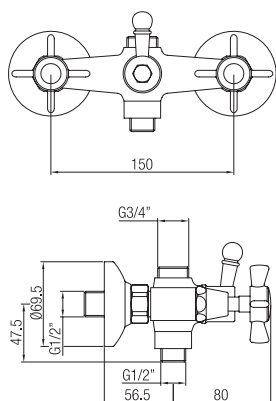

Gruppo doccia est. con attacco sup. 3/4" ed inferiore 1/2".
External shower set with 3/4" up con. and 1/2" down con.

Confezione Package
n° pz 001

Imballo Packing
39x10x17 cm

ORC019

ORC028

ORC437 / .438

Vitone normale
Normal valve

Finitura Finish	Codice Code	Prezzo Price
Cromo Chrome	10146	€ 165,40
Ottone lucido Natural brass	10146.GI	€ 165,40
Cromo oro Chrome gold	10146.CD	€ 190,20
Bronzato Bronze	10146.BR	€ 248,10
Ramato Copper	10146.RA	€ 248,10
Dark bronze	10146.DB	€ 264,60
Dark copper	10146.DC	€ 264,60
Cromo spazzolato Brushed chrome	10146.CS	€ 264,60
Nichel antico Old nickel	10146.NA	€ 264,60
Dorato Gold	10146.DO	€ 330,80
Oro rosa Rose gold	10146.RS	€ 380,40

Vitone ceramico rotazione 90°
Ceramic valve 90° of turn

Codice Code	Prezzo Price
10146.CER	€ 174,20
10146.GI.CER	€ 174,20
10146.CD.CER	€ 200,30
10146.BR.CER	€ 261,30
10146.RA.CER	€ 261,30
10146.DB.CER	€ 278,70
10146.DC.CER	€ 278,70
10146.CS.CER	€ 278,70
10146.NA.CER	€ 278,70
10146.DO.CER	€ 348,40
10146.RS.CER	€ 400,60