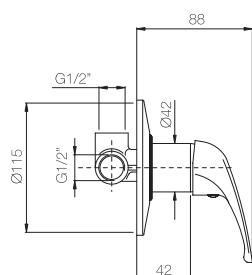

Imballo  
Packing  
25x9x13 cm

Monocomando doccia incasso.  
*Built-in shower mixer.*

Finitura Finish	Codice Code	Prezzo Price
Cromo Chrome	<b>230</b>	€ 55,60

Confezione  
Package  
n° pz 001

Imballo  
Packing  
17x7x12 cm