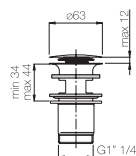

Confezione Package  
n° pz 001

Imballo Packing  
39x10x17 cm

MODA

Monocomando bidet con pileta click-clack.  
Single lever bidet mixer with click-clack outlet.

Finitura Finish	Codice Code	Prezzo Price
Cromo Chrome	<b>20320</b>	€ 283,30