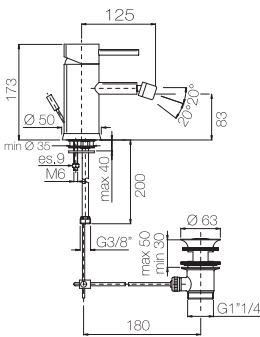

Monocomando bidet con scarico automatico.
Single lever bidet mixer with pop up waste.

Finitura Finish	Codice Code	Prezzo Price
Cromo Chrome	10820	€ 261,60

Confezione Package n° pz 001 Imballo Packing 37x10x22 cm