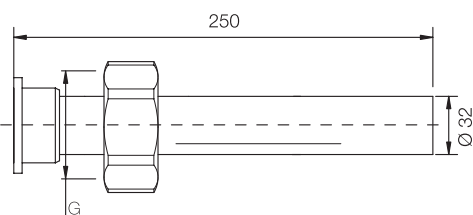

Tubo con cartella Ø 32 mm
lunghezza 250 mm e calotta.
Brass tube with fold Ø 32 mm
length 250 mm and nut.

Finitura Finish	Codice Code	Prezzo Price
Cromo Chrome	503	€ 7,50
Bronzato Bronze	503.BR	€ 21,90
Ramato Copper	503.RA	€ 21,90
Nichel antico Old nickel	503.NA	€ 24,10
Dorato Gold	503.DO	€ 37,20

Confezione
Package
n° pz 010

Imballo
Packing
38x7x16 cm