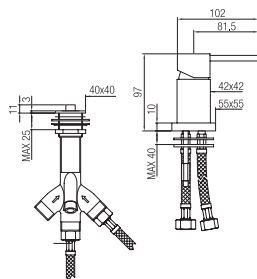

Lavabo monoacqua.  
*Cold water faucet.*

Finitura Finish	Codice Code	Prezzo Price
Cromo Chrome	<b>9023</b>	€ 124,50
Cromo spazzolato Brushed chrome	<b>9023.CS</b>	€ 199,20
Dark copper	<b>9023.DC</b>	€ 199,20
Dorato Gold	<b>9023.DO</b>	€ 249,00