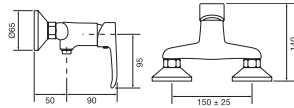

Confezione Package n° pz 001 Imballo Packing 22x14x20 cm

Finitura Finish	Codice Code	Prezzo Price
Cromo Chrome	<b>25140</b>	€ 115,00

Con cartuccia a risparmio d'acqua With water saving cartridge

ORC015

Finitura Finish	Codice Code	Prezzo Price
Cromo Chrome	<b>25140.R</b>	€ 118,00