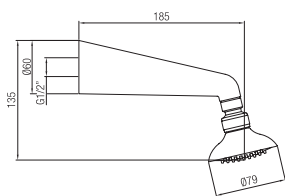

Braccio doccia con soffione
anticalcare.
*Arm with head shower
no limestone.*

Finitura Finish	Codice Code	Prezzo Price
Cromo Chrome	710	€ 48,20

Confezione
Package
n° pz 001
Imballo
Packing
25x9x13 cm