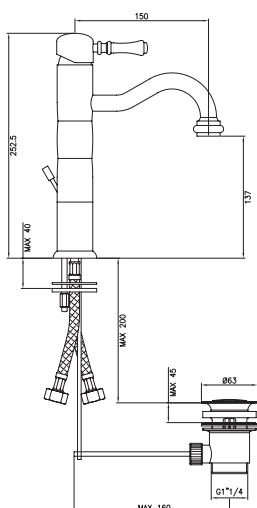

Finitura Finish	Codice Code	Prezzo Price
Cromo Chrome	40212	€ 301,40
Ottone lucido Natural brass	40212.GI	€ 301,40
Cromo oro Chrome gold	40212.CD	€ 346,60
Bronzato Bronze	40212.BR	€ 452,10
Ramato Copper	40212.RA	€ 452,10
Dark bronze	40212.DB	€ 482,20
Dark copper	40212.DC	€ 482,20
Cromo spazzolato Brushed chrome	40212.CS	€ 482,20
Nichel antico Old nickel	40212.NA	€ 482,20
Dorato Gold	40212.DO	€ 602,80
Oro rosa Rose gold	40212.RS	€ 693,20

Maniglia leva bianca
Handle with white lever

ORC421

Codice Code	Prezzo Price
40212.LB	€ 306,70
40212.GI.LB	€ 306,70
40212.CD.LB	€ 352,70
40212.BR.LB	€ 460,00
40212.RA.LB	€ 460,00
40212.DB.LB	€ 490,70
40212.DC.LB	€ 490,70
40212.CS.LB	€ 490,70
40212.NA.LB	€ 490,70
40212.DO.LB	€ 613,40
40212.RS.LB	€ 705,40

Maniglia leva Swarovski
Handle with Swarovski lever

ORC425

Codice Code	Prezzo Price
40212.SW	€ 338,70
40212.GI.SW	€ 338,70
40212.CD.SW	€ 389,50
40212.BR.SW	€ 508,00
40212.RA.SW	€ 508,00
40212.DB.SW	€ 542,00
40212.DC.SW	€ 542,00
40212.CS.SW	€ 542,00
40212.NA.SW	€ 542,00
40212.DO.SW	€ 677,40
40212.RS.SW	€ 779,00

DALI