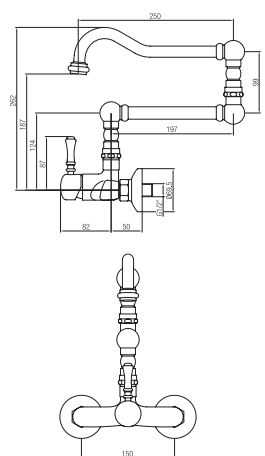

Finitura Finish	Codice Code	Prezzo Price	Codice Code	Prezzo Price	Codice Code	Prezzo Price
Cromo Chrome	40252	€ 293,40	40252.LB	€ 298,60	40252.SW	€ 330,60
Ottone lucido Natural brass	40252.GI	€ 293,40	40252.GI.LB	€ 298,60	40252.GI.SW	€ 330,60
Cromo oro Chrome gold	40252.CD	€ 337,40	40252.CD.LB	€ 343,30	40252.CD.SW	€ 380,10
Bronzato Bronze	40252.BR	€ 440,10	40252.BR.LB	€ 448,00	40252.BR.SW	€ 495,90
Ramato Copper	40252.RA	€ 440,10	40252.RA.LB	€ 448,00	40252.RA.SW	€ 495,90
Dark bronze	40252.DB	€ 469,50	40252.DB.LB	€ 477,70	40252.DB.SW	€ 529,00
Dark copper	40252.DC	€ 469,50	40252.DC.LB	€ 477,70	40252.DC.SW	€ 529,00
Cromo spazzolato Brushed chrome	40252.CS	€ 469,50	40252.CS.LB	€ 477,70	40252.CS.SW	€ 529,00
Nichel antico Old nickel	40252.NA	€ 469,50	40252.NA.LB	€ 477,70	40252.NA.SW	€ 529,00
Dorato Gold	40252.DO	€ 586,80	40252.DO.LB	€ 597,20	40252.DO.SW	€ 661,20
Oro rosa Rose gold	40252.RS	€ 674,80	40252.RS.LB	€ 686,80	40252.RS.SW	€ 760,40