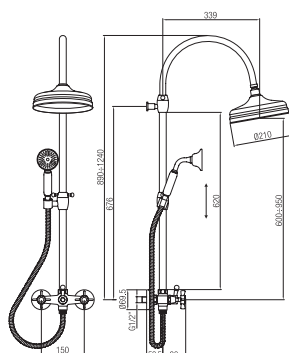

Colonna doccia completa di doccia esterno deviatore integrato.
Complete column shower with external shower integrated diverter.

Confezione Package
n° pz 001

Imballo Packing
78x46x12 cm

ORC019

ORC028

ORC437 /..438

Vitone normale Normal valve		
Finitura Finish	Codice Code	Prezzo Price
Cromo Chrome	10186	€ 651,20
Ottone lucido Natural brass	10186.GI	€ 651,20
Cromo oro Chrome gold	10186.CD	€ 748,80
Bronzato Bronze	10186.BR	€ 976,80
Ramato Copper	10186.RA	€ 976,80
Dark bronze	10186.DB	€ 1041,90
Dark copper	10186.DC	€ 1041,90
Cromo spazzolato Brushed chrome	10186.CS	€ 1041,90
Nichel antico Old nickel	10186.NA	€ 1041,90
Dorato Gold	10186.DO	€ 1302,40
Oro rosa Rose gold	10186.RS	€ 1497,70

Vitone ceramico rotazione 90° Ceramic valve 90° of turn	
Codice Code	Prezzo Price
10186.CER	€ 660,00
10186.GI.CER	€ 660,00
10186.CD.CER	€ 759,00
10186.BR.CER	€ 990,00
10186.RA.CER	€ 990,00
10186.DB.CER	€ 1056,00
10186.DC.CER	€ 1056,00
10186.CS.CER	€ 1056,00
10186.NA.CER	€ 1056,00
10186.DO.CER	€ 1320,00
10186.RS.CER	€ 1518,00