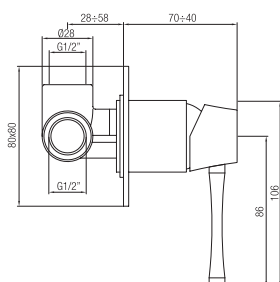

Monocomando doccia incasso piastra piccola.

Built-in shower mixer small plate.

Finitura Finish	Codice Code	Prezzo Price
Cromo Chrome	19138	€ 172,60
Nero opaco Matt black	19138.NP	€ 241,60
Cromo spazzolato Brushed chrome	19138.CS	€ 276,10
Dorato Gold	19138.DO	€ 345,20