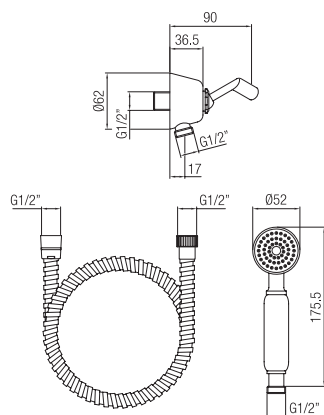

Preso acqua con supporto, flessibile e doccetta anticalcare.

Wall water outlet with support, flexible and antiscald hand shower.

Finitura Finish	Codice Code	Prezzo Price
Cromo Chrome	4340	€ 74,90
Bronzato Bronze	4340.BR	€ 112,90
Ramato Copper	4340.RA	€ 112,90
Dark bronze	4340.DB	€ 119,90
Nichel antico Old nickel	4340.NA	€ 119,90
Dorato Gold	4340.DO	€ 149,80

Confezione
Package
n° pz 001

Imballo
Packing
25x9x13 cm