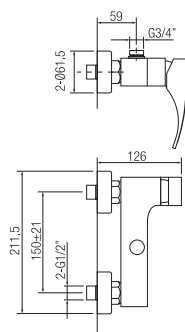

Monocomando doccia esterno con attacco superiore.

External shower mixer with superior connection.

Finitura Finish	Codice Code	Prezzo Price
Cromo Chrome	14145	€ 438,20
Dorato Gold	14145.DO	€ 876,40

Confezione
Package
n° pz 001

Imballo
Packing
26x17x19 cm