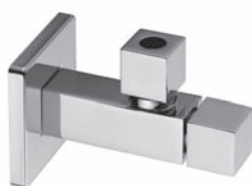

Rubinetto sottolavabo con filtro
linea "Sky".
*Underbasin tap with filter "Sky"
line.*

Finitura Finish	Codice Code	Prezzo Price
Cromo Chrome	540	€ 77,40

Confezione
Package
n° pz 002

Imballo
Packing
13x7x10 cm