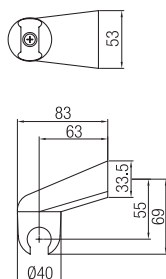

Supporto doccia in ABS.
Shower hand support in ABS.

Finitura Finish	Codice Code	Prezzo Price
Cromo Chrome	739	€ 7,50

Confezione
Package
n° pz 001

Imballo
Packing
13x7x10 cm