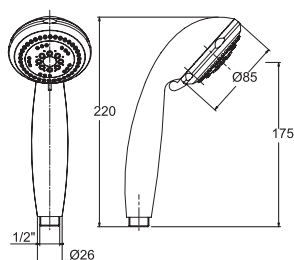

Doccetta cinque getti.
Hand shower five jets.

Finitura Finish	Codice Code	Prezzo Price
Cromo Chrome	730	€ 28,40

Confezione
Package
n° pz 001

Imballo
Packing
25x9x13 cm