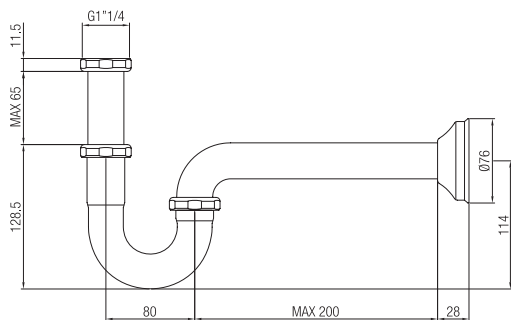

Finitura Finish	Codice Code	Prezzo Price
Cromo Chrome	561	€ 35,80
Bronzato Bronze	561.BR	€ 57,80
Ramato Copper	561.RA	€ 57,80
Dark bronze	561.DB	€ 59,70
Nichel antico Old nickel	561.NA	€ 59,70
Dorato Gold	561.DO	€ 66,90

Confezione
Package
n° pz 001

Imballo
Packing
25x9x13 cm