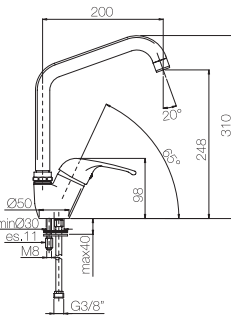

Con cartuccia a risparmio d'acqua  
With water saving cartridge

Finitura Finish	Codice Code	Prezzo Price
Cromo Chrome	<b>22176.R</b>	€ 119,70

Confezione  
Package  
n° pz 001

Imballo  
Packing  
38x7x16 cm