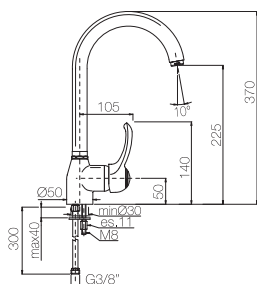

Confezione
Package
n° pz 001

Imballo
Packing
37x10x22 cm