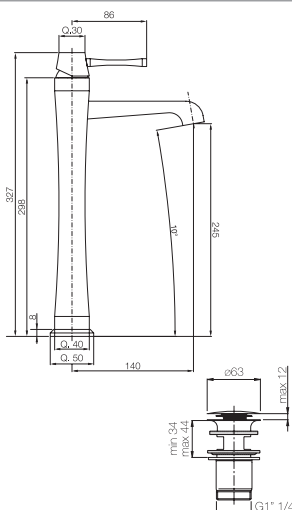

Monocomando lavabo alto con piletta click-clack.
Single lever high basin mixer with click-clack outlet.

Finitura Finish	Codice Code	Prezzo Price
Cromo Chrome	19191	€ 566,50
Nero opaco Matt black	19191.NP	€ 793,10
Cromo spazzolato Brushed chrome	19191.CS	€ 906,40
Dorato Gold	19191.DO	€ 1133,00

Confezione Package n° pz 001 Imballo Packing 38x16x25 cm