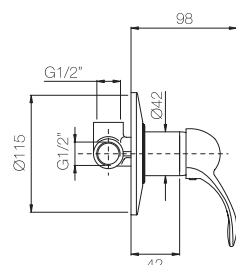

Monocomando doccia incasso.

Built-in shower mixer.

Confezione Package
n° pz 001

Imballo Packing
17x7x12 cm

Maniglia leva bianca
Handle with white lever ORC378

Finitura Finish	Codice Code	Prezzo Price
Cromo Chrome	7030	€ 66,30
Bronzato Bronze	7030.BR	€ 99,50
Ramato Copper	7030.RA	€ 99,50
Dark bronze	7030.DB	€ 106,10
Nichel antico Old nickel	7030.NA	€ 106,10

Codice Code	Prezzo Price
7030.LB	€ 86,90
7030.BR.LB	€ 130,40
7030.RA.LB	€ 130,40
7030.DB.LB	€ 139,00
7030.NA.LB	€ 139,00