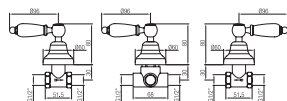

Confezione Package
n° pz 001

Imballo Packing
39x10x17 cm

Maniglia leva Swarovski
Handle with Swarovski lever

Maniglia sfera Swarovski
Handle with sphere Swarovski

Finitura Finish	Codice Code	Prezzo Price	Codice Code	Prezzo Price	Codice Code	Prezzo Price
Cromo Chrome	12131	€ 258,60	12131.SW	€ 455,40	12131.FW	€ 573,60
Ottone lucido Natural brass	12131.GI	€ 258,60	12131.GI.SW	€ 455,40	12131.GI.FW	€ 573,60
Cromo oro Chrome gold	12131.CD	€ 297,30	12131.CD.SW	€ 523,70	12131.CD.FW	€ 659,60
Bronzato Bronze	12131.BR	€ 387,90	12131.BR.SW	€ 683,10	12131.BR.FW	€ 860,40
Ramato Copper	12131.RA	€ 387,90	12131.RA.SW	€ 683,10	12131.RA.FW	€ 860,40
Dark bronze	12131.DB	€ 413,70	12131.DB.SW	€ 728,60	12131.DB.FW	€ 917,70
Dark copper	12131.DC	€ 413,70	12131.DC.SW	€ 728,60	12131.DC.FW	€ 917,70
Cromo spazzolato Brushed chrome	12131.CS	€ 413,70	12131.CS.SW	€ 728,60	12131.CS.FW	€ 917,70
Nichel antico Old nickel	12131.NA	€ 413,70	12131.NA.SW	€ 728,60	12131.NA.FW	€ 917,70
Dorato Gold	12131.DO	€ 517,20	12131.DO.SW	€ 910,80	12131.DO.FW	€ 1147,20
Oro rosa Rose gold	12131.RS	€ 594,70	12131.RS.SW	€ 1047,40	12131.RS.FW	€ 1319,20