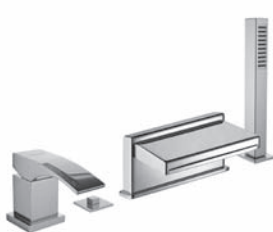

Batteria monoc. bordo vasca quattro fori con deviatore e bocca getto piatto.

Four holes bath border mixer with diverter and flat jet spout.

Finitura Finish	Codice Code	Prezzo Price
Cromo Chrome	14183	€ 1084,40
Dorato Gold	14183.DO	€ 2168,80

Confezione
Package
n° pz 001

Imballo
Packing
27x17x24 cm