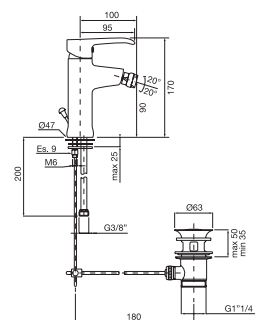

Monocomando bidet con scarico automatico.
Single lever bidet mixer with pop up waste.

Confezione Package n° pz 001 Imballo Packing 38x7x16 cm