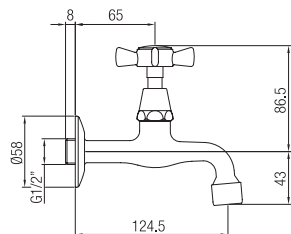

Rubinetto lavello a muro 1/2".

Wall sink tap 1/2".

Confezione
Package
n° pz 001

Imballo
Packing
17x7x12 cm

ORC019

ORC028

ORC046

ORC438

Vitone normale
Normal valve

Finitura Finish	Codice Code	Prezzo Price
Cromo Chrome	10125	€ 52,90
Ottone lucido Natural brass	10125.GI	€ 52,90
Cromo oro Chrome gold	10125.CD	€ 60,80
Bronzato Bronze	10125.BR	€ 79,40
Ramato Copper	10125.RA	€ 79,40
Dark bronze	10125.DB	€ 84,60
Dark copper	10125.DC	€ 84,60
Cromo spazzolato Brushed chrome	10125.CS	€ 84,60
Nichel antico Old nickel	10125.NA	€ 84,60
Dorato Gold	10125.DO	€ 105,80
Oro rosa Rose gold	10125.RS	€ 121,60

Vitone ceramico rotazione 90°
Ceramic valve 90° of turn

Codice Code	Prezzo Price
10125.CER	€ 57,30
10125.GI.CER	€ 57,30
10125.CD.CER	€ 65,90
10125.BR.CER	€ 86,00
10125.RA.CER	€ 86,00
10125.DB.CER	€ 91,60
10125.DC.CER	€ 91,60
10125.CS.CER	€ 91,60
10125.NA.CER	€ 91,60
10125.DO.CER	€ 114,60
10125.RS.CER	€ 131,70