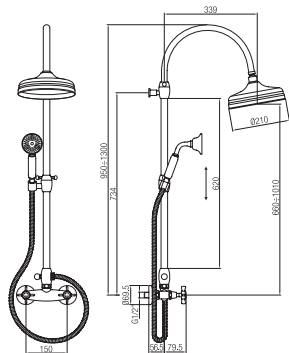

Colonna doccia completa di doccia esterno.
Complete column shower with external shower.

Confezione Package
n° pz 001

Imballo Packing
78x46x12 cm

ORC019

ORC028

ORC437 /..438

Vitone normale Normal valve		
Finitura Finish	Codice Code	Prezzo Price
Cromo Chrome	10185	€ 675,30
Ottone lucido Natural brass	10185.GI	€ 675,30
Cromo oro Chrome gold	10185.CD	€ 776,50
Bronzato Bronze	10185.BR	€ 1013,00
Ramato Copper	10185.RA	€ 1013,00
Dark bronze	10185.DB	€ 1080,40
Dark copper	10185.DC	€ 1080,40
Cromo spazzolato Brushed chrome	10185.CS	€ 1080,40
Nichel antico Old nickel	10185.NA	€ 1080,40
Dorato Gold	10185.DO	€ 1350,60
Oro rosa Rose gold	10185.RS	€ 1553,10

Vitone ceramico rotazione 90° Ceramic valve 90° of turn	
Codice Code	Prezzo Price
10185.CER	€ 684,10
10185.GI.CER	€ 684,10
10185.CD.CER	€ 786,70
10185.BR.CER	€ 1026,20
10185.RA.CER	€ 1026,20
10185.DB.CER	€ 1094,50
10185.DC.CER	€ 1094,50
10185.CS.CER	€ 1094,50
10185.NA.CER	€ 1094,50
10185.DO.CER	€ 1368,20
10185.RS.CER	€ 1573,40