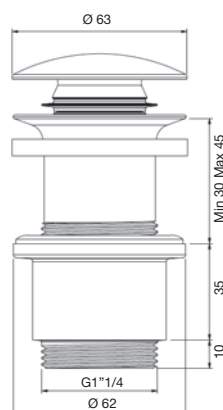

Piletta click-clack 1"1/4 senza troppo pieno.
1"1/4 click-clack outlet without overflow.

Finitura Finish	Codice Code	Prezzo Price
Cromo Chrome	030STP	€ 38,60
Nero opaco Matt black	030STP.NP	€ 45,30
Bronzato Bronze	030STP.BR	€ 50,50
Ramato Copper	030STP.RA	€ 50,50
Nichel antico Old nickel	030STP.NA	€ 54,00
Dorato Gold	030STP.DO	€ 70,30

Confezione
Package
n° pz 025

Imballo
Packing
13x7x10 cm