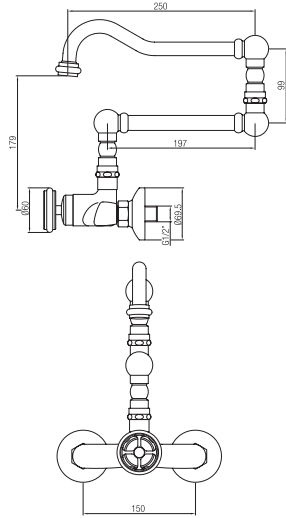

Monocomando lavello a muro
snodato.
*Single lever sink mixer swivel
spout.*

Confezione
Package
n° pz 001

Imballo
Packing
43x8x28 cm

ORC090

ORC044

ORC680

Finitura Finish	Codice Code	Prezzo Price
Cromo Chrome	47152	€ 322,60
Cromo con maniglia KIA colorata Chrome with coloured KIA handle	47152. CK1.2.3.4.5.6	€ 335,80
Nero opaco Matt black	47152.NP	€ 451,60
Bronzato Bronze	47152.BR	€ 483,90
Dark bronze	47152.DB	€ 516,10
Dark copper	47152.DC	€ 516,10
Cromo spazzolato Brushed chrome	47152.CS	€ 516,10
Dorato Gold	47152.DO	€ 645,20
Oro rosa Rose gold	47152.RS	€ 742,00