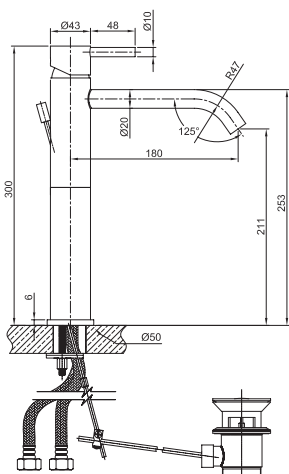

Monocomando lavabo alto con scarico automatico.
Single lever high basin mixer with pop up waste.

Finitura Finish	Codice Code	Prezzo Price
Acciaio spazzolato Brushed stainless steel	35390	€ 395,10

Confezione Package n° pz 001 Imballo Packing 43x8x28 cm