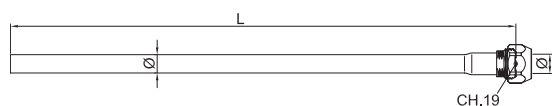

Tubo rame Ø10 biconico L 300 mm e calotta.

Copper tube Ø10 biconical L 300 mm and nut.

Finitura Finish	Codice Code	Prezzo Price
Cromo Chrome	546	€ 5,30

Confezione
Package
n° pz 020

Imballo
Packing
38x7x16 cm