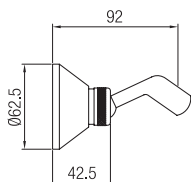

Supporto doccia in lega.
Metal shower hand support.

Finitura Finish	Codice Code	Prezzo Price
Cromo Chrome	743	€ 13,50

Confezione
Package
n° pz 001

Imballo
Packing
13x7x10 cm