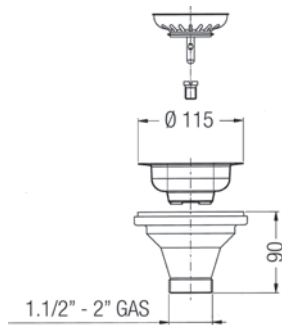

Piletta basket per lavello cucina.
Outlet for kitchen sink.

Finitura Finish	Codice Code	Prezzo Price
Cromo Chrome	029	€ 73,30
Bronzato Bronze	029.BR	€ 86,40
Ramato Copper	029.RA	€ 86,40
Nichel antico Old nickel	029.NA	€ 95,10

Confezione
Package
n° pz 001

Imballo
Packing
38x7x16 cm