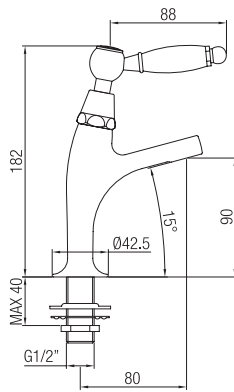

Rubinetto collo cigno alto 1/2".
High basin pillar tap 1/2".

Confezione Package
n° pz 001

Imballo Packing
25x9x13 cm

Finitura Finish	Codice Code	Prezzo Price
Cromo Chrome	12128	€ 77,90
Ottone lucido Natural brass	12128.GI	€ 77,90
Cromo oro Chrome gold	12128.CD	€ 89,50
Bronzato Bronze	12128.BR	€ 116,90
Ramato Copper	12128.RA	€ 116,90
Dark bronze	12128.DB	€ 124,60
Dark copper	12128.DC	€ 124,60
Cromo spazzolato Brushed chrome	12128.CS	€ 124,60
Nichel antico Old nickel	12128.NA	€ 124,60
Dorato Gold	12128.DO	€ 155,80
Oro rosa Rose gold	12128.RS	€ 179,10

Queen