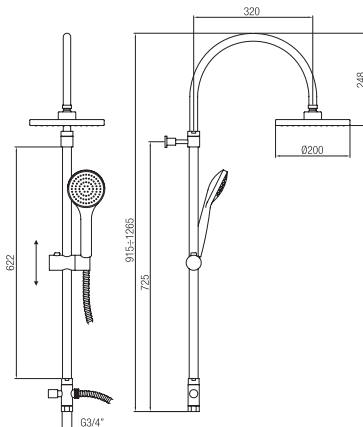

Confezione  
Package  
n° pz 001

Imballo  
Packing  
78x46x12 cm

Colonna doccia telescopica senza miscelatore completa di:  
Soffione rotondo Ø 200 mm.  
Flessibile 1500 mm.  
Doccetta tipo Globo.  
Supporto doccia scorrevole.