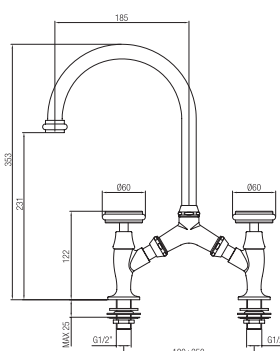

Gruppo lavello a ponte d'appoggio.
Sink bridge set with swivel spout.

Confezione Package n° pz 001 Imballo Packing 37x10x22 cm

Finitura Finish	Codice Code	Prezzo Price
Cromo Chrome	47174	€ 255,70
Cromo con maniglia KIA colorata Chrome with coloured KIA handle	47174. CK1.2.3.4.5.6	€ 282,00
Nero opaco Matt black	47174.NP	€ 358,00
Bronzato Bronze	47174.BR	€ 383,50
Dark bronze	47174.DB	€ 409,10
Dark copper	47174.DC	€ 409,10
Cromo spazzolato Brushed chrome	47174.CS	€ 409,10
Dorato Gold	47174.DO	€ 511,40
Oro rosa Rose gold	47174.RS	€ 588,00

KIA