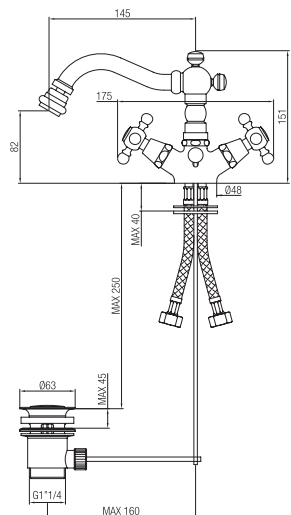

Monoforo bidet bocca girevole con scarico.

Single hole bidet set with swivel spout and pop up waste.

Confezione Package n° pz 001

Imballo Packing

37x10x22 cm

ORC019

ORC028

ORC233

ORC435 / ..436

Vitone normale
Normal valve

Finitura Finish	Codice Code	Prezzo Price
Cromo Chrome	6020	€ 212,20
Ottone lucido Natural brass	6020.GI	€ 212,20
Cromo oro Chrome gold	6020.CD	€ 244,00
Bronzato Bronze	6020.BR	€ 318,30
Ramato Copper	6020.RA	€ 318,30
Dark bronze	6020.DB	€ 339,50
Dark copper	6020.DC	€ 339,50
Cromo spazzolato Brushed chrome	6020.CS	€ 339,50
Nichel antico Old nickel	6020.NA	€ 339,50
Dorato Gold	6020.DO	€ 424,40
Oro rosa Rose gold	6020.RS	€ 488,00

Vitone ceramico rotazione 90°
Ceramic valve 90° of turn

Codice Code	Prezzo Price
6020.CER	€ 220,90
6020.GI.CER	€ 220,90
6020.CD.CER	€ 254,00
6020.BR.CER	€ 331,30
6020.RA.CER	€ 331,30
6020.DB.CER	€ 353,40
6020.DC.CER	€ 353,40
6020.CS.CER	€ 353,40
6020.NA.CER	€ 353,40
6020.DO.CER	€ 441,80
6020.RS.CER	€ 508,00