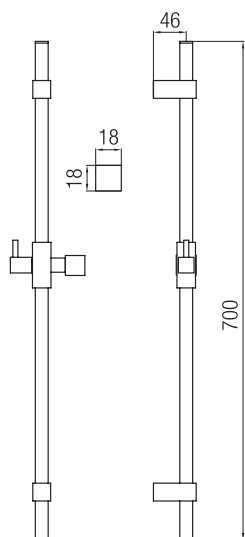

SALISCENDI
SLIDE BARS

Saliscendi in ottone completo.
Brass sliding rail complete.

Finitura Finish	Codice Code	Prezzo Price
Cromo Chrome	4530	€ 197,10
Nero opaco Matt black	4530.NP	€ 275,90
Nichel antico Old nickel	4530.NA	€ 315,30
Nichel satinato Satin nickel	4530.NS	€ 315,30
Dorato Gold	4530.DO	€ 394,20

Confezione
Package
n° pz 001

Imballo
Packing
65x9x15 cm