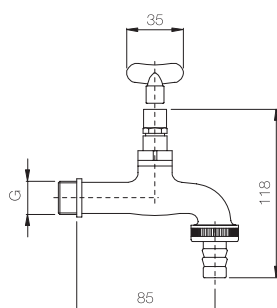

Rubinetto portagomma con chiave estraibile giallo sabbato.

Sandblasted yellow tap with hose connection and pull out key.

Finitura Finish	Codice Code	Prezzo Price
Giallo Yellow	374	€ 19,30

Confezione
Package
n° pz 001

Imballo
Packing
17x7x12 cm