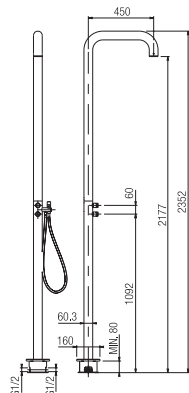

Colonna doccia in acciaio inox AISI 316L con miscelatore e doccia.

Column shower stainless steel AISI 316L with mixer and hand shower.

Finitura Finish	Codice Code	Prezzo Price
Acciaio spazzolato Brushed stainless steel	4540	€ 3810,00

Confezione
Package
n° pz 001

Imballo
Packing
130x80x23 cm