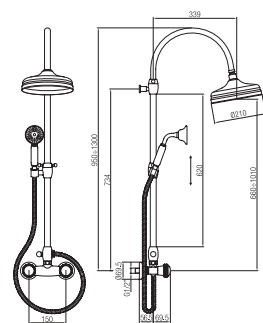

Colonna doccia completa di vasca esterno.
Complete column shower with external bath set.

Confezione Package
n° pz 001

Imballo Packing
78x46x12 cm

Maniglia con fascia Swarovski
Handle with Swarovski strip

Maniglia con pietra Swarovski
Handle with Swarovski stone

Finitura Finish	Codice Code	Prezzo Price
Cromo Chrome	27187	€ 793,40
Ottone lucido Natural brass	27187.GI	€ 793,40
Cromo oro Chrome gold	27187.CD	€ 912,40
Bronzato Bronze	27187.BR	€ 1190,10
Ramato Copper	27187.RA	€ 1190,10
Dark bronze	27187.DB	€ 1269,40
Dark copper	27187.DC	€ 1269,40
Cromo spazzolato Brushed chrome	27187.CS	€ 1269,40
Nichel antico Old nickel	27187.NA	€ 1269,40
Dorato Gold	27187.DO	€ 1586,80
Oro rosa Rose gold	27187.RS	€ 1824,80

Codice Code	Prezzo Price
27187.TW	€ 859,00
27187.GI.TW	€ 859,00
27187.CD.TW	€ 987,80
27187.BR.TW	€ 1288,50
27187.RA.TW	€ 1288,50
27187.DB.TW	€ 1374,40
27187.DC.TW	€ 1374,40
27187.CS.TW	€ 1374,40
27187.NA.TW	€ 1374,40
27187.DO.TW	€ 1718,00
27187.RS.TW	€ 1975,70

Codice Code	Prezzo Price
27187.PW	€ 924,70
27187.GI.PW	€ 924,70
27187.CD.PW	€ 1063,40
27187.BR.PW	€ 1387,00
27187.RA.PW	€ 1387,00
27187.DB.PW	€ 1479,50
27187.DC.PW	€ 1479,50
27187.CS.PW	€ 1479,50
27187.NA.PW	€ 1479,50
27187.DO.PW	€ 1849,40
27187.RS.PW	€ 2126,80

Colonna doccia completa di doccia esterno.
Complete column shower with external shower.

Confezione Package
n° pz 001

Imballo Packing
78x46x12 cm

Maniglia con fascia Swarovski
Handle with Swarovski strip

Maniglia con pietra Swarovski
Handle with Swarovski stone