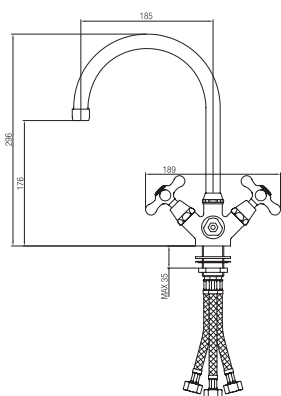

Monoforo lavello cucina a tre vie.
Single hole sink tap three ways.

Confezione
Package
n° pz 001

Imballo
Packing
37x10x22 cm

ORC019

ORC028

ORC046

ORC457
/..458

Vitone normale
Normal valve

Finitura Finish	Codice Code	Prezzo Price
Cromo Chrome	3072	€ 245,90
Ottone lucido Natural brass	3072.GI	€ 245,90
Cromo oro Chrome gold	3072.CD	€ 282,80
Bronzato Bronze	3072.BR	€ 368,90
Ramato Copper	3072.RA	€ 368,90
Dark bronze	3072.DB	€ 393,40
Nichel antico Old nickel	3072.NA	€ 393,40
Dorato Gold	3072.DO	€ 491,80

Vitone ceramico rotazione 90°
Ceramic valve 90° of turn

Codice Code	Prezzo Price
3072.CER	€ 254,70
3072.GI.CER	€ 254,70
3072.CD.CER	€ 292,90
3072.BR.CER	€ 382,10
3072.RA.CER	€ 382,10
3072.DB.CER	€ 407,50
3072.NA.CER	€ 407,50
3072.DO.CER	€ 509,40