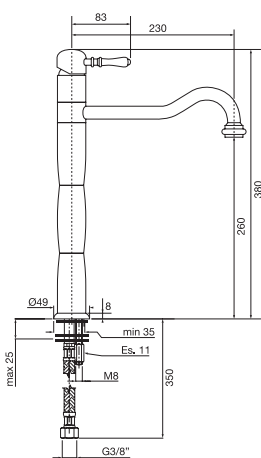

Confezione Package  
n° pz 001

Imballo Packing  
43x8x28 cm

Finitura Finish	Codice Code	Prezzo Price	Codice Code	Prezzo Price	Codice Code	Prezzo Price
<b>Cromo</b> Chrome	<b>40270</b>	€ 276,90	<b>40270.LB</b>	€ 282,20	<b>40270.SW</b>	€ 314,20
<b>Ottone lucido</b> Natural brass	<b>40270.GI</b>	€ 276,90	<b>40270.GI.LB</b>	€ 282,20	<b>40270.GI.SW</b>	€ 314,20
<b>Cromo oro</b> Chrome gold	<b>40270.CD</b>	€ 318,40	<b>40270.CD.LB</b>	€ 324,50	<b>40270.CD.SW</b>	€ 361,30
<b>Bronzato</b> Bronze	<b>40270.BR</b>	€ 415,30	<b>40270.BR.LB</b>	€ 423,30	<b>40270.BR.SW</b>	€ 471,30
<b>Ramato</b> Copper	<b>40270.RA</b>	€ 415,30	<b>40270.RA.LB</b>	€ 423,30	<b>40270.RA.SW</b>	€ 471,30
<b>Dark bronze</b>	<b>40270.DB</b>	€ 443,00	<b>40270.DB.LB</b>	€ 451,50	<b>40270.DB.SW</b>	€ 502,70
<b>Dark copper</b>	<b>40270.DC</b>	€ 443,00	<b>40270.DC.LB</b>	€ 451,50	<b>40270.DC.SW</b>	€ 502,70
<b>Cromo spazzolato</b> Brushed chrome	<b>40270.CS</b>	€ 443,00	<b>40270.CS.LB</b>	€ 451,50	<b>40270.CS.SW</b>	€ 502,70
<b>Nichel antico</b> Old nickel	<b>40270.NA</b>	€ 443,00	<b>40270.NA.LB</b>	€ 451,50	<b>40270.NA.SW</b>	€ 502,70
<b>Dorato</b> Gold	<b>40270.DO</b>	€ 553,80	<b>40270.DO.LB</b>	€ 564,40	<b>40270.DO.SW</b>	€ 628,40
<b>Oro rosa</b> Rose gold	<b>40270.RS</b>	€ 636,90	<b>40270.RS.LB</b>	€ 649,00	<b>40270.RS.SW</b>	€ 722,60