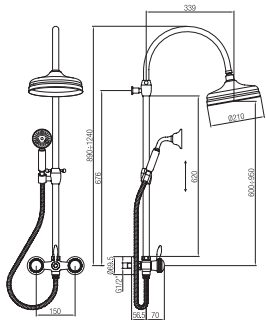

Finitura Finish	Codice Code	Prezzo Price	Codice Code	Prezzo Price	Codice Code	Prezzo Price
Cromo Chrome	27186	€ 708,90	27186.TW	€ 774,60	27186.PW	€ 840,20
Ottone lucido Natural brass	27186.GI	€ 708,90	27186.GI.TW	€ 774,60	27186.GI.PW	€ 840,20
Cromo oro Chrome gold	27186.CD	€ 815,20	27186.CD.TW	€ 890,70	27186.CD.PW	€ 966,20
Bronzato Bronze	27186.BR	€ 1063,30	27186.BR.TW	€ 1161,90	27186.BR.PW	€ 1260,30
Ramato Copper	27186.RA	€ 1063,30	27186.RA.TW	€ 1161,90	27186.RA.PW	€ 1260,30
Dark bronze	27186.DB	€ 1134,20	27186.DB.TW	€ 1239,30	27186.DB.PW	€ 1344,30
Dark copper	27186.DC	€ 1134,20	27186.DC.TW	€ 1239,30	27186.DC.PW	€ 1344,30
Cromo spazzolato Brushed chrome	27186.CS	€ 1134,20	27186.CS.TW	€ 1239,30	27186.CS.PW	€ 1344,30
Nichel antico Old nickel	27186.NA	€ 1134,20	27186.NA.TW	€ 1239,30	27186.NA.PW	€ 1344,30
Dorato Gold	27186.DO	€ 1418,80	27186.DO.TW	€ 1549,20	27186.DO.PW	€ 1680,40
Oro rosa Rose gold	27186.RS	€ 1630,00	27186.RS.TW	€ 1781,50	27186.RS.PW	€ 1932,40