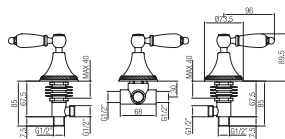

Batteria bordo vasca con deviatore.
Bath border set with diverter.

Confezione Package
n° pz 001

Imballo Packing
39x10x17 cm

Finitura Finish	Codice Code	Prezzo Price	Codice Code	Prezzo Price	Codice Code	Prezzo Price
Cromo Chrome	28182	€ 350,30	28182.LN	€ 350,30	28182.SW	€ 554,20
Ottone lucido Natural brass	28182.GI	€ 350,30	28182.GI.LN	€ 350,30	28182.GI.SW	€ 554,20
Cromo oro Chrome gold	28182.CD	€ 402,80	28182.CD.LN	€ 402,80	28182.CD.SW	€ 637,30
Bronzato Bronze	28182.BR	€ 525,50	28182.BR.LN	€ 525,50	28182.BR.SW	€ 831,30
Ramato Copper	28182.RA	€ 525,50	28182.RA.LN	€ 525,50	28182.RA.SW	€ 831,30
Dark bronze	28182.DB	€ 560,40	28182.DB.LN	€ 560,40	28182.DB.SW	€ 886,70
Dark copper	28182.DC	€ 560,40	28182.DC.LN	€ 560,40	28182.DC.SW	€ 886,70
Cromo spazzolato Brushed chrome	28182.CS	€ 560,40	28182.CS.LN	€ 560,40	28182.CS.SW	€ 886,70
Nichel antico Old nickel	28182.NA	€ 560,40	28182.NA.LN	€ 560,40	28182.NA.SW	€ 886,70
Dorato Gold	28182.DO	€ 700,60	28182.DO.LN	€ 700,60	28182.DO.SW	€ 1108,40
Oro rosa Rose gold	28182.RS	€ 805,60	28182.RS.LN	€ 805,60	28182.RS.SW	€ 1274,60

Maniglia leva nera
Handle with black lever

Maniglia leva Swarovski
Handle with Swarovski lever

Gruppo doccia est. con attacco sup. 3/4" ed inferiore 1/2".
External shower set with 3/4" up con. and 1/2" down con.

Confezione Package
n° pz 001

Imballo Packing
39x10x17 cm