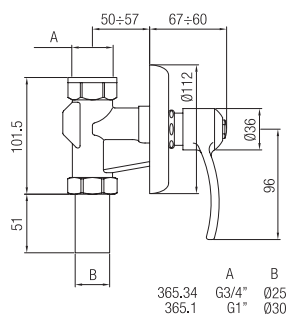

PASSIRAPIDI WC
FLUSH TAPS WC

Passorapido incasso ritorno automatico.
Automatic concealed WC flush tap.

Finitura Finish	Ø	Codice Code	Prezzo Price
Cromo Chrome	3/4"	365.34	€ 90,90
Cromo Chrome	1"	365.1	€ 93,60

Confezione
Package
n° pz 001

Imballo
Packing
25x9x13 cm