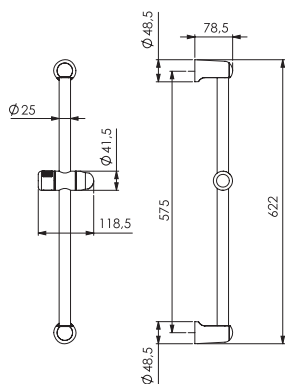

Saliscendi cm 60 completo.
Sliding rail cm 60 complete.

Finitura Finish	Codice Code	Prezzo Price
Cromo Chrome	702	€ 54,90

Confezione
Package
n° pz 001

Imballo
Packing
65x9x15 cm