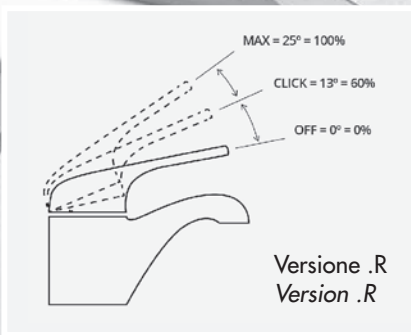

Per garantire l'ottimale funzionamento del prodotto si consiglia l'installazione di rubinetti filtro sottolavabo ispezionabili Porta & Bini articoli: 538, 539 e 540.

TECHNICAL SPECIFICATION

- › Temperature range max 80°C - recommended 60°C.
- › Optimal water supply pressure 3 bar continual.
- › Difference of hot/cold pressure max 1 bar recommended minimum possible.
- › In the event of pressure over 5 bar, install a centralized pressure reducer.

NOTE: Stainless steel hoses are provided as standard equipment for easy installation; copper supply tubes are available as an optional accessory or with advance notice.

Version .R means with water saving and temperature adjustment cartridge.

NOTE: Cartridge is supplied with hot limit ring in the middle position. To save hot water and avoid scalding, the ring may be adjusted so the ring pin contacts the stop before the faucet handle reaches the full hot water position. Water flow optimization thanks to a mid-way stop at 60% of the lever stroke that provides up to 50% water saving.

In order to allow optimal product operation is recommended to connect hot and cold waterlines to the angle stop filter valves Porta & Bini items code: 538, 539 and 540.