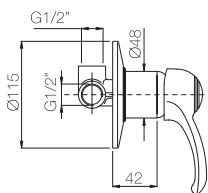

Confezione
Package
n° pz 001

Imballo
Packing
17x9x17 cm

Maniglia leva bianca
Handle with white lever ORC381

Finitura Finish	Codice Code	Prezzo Price
Cromo Chrome	10230	€ 72,90
Cromo oro Chrome gold	10230.CD	€ 83,80
Bronzato Bronze	10230.BR	€ 109,40
Ramato Copper	10230.RA	€ 109,40
Dark bronze	10230.DB	€ 116,60
Nichel antico Old nickel	10230.NA	€ 116,60
Dorato Gold	10230.DO	€ 145,80

Codice Code	Prezzo Price
10230.LB	€ 88,20
10230.CD.LB	€ 101,40
10230.BR.LB	€ 132,30
10230.RA.LB	€ 132,30
10230.DB.LB	€ 141,10
10230.NA.LB	€ 141,10
10230.DO.LB	€ 176,40

Maniglia leva wenge
Handle with wenge lever ORC383

Finitura Finish	Codice Code	Prezzo Price
Cromo Chrome	10230.LW	€ 88,20
Cromo oro Chrome gold	10230.CD.LW	€ 101,40
Bronzato Bronze	10230.BR.LW	€ 132,30
Ramato Copper	10230.RA.LW	€ 132,30
Dark bronze	10230.DB.LW	€ 141,10
Nichel antico Old nickel	10230.NA.LW	€ 141,10
Dorato Gold	10230.DO.LW	€ 176,40

Maniglia leva Swarovski
Handle with Swarovski lever ORC385

Codice Code	Prezzo Price
10230.SW	€ 147,30
10230.CD.SW	€ 169,30
10230.BR.SW	€ 221,00
10230.RA.SW	€ 221,00
10230.DB.SW	€ 235,60
10230.NA.SW	€ 235,60
10230.DO.SW	€ 294,60