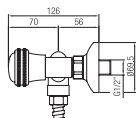

Maniglia con pietra Swarovski
Handle with Swarovski stone

Finitura Finish	Codice Code	Prezzo Price	Codice Code	Prezzo Price	Codice Code	Prezzo Price
Cromo Chrome	27140	€ 240,70	27140.TW	€ 317,20	27140.PW	€ 385,10
Ottone lucido Natural brass	27140.GI	€ 240,70	27140.GI.TW	€ 317,20	27140.GI.PW	€ 385,10
Cromo oro Chrome gold	27140.CD	€ 276,80	27140.CD.TW	€ 364,70	27140.CD.PW	€ 442,80
Bronzato Bronze	27140.BR	€ 361,00	27140.BR.TW	€ 475,80	27140.BR.PW	€ 577,70
Ramato Copper	27140.RA	€ 361,00	27140.RA.TW	€ 475,80	27140.RA.PW	€ 577,70
Dark bronze	27140.DB	€ 385,10	27140.DB.TW	€ 507,50	27140.DB.PW	€ 616,10
Dark copper	27140.DC	€ 385,10	27140.DC.TW	€ 507,50	27140.DC.PW	€ 616,10
Cromo spazzolato Brushed chrome	27140.CS	€ 385,10	27140.CS.TW	€ 507,50	27140.CS.PW	€ 616,10
Nichel antico Old nickel	27140.NA	€ 385,10	27140.NA.TW	€ 507,50	27140.NA.PW	€ 616,10
Dorato Gold	27140.DO	€ 481,40	27140.DO.TW	€ 634,40	27140.DO.PW	€ 770,20
Oro rosa Rose gold	27140.RS	€ 553,60	27140.RS.TW	€ 729,50	27140.RS.PW	€ 885,70