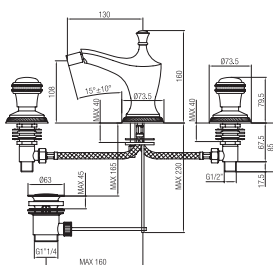

Maniglia con fascia Swarovski
Handle with Swarovski strip

Maniglia con pietra Swarovski
Handle with Swarovski stone

Finitura Finish	Codice Code	Prezzo Price	Codice Code	Prezzo Price	Codice Code	Prezzo Price
Cromo Chrome	27155	€ 375,80	27155.TW	€ 457,20	27155.PW	€ 525,20
Ottone lucido Natural brass	27155.GI	€ 375,80	27155.GI.TW	€ 457,20	27155.GI.PW	€ 525,20
Cromo oro Chrome gold	27155.CD	€ 432,10	27155.CD.TW	€ 525,70	27155.CD.PW	€ 604,00
Bronzato Bronze	27155.BR	€ 563,70	27155.BR.TW	€ 685,80	27155.BR.PW	€ 787,80
Ramato Copper	27155.RA	€ 563,70	27155.RA.TW	€ 685,80	27155.RA.PW	€ 787,80
Dark bronze	27155.DB	€ 601,30	27155.DB.TW	€ 731,50	27155.DB.PW	€ 840,30
Dark copper	27155.DC	€ 601,30	27155.DC.TW	€ 731,50	27155.DC.PW	€ 840,30
Cromo spazzolato Brushed chrome	27155.CS	€ 601,30	27155.CS.TW	€ 731,50	27155.CS.PW	€ 840,30
Nichel antico Old nickel	27155.NA	€ 601,30	27155.NA.TW	€ 731,50	27155.NA.PW	€ 840,30
Dorato Gold	27155.DO	€ 751,60	27155.DO.TW	€ 914,40	27155.DO.PW	€ 1050,40
Oro rosa Rose gold	27155.RS	€ 864,30	27155.RS.TW	€ 1051,50	27155.RS.PW	€ 1208,00