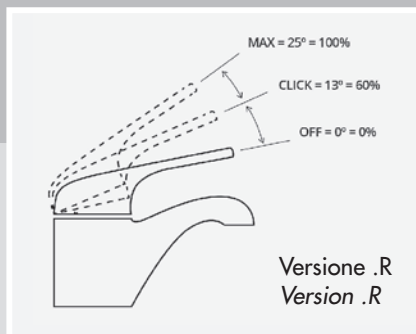

453

Gli articoli della serie Italy sono disponibili nelle finiture sotto indicate:

Cromo .CT2 Colorato bianco

IMPORTANTE: Nella cura dei prodotti Porta & Bini si devono utilizzare soltanto i prodotti di pulizia che sono espressamente previsti per questo campo d'impiego. Non utilizzare prodotti ausiliari e attrezzi per la pulizia con effetto abrasivo, come abrasivi inadatti, spugne e panni in microfibra.

The articles included in Italy series are available in the following finishings:

Chrome .CT2 White colored

IMPORTANT: With regard to caring for the Porta & Bini products, only use cleaning material which is explicitly provided for this type of application. Never use cleaning materials or appliances with an abrasive effect, such as unsuitable cleaning powders, sponge pads or micro fibre cloths.

SPECIFICHE TECNICHE

- › Temperatura di utilizzo massima 80°C - consigliata 60°C.
- › Pressione di alimentazione ottimale 3 bar continui.
- › Differenza pressione massima acqua calda/fredda 1 bar consigliata la minima possibile.
- › Nel caso di pressioni oltre i 5 bar, è consigliabile installare un riduttore di pressione.

NOTA: I tubetti flessibili vengono forniti come dotazione standard per una più facile installazione; i tubetti rigidi sono disponibili come un accessorio opzionale o su previa richiesta.
Versione .R si intende con cartuccia a risparmio energetico con regolatore di temperatura.