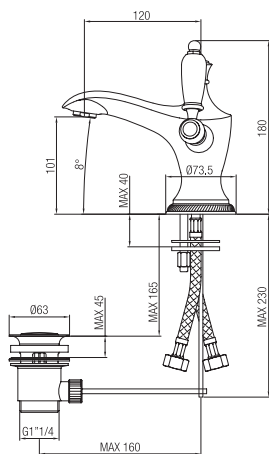

Maniglia leva nera
Handle with black lever

Maniglia leva Swarovski
Handle with Swarovski lever

Finitura Finish	Codice Code	Prezzo Price	Codice Code	Prezzo Price	Codice Code	Prezzo Price
Cromo Chrome	28110	€ 291,40	28110.LN	€ 291,40	28110.SW	€ 427,30
Ottone lucido Natural brass	28110.GI	€ 291,40	28110.GI.LN	€ 291,40	28110.GI.SW	€ 427,30
Cromo oro Chrome gold	28110.CD	€ 335,10	28110.CD.LN	€ 335,10	28110.CD.SW	€ 491,30
Bronzato Bronze	28110.BR	€ 437,10	28110.BR.LN	€ 437,10	28110.BR.SW	€ 641,00
Ramato Copper	28110.RA	€ 437,10	28110.RA.LN	€ 437,10	28110.RA.SW	€ 641,00
Dark bronze	28110.DB	€ 466,20	28110.DB.LN	€ 466,20	28110.DB.SW	€ 683,60
Dark copper	28110.DC	€ 466,20	28110.DC.LN	€ 466,20	28110.DC.SW	€ 683,60
Cromo spazzolato Brushed chrome	28110.CS	€ 466,20	28110.CS.LN	€ 466,20	28110.CS.SW	€ 683,60
Nichel antico Old nickel	28110.NA	€ 466,20	28110.NA.LN	€ 466,20	28110.NA.SW	€ 683,60
Dorato Gold	28110.DO	€ 582,80	28110.DO.LN	€ 582,80	28110.DO.SW	€ 854,60
Oro rosa Rose gold	28110.RS	€ 670,20	28110.RS.LN	€ 670,20	28110.RS.SW	€ 982,70