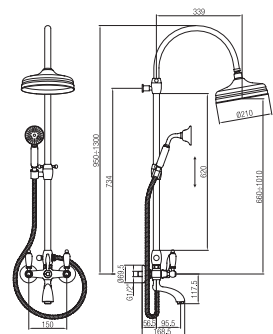

Finitura Finish	Codice Code	Prezzo Price
Cromo Chrome	28187	€ 792,30
Ottone lucido Natural brass	28187.GI	€ 792,30
Cromo oro Chrome gold	28187.CD	€ 911,10
Bronzato Bronze	28187.BR	€ 1188,40
Ramato Copper	28187.RA	€ 1188,40
Dark bronze	28187.DB	€ 1267,60
Dark copper	28187.DC	€ 1267,60
Cromo spazzolato Brushed chrome	28187.CS	€ 1267,60
Nichel antico Old nickel	28187.NA	€ 1267,60
Dorato Gold	28187.DO	€ 1584,60
Oro rosa Rose gold	28187.RS	€ 1822,20

Maniglia leva nera
Handle with black lever

Codice Code	Prezzo Price
28187.LN	€ 792,30
28187.GI.LN	€ 792,30
28187.CD.LN	€ 911,10
28187.BR.LN	€ 1188,40
28187.RA.LN	€ 1188,40
28187.DB.LN	€ 1267,60
28187.DC.LN	€ 1267,60
28187.CS.LN	€ 1267,60
28187.NA.LN	€ 1267,60
28187.DO.LN	€ 1584,60
28187.RS.LN	€ 1822,20

Maniglia leva Swarovski
Handle with Swarovski lever

Codice Code	Prezzo Price
28187.SW	€ 928,30
28187.GI.SW	€ 928,30
28187.CD.SW	€ 1067,50
28187.BR.SW	€ 1392,50
28187.RA.SW	€ 1392,50
28187.DB.SW	€ 1485,20
28187.DC.SW	€ 1485,20
28187.CS.SW	€ 1485,20
28187.NA.SW	€ 1485,20
28187.DO.SW	€ 1856,60
28187.RS.SW	€ 2135,00