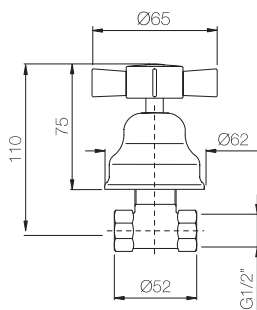

Rubinetto arresto incasso 1/2".
Concealed stopcock tap 1/2".

Confezione
Package
n° pz 001

Imballo
Packing
17x9x17 cm

ORC019

ORC028

ORC437 / ..438

Vitone normale
Normal valve

Finitura Finish	Codice Code	Prezzo Price
Cromo Chrome	10109	€ 60,90
Ottone lucido Natural brass	10109.GI	€ 60,90
Cromo oro Chrome gold	10109.CD	€ 70,00
Bronzato Bronze	10109.BR	€ 91,40
Ramato Copper	10109.RA	€ 91,40
Dark bronze	10109.DB	€ 97,40
Dark copper	10109.DC	€ 97,40
Cromo spazzolato Brushed chrome	10109.CS	€ 97,40
Nichel antico Old nickel	10109.NA	€ 97,40
Dorato Gold	10109.DO	€ 121,80
Oro rosa Rose gold	10109.RS	€ 140,00

Vitone ceramico rotazione 90°
Ceramic valve 90° of turn

Codice Code	Prezzo Price
10109.CER	€ 65,30
10109.GI.CER	€ 65,30
10109.CD.CER	€ 75,10
10109.BR.CER	€ 98,00
10109.RA.CER	€ 98,00
10109.DB.CER	€ 104,40
10109.DC.CER	€ 104,40
10109.CS.CER	€ 104,40
10109.NA.CER	€ 104,40
10109.DO.CER	€ 130,60
10109.RS.CER	€ 150,10