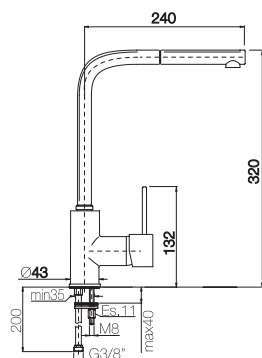

Monocomando lavello con
doccetta estraibile due getti.
*Single lever sink mixer swivel
spout pull-out two jets.*

Finitura Finish	Codice Code	Prezzo Price
Cromo Chrome	10376	€ 269,10
Bronzato Bronze	10376.BR	€ 403,70
Nichel antico Old nickel	10376.NA	€ 430,60

Confezione
Package
n° pz 001

Imballo
Packing
43x8x28 cm