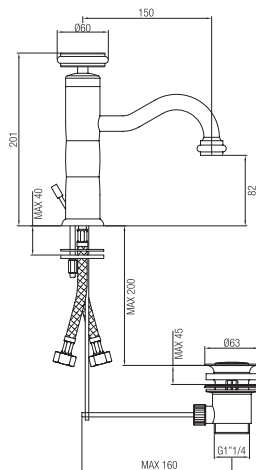

Monocomando lavabo con scarico automatico.
Single lever basin mixer with pop up waste.

Confezione Package n° pz 001 Imballo Packing 37x10x22 cm

Finitura Finish	Codice Code	Prezzo Price
Cromo Chrome	47110	€ 266,00
Cromo con maniglia KIA colorata Chrome with coloured KIA handle	47110. CK1.2.3.4.5.6	€ 279,20
Nero opaco Matt black	47110.NP	€ 372,40
Bronzato Bronze	47110.BR	€ 399,00
Dark bronze	47110.DB	€ 425,60
Dark copper	47110.DC	€ 425,60
Cromo spazzolato Brushed chrome	47110.CS	€ 425,60
Dorato Gold	47110.DO	€ 532,00
Oro rosa Rose gold	47110.RS	€ 611,80