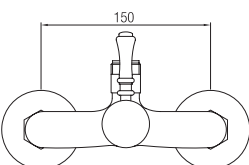

Confezione Package  
n° pz 001

Imballo Packing  
39x10x17 cm

Finitura Finish	Codice Code	Prezzo Price	Codice Code	Prezzo Price	Codice Code	Prezzo Price
<b>Cromo</b> Chrome	<b>40245</b>	€ 143,90	<b>40245.LB</b>	€ 149,20	<b>40245.SW</b>	€ 181,10
<b>Ottone lucido</b> Natural brass	<b>40245.GI</b>	€ 143,90	<b>40245.GI.LB</b>	€ 149,20	<b>40245.GI.SW</b>	€ 181,10
<b>Cromo oro</b> Chrome gold	<b>40245.CD</b>	€ 165,50	<b>40245.CD.LB</b>	€ 171,50	<b>40245.CD.SW</b>	€ 208,20
<b>Bronzato</b> Bronze	<b>40245.BR</b>	€ 215,90	<b>40245.BR.LB</b>	€ 223,80	<b>40245.BR.SW</b>	€ 271,70
<b>Ramato</b> Copper	<b>40245.RA</b>	€ 215,90	<b>40245.RA.LB</b>	€ 223,80	<b>40245.RA.SW</b>	€ 271,70
<b>Dark bronze</b>	<b>40245.DB</b>	€ 230,20	<b>40245.DB.LB</b>	€ 238,80	<b>40245.DB.SW</b>	€ 289,80
<b>Dark copper</b>	<b>40245.DC</b>	€ 230,20	<b>40245.DC.LB</b>	€ 238,80	<b>40245.DC.SW</b>	€ 289,80
<b>Cromo spazzolato</b> Brushed chrome	<b>40245.CS</b>	€ 230,20	<b>40245.CS.LB</b>	€ 238,80	<b>40245.CS.SW</b>	€ 289,80
<b>Nichel antico</b> Old nickel	<b>40245.NA</b>	€ 230,20	<b>40245.NA.LB</b>	€ 238,80	<b>40245.NA.SW</b>	€ 289,80
<b>Dorato</b> Gold	<b>40245.DO</b>	€ 287,80	<b>40245.DO.LB</b>	€ 298,40	<b>40245.DO.SW</b>	€ 362,20
<b>Oro rosa</b> Rose gold	<b>40245.RS</b>	€ 330,90	<b>40245.RS.LB</b>	€ 343,10	<b>40245.RS.SW</b>	€ 416,50