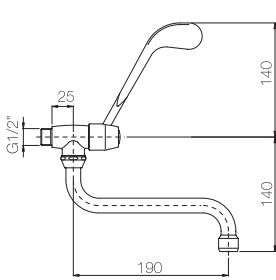

Rubinetto snodo a muro leva clinica.
Wall single tap swivel spout clinic lever.

Finitura Finish	Codice Code	Prezzo Price
Cromo Chrome	454	€ 41,50

Confezione
Package
n° pz 005

Imballo
Packing
38x7x16 cm