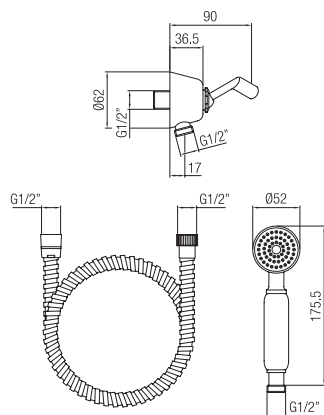

Confezione  
Package  
n° pz 001

Imballo  
Packing  
25x9x13 cm

Preso acqua con supporto, flessibile e doccetta anticalcare impugnatura bianca.

*Wall water outlet with support, flexible and antiscald white hand shower handle.*