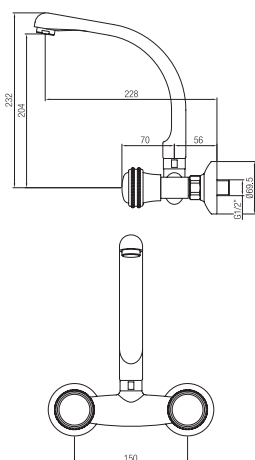

Gruppo lavello a parete canna alta.

Wall mounted sink set superior spout.

Confezione Package
n° pz 001

Imballo Packing
37x10x22 cm

Maniglia con fascia Swarovski
Handle with Swarovski strip

Maniglia con pietra Swarovski
Handle with Swarovski stone

Finitura Finish	Codice Code	Prezzo Price	Codice Code	Prezzo Price	Codice Code	Prezzo Price
Cromo Chrome	27151	€ 215,00	27151.TW	€ 290,70	27151.PW	€ 358,70
Ottone lucido Natural brass	27151.GI	€ 215,00	27151.GI.TW	€ 290,70	27151.GI.PW	€ 358,70
Cromo oro Chrome gold	27151.CD	€ 247,20	27151.CD.TW	€ 334,30	27151.CD.PW	€ 412,50
Bronzato Bronze	27151.BR	€ 322,50	27151.BR.TW	€ 436,10	27151.BR.PW	€ 538,10
Ramato Copper	27151.RA	€ 322,50	27151.RA.TW	€ 436,10	27151.RA.PW	€ 538,10
Dark bronze	27151.DB	€ 344,00	27151.DB.TW	€ 465,10	27151.DB.PW	€ 574,00
Dark copper	27151.DC	€ 344,00	27151.DC.TW	€ 465,10	27151.DC.PW	€ 574,00
Cromo spazzolato Brushed chrome	27151.CS	€ 344,00	27151.CS.TW	€ 465,10	27151.CS.PW	€ 574,00
Nichel antico Old nickel	27151.NA	€ 344,00	27151.NA.TW	€ 465,10	27151.NA.PW	€ 574,00
Dorato Gold	27151.DO	€ 430,00	27151.DO.TW	€ 581,40	27151.DO.PW	€ 717,40
Oro rosa Rose gold	27151.RS	€ 494,50	27151.RS.TW	€ 668,60	27151.RS.PW	€ 825,00