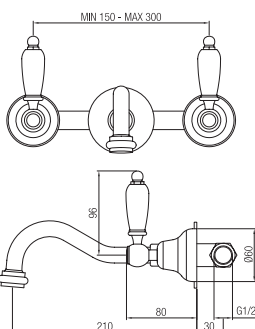

Batteria lavabo a muro con
canna mm 200.
Wall basin set with spout
mm 200.