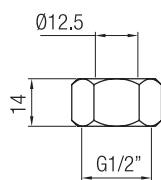

Calotta cromata 1/2" h.14
foro Ø 12,5.
1/2" chrome plated nut h.14
hole Ø 12,5.

Finitura Finish	Codice Code	Prezzo Price
Cromo Chrome	282	€ 1,80

Confezione
Package
n° pz 200

Imballo
Packing
14x6x6 cm