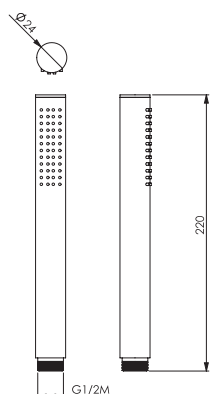

Doccetta monogetto in ottone.
Hand shower one jet in brass.

Finitura Finish	Codice Code	Prezzo Price
Cromo Chrome	4420	€ 34,80
Nero opaco Matt black	4420.NP	€ 43,70
Bronzato Bronze	4420.BR	€ 50,30
Nichel antico Old nickel	4420.NA	€ 52,50
Nichel satinato Satin nickel	4420.NS	€ 52,50
Dorato Gold	4420.DO	€ 61,30

Confezione
Package
n° pz 001

Imballo
Packing
25x9x13 cm