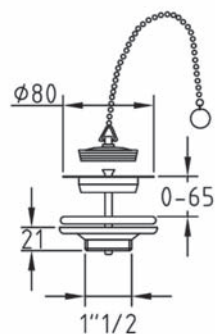

Piletta Gattinara 1"1/2.
Gattinara outlet for sink 1"1/2.

Finitura Finish	Codice Code	Prezzo Price
Cromo Chrome	043.12	€ 11,00
Bronzato Bronze	043.12.BR	€ 35,60
Ramato Copper	043.12.RA	€ 35,60
Dark bronze	043.12.DB	€ 39,20
Nichel antico Old nickel	043.12.NA	€ 39,20
Dorato Gold	043.12.DO	€ 47,00

Confezione
Package
n° pz 020

Imballo
Packing
13x7x10 cm