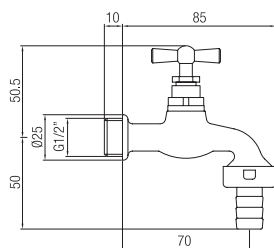

*Frontal button tap shine yellow.*

Finitura Finish	Codice Code	Prezzo Price
<b>Giallo</b> Yellow	<b>466</b>	€ 54,00

Confezione  
Package  
n° pz 001

Imballo  
Packing  
17x7x12 cm

Rubinetto portagomma giallo sabbato 1/2".