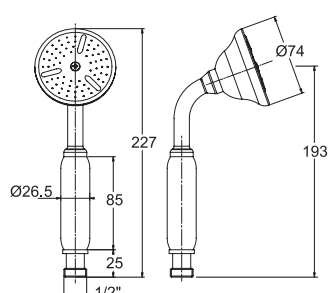

Doccetta monogetto anticalcare.
Antiscale one jet hand shower.

Finitura Finish	Codice Code	Prezzo Price
Cromo Chrome	4426.LB	€ 44,80
Bronzato Bronze	4426.LB.BR	€ 58,90
Ramato Copper	4426.LB.RA	€ 58,90
Dark bronze	4426.LB.DB	€ 63,20
Nichel antico Old nickel	4426.LB.NA	€ 63,20
Dorato Gold	4426.LB.DO	€ 71,10

Confezione
Package
n° pz 001

Imballo
Packing
25x9x13 cm

WATER RELAX