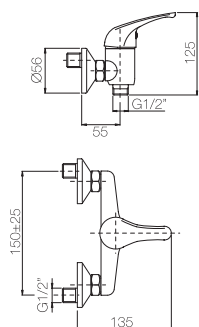

Monocomando doccia esterno senza kit doccia.

External shower mixer without shower kit.

Finitura Finish	Codice Code	Prezzo Price
Cromo Chrome	241	€ 81,00

Confezione
Package
n° pz 001

Imballo
Packing
25x9x13 cm