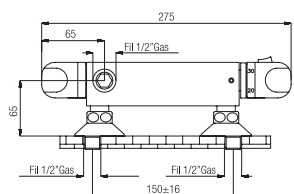

Finitura Finish	Codice Code	Prezzo Price
Cromo Chrome	<b>402</b>	€ 182,90

Confezione  
Package  
n° pz 001

Imballo  
Packing  
38x7x16 cm

Miscelatore termostatico attacco 1/2" senza kit doccia tipo leggero.  
Thermostatic shower mixer 1/2" connection without shower kit light type.