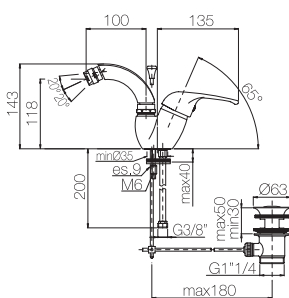

Monocomando bidet canna alta con scarico automatico.

Single lever bidet mixer high spout with pop up waste.

Confezione Package n° pz 001

Imballo Packing 38x7x16 cm

ORC004

ORC230

ORC540

Finitura Finish Codice Code Prezzo Price

Cromo Chrome	22121	€ 123,40
Colorato bianco White colored	22121.CT2	€ 154,20

Con cartuccia a risparmio d'acqua With water saving cartridge

ORC017

Finitura Finish Codice Code Prezzo Price

Cromo Chrome	22121.R	€ 126,40