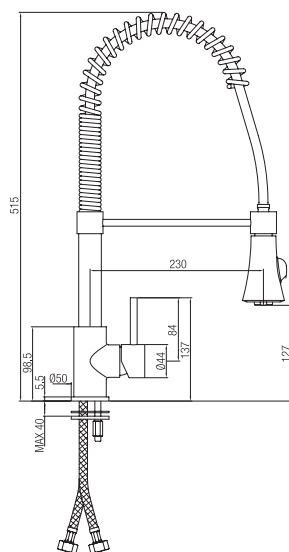

Monocomando lavello con molla e doccia.

Sink mixer with spring and shower.

Finitura Finish	Codice Code	Prezzo Price
Cromo Chrome	5700	€ 330,80

Confezione
Package
n° pz 001

Imballo
Packing
56x7x30 cm