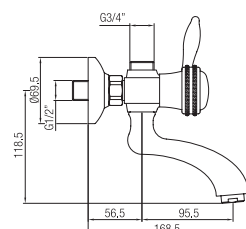

Finitura Finish	Codice Code	Prezzo Price	Codice Code	Prezzo Price	Codice Code	Prezzo Price
Cromo Chrome	27104	€ 243,70	27104.TW	€ 320,40	27104.PW	€ 388,30
Ottone lucido Natural brass	27104.GI	€ 243,70	27104.GI.TW	€ 320,40	27104.GI.PW	€ 388,30
Cromo oro Chrome gold	27104.CD	€ 280,20	27104.CD.TW	€ 368,40	27104.CD.PW	€ 446,50
Bronzato Bronze	27104.BR	€ 365,60	27104.BR.TW	€ 480,60	27104.BR.PW	€ 582,40
Ramato Copper	27104.RA	€ 365,60	27104.RA.TW	€ 480,60	27104.RA.PW	€ 582,40
Dark bronze	27104.DB	€ 389,90	27104.DB.TW	€ 512,60	27104.DB.PW	€ 621,20
Dark copper	27104.DC	€ 389,90	27104.DC.TW	€ 512,60	27104.DC.PW	€ 621,20
Cromo spazzolato Brushed chrome	27104.CS	€ 389,90	27104.CS.TW	€ 512,60	27104.CS.PW	€ 621,20
Nichel antico Old nickel	27104.NA	€ 389,90	27104.NA.TW	€ 512,60	27104.NA.PW	€ 621,20
Dorato Gold	27104.DO	€ 487,40	27104.DO.TW	€ 640,80	27104.DO.PW	€ 776,60
Oro rosa Rose gold	27104.RS	€ 560,50	27104.RS.TW	€ 736,90	27104.RS.PW	€ 893,00