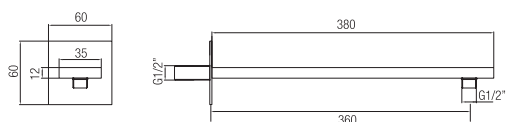

Confezione  
Package  
n° pz 001

Imballo  
Packing

40x10x5 cm

Braccio doccia con deviatore.  
Arm shower with diverter.

Finitura Finish	Codice Code	Prezzo Price
Cromo Chrome	7670	€ 205,60

Confezione  
Package  
n° pz 001