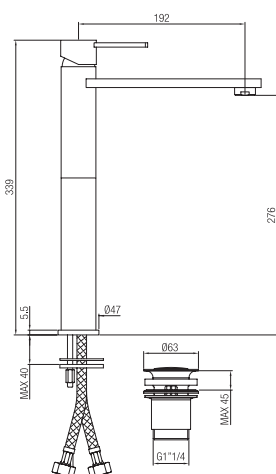

Monocomando lavabo alto con piletta click-clack.
Single lever high basin mixer with click-clack outlet.

Finitura Finish	Codice Code	Prezzo Price
Cromo Chrome	30191	€ 335,10
Dorato Gold	30191.DO	€ 670,20

Confezione
Package
n° pz 001

Imballo
Packing
43x8x28 cm