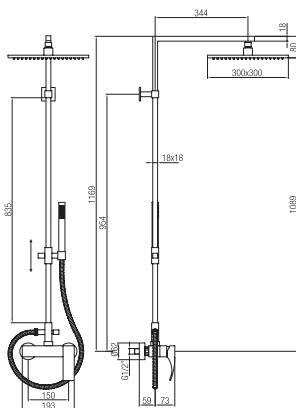

Colonna doccia completa di
miscelatore doccia esterno.
*Complete column shower with
external shower mixer.*

Finitura Finish	Codice Code	Prezzo Price
Cromo Chrome	18185	€ 1071,40
Dorato Gold	18185.DO	€ 2142,80

Confezione
Package
n° pz 001

Imballo
Packing
78x46x12 cm