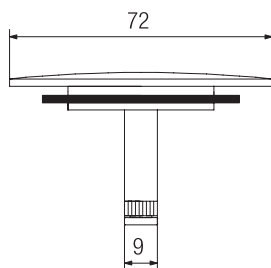

Tappo in ottone per colonna vasca copripiletta Ø 72 mm.

Brass cover plug for bath column Ø 72 mm.

Finitura Finish	Codice Code	Prezzo Price
Cromo Chrome	169	€ 19,00
Bronzato Bronze	169.BR	€ 28,50
Ramato Copper	169.RA	€ 28,50
Dark bronze	169.DB	€ 31,30
Nichel antico Old nickel	169.NA	€ 31,30
Dorato Gold	169.DO	€ 38,00

Confezione
Package
n° pz 001

Imballo
Packing
14x6x6 cm