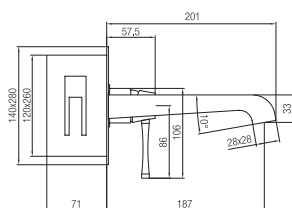

Monocomando lavabo a muro piastra unita.
Wall single lever basin mixer single plate.