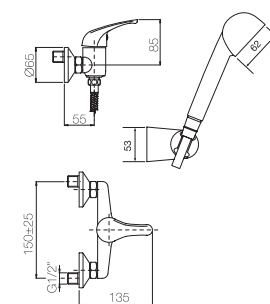

Monocomando doccia esterno con kit doccia.
External shower mixer with shower kit.

Finitura Finish	Codice Code	Prezzo Price
Cromo Chrome	240	€ 99,40

Confezione
Package
n° pz 001

Imballo
Packing
22x14x20 cm