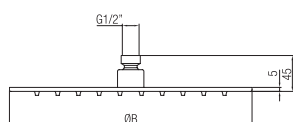

ØB
7750.B.20 Ø200
7750.B.30 Ø300
7750.B.40 Ø400

Finitura Finish	mm	Codice Code	Prezzo Price
Cromo Chrome	200	7750.B.20	€ 186,20
Nero opaco Matt black	200	7750.B.20.NP	€ 335,10
Nichel satinato Satin nickel	200	7750.B.20.NS	€ 186,20
Cromo Chrome	300	7750.B.30	€ 263,10
Nero opaco Matt black	300	7750.B.30.NP	€ 368,30
Nichel satinato Satin nickel	300	7750.B.30.NS	€ 263,10
Cromo Chrome	400	7750.B.40	€ 365,60
Nero opaco Matt black	400	7750.B.40.NP	€ 511,80
Nichel satinato Satin nickel	400	7750.B.40.NS	€ 365,60

Confezione
Package
n° pz 001

Imballo
Packing
20x20x6 / 30x30x6 / 40x40x6 cm