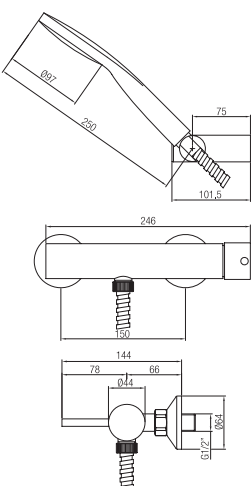

Monocomando doccia esterno con kit doccia.
External shower mixer with shower kit.

Finitura Finish	Codice Code	Prezzo Price
Cromo Chrome	36140	€ 157,30

Confezione Package n° pz 001 Imballo Packing 38x7x16 cm