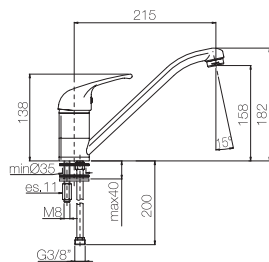

Monocomandoavello
canna girevole.
*Single lever sink mixer
swivel spout.*

Confezione
Package
n° pz 001

Imballo
Packing
38x7x16 cm

Finitura Finish	Codice Code	Prezzo Price
Cromo Chrome	1960	€ 79,60

Con cartuccia a risparmio d'acqua
With water saving cartridge

Finitura Finish	Codice Code	Prezzo Price
Cromo Chrome	1960.R	€ 82,60