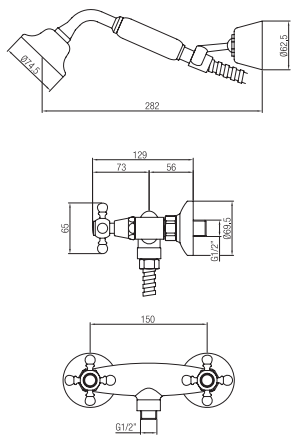

Gruppo doccia esterno con kit doccia.
External shower set with shower kit.

Confezione Package
n° pz 001

Imballo Packing
26x17x19 cm

ORC019

ORC028

ORC435 / ..436

Vitone normale
Normal valve

Finitura Finish	Codice Code	Prezzo Price
Cromo Chrome	6040	€ 184,20
Ottone lucido Natural brass	6040.GI	€ 184,20
Cromo oro Chrome gold	6040.CD	€ 211,80
Bronzato Bronze	6040.BR	€ 276,30
Ramato Copper	6040.RA	€ 276,30
Dark bronze	6040.DB	€ 294,70
Dark copper	6040.DC	€ 294,70
Cromo spazzolato Brushed chrome	6040.CS	€ 294,70
Nichel antico Old nickel	6040.NA	€ 294,70
Dorato Gold	6040.DO	€ 368,40
Oro rosa Rose gold	6040.RS	€ 423,60

Vitone ceramico rotazione 90°
Ceramic valve 90° of turn

Codice Code	Prezzo Price
6040.CER	€ 192,90
6040.GI.CER	€ 192,90
6040.CD.CER	€ 221,80
6040.BR.CER	€ 289,40
6040.RA.CER	€ 289,40
6040.DB.CER	€ 308,60
6040.DC.CER	€ 308,60
6040.CS.CER	€ 308,60
6040.NA.CER	€ 308,60
6040.DO.CER	€ 385,80
6040.RS.CER	€ 443,60