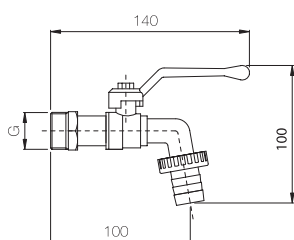

Rubinetto valvola a sfera con porta gomma e leva 1/2".

Spherical valve tap with hose connection and lever 1/2".

Finitura Finish	Codice Code	Prezzo Price
Cromo Chrome	1603	€ 9,50

Confezione
Package
n° pz 010

Imballo
Packing
13x7x10 cm

Ricambi Spare parts

Cartuccia miscelatore per colonna doccia in acciaio inox.
Mixer cartridge for stainless steel column shower.

Codice Code	Prezzo Price
ORC218	€ 30,30

Cartuccia deviatrice per colonna doccia in acciaio inox.
Diverter cartridge for stainless steel column shower.

Codice Code	Prezzo Price
ORC216	€ 30,30