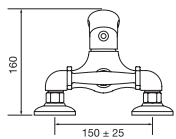

Finitura Finish	Codice Code	Prezzo Price
Cromo Chrome	40201	€ 326,60
Ottone lucido Natural brass	40201.GI	€ 326,60
Cromo oro Chrome gold	40201.CD	€ 375,60
Bronzato Bronze	40201.BR	€ 489,90
Ramato Copper	40201.RA	€ 489,90
Dark bronze	40201.DB	€ 522,50
Dark copper	40201.DC	€ 522,50
Cromo spazzolato Brushed chrome	40201.CS	€ 522,50
Nichel antico Old nickel	40201.NA	€ 522,50
Dorato Gold	40201.DO	€ 653,20
Oro rosa Rose gold	40201.RS	€ 751,10

Maniglia leva bianca
Handle with white lever

ORC424

Codice Code	Prezzo Price
40201.LB	€ 331,90
40201.GI.LB	€ 331,90
40201.CD.LB	€ 381,70
40201.BR.LB	€ 498,00
40201.RA.LB	€ 498,00
40201.DB.LB	€ 531,00
40201.DC.LB	€ 531,00
40201.CS.LB	€ 531,00
40201.NA.LB	€ 531,00
40201.DO.LB	€ 673,80
40201.RS.LB	€ 763,40

Maniglia leva Swarovski
Handle with Swarovski lever

ORC428

Codice Code	Prezzo Price
40201.SW	€ 363,80
40201.GI.SW	€ 363,80
40201.CD.SW	€ 418,30
40201.BR.SW	€ 545,70
40201.RA.SW	€ 545,70
40201.DB.SW	€ 582,10
40201.DC.SW	€ 582,10
40201.CS.SW	€ 582,10
40201.NA.SW	€ 582,10
40201.DO.SW	€ 727,60
40201.RS.SW	€ 836,70