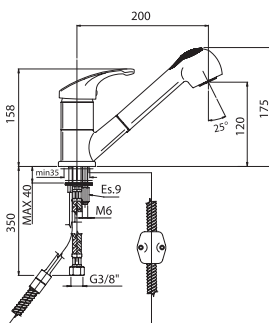

Monocomando lavello con doccia estraibile.
Single lever sink mixer pull-out hand shower.

Finitura Finish	Codice Code	Prezzo Price
Cromo Chrome	1276	€ 116,70

Con cartuccia a risparmio d'acqua
With water saving cartridge

ORC016

Confezione
Package
n° pz 001

Imballo
Packing
38x7x16 cm

Finitura Finish	Codice Code	Prezzo Price
Cromo Chrome	1276.R	€ 119,70