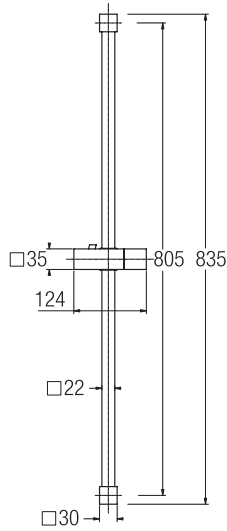

Saliscendi completo.
Sliding rail complete.

Finitura Finish	Codice Code	Prezzo Price
Cromo Chrome	700	€ 111,40

Confezione
Package
n° pz 001

Imballo
Packing
69x11x18 cm