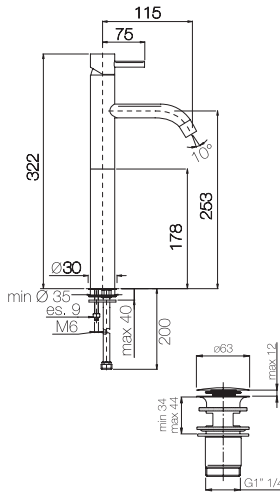

Monocomando lavabo alto con piletta click-clack.
Single lever high basin mixer with click-clack outlet.

Finitura Finish	Codice Code	Prezzo Price
Cromo Chrome	26191	€ 245,00

Confezione Package n° pz 001 Imballo Packing 37x10x22 cm