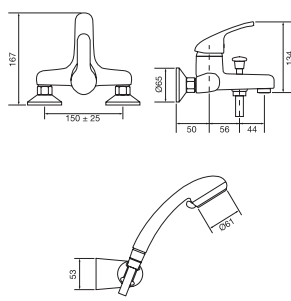

Monocomando vasca esterno con kit doccia.
Single lever bath mixer with shower kit.

Finitura Finish	Codice Code	Prezzo Price
Cromo Chrome	22100	€ 123,00
Colorato bianco White colored	22100.CT2	€ 153,80

Con cartuccia a risparmio d'acqua
With water saving cartridge

Confezione
Package
n° pz 001

Imballo
Packing
22x14x20 cm

Finitura Finish	Codice Code	Prezzo Price
Cromo Chrome	22100.R	€ 126,00