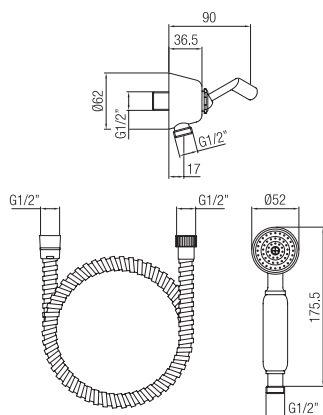

Preso acqua con supporto,
flessibile e doccetta.
*Wall water outlet with support,
flexible and hand shower.*

Finitura Finish	Codice Code	Prezzo Price
Cromo Chrome	4336	€ 74,50
Bronzato Bronze	4336.BR	€ 112,50
Ramato Copper	4336.RA	€ 112,50
Dark bronze	4336.DB	€ 119,50
Nichel antico Old nickel	4336.NA	€ 119,50
Dorato Gold	4336.DO	€ 149,00

Confezione
Package
n° pz 001

Imballo
Packing
25x9x13 cm