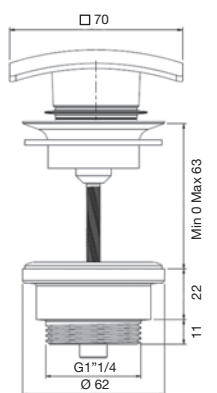

Piletta click-clack 1"1/4 universale con vite.
Universal 1"1/4 click-clack outlet with screw.

Finitura Finish	Codice Code	Prezzo Price
Cromo Chrome	040CV	€ 38,20

Confezione
Package
n° pz 025

Imballo
Packing
13x7x10 cm