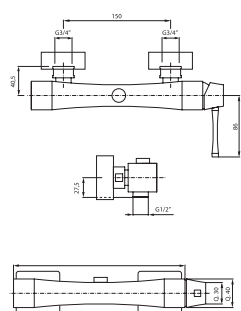

Monocomando doccia esterno con attacco superiore.

External shower mixer with superior connection.

Finitura Finish	Codice Code	Prezzo Price
Cromo Chrome	19145	€ 343,40
Nero opaco Matt black	19145.NP	€ 480,70
Cromo spazzolato Brushed chrome	19145.CS	€ 549,40
Dorato Gold	19145.DO	€ 686,80