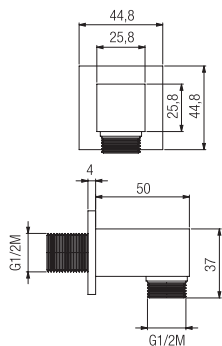

Presad'acqua
1/2" M x 1/2" M.
1/2" M x 1/2" M
water connection.

Finitura Finish	Codice Code	Prezzo Price
Cromo Chrome	759	€ 35,00
Nero opaco Matt black	759.NP	€ 43,30
Nichel satinato Satin nickel	759.NS	€ 48,10

Confezione
Package
n° pz 001

Imballo
Packing
13x7x10 cm