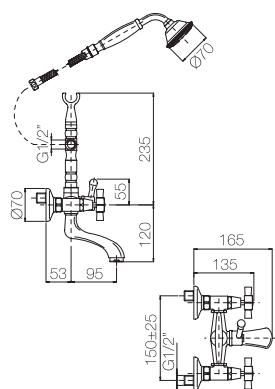

Gruppo vasca esterno con kit doccia.
External bath set with shower kit.

Confezione Package
n° pz 001

Imballo Packing
38x16x25 cm

Vitone normale
Normal valve

Finitura Finish	Codice Code	Prezzo Price
Cromo Chrome	10100	€ 290,50
Ottone lucido Natural brass	10100.GI	€ 290,50
Cromo oro Chrome gold	10100.CD	€ 334,00
Bronzato Bronze	10100.BR	€ 435,70
Ramato Copper	10100.RA	€ 435,70
Dark bronze	10100.DB	€ 464,80
Dark copper	10100.DC	€ 464,80
Cromo spazzolato Brushed chrome	10100.CS	€ 464,80
Nichel antico Old nickel	10100.NA	€ 464,80
Dorato Gold	10100.DO	€ 581,00
Oro rosa Rose gold	10100.RS	€ 668,00

Vitone ceramico rotazione 90°
Ceramic valve 90° of turn

Codice Code	Prezzo Price
10100.CER	€ 299,30
10100.GI.CER	€ 299,30
10100.CD.CER	€ 344,10
10100.BR.CER	€ 449,00
10100.RA.CER	€ 449,00
10100.DB.CER	€ 478,80
10100.DC.CER	€ 478,80
10100.CS.CER	€ 478,80
10100.NA.CER	€ 478,80
10100.DO.CER	€ 598,60
10100.RS.CER	€ 688,30

Gruppo vasca esterno con duplex.
External bath set with duplex.

Confezione Package
n° pz 001

Imballo Packing
38x16x25 cm

Vitone normale
Normal valve

Finitura Finish	Codice Code	Prezzo Price
Cromo Chrome	10101	€ 314,60
Ottone lucido Natural brass	10101.GI	€ 314,60
Cromo oro Chrome gold	10101.CD	€ 361,70
Bronzato Bronze	10101.BR	€ 471,90
Ramato Copper	10101.RA	€ 471,90
Dark bronze	10101.DB	€ 503,30
Dark copper	10101.DC	€ 503,30
Cromo spazzolato Brushed chrome	10101.CS	€ 503,30
Nichel antico Old nickel	10101.NA	€ 503,30
Dorato Gold	10101.DO	€ 629,20
Oro rosa Rose gold	10101.RS	€ 723,50

Vitone ceramico rotazione 90°
Ceramic valve 90° of turn