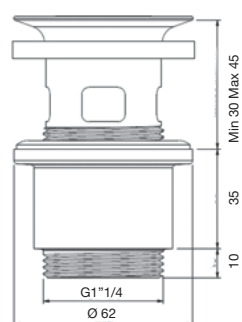

Piletta scarico 1 1/4 con griglia con troppo pieno.

1 1/4 always open grill waste with overflow.

Finitura Finish	Codice Code	Prezzo Price
Cromo Chrome	034CTP	€ 38,60
Bronzato Bronze	034CTP.BR	€ 50,50
Ramato Copper	034CTP.RA	€ 50,50
Nichel antico Old nickel	034CTP.NA	€ 54,00
Dorato Gold	034CTP.DO	€ 70,30

Confezione
Package
n° pz 025

Imballo
Packing
13x7x10 cm