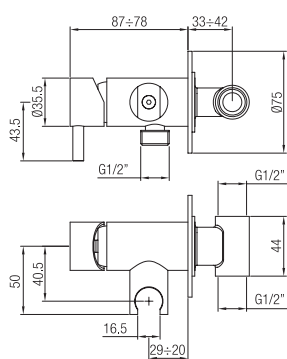

Supporto presa d'acqua con miscelatore.

Support water outlet with mixer cartridge.

Finitura Finish	Codice Code	Prezzo Price
Cromo Chrome	4210	€ 145,30
Nero opaco Matt black	4210.NP	€ 204,30
Bronzato Bronze	4210.BR	€ 218,30
Ramato Copper	4210.RA	€ 218,30
Dark bronze	4210.DB	€ 233,30
Nichel antico Old nickel	4210.NA	€ 233,30
Nichel satinato Satin nickel	4210.NS	€ 233,30
Dorato Gold	4210.DO	€ 290,60

Confezione
Package
n° pz 001

Imballo
Packing
17x9x17 cm