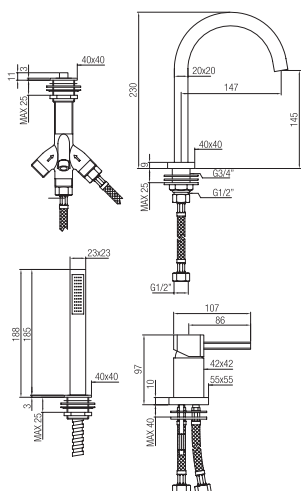

Batteria monoc. bordo vasca
quattro fori con deviatore e
bocca.

*Four holes bath border mixer
with diverter and spout.*

Finitura Finish	Codice Code	Prezzo Price
Cromo Chrome	16180	€ 531,80
Nichel antico Old nickel	16180.NA	€ 850,80
Cromo spazzolato Brushed chrome	16180.CS	€ 850,80
Dorato Gold	16180.DO	€ 1063,60

Confezione
Package
n° pz 001

Imballo
Packing
37x10x22 cm