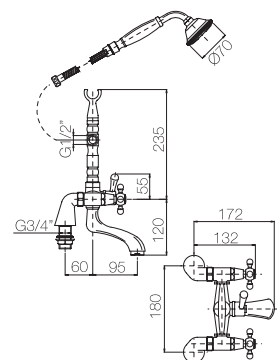

Gruppo vasca esterno con raccordi bordo vasca.
External bath set with bath border.

Confezione Package
n° pz 001

Imballo Packing
38x16x25 cm

ORC019

ORC028

ORC048

ORC435 / ..436

Vitone normale
Normal valve

Finitura Finish	Codice Code	Prezzo Price
Cromo Chrome	6002	€ 321,60
Ottone lucido Natural brass	6002.GI	€ 321,60
Cromo oro Chrome gold	6002.CD	€ 369,80
Bronzato Bronze	6002.BR	€ 482,40
Ramato Copper	6002.RA	€ 482,40
Dark bronze	6002.DB	€ 514,50
Dark copper	6002.DC	€ 514,50
Cromo spazzolato Brushed chrome	6002.CS	€ 514,50
Nichel antico Old nickel	6002.NA	€ 514,50
Dorato Gold	6002.DO	€ 643,20
Oro rosa Rose gold	6002.RS	€ 739,60

Vitone ceramico rotazione 90°
Ceramic valve 90° of turn

Codice Code	Prezzo Price
6002.CER	€ 330,30
6002.GI.CER	€ 330,30
6002.CD.CER	€ 379,80
6002.BR.CER	€ 495,50
6002.RA.CER	€ 495,50
6002.DB.CER	€ 528,40
6002.DC.CER	€ 528,40
6002.CS.CER	€ 528,40
6002.NA.CER	€ 528,40
6002.DO.CER	€ 660,60
6002.RS.CER	€ 759,60