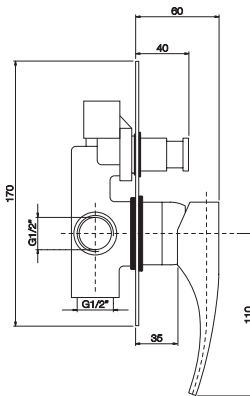

Monocomando doccia incasso
con deviatore.
*Built-in shower mixer with
diverter.*

Finitura Finish	Codice Code	Prezzo Price
Cromo Chrome	18131	€ 182,50
Dorato Gold	18131.DO	€ 365,00

Confezione
Package
n° pz 001

Imballo
Packing
17x9x17 cm