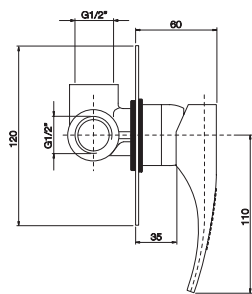

Monocomando doccia incasso.
Built-in shower mixer.

Finitura Finish	Codice Code	Prezzo Price
Cromo Chrome	14130	€ 223,20
Dorato Gold	14130.DO	€ 446,40

Confezione
Package
n° pz 001

Imballo
Packing
17x9x17 cm