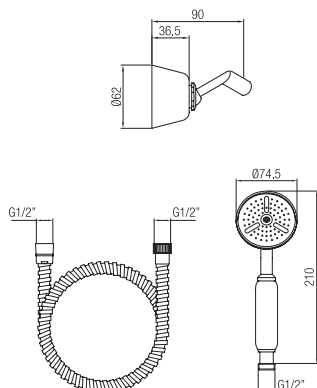

Kit doccia con supporto, flessibile e doccetta impugnatura bianca.

Shower kit with support, flexible and white hand shower handle.

Finitura Finish	Codice Code	Prezzo Price
Cromo Chrome	750.LB	€ 75,70
Bronzato Bronze	750.LB.BR	€ 113,50
Ramato Copper	750.LB.RA	€ 113,50
Dark bronze	750.LB.DB	€ 121,10
Nichel antico Old nickel	750.LB.NA	€ 121,10
Dorato Gold	750.LB.DO	€ 151,40

Confezione
Package
n° pz 001

Imballo
Packing
25x9x13 cm