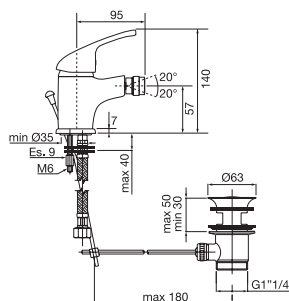

Monocomando bidet con scarico automatico.

Single lever bidet mixer with pop up waste.

Confezione Package n° pz 001

Imballo Packing 38x7x16 cm

ORC004

ORC230

ORC540

Finitura Finish Codice Code Prezzo Price

Cromo Chrome	22120	€ 86,30
Colorato bianco White colored	22120.CT2	€ 107,80

Con cartuccia a risparmio d'acqua With water saving cartridge

ORC017

Finitura Finish Codice Code Prezzo Price

Cromo Chrome	22120.R	€ 89,30