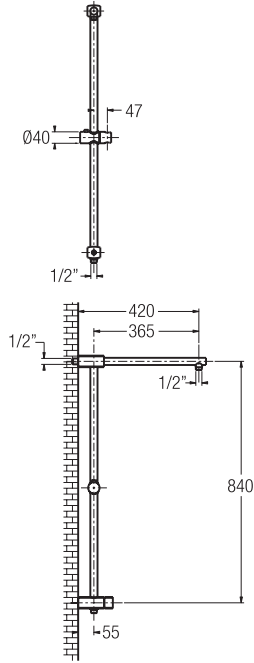

Colonna doccia fissa con entrata acqua superiore completa di:
Soffione rotondo Ø 200 mm.
Deviatore.
Flessibile 1500 mm.
Doccetta tipo Sally.
Supporto doccia scorrevole.

*Fixed column shower with upper water inlet complete of:
Head shower Ø 200 mm.
Diverter.
Flexible hose 1500 mm.
Hand shower Sally line.
Sliding hand shower support.*

Finitura Finish	Codice Code	Prezzo Price
Cromo Chrome	427	€ 599,60

	Confezione Package n° pz 001	Imballo Packing 98x49x11 cm

COLONNE DOCCIA A PANNELLO
PANEL COLUMN SHOWERS