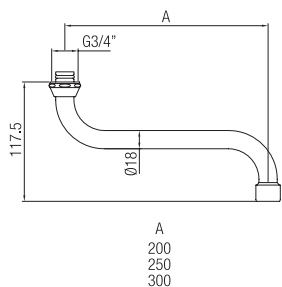

Canna "esse" Ø 18.
"S" spout version Ø 18.

Finitura Finish	L cm	Codice Code	Prezzo Price
Cromo Chrome	20	088.20	€ 16,20
Cromo Chrome	25	088.25	€ 20,00
Cromo Chrome	30	088.30	€ 24,00

Confezione
Package
n° pz 010

Imballo
Packing
25x9x13 cm