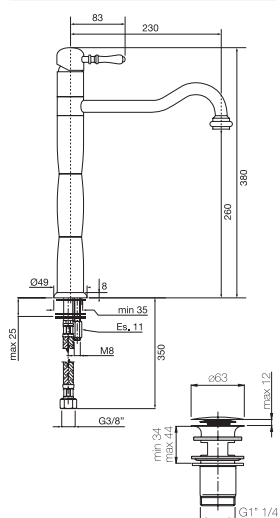

Finitura Finish	Codice Code	Prezzo Price	Codice Code	Prezzo Price	Codice Code	Prezzo Price
Cromo Chrome	40291	€ 320,00	40291.LB	€ 325,30	40291.SW	€ 357,30
Ottone lucido Natural brass	40291.GI	€ 320,00	40291.GI.LB	€ 325,30	40291.GI.SW	€ 357,30
Cromo oro Chrome gold	40291.CD	€ 368,00	40291.CD.LB	€ 374,00	40291.CD.SW	€ 410,90
Bronzato Bronze	40291.BR	€ 480,00	40291.BR.LB	€ 488,00	40291.BR.SW	€ 536,00
Ramato Copper	40291.RA	€ 480,00	40291.RA.LB	€ 488,00	40291.RA.SW	€ 536,00
Dark bronze	40291.DB	€ 512,00	40291.DB.LB	€ 520,50	40291.DB.SW	€ 571,60
Dark copper	40291.DC	€ 512,00	40291.DC.LB	€ 520,50	40291.DC.SW	€ 571,60
Cromo spazzolato Brushed chrome	40291.CS	€ 512,00	40291.CS.LB	€ 520,50	40291.CS.SW	€ 571,60
Nichel antico Old nickel	40291.NA	€ 512,00	40291.NA.LB	€ 520,50	40291.NA.SW	€ 571,60
Dorato Gold	40291.DO	€ 640,00	40291.DO.LB	€ 650,60	40291.DO.SW	€ 714,60
Oro rosa Rose gold	40291.RS	€ 736,00	40291.RS.LB	€ 748,20	40291.RS.SW	€ 821,80

Maniglia leva bianca
Handle with white lever

ORC421

Maniglia leva Swarovski
Handle with Swarovski lever

ORC425

Monocomando lavabo a muro con canna mm 160.
Wall single lever basin mixer two parts spout mm 160.

Confezione Package
n° pz 001

Imballo Packing
39x10x17 cm

Finitura Finish	Codice Code	Prezzo Price	Codice Code	Prezzo Price	Codice Code	Prezzo Price
Cromo Chrome	40216.16	€ 186,60	40216.16.LB	€ 191,90	40216.16.SW	€ 223,80
Ottone lucido Natural brass	40216.16.GI	€ 186,60	40216.16.GI.LB	€ 191,90	40216.16.GI.SW	€ 223,80
Cromo oro Chrome gold	40216.16.CD	€ 214,60	40216.16.CD.LB	€ 220,70	40216.16.CD.SW	€ 257,30
Bronzato Bronze	40216.16.BR	€ 279,90	40216.16.BR.LB	€ 287,90	40216.16.BR.SW	€ 335,70
Ramato Copper	40216.16.RA	€ 279,90	40216.16.RA.LB	€ 287,90	40216.16.RA.SW	€ 335,70
Dark bronze	40216.16.DB	€ 298,60	40216.16.DB.LB	€ 307,00	40216.16.DB.SW	€ 358,10
Dark copper	40216.16.DC	€ 298,60	40216.16.DC.LB	€ 307,00	40216.16.DC.SW	€ 358,10
Cromo spazzolato Brushed chrome	40216.16.CS	€ 298,60	40216.16.CS.LB	€ 307,00	40216.16.CS.SW	€ 358,10
Nichel antico Old nickel	40216.16.NA	€ 298,60	40216.16.NA.LB	€ 307,00	40216.16.NA.SW	€ 358,10
Dorato Gold	40216.16.DO	€ 373,20	40216.16.DO.LB	€ 383,80	40216.16.DO.SW	€ 447,60
Oro rosa Rose gold	40216.16.RS	€ 429,10	40216.16.RS.LB	€ 441,40	40216.16.RS.SW	€ 514,70

Maniglia leva bianca
Handle with white lever

ORC421

Maniglia leva Swarovski
Handle with Swarovski lever

ORC425