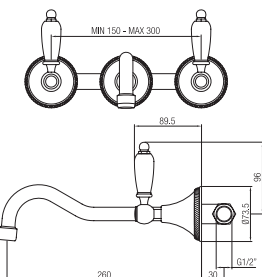

Confezione
Package
n° pz 001

Imballo
Packing
39x10x17 cm

Maniglia leva nera
Handle with black lever

Maniglia leva Swarovski
Handle with Swarovski lever

Finitura Finish	Codice Code	Prezzo Price	Codice Code	Prezzo Price	Codice Code	Prezzo Price
Cromo Chrome	28116.25	€ 280,10	28116.25.LN	€ 280,10	28116.25.SW	€ 416,00
Ottone lucido Natural brass	28116.25.GI	€ 280,10	28116.25.GI.LN	€ 280,10	28116.25.GI.SW	€ 416,00
Cromo oro Chrome gold	28116.25.CD	€ 322,10	28116.25.CD.LN	€ 322,10	28116.25.CD.SW	€ 478,40
Bronzato Bronze	28116.25.BR	€ 420,20	28116.25.BR.LN	€ 420,20	28116.25.BR.SW	€ 624,00
Ramato Copper	28116.25.RA	€ 420,20	28116.25.RA.LN	€ 420,20	28116.25.RA.SW	€ 624,00
Dark bronze	28116.25.DB	€ 448,10	28116.25.DB.LN	€ 448,10	28116.25.DB.SW	€ 665,60
Dark copper	28116.25.DC	€ 448,10	28116.25.DC.LN	€ 448,10	28116.25.DC.SW	€ 665,60
Cromo spazzolato Brushed chrome	28116.25.CS	€ 448,10	28116.25.CS.LN	€ 448,10	28116.25.CS.SW	€ 665,60
Nichel antico Old nickel	28116.25.NA	€ 448,10	28116.25.NA.LN	€ 448,10	28116.25.NA.SW	€ 665,60
Dorato Gold	28116.25.DO	€ 560,60	28116.25.DO.LN	€ 560,60	28116.25.DO.SW	€ 832,00
Oro rosa Rose gold	28116.25.RS	€ 644,20	28116.25.RS.LN	€ 644,20	28116.25.RS.SW	€ 956,80