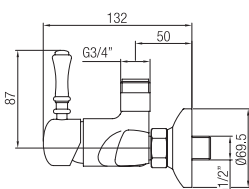

Confezione Package  
n° pz 001

Imballo Packing  
39x10x17 cm

Finitura Finish	Codice Code	Prezzo Price	Codice Code	Prezzo Price	Codice Code	Prezzo Price
<b>Cromo</b> Chrome	<b>40245</b>	€ 143,90	<b>40245.LB</b>	€ 149,20	<b>40245.SW</b>	€ 181,10
<b>Ottone lucido</b> Natural brass	<b>40245.GI</b>	€ 143,90	<b>40245.GI.LB</b>	€ 149,20	<b>40245.GI.SW</b>	€ 181,10
<b>Cromo oro</b> Chrome gold	<b>40245.CD</b>	€ 165,50	<b>40245.CD.LB</b>	€ 171,50	<b>40245.CD.SW</b>	€ 208,20
<b>Bronzato</b> Bronze	<b>40245.BR</b>	€ 215,90	<b>40245.BR.LB</b>	€ 223,80	<b>40245.BR.SW</b>	€ 271,70
<b>Ramato</b> Copper	<b>40245.RA</b>	€ 215,90	<b>40245.RA.LB</b>	€ 223,80	<b>40245.RA.SW</b>	€ 271,70
<b>Dark bronze</b>	<b>40245.DB</b>	€ 230,20	<b>40245.DB.LB</b>	€ 238,80	<b>40245.DB.SW</b>	€ 289,80
<b>Dark copper</b>	<b>40245.DC</b>	€ 230,20	<b>40245.DC.LB</b>	€ 238,80	<b>40245.DC.SW</b>	€ 289,80
<b>Cromo spazzolato</b> Brushed chrome	<b>40245.CS</b>	€ 230,20	<b>40245.CS.LB</b>	€ 238,80	<b>40245.CS.SW</b>	€ 289,80
<b>Nichel antico</b> Old nickel	<b>40245.NA</b>	€ 230,20	<b>40245.NA.LB</b>	€ 238,80	<b>40245.NA.SW</b>	€ 289,80
<b>Dorato</b> Gold	<b>40245.DO</b>	€ 287,80	<b>40245.DO.LB</b>	€ 298,40	<b>40245.DO.SW</b>	€ 362,20
<b>Oro rosa</b> Rose gold	<b>40245.RS</b>	€ 330,90	<b>40245.RS.LB</b>	€ 343,10	<b>40245.RS.SW</b>	€ 416,50