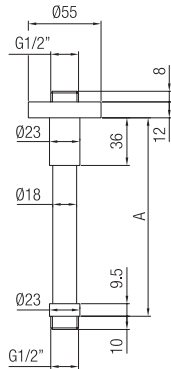

Confezione  
*Package*  
n° pz 001

Imballo  
*Packing*  
22x11x24 cm

WATER RELAX

BRACCI DOCCIA A SOFFITTO  
CEILING ARMS

A	Code
100	772.A.10
150	772.A.15
200	772.A.20
250	772.A.25
400	772.A.40
500	772.A.50