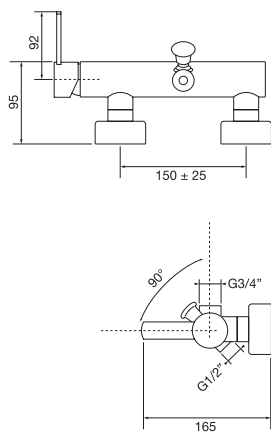

Monocomando doccia esterno con attacco superiore e deviatore integrato.

External shower mixer with superior connection and integrated diverter.

Finitura Finish	Codice Code	Prezzo Price
Cromo Chrome	30147	€ 205,90
Dorato Gold	30147.DO	€ 411,80

Confezione
Package
n° pz 001

Imballo
Packing
39x10x17 cm