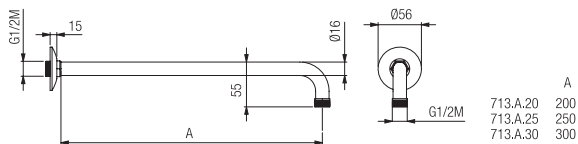

A
713.A.20 200
713.A.25 250
713.A.30 300

Finitura Finish	L mm	Codice Code	Prezzo Price
Cromo Chrome	200	713.A.20	€ 13,40
Cromo Chrome	250	713.A.25	€ 14,70
Cromo Chrome	300	713.A.30	€ 15,90

Confezione
Package
n° pz 001

Imballo
Packing
38x7x16 cm