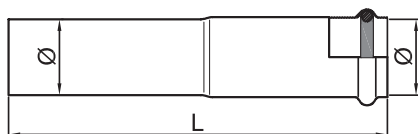

Confezione  
Package  
n° pz 001

Imballo  
Packing  
38x7x16 cm

Canotto telescopico con o-ring  
 $\varnothing$  32 - L 130 mm.

*Telescopic joining pipe with  
 o-ring  $\varnothing$  32 - L 130 mm.*

Finitura Finish	Codice Code	Prezzo Price
<b>Cromo</b> Chrome	<b>565</b>	€ 7,40
<b>Bronzato</b> Bronze	<b>565.BR</b>	€ 18,40
<b>Dark bronze</b>	<b>565.DB</b>	€ 20,60
<b>Nichel antico</b> Old nickel	<b>565.NA</b>	€ 20,60
<b>Dorato</b> Gold	<b>565.DO</b>	€ 27,10