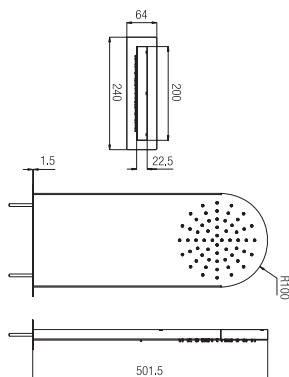

Soffione muro in acciaio inox, anticalcare, ispezionabile.

Stainless steel shower head, no limestone, inspectionable.

Finitura Finish	Codice Code	Prezzo Price
Cromo Chrome	820.SC	€ 762,00

Confezione
Package
n° pz 001

Imballo
Packing
38x16x25 cm