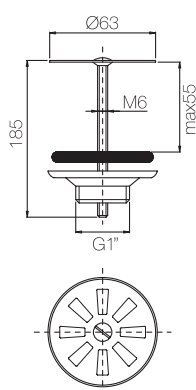

Piletta per fontanella.
Fountain grill outlet.

Finitura Finish	Codice Code	Prezzo Price
Cromo Chrome	369A	€ 8,40

Confezione
Package
n° pz 020

Imballo
Packing
13x7x10 cm