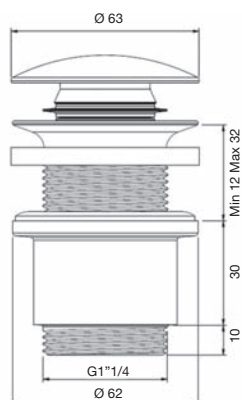

Piletta click-clack cm 3 1/4 senza troppo pieno.

1 1/4 click-clack outlet cm 3 without overflow.

Finitura Finish	Codice Code	Prezzo Price
Cromo Chrome	032STP	€ 38,60
Nero opaco Matt black	032STP.NP	€ 45,30
Bronzato Bronze	032STP.BR	€ 50,50
Ramato Copper	032STP.RA	€ 50,50
Nichel antico Old nickel	032STP.NA	€ 54,00
Dorato Gold	032STP.DO	€ 70,30

Confezione
Package
n° pz 025

Imballo
Packing
13x7x10 cm