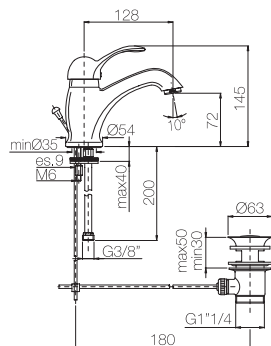

Monocomando lavabo con scarico automatico.  
Single lever basin mixer with pop up waste.

Confezione Package n° pz 001  
Imballo Packing 39x10x17 cm

Maniglia leva bianca Handle with white lever **ORC378**