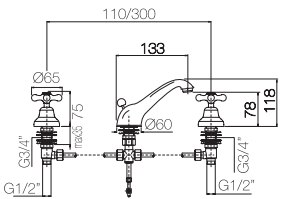

Batteria lavabo con scarico.
Basin set with pop up waste.

Confezione
Package
n° pz 001

Imballo
Packing
37x10x22 cm

ORC019

ORC028

ORC048

ORC457
/.458

Vitone normale
Normal valve

Finitura Finish	Codice Code	Prezzo Price
Cromo Chrome	3002	€ 213,90
Ottone lucido Natural brass	3002.GI	€ 213,90
Cromo oro Chrome gold	3002.CD	€ 246,00
Bronzato Bronze	3002.BR	€ 320,90
Ramato Copper	3002.RA	€ 320,90
Dark bronze	3002.DB	€ 342,20
Nichel antico Old nickel	3002.NA	€ 342,20
Dorato Gold	3002.DO	€ 427,80

Vitone ceramico rotazione 90°
Ceramic valve 90° of turn

Codice Code	Prezzo Price
3002.CER	€ 222,70
3002.GI.CER	€ 222,70
3002.CD.CER	€ 256,10
3002.BR.CER	€ 334,10
3002.RA.CER	€ 334,10
3002.DB.CER	€ 356,30
3002.NA.CER	€ 356,30
3002.DO.CER	€ 445,40