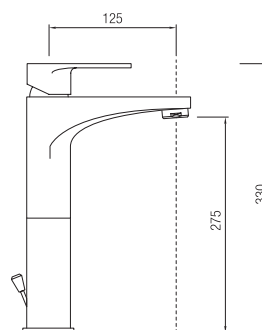

Monocomando lavabo alto con scarico automatico.

Single lever high basin mixer with pop up waste.

Finitura Finish	Codice Code	Prezzo Price
Cromo Chrome	1490	€ 188,40

Con cartuccia a risparmio d'acqua
With water saving cartridge

ORC015

Confezione
Package
n° pz 001

Imballo
Packing
36x9x22 cm

Finitura Finish	Codice Code	Prezzo Price
Cromo Chrome	1490.R	€ 191,40