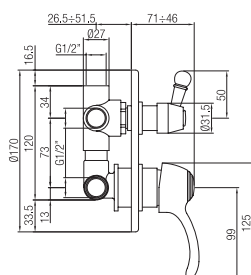

Confezione Package n° pz 001
Imballo Packing 39x10x17 cm

Maniglia leva bianca Handle with white lever **ORC381**

Finitura Finish	Codice Code	Prezzo Price
Cromo Chrome	10232	€ 234,30
Cromo oro Chrome gold	10232.CD	€ 269,40
Bronzato Bronze	10232.BR	€ 351,50
Ramato Copper	10232.RA	€ 351,50
Dark bronze	10232.DB	€ 374,80
Nichel antico Old nickel	10232.NA	€ 374,80
Dorato Gold	10232.DO	€ 468,60

Codice Code	Prezzo Price
10232.LB	€ 249,60
10232.CD.LB	€ 287,00
10232.BR.LB	€ 374,40
10232.RA.LB	€ 374,40
10232.DB.LB	€ 399,30
10232.NA.LB	€ 399,30
10232.DO.LB	€ 499,20

Maniglia leva wenge Handle with wenge lever **ORC383**

Finitura Finish	Codice Code	Prezzo Price
Cromo Chrome	10232.LW	€ 249,60
Cromo oro Chrome gold	10232.CD.LW	€ 287,00
Bronzato Bronze	10232.BR.LW	€ 374,40
Ramato Copper	10232.RA.LW	€ 374,40
Dark bronze	10232.DB.LW	€ 399,30
Nichel antico Old nickel	10232.NA.LW	€ 399,30
Dorato Gold	10232.DO.LW	€ 499,20

Maniglia leva Swarovski Handle with Swarovski lever **ORC385**

Codice Code	Prezzo Price
10232.SW	€ 308,70
10232.CD.SW	€ 355,00
10232.BR.SW	€ 463,00
10232.RA.SW	€ 463,00
10232.DB.SW	€ 494,00
10232.NA.SW	€ 494,00
10232.DO.SW	€ 617,40