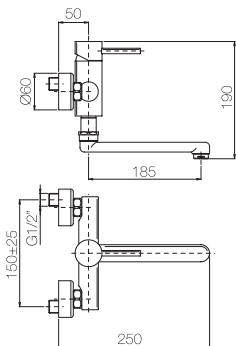

Monocomando lavello a muro.
Wall single lever sink mixer.

Finitura Finish	Codice Code	Prezzo Price
Cromo Chrome	10350	€ 199,90
Bronzato Bronze	10350.BR	€ 299,90
Nichel antico Old nickel	10350.NA	€ 319,90