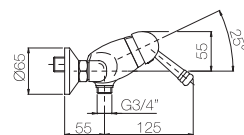

NEW OLD

Monocomando doccia esterno senza kit doccia.

External shower mixer without shower kit.

Confezione Package  
n° pz 001

Imballo Packing  
39x10x17 cm

Finitura Finish	Codice Code	Prezzo Price	Codice Code	Prezzo Price	Codice Code	Prezzo Price
<b>Cromo</b> Chrome	<b>10541</b>	€ 140,30	<b>10541.LB</b>	€ 148,90	<b>10541.SW</b>	€ 216,40
<b>Ottone lucido</b> Natural brass	<b>10541.GI</b>	€ 140,30	<b>10541.GI.LB</b>	€ 148,90	<b>10541.GI.SW</b>	€ 216,40
<b>Cromo oro</b> Chrome gold	<b>10541.CD</b>	€ 161,30	<b>10541.CD.LB</b>	€ 171,20	<b>10541.CD.SW</b>	€ 248,80
<b>Bronzato</b> Bronze	<b>10541.BR</b>	€ 210,50	<b>10541.BR.LB</b>	€ 223,40	<b>10541.BR.SW</b>	€ 324,60
<b>Ramato</b> Copper	<b>10541.RA</b>	€ 210,50	<b>10541.RA.LB</b>	€ 223,40	<b>10541.RA.SW</b>	€ 324,60
<b>Dark bronze</b>	<b>10541.DB</b>	€ 224,40	<b>10541.DB.LB</b>	€ 238,20	<b>10541.DB.SW</b>	€ 346,20
<b>Dark copper</b>	<b>10541.DC</b>	€ 224,40	<b>10541.DC.LB</b>	€ 238,20	<b>10541.DC.SW</b>	€ 346,20
<b>Cromo spazzolato</b> Brushed chrome	<b>10541.CS</b>	€ 224,40	<b>10541.CS.LB</b>	€ 238,20	<b>10541.CS.SW</b>	€ 346,20
<b>Nichel antico</b> Old nickel	<b>10541.NA</b>	€ 224,40	<b>10541.NA.LB</b>	€ 238,20	<b>10541.NA.SW</b>	€ 346,20
<b>Dorato</b> Gold	<b>10541.DO</b>	€ 280,60	<b>10541.DO.LB</b>	€ 297,80	<b>10541.DO.SW</b>	€ 432,80
<b>Oro rosa</b> Rose gold	<b>10541.RS</b>	€ 322,70	<b>10541.RS.LB</b>	€ 342,40	<b>10541.RS.SW</b>	€ 497,70