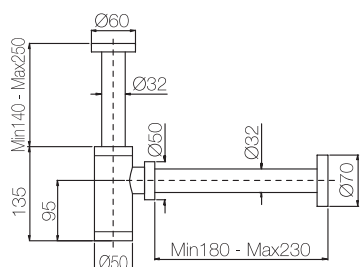

Confezione  
Package  
n° pz 001

Imballo  
Packing  
38x7x16 cm

Sifone linea "Timer".  
Siphon "Timer" line.

Finitura Finish	Codice Code	Prezzo Price
<b>Cromo</b> Chrome	<b>505.A</b>	€ 42,60

Confezione  
Package  
n° pz 001