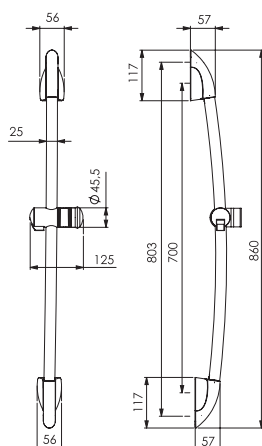

Saliscendi completo.
Sliding rail complete.

Finitura Finish	Codice Code	Prezzo Price
Cromo Chrome	SAL.V	€ 83,40

Confezione
Package
n° pz 001

Imballo
Packing
69x11x18 cm