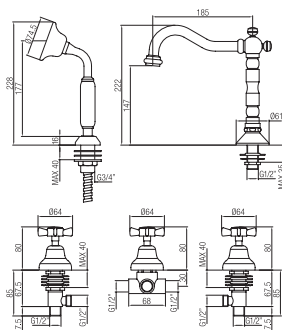

Batteria bordo vasca cinque fori con deviatore e bocca.

Five holes bath border mixer with diverter and spout.

Confezione Package
n° pz 001

Imballo Packing
37x10x22 cm

ORC019

ORC028

ORC044

ORC437 / .438

Vitone normale
Normal valve

Finitura Finish	Codice Code	Prezzo Price
Cromo Chrome	10180	€ 411,70
Ottone lucido Natural brass	10180.GI	€ 411,70
Cromo oro Chrome gold	10180.CD	€ 473,40
Bronzato Bronze	10180.BR	€ 617,60
Ramato Copper	10180.RA	€ 617,60
Dark bronze	10180.DB	€ 658,70
Dark copper	10180.DC	€ 658,70
Cromo spazzolato Brushed chrome	10180.CS	€ 658,70
Nichel antico Old nickel	10180.NA	€ 658,70
Dorato Gold	10180.DO	€ 823,40
Oro rosa Rose gold	10180.RS	€ 946,90

Vitone ceramico rotazione 90°
Ceramic valve 90° of turn

Codice Code	Prezzo Price
10180.CER	€ 420,50
10180.GI.CER	€ 420,50
10180.CD.CER	€ 483,50
10180.BR.CER	€ 630,80
10180.RA.CER	€ 630,80
10180.DB.CER	€ 672,80
10180.DC.CER	€ 672,80
10180.CS.CER	€ 672,80
10180.NA.CER	€ 672,80
10180.DO.CER	€ 841,00
10180.RS.CER	€ 967,10