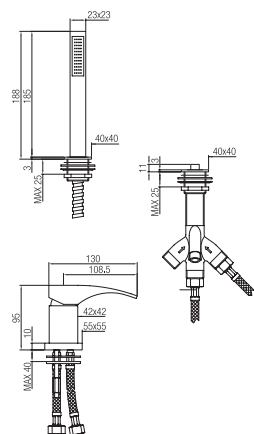

Batteria monoc. bordo vasca con deviatore e doccia.

Bath border mixer with diverter and hand shower.

Finitura Finish	Codice Code	Prezzo Price
Cromo Chrome	18181	€ 324,30
Dorato Gold	18181.DO	€ 648,60

Confezione
Package
n° pz 001

Imballo
Packing
39x10x17 cm