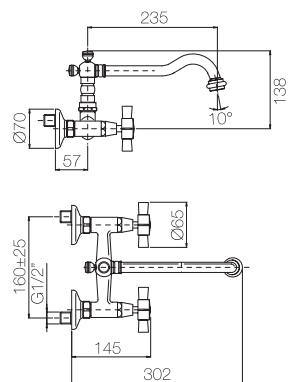

Gruppo doccia incasso con deviatore tre uscite.

Concealed shower set with diverter three outlets.

Confezione Package
n° pz 001

Imballo Packing
39x10x17 cm

Vitone normale Normal valve		
Finitura Finish	Codice Code	Prezzo Price
Cromo Chrome	10132	€ 232,40
Ottone lucido Natural brass	10132.GI	€ 232,40
Cromo oro Chrome gold	10132.CD	€ 267,20
Bronzato Bronze	10132.BR	€ 348,60
Ramato Copper	10132.RA	€ 348,60
Dark bronze	10132.DB	€ 371,80
Dark copper	10132.DC	€ 371,80
Cromo spazzolato Brushed chrome	10132.CS	€ 371,80
Nichel antico Old nickel	10132.NA	€ 371,80
Dorato Gold	10132.DO	€ 464,80
Oro rosa Rose gold	10132.RS	€ 534,50

Vitone ceramico rotazione 90° Ceramic valve 90° of turn	
Codice Code	Prezzo Price
10132.CER	€ 241,70
10132.GI.CER	€ 241,70
10132.CD.CER	€ 277,90
10132.BR.CER	€ 362,50
10132.RA.CER	€ 362,50
10132.DB.CER	€ 386,70
10132.DC.CER	€ 386,70
10132.CS.CER	€ 386,70
10132.NA.CER	€ 386,70
10132.DO.CER	€ 483,40
10132.RS.CER	€ 555,90

Gruppo lavello a parete canna alta.

Wall mounted sink set superior spout.

Confezione Package
n° pz 001

Imballo Packing
39x10x17 cm

Vitone normale Normal valve		
Finitura Finish	Codice Code	Prezzo Price
Cromo Chrome	10151	€ 204,80
Ottone lucido Natural brass	10151.GI	€ 204,80
Cromo oro Chrome gold	10151.CD	€ 235,50
Bronzato Bronze	10151.BR	€ 307,20
Ramato Copper	10151.RA	€ 307,20
Dark bronze	10151.DB	€ 327,60
Dark copper	10151.DC	€ 327,60
Cromo spazzolato Brushed chrome	10151.CS	€ 327,60
Nichel antico Old nickel	10151.NA	€ 327,60
Dorato Gold	10151.DO	€ 409,60
Oro rosa Rose gold	10151.RS	€ 471,00

Vitone ceramico rotazione 90° Ceramic valve 90° of turn	
Codice Code	Prezzo Price
10151.CER	€ 213,50
10151.GI.CER	€ 213,50
10151.CD.CER	€ 245,50
10151.BR.CER	€ 320,30
10151.RA.CER	€ 320,30
10151.DB.CER	€ 341,60
10151.DC.CER	€ 341,60
10151.CS.CER	€ 341,60
10151.NA.CER	€ 341,60
10151.DO.CER	€ 427,00
10151.RS.CER	€ 491,00