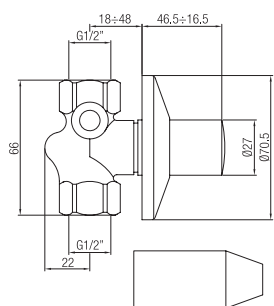

Arresto ad incasso cappuccio chiuso 1/2\"/>

Built-in stopcock closed hook valve 1/2\"/>

Finitura Finish	Codice Code	Prezzo Price
Cromo Chrome	024	€ 18,60

Confezione
Package
n° pz 002

Imballo
Packing
13x7x10 cm