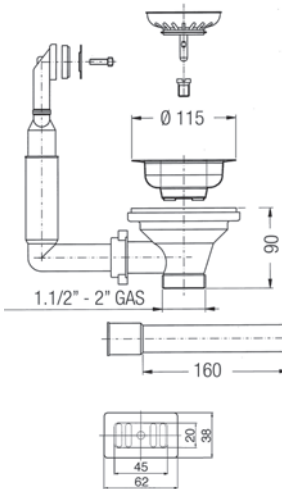

Piletta basket per lavello cucina
con troppo pieno.
Outlet for kitchen sink with
overflow.

Finitura Finish	Codice Code	Prezzo Price
Cromo Chrome	029CTP	€ 98,40
Bronzato Bronze	029CTP.BR	€ 125,20
Ramato Copper	029CTP.RA	€ 125,20
Nichel antico Old nickel	029CTP.NA	€ 137,70

Confezione
Package
n° pz 001

Imballo
Packing
38x7x16 cm