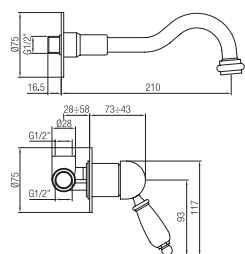

Finitura Finish	Codice Code	Prezzo Price
Cromo Chrome	10516.20	€ 176,10
Ottone lucido Natural brass	10516.20.GI	€ 176,10
Cromo oro Chrome gold	10516.20.CD	€ 202,50
Bronzato Bronze	10516.20.BR	€ 264,10
Ramato Copper	10516.20.RA	€ 264,10
Dark bronze	10516.20.DB	€ 281,80
Dark copper	10516.20.DC	€ 281,80
Cromo spazzolato Brushed chrome	10516.20.CS	€ 281,80
Nichel antico Old nickel	10516.20.NA	€ 281,80
Dorato Gold	10516.20.DO	€ 352,20
Oro rosa Rose gold	10516.20.RS	€ 405,00

Maniglia leva bianca
Handle with white lever

ORC431

Codice Code	Prezzo Price
10516.20.LB	€ 184,90
10516.20.GI.LB	€ 184,90
10516.20.CD.LB	€ 212,60
10516.20.BR.LB	€ 277,30
10516.20.RA.LB	€ 277,30
10516.20.DB.LB	€ 295,80
10516.20.DC.LB	€ 295,80
10516.20.CS.LB	€ 295,80
10516.20.NA.LB	€ 295,80
10516.20.DO.LB	€ 369,80
10516.20.RS.LB	€ 425,20

Maniglia leva Swarovski
Handle with Swarovski lever

ORC433

Codice Code	Prezzo Price
10516.20.SW	€ 252,20
10516.20.GI.SW	€ 252,20
10516.20.CD.SW	€ 290,00
10516.20.BR.SW	€ 378,30
10516.20.RA.SW	€ 378,30
10516.20.DB.SW	€ 403,50
10516.20.DC.SW	€ 403,50
10516.20.CS.SW	€ 403,50
10516.20.NA.SW	€ 403,50
10516.20.DO.SW	€ 504,40
10516.20.RS.SW	€ 580,00