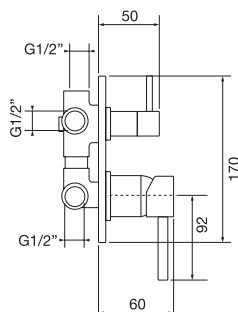

Monocomando doccia incasso con deviatore tre uscite.

Built-in shower mixer with diverter three outlets.

Finitura Finish	Codice Code	Prezzo Price
Cromo Chrome	10332	€ 226,20
Bronzato Bronze	10332.BR	€ 339,30
Nichel antico Old nickel	10332.NA	€ 361,90

Confezione
Package
n° pz 001

Imballo
Packing
39x10x17 cm