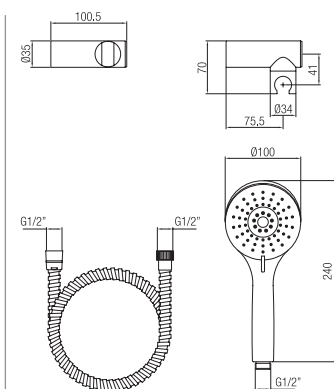

Kit doccia con supporto,
flessibile e doccetta tre getti.
*Shower kit with support, flexible
and hand shower three jets.*

Finitura Finish	Codice Code	Prezzo Price
Cromo Chrome	4226	€ 42,20

Confezione
Package
n° pz 001

Imballo
Packing
25x9x13 cm