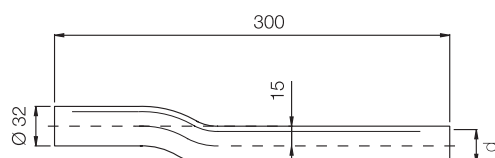

Finitura Finish	Codice Code	Prezzo Price
Cromo Chrome	504	€ 17,30
Bronzato Bronze	504.BR	€ 28,20
Ramato Copper	504.RA	€ 28,20
Nichel antico Old nickel	504.NA	€ 31,00
Dorato Gold	504.DO	€ 47,90

Confezione
Package
n° pz 005

Imballo
Packing
38x7x16 cm