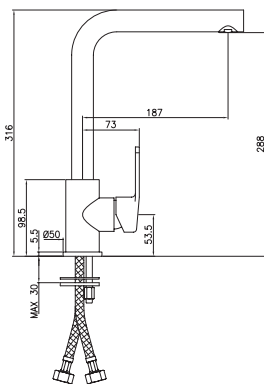

Monocomando lavello canna elle girevole.

High single lever sink mixer swivel spout.

Finitura Finish	Codice Code	Prezzo Price
Cromo Chrome	32173	€ 179,20
Dorato Gold	32173.DO	€ 358,30

Confezione
Package
n° pz 001

Imballo
Packing
43x8x28 cm