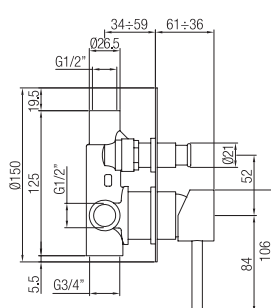

Monocomando doccia incasso con deviatore guarnizione non visibile.

Built-in shower mixer with diverter invisible gasket.

Finitura Finish	Codice Code	Prezzo Price
Cromo Chrome	10334	€ 187,30
Bronzato Bronze	10334.BR	€ 280,90
Nichel antico Old nickel	10334.NA	€ 299,70

Confezione
Package
n° pz 001

Imballo
Packing
17x9x17 cm