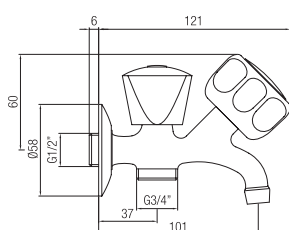

Rubinetto doppio uso 1/2".
Double-use tap 1/2".

Finitura Finish	Codice Code	Prezzo Price
Cromo Chrome	010	€ 26,50

Confezione Package n° pz 010	Imballo Packing 13x7x10 cm