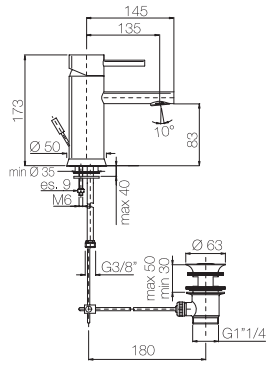

Monocomando lavabo con scarico automatico.
Single lever basin mixer with pop up waste.

Finitura Finish	Codice Code	Prezzo Price
Cromo Chrome	10810	€ 261,60

Confezione Package n° pz 001 Imballo Packing 37x10x22 cm