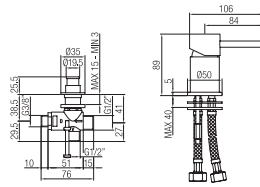

Monocomando bordo vasca con deviatore.
Bath border mixer with diverter.