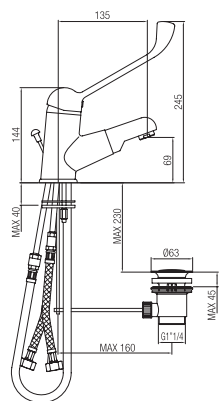

Monocomando lavabo leva
clinica con doccetta estraibile.

*Single clinic lever basin mixer
with pull-out shower.*

Finitura Finish	Codice Code	Prezzo Price
Cromo Chrome	22112.LC	€ 179,60

Confezione
Package
n° pz 001

Imballo
Packing
36x9x22 cm