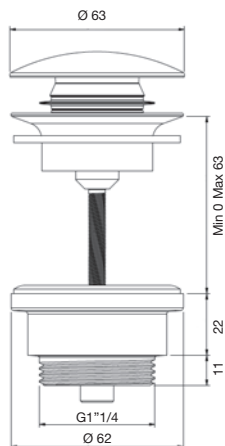

Confezione  
Package  
n° pz 025

Imballo  
Packing  
13x7x10 cm

Piletta click-clack 1"1/4 universale con vite.  
*Universal 1"1/4 click-clack outlet with screw.*

Finitura Finish	Codice Code	Prezzo Price
<b>Cromo</b> Chrome	<b>030CV</b>	€ 30,20
<b>Nero opaco</b> Matt black	<b>030CV.NP</b>	€ 39,50
<b>Bronzato</b> Bronze	<b>030CV.BR</b>	€ 45,30
<b>Ramato</b> Copper	<b>030CV.RA</b>	€ 45,30
<b>Nichel antico</b> Old nickel	<b>030CV.NA</b>	€ 49,60
<b>Dorato</b> Gold	<b>030CV.DO</b>	€ 64,10