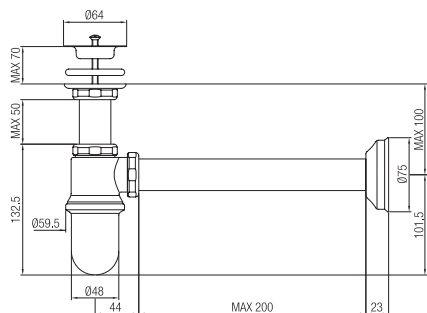

Finitura Finish	Codice Code	Prezzo Price
Cromo Chrome	567	€ 32,80
Bronzato Bronze	567.BR	€ 74,50
Ramato Copper	567.RA	€ 74,50
Dark bronze	567.DB	€ 78,60
Nichel antico Old nickel	567.NA	€ 78,60
Dorato Gold	567.DO	€ 94,10

Confezione
Package
n° pz 001

Imballo
Packing
25x9x13 cm