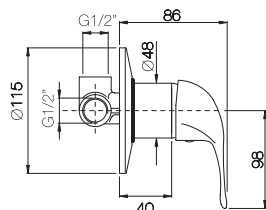

Monocomando doccia incasso.

Built-in shower mixer.

Finitura Finish	Codice Code	Prezzo Price
Cromo Chrome	930	€ 63,00
Bronzato Bronze	930.BR	€ 94,50
Nichel antico Old nickel	930.NA	€ 100,80

Confezione
Package
n° pz 001

Imballo
Packing
17x7x12 cm