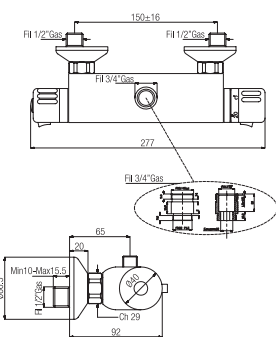

TERMOSTATICI ESTERNI ATTACCO SUPERIORE
THERMOSTATIC EXTERNAL BODY UPPER CONNECTIONS

Miscelatore termostatico attacco superiore 3/4".

Thermostatic shower mixer superior 3/4" connection.

Finitura Finish	Codice Code	Prezzo Price
Cromo Chrome	402.A	€ 182,90

Confezione
Package
n° pz 001

Imballo
Packing
39x10x17 cm