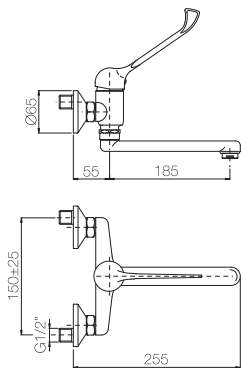

Monocomando lavello a muro
leva clinica.

*Wall single clinic lever sink
mixer.*

Finitura Finish	Codice Code	Prezzo Price
Cromo Chrome	22150.LC	€ 102,90

Confezione
Package
n° pz 001

Imballo
Packing
38x7x16 cm