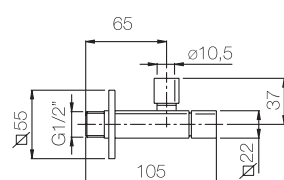

Rubinetto sottolavabo con filtro
linea "Sky".
*Underbasin tap with filter "Sky"
line.*

Finitura Finish	Codice Code	Prezzo Price
Cromo Chrome	540	€ 77,40

Confezione
Package
n° pz 002

Imballo
Packing
13x7x10 cm