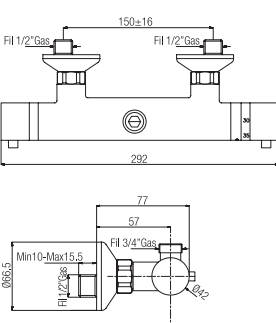

Miscelatore termostatico attacco superiore 3/4".

Thermostatic shower mixer superior 3/4" connection.

Finitura Finish	Codice Code	Prezzo Price
Cromo Chrome	405.A	€ 307,10

Confezione
Package
n° pz 001

Imballo
Packing
39x10x17 cm