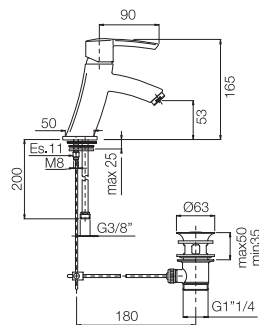

Monocomando lavabo con scarico automatico.
Single lever basin mixer with pop up waste.

Finitura Finish	Codice Code	Prezzo Price
Cromo Chrome	10910	€ 175,50