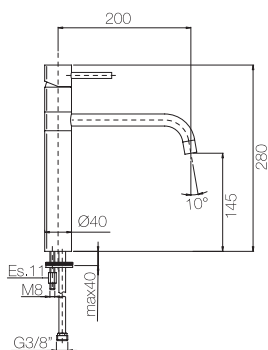

Monocomando lavello alto
canna girevole.
*High single lever sink mixer
swivel spout.*

Finitura Finish	Codice Code	Prezzo Price
Cromo Chrome	10360	€ 206,30
Bronzato Bronze	10360.BR	€ 309,50
Nichel antico Old nickel	10360.NA	€ 330,10

Confezione
Package
n° pz 001

Imballo
Packing
43x8x28 cm