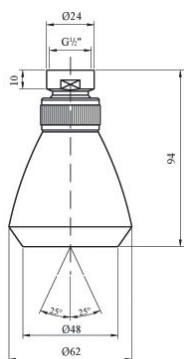

Confezione  
Package  
n° pz 001

Imballo  
Packing  
16x11x18 / 22x11x24 / 31x14x31 cm

Soffione ovale.  
Oval shower head.

Finitura Finish	Codice Code	Prezzo Price
Cromo Chrome	<b>802.B</b>	€ 129,30

 Confezione  
Package  
n° pz 001
 Imballo  
Packing  
22x11x24 cm