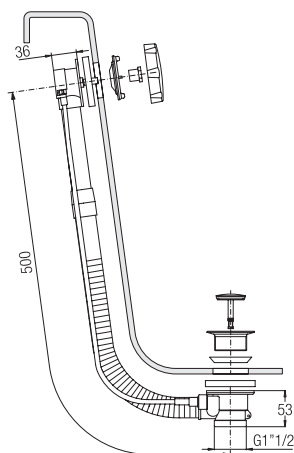

Colonna vasca tipo standard.
Column bath tub standard.

Finitura Finish	Codice Code	Prezzo Price
Cromo Chrome	529	€ 62,90

Confezione
Package
n° pz 001

Imballo
Packing
75x8x8 cm