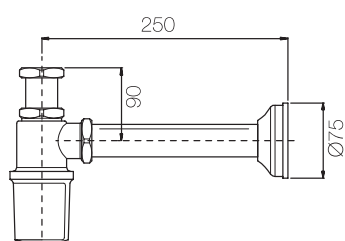

*Bottle siphon without outlet  
1"1/4.*

Finitura Finish	Codice Code	Prezzo Price
Cromo Chrome	<b>508</b>	€ 25,90
Bronzato Bronze	<b>508.BR</b>	€ 48,70
Ramato Copper	<b>508.RA</b>	€ 48,70
Dark bronze	<b>508.DB</b>	€ 50,80
Nichel antico Old nickel	<b>508.NA</b>	€ 50,80
Dorato Gold	<b>508.DO</b>	€ 57,80