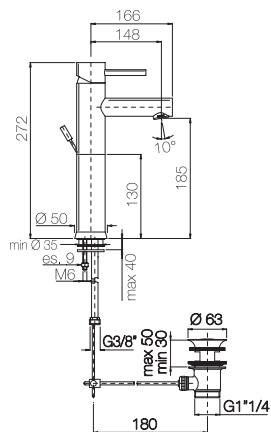

Monocomando lavabo medio con scarico automatico.
Single lever medium basin mixer with pop up waste.

Finitura Finish	Codice Code	Prezzo Price
Cromo Chrome	10312	€ 239,60
Bronzato Bronze	10312.BR	€ 359,40
Nichel antico Old nickel	10312.NA	€ 383,40

Confezione Package
n° pz 001

Imballo Packing
37x10x22 cm