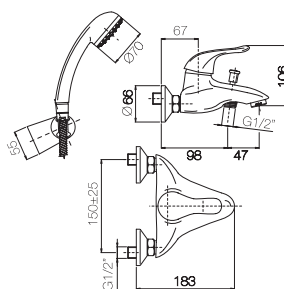

Monocomando vasca esterno con kit doccia.
Single lever bath mixer with shower kit.

Finitura Finish	Codice Code	Prezzo Price
Cromo Chrome	900	€ 191,20
Bronzato Bronze	900.BR	€ 286,80
Nichel antico Old nickel	900.NA	€ 305,90