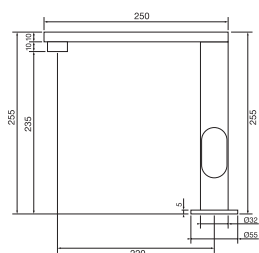

Monocomando lavello da cucina.
Single lever sink mixer.

Finitura Finish	Codice Code	Prezzo Price
Cromo Chrome	20360	€ 283,90