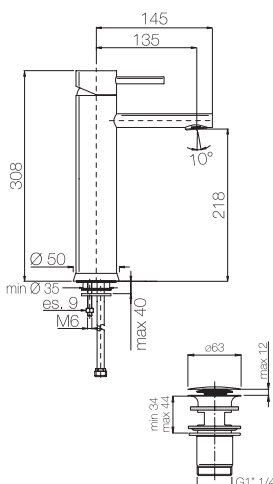

Monocomando lavabo alto con piletta click-clack.
Single lever high basin mixer with click-clack outlet.

Finitura Finish	Codice Code	Prezzo Price
Cromo Chrome	10891	€ 391,40

Confezione Package n° pz 001 Imballo Packing 37x10x22 cm