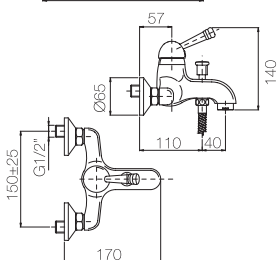

Finitura Finish	Codice Code	Prezzo Price
Cromo Chrome	10501	€ 242,60
Ottone lucido Natural brass	10501.GI	€ 242,60
Cromo oro Chrome gold	10501.CD	€ 279,00
Bronzato Bronze	10501.BR	€ 363,90
Ramato Copper	10501.RA	€ 363,90
Dark bronze	10501.DB	€ 388,10
Dark copper	10501.DC	€ 388,10
Cromo spazzolato Brushed chrome	10501.CS	€ 388,10
Nichel antico Old nickel	10501.NA	€ 388,10
Dorato Gold	10501.DO	€ 485,20
Oro rosa Rose gold	10501.RS	€ 558,00

Maniglia leva bianca
Handle with white lever

ORC431

Codice Code	Prezzo Price
10501.LB	€ 251,30
10501.GI.LB	€ 251,30
10501.CD.LB	€ 289,00
10501.BR.LB	€ 377,00
10501.RA.LB	€ 377,00
10501.DB.LB	€ 402,00
10501.DC.LB	€ 402,00
10501.CS.LB	€ 402,00
10501.NA.LB	€ 402,00
10501.DO.LB	€ 502,60
10501.RS.LB	€ 578,00

Maniglia leva Swarovski
Handle with Swarovski lever

ORC433

Codice Code	Prezzo Price
10501.SW	€ 318,80
10501.GI.SW	€ 318,80
10501.CD.SW	€ 366,60
10501.BR.SW	€ 478,20
10501.RA.SW	€ 478,20
10501.DB.SW	€ 510,00
10501.DC.SW	€ 510,00
10501.CS.SW	€ 510,00
10501.NA.SW	€ 510,00
10501.DO.SW	€ 637,60
10501.RS.SW	€ 733,20