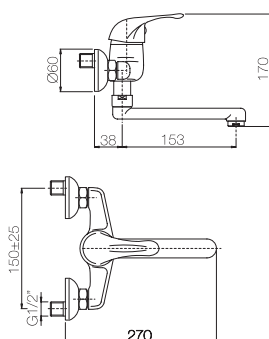

Monocomando lavello a muro.

Wall single lever sink mixer.

Finitura Finish	Codice Code	Prezzo Price
Cromo Chrome	950	€ 147,90
Bronzato Bronze	950.BR	€ 221,80
Nichel antico Old nickel	950.NA	€ 236,60

Confezione
Package
n° pz 001

Imballo
Packing
39x10x17 cm

MAX