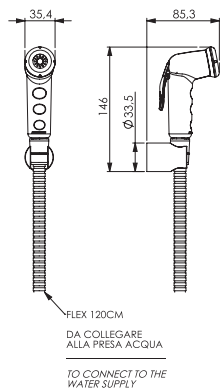

Confezione  
Package  
n° pz 001

Imballo  
Packing  
25x9x13 cm

Kit doccetta shut-off disabili  
flessibile cm 120.  
*Shut-off shower kit for disabled  
flexible cm 120.*

Finitura Finish	Codice Code	Prezzo Price
Bianco White	<b>791</b>	€ 17,10