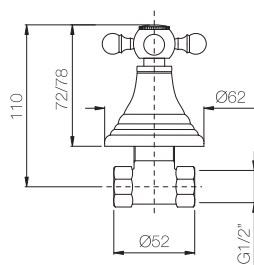

Rubinetto arresto incasso 1/2".
Concealed stopcock tap 1/2".

Confezione
Package
n° pz 001

Imballo
Packing
17x9x17 cm

ORC019

ORC028

ORC435
/..436

Vitone normale
Normal valve

Finitura Finish	Codice Code	Prezzo Price
Cromo Chrome	6009	€ 56,60
Ottone lucido Natural brass	6009.GI	€ 56,60
Cromo oro Chrome gold	6009.CD	€ 65,10
Bronzato Bronze	6009.BR	€ 84,90
Ramato Copper	6009.RA	€ 84,90
Dark bronze	6009.DB	€ 90,50
Dark copper	6009.DC	€ 90,50
Cromo spazzolato Brushed chrome	6009.CS	€ 90,50
Nichel antico Old nickel	6009.NA	€ 90,50
Dorato Gold	6009.DO	€ 113,20
Oro rosa Rose gold	6009.RS	€ 130,10

Vitone ceramico rotazione 90°
Ceramic valve 90° of turn

Codice Code	Prezzo Price
6009.CER	€ 60,90
6009.GI.CER	€ 60,90
6009.CD.CER	€ 70,00
6009.BR.CER	€ 91,40
6009.RA.CER	€ 91,40
6009.DB.CER	€ 97,40
6009.DC.CER	€ 97,40
6009.CS.CER	€ 97,40
6009.NA.CER	€ 97,40
6009.DO.CER	€ 121,80
6009.RS.CER	€ 140,00