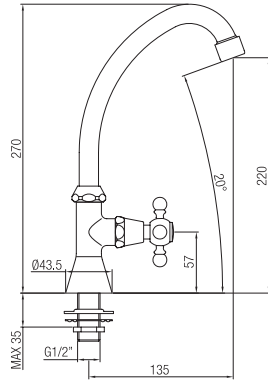

Rubinetto monolavello 1/2".
Single sink tap 1/2".

Confezione
Package
n° pz 001

Imballo
Packing
25x9x13 cm

ORC019

ORC028

ORC046

ORC436

Vitone normale
Normal valve

Finitura Finish	Codice Code	Prezzo Price
Cromo Chrome	6027	€ 68,70
Ottone lucido Natural brass	6027.GI	€ 68,70
Cromo oro Chrome gold	6027.CD	€ 79,00
Bronzato Bronze	6027.BR	€ 103,10
Ramato Copper	6027.RA	€ 103,10
Dark bronze	6027.DB	€ 109,90
Dark copper	6027.DC	€ 109,90
Cromo spazzolato Brushed chrome	6027.CS	€ 109,90
Nichel antico Old nickel	6027.NA	€ 109,90
Dorato Gold	6027.DO	€ 137,40
Oro rosa Rose gold	6027.RS	€ 158,00

Vitone ceramico rotazione 90°
Ceramic valve 90° of turn

Codice Code	Prezzo Price
6027.CER	€ 73,10
6027.GI.CER	€ 73,10
6027.CD.CER	€ 84,00
6027.BR.CER	€ 109,70
6027.RA.CER	€ 109,70
6027.DB.CER	€ 116,90
6027.DC.CER	€ 116,90
6027.CS.CER	€ 116,90
6027.NA.CER	€ 116,90
6027.DO.CER	€ 146,20
6027.RS.CER	€ 168,10