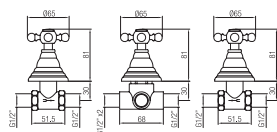

Gruppo doccia incasso con deviatore tre uscite.

Concealed shower set with diverter three outlets.

Confezione Package
n° pz 001

Imballo Packing
39x10x17 cm

ORC019

ORC028

ORC435 / ..436

Vitone normale
Normal valve

Finitura Finish	Codice Code	Prezzo Price
Cromo Chrome	6032	€ 219,20
Ottone lucido Natural brass	6032.GI	€ 219,20
Cromo oro Chrome gold	6032.CD	€ 252,00
Bronzato Bronze	6032.BR	€ 328,80
Ramato Copper	6032.RA	€ 328,80
Dark bronze	6032.DB	€ 350,70
Dark copper	6032.DC	€ 350,70
Cromo spazzolato Brushed chrome	6032.CS	€ 350,70
Nichel antico Old nickel	6032.NA	€ 350,70
Dorato Gold	6032.DO	€ 438,40
Oro rosa Rose gold	6032.RS	€ 504,10

Vitone ceramico rotazione 90°
Ceramic valve 90° of turn

Codice Code	Prezzo Price
6032.CER	€ 227,90
6032.GI.CER	€ 227,90
6032.CD.CER	€ 262,00
6032.BR.CER	€ 342,00
6032.RA.CER	€ 342,00
6032.DB.CER	€ 364,60
6032.DC.CER	€ 364,60
6032.CS.CER	€ 364,60
6032.NA.CER	€ 364,60
6032.DO.CER	€ 455,80
6032.RS.CER	€ 524,10