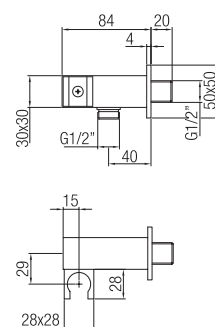

Supporto orientabile con presa
d'acqua.
Adjustable support with water
outlet.

Finitura Finish	Codice Code	Prezzo Price
Cromo Chrome	4205	€ 63,70
Nero opaco Matt black	4205.NP	€ 89,10
Nichel satinato Satin nickel	4205.NS	€ 101,90

Confezione
Package
n° pz 001

Imballo
Packing
13x7x10 cm