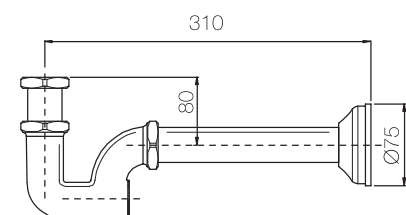

Confezione  
Package  
n° pz 001

Imballo  
Packing  
25x9x13 cm

Sifone colonna ad esse senza piletta 1"1/4.

Complete "S" siphon without outlet 1"1/4.

Finitura Finish	Codice Code	Prezzo Price
Cromo Chrome	<b>527</b>	€ 25,90
Bronzato Bronze	<b>527.BR</b>	€ 48,70
Ramato Copper	<b>527.RA</b>	€ 48,70
Dark bronze	<b>527.DB</b>	€ 50,80
Nichel antico Old nickel	<b>527.NA</b>	€ 50,80
Dorato Gold	<b>527.DO</b>	€ 57,80