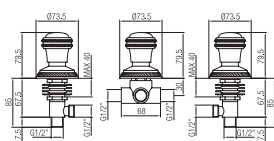

Finitura Finish	Codice Code	Prezzo Price	Codice Code	Prezzo Price	Codice Code	Prezzo Price
<b>Cromo</b> Chrome	<b>27182</b>	€ 366,70	<b>27182.TW</b>	€ 456,80	<b>27182.PW</b>	€ 583,70
<b>Ottone lucido</b> Natural brass	<b>27182.GI</b>	€ 366,70	<b>27182.GI.TW</b>	€ 456,80	<b>27182.GI.PW</b>	€ 583,70
<b>Cromo oro</b> Chrome gold	<b>27182.CD</b>	€ 421,70	<b>27182.CD.TW</b>	€ 525,30	<b>27182.CD.PW</b>	€ 671,20
<b>Bronzato</b> Bronze	<b>27182.BR</b>	€ 550,00	<b>27182.BR.TW</b>	€ 685,20	<b>27182.BR.PW</b>	€ 875,60
<b>Ramato</b> Copper	<b>27182.RA</b>	€ 550,00	<b>27182.RA.TW</b>	€ 685,20	<b>27182.RA.PW</b>	€ 875,60
<b>Dark bronze</b>	<b>27182.DB</b>	€ 586,70	<b>27182.DB.TW</b>	€ 730,80	<b>27182.DB.PW</b>	€ 934,00
<b>Dark copper</b>	<b>27182.DC</b>	€ 586,70	<b>27182.DC.TW</b>	€ 730,80	<b>27182.DC.PW</b>	€ 934,00
<b>Cromo spazzolato</b> Brushed chrome	<b>27182.CS</b>	€ 586,70	<b>27182.CS.TW</b>	€ 730,80	<b>27182.CS.PW</b>	€ 934,00
<b>Nichel antico</b> Old nickel	<b>27182.NA</b>	€ 586,70	<b>27182.NA.TW</b>	€ 730,80	<b>27182.NA.PW</b>	€ 934,00
<b>Dorato</b> Gold	<b>27182.DO</b>	€ 733,40	<b>27182.DO.TW</b>	€ 913,60	<b>27182.DO.PW</b>	€ 1167,40
<b>Oro rosa</b> Rose gold	<b>27182.RS</b>	€ 843,40	<b>27182.RS.TW</b>	€ 1050,60	<b>27182.RS.PW</b>	€ 1342,50