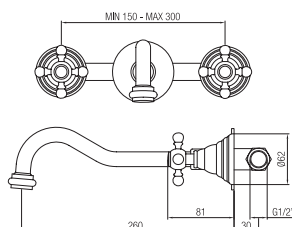

Batteria lavabo a muro con canna mm 250.

Wall basin set with spout mm 250.

Confezione Package
n° pz 001

Imballo Packing
39x10x17 cm

ORC435 / ..436

Vitone normale
Normal valve

Finitura Finish	Codice Code	Prezzo Price
Cromo Chrome	6016.25	€ 203,30
Ottone lucido Natural brass	6016.25.GI	€ 203,30
Cromo oro Chrome gold	6016.25.CD	€ 233,70
Bronzato Bronze	6016.25.BR	€ 305,00
Ramato Copper	6016.25.RA	€ 305,00
Dark bronze	6016.25.DB	€ 325,20
Dark copper	6016.25.DC	€ 325,20
Cromo spazzolato Brushed chrome	6016.25.CS	€ 325,20
Nichel antico Old nickel	6016.25.NA	€ 325,20
Dorato Gold	6016.25.DO	€ 406,60
Oro rosa Rose gold	6016.25.RS	€ 467,50

Vitone ceramico rotazione 90°
Ceramic valve 90° of turn

Codice Code	Prezzo Price
6016.25.CER	€ 211,90
6016.25.GI.CER	€ 211,90
6016.25.CD.CER	€ 243,60
6016.25.BR.CER	€ 317,90
6016.25.RA.CER	€ 317,90
6016.25.DB.CER	€ 339,00
6016.25.DC.CER	€ 339,00
6016.25.CS.CER	€ 339,00
6016.25.NA.CER	€ 339,00
6016.25.DO.CER	€ 423,80
6016.25.RS.CER	€ 487,30