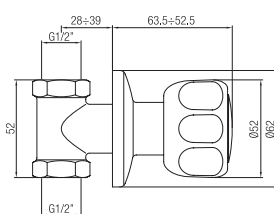

Rubinetto arresto incasso con vitone 1/2\"/>

Built-in stopcock with 1/2\"/>

Finitura Finish	Codice Code	Prezzo Price
Cromo Chrome	1013	€ 27,20

Confezione
Package
n° pz 002

Imballo
Packing
17x7x12 cm