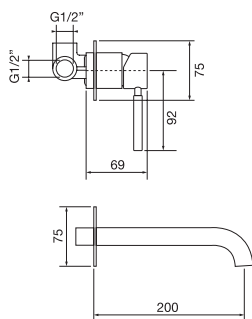

Monocomando lavabo a muro
due parti canna mm 200.
*Wall single lever basin mixer two
parts spout mm 200.*

Finitura Finish	Codice Code	Prezzo Price
Cromo Chrome	23116.20	€ 173,90
Nero opaco Matt black	23116.20.NP	€ 243,40
Nichel antico Old nickel	23116.20.NA	€ 278,20
Cromo spazzolato Brushed chrome	23116.20.CS	€ 278,20
Dorato Gold	23116.20.DO	€ 347,80
Oro rosa Rose gold	23116.20.RS	€ 399,90