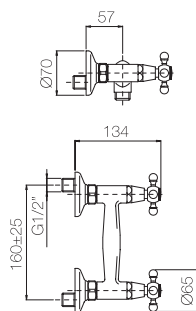

Gruppo doccia esterno senza kit doccia.

External shower set without shower kit.

Confezione Package
n° pz 001

Imballo Packing
39x10x17 cm

ORC019

ORC028

ORC457 /..458

Vitone normale
Normal valve

Finitura Finish	Codice Code	Prezzo Price
Cromo Chrome	3041	€ 110,70
Ottone lucido Natural brass	3041.GI	€ 110,70
Cromo oro Chrome gold	3041.CD	€ 127,30
Bronzato Bronze	3041.BR	€ 166,10
Ramato Copper	3041.RA	€ 166,10
Dark bronze	3041.DB	€ 177,10
Nichel antico Old nickel	3041.NA	€ 177,10
Dorato Gold	3041.DO	€ 221,40

Vitone ceramico rotazione 90°
Ceramic valve 90° of turn

Codice Code	Prezzo Price
3041.CER	€ 119,50
3041.GI.CER	€ 119,50
3041.CD.CER	€ 137,40
3041.BR.CER	€ 179,30
3041.RA.CER	€ 179,30
3041.DB.CER	€ 191,20
3041.NA.CER	€ 191,20
3041.DO.CER	€ 239,00