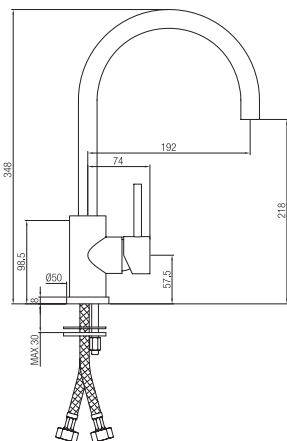

Confezione  
Package  
n° pz 001

Imballo  
Packing  
43x8x28 cm

Monocomando lavello canna  
ponte girevole.  
*High single lever sink mixer  
swivel bridge spout.*

Finitura Finish	Codice Code	Prezzo Price
Cromo Chrome	<b>10374</b>	€ 159,10
Bronzato Bronze	<b>10374.BR</b>	€ 238,70
Nichel antico Old nickel	<b>10374.NA</b>	€ 254,60