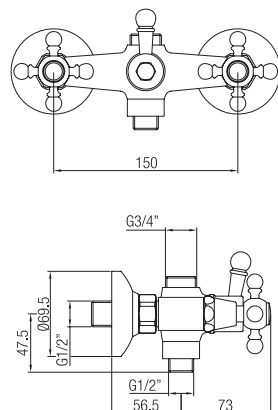

Batteria bordo vasca con deviatore.
Bath border set with diverter.

Confezione Package
n° pz 001

Imballo Packing
39x10x17 cm

ORC019

ORC028

ORC435 / ..436

Vitone normale
Normal valve

Finitura Finish	Codice Code	Prezzo Price
Cromo Chrome	6082	€ 223,60
Ottone lucido Natural brass	6082.GI	€ 223,60
Cromo oro Chrome gold	6082.CD	€ 257,10
Bronzato Bronze	6082.BR	€ 335,40
Ramato Copper	6082.RA	€ 335,40
Dark bronze	6082.DB	€ 357,70
Dark copper	6082.DC	€ 357,70
Cromo spazzolato Brushed chrome	6082.CS	€ 357,70
Nichel antico Old nickel	6082.NA	€ 357,70
Dorato Gold	6082.DO	€ 447,20
Oro rosa Rose gold	6082.RS	€ 514,20

Vitone ceramico rotazione 90°
Ceramic valve 90° of turn

Codice Code	Prezzo Price
6082.CER	€ 232,40
6082.GI.CER	€ 232,40
6082.CD.CER	€ 267,20
6082.BR.CER	€ 348,60
6082.RA.CER	€ 348,60
6082.DB.CER	€ 371,80
6082.DC.CER	€ 371,80
6082.CS.CER	€ 371,80
6082.NA.CER	€ 371,80
6082.DO.CER	€ 464,80
6082.RS.CER	€ 534,50

Gruppo doccia est. con attacco sup. 3/4" ed inferiore 1/2".
External shower set with 3/4" up con. and 1/2" down con.

Confezione Package
n° pz 001

Imballo Packing
39x10x17 cm

ORC019

ORC028

ORC435 / ..436

Vitone normale
Normal valve

Finitura Finish	Codice Code	Prezzo Price
Cromo Chrome	6046	€ 156,70
Ottone lucido Natural brass	6046.GI	€ 156,70
Cromo oro Chrome gold	6046.CD	€ 180,20
Bronzato Bronze	6046.BR	€ 235,10
Ramato Copper	6046.RA	€ 235,10
Dark bronze	6046.DB	€ 250,70
Dark copper	6046.DC	€ 250,70
Cromo spazzolato Brushed chrome	6046.CS	€ 250,70
Nichel antico Old nickel	6046.NA	€ 250,70
Dorato Gold	6046.DO	€ 313,40
Oro rosa Rose gold	6046.RS	€ 360,40

Vitone ceramico rotazione 90°
Ceramic valve 90° of turn

Codice Code	Prezzo Price
6046.CER	€ 165,40
6046.GI.CER	€ 165,40
6046.CD.CER	€ 190,20
6046.BR.CER	€ 248,10
6046.RA.CER	€ 248,10
6046.DB.CER	€ 264,60
6046.DC.CER	€ 264,60
6046.CS.CER	€ 264,60
6046.NA.CER	€ 264,60
6046.DO.CER	€ 330,80
6046.RS.CER	€ 380,40