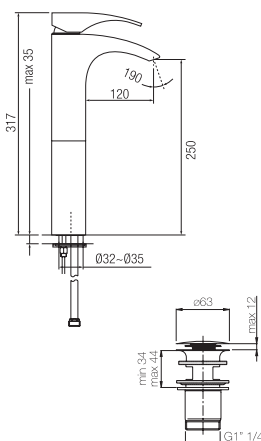

Monocomando lavabo alto con piletta click-clack.
Single lever high basin mixer with click-clack outlet.

Finitura Finish	Codice Code	Prezzo Price
Cromo Chrome	18191	€ 421,50
Dorato Gold	18191.DO	€ 843,00

Confezione
Package
n° pz 001

Imballo
Packing
43x8x28 cm