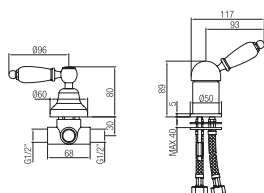

Monocomando bordo vasca con deviatore.

Bath border mixer with diverter.

Confezione Package
n° pz 001

Imballo Packing
17x9x17 cm

Finitura Finish	Codice Code	Prezzo Price
Cromo Chrome	10582	€ 224,90
Ottone lucido Natural brass	10582.GI	€ 224,90
Cromo oro Chrome gold	10582.CD	€ 258,60
Bronzato Bronze	10582.BR	€ 337,30
Ramato Copper	10582.RA	€ 337,30
Dark bronze	10582.DB	€ 359,80
Dark copper	10582.DC	€ 359,80
Cromo spazzolato Brushed chrome	10582.CS	€ 359,80
Nichel antico Old nickel	10582.NA	€ 359,80
Dorato Gold	10582.DO	€ 449,80
Oro rosa Rose gold	10582.RS	€ 517,20

Maniglia leva bianca
Handle with white lever

Codice Code	Prezzo Price
10582.LB	€ 233,60
10582.GI.LB	€ 233,60
10582.CD.LB	€ 268,60
10582.BR.LB	€ 350,40
10582.RA.LB	€ 350,40
10582.DB.LB	€ 373,70
10582.DC.LB	€ 373,70
10582.CS.LB	€ 373,70
10582.NA.LB	€ 373,70
10582.DO.LB	€ 467,20
10582.RS.LB	€ 537,20

Maniglia leva Swarovski
Handle with Swarovski lever

Codice Code	Prezzo Price
10582.SW	€ 301,00
10582.GI.SW	€ 301,00
10582.CD.SW	€ 346,10
10582.BR.SW	€ 451,50
10582.RA.SW	€ 451,50
10582.DB.SW	€ 481,60
10582.DC.SW	€ 481,60
10582.CS.SW	€ 481,60
10582.NA.SW	€ 481,60
10582.DO.SW	€ 602,00
10582.RS.SW	€ 692,30

Monocomando lavello con canna girevole.

Single lever sink mixer with swivel spout.

Confezione Package
n° pz 001

Imballo Packing
37x10x22 cm