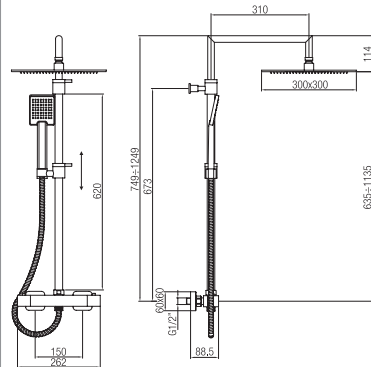

Colonna doccia telescopica con termostatico deviatore integrato completa di:
Soffione quadrato 300x300 mm.
Deviatore integrato nel termostatico.
Flessibile doccia Silver 1500 mm.
Doccetta tipo Pretty.
Supporto doccia scorrevole.

Telescopic column shower with thermostatic integrated diverter complete of:
Head shower 300x300 mm.
Thermostatic integrated diverter.
Silver flexible hose 1500 mm.
Hand shower Pretty line.
Sliding hand shower support.

Finitura Finish	Codice Code	Prezzo Price
Cromo Chrome	438	€ 894,00

Confezione
Package
n° pz 001

Imballo
Packing
78x46x12 cm