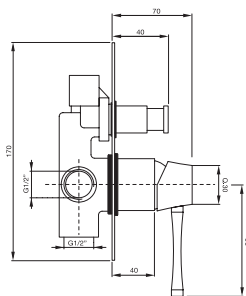

Monocomando doccia incasso con deviatore.

Built-in shower mixer with diverter.

Finitura Finish	Codice Code	Prezzo Price
Cromo Chrome	19131	€ 272,60
Nero opaco Matt black	19131.NP	€ 381,60
Cromo spazzolato Brushed chrome	19131.CS	€ 436,00
Dorato Gold	19131.DO	€ 545,20

Confezione
Package
n° pz 001

Imballo
Packing
17x9x17 cm