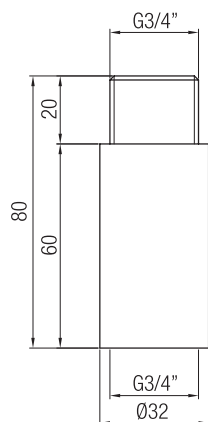

Prolunga a muro
F 3/4" x M 3/4"
lunghezza cm 6.
*Wall extension
F 3/4" x M 3/4"
length cm 6.*

Finitura Finish	Codice Code	Prezzo Price
Cromo Chrome	041.6	€ 34,30
Bronzato Bronze	041.6.BR	€ 46,00
Ramato Copper	041.6.RA	€ 46,00
Dark bronze	041.6.DB	€ 49,60
Nichel antico Old nickel	041.6.NA	€ 49,60
Dorato Gold	041.6.DO	€ 52,30

Confezione
Package
n° pz 010

Imballo
Packing
13x7x10 cm