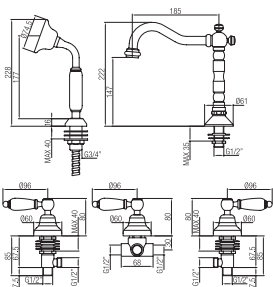

ORC028

ORC044

ORC451

Confezione Package
n° pz 001

Imballo Packing
43x8x28 cm

ORC455

Maniglia leva Swarovski
Handle with Swarovski lever

ORC261

Maniglia sfera Swarovski
Handle with sphere Swarovski

Finitura Finish	Codice Code	Prezzo Price
Cromo Chrome	12162	€ 255,00
Ottone lucido Natural brass	12162.GI	€ 255,00
Cromo oro Chrome gold	12162.CD	€ 293,20
Bronzato Bronze	12162.BR	€ 382,50
Ramato Copper	12162.RA	€ 382,50
Dark bronze	12162.DB	€ 408,00
Dark copper	12162.DC	€ 408,00
Cromo spazzolato Brushed chrome	12162.CS	€ 408,00
Nichel antico Old nickel	12162.NA	€ 408,00
Dorato Gold	12162.DO	€ 510,00
Oro rosa Rose gold	12162.RS	€ 586,50

Codice Code	Prezzo Price
12162.SW	€ 320,70
12162.GI.SW	€ 320,70
12162.CD.SW	€ 368,80
12162.BR.SW	€ 481,10
12162.RA.SW	€ 481,10
12162.DB.SW	€ 513,10
12162.DC.SW	€ 513,10
12162.CS.SW	€ 513,10
12162.NA.SW	€ 513,10
12162.DO.SW	€ 641,40
12162.RS.SW	€ 737,60

Codice Code	Prezzo Price
12162.FW	€ 360,10
12162.GI.FW	€ 360,10
12162.CD.FW	€ 414,10
12162.BR.FW	€ 540,20
12162.RA.FW	€ 540,20
12162.DB.FW	€ 576,10
12162.DC.FW	€ 576,10
12162.CS.FW	€ 576,10
12162.NA.FW	€ 576,10
12162.DO.FW	€ 720,20
12162.RS.FW	€ 828,20

Batteria bordo vasca cinque fori con deviatore e bocca.

Five holes bath border mixer with diverter and spout.