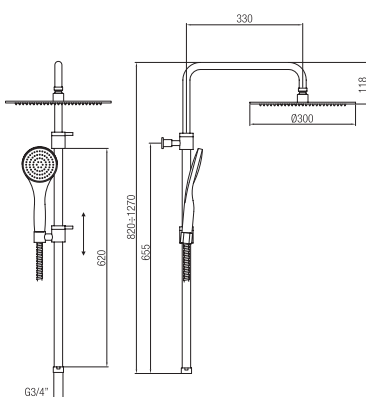

Colonna doccia telescopica senza miscelatore completa di:
Soffione rotondo Ø 300 mm.
Flessibile Silver 1500 mm.
Doccetta tipo Sally.
Supporto doccia scorrevole.

*Telescopic column shower without mixer complete of:
Head shower Ø 300 mm.
Silver flexible hose 1500 mm.
Hand shower Sally line.
Sliding hand shower support.*

Finitura Finish	Codice Code	Prezzo Price
Cromo Chrome	767F1	€ 578,00
Cromo Chrome	767F2	€ 556,00
Cromo Chrome	767F3	€ 630,30
Cromo Chrome	767F4	€ 621,50