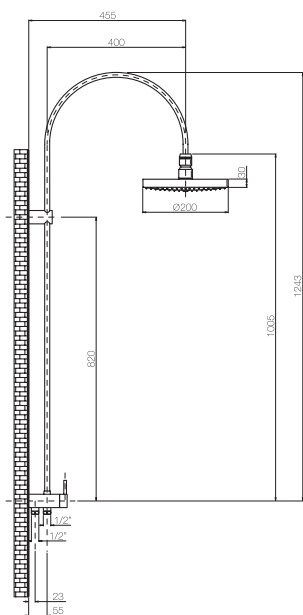

Colonna doccia fissa senza miscelatore completa di:
Soffione River ovale.
Deviatore.
Flessibile 1500 mm.
Flessibile 600 mm.
Doccetta tipo River.
Supporto doccia scorrevole.

*Fixed column shower without mixer complete of:
River oval head shower.
Diverter.
Flexible hose 1500 mm.
Flexible hose 600 mm.
Hand shower River line.
Sliding hand shower support.*

Finitura Finish	Codice Code	Prezzo Price
Cromo Chrome	803	€ 538,40

Confezione
Package
n° pz 001

Imballo
Packing
98x49x11 cm