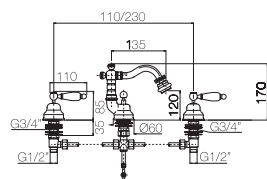

Batteria bidet con scarico automatico.
Bidet set with pop up waste.

Confezione Package
n° pz 001

Imballo Packing
37x10x22 cm

Maniglia leva Swarovski
Handle with Swarovski lever

Maniglia sfera Swarovski
Handle with sphere Swarovski

Finitura Finish	Codice Code	Prezzo Price	Codice Code	Prezzo Price	Codice Code	Prezzo Price
Cromo Chrome	12155	€ 315,50	12155.SW	€ 446,70	12155.FW	€ 525,50
Ottone lucido Natural brass	12155.GI	€ 315,50	12155.GI.SW	€ 446,70	12155.GI.FW	€ 525,50
Cromo oro Chrome gold	12155.CD	€ 362,80	12155.CD.SW	€ 513,70	12155.CD.FW	€ 604,30
Bronzato Bronze	12155.BR	€ 473,30	12155.BR.SW	€ 670,00	12155.BR.FW	€ 788,30
Ramato Copper	12155.RA	€ 473,30	12155.RA.SW	€ 670,00	12155.RA.FW	€ 788,30
Dark bronze	12155.DB	€ 504,80	12155.DB.SW	€ 714,70	12155.DB.FW	€ 840,80
Dark copper	12155.DC	€ 504,80	12155.DC.SW	€ 714,70	12155.DC.FW	€ 840,80
Cromo spazzolato Brushed chrome	12155.CS	€ 504,80	12155.CS.SW	€ 714,70	12155.CS.FW	€ 840,80
Nichel antico Old nickel	12155.NA	€ 504,80	12155.NA.SW	€ 714,70	12155.NA.FW	€ 840,80
Dorato Gold	12155.DO	€ 631,00	12155.DO.SW	€ 893,40	12155.DO.FW	€ 1051,00
Oro rosa Rose gold	12155.RS	€ 725,60	12155.RS.SW	€ 1027,40	12155.RS.FW	€ 1208,60