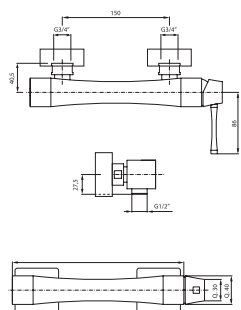

Monocomando doccia esterno senza kit doccia.

External shower mixer without shower kit.

Finitura Finish	Codice Code	Prezzo Price
Cromo Chrome	19141	€ 343,40
Nero opaco Matt black	19141.NP	€ 480,70
Cromo spazzolato Brushed chrome	19141.CS	€ 549,40
Dorato Gold	19141.DO	€ 686,80