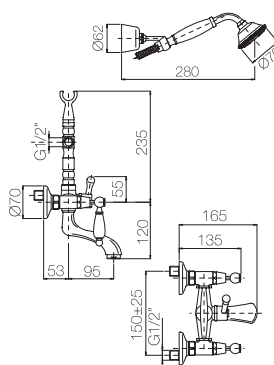

Confezione Package
n° pz 001

Imballo Packing
38x16x25 cm

Maniglia leva Swarovski
Handle with Swarovski lever

Maniglia sfera Swarovski
Handle with sphere Swarovski

Finitura Finish	Codice Code	Prezzo Price	Codice Code	Prezzo Price	Codice Code	Prezzo Price
Cromo Chrome	12101	€ 340,80	12101.SW	€ 472,00	12101.FW	€ 550,80
Ottone lucido Natural brass	12101.GI	€ 340,80	12101.GI.SW	€ 472,00	12101.GI.FW	€ 550,80
Cromo oro Chrome gold	12101.CD	€ 391,90	12101.CD.SW	€ 542,80	12101.CD.FW	€ 633,40
Bronzato Bronze	12101.BR	€ 511,20	12101.BR.SW	€ 708,00	12101.BR.FW	€ 826,20
Ramato Copper	12101.RA	€ 511,20	12101.RA.SW	€ 708,00	12101.RA.FW	€ 826,20
Dark bronze	12101.DB	€ 545,20	12101.DB.SW	€ 755,20	12101.DB.FW	€ 881,20
Dark copper	12101.DC	€ 545,20	12101.DC.SW	€ 755,20	12101.DC.FW	€ 881,20
Cromo spazzolato Brushed chrome	12101.CS	€ 545,20	12101.CS.SW	€ 755,20	12101.CS.FW	€ 881,20
Nichel antico Old nickel	12101.NA	€ 545,20	12101.NA.SW	€ 755,20	12101.NA.FW	€ 881,20
Dorato Gold	12101.DO	€ 681,60	12101.DO.SW	€ 944,00	12101.DO.FW	€ 1101,60
Oro rosa Rose gold	12101.RS	€ 783,80	12101.RS.SW	€ 1085,60	12101.RS.FW	€ 1266,80