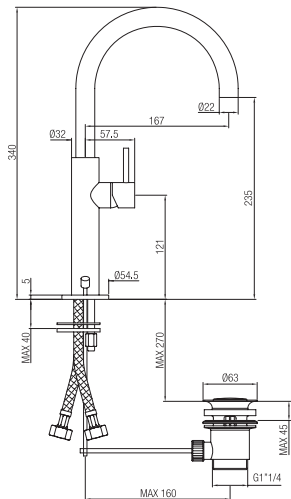

Monocomando lavabo alto con scarico automatico.

Single lever high basin mixer with pop up waste.

Finitura Finish	Codice Code	Prezzo Price
Cromo Chrome	29190	€ 213,00
Bronzato Bronze	29190.BR	€ 308,90

Confezione
Package
n° pz 001

Imballo
Packing
37x10x22 cm