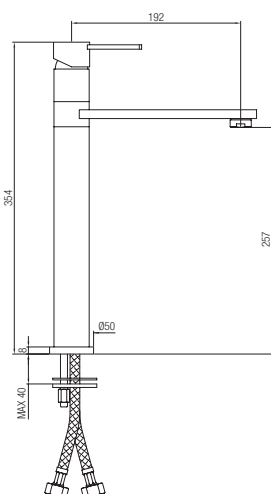

Confezione  
Package  
n° pz 001

Imballo  
Packing  
39x10x17 cm

Monocomando lavello canna girevole.

*High single lever sink mixer swivel spout.*

Finitura Finish	Codice Code	Prezzo Price
Cromo Chrome	<b>30170.37</b>	€ 314,30
Dorato Gold	<b>30170.37.DO</b>	€ 628,60