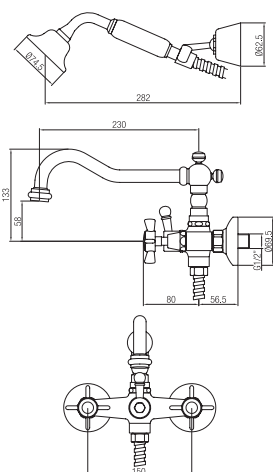

Gruppo vasca esterno con kit doccia e duplex.  
External bath set with shower kit and duplex.

Confezione Package  
n° pz 001

Imballo Packing  
37x10x22 cm

ORC019

ORC028

ORC044

ORC437 / ..438

**Vitone normale**  
Normal valve