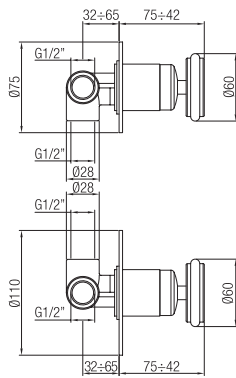

Monocomando doccia incasso due parti con deviatore.
Built-in shower mixer two parts with diverter.

Confezione Package n° pz 001 Imballo Packing 17x9x17 cm

Finitura Finish	Codice Code	Prezzo Price
Cromo Chrome	47139	€ 227,50
Cromo con maniglia KIA colorata Chrome with coloured KIA handle	47139. CK1.2.3.4.5.6	€ 240,70
Nero opaco Matt black	47139.NP	€ 318,50
Bronzato Bronze	47139.BR	€ 341,30
Dark bronze	47139.DB	€ 364,00
Dark copper	47139.DC	€ 364,00
Cromo spazzolato Brushed chrome	47139.CS	€ 364,00
Dorato Gold	47139.DO	€ 455,00
Oro rosa Rose gold	47139.RS	€ 523,20