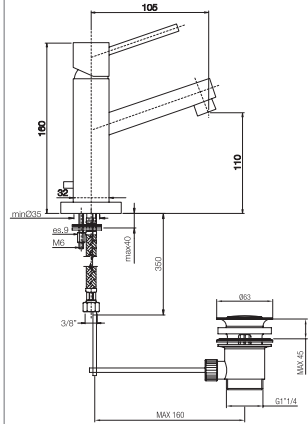

Monocomando lavabo con scarico automatico.
Single lever basin mixer with pop up waste.

Finitura Finish	Codice Code	Prezzo Price
Cromo Chrome	24110	€ 236,30

Confezione
Package
n° pz 001

Imballo
Packing
39x10x17 cm