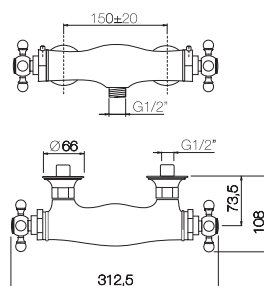

Miscelatore termostatico attacco 1/2" senza kit doccia.

Thermostatic shower mixer 1/2" connection without shower kit.

Finitura Finish	Codice Code	Prezzo Price
Cromo Chrome	406	€ 359,60
Bronzato Bronze	406.BR	€ 539,40
Ramato Copper	406.RA	€ 539,40
Dark bronze	406.DB	€ 575,30
Nichel antico Old nickel	406.NA	€ 575,30
Dorato Gold	406.DO	€ 719,20

Confezione
Package
n° pz 001

Imballo
Packing
39x10x17 cm