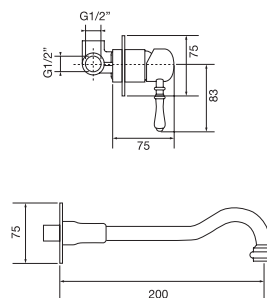

Confezione Package  
n° pz 001

Imballo Packing  
39x10x17 cm

Maniglia leva bianca  
Handle with white lever

Maniglia leva Swarovski  
Handle with Swarovski lever

Finitura Finish	Codice Code	Prezzo Price
Cromo Chrome	40216.20	€ 186,60
Ottone lucido Natural brass	40216.20.GI	€ 186,60
Cromo oro Chrome gold	40216.20.CD	€ 214,60
Bronzato Bronze	40216.20.BR	€ 279,90
Ramato Copper	40216.20.RA	€ 279,90
Dark bronze	40216.20.DB	€ 298,60
Dark copper	40216.20.DC	€ 298,60
Cromo spazzolato Brushed chrome	40216.20.CS	€ 298,60
Nichel antico Old nickel	40216.20.NA	€ 298,60
Dorato Gold	40216.20.DO	€ 373,20
Oro rosa Rose gold	40216.20.RS	€ 429,10