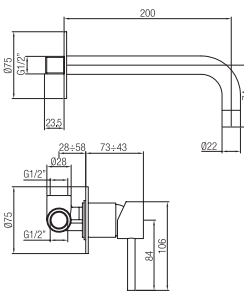

Monocomando lavabo a muro due parti canna mm 200.
Wall single lever basin mixer two parts spout mm 200.

Finitura Finish	Codice Code	Prezzo Price
Cromo Chrome	10316.20	€ 201,70
Bronzato Bronze	10316.20.BR	€ 302,50
Nichel antico Old nickel	10316.20.NA	€ 322,80