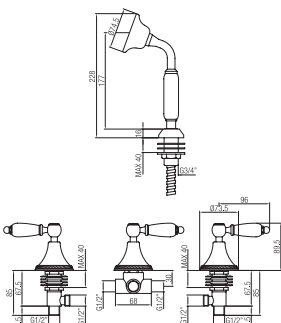

Batteria bordo vasca con deviatore e doccia.  
Bath border set with diverter and hand shower.

Confezione Package  
n° pz 001

Imballo Packing  
39x10x17 cm

Maniglia leva nera  
Handle with black lever

Maniglia leva Swarovski  
Handle with Swarovski lever