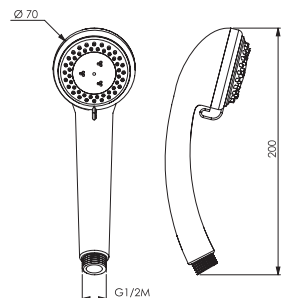

Doccetta due getti.
Hand shower two jets.

Finitura Finish	Codice Code	Prezzo Price
Cromo Chrome	4424	€ 11,00

Confezione
Package
n° pz 001

Imballo
Packing
25x9x13 cm