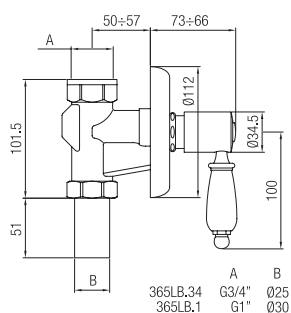

Passorapido incasso ritorno automatico.
Automatic concealed WC flush tap.

Finitura Finish	Ø	Codice Code	Prezzo Price
Cromo Chrome	3/4"	365LB.34	€ 103,40
Cromo Chrome	1"	365LB.1	€ 106,10

Confezione
Package
n° pz 001

Imballo
Packing
25x9x13 cm