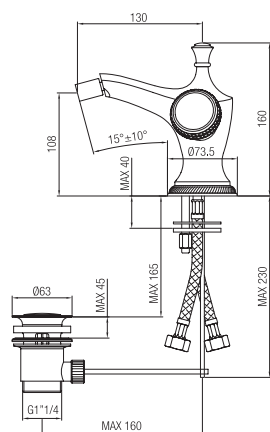

Monoblocco bidet con scarico automatico.

Bidet monobloc with pop up waste.

Confezione Package
n° pz 001

Imballo Packing
26x17x19 cm

Maniglia con fascia Swarovski
Handle with Swarovski strip

Maniglia con pietra Swarovski
Handle with Swarovski stone

Finitura <i>Finish</i>	Codice <i>Code</i>	Prezzo <i>Price</i>	Codice <i>Code</i>	Prezzo <i>Price</i>	Codice <i>Code</i>	Prezzo <i>Price</i>
Cromo <i>Chrome</i>	27120	€ 309,80	27120.TW	€ 388,80	27120.PW	€ 456,80
Ottone lucido <i>Natural brass</i>	27120.GI	€ 309,80	27120.GI.TW	€ 388,80	27120.GI.PW	€ 456,80
Cromo oro <i>Chrome gold</i>	27120.CD	€ 356,30	27120.CD.TW	€ 447,10	27120.CD.PW	€ 525,30
Bronzato <i>Bronze</i>	27120.BR	€ 464,70	27120.BR.TW	€ 583,20	27120.BR.PW	€ 685,20
Ramato <i>Copper</i>	27120.RA	€ 464,70	27120.RA.TW	€ 583,20	27120.RA.PW	€ 685,20
Dark bronze	27120.DB	€ 495,70	27120.DB.TW	€ 622,00	27120.DB.PW	€ 730,90
Dark copper	27120.DC	€ 495,70	27120.DC.TW	€ 622,00	27120.DC.PW	€ 730,90
Cromo spazzolato <i>Brushed chrome</i>	27120.CS	€ 495,70	27120.CS.TW	€ 622,00	27120.CS.PW	€ 730,90
Nichel antico <i>Old nickel</i>	27120.NA	€ 495,70	27120.NA.TW	€ 622,00	27120.NA.PW	€ 730,90
Dorato <i>Gold</i>	27120.DO	€ 619,60	27120.DO.TW	€ 777,60	27120.DO.PW	€ 913,60
Oro rosa <i>Rose gold</i>	27120.RS	€ 712,50	27120.RS.TW	€ 894,20	27120.RS.PW	€ 1050,60