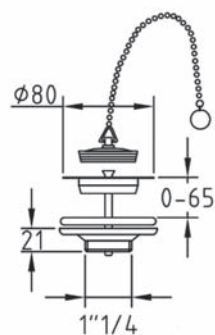

PILETTE CUCINA
SINK OUTLETS

Piletta Gattinara 1"1/4.
Gattinara outlet for sink 1"1/4.

Finitura Finish	Codice Code	Prezzo Price
Cromo Chrome	043.14	€ 11,00
Bronzato Bronze	043.14.BR	€ 35,60
Ramato Copper	043.14.RA	€ 35,60
Dark bronze	043.14.DB	€ 39,20
Nichel antico Old nickel	043.14.NA	€ 39,20
Dorato Gold	043.14.DO	€ 47,00

Confezione
Package
n° pz 020

Imballo
Packing
13x7x10 cm