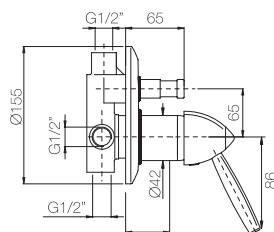

Monocomando doccia incasso con deviatore.

Built-in shower mixer with diverter.

Confezione Package
n° pz 001

Imballo Packing
17x9x17 cm

Maniglia leva bianca
Handle with white lever ORC376

Finitura Finish	Codice Code	Prezzo Price
Cromo Chrome	8031	€ 150,50
Cromo oro Chrome gold	8031.CD	€ 173,00
Bronzato Bronze	8031.BR	€ 225,80
Dark bronze	8031.DB	€ 240,80
Nichel antico Old nickel	8031.NA	€ 240,80

Codice Code	Prezzo Price
8031.LB	€ 159,30
8031.CD.LB	€ 183,10
8031.BR.LB	€ 239,00
8031.DB.LB	€ 254,90
8031.NA.LB	€ 254,90