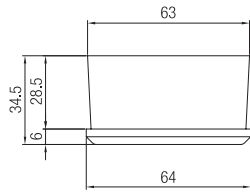

Distanziale in ABS per piletta di scarico.
ABS spacer for pop-up waste.

Finitura Finish	Codice Code	Prezzo Price
Cromo Chrome	087DIST	€ 12,50

Confezione
Package
n° pz 020

Imballo
Packing
38x7x16 cm