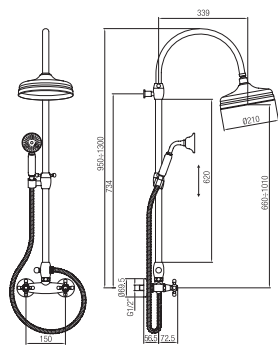

Colonna doccia completa di doccia esterno.
Complete column shower with external shower.

Confezione Package
n° pz 001

Imballo Packing

78x46x12 cm

ORC019

ORC028

ORC435 / ..436

Vitone normale
Normal valve

Finitura Finish	Codice Code	Prezzo Price
Cromo Chrome	6085	€ 666,60
Ottone lucido Natural brass	6085.GI	€ 666,60
Cromo oro Chrome gold	6085.CD	€ 766,50
Bronzato Bronze	6085.BR	€ 999,90
Ramato Copper	6085.RA	€ 999,90
Dark bronze	6085.DB	€ 1066,50
Dark copper	6085.DC	€ 1066,50
Cromo spazzolato Brushed chrome	6085.CS	€ 1066,50
Nichel antico Old nickel	6085.NA	€ 1066,50
Dorato Gold	6085.DO	€ 1333,20
Oro rosa Rose gold	6085.RS	€ 1533,10

Vitone ceramico rotazione 90°
Ceramic valve 90° of turn

Codice Code	Prezzo Price
6085.CER	€ 675,30
6085.GI.CER	€ 675,30
6085.CD.CER	€ 776,50
6085.BR.CER	€ 1013,00
6085.RA.CER	€ 1013,00
6085.DB.CER	€ 1080,40
6085.DC.CER	€ 1080,40
6085.CS.CER	€ 1080,40
6085.NA.CER	€ 1080,40
6085.DO.CER	€ 1350,60
6085.RS.CER	€ 1553,00