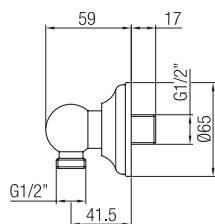

Presad'acqua
1/2" M x 1/2" M.
1/2" M x 1/2" M
water connection.

Finitura Finish	Codice Code	Prezzo Price
Cromo Chrome	814	€ 39,00
Bronzato Bronze	814.BR	€ 49,90
Ramato Copper	814.RA	€ 49,90
Dark bronze	814.DB	€ 52,10
Nichel antico Old nickel	814.NA	€ 52,10
Dorato Gold	814.DO	€ 56,50

Confezione
Package
n° pz 001

Imballo
Packing
13x7x10 cm