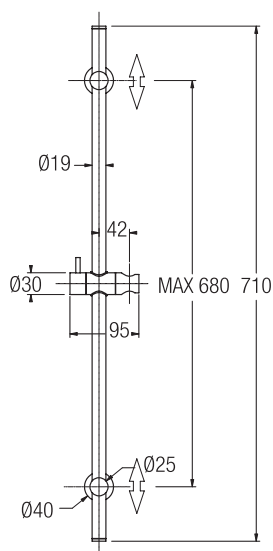

Saliscendi in ottone completo.
Brass sliding rail complete.

Finitura Finish	Codice Code	Prezzo Price
Cromo Chrome	4550	€ 197,10
Nero opaco Matt black	4550.NP	€ 275,90
Nichel antico Old nickel	4550.NA	€ 315,30
Nichel satinato Satin nickel	4550.NS	€ 315,30
Dorato Gold	4550.DO	€ 394,20

Confezione
Package
n° pz 001

Imballo
Packing
65x9x15 cm