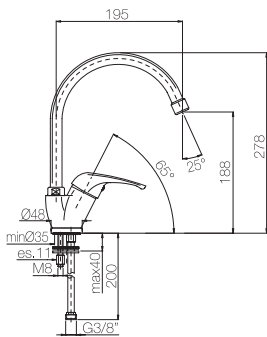

Monocomando lavello canna alta orientabile.

Single lever sink mixer with swivel high spout.

Finitura Finish	Codice Code	Prezzo Price
Cromo Chrome	270	€ 92,40

Confezione
Package
n° pz 001

Imballo
Packing
36x9x22 cm

Goocia