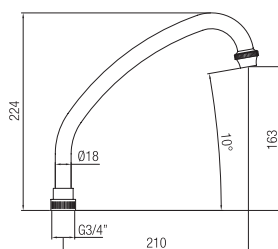

Canna yota con attacco
universale Ø 18.
Yota universal connection
spout Ø 18.

Finitura Finish	Codice Code	Prezzo Price
Cromo Chrome	092	€ 15,70

Confezione
Package
n° pz 010

Imballo
Packing
25x9x13 cm