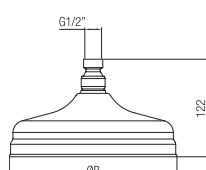

ØB
812.B.15 Ø150
812.B.20 Ø200
812.B.30 Ø300

Soffione ispezionabile anticalcare in ottone.
Head shower inspectionable no limestone in brass.

Finitura Finish	Ø mm	Codice Code	Prezzo Price	Ø mm	Codice Code	Prezzo Price
Cromo Chrome	150	812.B.15	€ 226,00	300	812.B.30	€ 436,00
Bronzato Bronze	150	812.B.15.BR	€ 339,00	300	812.B.30.BR	€ 654,00
Ramato Copper	150	812.B.15.RA	€ 339,00	300	812.B.30.RA	€ 654,00
Dark bronze	150	812.B.15.DB	€ 361,60	300	812.B.30.DB	€ 697,60
Nichel antico Old nickel	150	812.B.15.NA	€ 361,60	300	812.B.30.NA	€ 697,60
Dorato Gold	150	812.B.15.DO	€ 452,00	300	812.B.30.DO	€ 872,00
Cromo Chrome	200	812.B.20	€ 243,50			
Bronzato Bronze	200	812.B.20.BR	€ 365,20			
Ramato Copper	200	812.B.20.RA	€ 365,20			
Dark bronze	200	812.B.20.DB	€ 389,60			
Nichel antico Old nickel	200	812.B.20.NA	€ 389,60			
Dorato Gold	200	812.B.20.DO	€ 487,00			

Confezione
Package
n° pz 001

Imballo
Packing
16x11x18 / 22x11x24 / 31x14x31 cm