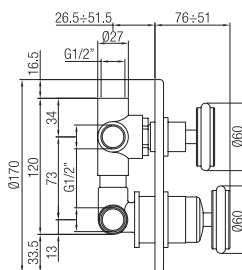

Monocomando doccia incasso con deviatore tre uscite.
Built-in shower mixer with diverter three outlets.

Confezione Package n° pz 001 Imballo Packing 39x10x17 cm

Finitura Finish	Codice Code	Prezzo Price
Cromo Chrome	47132	€ 306,70
Cromo con maniglia KIA colorata Chrome with coloured KIA handle	47132. CK1.2.3.4.5.6	€ 332,90
Nero opaco Matt black	47132.NP	€ 429,30
Bronzato Bronze	47132.BR	€ 460,00
Dark bronze	47132.DB	€ 490,70
Dark copper	47132.DC	€ 490,70
Cromo spazzolato Brushed chrome	47132.CS	€ 490,70
Dorato Gold	47132.DO	€ 613,40
Oro rosa Rose gold	47132.RS	€ 705,40