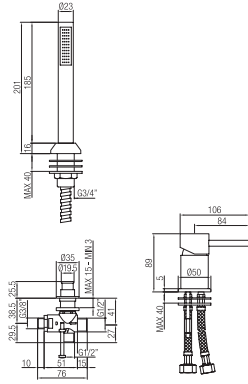

Confezione  
Package  
n° pz 001

Imballo  
Packing  
37x10x22 cm

Batteria monoc. bordo vasca con deviatore e doccia.  
*Bath border mixer with diverter and hand shower.*

Finitura Finish	Codice Code	Prezzo Price
Cromo Chrome	10381	€ 233,60
Bronzato Bronze	10381.BR	€ 350,40
Nichel antico Old nickel	10381.NA	€ 373,80