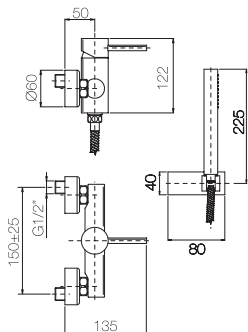

Monocomando doccia esterno con kit doccia.
External shower mixer with shower kit.

Finitura Finish	Codice Code	Prezzo Price
Cromo Chrome	10340	€ 217,90
Bronzato Bronze	10340.BR	€ 326,90
Nichel antico Old nickel	10340.NA	€ 348,70

Confezione
Package
n° pz 001

Imballo
Packing
26x17x19 cm