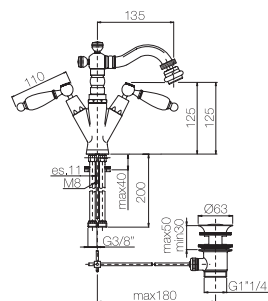

Batteria lavabo a muro con canna mm 160.

Wall basin set with spout mm 160.

Confezione Package
n° pz 001

Imballo Packing
39x10x17 cm

Maniglia leva Swarovski
Handle with Swarovski lever

Maniglia sfera Swarovski
Handle with sphere Swarovski

Finitura Finish	Codice Code	Prezzo Price
Cromo Chrome	12116.16	€ 238,30
Ottone lucido Natural brass	12116.16.GI	€ 238,30
Cromo oro Chrome gold	12116.16.CD	€ 274,00
Bronzato Bronze	12116.16.BR	€ 357,50
Ramato Copper	12116.16.RA	€ 357,50
Dark bronze	12116.16.DB	€ 381,20
Dark copper	12116.16.DC	€ 381,20
Cromo spazzolato Brushed chrome	12116.16.CS	€ 381,20
Nichel antico Old nickel	12116.16.NA	€ 381,20
Dorato Gold	12116.16.DO	€ 476,60
Oro rosa Rose gold	12116.16.RS	€ 548,00

Codice Code	Prezzo Price
12116.16.SW	€ 369,50
12116.16.GI.SW	€ 369,50
12116.16.CD.SW	€ 424,90
12116.16.BR.SW	€ 554,30
12116.16.RA.SW	€ 554,30
12116.16.DB.SW	€ 591,20
12116.16.DC.SW	€ 591,20
12116.16.CS.SW	€ 591,20
12116.16.NA.SW	€ 591,20
12116.16.DO.SW	€ 739,00
12116.16.RS.SW	€ 849,80

Codice Code	Prezzo Price
12116.16.FW	€ 448,30
12116.16.GI.FW	€ 448,30
12116.16.CD.FW	€ 515,50
12116.16.BR.FW	€ 672,50
12116.16.RA.FW	€ 672,50
12116.16.DB.FW	€ 717,20
12116.16.DC.FW	€ 717,20
12116.16.CS.FW	€ 717,20
12116.16.NA.FW	€ 717,20
12116.16.DO.FW	€ 896,60
12116.16.RS.FW	€ 1031,00