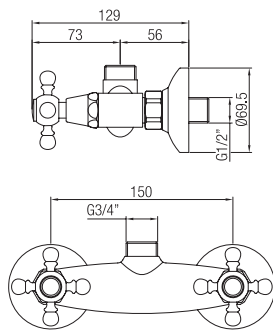

Gruppo doccia esterno con attacco superiore.

External shower set with superior connection.

Confezione Package
n° pz 001

Imballo Packing
39x10x17 cm

ORC019

ORC028

ORC435 / ..436

Vitone normale
Normal valve

Finitura Finish	Codice Code	Prezzo Price
Cromo Chrome	6045	€ 110,70
Ottone lucido Natural brass	6045.GI	€ 110,70
Cromo oro Chrome gold	6045.CD	€ 127,30
Bronzato Bronze	6045.BR	€ 166,10
Ramato Copper	6045.RA	€ 166,10
Dark bronze	6045.DB	€ 177,10
Dark copper	6045.DC	€ 177,10
Cromo spazzolato Brushed chrome	6045.CS	€ 177,10
Nichel antico Old nickel	6045.NA	€ 177,10
Dorato Gold	6045.DO	€ 221,40
Oro rosa Rose gold	6045.RS	€ 254,60

Vitone ceramico rotazione 90°
Ceramic valve 90° of turn

Codice Code	Prezzo Price
6045.CER	€ 119,50
6045.GI.CER	€ 119,50
6045.CD.CER	€ 137,40
6045.BR.CER	€ 179,30
6045.RA.CER	€ 179,30
6045.DB.CER	€ 191,20
6045.DC.CER	€ 191,20
6045.CS.CER	€ 191,20
6045.NA.CER	€ 191,20
6045.DO.CER	€ 239,00
6045.RS.CER	€ 274,80