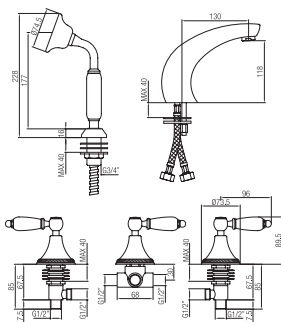

Batteria bordo vasca cinque fori con deviatore e bocca.
Five holes bath border mixer with diverter and spout.

Confezione Package
n° pz 001

Imballo Packing
37x10x22 cm

Maniglia leva nera
Handle with black lever

Maniglia leva Swarovski
Handle with Swarovski lever

Finitura Finish	Codice Code	Prezzo Price	Codice Code	Prezzo Price	Codice Code	Prezzo Price
Cromo Chrome	28180	€ 541,10	28180.LN	€ 541,10	28180.SW	€ 745,00
Ottone lucido Natural brass	28180.GI	€ 541,10	28180.GI.LN	€ 541,10	28180.GI.SW	€ 745,00
Cromo oro Chrome gold	28180.CD	€ 622,20	28180.CD.LN	€ 622,20	28180.CD.SW	€ 856,70
Bronzato Bronze	28180.BR	€ 811,70	28180.BR.LN	€ 811,70	28180.BR.SW	€ 1117,50
Ramato Copper	28180.RA	€ 811,70	28180.RA.LN	€ 811,70	28180.RA.SW	€ 1117,50
Dark bronze	28180.DB	€ 865,70	28180.DB.LN	€ 865,70	28180.DB.SW	€ 1192,00
Dark copper	28180.DC	€ 865,70	28180.DC.LN	€ 865,70	28180.DC.SW	€ 1192,00
Cromo spazzolato Brushed chrome	28180.CS	€ 865,70	28180.CS.LN	€ 865,70	28180.CS.SW	€ 1192,00
Nichel antico Old nickel	28180.NA	€ 865,70	28180.NA.LN	€ 865,70	28180.NA.SW	€ 1192,00
Dorato Gold	28180.DO	€ 1082,20	28180.DO.LN	€ 1082,20	28180.DO.SW	€ 1490,00
Oro rosa Rose gold	28180.RS	€ 1244,50	28180.RS.LN	€ 1244,50	28180.RS.SW	€ 1713,50

Batteria bordo vasca con deviatore e doccia.
Bath border set with diverter and hand shower.

Confezione Package
n° pz 001

Imballo Packing
39x10x17 cm