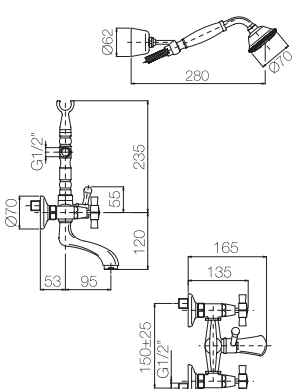

Gruppo vasca esterno con duplex.
External bath set with duplex.

Confezione Package
n° pz 001

Imballo Packing
38x16x25 cm