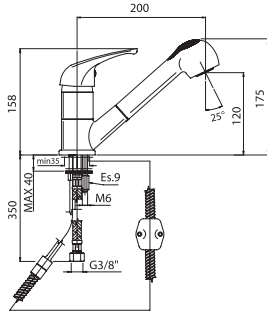

Monocomando lavello con
doccetta estraibile.
*Single lever sink mixer
pull-out hand shower.*

Finitura Finish	Codice Code	Prezzo Price
Cromo Chrome	22176	€ 116,70
Colorato bianco White colored	22176.CT2	€ 145,90

Con cartuccia a risparmio d'acqua
With water saving cartridge

Finitura Finish	Codice Code	Prezzo Price
Cromo Chrome	22176.R	€ 119,70

Confezione
Package
n° pz 001

Imballo
Packing
38x7x16 cm