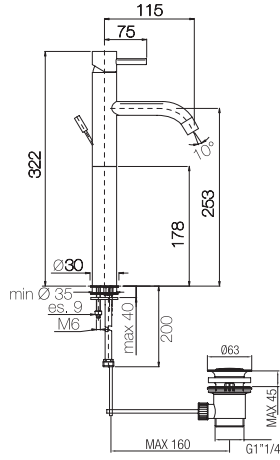

Monocomando lavabo alto con scarico automatico.
Single lever high basin mixer with pop up waste.

Finitura Finish	Codice Code	Prezzo Price
Cromo Chrome	26190	€ 225,30

Confezione Package n° pz 001 Imballo Packing 37x10x22 cm