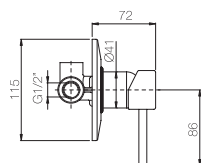

Monocomando doccia incasso.

Built-in shower mixer.

Finitura Finish	Codice Code	Prezzo Price
Cromo Chrome	10330	€ 80,50
Bronzato Bronze	10330.BR	€ 120,80
Nichel antico Old nickel	10330.NA	€ 128,80

Confezione
Package
n° pz 001

Imballo
Packing
17x9x17 cm