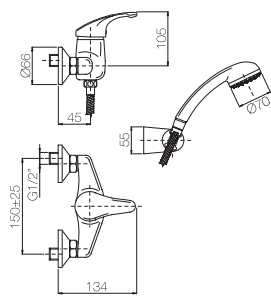

Monocomando doccia esterno con kit doccia.
External shower mixer with shower kit.

Finitura Finish	Codice Code	Prezzo Price
Cromo Chrome	1240	€ 105,30

Con cartuccia a risparmio d'acqua
With water saving cartridge

Finitura Finish	Codice Code	Prezzo Price
Cromo Chrome	1240.R	€ 108,30

Confezione
Package
n° pz 001

Imballo
Packing
22x14x20 cm