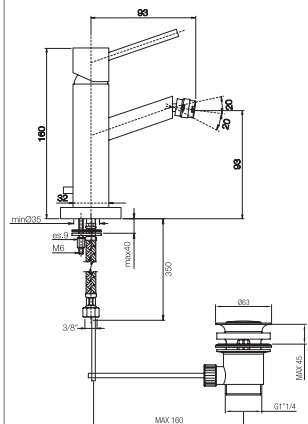

Monocomando bidet con scarico automatico.
Single lever bidet mixer with pop up waste.

Finitura Finish	Codice Code	Prezzo Price
Cromo Chrome	24120	€ 236,30

Confezione
Package
n° pz 001

Imballo
Packing
39x10x17 cm