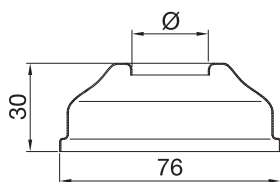

Rosone tipo alto Ø 32 mm.
Ø 32 mm high rosette.

Finitura Finish	Codice Code	Prezzo Price
Cromo Chrome	525.32	€ 2,30
Bronzato Bronze	525.32.BR	€ 7,10
Ramato Copper	525.32.RA	€ 7,10
Nichel antico Old nickel	525.32.NA	€ 7,80
Dorato Gold	525.32.DO	€ 10,20

Confezione
Package
n° pz 010

Imballo
Packing
13x7x10 cm