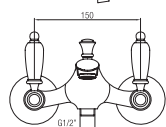

Confezione Package
n° pz 001

Imballo Packing
27x17x24 cm

Maniglia leva nera
Handle with black lever

Maniglia leva Swarovski
Handle with Swarovski lever

Finitura Finish	Codice Code	Prezzo Price	Codice Code	Prezzo Price	Codice Code	Prezzo Price
Cromo Chrome	28101	€ 356,60	28101.LN	€ 356,60	28101.SW	€ 492,60
Ottone lucido Natural brass	28101.GI	€ 356,60	28101.GI.LN	€ 356,60	28101.GI.SW	€ 492,60
Cromo oro Chrome gold	28101.CD	€ 410,00	28101.CD.LN	€ 410,00	28101.CD.SW	€ 566,40
Bronzato Bronze	28101.BR	€ 534,90	28101.BR.LN	€ 534,90	28101.BR.SW	€ 738,90
Ramato Copper	28101.RA	€ 534,90	28101.RA.LN	€ 534,90	28101.RA.SW	€ 738,90
Dark bronze	28101.DB	€ 570,50	28101.DB.LN	€ 570,50	28101.DB.SW	€ 788,10
Dark copper	28101.DC	€ 570,50	28101.DC.LN	€ 570,50	28101.DC.SW	€ 788,10
Cromo spazzolato Brushed chrome	28101.CS	€ 570,50	28101.CS.LN	€ 570,50	28101.CS.SW	€ 788,10
Nichel antico Old nickel	28101.NA	€ 570,50	28101.NA.LN	€ 570,50	28101.NA.SW	€ 788,10
Dorato Gold	28101.DO	€ 713,20	28101.DO.LN	€ 713,20	28101.DO.SW	€ 485,20
Oro rosa Rose gold	28101.RS	€ 820,10	28101.RS.LN	€ 820,10	28101.RS.SW	€ 1133,00

Gruppo vasca esterno con kit doccia.
External bath set with shower kit.