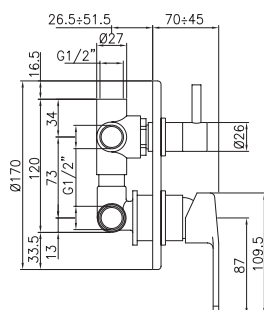

Monocomando doccia incasso con deviatore tre uscite.

Built-in shower mixer with diverter three outlets.

Finitura Finish	Codice Code	Prezzo Price
Cromo Chrome	32132	€ 193,20
Dorato Gold	32132.DO	€ 386,30

Confezione
Package
n° pz 001

Imballo
Packing
38x7x16 cm