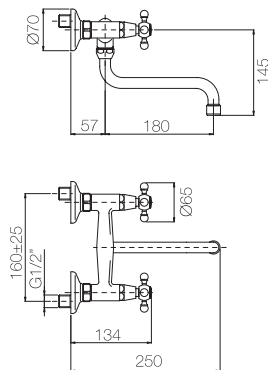

Gruppo lavello a parete canna a "S".
Wall mounted sink set "S" spout.

Confezione Package
n° pz 001

Imballo Packing
39x10x17 cm

ORC019

ORC028

ORC046

ORC457 / .458

Vitone normale
Normal valve

Finitura Finish	Codice Code	Prezzo Price
Cromo Chrome	3050	€ 119,50
Ottone lucido Natural brass	3050.GI	€ 119,50
Cromo oro Chrome gold	3050.CD	€ 137,40
Bronzato Bronze	3050.BR	€ 179,30
Ramato Copper	3050.RA	€ 179,30
Dark bronze	3050.DB	€ 191,20
Nichel antico Old nickel	3050.NA	€ 191,20
Dorato Gold	3050.DO	€ 239,00

Vitone ceramico rotazione 90°
Ceramic valve 90° of turn

Codice Code	Prezzo Price
3050.CER	€ 128,20
3050.GI.CER	€ 128,20
3050.CD.CER	€ 147,40
3050.BR.CER	€ 192,30
3050.RA.CER	€ 192,30
3050.DB.CER	€ 205,10
3050.NA.CER	€ 205,10
3050.DO.CER	€ 256,40