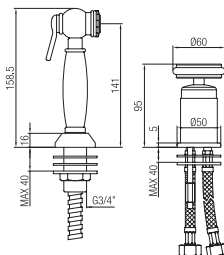

Monocomando lavello con
doccetta da piano estraibile.
*Single lever sink mixer with
pull-out spray.*

Confezione
Package
n° pz 001

Imballo
Packing
39x10x17 cm

ORC090

ORC680

Finitura Finish	Codice Code	Prezzo Price
Cromo Chrome	47177	€ 255,60
Cromo con maniglia KIA colorata Chrome with coloured KIA handle	47177. CK1.2.3.4.5.6	€ 268,70
Nero opaco Matt black	47177.NP	€ 357,80
Bronzato Bronze	47177.BR	€ 383,40
Dark bronze	47177.DB	€ 409,00
Dark copper	47177.DC	€ 409,00
Cromo spazzolato Brushed chrome	47177.CS	€ 409,00
Dorato Gold	47177.DO	€ 511,20
Oro rosa Rose gold	47177.RS	€ 587,80