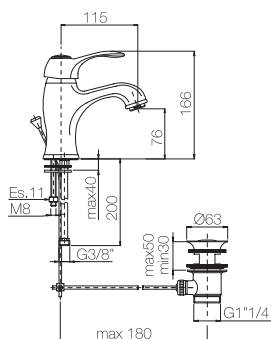

# ROYAL

PORTA&BINI  
PASSION FOR WATER

Monocomando lavabo con scarico automatico.  
Single lever basin mixer with pop up waste.

Confezione Package n° pz 001 | Imballo Packing 39x10x17 cm

Maniglia leva bianca Handle with white lever **ORC381**