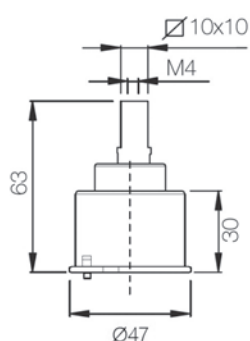

Cartuccia miscelatore Ø 47 due
perni.
Mixer cartridge Ø 47 two pivots.

Codice Code	Prezzo Price
106	€ 21,00

Confezione Package n° pz 020	Imballo Packing 14x6x6 cm