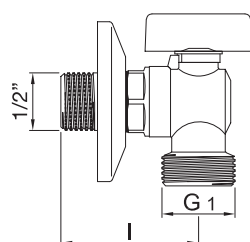

Rubinetto lavatrice sabbato
G1 1/2" - 1 49 mm cromato.
Chrome plated tap for washing machine G1 1/2" - 1 49 mm.

Finitura Finish	Codice Code	Prezzo Price
Cromo Chrome	1602.12	€ 7,90

Confezione
Package
n° pz 025

Imballo
Packing
13x7x10 cm