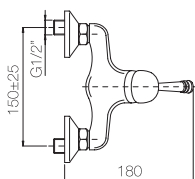

Monocomando doccia esterno senza kit doccia.

External shower mixer without shower kit.

Confezione Package
n° pz 001

Imballo Packing
39x10x17 cm

Finitura Finish	Codice Code	Prezzo Price	Codice Code	Prezzo Price	Codice Code	Prezzo Price
Cromo Chrome	10541	€ 140,30	10541.LB	€ 148,90	10541.SW	€ 216,40
Ottone lucido Natural brass	10541.GI	€ 140,30	10541.GI.LB	€ 148,90	10541.GI.SW	€ 216,40
Cromo oro Chrome gold	10541.CD	€ 161,30	10541.CD.LB	€ 171,20	10541.CD.SW	€ 248,80
Bronzato Bronze	10541.BR	€ 210,50	10541.BR.LB	€ 223,40	10541.BR.SW	€ 324,60
Ramato Copper	10541.RA	€ 210,50	10541.RA.LB	€ 223,40	10541.RA.SW	€ 324,60
Dark bronze	10541.DB	€ 224,40	10541.DB.LB	€ 238,20	10541.DB.SW	€ 346,20
Dark copper	10541.DC	€ 224,40	10541.DC.LB	€ 238,20	10541.DC.SW	€ 346,20
Cromo spazzolato Brushed chrome	10541.CS	€ 224,40	10541.CS.LB	€ 238,20	10541.CS.SW	€ 346,20
Nichel antico Old nickel	10541.NA	€ 224,40	10541.NA.LB	€ 238,20	10541.NA.SW	€ 346,20
Dorato Gold	10541.DO	€ 280,60	10541.DO.LB	€ 297,80	10541.DO.SW	€ 432,80
Oro rosa Rose gold	10541.RS	€ 322,70	10541.RS.LB	€ 342,40	10541.RS.SW	€ 497,70

Maniglia leva bianca
Handle with white lever

Maniglia leva Swarovski
Handle with Swarovski lever

Monocomando doccia esterno con attacco superiore.

External shower mixer with superior connection.

Confezione Package
n° pz 001

Imballo Packing
39x10x17 cm