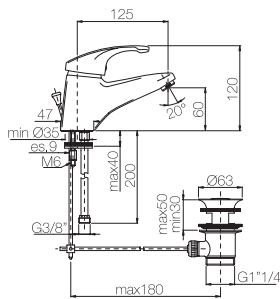

Monocomando lavabo con scarico automatico.
Single lever basin mixer with pop up waste.

Finitura Finish	Codice Code	Prezzo Price
Cromo Chrome	1210	€ 99,10

Con cartuccia a risparmio d'acqua
With water saving cartridge

ORC017

Finitura Finish	Codice Code	Prezzo Price
Cromo Chrome	1210.R	€ 102,10

Confezione
Package
n° pz 001

Imballo
Packing
38x7x16 cm