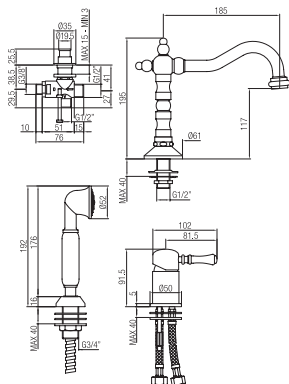

Finitura Finish	Codice Code	Prezzo Price
Cromo Chrome	40280	€ 337,80
Ottone lucido Natural brass	40280.GI	€ 337,80
Cromo oro Chrome gold	40280.CD	€ 388,50
Bronzato Bronze	40280.BR	€ 506,70
Ramato Copper	40280.RA	€ 506,70
Dark bronze	40280.DB	€ 540,50
Dark copper	40280.DC	€ 540,50
Cromo spazzolato Brushed chrome	40280.CS	€ 540,50
Nichel antico Old nickel	40280.NA	€ 540,50
Dorato Gold	40280.DO	€ 675,60
Oro rosa Rose gold	40280.RS	€ 776,90

Confezione
Package
n° pz 001

Imballo
Packing
37x10x22 cm

Maniglia leva bianca
Handle with white lever

ORC421

Codice Code	Prezzo Price
40280.LB	€ 343,00
40280.GI.LB	€ 343,00
40280.CD.LB	€ 394,40
40280.BR.LB	€ 514,50
40280.RA.LB	€ 514,50
40280.DB.LB	€ 548,80
40280.DC.LB	€ 548,80
40280.CS.LB	€ 548,80
40280.NA.LB	€ 548,80
40280.DO.LB	€ 686,00
40280.RS.LB	€ 788,90

Maniglia leva Swarovski
Handle with Swarovski lever

ORC425

Codice Code	Prezzo Price
40280.SW	€ 374,90
40280.GI.SW	€ 374,90
40280.CD.SW	€ 431,10
40280.BR.SW	€ 562,40
40280.RA.SW	€ 562,40
40280.DB.SW	€ 599,90
40280.DC.SW	€ 599,90
40280.CS.SW	€ 599,90
40280.NA.SW	€ 599,90
40280.DO.SW	€ 749,80
40280.RS.SW	€ 862,20

Batteria monoc. bordo vasca con deviatore e doccia.

Bath border mixer with diverter and hand shower.