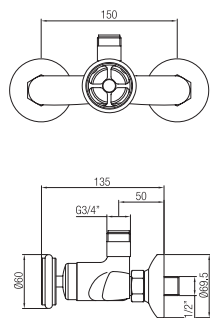

Monocomando doccia esterno con attacco superiore.

External shower mixer with superior connection.

Confezione Package n° pz 001 Imballo Packing 39x10x17 cm

Finitura Finish	Codice Code	Prezzo Price
Cromo Chrome	47145	€ 173,30
Cromo con maniglia KIA colorata Chrome with coloured KIA handle	47145. CK1.2.3.4.5.6	€ 186,40
Nero opaco Matt black	47145.NP	€ 242,60
Bronzato Bronze	47145.BR	€ 260,00
Dark bronze	47145.DB	€ 277,20
Dark copper	47145.DC	€ 277,20
Cromo spazzolato Brushed chrome	47145.CS	€ 277,20
Dorato Gold	47145.DO	€ 346,60
Oro rosa Rose gold	47145.RS	€ 398,50