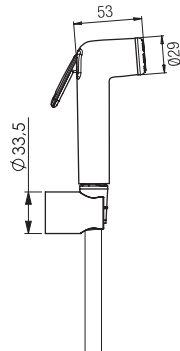

Kit doccetta shut-off flessibile
cm 120.
*Shut-off shower kit flexible
cm 120.*

Finitura Finish	Codice Code	Prezzo Price
Cromo Chrome	797	€ 26,30

Confezione
Package
n° pz 001

Imballo
Packing
18x5x21 cm