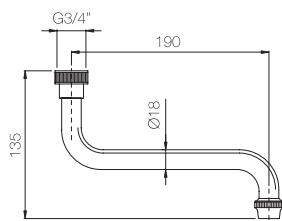

Confezione  
Package  
n° pz 010

Imballo  
Packing  
25x9x13 cm

Canna "esse" con attacco  
universale Ø 18 cm 20.  
"S" universal connection spout  
Ø 18 cm 20.

Finitura Finish	Codice Code	Prezzo Price
Cromo Chrome	095	€ 14,00