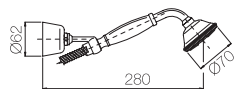

Finitura Finish	Codice Code	Prezzo Price
Cromo Chrome	10501	€ 242,60
Ottone lucido Natural brass	10501.GI	€ 242,60
Cromo oro Chrome gold	10501.CD	€ 279,00
Bronzato Bronze	10501.BR	€ 363,90
Ramato Copper	10501.RA	€ 363,90
Dark bronze	10501.DB	€ 388,10
Dark copper	10501.DC	€ 388,10
Cromo spazzolato Brushed chrome	10501.CS	€ 388,10
Nichel antico Old nickel	10501.NA	€ 388,10
Dorato Gold	10501.DO	€ 485,20
Oro rosa Rose gold	10501.RS	€ 558,00

Maniglia leva bianca
Handle with white lever

ORC431

Codice Code	Prezzo Price
10501.LB	€ 251,30
10501.GI.LB	€ 251,30
10501.CD.LB	€ 289,00
10501.BR.LB	€ 377,00
10501.RA.LB	€ 377,00
10501.DB.LB	€ 402,00
10501.DC.LB	€ 402,00
10501.CS.LB	€ 402,00
10501.NA.LB	€ 402,00
10501.DO.LB	€ 502,60
10501.RS.LB	€ 578,00

Maniglia leva Swarovski
Handle with Swarovski lever

ORC433

Codice Code	Prezzo Price
10501.SW	€ 318,80
10501.GI.SW	€ 318,80
10501.CD.SW	€ 366,60
10501.BR.SW	€ 478,20
10501.RA.SW	€ 478,20
10501.DB.SW	€ 510,00
10501.DC.SW	€ 510,00
10501.CS.SW	€ 510,00
10501.NA.SW	€ 510,00
10501.DO.SW	€ 637,60
10501.RS.SW	€ 733,20