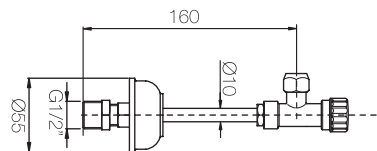

Rubinetto per cassetta WC 3/8" con una prolunga rosone e niplax.
3/8" WC tank tap with one extension rosette and niplax.

Finitura Finish	Codice Code	Prezzo Price
Cromo Chrome	085	€ 13,20

Confezione
Package
n° pz 010

Imballo
Packing
25x9x13 cm