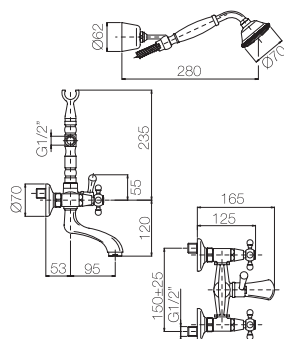

Gruppo vasca esterno con duplex.
External bath set with duplex.

Confezione Package
n° pz 001

Imballo Packing
38x16x25 cm

ORC019

ORC028

ORC048

ORC435 / ..436

Vitone normale
Normal valve

Finitura Finish	Codice Code	Prezzo Price
Cromo Chrome	6001	€ 306,70
Ottone lucido Natural brass	6001.GI	€ 306,70
Cromo oro Chrome gold	6001.CD	€ 352,70
Bronzato Bronze	6001.BR	€ 460,00
Ramato Copper	6001.RA	€ 460,00
Dark bronze	6001.DB	€ 490,70
Dark copper	6001.DC	€ 490,70
Cromo spazzolato Brushed chrome	6001.CS	€ 490,70
Nichel antico Old nickel	6001.NA	€ 490,70
Dorato Gold	6001.DO	€ 613,40
Oro rosa Rose gold	6001.RS	€ 705,40

Vitone ceramico rotazione 90°
Ceramic valve 90° of turn

Codice Code	Prezzo Price
6001.CER	€ 315,40
6001.GI.CER	€ 315,40
6001.CD.CER	€ 362,70
6001.BR.CER	€ 473,10
6001.RA.CER	€ 473,10
6001.DB.CER	€ 504,60
6001.DC.CER	€ 504,60
6001.CS.CER	€ 504,60
6001.NA.CER	€ 504,60
6001.DO.CER	€ 630,80
6001.RS.CER	€ 725,40