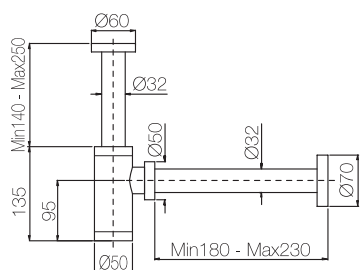

Finitura Finish	Codice Code	Prezzo Price
Cromo Chrome	505	€ 63,70
Nero opaco Matt black	505.NP	€ 78,50
Bronzato Bronze	505.BR	€ 104,40
Dark bronze	505.DB	€ 106,30
Nichel antico Old nickel	505.NA	€ 106,30
Dorato Gold	505.DO	€ 113,50

Confezione
Package
n° pz 001

Imballo
Packing
38x7x16 cm