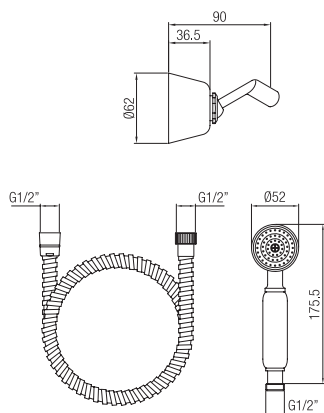

Kit doccia con supporto,
flessibile e doccetta.
*Shower kit with support, flexible
and hand shower.*

Finitura Finish	Codice Code	Prezzo Price
Cromo Chrome	723	€ 62,70
Bronzato Bronze	723.BR	€ 94,10
Ramato Copper	723.RA	€ 94,10
Dark bronze	723.DB	€ 100,30
Nichel antico Old nickel	723.NA	€ 100,30
Dorato Gold	723.DO	€ 125,40

Confezione
Package
n° pz 001

Imballo
Packing
25x9x13 cm