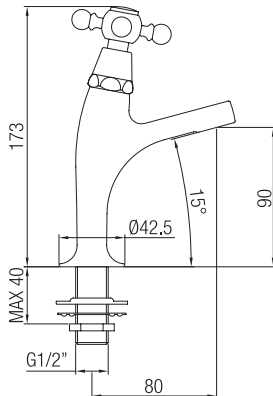

Rubinetto collo cigno alto 1/2".
High basin pillar tap 1/2".

Confezione
Package
n° pz 001

Imballo
Packing
25x9x13 cm

ORC019

ORC028

ORC042

ORC436

Vitone normale
Normal valve

Finitura Finish	Codice Code	Prezzo Price
Cromo Chrome	6028	€ 60,40
Ottone lucido Natural brass	6028.GI	€ 60,40
Cromo oro Chrome gold	6028.CD	€ 69,40
Bronzato Bronze	6028.BR	€ 90,60
Ramato Copper	6028.RA	€ 90,60
Dark bronze	6028.DB	€ 96,60
Dark copper	6028.DC	€ 96,60
Cromo spazzolato Brushed chrome	6028.CS	€ 96,60
Nichel antico Old nickel	6028.NA	€ 96,60
Dorato Gold	6028.DO	€ 120,80
Oro rosa Rose gold	6028.RS	€ 138,90

Vitone ceramico rotazione 90°
Ceramic valve 90° of turn

Codice Code	Prezzo Price
6028.CER	€ 64,80
6028.GI.CER	€ 64,80
6028.CD.CER	€ 74,50
6028.BR.CER	€ 97,20
6028.RA.CER	€ 97,20
6028.DB.CER	€ 103,60
6028.DC.CER	€ 103,60
6028.CS.CER	€ 103,60
6028.NA.CER	€ 103,60
6028.DO.CER	€ 129,60
6028.RS.CER	€ 149,00