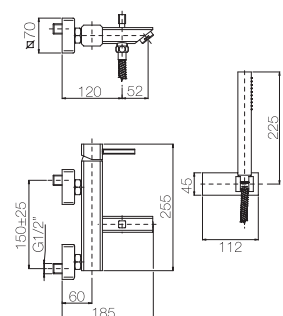

Monocomando vasca esterno
con kit doccia.

*Single lever bath mixer with
shower kit.*

Finitura Finish	Codice Code	Prezzo Price
Cromo Chrome	16100	€ 413,90
Nichel antico Old nickel	16100.NA	€ 662,20
Cromo spazzolato Brushed chrome	16100.CS	€ 662,20
Dorato Gold	16100.DO	€ 827,80

Confezione
Package
n° pz 001

Imballo
Packing
26x17x19 cm