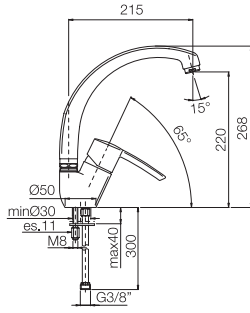

Monocomando lavello laterale
canna girevole.
*High single lever sink mixer side
swivel spout.*

Finitura Finish	Codice Code	Prezzo Price
Cromo Chrome	10960	€ 102,40