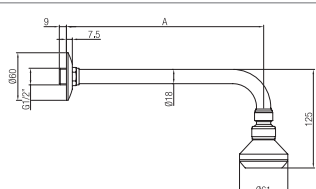

Braccio doccia con soffione tipo
Americano.
*Arm with Americano head
shower.*

Finitura Finish	L mm	Codice Code	Prezzo Price
Cromo Chrome	200	713.20	€ 27,90
Cromo Chrome	250	713.25	€ 29,20
Cromo Chrome	300	713.30	€ 30,00

Confezione
Package
n° pz 001
Imballo
Packing
38x7x16 cm

WATER RELAX