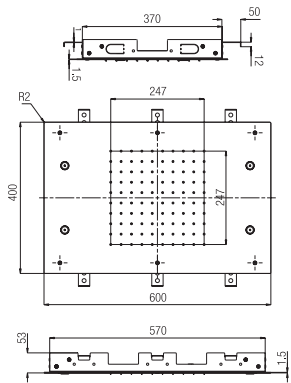

Soffione a soffitto rettangolare
con nebulizzatore.
*Rectangular ceiling shower head
with nebulizer jet.*

Finitura Finish	Codice Code	Prezzo Price
Cromo Chrome	7537	€ 1246,00

Confezione
Package
n° pz 001

Imballo
Packing
70x50x25 cm