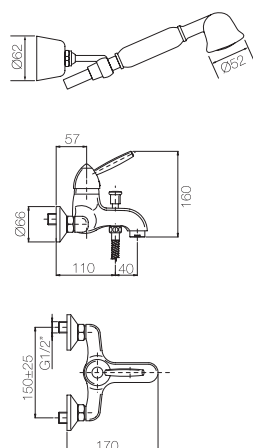

Monocomando vasca esterno con kit doccia.
Single lever bath mixer with shower kit.

Confezione Package n° pz 001
Imballo Packing 26x17x19 cm

Maniglia leva bianca Handle with white lever **ORC376**

Finitura Finish	Codice Code	Prezzo Price
Cromo Chrome	8000	€ 210,00
Cromo oro Chrome gold	8000.CD	€ 241,50
Bronzato Bronze	8000.BR	€ 315,00
Dark bronze	8000.DB	€ 336,00
Nichel antico Old nickel	8000.NA	€ 336,00

Codice Code	Prezzo Price
8000.LB	€ 218,80
8000.CD.LB	€ 251,60
8000.BR.LB	€ 328,20
8000.DB.LB	€ 350,00
8000.NA.LB	€ 350,00