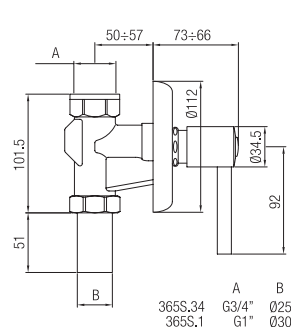

Passorapido incasso ritorno automatico.
Automatic concealed WC flush tap.

Finitura Finish	Ø	Codice Code	Prezzo Price
Cromo Chrome	3/4"	365S.34	€ 99,60
Cromo Chrome	1"	365S.1	€ 102,10

Confezione
Package
n° pz 001

Imballo
Packing
25x9x13 cm