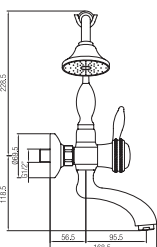

Gruppo vasca esterno con kit doccia.
External bath set with shower kit.

Confezione Package
n° pz 001

Imballo Packing
38x16x25 cm

Maniglia con fascia Swarovski
Handle with Swarovski strip

Maniglia con pietra Swarovski
Handle with Swarovski stone

Finitura Finish	Codice Code	Prezzo Price	Codice Code	Prezzo Price	Codice Code	Prezzo Price
Cromo Chrome	27100	€ 345,20	27100.TW	€ 425,50	27100.PW	€ 493,50
Ottone lucido Natural brass	27100.GI	€ 345,20	27100.GI.TW	€ 425,50	27100.GI.PW	€ 493,50
Cromo oro Chrome gold	27100.CD	€ 397,00	27100.CD.TW	€ 489,30	27100.CD.PW	€ 567,50
Bronzato Bronze	27100.BR	€ 517,80	27100.BR.TW	€ 638,30	27100.BR.PW	€ 740,20
Ramato Copper	27100.RA	€ 517,80	27100.RA.TW	€ 638,30	27100.RA.PW	€ 740,20
Dark bronze	27100.DB	€ 552,30	27100.DB.TW	€ 680,80	27100.DB.PW	€ 789,60
Dark copper	27100.DC	€ 552,30	27100.DC.TW	€ 680,80	27100.DC.PW	€ 789,60
Cromo spazzolato Brushed chrome	27100.CS	€ 552,30	27100.CS.TW	€ 680,80	27100.CS.PW	€ 789,60
Nichel antico Old nickel	27100.NA	€ 552,30	27100.NA.TW	€ 680,80	27100.NA.PW	€ 789,60
Dorato Gold	27100.DO	€ 690,40	27100.DO.TW	€ 851,00	27100.DO.PW	€ 987,00
Oro rosa Rose gold	27100.RS	€ 794,00	27100.RS.TW	€ 978,60	27100.RS.PW	€ 1135,00