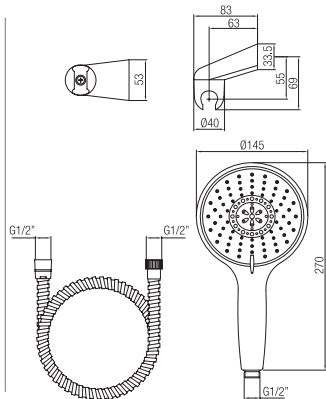

Kit doccia con supporto,
flessibile e doccetta tre getti.
*Shower kit with support, flexible
and hand shower three jets.*

Finitura Finish	Codice Code	Prezzo Price
Cromo Chrome	4232	€ 57,80

Confezione
Package
n° pz 001

Imballo
Packing
25x9x13 cm