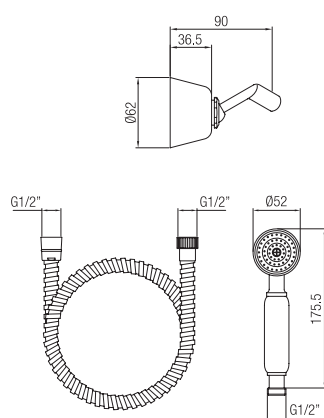

Kit doccia con supporto,
flessibile e doccetta impugnatura
bianca.
*Shower kit with support, flexible
and white hand shower handle.*

Finitura Finish	Codice Code	Prezzo Price
Cromo Chrome	723.LB	€ 65,20
Bronzato Bronze	723.LB.BR	€ 97,80
Ramato Copper	723.LB.RA	€ 97,80
Dark bronze	723.LB.DB	€ 104,30
Nichel antico Old nickel	723.LB.NA	€ 104,30
Dorato Gold	723.LB.DO	€ 130,40

Confezione
Package
n° pz 001

Imballo
Packing
25x9x13 cm