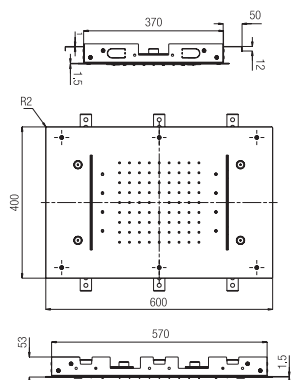

Confezione  
Package  
n° pz 001

Imballo  
Packing  
70x50x25 cm

Soffione a soffitto rettangolare  
con nebulizzatore, cascata e  
cromoterapia.  
*Rectangular ceiling shower head  
with nebulizer, waterfall jet and  
chromotherapy.*