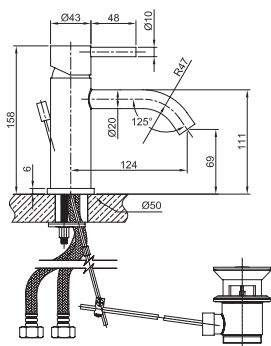

Monocomando lavabo con scarico automatico.
Single lever basin mixer with pop up waste.

Finitura Finish	Codice Code	Prezzo Price
Acciaio spazzolato Brushed stainless steel	35310	€ 342,50

Confezione Package n° pz 001 Imballo Packing 39x10x17 cm