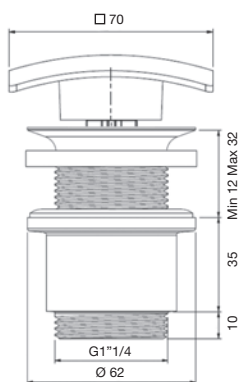

Piletta click-clack 1"1/4 senza troppo pieno.
1"1/4 click-clack outlet without overflow.

Finitura Finish	Codice Code	Prezzo Price
Cromo Chrome	040STP	€ 46,60

Confezione
Package
n° pz 025

Imballo
Packing
13x7x10 cm