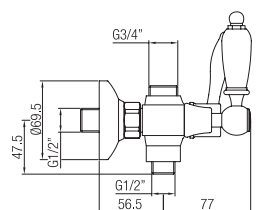

Confezione Package  
n° pz 001

Imballo Packing  
39x10x17 cm

Finitura Finish	Codice Code	Prezzo Price	Codice Code	Prezzo Price	Codice Code	Prezzo Price
<b>Cromo</b> Chrome	<b>28146</b>	€ 230,20	<b>28146.LN</b>	€ 230,20	<b>28146.SW</b>	€ 366,20
<b>Ottone lucido</b> Natural brass	<b>28146.GI</b>	€ 230,20	<b>28146.GI.LN</b>	€ 230,20	<b>28146.GI.SW</b>	€ 366,20
<b>Cromo oro</b> Chrome gold	<b>28146.CD</b>	€ 264,70	<b>28146.CD.LN</b>	€ 264,70	<b>28146.CD.SW</b>	€ 421,10
<b>Bronzato</b> Bronze	<b>28146.BR</b>	€ 345,30	<b>28146.BR.LN</b>	€ 345,30	<b>28146.BR.SW</b>	€ 549,20
<b>Ramato</b> Copper	<b>28146.RA</b>	€ 345,30	<b>28146.RA.LN</b>	€ 345,30	<b>28146.RA.SW</b>	€ 549,20
<b>Dark bronze</b>	<b>28146.DB</b>	€ 368,30	<b>28146.DB.LN</b>	€ 368,30	<b>28146.DB.SW</b>	€ 586,00
<b>Dark copper</b>	<b>28146.DC</b>	€ 368,30	<b>28146.DC.LN</b>	€ 368,30	<b>28146.DC.SW</b>	€ 586,00
<b>Cromo spazzolato</b> Brushed chrome	<b>28146.CS</b>	€ 368,30	<b>28146.CS.LN</b>	€ 368,30	<b>28146.CS.SW</b>	€ 586,00
<b>Nichel antico</b> Old nickel	<b>28146.NA</b>	€ 368,30	<b>28146.NA.LN</b>	€ 368,30	<b>28146.NA.SW</b>	€ 586,00
<b>Dorato</b> Gold	<b>28146.DO</b>	€ 460,40	<b>28146.DO.LN</b>	€ 460,40	<b>28146.DO.SW</b>	€ 732,40
<b>Oro rosa</b> Rose gold	<b>28146.RS</b>	€ 529,40	<b>28146.RS.LN</b>	€ 529,40	<b>28146.RS.SW</b>	€ 842,20