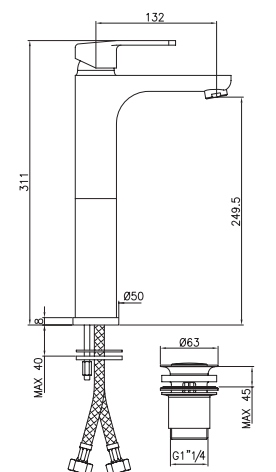

Monocomando lavabo alto con piletta click-clack.
Single lever high basin mixer with click-clack outlet.

Finitura Finish	Codice Code	Prezzo Price
Cromo Chrome	32191	€ 200,00
Dorato Gold	32191.DO	€ 400,00

Confezione
Package
n° pz 001

Imballo
Packing
36x9x22 cm