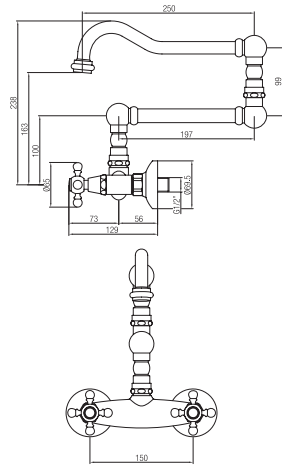

Gruppoavello a muro snodato.
Single set sink mixer swivel spout.

Confezione Package
n° pz 001

Imballo Packing
43x8x28 cm

ORC019

ORC028

ORC044

ORC435 / .436

Vitone normale
Normal valve

Finitura Finish	Codice Code	Prezzo Price
Cromo Chrome	6052	€ 255,70
Ottone lucido Natural brass	6052.GI	€ 255,70
Cromo oro Chrome gold	6052.CD	€ 294,00
Bronzato Bronze	6052.BR	€ 383,60
Ramato Copper	6052.RA	€ 383,60
Dark bronze	6052.DB	€ 409,10
Dark copper	6052.DC	€ 409,10
Cromo spazzolato Brushed chrome	6052.CS	€ 409,10
Nichel antico Old nickel	6052.NA	€ 409,10
Dorato Gold	6052.DO	€ 511,40
Oro rosa Rose gold	6052.RS	€ 588,00

Vitone ceramico rotazione 90°
Ceramic valve 90° of turn

Codice Code	Prezzo Price
6052.CER	€ 274,50
6052.GI.CER	€ 274,50
6052.CD.CER	€ 315,60
6052.BR.CER	€ 411,80
6052.RA.CER	€ 411,80
6052.DB.CER	€ 439,20
6052.DC.CER	€ 439,20
6052.CS.CER	€ 439,20
6052.NA.CER	€ 439,20
6052.DO.CER	€ 549,00
6052.RS.CER	€ 631,30