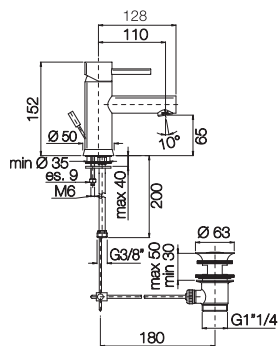

Monocomando lavabo con scarico automatico.
Single lever basin mixer with pop up waste.

Finitura Finish	Codice Code	Prezzo Price
Cromo Chrome	10310	€ 178,30
Bronzato Bronze	10310.BR	€ 267,50
Nichel antico Old nickel	10310.NA	€ 285,30

Confezione Package
n° pz 001

Imballo Packing
39x10x17 cm