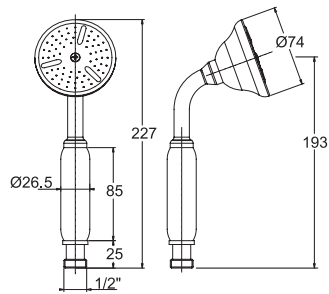

Doccetta monogetto.
Hand shower one jet.

Finitura Finish	Codice Code	Prezzo Price
Cromo Chrome	755.LB	€ 41,80
Bronzato Bronze	755.LB.BR	€ 55,80
Ramato Copper	755.LB.RA	€ 55,80
Dark bronze	755.LB.DB	€ 60,10
Nichel antico Old nickel	755.LB.NA	€ 60,10
Dorato Gold	755.LB.DO	€ 68,00

Confezione
Package
n° pz 001

Imballo
Packing
25x9x13 cm