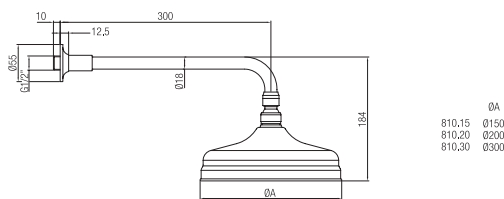

Braccio doccia con soffione ispezionabile in ottone.
Arm with head shower inspectionable in brass.

Finitura Finish	Ø mm	Codice Code	Prezzo Price	Ø mm	Codice Code	Prezzo Price
Cromo Chrome	150	810.15	€ 241,50	300	810.30	€ 399,80
Bronzato Bronze	150	810.15.BR	€ 362,20	300	810.30.BR	€ 599,70
Ramato Copper	150	810.15.RA	€ 362,20	300	810.30.RA	€ 599,70
Dark bronze	150	810.15.DB	€ 386,40	300	810.30.DB	€ 638,80
Nichel antico Old nickel	150	810.15.NA	€ 386,40	300	810.30.NA	€ 638,80
Dorato Gold	150	810.15.DO	€ 481,00	300	810.30.DO	€ 799,60
Cromo Chrome	200	810.20	€ 263,40			
Bronzato Bronze	200	810.20.BR	€ 395,10			
Ramato Copper	200	810.20.RA	€ 395,10			
Dark bronze	200	810.20.DB	€ 421,40			
Nichel antico Old nickel	200	810.20.NA	€ 421,40			
Dorato Gold	200	810.20.DO	€ 526,80			

Confezione
Package
n° pz 001

Imballo
Packing
16x11x18 / 22x11x24 / 31x14x31 cm