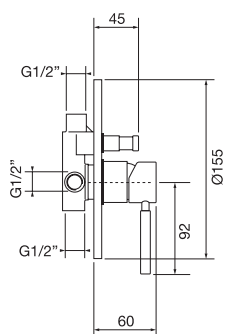

Monocomando doccia incasso con deviatore.

Built-in shower mixer with diverter.

Finitura Finish	Codice Code	Prezzo Price
Cromo Chrome	23131	€ 155,90
Nero opaco Matt black	23131.NP	€ 218,20
Nichel antico Old nickel	23131.NA	€ 249,40
Cromo spazzolato Brushed chrome	23131.CS	€ 249,40
Dorato Gold	23131.DO	€ 311,80
Oro rosa Rose gold	23131.RS	€ 358,50

ORC001

ORC254

Confezione
Package
n° pz 001

Imballo
Packing
17x9x17 cm