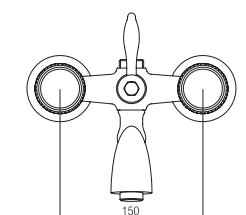

Finitura Finish	Codice Code	Prezzo Price	Codice Code	Prezzo Price	Codice Code	Prezzo Price
Cromo Chrome	27104	€ 243,70	27104.TW	€ 320,40	27104.PW	€ 388,30
Ottone lucido Natural brass	27104.GI	€ 243,70	27104.GI.TW	€ 320,40	27104.GI.PW	€ 388,30
Cromo oro Chrome gold	27104.CD	€ 280,20	27104.CD.TW	€ 368,40	27104.CD.PW	€ 446,50
Bronzato Bronze	27104.BR	€ 365,60	27104.BR.TW	€ 480,60	27104.BR.PW	€ 582,40
Ramato Copper	27104.RA	€ 365,60	27104.RA.TW	€ 480,60	27104.RA.PW	€ 582,40
Dark bronze	27104.DB	€ 389,90	27104.DB.TW	€ 512,60	27104.DB.PW	€ 621,20
Dark copper	27104.DC	€ 389,90	27104.DC.TW	€ 512,60	27104.DC.PW	€ 621,20
Cromo spazzolato Brushed chrome	27104.CS	€ 389,90	27104.CS.TW	€ 512,60	27104.CS.PW	€ 621,20
Nichel antico Old nickel	27104.NA	€ 389,90	27104.NA.TW	€ 512,60	27104.NA.PW	€ 621,20
Dorato Gold	27104.DO	€ 487,40	27104.DO.TW	€ 640,80	27104.DO.PW	€ 776,60
Oro rosa Rose gold	27104.RS	€ 560,50	27104.RS.TW	€ 736,90	27104.RS.PW	€ 893,00