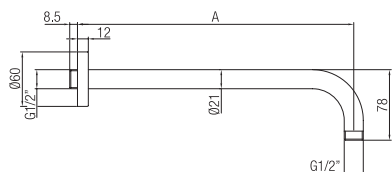

A	
7700.A.30	300
7700.A.35	350
7700.A.40	400

Finitura Finish	L mm	Codice Code	Prezzo Price
Cromo Chrome	300	7700.A.30	€ 68,00
Nero opaco Matt black	300	7700.A.30.NP	€ 95,20
Nichel satinato Satin nickel	300	7700.A.30.NS	€ 108,80
Cromo Chrome	350	7700.A.35	€ 81,00
Nero opaco Matt black	350	7700.A.35.NP	€ 113,40
Nichel satinato Satin nickel	350	7700.A.35.NS	€ 129,60
Cromo Chrome	400	7700.A.45	€ 94,30
Nero opaco Matt black	400	7700.A.45.NP	€ 132,00
Nichel satinato Satin nickel	400	7700.A.45.NS	€ 150,80

Confezione
Package
n° pz 001

Imballo
Packing

35x8x3 / 35x8x3 / 50x10x8 cm