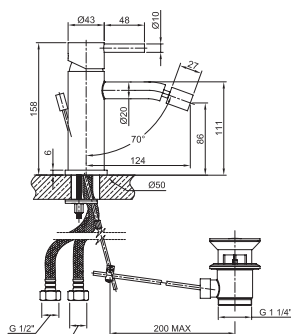

Confezione Package n° pz 001 Imballo Packing 39x10x17 cm

Monocomando bidet con scarico automatico.  
Single lever bidet mixer with pop up waste.

Finitura Finish	Codice Code	Prezzo Price
Acciaio spazzolato Brushed stainless steel	<b>35320</b>	€ 342,50