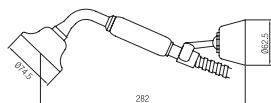

Gruppo vasca esterno con kit doccia e duplex.
External bath set with shower kit and duplex.

Confezione Package
n° pz 001

Imballo Packing
27x17x24 cm

Maniglia con fascia Swarovski
Handle with Swarovski strip

Maniglia con pietra Swarovski
Handle with Swarovski stone

Finitura Finish	Codice Code	Prezzo Price	Codice Code	Prezzo Price	Codice Code	Prezzo Price
Cromo Chrome	27101	€ 372,80	27101.TW	€ 454,00	27101.PW	€ 522,00
Ottone lucido Natural brass	27101.GI	€ 372,80	27101.GI.TW	€ 454,00	27101.GI.PW	€ 522,00
Cromo oro Chrome gold	27101.CD	€ 428,70	27101.CD.TW	€ 522,10	27101.CD.PW	€ 600,00
Bronzato Bronze	27101.BR	€ 559,20	27101.BR.TW	€ 681,00	27101.BR.PW	€ 783,00
Ramato Copper	27101.RA	€ 559,20	27101.RA.TW	€ 681,00	27101.RA.PW	€ 783,00
Dark bronze	27101.DB	€ 596,50	27101.DB.TW	€ 726,40	27101.DB.PW	€ 835,00
Dark copper	27101.DC	€ 596,50	27101.DC.TW	€ 726,40	27101.DC.PW	€ 835,00
Cromo spazzolato Brushed chrome	27101.CS	€ 596,50	27101.CS.TW	€ 726,40	27101.CS.PW	€ 835,00
Nichel antico Old nickel	27101.NA	€ 596,50	27101.NA.TW	€ 726,40	27101.NA.PW	€ 835,00
Dorato Gold	27101.DO	€ 745,60	27101.DO.TW	€ 908,00	27101.DO.PW	€ 1044,00
Oro rosa Rose gold	27101.RS	€ 857,40	27101.RS.TW	€ 1044,00	27101.RS.PW	€ 1200,00