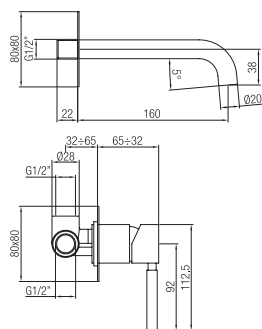

Monocomando lavabo a muro
due parti canna mm 160.
*Wall single lever basin mixer two
parts spout mm 160.*

Finitura Finish	Codice Code	Prezzo Price
Cromo Chrome	23118.16	€ 210,70
Nero opaco Matt black	23118.16.NP	€ 294,90
Nichel antico Old nickel	23118.16.NA	€ 337,10
Cromo spazzolato Brushed chrome	23118.16.CS	€ 337,10
Dorato Gold	23118.16.DO	€ 421,40
Oro rosa Rose gold	23118.16.RS	€ 484,60

Confezione
Package
n° pz 001

Imballo
Packing
39x10x17 cm