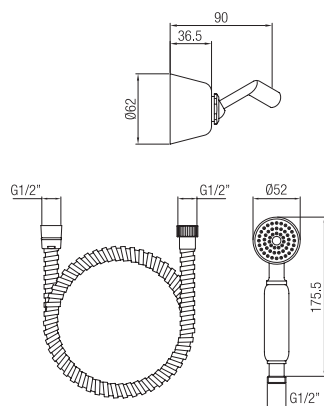

Kit doccia con supporto,
flessibile e doccetta anticalcare.
*Shower kit with support, flexible
and antiscaling hand shower.*

Finitura Finish	Codice Code	Prezzo Price
Cromo Chrome	4238	€ 63,10
Bronzato Bronze	4238.BR	€ 94,70
Ramato Copper	4238.RA	€ 94,70
Dark bronze	4238.DB	€ 101,00
Nichel antico Old nickel	4238.NA	€ 101,00
Dorato Gold	4238.DO	€ 126,20

Confezione
Package
n° pz 001

Imballo
Packing
25x9x13 cm