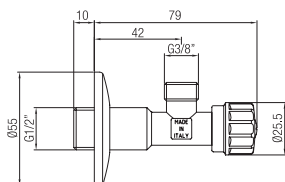

Rubinetto sottolavabo 3/8" con maniglia ABS.

Underbasin tap 3/8" with ABS handle.

Finitura Finish	Codice Code	Prezzo Price
Cromo Chrome	587	€ 6,50

Confezione
Package
n° pz 020

Imballo
Packing
13x7x10 cm