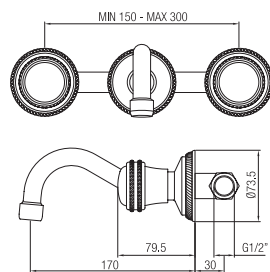

Batteria lavabo a muro con canna mm 160.

Wall basin set with spout mm 160.

Confezione Package
n° pz 001

Imballo Packing
39x10x17 cm

Maniglia con fascia Swarovski
Handle with Swarovski strip

Maniglia con pietra Swarovski
Handle with Swarovski stone

Finitura <i>Finish</i>	Codice <i>Code</i>	Prezzo <i>Price</i>	Codice <i>Code</i>	Prezzo <i>Price</i>	Codice <i>Code</i>	Prezzo <i>Price</i>
Cromo <i>Chrome</i>	27116.16	€ 305,40	27116.16.TW	€ 384,30	27116.16.PW	€ 452,20
Ottone lucido <i>Natural brass</i>	27116.16.GI	€ 305,40	27116.16.GI.TW	€ 384,30	27116.16.GI.PW	€ 452,20
Cromo oro <i>Chrome gold</i>	27116.16.CD	€ 351,20	27116.16.CD.TW	€ 441,90	27116.16.CD.PW	€ 520,00
Bronzato <i>Bronze</i>	27116.16.BR	€ 458,10	27116.16.BR.TW	€ 576,50	27116.16.BR.PW	€ 678,30
Ramato <i>Copper</i>	27116.16.RA	€ 458,10	27116.16.RA.TW	€ 576,50	27116.16.RA.PW	€ 678,30
Dark bronze	27116.16.DB	€ 488,70	27116.16.DB.TW	€ 614,90	27116.16.DB.PW	€ 723,50
Dark copper	27116.16.DC	€ 488,70	27116.16.DC.TW	€ 614,90	27116.16.DC.PW	€ 723,50
Cromo spazzolato <i>Brushed chrome</i>	27116.16.CS	€ 488,70	27116.16.CS.TW	€ 614,90	27116.16.CS.PW	€ 723,50
Nichel antico <i>Old nickel</i>	27116.16.NA	€ 488,70	27116.16.NA.TW	€ 614,90	27116.16.NA.PW	€ 723,50
Dorato <i>Gold</i>	27116.16.DO	€ 610,80	27116.16.DO.TW	€ 768,60	27116.16.DO.PW	€ 904,40
Oro rosa <i>Rose gold</i>	27116.16.RS	€ 702,40	27116.16.RS.TW	€ 883,80	27116.16.RS.PW	€ 1040,00