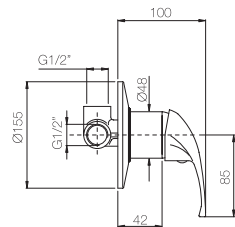

Con cartuccia a risparmio d'acqua  
With water saving cartridge

Confezione  
Package  
n° pz 001

Imballo  
Packing  
25x9x13 cm

Finitura Finish	Codice Code	Prezzo Price
Cromo Chrome	<b>22141.R</b>	€ 86,40