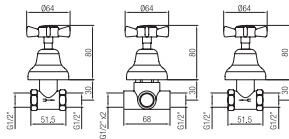

Gruppo doccia incasso con deviatore tre uscite.

Concealed shower set with diverter three outlets.

Confezione Package
n° pz 001

Imballo Packing
39x10x17 cm

Vitone normale Normal valve		
Finitura Finish	Codice Code	Prezzo Price
Cromo Chrome	10132	€ 232,40
Ottone lucido Natural brass	10132.GI	€ 232,40
Cromo oro Chrome gold	10132.CD	€ 267,20
Bronzato Bronze	10132.BR	€ 348,60
Ramato Copper	10132.RA	€ 348,60
Dark bronze	10132.DB	€ 371,80
Dark copper	10132.DC	€ 371,80
Cromo spazzolato Brushed chrome	10132.CS	€ 371,80
Nichel antico Old nickel	10132.NA	€ 371,80
Dorato Gold	10132.DO	€ 464,80
Oro rosa Rose gold	10132.RS	€ 534,50

Vitone ceramico rotazione 90° Ceramic valve 90° of turn	
Codice Code	Prezzo Price
10132.CER	€ 241,70
10132.GI.CER	€ 241,70
10132.CD.CER	€ 277,90
10132.BR.CER	€ 362,50
10132.RA.CER	€ 362,50
10132.DB.CER	€ 386,70
10132.DC.CER	€ 386,70
10132.CS.CER	€ 386,70
10132.NA.CER	€ 386,70
10132.DO.CER	€ 483,40
10132.RS.CER	€ 555,90