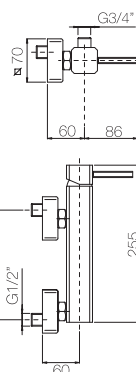

Monocomando doccia esterno con attacco superiore.
External shower mixer with superior connection.

Finitura Finish	Codice Code	Prezzo Price
Cromo Chrome	16145	€ 268,40
Nichel antico Old nickel	16145.NA	€ 429,40
Cromo spazzolato Brushed chrome	16145.CS	€ 429,40
Dorato Gold	16145.DO	€ 536,80

Confezione
Package
n° pz 001

Imballo
Packing
26x17x19 cm