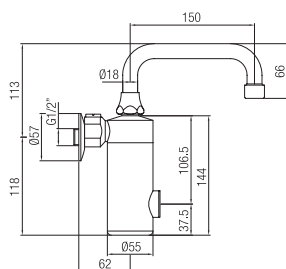

Rubinetto fotocellula esterno a muro funzionante a batteria.
External photocell wall placed battery operated.

Finitura Finish	Codice Code	Prezzo Price
Cromo Chrome	1590	€ 621,00

Confezione
Package
n° pz 001

Imballo
Packing
36x9x22 cm