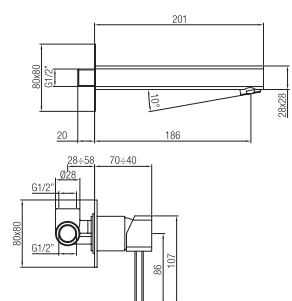

Monocomando lavabo a muro due parti canna mm 200.
Wall single lever basin mixer two parts spout mm 200.

Finitura Finish	Codice Code	Prezzo Price
Cromo Chrome	16116	€ 306,50
Nichel antico Old nickel	16116.NA	€ 490,40
Cromo spazzolato Brushed chrome	16116.CS	€ 490,40
Dorato Gold	16116.DO	€ 613,00

Confezione Package n° pz 001 Imballo Packing 39x10x17 cm