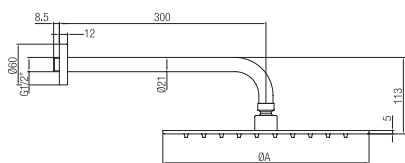

ØA
7750.20 Ø200
7750.30 Ø300
7750.40 Ø400

Finitura Finish	mm	Codice Code	Prezzo Price
Cromo Chrome	200	7750.20	€ 254,20
Nero opaco Matt black	200	7750.20.NP	€ 430,30
Nichel satinato Satin nickel	200	7750.20.NS	€ 295,00
Cromo Chrome	300	7750.30	€ 331,10
Nero opaco Matt black	300	7750.30.NP	€ 463,50
Nichel satinato Satin nickel	300	7750.30.NS	€ 371,90
Cromo Chrome	400	7750.40	€ 433,60
Nero opaco Matt black	400	7750.40.NP	€ 607,00
Nichel satinato Satin nickel	400	7750.40.NS	€ 474,40

Confezione
Package
n° pz 001

Imballo
Packing
43x8x28 cm