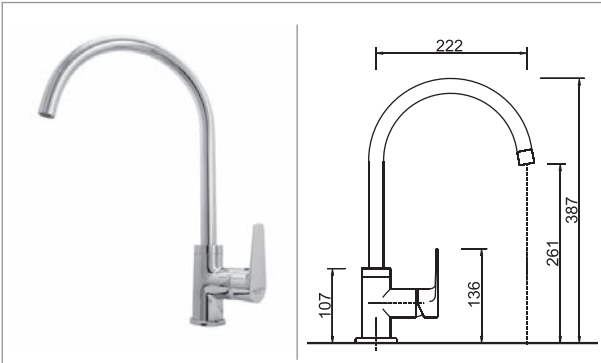

Monocomando lavello
cana alta orientabile.
*Single lever sink mixer with
swivel high spout.*

Confezione
Package
n° pz 001

Imballo
Packing
43x8x28 cm

Finitura Finish	Codice Code	Prezzo Price
Cromo Chrome	1470	€ 113,10

Con cartuccia a risparmio d'acqua
With water saving cartridge

Finitura Finish	Codice Code	Prezzo Price
Cromo Chrome	1470.R	€ 116,10