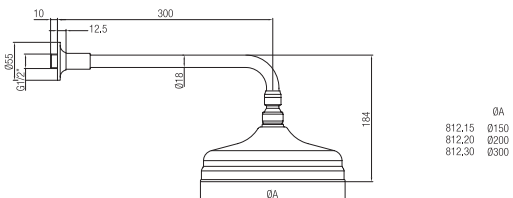

Braccio doccia con soffione ispezionabile anticalcare in ottone.
Arm with head shower inspectionable no limestone in brass.

Finitura Finish	Ø mm	Codice Code	Prezzo Price	Ø mm	Codice Code	Prezzo Price
Cromo Chrome	150	812.15	€ 294,00	300	812.30	€ 504,00
Bronzato Bronze	150	812.15.BR	€ 441,00	300	812.30.BR	€ 756,00
Ramato Copper	150	812.15.RA	€ 441,00	300	812.30.RA	€ 756,00
Dark bronze	150	812.15.DB	€ 470,40	300	812.30.DB	€ 806,40
Nichel antico Old nickel	150	812.15.NA	€ 470,40	300	812.30.NA	€ 806,40
Dorato Gold	150	812.15.DO	€ 588,00	300	812.30.DO	€ 1008,00
Cromo Chrome	200	812.20	€ 311,50			
Bronzato Bronze	200	812.20.BR	€ 467,20			
Ramato Copper	200	812.20.RA	€ 467,20			
Dark bronze	200	812.20.DB	€ 498,40			
Nichel antico Old nickel	200	812.20.NA	€ 498,40			
Dorato Gold	200	812.20.DO	€ 623,00			

Confezione
Package
n° pz 001

Imballo
Packing
16x11x18 / 22x11x24 / 31x14x31 cm

WATER RELAX