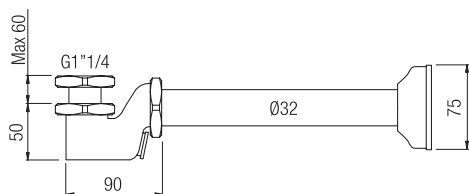

Finitura Finish	Codice Code	Prezzo Price
Cromo Chrome	584	€ 38,00

Confezione
Package
n° pz 001

Imballo
Packing
25x9x13 cm