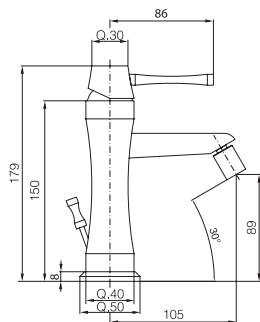

Confezione Package n° pz 001 Imballo Packing 38x16x25 cm

Monocomando bidet con scarico automatico.

Single lever bidet mixer with pop up waste.

Finitura Finish	Codice Code	Prezzo Price
Cromo Chrome	19120	€ 367,30
Nero opaco Matt black	19120.NP	€ 514,20
Cromo spazzolato Brushed chrome	19120.CS	€ 587,70
Dorato Gold	19120.DO	€ 734,60