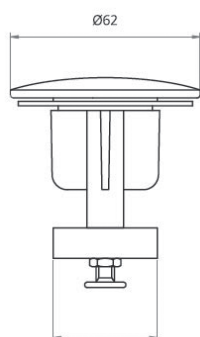

Tappo copripiletta 1"1/4.
Plug cover outlet 1"1/4.

Finitura Finish	Codice Code	Prezzo Price
Cromo Chrome	154	€ 11,20

Confezione
Package
n° pz 010

Imballo
Packing
13x7x10 cm