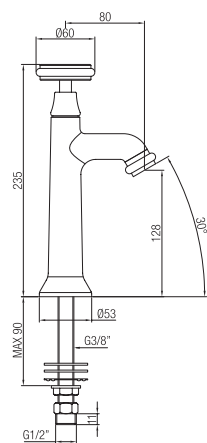

Confezione Package  
n° pz 001

Imballo Packing  
37x10x22 cm

ORC090

ORC233

ORC680

Finitura Finish	Codice Code	Prezzo Price
Cromo Chrome	<b>47120</b>	€ 266,00
Cromo con maniglia KIA colorata Chrome with coloured KIA handle	<b>47120. CK1.2.3.4.5.6</b>	€ 279,20
Nero opaco Matt black	<b>47120.NP</b>	€ 372,40
Bronzato Bronze	<b>47120.BR</b>	€ 399,00
Dark bronze	<b>47120.DB</b>	€ 425,60
Dark copper	<b>47120.DC</b>	€ 425,60
Cromo spazzolato Brushed chrome	<b>47120.CS</b>	€ 425,60
Dorato Gold	<b>47120.DO</b>	€ 532,00
Oro rosa Rose gold	<b>47120.RS</b>	€ 611,80