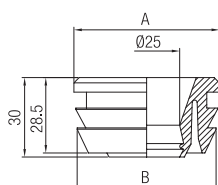

A	B
571.50	Ø55	Ø50
571.55	Ø60	Ø55
571.60	Ø65	Ø60

Morsetto WC per Z.02 in gomma bianca per vaso.

Z.02 WC gasket in white rubber for toilet bowl.

Ø mm	Codice Code	Prezzo Price
50	571.50	€ 7,50
55	571.55	€ 7,50
60	571.60	€ 7,50

Confezione
Package
n° pz 010

Imballo
Packing
13x7x10 cm