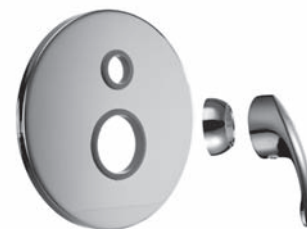

Finitura Finish	Codice Code	Prezzo Price
Cromo Chrome	ORC517	€ 15,90

Kit parti esterne per doccia ad incasso con deviatore MAGIC.
Concealed shower mixer with diverter external kit MAGIC.