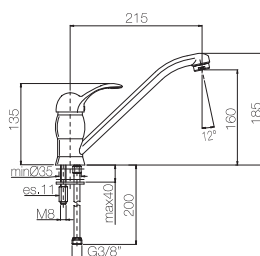

Monocomando lavello canna bassa.

Single lever sink mixer low spout.

Confezione Package
n° pz 001

Imballo Packing
39x10x17 cm

Maniglia leva bianca
Handle with white lever ORC378

Finitura Finish	Codice Code	Prezzo Price
Cromo Chrome	7064	€ 99,10
Bronzato Bronze	7064.BR	€ 148,70
Ramato Copper	7064.RA	€ 148,70
Dark bronze	7064.DB	€ 158,50
Nichel antico Old nickel	7064.NA	€ 158,50

Codice Code	Prezzo Price
7064.LB	€ 119,70
7064.BR.LB	€ 179,60
7064.RA.LB	€ 179,60
7064.DB.LB	€ 191,50
7064.NA.LB	€ 191,50