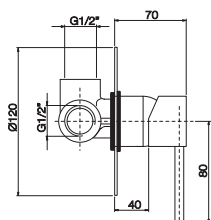

Monocomando doccia incasso.
Built-in shower mixer.