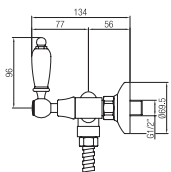

Confezione Package
n° pz 001

Imballo Packing
26x17x19 cm

Maniglia leva nera
Handle with black lever

Maniglia leva Swarovski
Handle with Swarovski lever

Finitura Finish	Codice Code	Prezzo Price	Codice Code	Prezzo Price	Codice Code	Prezzo Price
Cromo Chrome	28140	€ 222,00	28140.LN	€ 222,00	28140.SW	€ 358,00
Ottone lucido Natural brass	28140.GI	€ 222,00	28140.GI.LN	€ 222,00	28140.GI.SW	€ 358,00
Cromo oro Chrome gold	28140.CD	€ 255,30	28140.CD.LN	€ 255,30	28140.CD.SW	€ 411,70
Bronzato Bronze	28140.BR	€ 333,00	28140.BR.LN	€ 333,00	28140.BR.SW	€ 537,00
Ramato Copper	28140.RA	€ 333,00	28140.RA.LN	€ 333,00	28140.RA.SW	€ 537,00
Dark bronze	28140.DB	€ 355,20	28140.DB.LN	€ 355,20	28140.DB.SW	€ 572,80
Dark copper	28140.DC	€ 355,20	28140.DC.LN	€ 355,20	28140.DC.SW	€ 572,80
Cromo spazzolato Brushed chrome	28140.CS	€ 355,20	28140.CS.LN	€ 355,20	28140.CS.SW	€ 572,80
Nichel antico Old nickel	28140.NA	€ 355,20	28140.NA.LN	€ 355,20	28140.NA.SW	€ 572,80
Dorato Gold	28140.DO	€ 444,00	28140.DO.LN	€ 444,00	28140.DO.SW	€ 716,00
Oro rosa Rose gold	28140.RS	€ 510,60	28140.RS.LN	€ 510,60	28140.RS.SW	€ 823,40