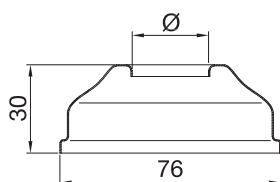

Rosone tipo alto Ø 30 mm.
Ø 30 mm high rosette.