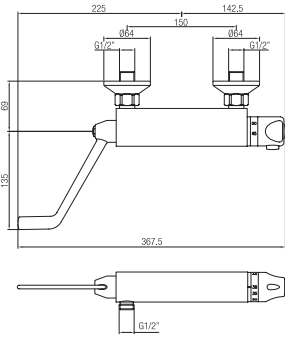

Miscelatore termostatico leva clinica attacco 1/2".
Thermostatic clinic lever shower mixer 1/2".

Finitura Finish	Codice Code	Prezzo Price
Cromo Chrome	402.LC	€ 184,60

Confezione
Package
n° pz 001

Imballo
Packing
36x9x22 cm