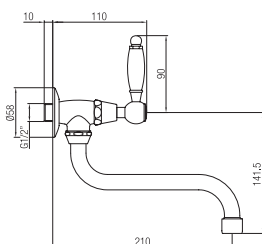

Rubinetto snodo a muro 1/2".
Wall joint sink tap 1/2".