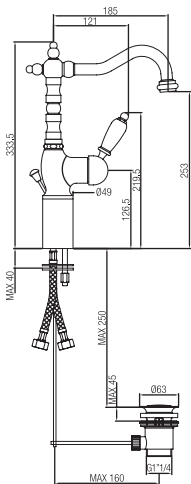

ORC432

Maniglia leva bianca  
Handle with white lever

ORC434

Maniglia leva Swarovski  
Handle with Swarovski lever

Finitura Finish	Codice Code	Prezzo Price	Codice Code	Prezzo Price	Codice Code	Prezzo Price
Cromo Chrome	10590	€ 317,90	10590.LB	€ 326,60	10590.SW	€ 393,90
Ottone lucido Natural brass	10590.GI	€ 317,90	10590.GI.LB	€ 326,60	10590.GI.SW	€ 393,90
Cromo oro Chrome gold	10590.CD	€ 365,60	10590.CD.LB	€ 375,50	10590.CD.SW	€ 452,90
Bronzato Bronze	10590.BR	€ 476,90	10590.BR.LB	€ 489,90	10590.BR.SW	€ 590,90
Ramato Copper	10590.RA	€ 476,90	10590.RA.LB	€ 489,90	10590.RA.SW	€ 590,90
Dark bronze	10590.DB	€ 508,60	10590.DB.LB	€ 522,50	10590.DB.SW	€ 630,20
Dark copper	10590.DC	€ 508,60	10590.DC.LB	€ 522,50	10590.DC.SW	€ 630,20
Cromo spazzolato Brushed chrome	10590.CS	€ 508,60	10590.CS.LB	€ 522,50	10590.CS.SW	€ 630,20
Nichel antico Old nickel	10590.NA	€ 508,60	10590.NA.LB	€ 522,50	10590.NA.SW	€ 630,20
Dorato Gold	10590.DO	€ 635,80	10590.DO.LB	€ 653,20	10590.DO.SW	€ 787,80
Oro rosa Rose gold	10590.RS	€ 731,10	10590.RS.LB	€ 751,10	10590.RS.SW	€ 905,90