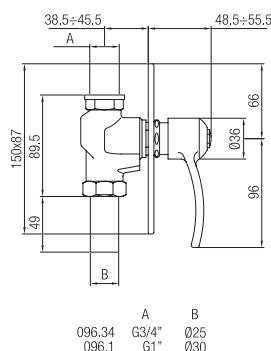

Confezione  
Package  
n° pz 001

Imballo  
Packing  
25x9x13 cm

Passorapido incasso.  
*Concealed WC flush tap.*

Finitura Finish	Ø	Codice Code	Prezzo Price
Cromo Chrome	3/4"	<b>096.34</b>	€ 58,60
Cromo Chrome	1"	<b>096.1</b>	€ 63,80