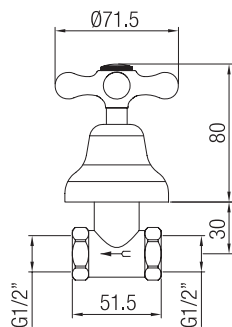

Rubinetto arresto incasso 1/2".
Concealed stopcock tap 1/2".

Confezione
Package
n° pz 001

Imballo
Packing
17x9x17 cm

ORC019

ORC028

ORC457
/..458

Vitone normale
Normal valve

Finitura Finish	Codice Code	Prezzo Price
Cromo Chrome	3009	€ 56,60
Ottone lucido Natural brass	3009.GI	€ 56,60
Cromo oro Chrome gold	3009.CD	€ 65,10
Bronzato Bronze	3009.BR	€ 84,90
Ramato Copper	3009.RA	€ 84,90
Dark bronze	3009.DB	€ 90,50
Nichel antico Old nickel	3009.NA	€ 90,50
Dorato Gold	3009.DO	€ 113,20

Vitone ceramico rotazione 90°
Ceramic valve 90° of turn

Codice Code	Prezzo Price
3009.CER	€ 60,90
3009.GI.CER	€ 60,90
3009.CD.CER	€ 70,00
3009.BR.CER	€ 91,40
3009.RA.CER	€ 91,40
3009.DB.CER	€ 97,40
3009.NA.CER	€ 97,40
3009.DO.CER	€ 121,80