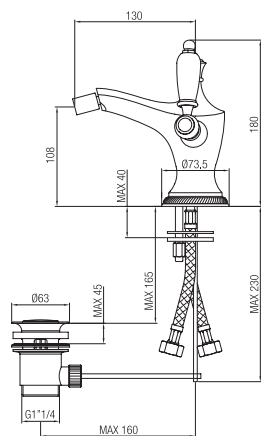

Finitura Finish	Codice Code	Prezzo Price
Cromo Chrome	28120	€ 291,40
Ottone lucido Natural brass	28120.GI	€ 291,40
Cromo oro Chrome gold	28120.CD	€ 335,10
Bronzato Bronze	28120.BR	€ 437,10
Ramato Copper	28120.RA	€ 437,10
Dark bronze	28120.DB	€ 466,20
Dark copper	28120.DC	€ 466,20
Cromo spazzolato Brushed chrome	28120.CS	€ 466,20
Nichel antico Old nickel	28120.NA	€ 466,20
Dorato Gold	28120.DO	€ 582,80
Oro rosa Rose gold	28120.RS	€ 670,20

Maniglia leva nera
Handle with black lever

Codice Code	Prezzo Price
28120.LN	€ 291,40
28120.GI.LN	€ 291,40
28120.CD.LN	€ 335,10
28120.BR.LN	€ 437,10
28120.RA.LN	€ 437,10
28120.DB.LN	€ 466,20
28120.DC.LN	€ 466,20
28120.CS.LN	€ 466,20
28120.NA.LN	€ 466,20
28120.DO.LN	€ 582,80
28120.RS.LN	€ 670,20

Maniglia leva Swarovski
Handle with Swarovski lever

Codice Code	Prezzo Price
28120.SW	€ 427,30
28120.GI.SW	€ 427,30
28120.CD.SW	€ 491,30
28120.BR.SW	€ 641,00
28120.RA.SW	€ 641,00
28120.DB.SW	€ 683,60
28120.DC.SW	€ 683,60
28120.CS.SW	€ 683,60
28120.NA.SW	€ 683,60
28120.DO.SW	€ 854,60
28120.RS.SW	€ 982,70

Batteria lavabo a muro con canna mm 160.

Wall basin set with spout mm 160.

Confezione Package
n° pz 001

Imballo Packing
39x10x17 cm