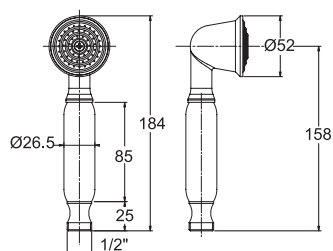

Confezione  
Package  
n° pz 001

Imballo  
Packing  
25x9x13 cm

WATER RELAX

Doccetta monogetto.  
Hand shower one jet.

Finitura Finish	Codice Code	Prezzo Price
Cromo Chrome	<b>736</b>	€ 28,20
Bronzato Bronze	<b>736.BR</b>	€ 41,30
Ramato Copper	<b>736.RA</b>	€ 41,30
Dark bronze	<b>736.DB</b>	€ 45,70
Nichel antico Old nickel	<b>736.NA</b>	€ 45,70
Dorato Gold	<b>736.DO</b>	€ 52,30