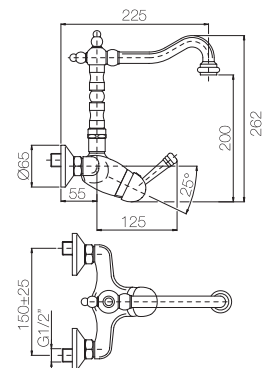

Finitura Finish	Codice Code	Prezzo Price
Cromo Chrome	10551	€ 228,60
Ottone lucido Natural brass	10551.GI	€ 228,60
Cromo oro Chrome gold	10551.CD	€ 262,90
Bronzato Bronze	10551.BR	€ 342,90
Ramato Copper	10551.RA	€ 342,90
Dark bronze	10551.DB	€ 365,80
Dark copper	10551.DC	€ 365,80
Cromo spazzolato Brushed chrome	10551.CS	€ 365,80
Nichel antico Old nickel	10551.NA	€ 365,80
Dorato Gold	10551.DO	€ 457,20
Oro rosa Rose gold	10551.RS	€ 525,70

Maniglia leva bianca
Handle with white lever

Codice Code	Prezzo Price
10551.LB	€ 237,40
10551.GI.LB	€ 237,40
10551.CD.LB	€ 273,00
10551.BR.LB	€ 356,10
10551.RA.LB	€ 356,10
10551.DB.LB	€ 379,80
10551.DC.LB	€ 379,80
10551.CS.LB	€ 379,80
10551.NA.LB	€ 379,80
10551.DO.LB	€ 474,80
10551.RS.LB	€ 546,00

Maniglia leva Swarovski
Handle with Swarovski lever

Codice Code	Prezzo Price
10551.SW	€ 304,80
10551.GI.SW	€ 304,80
10551.CD.SW	€ 350,50
10551.BR.SW	€ 457,20
10551.RA.SW	€ 457,20
10551.DB.SW	€ 487,60
10551.DC.SW	€ 487,60
10551.CS.SW	€ 487,60
10551.NA.SW	€ 487,60
10551.DO.SW	€ 609,60
10551.RS.SW	€ 701,00