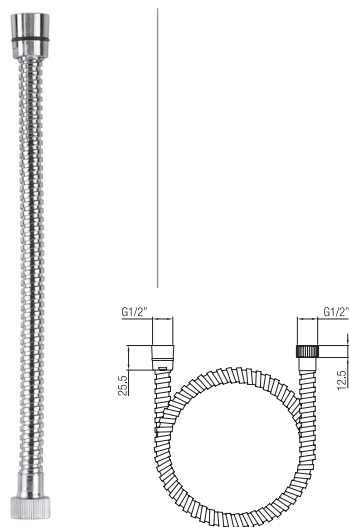

Flessibile doccia LUX doppia
aggraffatura ottone conico 150 cm.
LUX conic brass flexible hose double
interlocked 150 cm.

Finitura Finish	Codice Code	Prezzo Price	Finitura Finish	Codice Code	Prezzo Price
Cromo Chrome	258.15	€ 17,30	Dark bronze	258.15.DB	€ 31,50
Cromo Chrome	258.15.CV	€ 18,80	Dark bronze	258.15.DB.CV	€ 32,40
Cromo Chrome	258.15.SC	€ 20,40	Dark bronze	258.15.DB.SC	€ 33,90
Bronzato Bronze	258.15.BR	€ 26,00	Nichel antico Old nickel	258.15.NA	€ 31,50
Bronzato Bronze	258.15.BR.CV	€ 29,80	Nichel antico Old nickel	258.15.NA.CV	€ 32,40
Bronzato Bronze	258.15.BR.SC	€ 31,30	Nichel antico Old nickel	258.15.NA.SC	€ 33,90
Ramato Copper	258.15.RA	€ 26,00	Dorato Gold	258.15.DO	€ 34,60
Ramato Copper	258.15.RA.CV	€ 29,80	Dorato Gold	258.15.DO.CV	€ 50,30
Ramato Copper	258.15.RA.SC	€ 31,30	Dorato Gold	258.15.DO.SC	€ 51,80

WATER RELAX