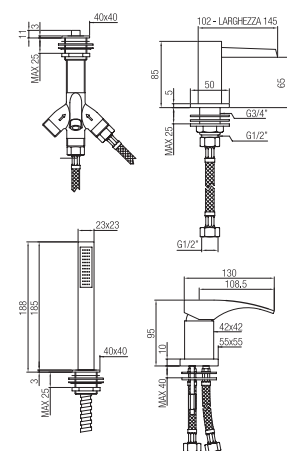

Batteria monoc. bordo vasca quattro fori con deviatore e bocca getto piatto.

Four holes bath border mixer with diverter and flat jet spout.

Finitura Finish	Codice Code	Prezzo Price
Cromo Chrome	14183	€ 1084,40
Dorato Gold	14183.DO	€ 2168,80

Confezione
Package
n° pz 001

Imballo
Packing
27x17x24 cm