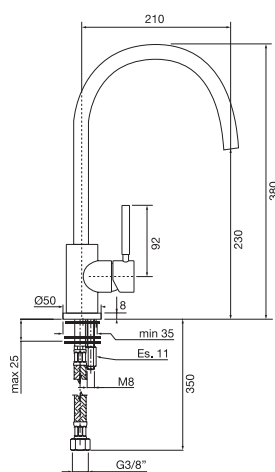

Monocomando lavello canna ponte girevole.

High single lever sink mixer swivel bridge spout.

Finitura Finish	Codice Code	Prezzo Price
Cromo Chrome	23174	€ 154,40
Nero opaco Matt black	23174.NP	€ 216,10
Nichel antico Old nickel	23174.NA	€ 247,00
Cromo spazzolato Brushed chrome	23174.CS	€ 247,00
Dorato Gold	23174.DO	€ 308,80
Oro rosa Rose gold	23174.RS	€ 355,10

ORC012

ORC023

ORC253

Confezione
Package
n° pz 001

Imballo
Packing
43x8x28 cm