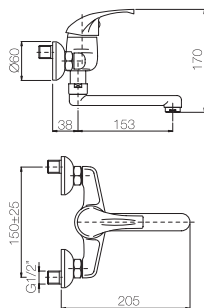

Monocomando lavello a muro.
Wall single lever sink mixer.

Finitura Finish	Codice Code	Prezzo Price
Cromo Chrome	1250	€ 99,00

Con cartuccia a risparmio d'acqua
With water saving cartridge

ORC017

Confezione
Package
n° pz 001

Imballo
Packing
25x9x13 cm