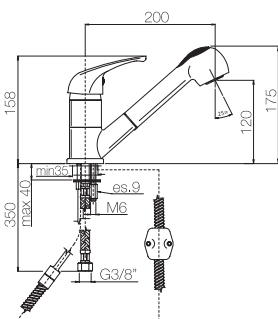

Monocomando lavello con doccetta estraibile.

Sink mixer with pull-out hand shower.

Finitura Finish	Codice Code	Prezzo Price
Cromo Chrome	5080	€ 109,50

Confezione Package
n° pz 001

Imballo Packing
38x7x16 cm