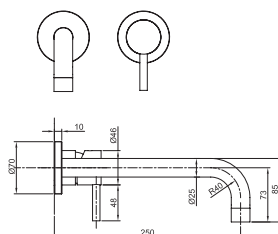

Monocomando lavabo a muro due parti.
Wall single lever basin mixer two parts.

Finitura Finish	Codice Code	Prezzo Price
Acciaio spazzolato Brushed stainless steel	35316	€ 360,10

Confezione Package n° pz 001 Imballo Packing 39x10x17 cm