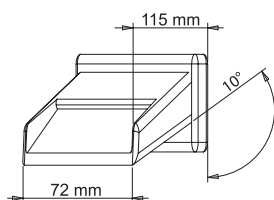

Bocca vasca/lavabo cascata a muro.
Wall bath/basin spout waterfall jet.

Finitura Finish	Codice Code	Prezzo Price
Cromo Chrome	1033	€ 434,50

Confezione
Package
n° pz 001

Imballo
Packing
27x17x24 cm