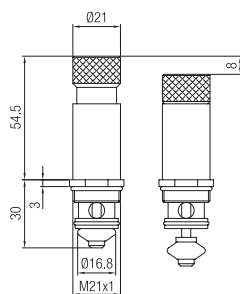

 Confezione  
Package  
n° pz 100

 Imballo  
Packing  
14x6x6 cm

Pulsante deviatore per incasso  
 doccia con blocco per basse  
 pressioni.  
 Diverter button for concealed  
 mixer with block for low  
 pressure.