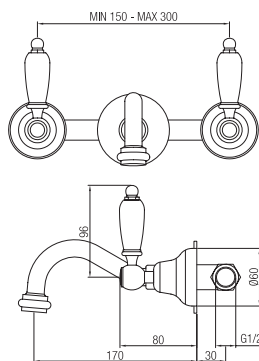

Monoforo bidet bocca girevole con scarico.

Single hole bidet set with swivel spout and pop up waste.

Confezione Package
n° pz 001

Imballo Packing
37x10x22 cm

Maniglia leva Swarovski
Handle with Swarovski lever

Maniglia sfera Swarovski
Handle with sphere Swarovski

Finitura Finish	Codice Code	Prezzo Price
Cromo Chrome	12120	€ 279,40
Ottone lucido Natural brass	12120.GI	€ 279,40
Cromo oro Chrome gold	12120.CD	€ 321,30
Bronzato Bronze	12120.BR	€ 419,10
Ramato Copper	12120.RA	€ 419,10
Dark bronze	12120.DB	€ 447,00
Dark copper	12120.DC	€ 447,00
Cromo spazzolato Brushed chrome	12120.CS	€ 447,00
Nichel antico Old nickel	12120.NA	€ 447,00
Dorato Gold	12120.DO	€ 558,80
Oro rosa Rose gold	12120.RS	€ 642,60

Codice Code	Prezzo Price
12120.SW	€ 410,50
12120.GI.SW	€ 410,50
12120.CD.SW	€ 472,00
12120.BR.SW	€ 615,80
12120.RA.SW	€ 615,80
12120.DB.SW	€ 656,80
12120.DC.SW	€ 656,80
12120.CS.SW	€ 656,80
12120.NA.SW	€ 656,80
12120.DO.SW	€ 821,00
12120.RS.SW	€ 944,10

Codice Code	Prezzo Price
12120.FW	€ 489,40
12120.GI.FW	€ 489,40
12120.CD.FW	€ 562,80
12120.BR.FW	€ 734,10
12120.RA.FW	€ 734,10
12120.DB.FW	€ 783,00
12120.DC.FW	€ 783,00
12120.CS.FW	€ 783,00
12120.NA.FW	€ 783,00
12120.DO.FW	€ 978,80
12120.RS.FW	€ 1125,60

Batteria lavabo a muro con canna mm 160.

Wall basin set with spout mm 160.

Confezione Package
n° pz 001

Imballo Packing
39x10x17 cm

Maniglia leva Swarovski
Handle with Swarovski lever

Maniglia sfera Swarovski
Handle with sphere Swarovski