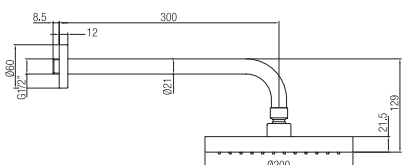

Finitura Finish	Codice Code	Prezzo Price
Cromo Chrome	7730	€ 158,00

Confezione
Package
n° pz 001

Imballo
Packing
43x8x28 cm