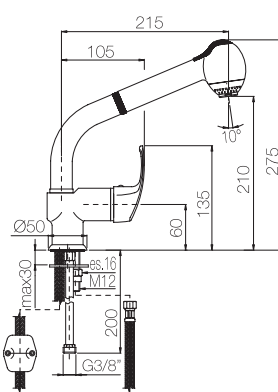

Monocomando lavello con doccetta estraibile alta.

Sink mixer with high pull-out hand shower.

Finitura Finish	Codice Code	Prezzo Price
Cromo Chrome	290	€ 153,60
Terra di Francia Terre de France	290.CT1	€ 184,40
Colorato bianco White colored	290.CT2	€ 184,40
Bronzato Bronze	290.BR	€ 230,40
Granito avena Avena granite	290.GR1	€ 199,70
Nichel antico Old nickel	290.NA	€ 245,80

Confezione Package
n° pz 001

Imballo Packing
38x7x16 cm

KITCHEN PROGRAM