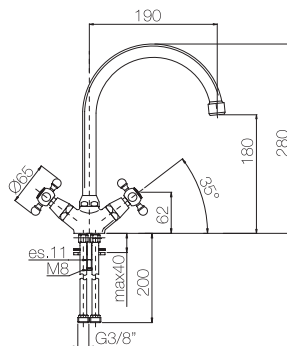

Monoforo lavello cucina.
Single hole sink tap.

Confezione
Package
n° pz 001

Imballo
Packing
37x10x22 cm

ORC019

ORC028

ORC046

ORC435
/ ..436

Vitone normale
Normal valve

Finitura Finish	Codice Code	Prezzo Price
Cromo Chrome	6074	€ 121,40
Ottone lucido Natural brass	6074.GI	€ 121,40
Cromo oro Chrome gold	6074.CD	€ 139,60
Bronzato Bronze	6074.BR	€ 182,10
Ramato Copper	6074.RA	€ 182,10
Dark bronze	6074.DB	€ 194,20
Dark copper	6074.DC	€ 194,20
Cromo spazzolato Brushed chrome	6074.CS	€ 194,20
Nichel antico Old nickel	6074.NA	€ 194,20
Dorato Gold	6074.DO	€ 242,80
Oro rosa Rose gold	6074.RS	€ 279,20

Vitone ceramico rotazione 90°
Ceramic valve 90° of turn

Codice Code	Prezzo Price
6074.CER	€ 130,20
6074.GI.CER	€ 130,20
6074.CD.CER	€ 149,70
6074.BR.CER	€ 195,30
6074.RA.CER	€ 195,30
6074.DB.CER	€ 208,30
6074.DC.CER	€ 208,30
6074.CS.CER	€ 208,30
6074.NA.CER	€ 208,30
6074.DO.CER	€ 260,40
6074.RS.CER	€ 299,40