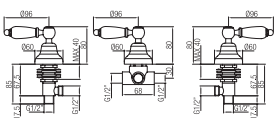

Colonna doccia completa di doccia esterno.  
Complete column shower with external shower.

Confezione Package  
n° pz 001

Imballo Packing  
78x46x12 cm

**Maniglia leva Swarovski**  
Handle with Swarovski lever