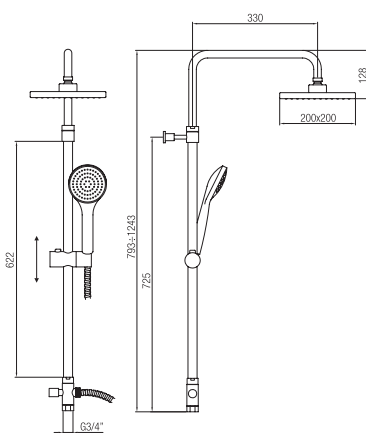

Colonna doccia telescopica senza miscelatore completa di:
Soffione quadrato 200x200 mm.
Flessibile 1500 mm.
Doccetta tipo Globo.
Supporto doccia scorrevole.

*Telescopic column shower without mixer complete of:
Head shower 200x200 mm.
Flexible hose 1500 mm.
Hand shower Globo line.
Sliding hand shower support.*

Finitura Finish	Codice Code	Prezzo Price
Cromo Chrome	429F1	€ 353,00
Cromo Chrome	429F2	€ 331,00
Cromo Chrome	429F3	€ 405,40
Cromo Chrome	429F4	€ 396,60

Confezione
Package
n° pz 001

Imballo
Packing
98x49x11 cm