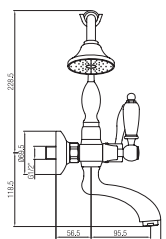

Gruppo vasca esterno con kit doccia.
External bath set with shower kit.

Confezione Package
n° pz 001

Imballo Packing
38x16x25 cm

Maniglia leva nera
Handle with black lever

Maniglia leva Swarovski
Handle with Swarovski lever

Finitura Finish	Codice Code	Prezzo Price	Codice Code	Prezzo Price	Codice Code	Prezzo Price
Cromo Chrome	28100	€ 325,40	28100.LN	€ 325,40	28100.SW	€ 461,30
Ottone lucido Natural brass	28100.GI	€ 325,40	28100.GI.LN	€ 325,40	28100.GI.SW	€ 461,30
Cromo oro Chrome gold	28100.CD	€ 374,20	28100.CD.LN	€ 374,20	28100.CD.SW	€ 530,40
Bronzato Bronze	28100.BR	€ 488,10	28100.BR.LN	€ 488,10	28100.BR.SW	€ 692,00
Ramato Copper	28100.RA	€ 488,10	28100.RA.LN	€ 488,10	28100.RA.SW	€ 692,00
Dark bronze	28100.DB	€ 520,60	28100.DB.LN	€ 520,60	28100.DB.SW	€ 738,00
Dark copper	28100.DC	€ 520,60	28100.DC.LN	€ 520,60	28100.DC.SW	€ 738,00
Cromo spazzolato Brushed chrome	28100.CS	€ 520,60	28100.CS.LN	€ 520,60	28100.CS.SW	€ 738,00
Nichel antico Old nickel	28100.NA	€ 520,60	28100.NA.LN	€ 520,60	28100.NA.SW	€ 738,00
Dorato Gold	28100.DO	€ 650,80	28100.DO.LN	€ 650,80	28100.DO.SW	€ 922,60
Oro rosa Rose gold	28100.RS	€ 748,40	28100.RS.LN	€ 748,40	28100.RS.SW	€ 1061,00