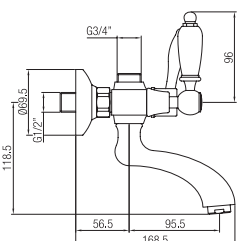

Finitura Finish	Codice Code	Prezzo Price	Codice Code	Prezzo Price	Codice Code	Prezzo Price
Cromo Chrome	28104	€ 220,30	28104.LN	€ 220,30	28104.SW	€ 356,20
Ottone lucido Natural brass	28104.GI	€ 220,30	28104.GI.LN	€ 220,30	28104.GI.SW	€ 356,20
Cromo oro Chrome gold	28104.CD	€ 253,30	28104.CD.LN	€ 253,30	28104.CD.SW	€ 409,60
Bronzato Bronze	28104.BR	€ 330,50	28104.BR.LN	€ 330,50	28104.BR.SW	€ 534,30
Ramato Copper	28104.RA	€ 330,50	28104.RA.LN	€ 330,50	28104.RA.SW	€ 534,30
Dark bronze	28104.DB	€ 352,40	28104.DB.LN	€ 352,40	28104.DB.SW	€ 570,00
Dark copper	28104.DC	€ 352,40	28104.DC.LN	€ 352,40	28104.DC.SW	€ 570,00
Cromo spazzolato Brushed chrome	28104.CS	€ 352,40	28104.CS.LN	€ 352,40	28104.CS.SW	€ 570,00
Nichel antico Old nickel	28104.NA	€ 352,40	28104.NA.LN	€ 352,40	28104.NA.SW	€ 570,00
Dorato Gold	28104.DO	€ 440,60	28104.DO.LN	€ 440,60	28104.DO.SW	€ 712,40
Oro rosa Rose gold	28104.RS	€ 506,70	28104.RS.LN	€ 506,70	28104.RS.SW	€ 819,20

Maniglia leva nera
Handle with black lever

Maniglia leva Swarovski
Handle with Swarovski lever