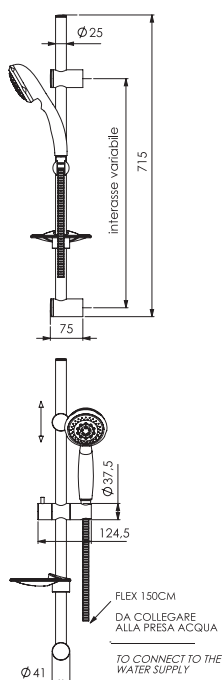

Saliscendi completo.
Sliding rail complete.

Finitura Finish	Codice Code	Prezzo Price
Cromo Chrome	SAL.Y	€ 65,40

Confezione
Package
n° pz 001

Imballo
Packing
69x11x18 cm