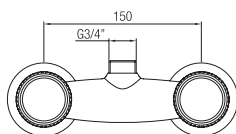

Maniglia con fascia Swarovski
Handle with Swarovski strip

Maniglia con pietra Swarovski
Handle with Swarovski stone

Finitura Finish	Codice Code	Prezzo Price	Codice Code	Prezzo Price	Codice Code	Prezzo Price
Cromo Chrome	27145	€ 171,50	27145.TW	€ 245,60	27145.PW	€ 313,60
Ottone lucido Natural brass	27145.GI	€ 171,50	27145.GI.TW	€ 245,60	27145.GI.PW	€ 313,60
Cromo oro Chrome gold	27145.CD	€ 197,20	27145.CD.TW	€ 282,40	27145.CD.PW	€ 360,60
Bronzato Bronze	27145.BR	€ 257,30	27145.BR.TW	€ 368,40	27145.BR.PW	€ 470,40
Ramato Copper	27145.RA	€ 257,30	27145.RA.TW	€ 368,40	27145.RA.PW	€ 470,40
Dark bronze	27145.DB	€ 274,40	27145.DB.TW	€ 392,90	27145.DB.PW	€ 501,70
Dark copper	27145.DC	€ 274,40	27145.DC.TW	€ 392,90	27145.DC.PW	€ 501,70
Cromo spazzolato Brushed chrome	27145.CS	€ 274,40	27145.CS.TW	€ 392,90	27145.CS.PW	€ 501,70
Nichel antico Old nickel	27145.NA	€ 274,40	27145.NA.TW	€ 392,90	27145.NA.PW	€ 501,70
Dorato Gold	27145.DO	€ 343,00	27145.DO.TW	€ 491,20	27145.DO.PW	€ 627,20
Oro rosa Rose gold	27145.RS	€ 394,50	27145.RS.TW	€ 564,90	27145.RS.PW	€ 721,20

Gruppo doccia incasso.
Concealed shower set.

Confezione Package
n° pz 001

Imballo Packing
17x9x17 cm