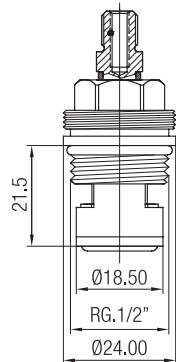

Vitone dischi ceramica
1/2" 8x24 BLU.
1/2" ceramic disc valve 8x24
BLUE.

Finitura Finish	Codice Code	Prezzo Price
Giallo Yellow	100B.CER	€ 11,50

Confezione
Package
n° pz 025

Imballo
Packing
14x6x6 cm