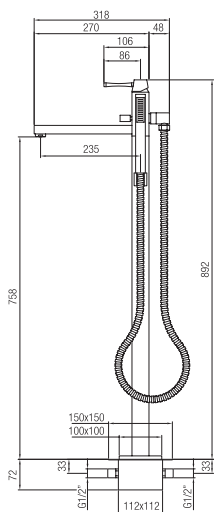

Monocomando vasca a pavimento con kit doccia.

Floor single lever bath mixer with shower kit.

Finitura Finish	Codice Code	Prezzo Price
Cromo Chrome	19105	€ 1849,10
Nero opaco Matt black	19105.NP	€ 2588,70
Cromo spazzolato Brushed chrome	19105.CS	€ 2958,50
Dorato Gold	19105.DO	€ 3698,20

Confezione Package n° pz 001 Imballo Packing 120x43x11 cm