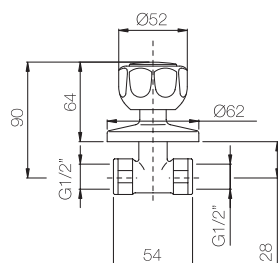

ARRESTI
STOPCOCK VALVES

Rubinetto arresto incasso con vitone 19/19.

Built-in stopcock with 19/19 valve.

Finitura Finish	Codice Code	Prezzo Price
Cromo Chrome	306	€ 20,80

Confezione
Package
n° pz 002

Imballo
Packing
17x7x12 cm