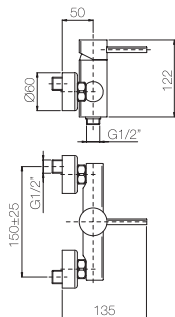

Monocomando doccia esterno senza kit doccia.

External shower mixer without shower kit.

Finitura Finish	Codice Code	Prezzo Price
Cromo Chrome	10341	€ 179,40
Bronzato Bronze	10341.BR	€ 269,10
Nichel antico Old nickel	10341.NA	€ 287,10

Confezione
Package
n° pz 001

Imballo
Packing
26x17x19 cm