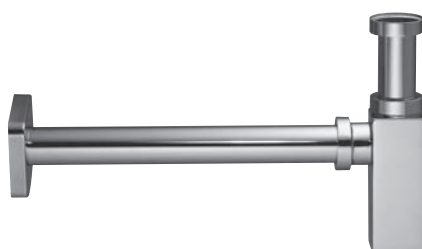

Sifone in ottone linea "Sky".
Siphon in brass "Sky" line.