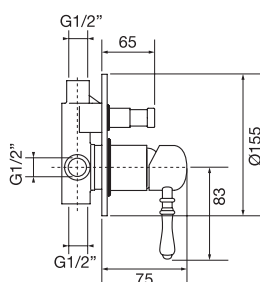

Monocomando doccia incasso con deviatore.  
Built-in shower mixer with diverter.

Confezione Package  
n° pz 001

Imballo Packing  
17x9x17 cm

Maniglia leva bianca  
Handle with white lever

Maniglia leva Swarovski  
Handle with Swarovski lever