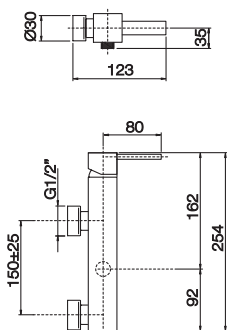

Monocomando doccia esterno senza kit doccia.
External shower mixer without shower kit.

Finitura Finish	Codice Code	Prezzo Price
Cromo Chrome	9041	€ 281,50
Cromo spazzolato Brushed chrome	9041.CS	€ 450,40
Dark copper	9041.DC	€ 450,40
Dorato Gold	9041.DO	€ 563,00

Confezione
Package
n° pz 001

Imballo
Packing
26x17x19 cm