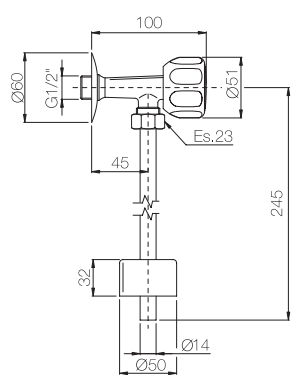

Rubinetti orinatoio con vitone 1/2\".   
*Urinal tap with valve 1/2\".*

Finitura Finish	Codice Code	Prezzo Price
Cromo Chrome	<b>046</b>	€ 30,40

Confezione  
Package  
n° pz 005

Imballo  
Packing  
38x7x16 cm