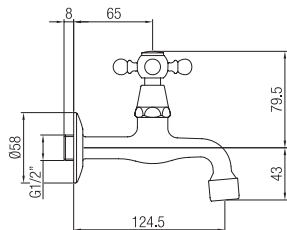

Rubinetto lavello a muro 1/2".

Wall sink tap 1/2".

Confezione
Package
n° pz 001

Imballo
Packing

17x7x12 cm

ORC019

ORC028

ORC046

ORC436

Vitone normale
Normal valve

Finitura Finish	Codice Code	Prezzo Price
Cromo Chrome	6025	€ 48,60
Ottone lucido Natural brass	6025.GI	€ 48,60
Cromo oro Chrome gold	6025.CD	€ 55,90
Bronzato Bronze	6025.BR	€ 72,90
Ramato Copper	6025.RA	€ 72,90
Dark bronze	6025.DB	€ 77,70
Dark copper	6025.DC	€ 77,70
Cromo spazzolato Brushed chrome	6025.CS	€ 77,70
Nichel antico Old nickel	6025.NA	€ 77,70
Dorato Gold	6025.DO	€ 97,20
Oro rosa Rose gold	6025.RS	€ 111,80

Vitone ceramico rotazione 90°
Ceramic valve 90° of turn

Codice Code	Prezzo Price
6025.CER	€ 52,90
6025.GI.CER	€ 52,90
6025.CD.CER	€ 60,80
6025.BR.CER	€ 79,40
6025.RA.CER	€ 79,40
6025.DB.CER	€ 84,60
6025.DC.CER	€ 84,60
6025.CS.CER	€ 84,60
6025.NA.CER	€ 84,60
6025.DO.CER	€ 105,80
6025.RS.CER	€ 121,60