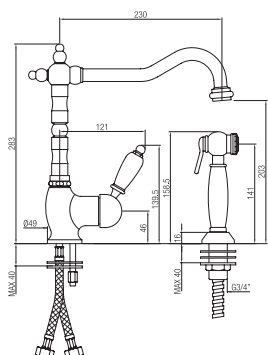

Confezione Package
n° pz 001

Imballo Packing
37x10x22 cm

Maniglia leva bianca
Handle with white lever

ORC432

Maniglia leva Swarovski
Handle with Swarovski lever

ORC434

Finitura Finish	Codice Code	Prezzo Price	Codice Code	Prezzo Price	Codice Code	Prezzo Price
Cromo Chrome	10578	€ 329,70	10578.LB	€ 338,40	10578.SW	€ 405,80
Ottone lucido Natural brass	10578.GI	€ 329,70	10578.GI.LB	€ 338,40	10578.GI.SW	€ 405,80
Cromo oro Chrome gold	10578.CD	€ 379,10	10578.CD.LB	€ 389,10	10578.CD.SW	€ 466,60
Bronzato Bronze	10578.BR	€ 494,50	10578.BR.LB	€ 507,60	10578.BR.SW	€ 608,70
Ramato Copper	10578.RA	€ 494,50	10578.RA.LB	€ 507,60	10578.RA.SW	€ 608,70
Dark bronze	10578.DB	€ 527,50	10578.DB.LB	€ 541,40	10578.DB.SW	€ 649,20
Dark copper	10578.DC	€ 527,50	10578.DC.LB	€ 541,40	10578.DC.SW	€ 649,20
Cromo spazzolato Brushed chrome	10578.CS	€ 527,50	10578.CS.LB	€ 541,40	10578.CS.SW	€ 649,20
Nichel antico Old nickel	10578.NA	€ 527,50	10578.NA.LB	€ 541,40	10578.NA.SW	€ 649,20
Dorato Gold	10578.DO	€ 659,40	10578.DO.LB	€ 676,80	10578.DO.SW	€ 811,60
Oro rosa Rose gold	10578.RS	€ 758,30	10578.RS.LB	€ 778,30	10578.RS.SW	€ 933,30

NEW OLD