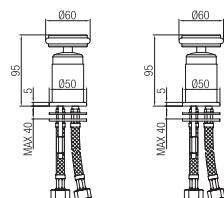

Monocomando bordo vasca con deviatore.
Bath border mixer with diverter.

Confezione Package n° pz 001 Imballo Packing 39x10x17 cm

Finitura Finish	Codice Code	Prezzo Price
Cromo Chrome	47182	€ 279,60
Cromo con maniglia KIA colorata Chrome with coloured KIA handle	47182. CK1.2.3.4.5.6	€ 305,80
Nero opaco Matt black	47182.NP	€ 391,40
Bronzato Bronze	47182.BR	€ 419,40
Dark bronze	47182.DB	€ 447,30
Dark copper	47182.DC	€ 447,30
Cromo spazzolato Brushed chrome	47182.CS	€ 447,30
Dorato Gold	47182.DO	€ 559,20
Oro rosa Rose gold	47182.RS	€ 643,00

Monocomando lavello alto con canna girevole.
High single lever sink mixer swivel spout.

Confezione Package n° pz 001 Imballo Packing 43x8x28 cm

Finitura Finish	Codice Code	Prezzo Price
Cromo Chrome	47170	€ 311,50
Cromo con maniglia KIA colorata Chrome with coloured KIA handle	47170. CK1.2.3.4.5.6	€ 324,70
Nero opaco Matt black	47170.NP	€ 436,10
Bronzato Bronze	47170.BR	€ 467,30
Dark bronze	47170.DB	€ 498,40
Dark copper	47170.DC	€ 498,40
Cromo spazzolato Brushed chrome	47170.CS	€ 498,40
Dorato Gold	47170.DO	€ 623,00
Oro rosa Rose gold	47170.RS	€ 716,40

Gruppo lavello a ponte d'appoggio.
Sink bridge set with swivel spout.

Confezione Package n° pz 001 Imballo Packing 37x10x22 cm

Finitura Finish	Codice Code	Prezzo Price
Cromo Chrome	47174	€ 255,70
Cromo con maniglia KIA colorata Chrome with coloured KIA handle	47174. CK1.2.3.4.5.6	€ 282,00
Nero opaco Matt black	47174.NP	€ 358,00
Bronzato Bronze	47174.BR	€ 383,50
Dark bronze	47174.DB	€ 409,10
Dark copper	47174.DC	€ 409,10
Cromo spazzolato Brushed chrome	47174.CS	€ 409,10
Dorato Gold	47174.DO	€ 511,40
Oro rosa Rose gold	47174.RS	€ 588,00

KIA