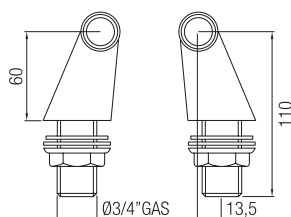

Confezione Package	Imballo Packing
n° pz 001	70x30x10 cm

WATER RELAX

Bordo vasca obliquo  
3/4" x 3/4".  
Bath deck connection  
3/4" x 3/4".

Finitura Finish	Codice Code	Prezzo Price
Cromo Chrome	<b>534</b>	€ 25,10
Bronzato Bronze	<b>534.BR</b>	€ 37,70
Ramato Copper	<b>534.RA</b>	€ 37,70
Dark bronze	<b>534.DB</b>	€ 40,20
Nichel antico Old nickel	<b>534.NA</b>	€ 40,20
Dorato Gold	<b>534.DO</b>	€ 50,20