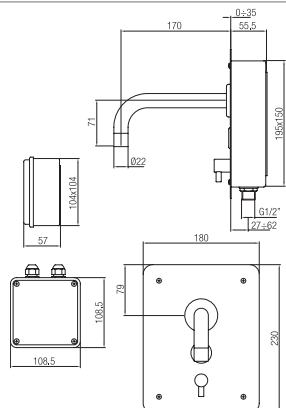

Rubinetto a muro fotocellula con miscelatore funzionante a corrente.
Photocell wall placed with water mixer current operated.

Finitura Finish	Codice Code	Prezzo Price
Cromo Chrome	1561	€ 835,40

Confezione
Package
n° pz 001

Imballo
Packing
27x17x24 cm