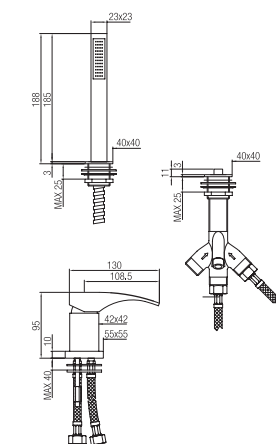

Batteria monoc. bordo vasca con deviatore e doccia.

Bath border mixer with diverter and hand shower.

Finitura Finish	Codice Code	Prezzo Price
Cromo Chrome	14181	€ 449,90
Dorato Gold	14181.DO	€ 899,80

Confezione
Package
n° pz 001

Imballo
Packing
39x10x17 cm