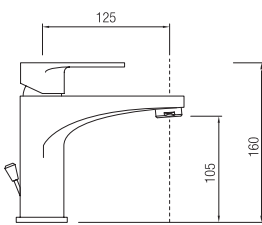

Monocomando lavabo medio con scarico automatico.

Medium single lever basin mixer with pop up waste.

Finitura Finish	Codice Code	Prezzo Price
Cromo Chrome	1412	€ 118,40

Con cartuccia a risparmio d'acqua
With water saving cartridge

ORC015

Confezione
Package
n° pz 001

Imballo
Packing
38x7x16 cm