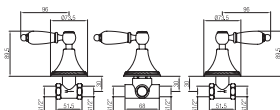

Gruppo doccia incasso con deviatore.

Concealed shower set with diverter.

Confezione Package  
n° pz 001

Imballo Packing  
39x10x17 cm

Maniglia leva nera  
Handle with black lever

Maniglia leva Swarovski  
Handle with Swarovski lever