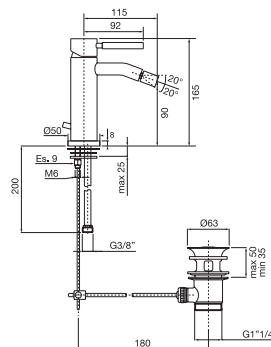

Monocomando bidet con scarico automatico.
Single lever bidet mixer with pop up waste.

Finitura Finish	Codice Code	Prezzo Price
Cromo Chrome	23120	€ 173,30
Nero opaco Matt black	23120.NP	€ 242,60
Nichel antico Old nickel	23120.NA	€ 277,20
Cromo spazzolato Brushed chrome	23120.CS	€ 277,20
Dorato Gold	23120.DO	€ 346,60
Oro rosa Rose gold	23120.RS	€ 398,60

Confezione
Package
n° pz 001

Imballo
Packing
39x10x17 cm