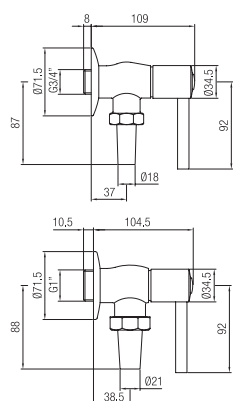

Passorapido esterno.
External WC flush tap.

Finitura Finish	Ø	Codice Code	Prezzo Price
Cromo Chrome	3/4"	097S.34	€ 61,60
Cromo Chrome	1"	097S.1	€ 64,60

Confezione
Package
n° pz 001

Imballo
Packing
25x9x13 cm