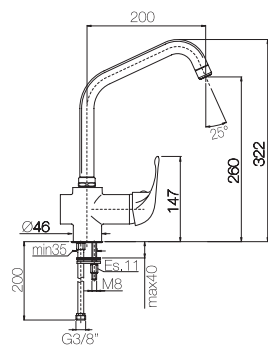

Monocomando lavello canna alta sagomata.
Single lever sink mixer high shaped spout.

Finitura Finish	Codice Code	Prezzo Price
Cromo Chrome	960	€ 141,10
Bronzato Bronze	960.BR	€ 211,60
Nichel antico Old nickel	960.NA	€ 225,70

Confezione Package n° pz 001 Imballo Packing 37x10x22 cm