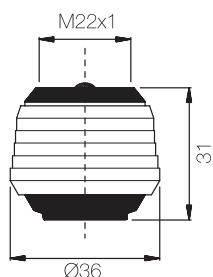

Aeratore due getti 22x1 F.
Two jets aerator 22x1 F.

Finitura Finish	Codice Code	Prezzo Price
Cromo Chrome	129	€ 3,00

Confezione
Package
n° pz 010

Imballo
Packing
14x6x6 cm