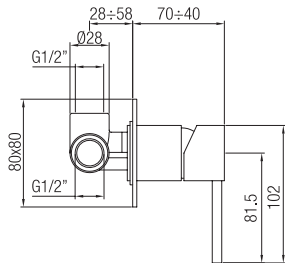

Monocomando doccia incasso piastra piccola.
Built-in shower mixer small plate.

Finitura Finish	Codice Code	Prezzo Price
Cromo Chrome	9038	€ 151,10
Cromo spazzolato Brushed chrome	9038.CS	€ 241,70
Dark copper	9038.DC	€ 241,70
Dorato Gold	9038.DO	€ 302,20

Confezione Package n° pz 001 Imballo Packing 17x9x17 cm