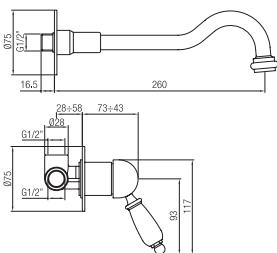

Finitura Finish	Codice Code	Prezzo Price
Cromo Chrome	10516.25	€ 176,10
Ottone lucido Natural brass	10516.25.GI	€ 176,10
Cromo oro Chrome gold	10516.25.CD	€ 202,50
Bronzato Bronze	10516.25.BR	€ 264,10
Ramato Copper	10516.25.RA	€ 264,10
Dark bronze	10516.25.DB	€ 281,80
Dark copper	10516.25.DC	€ 281,80
Cromo spazzolato Brushed chrome	10516.25.CS	€ 281,80
Nichel antico Old nickel	10516.25.NA	€ 281,80
Dorato Gold	10516.25.DO	€ 352,20
Oro rosa Rose gold	10516.25.RS	€ 405,00

Maniglia leva bianca
Handle with white lever

ORC431

Codice Code	Prezzo Price
10516.25.LB	€ 184,90
10516.25.GI.LB	€ 184,90
10516.25.CD.LB	€ 212,60
10516.25.BR.LB	€ 277,30
10516.25.RA.LB	€ 277,30
10516.25.DB.LB	€ 295,80
10516.25.DC.LB	€ 295,80
10516.25.CS.LB	€ 295,80
10516.25.NA.LB	€ 295,80
10516.25.DO.LB	€ 369,80
10516.25.RS.LB	€ 425,20

Maniglia leva Swarovski
Handle with Swarovski lever

ORC433

Codice Code	Prezzo Price
10516.25.SW	€ 252,20
10516.25.GI.SW	€ 252,20
10516.25.CD.SW	€ 290,00
10516.25.BR.SW	€ 378,30
10516.25.RA.SW	€ 378,30
10516.25.DB.SW	€ 403,50
10516.25.DC.SW	€ 403,50
10516.25.CS.SW	€ 403,50
10516.25.NA.SW	€ 403,50
10516.25.DO.SW	€ 504,40
10516.25.RS.SW	€ 580,00

NEW OLD