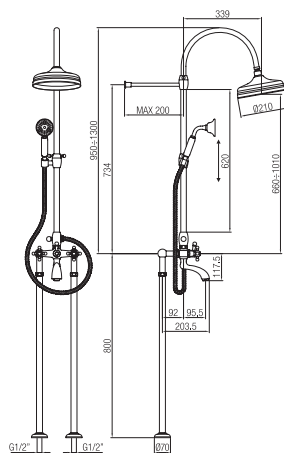

Colonna doccia completa di vasca esterno su piantana a pavimento.

Complete column shower with external bath set and floor upright.

Confezione Package n° pz 001

Imballo Packing 78x46x12 cm

ORC019

ORC028

ORC048

ORC435 /..436

Vitone normale
Normal valve

Finitura Finish	Codice Code	Prezzo Price
Cromo Chrome	6088	€ 1162,80
Ottone lucido Natural brass	6088.GI	€ 1162,80
Cromo oro Chrome gold	6088.CD	€ 1337,20
Bronzato Bronze	6088.BR	€ 1744,20
Ramato Copper	6088.RA	€ 1744,20
Dark bronze	6088.DB	€ 1860,40
Dark copper	6088.DC	€ 1860,40
Cromo spazzolato Brushed chrome	6088.CS	€ 1860,40
Nichel antico Old nickel	6088.NA	€ 1860,40
Dorato Gold	6088.DO	€ 2325,60
Oro rosa Rose gold	6088.RS	€ 2674,40

Vitone ceramico rotazione 90°
Ceramic valve 90° of turn

Codice Code	Prezzo Price
6088.CER	€ 1171,70
6088.GI.CER	€ 1171,70
6088.CD.CER	€ 1347,40
6088.BR.CER	€ 1757,60
6088.RA.CER	€ 1757,60
6088.DB.CER	€ 1874,70
6088.DC.CER	€ 1874,70
6088.CS.CER	€ 1874,70
6088.NA.CER	€ 1874,70
6088.DO.CER	€ 2343,40
6088.RS.CER	€ 2694,90