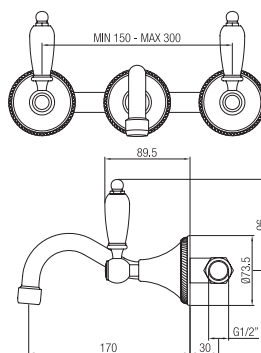

Finitura Finish	Codice Code	Prezzo Price
Cromo Chrome	28116.16	€ 280,10
Ottone lucido Natural brass	28116.16.GI	€ 280,10
Cromo oro Chrome gold	28116.16.CD	€ 322,10
Bronzato Bronze	28116.16.BR	€ 420,20
Ramato Copper	28116.16.RA	€ 420,20
Dark bronze	28116.16.DB	€ 448,10
Dark copper	28116.16.DC	€ 448,10
Cromo spazzolato Brushed chrome	28116.16.CS	€ 448,10
Nichel antico Old nickel	28116.16.NA	€ 448,10
Dorato Gold	28116.16.DO	€ 560,60
Oro rosa Rose gold	28116.16.RS	€ 644,20

Maniglia leva nera
Handle with black lever

Codice Code	Prezzo Price
28116.16.LN	€ 280,10
28116.16.GI.LN	€ 280,10
28116.16.CD.LN	€ 322,10
28116.16.BR.LN	€ 420,20
28116.16.RA.LN	€ 420,20
28116.16.DB.LN	€ 448,10
28116.16.DC.LN	€ 448,10
28116.16.CS.LN	€ 448,10
28116.16.NA.LN	€ 448,10
28116.16.DO.LN	€ 560,60
28116.16.RS.LN	€ 644,20

Maniglia leva Swarovski
Handle with Swarovski lever

Codice Code	Prezzo Price
28116.16.SW	€ 416,00
28116.16.GI.SW	€ 416,00
28116.16.CD.SW	€ 478,40
28116.16.BR.SW	€ 624,00
28116.16.RA.SW	€ 624,00
28116.16.DB.SW	€ 665,60
28116.16.DC.SW	€ 665,60
28116.16.CS.SW	€ 665,60
28116.16.NA.SW	€ 665,60
28116.16.DO.SW	€ 832,00
28116.16.RS.SW	€ 956,80