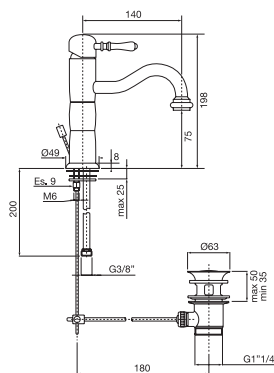

Finitura Finish	Codice Code	Prezzo Price
Cromo Chrome	40210	€ 231,40
Ottone lucido Natural brass	40210.GI	€ 231,40
Cromo oro Chrome gold	40210.CD	€ 266,10
Bronzato Bronze	40210.BR	€ 347,10
Ramato Copper	40210.RA	€ 347,10
Dark bronze	40210.DB	€ 370,20
Dark copper	40210.DC	€ 370,20
Cromo spazzolato Brushed chrome	40210.CS	€ 370,20
Nichel antico Old nickel	40210.NA	€ 370,20
Dorato Gold	40210.DO	€ 462,80
Oro rosa Rose gold	40210.RS	€ 532,20

Maniglia leva bianca
Handle with white lever

ORC421

Codice Code	Prezzo Price
40210.LB	€ 236,70
40210.GI.LB	€ 236,70
40210.CD.LB	€ 272,20
40210.BR.LB	€ 315,10
40210.RA.LB	€ 315,10
40210.DB.LB	€ 378,70
40210.DC.LB	€ 378,70
40210.CS.LB	€ 378,70
40210.NA.LB	€ 378,70
40210.DO.LB	€ 473,40
40210.RS.LB	€ 544,40

Maniglia leva Swarovski
Handle with Swarovski lever

ORC425

Codice Code	Prezzo Price
40210.SW	€ 268,70
40210.GI.SW	€ 268,70
40210.CD.SW	€ 309,00
40210.BR.SW	€ 403,00
40210.RA.SW	€ 403,00
40210.DB.SW	€ 430,00
40210.DC.SW	€ 430,00
40210.CS.SW	€ 430,00
40210.NA.SW	€ 430,00
40210.DO.SW	€ 537,40
40210.RS.SW	€ 618,00