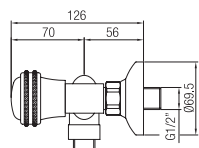

Gruppo doccia esterno senza kit doccia.

External shower set without shower kit.

Confezione Package
n° pz 001

Imballo Packing
39x10x17 cm

Maniglia con fascia Swarovski
Handle with Swarovski strip

Maniglia con pietra Swarovski
Handle with Swarovski stone

Finitura Finish	Codice Code	Prezzo Price	Codice Code	Prezzo Price	Codice Code	Prezzo Price
Cromo Chrome	27141	€ 171,50	27141.TW	€ 245,60	27141.PW	€ 313,60
Ottone lucido Natural brass	27141.GI	€ 171,50	27141.GI.TW	€ 245,60	27141.GI.PW	€ 313,60
Cromo oro Chrome gold	27141.CD	€ 197,20	27141.CD.TW	€ 282,40	27141.CD.PW	€ 360,60
Bronzato Bronze	27141.BR	€ 257,30	27141.BR.TW	€ 368,40	27141.BR.PW	€ 470,40
Ramato Copper	27141.RA	€ 257,30	27141.RA.TW	€ 368,40	27141.RA.PW	€ 470,40
Dark bronze	27141.DB	€ 274,40	27141.DB.TW	€ 392,90	27141.DB.PW	€ 501,70
Dark copper	27141.DC	€ 274,40	27141.DC.TW	€ 392,90	27141.DC.PW	€ 501,70
Cromo spazzolato Brushed chrome	27141.CS	€ 274,40	27141.CS.TW	€ 392,90	27141.CS.PW	€ 501,70
Nichel antico Old nickel	27141.NA	€ 274,40	27141.NA.TW	€ 392,90	27141.NA.PW	€ 501,70
Dorato Gold	27141.DO	€ 343,00	27141.DO.TW	€ 491,20	27141.DO.PW	€ 627,20
Oro rosa Rose gold	27141.RS	€ 394,50	27141.RS.TW	€ 564,90	27141.RS.PW	€ 721,20