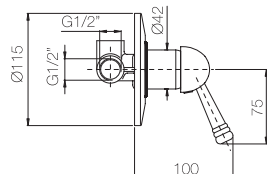

Finitura Finish	Codice Code	Prezzo Price	Codice Code	Prezzo Price	Codice Code	Prezzo Price
Cromo Chrome	10530	€ 83,40	10530.LB	€ 92,10	10530.SW	€ 159,50
Ottone lucido Natural brass	10530.GI	€ 83,40	10530.GI.LB	€ 92,10	10530.GI.SW	€ 159,50
Cromo oro Chrome gold	10530.CD	€ 95,90	10530.CD.LB	€ 105,90	10530.CD.SW	€ 183,40
Bronzato Bronze	10530.BR	€ 125,10	10530.BR.LB	€ 138,20	10530.BR.SW	€ 239,30
Ramato Copper	10530.RA	€ 125,10	10530.RA.LB	€ 138,20	10530.RA.SW	€ 239,30
Dark bronze	10530.DB	€ 133,40	10530.DB.LB	€ 147,30	10530.DB.SW	€ 255,20
Dark copper	10530.DC	€ 133,40	10530.DC.LB	€ 147,30	10530.DC.SW	€ 255,20
Cromo spazzolato Brushed chrome	10530.CS	€ 133,40	10530.CS.LB	€ 147,30	10530.CS.SW	€ 255,20
Nichel antico Old nickel	10530.NA	€ 133,40	10530.NA.LB	€ 147,30	10530.NA.SW	€ 255,20
Dorato Gold	10530.DO	€ 166,80	10530.DO.LB	€ 184,20	10530.DO.SW	€ 319,00
Oro rosa Rose gold	10530.RS	€ 191,80	10530.RS.LB	€ 211,80	10530.RS.SW	€ 366,80

Monocomando doccia incasso
piastra piccola.
Built-in shower mixer small plate.