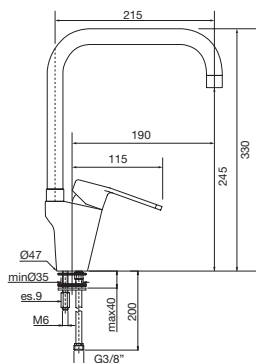

Monocomando lavello canna alta sagomata.

Single lever sink mixer high shaped spout.

Finitura Finish	Codice Code	Prezzo Price
Cromo Chrome	32171	€ 103,90
Dorato Gold	32171.DO	€ 207,80

Confezione
Package
n° pz 001

Imballo
Packing
43x8x28 cm