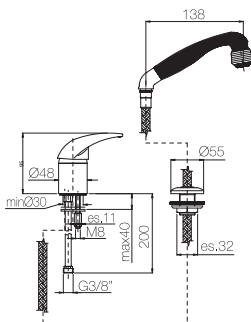

Con cartuccia a risparmio d'acqua  
With water saving cartridge

Finitura Finish	Codice Code	Prezzo Price
Cromo Chrome	<b>22170.R</b>	€ 101,50

Confezione  
Package  
n° pz 001

Imballo  
Packing  
38x7x16 cm