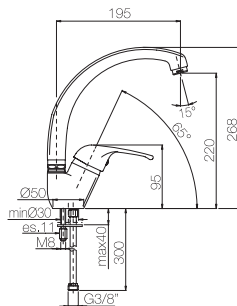

Con cartuccia a risparmio d'acqua  
With water saving cartridge

Finitura Finish	Codice Code	Prezzo Price
Cromo Chrome	<b>22171.R</b>	€ 112,90

Confezione  
Package  
n° pz 001

Imballo  
Packing  
36x9x22 cm