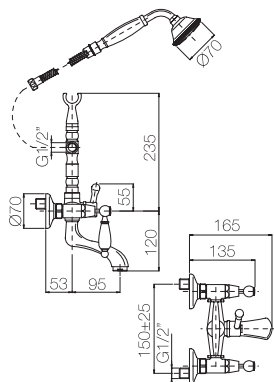

Confezione Package
n° pz 001

Imballo Packing
38x16x25 cm

Maniglia leva Swarovski
Handle with Swarovski lever

Maniglia sfera Swarovski
Handle with sphere Swarovski

Finitura Finish	Codice Code	Prezzo Price	Codice Code	Prezzo Price	Codice Code	Prezzo Price
Cromo Chrome	12100	€ 316,80	12100.SW	€ 448,00	12100.FW	€ 526,80
Ottone lucido Natural brass	12100.GI	€ 316,80	12100.GI.SW	€ 448,00	12100.GI.FW	€ 526,80
Cromo oro Chrome gold	12100.CD	€ 364,30	12100.CD.SW	€ 515,20	12100.CD.FW	€ 605,80
Bronzato Bronze	12100.BR	€ 475,20	12100.BR.SW	€ 672,00	12100.BR.FW	€ 790,20
Ramato Copper	12100.RA	€ 475,20	12100.RA.SW	€ 672,00	12100.RA.FW	€ 790,20
Dark bronze	12100.DB	€ 506,80	12100.DB.SW	€ 716,80	12100.DB.FW	€ 842,80
Dark copper	12100.DC	€ 506,80	12100.DC.SW	€ 716,80	12100.DC.FW	€ 842,80
Cromo spazzolato Brushed chrome	12100.CS	€ 506,80	12100.CS.SW	€ 716,80	12100.CS.FW	€ 842,80
Nichel antico Old nickel	12100.NA	€ 506,80	12100.NA.SW	€ 716,80	12100.NA.FW	€ 842,80
Dorato Gold	12100.DO	€ 633,60	12100.DO.SW	€ 896,00	12100.DO.FW	€ 1053,60
Oro rosa Rose gold	12100.RS	€ 728,60	12100.RS.SW	€ 1030,40	12100.RS.FW	€ 1211,60

Gruppo vasca esterno con kit doccia e duplex.
External bath set with shower kit and duplex.