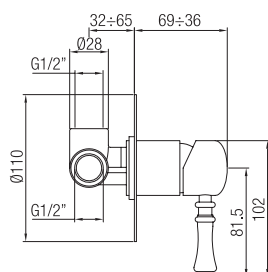

Confezione Package  
n° pz 001

Imballo Packing  
17x9x17 cm

Finitura Finish	Codice Code	Prezzo Price	Codice Code	Prezzo Price	Codice Code	Prezzo Price
<b>Cromo</b> Chrome	<b>40233</b>	€ 112,70	<b>40233.LB</b>	€ 117,90	<b>40233.SW</b>	€ 149,90
<b>Ottone lucido</b> Natural brass	<b>40233.GI</b>	€ 112,70	<b>40233.GI.LB</b>	€ 117,90	<b>40233.GI.SW</b>	€ 149,90
<b>Cromo oro</b> Chrome gold	<b>40233.CD</b>	€ 129,60	<b>40233.CD.LB</b>	€ 135,60	<b>40233.CD.SW</b>	€ 172,30
<b>Bronzato</b> Bronze	<b>40233.BR</b>	€ 169,00	<b>40233.BR.LB</b>	€ 177,00	<b>40233.BR.SW</b>	€ 225,00
<b>Ramato</b> Copper	<b>40233.RA</b>	€ 169,00	<b>40233.RA.LB</b>	€ 177,00	<b>40233.RA.SW</b>	€ 225,00
<b>Dark bronze</b>	<b>40233.DB</b>	€ 180,30	<b>40233.DB.LB</b>	€ 188,60	<b>40233.DB.SW</b>	€ 239,90
<b>Dark copper</b>	<b>40233.DC</b>	€ 180,30	<b>40233.DC.LB</b>	€ 188,60	<b>40233.DC.SW</b>	€ 239,90
<b>Cromo spazzolato</b> Brushed chrome	<b>40233.CS</b>	€ 180,30	<b>40233.CS.LB</b>	€ 188,60	<b>40233.CS.SW</b>	€ 239,90
<b>Nichel antico</b> Old nickel	<b>40233.NA</b>	€ 180,30	<b>40233.NA.LB</b>	€ 188,60	<b>40233.NA.SW</b>	€ 239,90
<b>Dorato</b> Gold	<b>40233.DO</b>	€ 225,40	<b>40233.DO.LB</b>	€ 235,80	<b>40233.DO.SW</b>	€ 299,80
<b>Oro rosa</b> Rose gold	<b>40233.RS</b>	€ 259,20	<b>40233.RS.LB</b>	€ 271,20	<b>40233.RS.SW</b>	€ 344,70