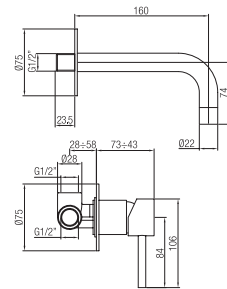

Monocomando lavabo a muro due parti canna mm 160.
Wall single lever basin mixer two parts spout mm 160.

Finitura Finish	Codice Code	Prezzo Price
Cromo Chrome	10316.16	€ 201,70
Bronzato Bronze	10316.16.BR	€ 302,50
Nichel antico Old nickel	10316.16.NA	€ 322,80