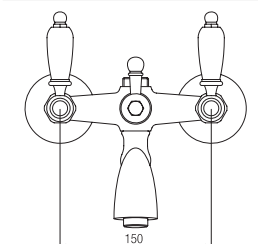

Finitura Finish	Codice Code	Prezzo Price	Codice Code	Prezzo Price	Codice Code	Prezzo Price
Cromo Chrome	12104	€ 206,00	12104.SW	€ 337,40	12104.FW	€ 416,00
Ottone lucido Natural brass	12104.GI	€ 206,00	12104.GI.SW	€ 337,40	12104.GI.FW	€ 416,00
Cromo oro Chrome gold	12104.CD	€ 236,90	12104.CD.SW	€ 388,00	12104.CD.FW	€ 478,40
Bronzato Bronze	12104.BR	€ 309,00	12104.BR.SW	€ 506,10	12104.BR.FW	€ 624,00
Ramato Copper	12104.RA	€ 309,00	12104.RA.SW	€ 506,10	12104.RA.FW	€ 624,00
Dark bronze	12104.DB	€ 329,60	12104.DB.SW	€ 539,80	12104.DB.FW	€ 665,60
Dark copper	12104.DC	€ 329,60	12104.DC.SW	€ 539,80	12104.DC.FW	€ 665,60
Cromo spazzolato Brushed chrome	12104.CS	€ 329,60	12104.CS.SW	€ 539,80	12104.CS.FW	€ 665,60
Nichel antico Old nickel	12104.NA	€ 329,60	12104.NA.SW	€ 539,80	12104.NA.FW	€ 665,60
Dorato Gold	12104.DO	€ 412,00	12104.DO.SW	€ 674,80	12104.DO.FW	€ 832,00
Oro rosa Rose gold	12104.RS	€ 473,80	12104.RS.SW	€ 776,00	12104.RS.FW	€ 956,80