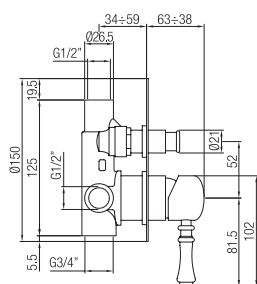

Finitura Finish	Codice Code	Prezzo Price
Cromo Chrome	40234	€ 203,70
Ottone lucido Natural brass	40234.GI	€ 203,70
Cromo oro Chrome gold	40234.CD	€ 234,20
Bronzato Bronze	40234.BR	€ 305,60
Ramato Copper	40234.RA	€ 305,60
Dark bronze	40234.DB	€ 326,00
Dark copper	40234.DC	€ 326,00
Cromo spazzolato Brushed chrome	40234.CS	€ 326,00
Nichel antico Old nickel	40234.NA	€ 326,00
Dorato Gold	40234.DO	€ 407,40
Oro rosa Rose gold	40234.RS	€ 468,50

Maniglia leva bianca
Handle with white lever

Codice Code	Prezzo Price
40234.LB	€ 208,90
40234.GI.LB	€ 208,90
40234.CD.LB	€ 240,20
40234.BR.LB	€ 313,40
40234.RA.LB	€ 313,40
40234.DB.LB	€ 334,30
40234.DC.LB	€ 334,30
40234.CS.LB	€ 334,30
40234.NA.LB	€ 334,30
40234.DO.LB	€ 417,80
40234.RS.LB	€ 480,50

Maniglia leva Swarovski
Handle with Swarovski lever

Codice Code	Prezzo Price
40234.SW	€ 240,90
40234.GI.SW	€ 240,90
40234.CD.SW	€ 277,00
40234.BR.SW	€ 361,30
40234.RA.SW	€ 361,30
40234.DB.SW	€ 385,40
40234.DC.SW	€ 385,40
40234.CS.SW	€ 385,40
40234.NA.SW	€ 385,40
40234.DO.SW	€ 481,80
40234.RS.SW	€ 554,00