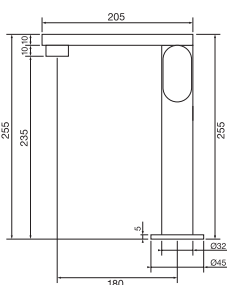

Monocomando lavabo alto con pileta click-clack.
Single lever high basin mixer with click-clack outlet.

Finitura Finish	Codice Code	Prezzo Price
Cromo Chrome	20390	€ 340,10