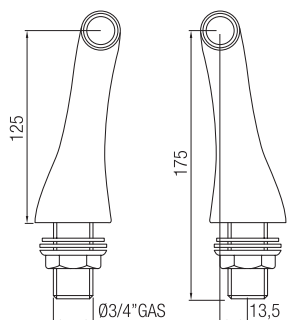

Bordo vasca obliquo alto
3/4" x 3/4".
High bath deck connection
3/4" x 3/4".

Finitura Finish	Codice Code	Prezzo Price
Cromo Chrome	573	€ 38,20
Bronzato Bronze	573.BR	€ 57,30
Ramato Copper	573.RA	€ 57,30
Dark bronze	573.DB	€ 61,10
Nichel antico Old nickel	573.NA	€ 61,10
Dorato Gold	573.DO	€ 76,40

Confezione
Package
n° pz 001

Imballo
Packing
25x9x13 cm