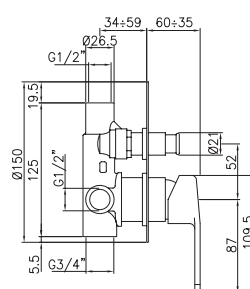

Monocomando doccia incasso con deviatore guar. non visibile.

Built-in shower mixer with diverter invisible gasket.

Finitura Finish	Codice Code	Prezzo Price
Cromo Chrome	32131	€ 176,90
Dorato Gold	32131.DO	€ 353,80

Confezione
Package
n° pz 001

Imballo
Packing
17x9x17 cm