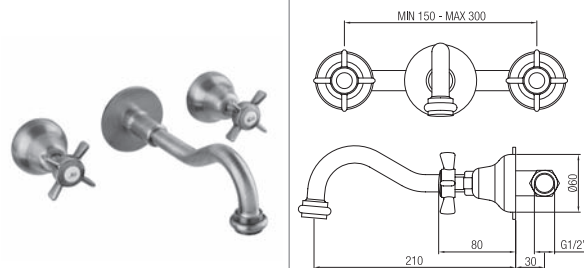

Batteria lavabo a muro con
canna mm 200.

Wall basin set with spout
mm 200.

Confezione
Package
n° pz 001

Imballo
Packing
39x10x17 cm

ORC019

ORC028

ORC044

ORC437
/ ..438

Vitone normale
Normal valve

Finitura Finish	Codice Code	Prezzo Price
Cromo Chrome	10116.20	€ 212,00
Ottone lucido Natural brass	10116.20.GI	€ 212,00
Cromo oro Chrome gold	10116.20.CD	€ 243,80
Bronzato Bronze	10116.20.BR	€ 318,00
Ramato Copper	10116.20.RA	€ 318,00
Dark bronze	10116.20.DB	€ 339,20
Dark copper	10116.20.DC	€ 339,20
Cromo spazzolato Brushed chrome	10116.20.CS	€ 339,20
Nichel antico Old nickel	10116.20.NA	€ 339,20
Dorato Gold	10116.20.DO	€ 424,00
Oro rosa Rose gold	10116.20.RS	€ 487,60

Vitone ceramico rotazione 90°
Ceramic valve 90° of turn

Codice Code	Prezzo Price
10116.20.CER	€ 220,80
10116.20.GI.CER	€ 220,80
10116.20.CD.CER	€ 253,90
10116.20.BR.CER	€ 331,20
10116.20.RA.CER	€ 331,20
10116.20.DB.CER	€ 353,20
10116.20.DC.CER	€ 353,20
10116.20.CS.CER	€ 353,20
10116.20.NA.CER	€ 353,20
10116.20.DO.CER	€ 441,60
10116.20.RS.CER	€ 507,80