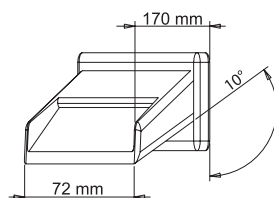

Bocca vasca/lavabo cascata L. 17 cm a muro.
Wall bath/basin spout waterfall jet L. 17 cm.

Finitura Finish	Codice Code	Prezzo Price
Cromo Chrome	1035	€ 556,90

Confezione
Package
n° pz 001

Imballo
Packing
27x17x24 cm