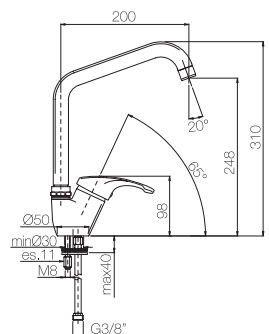

Con cartuccia a risparmio d'acqua  
*With water saving cartridge*

ORC016

Confezione  
Package  
n° pz 001

Imballo  
Packing  
38x7x16 cm

Finitura Finish	Codice Code	Prezzo Price
Cromo Chrome	<b>1276.R</b>	€ 119,70