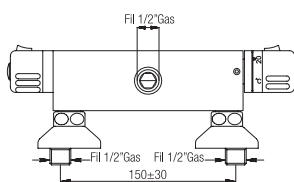

TERMOSTATICI ESTERNI ATTACCO INFERIORE
THERMOSTATIC EXTERNAL BODY LOWER CONNECTIONS

Miscelatore termostatico attacco 1/2" senza kit doccia.
Thermostatic shower mixer 1/2" connection without shower kit.

Finitura Finish	Codice Code	Prezzo Price
Cromo Chrome	402	€ 182,90

Confezione
Package
n° pz 001

Imballo
Packing
38x7x16 cm