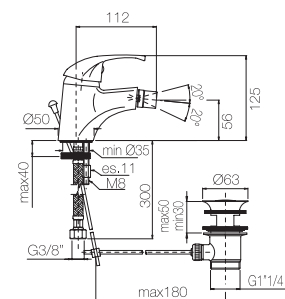

Monocomando bidet con scarico automatico.
Single lever bidet mixer with pop up waste.

Finitura Finish	Codice Code	Prezzo Price
Cromo Chrome	620	€ 66,50

Confezione Package n° pz 001 Imballo Packing 38x7x16 cm