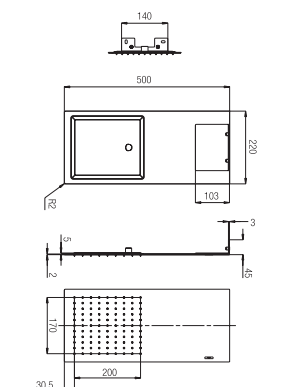

Soffione a muro in acciaio inox anticalcare.

Stainless steel shower head no limestone.

Finitura Finish	Codice Code	Prezzo Price
Cromo Chrome	830	€ 385,00

Confezione
Package
n° pz 001

Imballo
Packing
50x30x10 cm