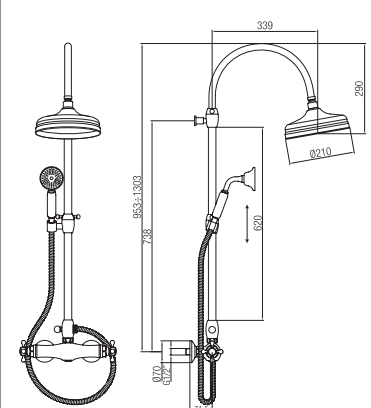

Colonna doccia telescopica con termostatico completa di:
Soffione rotondo Ø 200 mm.
Deviatore.
Flessibile doccia 1500 mm.
Doccetta tipo New Old.
Supporto doccia scorrevole.

Telescopic column shower with thermostatic complete of:
Head shower Ø 200 mm.
Diverter.
Flexible hose 1500 mm.
Hand shower New Old line.
Sliding hand shower support.

Finitura Finish	Codice Code	Prezzo Price
Cromo Chrome	439	€ 845,50
Bronzato Bronze	439.BR	€ 1268,00
Ramato Copper	439.RA	€ 1268,00
Dark bronze	439.DB	€ 1352,00
Nichel antico Old nickel	439.NA	€ 1352,00
Dorato Gold	439.DO	€ 1691,00

Confezione
Package
n° pz 001

Imballo
Packing
78x46x12 cm

WATER RELAX