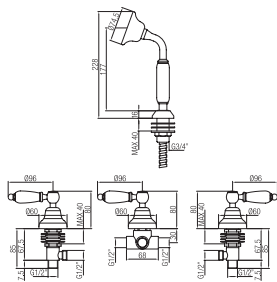

Maniglia leva Swarovski
Handle with Swarovski lever

Maniglia sfera Swarovski
Handle with sphere Swarovski

Finitura Finish	Codice Code	Prezzo Price	Codice Code	Prezzo Price	Codice Code	Prezzo Price
Cromo Chrome	12181	€ 335,10	12181.SW	€ 532,00	12181.FW	€ 650,10
Ottone lucido Natural brass	12181.GI	€ 335,10	12181.GI.SW	€ 532,00	12181.GI.FW	€ 650,10
Cromo oro Chrome gold	12181.CD	€ 385,30	12181.CD.SW	€ 611,80	12181.CD.FW	€ 747,60
Bronzato Bronze	12181.BR	€ 502,70	12181.BR.SW	€ 798,00	12181.BR.FW	€ 975,20
Ramato Copper	12181.RA	€ 502,70	12181.RA.SW	€ 798,00	12181.RA.FW	€ 975,20
Dark bronze	12181.DB	€ 536,10	12181.DB.SW	€ 851,20	12181.DB.FW	€ 1040,10
Dark copper	12181.DC	€ 536,10	12181.DC.SW	€ 851,20	12181.DC.FW	€ 1040,10
Cromo spazzolato Brushed chrome	12181.CS	€ 536,10	12181.CS.SW	€ 851,20	12181.CS.FW	€ 1040,10
Nichel antico Old nickel	12181.NA	€ 536,10	12181.NA.SW	€ 851,20	12181.NA.FW	€ 1040,10
Dorato Gold	12181.DO	€ 670,20	12181.DO.SW	€ 1064,00	12181.DO.FW	€ 1300,20
Oro rosa Rose gold	12181.RS	€ 770,70	12181.RS.SW	€ 1223,60	12181.RS.FW	€ 1495,20