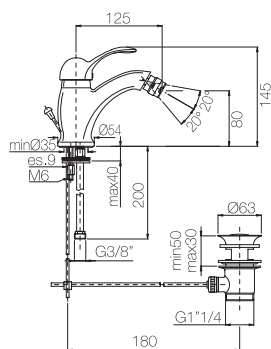

Monocomando bidet con scarico automatico.
Single lever bidet mixer with pop up waste.

Confezione Package n° pz 001
Imballo Packing 39x10x17 cm

Maniglia leva bianca Handle with white lever **ORC378**

Finitura Finish	Codice Code	Prezzo Price
Cromo Chrome	7020	€ 126,30
Bronzato Bronze	7020.BR	€ 189,50
Ramato Copper	7020.RA	€ 189,50
Dark bronze	7020.DB	€ 202,10
Nichel antico Old nickel	7020.NA	€ 202,10

Codice Code	Prezzo Price
7020.LB	€ 146,80
7020.BR.LB	€ 220,20
7020.RA.LB	€ 220,20
7020.DB.LB	€ 234,80
7020.NA.LB	€ 234,80