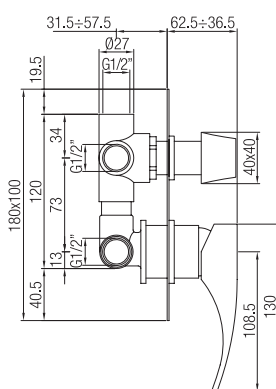

Monocomando doccia incasso
con deviatore tre uscite.
*Built-in shower mixer with
diverter three outlets.*

Finitura Finish	Codice Code	Prezzo Price
Cromo Chrome	14132	€ 402,50
Dorato Gold	14132.DO	€ 805,00

Confezione
Package
n° pz 001

Imballo
Packing
39x10x17 cm