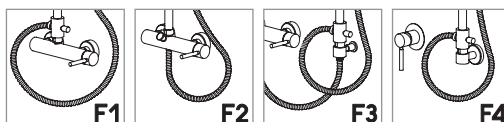

Confezione
Package
n° pz 001

Imballo
Packing
98x49x11 cm