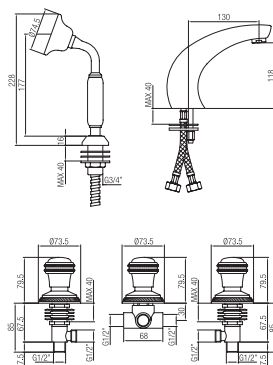

Batteria bordo vasca cinque fori con deviatore e bocca.
Five holes bath border mixer with diverter and spout.

Confezione Package
n° pz 001

Imballo Packing
37x10x22 cm

Maniglia con fascia Swarovski
Handle with Swarovski strip

Maniglia con pietra Swarovski
Handle with Swarovski stone

Finitura Finish	Codice Code	Prezzo Price
Cromo Chrome	27180	€ 567,40
Ottone lucido Natural brass	27180.GI	€ 567,40
Cromo oro Chrome gold	27180.CD	€ 652,50
Bronzato Bronze	27180.BR	€ 851,10
Ramato Copper	27180.RA	€ 851,10
Dark bronze	27180.DB	€ 907,80
Dark copper	27180.DC	€ 907,80
Cromo spazzolato Brushed chrome	27180.CS	€ 907,80
Nichel antico Old nickel	27180.NA	€ 907,80
Dorato Gold	27180.DO	€ 1134,80
Oro rosa Rose gold	27180.RS	€ 1305,00

Codice Code	Prezzo Price
27180.TW	€ 664,80
27180.GI.TW	€ 664,80
27180.CD.TW	€ 764,50
27180.BR.TW	€ 997,20
27180.RA.TW	€ 997,20
27180.DB.TW	€ 1063,60
27180.DC.TW	€ 1063,60
27180.CS.TW	€ 1063,60
27180.NA.TW	€ 1063,60
27180.DO.TW	€ 1329,60
27180.RS.TW	€ 1529,00

Codice Code	Prezzo Price
27180.PW	€ 791,60
27180.GI.PW	€ 791,60
27180.CD.PW	€ 910,00
27180.BR.PW	€ 1187,40
27180.RA.PW	€ 1187,40
27180.DB.PW	€ 1266,50
27180.DC.PW	€ 1266,50
27180.CS.PW	€ 1266,50
27180.NA.PW	€ 1266,50
27180.DO.PW	€ 1583,20
27180.RS.PW	€ 1820,00

Batteria bordo vasca con deviatore e doccia.
Bath border set with diverter and hand shower.

Confezione Package
n° pz 001

Imballo Packing
39x10x17 cm

Maniglia con fascia Swarovski
Handle with Swarovski strip

Maniglia con pietra Swarovski
Handle with Swarovski stone

Finitura Finish	Codice Code	Prezzo Price
Cromo Chrome	27181	€ 447,60
Ottone lucido Natural brass	27181.GI	€ 447,60
Cromo oro Chrome gold	27181.CD	€ 514,70
Bronzato Bronze	27181.BR	€ 671,40
Ramato Copper	27181.RA	€ 671,40
Dark bronze	27181.DB	€ 716,10
Dark copper	27181.DC	€ 716,10
Cromo spazzolato Brushed chrome	27181.CS	€ 716,10
Nichel antico Old nickel	27181.NA	€ 716,10
Dorato Gold	27181.DO	€ 895,20
Oro rosa Rose gold	27181.RS	€ 1029,40

Codice Code	Prezzo Price
27181.TW	€ 540,60
27181.GI.TW	€ 540,60
27181.CD.TW	€ 621,60
27181.BR.TW	€ 810,90
27181.RA.TW	€ 810,90
27181.DB.TW	€ 865,00
27181.DC.TW	€ 865,00
27181.CS.TW	€ 865,00
27181.NA.TW	€ 865,00
27181.DO.TW	€ 1081,20
27181.RS.TW	€ 1243,30

Codice Code	Prezzo Price
27181.PW	€ 667,50
27181.GI.PW	€ 667,50
27181.CD.PW	€ 767,60
27181.BR.PW	€ 1001,20
27181.RA.PW	€ 1001,20
27181.DB.PW	€ 1068,00
27181.DC.PW	€ 1068,00
27181.CS.PW	€ 1068,00
27181.NA.PW	€ 1068,00
27181.DO.PW	€ 1335,00
27181.RS.PW	€ 1535,00