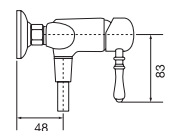

Finitura Finish	Codice Code	Prezzo Price
Cromo Chrome	40240	€ 203,00
Ottone lucido Natural brass	40240.GI	€ 203,00
Cromo oro Chrome gold	40240.CD	€ 233,40
Bronzato Bronze	40240.BR	€ 304,50
Ramato Copper	40240.RA	€ 304,50
Dark bronze	40240.DB	€ 324,80
Dark copper	40240.DC	€ 324,80
Cromo spazzolato Brushed chrome	40240.CS	€ 324,80
Nichel antico Old nickel	40240.NA	€ 324,80
Dorato Gold	40240.DO	€ 406,00
Oro rosa Rose gold	40240.RS	€ 466,90

Maniglia leva bianca
Handle with white lever

ORC421

Codice Code	Prezzo Price
40240.LB	€ 208,30
40240.GI.LB	€ 208,30
40240.CD.LB	€ 239,60
40240.BR.LB	€ 312,50
40240.RA.LB	€ 312,50
40240.DB.LB	€ 333,30
40240.DC.LB	€ 333,30
40240.CS.LB	€ 333,30
40240.NA.LB	€ 333,30
40240.DO.LB	€ 416,60
40240.RS.LB	€ 479,10

Maniglia leva Swarovski
Handle with Swarovski lever

ORC425

Codice Code	Prezzo Price
40240.SW	€ 240,20
40240.GI.SW	€ 240,20
40240.CD.SW	€ 276,20
40240.BR.SW	€ 360,30
40240.RA.SW	€ 360,30
40240.DB.SW	€ 384,40
40240.DC.SW	€ 384,40
40240.CS.SW	€ 384,40
40240.NA.SW	€ 384,40
40240.DO.SW	€ 480,40
40240.RS.SW	€ 552,50

DALI