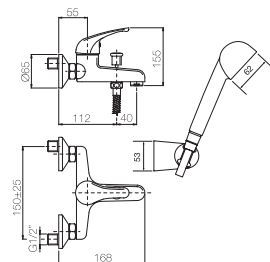

Monocomando vasca esterno con kit doccia.
Single lever bath mixer with shower kit.

Finitura Finish	Codice Code	Prezzo Price
Cromo Chrome	200	€ 132,50