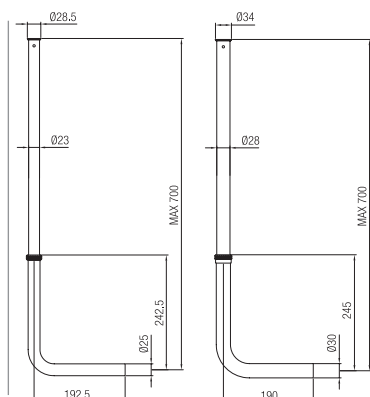

Tubo a "elle" regolabile per
passorapido esterno.
Adjustable "L" type pipe for
external WC flush tap.

Finitura Finish	Ø mm	Codice Code	Prezzo Price
Cromo Chrome	25	098.25	€ 25,40
Cromo Chrome	30	098.30	€ 29,70

Confezione
Package
n° pz 001

Imballo
Packing
65x7x30 cm