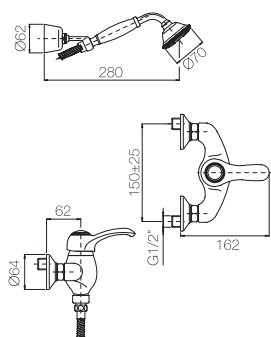

Confezione Package n° pz 001
Imballo Packing 26x17x19 cm

Maniglia leva bianca Handle with white lever **ORC381**

Finitura Finish	Codice Code	Prezzo Price
Cromo Chrome	10240	€ 219,00
Cromo oro Chrome gold	10240.CD	€ 251,80
Bronzato Bronze	10240.BR	€ 328,50
Ramato Copper	10240.RA	€ 328,50
Dark bronze	10240.DB	€ 350,40
Nichel antico Old nickel	10240.NA	€ 350,40
Dorato Gold	10240.DO	€ 438,00

Codice Code	Prezzo Price
10240.LB	€ 234,30
10240.CD.LB	€ 269,40
10240.BR.LB	€ 351,50
10240.RA.LB	€ 351,50
10240.DB.LB	€ 374,80
10240.NA.LB	€ 374,80
10240.DO.LB	€ 468,60

Maniglia leva wenge Handle with wenge lever **ORC383**

Finitura Finish	Codice Code	Prezzo Price
Cromo Chrome	10240.LW	€ 234,30
Cromo oro Chrome gold	10240.CD.LW	€ 269,40
Bronzato Bronze	10240.BR.LW	€ 351,50
Ramato Copper	10240.RA.LW	€ 351,50
Dark bronze	10240.DB.LW	€ 374,80
Nichel antico Old nickel	10240.NA.LW	€ 374,80
Dorato Gold	10240.DO.LW	€ 468,60

Maniglia leva Swarovski Handle with Swarovski lever **ORC385**

Codice Code	Prezzo Price
10240.SW	€ 293,40
10240.CD.SW	€ 337,40
10240.BR.SW	€ 440,10
10240.RA.SW	€ 440,10
10240.DB.SW	€ 469,40
10240.NA.SW	€ 469,40
10240.DO.SW	€ 586,80