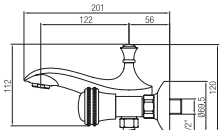

Gruppo vasca esterno con kit doccia e duplex.
External bath set with shower kit and duplex.

Confezione Package
n° pz 001

Imballo Packing
27x17x24 cm

Maniglia con fascia Swarovski
Handle with Swarovski strip

Maniglia con pietra Swarovski
Handle with Swarovski stone

Finitura Finish	Codice Code	Prezzo Price	Codice Code	Prezzo Price	Codice Code	Prezzo Price
Cromo Chrome	27101	€ 372,80	27101.TW	€ 454,00	27101.PW	€ 522,00
Ottone lucido Natural brass	27101.GI	€ 372,80	27101.GI.TW	€ 454,00	27101.GI.PW	€ 522,00
Cromo oro Chrome gold	27101.CD	€ 428,70	27101.CD.TW	€ 522,10	27101.CD.PW	€ 600,00
Bronzato Bronze	27101.BR	€ 559,20	27101.BR.TW	€ 681,00	27101.BR.PW	€ 783,00
Ramato Copper	27101.RA	€ 559,20	27101.RA.TW	€ 681,00	27101.RA.PW	€ 783,00
Dark bronze	27101.DB	€ 596,50	27101.DB.TW	€ 726,40	27101.DB.PW	€ 835,00
Dark copper	27101.DC	€ 596,50	27101.DC.TW	€ 726,40	27101.DC.PW	€ 835,00
Cromo spazzolato Brushed chrome	27101.CS	€ 596,50	27101.CS.TW	€ 726,40	27101.CS.PW	€ 835,00
Nichel antico Old nickel	27101.NA	€ 596,50	27101.NA.TW	€ 726,40	27101.NA.PW	€ 835,00
Dorato Gold	27101.DO	€ 745,60	27101.DO.TW	€ 908,00	27101.DO.PW	€ 1044,00
Oro rosa Rose gold	27101.RS	€ 857,40	27101.RS.TW	€ 1044,00	27101.RS.PW	€ 1200,00