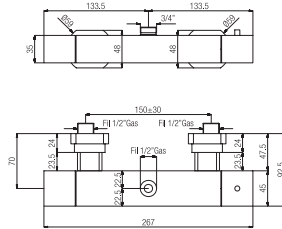

Miscelatore termostatico attacco superiore 3/4".
Thermostatic shower mixer superior 3/4" connection.

Finitura Finish	Codice Code	Prezzo Price
Cromo Chrome	404.A	€ 412,20

Confezione
Package
n° pz 001

Imballo
Packing
39x10x17 cm