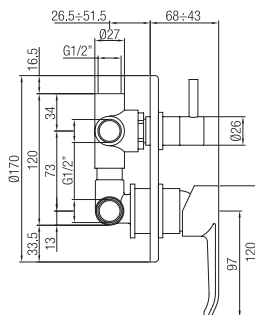

Monocomando doccia incasso con deviatore tre uscite.
Built-in shower mixer with diverter three outlets.

Finitura Finish	Codice Code	Prezzo Price
Cromo Chrome	25132	€ 188,40

Con cartuccia a risparmio d'acqua
With water saving cartridge

Finitura Finish	Codice Code	Prezzo Price
Cromo Chrome	25132.R	€ 191,40

Confezione
Package
n° pz 001

Imballo
Packing
38x7x16 cm

ORC001

ORC459