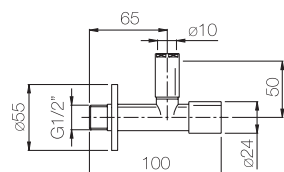

RUBINETTI SOTTOLAVABO
UNDERBASIN TAPS

Rubinetto sottolavabo con filtro
linea "Timer".
*Underbasin tap with filter "Timer"
line.*

Finitura Finish	Codice Code	Prezzo Price
Cromo Chrome	539	€ 52,10

Confezione
Package
n° pz 002

Imballo
Packing
13x7x10 cm