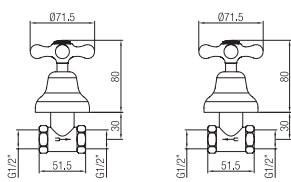

Gruppo doccia incasso.  
Concealed shower set.

Confezione Package  
n° pz 001

Imballo Packing  
17x9x17 cm

ORC019

ORC028

ORC457 / ..458

**Vitone normale**  
Normal valve

Finitura Finish	Codice Code	Prezzo Price
Cromo Chrome	3030	€ 105,50
Ottone lucido Natural brass	3030.GI	€ 105,50
Cromo oro Chrome gold	3030.CD	€ 121,30
Bronzato Bronze	3030.BR	€ 158,30
Ramato Copper	3030.RA	€ 158,30
Dark bronze	3030.DB	€ 168,80
Nichel antico Old nickel	3030.NA	€ 168,80
Dorato Gold	3030.DO	€ 211,00