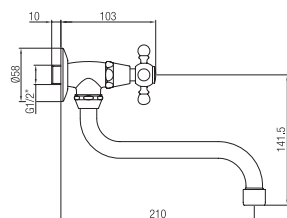

Rubinetto snodo a muro 1/2".

Wall joint sink tap 1/2".

Confezione
Package
n° pz 001

Imballo
Packing

25x9x13 cm

ORC019

ORC028

ORC046

ORC436

Vitone normale
Normal valve

Finitura Finish	Codice Code	Prezzo Price
Cromo Chrome	6026	€ 53,80
Ottone lucido Natural brass	6026.GI	€ 53,80
Cromo oro Chrome gold	6026.CD	€ 61,80
Bronzato Bronze	6026.BR	€ 80,70
Ramato Copper	6026.RA	€ 80,70
Dark bronze	6026.DB	€ 86,00
Dark copper	6026.DC	€ 86,00
Cromo spazzolato Brushed chrome	6026.CS	€ 86,00
Nichel antico Old nickel	6026.NA	€ 86,00
Dorato Gold	6026.DO	€ 107,60
Oro rosa Rose gold	6026.RS	€ 123,70

Vitone ceramico rotazione 90°
Ceramic valve 90° of turn

Codice Code	Prezzo Price
6026.CER	€ 58,10
6026.GI.CER	€ 58,10
6026.CD.CER	€ 66,80
6026.BR.CER	€ 87,20
6026.RA.CER	€ 87,20
6026.DB.CER	€ 92,90
6026.DC.CER	€ 92,90
6026.CS.CER	€ 92,90
6026.NA.CER	€ 92,90
6026.DO.CER	€ 116,20
6026.RS.CER	€ 133,60