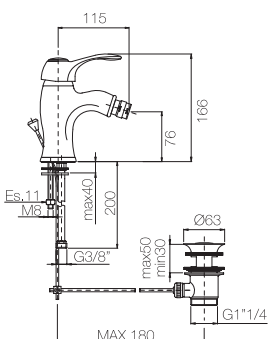

Confezione Package n° pz 001 | Imballo Packing 39x10x17 cm

Maniglia leva bianca Handle with white lever **ORC381**

Finitura Finish	Codice Code	Prezzo Price
Cromo Chrome	10220	€ 150,10
Cromo oro Chrome gold	10220.CD	€ 172,60
Bronzato Bronze	10220.BR	€ 225,20
Ramato Copper	10220.RA	€ 225,20
Dark bronze	10220.DB	€ 240,10
Nichel antico Old nickel	10220.NA	€ 240,10
Dorato Gold	10220.DO	€ 300,20

Codice Code	Prezzo Price
10220.LB	€ 165,40
10220.CD.LB	€ 190,20
10220.BR.LB	€ 248,10
10220.RA.LB	€ 248,10
10220.DB.LB	€ 264,60
10220.NA.LB	€ 264,60
10220.DO.LB	€ 330,80

Maniglia leva wenge Handle with wenge lever **ORC383**

Finitura Finish	Codice Code	Prezzo Price
Cromo Chrome	10220.LW	€ 165,40
Cromo oro Chrome gold	10220.CD.LW	€ 190,20
Bronzato Bronze	10220.BR.LW	€ 248,10
Ramato Copper	10220.RA.LW	€ 248,10
Dark bronze	10220.DB.LW	€ 264,60
Nichel antico Old nickel	10220.NA.LW	€ 264,60
Dorato Gold	10220.DO.LW	€ 330,80

Maniglia leva Swarovski Handle with Swarovski lever **ORC385**

Codice Code	Prezzo Price
10220.SW	€ 224,50
10220.CD.SW	€ 258,10
10220.BR.SW	€ 336,80
10220.RA.SW	€ 336,80
10220.DB.SW	€ 359,20
10220.NA.SW	€ 359,20
10220.DO.SW	€ 449,00