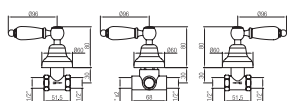

Confezione Package
n° pz 001

Imballo Packing
39x10x17 cm

Maniglia leva Swarovski
Handle with Swarovski lever

Maniglia sfera Swarovski
Handle with sphere Swarovski

Finitura Finish	Codice Code	Prezzo Price	Codice Code	Prezzo Price	Codice Code	Prezzo Price
Cromo Chrome	12132	€ 267,30	12132.SW	€ 464,20	12132.FW	€ 582,30
Ottone lucido Natural brass	12132.GI	€ 267,30	12132.GI.SW	€ 464,20	12132.GI.FW	€ 582,30
Cromo oro Chrome gold	12132.CD	€ 307,20	12132.CD.SW	€ 533,80	12132.CD.FW	€ 669,60
Bronzato Bronze	12132.BR	€ 401,00	12132.BR.SW	€ 696,30	12132.BR.FW	€ 873,50
Ramato Copper	12132.RA	€ 401,00	12132.RA.SW	€ 696,30	12132.RA.FW	€ 873,50
Dark bronze	12132.DB	€ 427,60	12132.DB.SW	€ 742,70	12132.DB.FW	€ 931,60
Dark copper	12132.DC	€ 427,60	12132.DC.SW	€ 742,70	12132.DC.FW	€ 931,60
Cromo spazzolato Brushed chrome	12132.CS	€ 427,60	12132.CS.SW	€ 742,70	12132.CS.FW	€ 931,60
Nichel antico Old nickel	12132.NA	€ 427,60	12132.NA.SW	€ 742,70	12132.NA.FW	€ 931,60
Dorato Gold	12132.DO	€ 534,60	12132.DO.SW	€ 928,40	12132.DO.FW	€ 1164,60
Oro rosa Rose gold	12132.RS	€ 614,70	12132.RS.SW	€ 1067,60	12132.RS.FW	€ 1339,20