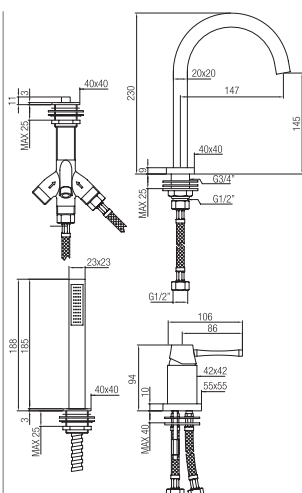

Batteria monoc. bordo vasca quattro fori con deviatore e bocca.

Four holes bath border mixer with diverter and spout.

Finitura Finish	Codice Code	Prezzo Price
Cromo Chrome	19180	€ 570,30
Nero opaco Matt black	19180.NP	€ 798,40
Cromo spazzolato Brushed chrome	19180.CS	€ 912,40
Dorato Gold	19180.DO	€ 1140,60

Confezione Package n° pz 001 Imballo Packing 27x17x24 cm