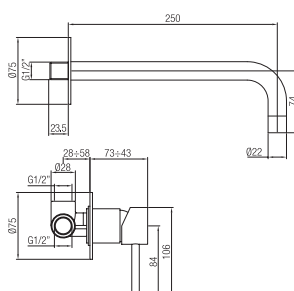

Monocomando lavabo a muro due parti canna mm 250.
Wall single lever basin mixer two parts spout mm 250.

Finitura Finish	Codice Code	Prezzo Price
Cromo Chrome	10316.25	€ 201,70
Bronzato Bronze	10316.25.BR	€ 302,50
Nichel antico Old nickel	10316.25.NA	€ 322,80

Confezione
Package
n° pz 001

Imballo
Packing
39x10x17 cm

TIMER