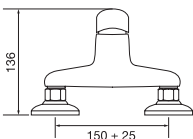

Monocomando doccia esterno con kit doccia.  
External shower mixer with shower kit.

Confezione Package  
n° pz 001

Imballo Packing  
37x10x22 cm

Finitura Finish	Codice Code	Prezzo Price
Cromo Chrome	40240	€ 203,00
Ottone lucido Natural brass	40240.GI	€ 203,00
Cromo oro Chrome gold	40240.CD	€ 233,40
Bronzato Bronze	40240.BR	€ 304,50
Ramato Copper	40240.RA	€ 304,50
Dark bronze	40240.DB	€ 324,80
Dark copper	40240.DC	€ 324,80
Cromo spazzolato Brushed chrome	40240.CS	€ 324,80
Nichel antico Old nickel	40240.NA	€ 324,80
Dorato Gold	40240.DO	€ 406,00
Oro rosa Rose gold	40240.RS	€ 466,90