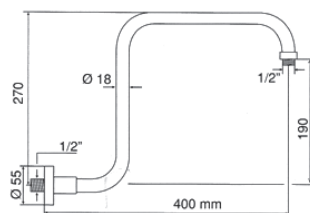

Finitura Finish	Codice Code	Prezzo Price
Cromo Chrome	419	€ 89,50
Bronzato Bronze	419.BR	€ 134,20
Ramato Copper	419.RA	€ 134,20
Dark bronze	419.DB	€ 143,20
Nichel antico Old nickel	419.NA	€ 143,20
Dorato Gold	419.DO	€ 179,00

Confezione
Package
n° pz 001

Imballo
Packing
43x8x28 cm