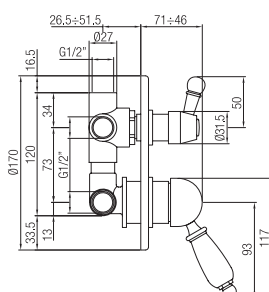

Finitura Finish	Codice Code	Prezzo Price
Cromo Chrome	10532	€ 240,20
Ottone lucido Natural brass	10532.GI	€ 240,20
Cromo oro Chrome gold	10532.CD	€ 276,20
Bronzato Bronze	10532.BR	€ 360,30
Ramato Copper	10532.RA	€ 360,30
Dark bronze	10532.DB	€ 384,30
Dark copper	10532.DC	€ 384,30
Cromo spazzolato Brushed chrome	10532.CS	€ 384,30
Nichel antico Old nickel	10532.NA	€ 384,30
Dorato Gold	10532.DO	€ 480,40
Oro rosa Rose gold	10532.RS	€ 552,40

Maniglia leva bianca
Handle with white lever

Codice Code	Prezzo Price
10532.LB	€ 248,90
10532.GI.LB	€ 248,90
10532.CD.LB	€ 286,20
10532.BR.LB	€ 373,40
10532.RA.LB	€ 373,40
10532.DB.LB	€ 398,20
10532.DC.LB	€ 398,20
10532.CS.LB	€ 398,20
10532.NA.LB	€ 398,20
10532.DO.LB	€ 497,80
10532.RS.LB	€ 572,40

Maniglia leva Swarovski
Handle with Swarovski lever

Codice Code	Prezzo Price
10532.SW	€ 316,30
10532.GI.SW	€ 316,30
10532.CD.SW	€ 363,70
10532.BR.SW	€ 474,50
10532.RA.SW	€ 474,50
10532.DB.SW	€ 506,00
10532.DC.SW	€ 506,00
10532.CS.SW	€ 506,00
10532.NA.SW	€ 506,00
10532.DO.SW	€ 632,60
10532.RS.SW	€ 727,40