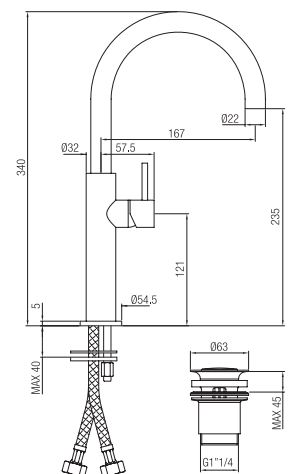

Monocomando lavabo alto con piletta click-clack.

Single lever high basin mixer with click-clack outlet.

Finitura Finish	Codice Code	Prezzo Price
Cromo Chrome	29191	€ 232,60
Bronzato Bronze	29191.BR	€ 337,30

Confezione
Package
n° pz 001

Imballo
Packing
37x10x22 cm