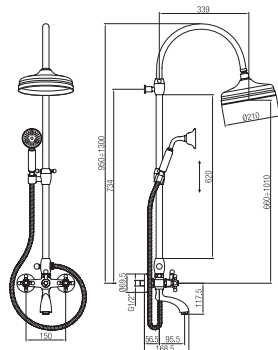

Colonna doccia completa di vasca esterno.
Complete column shower with external bath set.

Confezione Package
n° pz 001

Imballo Packing

78x46x12 cm

ORC019

ORC028

ORC048

ORC435 / ..436

Vitone normale
Normal valve

Finitura Finish	Codice Code	Prezzo Price
Cromo Chrome	6087	€ 731,30
Ottone lucido Natural brass	6087.GI	€ 731,30
Cromo oro Chrome gold	6087.CD	€ 841,00
Bronzato Bronze	6087.BR	€ 1097,00
Ramato Copper	6087.RA	€ 1097,00
Dark bronze	6087.DB	€ 1170,00
Dark copper	6087.DC	€ 1170,00
Cromo spazzolato Brushed chrome	6087.CS	€ 1170,00
Nichel antico Old nickel	6087.NA	€ 1170,00
Dorato Gold	6087.DO	€ 1462,60
Oro rosa Rose gold	6087.RS	€ 1682,00

Vitone ceramico rotazione 90°
Ceramic valve 90° of turn

Codice Code	Prezzo Price
6087.CER	€ 740,00
6087.GI.CER	€ 740,00
6087.CD.CER	€ 851,00
6087.BR.CER	€ 1110,00
6087.RA.CER	€ 1110,00
6087.DB.CER	€ 1184,00
6087.DC.CER	€ 1184,00
6087.CS.CER	€ 1184,00
6087.NA.CER	€ 1184,00
6087.DO.CER	€ 1480,00
6087.RS.CER	€ 1702,00