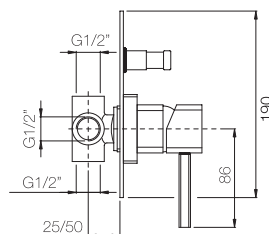

Monocomando doccia incasso con deviatore.
Built-in shower mixer with diverter.

Finitura Finish	Codice Code	Prezzo Price
Cromo Chrome	16131	€ 214,00
Nichel antico Old nickel	16131.NA	€ 342,40
Cromo spazzolato Brushed chrome	16131.CS	€ 342,40
Dorato Gold	16131.DO	€ 428,00

Confezione
Package
n° pz 001

Imballo
Packing
17x9x17 cm