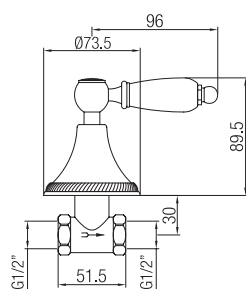

Finitura Finish	Codice Code	Prezzo Price	Codice Code	Prezzo Price	Codice Code	Prezzo Price
Cromo Chrome	28109	€ 92,90	28109.LN	€ 92,90	28109.SW	€ 160,90
Ottone lucido Natural brass	28109.GI	€ 92,90	28109.GI.LN	€ 92,90	28109.GI.SW	€ 160,90
Cromo oro Chrome gold	28109.CD	€ 106,90	28109.CD.LN	€ 106,90	28109.CD.SW	€ 185,00
Bronzato Bronze	28109.BR	€ 139,40	28109.BR.LN	€ 139,40	28109.BR.SW	€ 241,40
Ramato Copper	28109.RA	€ 139,40	28109.RA.LN	€ 139,40	28109.RA.SW	€ 241,40
Dark bronze	28109.DB	€ 148,60	28109.DB.LN	€ 148,60	28109.DB.SW	€ 257,40
Dark copper	28109.DC	€ 148,60	28109.DC.LN	€ 148,60	28109.DC.SW	€ 257,40
Cromo spazzolato Brushed chrome	28109.CS	€ 148,60	28109.CS.LN	€ 148,60	28109.CS.SW	€ 257,40
Nichel antico Old nickel	28109.NA	€ 148,60	28109.NA.LN	€ 148,60	28109.NA.SW	€ 257,40
Dorato Gold	28109.DO	€ 195,80	28109.DO.LN	€ 195,80	28109.DO.SW	€ 321,80
Oro rosa Rose gold	28109.RS	€ 213,60	28109.RS.LN	€ 213,60	28109.RS.SW	€ 370,00

Maniglia leva nera
Handle with black lever

Maniglia leva Swarovski
Handle with Swarovski lever

Gruppo esterno con attacco sup.
e bocca di erogazione.
*External shower set with superior
connection and spout.*