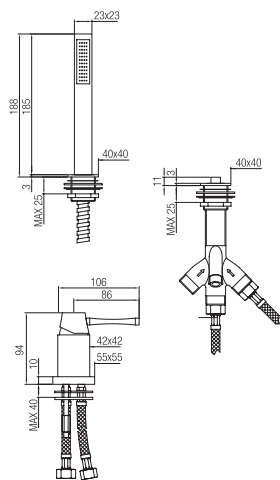

Batteria monoc. bordo vasca con deviatore e doccia.

Bath border mixer with diverter and hand shower.

Finitura Finish	Codice Code	Prezzo Price
Cromo Chrome	19181	€ 399,70
Nero opaco Matt black	19181.NP	€ 559,50
Cromo spazzolato Brushed chrome	19181.CS	€ 639,50
Dorato Gold	19181.DO	€ 799,40

Confezione
Package
n° pz 001

Imballo
Packing
39x10x17 cm