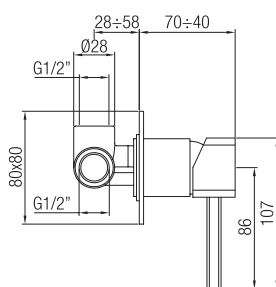

Monocomando doccia incasso piastra piccola.
Built-in shower mixer small plate.

Finitura Finish	Codice Code	Prezzo Price
Cromo Chrome	16138	€ 134,10
Nichel antico Old nickel	16138.NA	€ 214,50
Cromo spazzolato Brushed chrome	16138.CS	€ 214,50
Dorato Gold	16138.DO	€ 268,20

Confezione
Package
n° pz 001

Imballo
Packing
17x9x17 cm