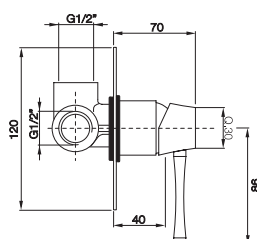

Monocomando doccia incasso piastra piccola.

Built-in shower mixer small plate.

Finitura Finish	Codice Code	Prezzo Price
Cromo Chrome	19138	€ 172,60
Nero opaco Matt black	19138.NP	€ 241,60
Cromo spazzolato Brushed chrome	19138.CS	€ 276,10
Dorato Gold	19138.DO	€ 345,20