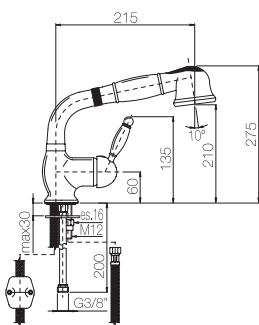

Confezione Package
n° pz 001

Imballo Packing
37x10x22 cm

Maniglia leva bianca
Handle with white lever

ORC432

Maniglia leva Swarovski
Handle with Swarovski lever

ORC434

Finitura Finish	Codice Code	Prezzo Price	Codice Code	Prezzo Price	Codice Code	Prezzo Price
Cromo Chrome	10576	€ 235,40	10576.LB	€ 244,10	10576.SW	€ 311,50
Ottone lucido Natural brass	10576.GI	€ 235,40	10576.GI.LB	€ 244,10	10576.GI.SW	€ 311,50
Cromo oro Chrome gold	10576.CD	€ 270,70	10576.CD.LB	€ 280,70	10576.CD.SW	€ 358,20
Bronzato Bronze	10576.BR	€ 353,10	10576.BR.LB	€ 366,20	10576.BR.SW	€ 467,30
Ramato Copper	10576.RA	€ 353,10	10576.RA.LB	€ 366,20	10576.RA.SW	€ 467,30
Dark bronze	10576.DB	€ 376,60	10576.DB.LB	€ 390,50	10576.DB.SW	€ 498,40
Dark copper	10576.DC	€ 376,60	10576.DC.LB	€ 390,50	10576.DC.SW	€ 498,40
Cromo spazzolato Brushed chrome	10576.CS	€ 376,60	10576.CS.LB	€ 390,50	10576.CS.SW	€ 498,40
Nichel antico Old nickel	10576.NA	€ 376,60	10576.NA.LB	€ 390,50	10576.NA.SW	€ 498,40
Dorato Gold	10576.DO	€ 470,80	10576.DO.LB	€ 488,20	10576.DO.SW	€ 623,00
Oro rosa Rose gold	10576.RS	€ 541,40	10576.RS.LB	€ 561,40	10576.RS.SW	€ 716,40