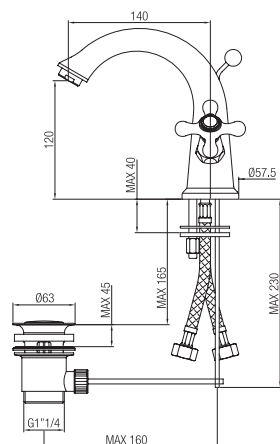

Monoblocco lavabo con scarico automatico.

Basin monobloc with pop up waste.

Confezione Package
n° pz 001

Imballo Packing

39x10x17 cm

ORC019

ORC028

ORC048

ORC457 / .458

Vitone normale
Normal valve

Finitura Finish	Codice Code	Prezzo Price
Cromo Chrome	3010	€ 178,90
Ottone lucido Natural brass	3010.GI	€ 178,90
Cromo oro Chrome gold	3010.CD	€ 205,70
Bronzato Bronze	3010.BR	€ 268,40
Ramato Copper	3010.RA	€ 268,40
Dark bronze	3010.DB	€ 286,20
Nichel antico Old nickel	3010.NA	€ 286,20
Dorato Gold	3010.DO	€ 357,80

Vitone ceramico rotazione 90°
Ceramic valve 90° of turn

Codice Code	Prezzo Price
3010.CER	€ 187,70
3010.GI.CER	€ 187,70
3010.CD.CER	€ 215,80
3010.BR.CER	€ 281,50
3010.RA.CER	€ 281,50
3010.DB.CER	€ 300,30
3010.NA.CER	€ 300,30
3010.DO.CER	€ 375,40