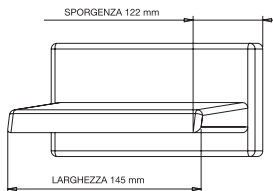

Bocca bordo vasca cascata a muro.
Wall bath border spout waterfall jet.

Finitura Finish	Codice Code	Prezzo Price
Cromo Chrome	1022	€ 738,20

Confezione
Package
n° pz 001

Imballo
Packing
27x17x24 cm