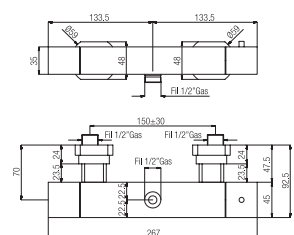

Miscelatore termostatico attacco 1/2" senza kit doccia.
Thermostatic shower mixer 1/2" connection without shower kit.

Finitura Finish	Codice Code	Prezzo Price
Cromo Chrome	404	€ 412,20

Confezione
Package
n° pz 001

Imballo
Packing
39x10x17 cm

WATER RELAX