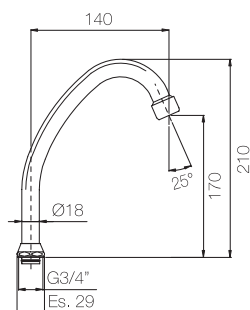

Canna yota Ø 18.
Yota spout Ø 18.

Finitura Finish	Codice Code	Prezzo Price
Cromo Chrome	090	€ 17,00

Confezione
Package
n° pz 010

Imballo
Packing
25x9x13 cm