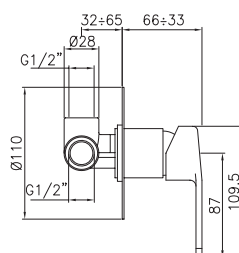

Monocomando doccia incasso guarnizione non visibile.

Built-in shower mixer invisible gasket.

Finitura Finish	Codice Code	Prezzo Price
Cromo Chrome	32130	€ 82,50
Dorato Gold	32130.DO	€ 165,00

Confezione
Package
n° pz 001

Imballo
Packing
17x7x12 cm