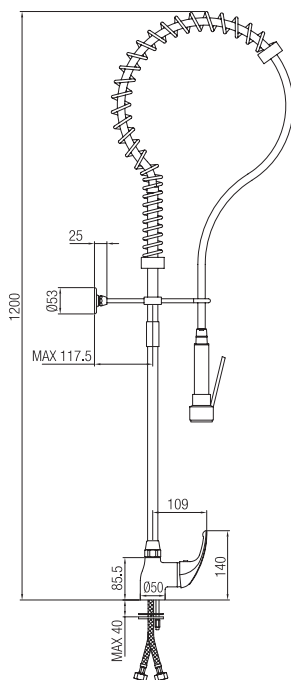

Mix cucina con doccia prelavaggio stoviglie.
Kitchen mixer with shower washing dishes.

Finitura Finish	Codice Code	Prezzo Price
Cromo Chrome	5600	€ 437,50

Confezione
Package
n° pz 001

Imballo
Packing
78x30x12 cm