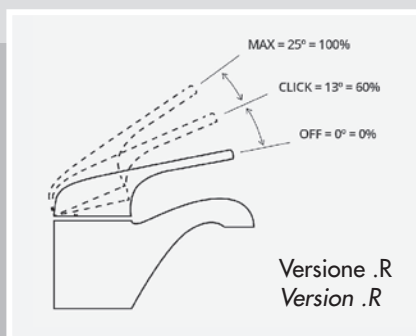

# Tema

Monocomando lavabo con scarico automatico.

*Single lever basin mixer with pop up waste.*

Finitura Finish	Codice Code	Prezzo Price
Cromo Chrome	<b>1410</b>	€ 95,60

Con cartuccia a risparmio d'acqua  
With water saving cartridge