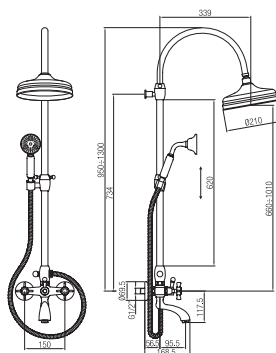

Colonna doccia completa di vasca esterno.
Complete column shower with external bath set.

Confezione Package
n° pz 001

Imballo Packing
78x46x12 cm

ORC019

ORC028

ORC048

ORC437 / .438

Vitone normale
Normal valve

Finitura Finish	Codice Code	Prezzo Price
Cromo Chrome	10187	€ 740,10
Ottone lucido Natural brass	10187.GI	€ 740,10
Cromo oro Chrome gold	10187.CD	€ 851,10
Bronzato Bronze	10187.BR	€ 1110,20
Ramato Copper	10187.RA	€ 1110,20
Dark bronze	10187.DB	€ 1184,20
Dark copper	10187.DC	€ 1184,20
Cromo spazzolato Brushed chrome	10187.CS	€ 1184,20
Nichel antico Old nickel	10187.NA	€ 1184,20
Dorato Gold	10187.DO	€ 1480,20
Oro rosa Rose gold	10187.RS	€ 1702,20

Vitone ceramico rotazione 90°
Ceramic valve 90° of turn

Codice Code	Prezzo Price
10187.CER	€ 748,80
10187.GI.CER	€ 748,80
10187.CD.CER	€ 861,10
10187.BR.CER	€ 1123,20
10187.RA.CER	€ 1123,20
10187.DB.CER	€ 1198,00
10187.DC.CER	€ 1198,00
10187.CS.CER	€ 1198,00
10187.NA.CER	€ 1198,00
10187.DO.CER	€ 1497,60
10187.RS.CER	€ 1722,20