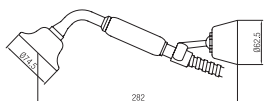

Confezione Package
n° pz 001

Imballo Packing
27x17x24 cm

Maniglia leva nera
Handle with black lever

Maniglia leva Swarovski
Handle with Swarovski lever

Finitura Finish	Codice Code	Prezzo Price	Codice Code	Prezzo Price	Codice Code	Prezzo Price
Cromo Chrome	28101	€ 356,60	28101.LN	€ 356,60	28101.SW	€ 492,60
Ottone lucido Natural brass	28101.GI	€ 356,60	28101.GI.LN	€ 356,60	28101.GI.SW	€ 492,60
Cromo oro Chrome gold	28101.CD	€ 410,00	28101.CD.LN	€ 410,00	28101.CD.SW	€ 566,40
Bronzato Bronze	28101.BR	€ 534,90	28101.BR.LN	€ 534,90	28101.BR.SW	€ 738,90
Ramato Copper	28101.RA	€ 534,90	28101.RA.LN	€ 534,90	28101.RA.SW	€ 738,90
Dark bronze	28101.DB	€ 570,50	28101.DB.LN	€ 570,50	28101.DB.SW	€ 788,10
Dark copper	28101.DC	€ 570,50	28101.DC.LN	€ 570,50	28101.DC.SW	€ 788,10
Cromo spazzolato Brushed chrome	28101.CS	€ 570,50	28101.CS.LN	€ 570,50	28101.CS.SW	€ 788,10
Nichel antico Old nickel	28101.NA	€ 570,50	28101.NA.LN	€ 570,50	28101.NA.SW	€ 788,10
Dorato Gold	28101.DO	€ 713,20	28101.DO.LN	€ 713,20	28101.DO.SW	€ 485,20
Oro rosa Rose gold	28101.RS	€ 820,10	28101.RS.LN	€ 820,10	28101.RS.SW	€ 1133,00

Gruppo vasca esterno con kit doccia.
External bath set with shower kit.