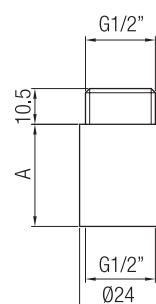

A
329.1 10
329.2 20
329.3 30