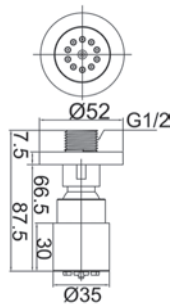

Soffione laterale orientabile esterno anticalcare.

External adjustable side shower jet, anti-limestone system.

Finitura Finish	Codice Code	Prezzo Price
Cromo Chrome	182	€ 51,20
Nero opaco Matt black	182.NP	€ 71,70
Bronzato Bronze	182.BR	€ 76,80
Dark bronze	182.DB	€ 76,80
Nichel antico Old nickel	182.NA	€ 82,00
Nichel satinato Satin nickel	182.NS	€ 82,00
Dorato Gold	182.DO	€ 102,40

Confezione
Package
n° pz 001

Imballo
Packing
14x6x6 cm