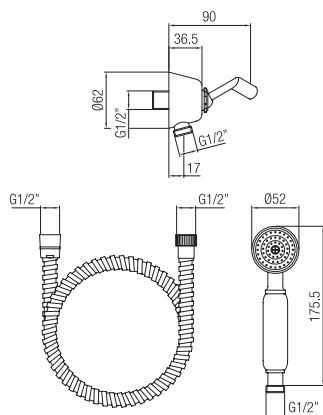

Preso acqua con supporto,
flessibile e doccetta impugnatura
bianca.
*Wall water outlet with support,
flexible and white hand shower
handle.*

Finitura Finish	Codice Code	Prezzo Price
Cromo Chrome	4336.LB	€ 77,00
Bronzato Bronze	4336.LB.BR	€ 116,00
Ramato Copper	4336.LB.RA	€ 116,00
Dark bronze	4336.LB.DB	€ 124,00
Nichel antico Old nickel	4336.LB.NA	€ 124,00
Dorato Gold	4336.LB.DO	€ 154,00

Confezione
Package
n° pz 001

Imballo
Packing
25x9x13 cm