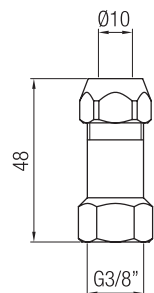

Prolunga 3/8" F x Ø10 mm
lunghezza 40 mm.
3/8" F x Ø10 mm extension
length 40 mm.

Finitura Finish	Codice Code	Prezzo Price
Cromo Chrome	284	€ 3,50

Confezione
Package
n° pz 020

Imballo
Packing
14x6x6 cm