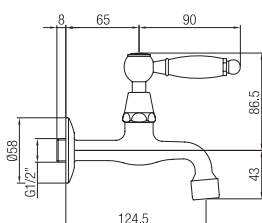

Rubinetto lavello a muro 1/2".
Wall sink tap 1/2".