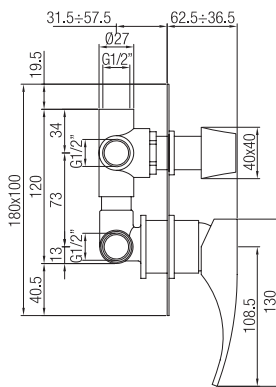

Monocomando doccia incasso
con deviatore tre uscite.
*Built-in shower mixer with
diverter three outlets.*

Finitura Finish	Codice Code	Prezzo Price
Cromo Chrome	18132	€ 278,90
Dorato Gold	18132.DO	€ 557,80

Confezione
Package
n° pz 001

Imballo
Packing
39x10x17 cm