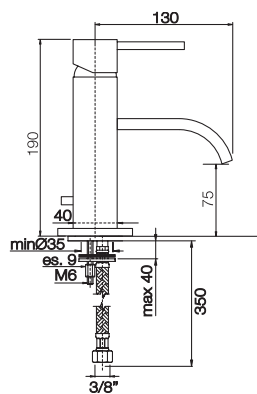

Monocomando lavabo con scarico automatico.
Single lever basin mixer with pop up waste.

Finitura Finish	Codice Code	Prezzo Price
Cromo Chrome	9010	€ 357,20
Cromo spazzolato Brushed chrome	9010.CS	€ 571,50
Dark copper	9010.DC	€ 571,50
Dorato Gold	9010.DO	€ 714,40