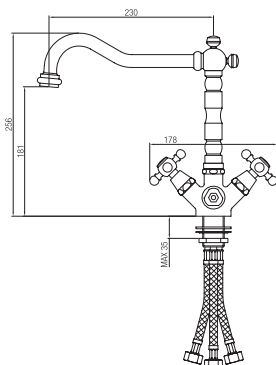

Monoforo lavello cucina a tre vie.
Single hole sink tap three ways.

Confezione
Package
n° pz 001

Imballo
Packing
37x10x22 cm

ORC019

ORC028

ORC044

ORC435
/ ..436

Vitone normale
Normal valve

Finitura Finish	Codice Code	Prezzo Price
Cromo Chrome	6072	€ 314,40
Ottone lucido Natural brass	6072.GI	€ 314,40
Cromo oro Chrome gold	6072.CD	€ 361,50
Bronzato Bronze	6072.BR	€ 471,60
Ramato Copper	6072.RA	€ 471,60
Dark bronze	6072.DB	€ 503,00
Dark copper	6072.DC	€ 503,00
Cromo spazzolato Brushed chrome	6072.CS	€ 503,00
Nichel antico Old nickel	6072.NA	€ 503,00
Dorato Gold	6072.DO	€ 628,80
Oro rosa Rose gold	6072.RS	€ 723,00

Vitone ceramico rotazione 90°
Ceramic valve 90° of turn

Codice Code	Prezzo Price
6072.CER	€ 323,10
6072.GI.CER	€ 323,10
6072.CD.CER	€ 371,50
6072.BR.CER	€ 484,70
6072.RA.CER	€ 484,70
6072.DB.CER	€ 516,90
6072.DC.CER	€ 516,90
6072.CS.CER	€ 516,90
6072.NA.CER	€ 516,90
6072.DO.CER	€ 646,20
6072.RS.CER	€ 743,10