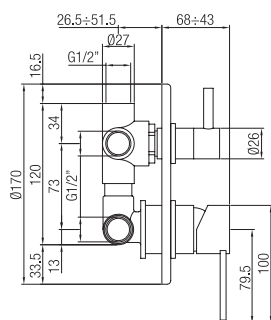

Monocomando doccia incasso con deviatore tre uscite.

Built-in shower mixer with diverter three outlets.

Finitura Finish	Codice Code	Prezzo Price
Cromo Chrome	30132	€ 239,80
Dorato Gold	30132.DO	€ 479,60

Confezione
Package
n° pz 001

Imballo
Packing
39x10x17 cm