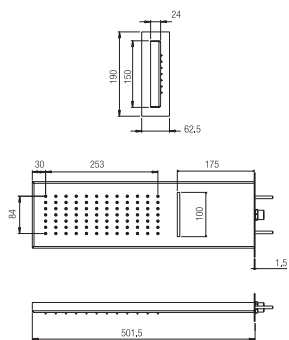

Soffione muro due getti: cascata, pioggia. In acciaio inox, anticalcare, ispezionabile.

Stainless steel two jets shower head: waterfall jet, rain flow. No limestone, inspectionable.

Finitura Finish	Codice Code	Prezzo Price
Cromo Chrome	775	€ 643,00

Confezione
Package
n° pz 001

Imballo
Packing
38x16x25 cm