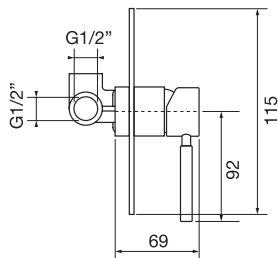

Monocomando doccia incasso
guarnizione non visibile.
*Built-in shower mixer invisible
gasket.*

Finitura Finish	Codice Code	Prezzo Price
Cromo Chrome	23133	€ 99,10
Nero opaco Matt black	23133.NP	€ 138,70
Nichel antico Old nickel	23133.NA	€ 158,50
Cromo spazzolato Brushed chrome	23133.CS	€ 158,50
Dorato Gold	23133.DO	€ 198,20
Oro rosa Rose gold	23133.RS	€ 227,90

ORC001

ORC254

Confezione
Package
n° pz 001

Imballo
Packing
17x9x17 cm