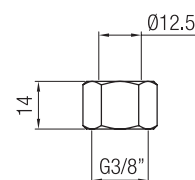

Calotta cromata 3/8" h.14
foro Ø 12,5.
3/8" chrome plated nut h.14
hole Ø 12,5.

Finitura Finish	Codice Code	Prezzo Price
Cromo Chrome	283	€ 1,50

Confezione
Package
n° pz 250

Imballo
Packing
14x6x6 cm