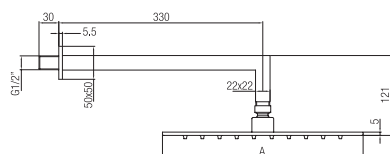

Braccio doccia con soffione in acciaio inox H 5 mm.

Arm with head shower in stainless steel H 5 mm.

Finitura Finish	□ mm	Codice Code	Prezzo Price
Cromo Chrome	200	7650.20	€ 328,90
Nero opaco Matt black	200	7650.20.NP	€ 460,40
Nichel satinato Satin nickel	200	7650.20.NS	€ 405,00
Cromo Chrome	300	7650.30	€ 412,90
Nero opaco Matt black	300	7650.30.NP	€ 577,60
Nichel satinato Satin nickel	300	7650.30.NS	€ 489,00
Cromo Chrome	400	7650.40	€ 515,70
Nero opaco Matt black	400	7650.40.NP	€ 721,90
Nichel satinato Satin nickel	400	7650.40.NS	€ 591,80

Confezione
Package
n° pz 001

Imballo
Packing
43x8x28 cm