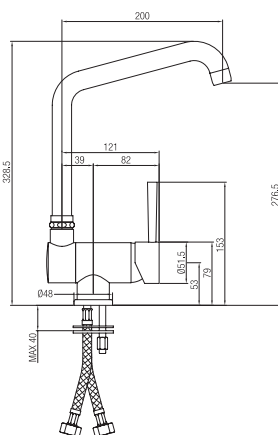

Monocomando lavello per sottofinestra.
Single lever under window sink mixer.

Finitura Finish	Codice Code	Prezzo Price
Cromo Chrome	2100	€ 190,80
Colorato bianco White colored	2100.CT2	€ 229,00
Bronzato Bronze	2100.BR	€ 286,20
Granito avena Avena granite	2100.GR1	€ 248,10
Granito beige Beige granite	2100.GR2	€ 248,10
Nichel antico Old nickel	2100.NA	€ 305,30

Confezione
Package
n° pz 001

Imballo
Packing
36x9x22 cm

KITCHEN PROGRAM