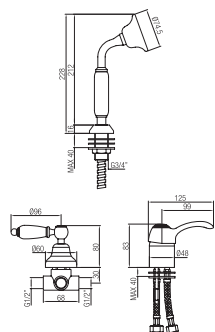

Batteria monoc. bordo vasca con deviatore e doccia.  
 Bath border mixer with diverter and hand shower.

Confezione Package n° pz 001  
 Imballo Packing 39x10x17 cm

Maniglia leva bianca Handle with white lever **ORC381**