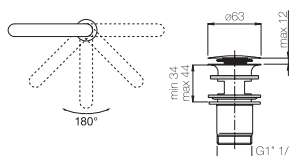

Confezione Package
n° pz 001

Imballo Packing
43x8x28 cm