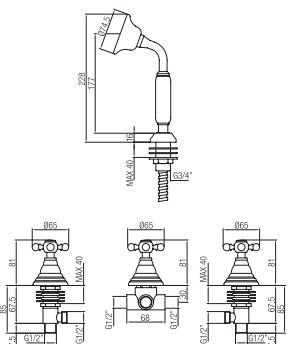

Batteria bordo vasca con deviatore e doccia.

Bath border set with diverter and hand shower.

Confezione Package
n° pz 001

Imballo Packing
37x10x22 cm

ORC019

ORC028

ORC044

ORC435 / ..436

Vitone normale
Normal valve

Finitura Finish	Codice Code	Prezzo Price
Cromo Chrome	6081	€ 287,00
Ottone lucido Natural brass	6081.GI	€ 287,00
Cromo oro Chrome gold	6081.CD	€ 330,00
Bronzato Bronze	6081.BR	€ 430,50
Ramato Copper	6081.RA	€ 430,50
Dark bronze	6081.DB	€ 459,20
Dark copper	6081.DC	€ 459,20
Cromo spazzolato Brushed chrome	6081.CS	€ 459,20
Nichel antico Old nickel	6081.NA	€ 459,20
Dorato Gold	6081.DO	€ 574,00
Oro rosa Rose gold	6081.RS	€ 660,10

Vitone ceramico rotazione 90°
Ceramic valve 90° of turn

Codice Code	Prezzo Price
6081.CER	€ 295,80
6081.GI.CER	€ 295,80
6081.CD.CER	€ 340,10
6081.BR.CER	€ 443,70
6081.RA.CER	€ 443,70
6081.DB.CER	€ 473,20
6081.DC.CER	€ 473,20
6081.CS.CER	€ 473,20
6081.NA.CER	€ 473,20
6081.DO.CER	€ 591,60
6081.RS.CER	€ 680,30