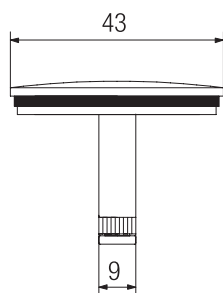

Tappo in ottone per colonna vasca Ø 43 mm.

Brass plug for bath column Ø 43 mm.

Finitura Finish	Codice Code	Prezzo Price
Cromo Chrome	143	€ 9,00
Bronzato Bronze	143.BR	€ 14,00
Ramato Copper	143.RA	€ 14,00
Dark bronze	143.DB	€ 15,50
Nichel antico Old nickel	143.NA	€ 15,50
Dorato Gold	143.DO	€ 18,00

Confezione
Package
n° pz 001

Imballo
Packing
14x6x6 cm