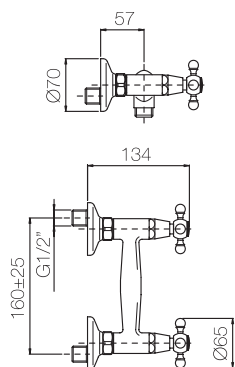

Gruppo doccia esterno con attacco superiore.
External shower set with superior connection.

Confezione Package
n° pz 001

Imballo Packing
39x10x17 cm

ORC019

ORC028

ORC457 / ..458

Vitone normale
Normal valve

Finitura Finish	Codice Code	Prezzo Price
Cromo Chrome	3045	€ 110,70
Ottone lucido Natural brass	3045.GI	€ 110,70
Cromo oro Chrome gold	3045.CD	€ 127,30
Bronzato Bronze	3045.BR	€ 166,10
Ramato Copper	3045.RA	€ 166,10
Dark bronze	3045.DB	€ 177,10
Nichel antico Old nickel	3045.NA	€ 177,10
Dorato Gold	3045.DO	€ 221,40

Vitone ceramico rotazione 90°
Ceramic valve 90° of turn

Codice Code	Prezzo Price
3045.CER	€ 119,50
3045.GI.CER	€ 119,50
3045.CD.CER	€ 137,40
3045.BR.CER	€ 179,30
3045.RA.CER	€ 179,30
3045.DB.CER	€ 191,20
3045.NA.CER	€ 191,20
3045.DO.CER	€ 239,00