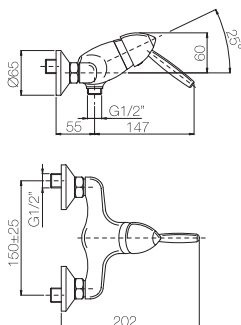

Monocomando doccia esterno senza kit doccia.

External shower mixer without shower kit.

ORC006

ORC377

Confezione Package
n° pz 001

Imballo Packing

39x10x17 cm

Maniglia leva bianca
Handle with white lever

ORC376

Finitura Finish	Codice Code	Prezzo Price
Cromo Chrome	8041	€ 134,40
Cromo oro Chrome gold	8041.CD	€ 154,50
Bronzato Bronze	8041.BR	€ 201,60
Dark bronze	8041.DB	€ 215,00
Nichel antico Old nickel	8041.NA	€ 215,00

Codice Code	Prezzo Price
8041.LB	€ 143,10
8041.CD.LB	€ 164,50
8041.BR.LB	€ 214,60
8041.DB.LB	€ 229,00
8041.NA.LB	€ 229,00