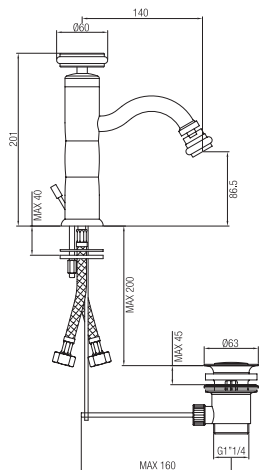

Monocomando bidet con scarico automatico.

Single lever bidet mixer with pop up waste.

Confezione Package
n° pz 001

Imballo Packing
37x10x22 cm

ORC090

ORC233

ORC680

Finitura Finish	Codice Code	Prezzo Price
Cromo Chrome	47120	€ 266,00
Cromo con maniglia KIA colorata Chrome with coloured KIA handle	47120. CK1.2.3.4.5.6	€ 279,20
Nero opaco Matt black	47120.NP	€ 372,40
Bronzato Bronze	47120.BR	€ 399,00
Dark bronze	47120.DB	€ 425,60
Dark copper	47120.DC	€ 425,60
Cromo spazzolato Brushed chrome	47120.CS	€ 425,60
Dorato Gold	47120.DO	€ 532,00
Oro rosa Rose gold	47120.RS	€ 611,80