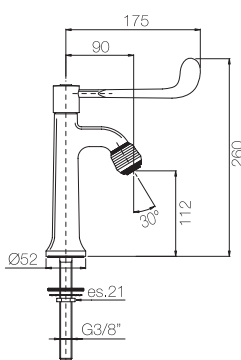

*External shower mixer clinic lever  
with button shower kit.*

Finitura Finish	Codice Code	Prezzo Price
Cromo Chrome	<b>22140.LC</b>	€ 109,50

Confezione  
Package  
n° pz 001

Imballo  
Packing  
22x14x20 cm