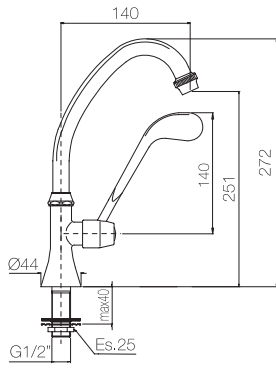

Rubinetto monolavello leva clinica.
Single hole sink tap clinic lever.

Finitura Finish	Codice Code	Prezzo Price
Cromo Chrome	455	€ 52,50

Confezione
Package
n° pz 001

Imballo
Packing
38x7x16 cm