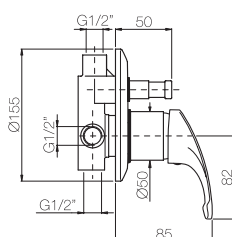

Con cartuccia a risparmio d'acqua  
With water saving cartridge

Finitura Finish	Codice Code	Prezzo Price
Cromo Chrome	1230.R	€ 66,90

Confezione  
Package  
n° pz 001

Imballo  
Packing  
17x7x12 cm

Monocomando doccia incasso con deviatore.  
Built-in shower mixer with diverter.