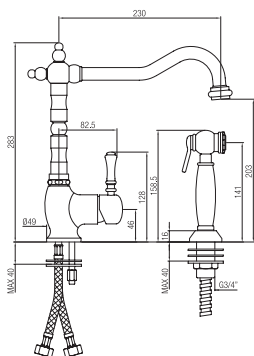

Confezione  
Package  
n° pz 001

Imballo  
Packing  
37x10x22 cm

Finitura Finish	Codice Code	Prezzo Price
Cromo Chrome	<b>40278</b>	€ 340,20
Ottone lucido Natural brass	<b>40278.GI</b>	€ 340,20
Cromo oro Chrome gold	<b>40278.CD</b>	€ 391,20
Bronzato Bronze	<b>40278.BR</b>	€ 510,30
Ramato Copper	<b>40278.RA</b>	€ 510,30
Dark bronze	<b>40278.DB</b>	€ 544,30
Dark copper	<b>40278.DC</b>	€ 544,30
Cromo spazzolato Brushed chrome	<b>40278.CS</b>	€ 544,30
Nichel antico Old nickel	<b>40278.NA</b>	€ 544,30
Dorato Gold	<b>40278.DO</b>	€ 680,40
Oro rosa Rose gold	<b>40278.RS</b>	€ 782,40