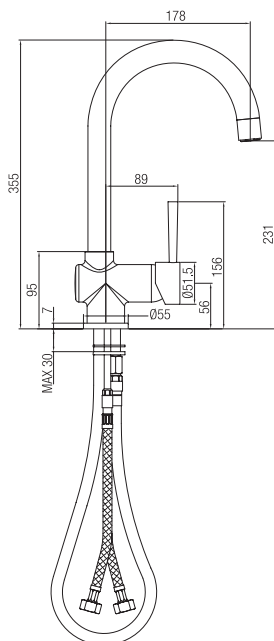

Monocomando lavello con aeratore estraibile.
Single lever sink mixer with pull-out aerator.

Finitura Finish	Codice Code	Prezzo Price
Cromo Chrome	5300	€ 251,60
Colorato bianco White colored	5300.CT2	€ 302,00
Bronzato Bronze	5300.BR	€ 377,40
Granito avena Avena granite	5300.GR1	€ 327,10
Nichel antico Old nickel	5300.NA	€ 402,60

Confezione
Package
n° pz 001

Imballo
Packing
43x8x28 cm