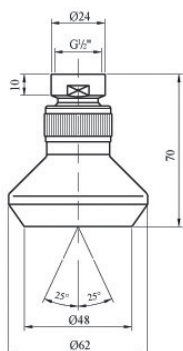

Soffione tipo Americano.
Americano head shower.

Finitura Finish	Codice Code	Prezzo Price
Cromo Chrome	713.B	€ 14,50

Confezione
Package
n° pz 001
Imballo
Packing
13x7x10 cm