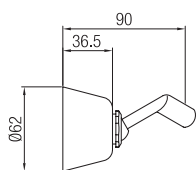

Supporto doccia in ottone.
Shower hand support in brass.

Finitura Finish	Codice Code	Prezzo Price
Cromo Chrome	740	€ 20,80
Bronzato Bronze	740.BR	€ 31,70
Ramato Copper	740.RA	€ 31,70
Dark bronze	740.DB	€ 33,90
Nichel antico Old nickel	740.NA	€ 33,90
Dorato Gold	740.DO	€ 47,00

Confezione
Package
n° pz 001

Imballo
Packing
13x7x10 cm