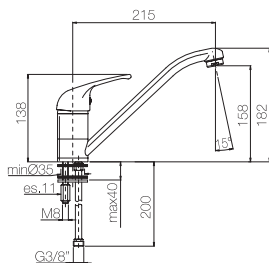

Confezione Package  
n° pz 001

Imballo Packing  
38x7x16 cm

Monocomando lavello canna girevole.

*Sink mixer with swivel spout.*

Finitura Finish	Codice Code	Prezzo Price
<b>Cromo</b> Chrome	<b>5060</b>	€ 77,00
<b>Terra di Francia</b> Terre de France	<b>5060.CT1</b>	€ 92,40
<b>Colorato bianco</b> White colored	<b>5060.CT2</b>	€ 92,40
<b>Bronzato</b> Bronze	<b>5060.BR</b>	€ 115,50
<b>Granito avena</b> Avena granite	<b>5060.GR1</b>	€ 103,90
<b>Granito beige</b> Beige granite	<b>5060.GR2</b>	€ 103,90
<b>Granito grigio</b> Grey granite	<b>5060.GR3</b>	€ 103,90
<b>Granito bianco</b> White granite	<b>5060.GR4</b>	€ 103,90
<b>Nichel antico</b> Old nickel	<b>5060.NA</b>	€ 119,30