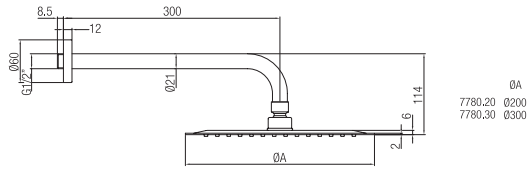

Braccio doccia con soffione in acciaio inox ultrasottile.
Arm with head shower in stainless steel ultra flat.

Finitura Finish	Ø mm	Codice Code	Prezzo Price
Cromo Chrome	200	7780.20	€ 199,50
Cromo Chrome	300	7780.30	€ 269,50

Confezione
Package
n° pz 001

Imballo
Packing
43x8x28 cm