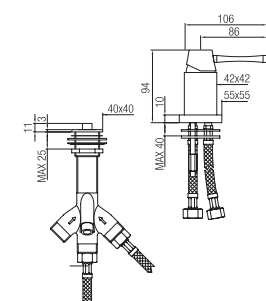

Monocomando bordo vasca con deviatore.

Bath border mixer with diverter.

Finitura Finish	Codice Code	Prezzo Price
Cromo Chrome	19182	€ 320,00
Nero opaco Matt black	19182.NP	€ 448,00
Cromo spazzolato Brushed chrome	19182.CS	€ 512,00
Dorato Gold	19182.DO	€ 640,00

Confezione
Package
n° pz 001

Imballo
Packing
17x9x17 cm