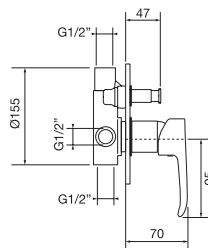

Monocomando doccia incasso con deviatore.
Built-in shower mixer with diverter.

Finitura Finish	Codice Code	Prezzo Price
Cromo Chrome	25131	€ 135,20

Con cartuccia a risparmio d'acqua
With water saving cartridge

Finitura Finish	Codice Code	Prezzo Price
Cromo Chrome	25131.R	€ 138,20

Confezione
Package
n° pz 001

Imballo
Packing
17x9x17 cm

ORC001

ORC459