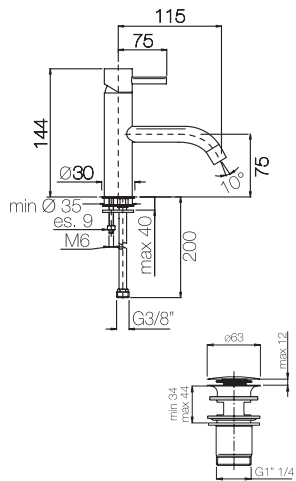

Monocomando lavabo con piletta click-clack.
Single lever basin mixer with click-clack outlet.

Finitura Finish	Codice Code	Prezzo Price
Cromo Chrome	26111	€ 192,50

Confezione Package n° pz 001 Imballo Packing 39x10x17 cm