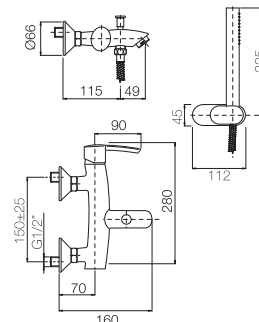

Monocomando vasca esterno con kit doccia.
Single lever bath mixer with shower kit.

Finitura Finish	Codice Code	Prezzo Price
Cromo Chrome	10900	€ 240,00