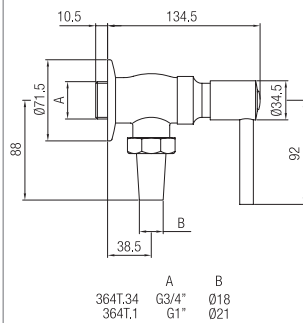

Passorapido esterno ritorno automatico.
Automatic external WC flush tap.

Finitura Finish	Ø	Codice Code	Prezzo Price
Cromo Chrome	3/4"	364T.34	€ 97,50
Cromo Chrome	1"	364T.1	€ 100,50

Confezione
Package
n° pz 001

Imballo
Packing
25x9x13 cm