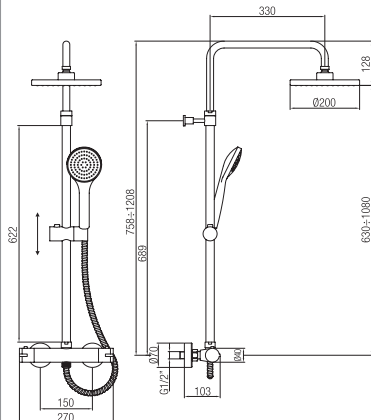

Colonna doccia telescopica con termostatico deviatore integrato completa di:
Soffione rotondo Ø 200 mm.
Deviatore integrato nel termostatico.
Flessibile doccia 1500 mm.
Doccetta tipo Globo.
Supporto doccia scorrevole.

*Telescopic column shower with thermostatic integrated diverter complete of:
Head shower Ø 200 mm.
Thermostatic integrated diverter.
Flexible hose 1500 mm.
Hand shower Globo line.
Sliding hand shower support.*

Finitura Finish	Codice Code	Prezzo Price
Cromo Chrome	437	€ 516,00

Confezione Package
n° pz 001
Imballo Packing
98x49x11 cm