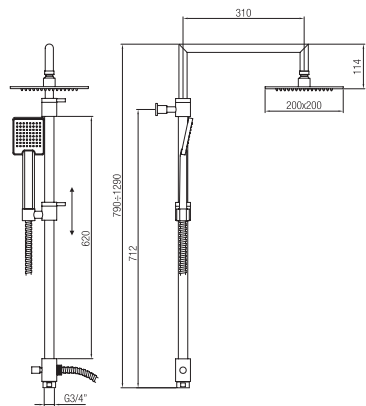

**F1**

**F3**

**F4**

Confezione  
Package  
n° pz 001

Imballo  
Packing  
98x49x11 cm

WATER RELAX

Colonna doccia telescopica senza miscelatore completa di:  
Soffione quadrato 200x200 mm.  
Flessibile 1500 mm.  
Doccetta tipo Pretty.  
Supporto doccia scorrevole.