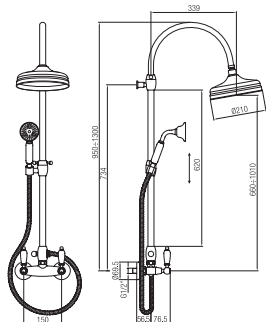

Colonna doccia completa di doccia esterno.
Complete column shower with external shower.

Confezione Package
n° pz 001

Imballo Packing
78x46x12 cm

Maniglia leva Swarovski
Handle with Swarovski lever

Maniglia sfera Swarovski
Handle with sphere Swarovski

Finitura Finish	Codice Code	Prezzo Price	Codice Code	Prezzo Price	Codice Code	Prezzo Price
Cromo Chrome	12185	€ 701,60	12185.SW	€ 832,80	12185.FW	€ 911,60
Ottone lucido Natural brass	12185.GI	€ 701,60	12185.GI.SW	€ 832,80	12185.GI.FW	€ 911,60
Cromo oro Chrome gold	12185.CD	€ 806,80	12185.CD.SW	€ 957,70	12185.CD.FW	€ 1048,30
Bronzato Bronze	12185.BR	€ 1052,40	12185.BR.SW	€ 1249,20	12185.BR.FW	€ 1367,40
Ramato Copper	12185.RA	€ 1052,40	12185.RA.SW	€ 1249,20	12185.RA.FW	€ 1367,40
Dark bronze	12185.DB	€ 1122,50	12185.DB.SW	€ 1332,40	12185.DB.FW	€ 1458,50
Dark copper	12185.DC	€ 1122,50	12185.DC.SW	€ 1332,40	12185.DC.FW	€ 1458,50
Cromo spazzolato Brushed chrome	12185.CS	€ 1122,50	12185.CS.SW	€ 1332,40	12185.CS.FW	€ 1458,50
Nichel antico Old nickel	12185.NA	€ 1122,50	12185.NA.SW	€ 1332,40	12185.NA.FW	€ 1458,50
Dorato Gold	12185.DO	€ 1403,20	12185.DO.SW	€ 1665,60	12185.DO.FW	€ 1823,20
Oro rosa Rose gold	12185.RS	€ 1613,60	12185.RS.SW	€ 1915,40	12185.RS.FW	€ 2096,60