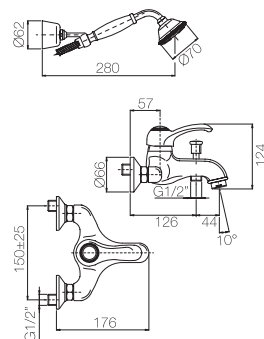

Confezione Package n° pz 001
Imballo Packing 26x17x19 cm

Maniglia leva bianca Handle with white lever **ORC381**

Finitura Finish	Codice Code	Prezzo Price
Cromo Chrome	10200	€ 239,60
Cromo oro Chrome gold	10200.CD	€ 275,50
Bronzato Bronze	10200.BR	€ 359,40
Ramato Copper	10200.RA	€ 359,40
Dark bronze	10200.DB	€ 383,30
Nichel antico Old nickel	10200.NA	€ 383,30
Dorato Gold	10200.DO	€ 479,20

Codice Code	Prezzo Price
10200.LB	€ 254,90
10200.CD.LB	€ 293,10
10200.BR.LB	€ 382,40
10200.RA.LB	€ 382,40
10200.DB.LB	€ 407,80
10200.NA.LB	€ 407,80
10200.DO.LB	€ 509,80

Maniglia leva wenge Handle with wenge lever **ORC383**

Finitura Finish	Codice Code	Prezzo Price
Cromo Chrome	10200.LW	€ 254,90
Cromo oro Chrome gold	10200.CD.LW	€ 293,10
Bronzato Bronze	10200.BR.LW	€ 382,40
Ramato Copper	10200.RA.LW	€ 382,40
Dark bronze	10200.DB.LW	€ 407,80
Nichel antico Old nickel	10200.NA.LW	€ 407,80
Dorato Gold	10200.DO.LW	€ 509,80

Maniglia leva Swarovski Handle with Swarovski lever **ORC385**

Codice Code	Prezzo Price
10200.SW	€ 313,90
10200.CD.SW	€ 361,00
10200.BR.SW	€ 470,90
10200.RA.SW	€ 470,90
10200.DB.SW	€ 502,20
10200.NA.SW	€ 502,20
10200.DO.SW	€ 627,80