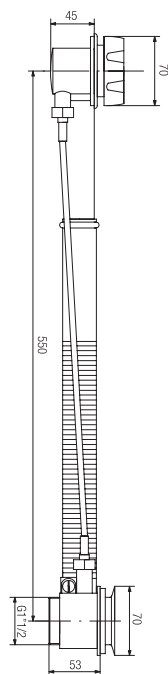

COLONNE VASCA
BATH COLUMNS

Colonna vasca lusso.
Column bath deluxe tub.

Finitura Finish	Codice Code	Prezzo Price
Cromo Chrome	529.L	€ 97,90
Bronzato Bronze	529.L.BR	€ 147,40
Ramato Copper	529.L.RA	€ 147,40
Dark bronze	529.L.DB	€ 156,60
Nichel antico Old nickel	529.L.NA	€ 156,60
Dorato Gold	529.L.DO	€ 195,00

Confezione
Package
n° pz 001

Imballo
Packing
65x8x8 cm