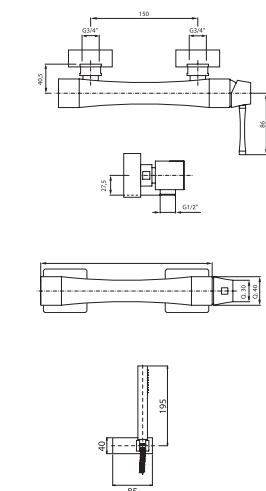

Monocomando doccia esterno con kit doccia.

External shower mixer with shower kit.

Finitura Finish	Codice Code	Prezzo Price
Cromo Chrome	19140	€ 431,30
Nero opaco Matt black	19140.NP	€ 603,80
Cromo spazzolato Brushed chrome	19140.CS	€ 690,00
Dorato Gold	19140.DO	€ 862,60

Confezione
Package
n° pz 001

Imballo
Packing
37x10x22 cm