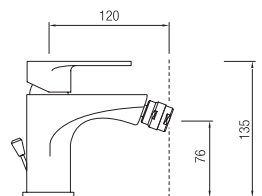

Con cartuccia a risparmio d'acqua  
With water saving cartridge

ORC015

Confezione  
Package  
n° pz 001

Imballo  
Packing  
36x9x22 cm

Finitura Finish	Codice Code	Prezzo Price
Cromo Chrome	<b>1490.R</b>	€ 191,40