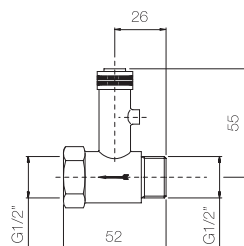

Valvola di sicurezza per alta
pressione 1/2" MF.
*Security valve for high pressure
1/2" MF.*

Finitura Finish	Codice Code	Prezzo Price
Cromo Chrome	076	€ 17,80

Confezione
Package
n° pz 020

Imballo
Packing
13x7x10 cm