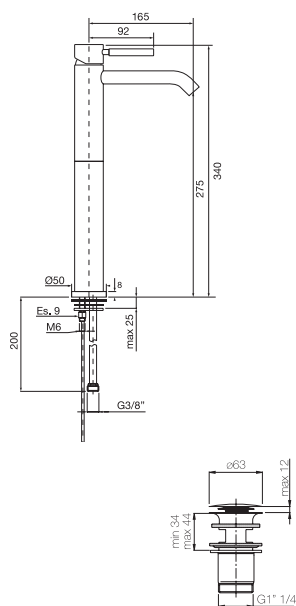

Monocomando lavabo alto con piletta click-clack.
Single lever high basin mixer with click-clack outlet.

Finitura Finish	Codice Code	Prezzo Price
Cromo Chrome	23191	€ 245,70
Nero opaco Matt black	23191.NP	€ 343,90
Nichel antico Old nickel	23191.NA	€ 393,10
Cromo spazzolato Brushed chrome	23191.CS	€ 393,10
Dorato Gold	23191.DO	€ 491,40
Oro rosa Rose gold	23191.RS	€ 565,10

Confezione
Package
n° pz 001

Imballo
Packing
43x8x28 cm