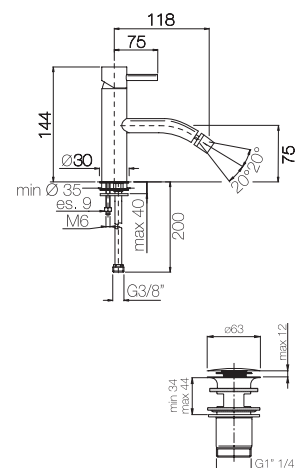

Monocomando bidet con piletta click-clack.
Single lever bidet mixer with click-clack outlet.

Finitura Finish	Codice Code	Prezzo Price
Cromo Chrome	26122	€ 192,50

Confezione Package n° pz 001 Imballo Packing 39x10x17 cm