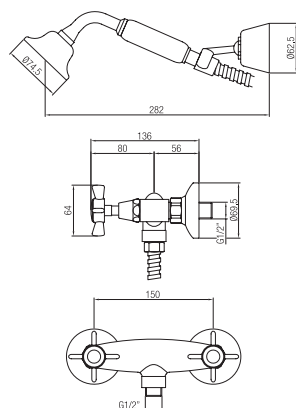

Gruppo doccia esterno con kit doccia.
External shower set with shower kit.

Confezione Package
n° pz 001

Imballo Packing
26x17x19 cm

ORC019

ORC028

ORC437 / ..438

Vitone normale
Normal valve

Finitura Finish	Codice Code	Prezzo Price
Cromo Chrome	10140	€ 193,00
Ottone lucido Natural brass	10140.GI	€ 193,00
Cromo oro Chrome gold	10140.CD	€ 221,90
Bronzato Bronze	10140.BR	€ 289,50
Ramato Copper	10140.RA	€ 289,50
Dark bronze	10140.DB	€ 308,80
Dark copper	10140.DC	€ 308,80
Cromo spazzolato Brushed chrome	10140.CS	€ 308,80
Nichel antico Old nickel	10140.NA	€ 308,80
Dorato Gold	10140.DO	€ 386,00
Oro rosa Rose gold	10140.RS	€ 443,90

Vitone ceramico rotazione 90°
Ceramic valve 90° of turn

Codice Code	Prezzo Price
10140.CER	€ 201,70
10140.GI.CER	€ 201,70
10140.CD.CER	€ 231,90
10140.BR.CER	€ 302,60
10140.RA.CER	€ 302,60
10140.DB.CER	€ 322,70
10140.DC.CER	€ 322,70
10140.CS.CER	€ 322,70
10140.NA.CER	€ 322,70
10140.DO.CER	€ 403,40
10140.RS.CER	€ 463,90