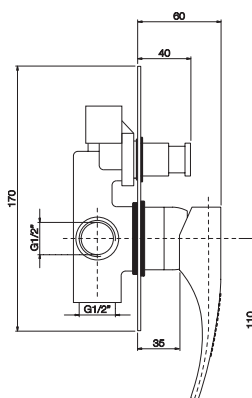

Monocomando doccia incasso
con deviatore.
*Built-in shower mixer with
diverter.*

Finitura Finish	Codice Code	Prezzo Price
Cromo Chrome	14131	€ 302,90
Dorato Gold	14131.DO	€ 605,80

Confezione
Package
n° pz 001

Imballo
Packing
17x9x17 cm