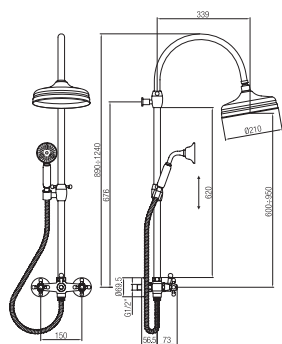

Colonna doccia completa di doccia esterno deviatore integrato.

Complete column shower with external shower integrated diverter.

Confezione Package n° pz 001

Imballo Packing 78x46x12 cm

ORC019

ORC028

ORC435 /..436

Vitone normale
Normal valve

Finitura Finish	Codice Code	Prezzo Price
Cromo Chrome	6086	€ 642,50
Ottone lucido Natural brass	6086.GI	€ 642,50
Cromo oro Chrome gold	6086.CD	€ 738,80
Bronzato Bronze	6086.BR	€ 963,80
Ramato Copper	6086.RA	€ 963,80
Dark bronze	6086.DB	€ 1028,00
Dark copper	6086.DC	€ 1028,00
Cromo spazzolato Brushed chrome	6086.CS	€ 1028,00
Nichel antico Old nickel	6086.NA	€ 1028,00
Dorato Gold	6086.DO	€ 1285,00
Oro rosa Rose gold	6086.RS	€ 1477,00

Vitone ceramico rotazione 90°
Ceramic valve 90° of turn

Codice Code	Prezzo Price
6086.CER	€ 651,20
6086.GI.CER	€ 651,20
6086.CD.CER	€ 748,80
6086.BR.CER	€ 976,80
6086.RA.CER	€ 976,80
6086.DB.CER	€ 1041,90
6086.DC.CER	€ 1041,90
6086.CS.CER	€ 1041,90
6086.NA.CER	€ 1041,90
6086.DO.CER	€ 1302,40
6086.RS.CER	€ 1497,70