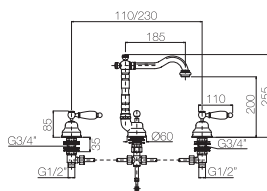

Batteria lavabo con scarico automatico.
Basin set with pop up waste.

Confezione Package
n° pz 001

Imballo Packing
37x10x22 cm

Maniglia leva Swarovski
Handle with Swarovski lever

Maniglia sfera Swarovski
Handle with sphere Swarovski

Finitura Finish	Codice Code	Prezzo Price	Codice Code	Prezzo Price	Codice Code	Prezzo Price
Cromo Chrome	12154	€ 315,50	12154.SW	€ 446,70	12154.FW	€ 525,50
Ottone lucido Natural brass	12154.GI	€ 315,50	12154.GI.SW	€ 446,70	12154.GI.FW	€ 525,50
Cromo oro Chrome gold	12154.CD	€ 362,80	12154.CD.SW	€ 513,70	12154.CD.FW	€ 604,30
Bronzato Bronze	12154.BR	€ 473,30	12154.BR.SW	€ 670,00	12154.BR.FW	€ 788,30
Ramato Copper	12154.RA	€ 473,30	12154.RA.SW	€ 670,00	12154.RA.FW	€ 788,30
Dark bronze	12154.DB	€ 504,80	12154.DB.SW	€ 714,70	12154.DB.FW	€ 840,80
Dark copper	12154.DC	€ 504,80	12154.DC.SW	€ 714,70	12154.DC.FW	€ 840,80
Cromo spazzolato Brushed chrome	12154.CS	€ 504,80	12154.CS.SW	€ 714,70	12154.CS.FW	€ 840,80
Nichel antico Old nickel	12154.NA	€ 504,80	12154.NA.SW	€ 714,70	12154.NA.FW	€ 840,80
Dorato Gold	12154.DO	€ 631,00	12154.DO.SW	€ 893,40	12154.DO.FW	€ 1051,00
Oro rosa Rose gold	12154.RS	€ 725,60	12154.RS.SW	€ 1027,40	12154.RS.FW	€ 1208,60