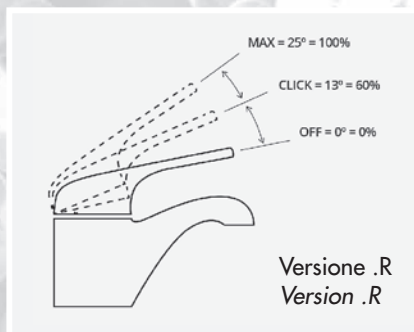

Per garantire l'ottimale funzionamento del prodotto si consiglia l'installazione di rubinetti filtro sottolavabo ispezionabili Porta & Bini articoli: 538, 539 e 540.

TECHNICAL SPECIFICATION

- › Temperature range max 80°C - recommended 60°C.
- › Optimal water supply pressure 3 bar continual.
- › Difference of hot/cold pressure max 1 bar recommended minimum possible.
- › In the event of pressure over 5 bar, install a centralized pressure reducer.

NOTE: Stainless steel hoses are provided as standard equipment for easy installation; copper supply tubes are available as an optional accessory or with advance notice.

Version .R means with water saving and temperature adjustment cartridge.

NOTE: Cartridge is supplied with hot limit ring in the middle position. To save hot water and avoid scalding, the ring may be adjusted so the ring pin contacts the stop before the faucet handle reaches the full hot water position. Water flow optimization thanks to a mid-way stop at 60% of the lever stroke that provides up to 50% water saving.

In order to allow optimal product operation is recommended to connect hot and cold waterlines to the angle stop filter valves Porta & Bini items code: 538, 539 and 540.