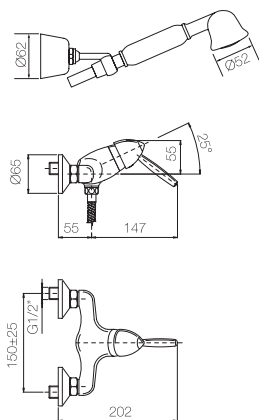

Monocomando doccia esterno con kit doccia.

External shower mixer with shower kit.

ORC006

ORC377

Confezione Package
n° pz 001

Imballo Packing

39x10x17 cm

Maniglia leva bianca
Handle with white lever

ORC376

Finitura Finish	Codice Code	Prezzo Price
Cromo Chrome	8040	€ 190,40
Cromo oro Chrome gold	8040.CD	€ 218,90
Bronzato Bronze	8040.BR	€ 285,60
Dark bronze	8040.DB	€ 304,60
Nichel antico Old nickel	8040.NA	€ 304,60

Codice Code	Prezzo Price
8040.LB	€ 199,10
8040.CD.LB	€ 228,90
8040.BR.LB	€ 298,60
8040.DB.LB	€ 318,50
8040.NA.LB	€ 318,50