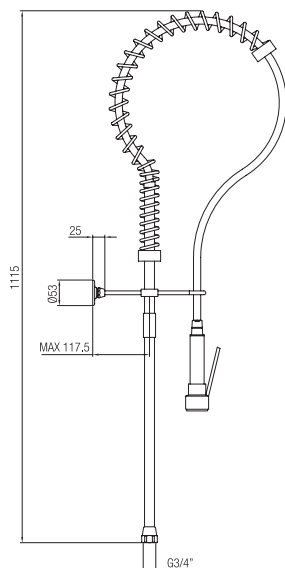

Colonna con doccia prelavaggio stoviglie.

Kitchen column with shower washing dishes.

Finitura Finish	Codice Code	Prezzo Price
Cromo Chrome	5601	€ 357,10

Confezione
Package
n° pz 001

Imballo
Packing
78x30x12 cm