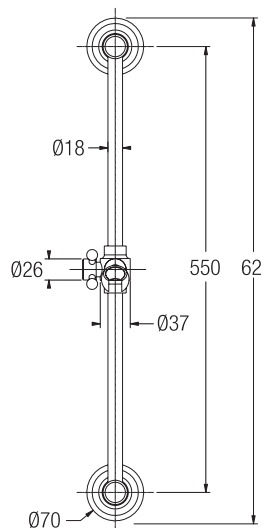

Saliscendi stile classico asta
Ø18 lunghezza cm 60.
*Classic sliding rail with round
pole Ø18 lenght cm 60.*

Finitura Finish	Codice Code	Prezzo Price
Cromo Chrome	4560	€ 154,20
Bronzato Bronze	4560.BR	€ 231,30
Ramato Copper	4560.RA	€ 231,30
Dark bronze	4560.DB	€ 246,80
Nichel antico Old nickel	4560.NA	€ 246,80
Dorato Gold	4560.DO	€ 308,40

Confezione
Package
n° pz 001

Imballo
Packing
69x11x18 cm