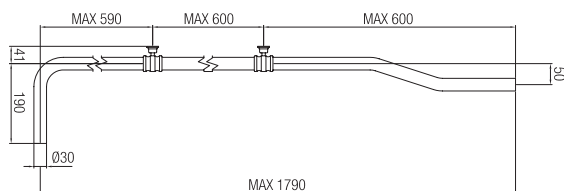

Finitura Finish	Codice Code	Prezzo Price
Cromo Chrome	Z.02	€ 141,80
Bronzato Bronze	Z.02.BR	€ 245,70
Ramato Copper	Z.02.RA	€ 245,70
Dark bronze	Z.02.DB	€ 270,30
Nichel antico Old nickel	Z.02.NA	€ 270,30
Dorato Gold	Z.02.DO	€ 311,00

Confezione
Package
n° pz 001

Imballo
Packing
70x7x30 cm

	A	B
571.50	Ø55	Ø50
571.55	Ø60	Ø55
571.60	Ø65	Ø60

Morsetto WC per Z.02 in gomma bianca per vaso.

Z.02 WC gasket in white rubber for toilet bowl.

Ø mm	Codice Code	Prezzo Price
50	571.50	€ 7,50
55	571.55	€ 7,50
60	571.60	€ 7,50

Confezione
Package
n° pz 010

Imballo
Packing
13x7x10 cm