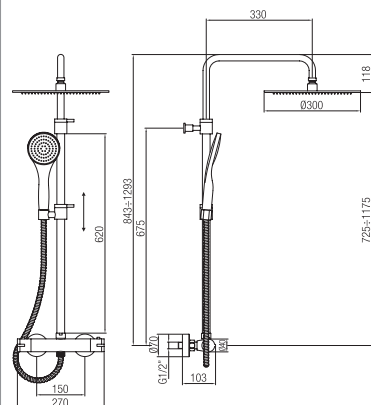

COLONNE DOCCIA CON TERMOSTATICI
THERMOSTATIC WITH COLUMN SHOWERS

Colonna doccia telescopica con termostatico deviatore integrato completa di:
Soffione rotondo Ø 300 mm.
Deviatore integrato nel termostatico.
Flessibile doccia Silver 1500 mm.
Doccetta tipo Sally.
Supporto doccia scorrevole.

*Telescopic column shower with thermostatic integrated diverter complete of:
Head shower Ø 300 mm.
Thermostatic integrated diverter.
Silver flexible hose 1500 mm.
Hand shower Sally line.
Sliding hand shower support.*

Finitura Finish	Codice Code	Prezzo Price
Cromo Chrome	436	€ 759,00

Confezione Package
n° pz 001
Imballo Packing
78x46x12 cm