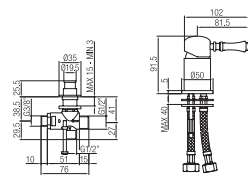

Monocomando bordo vasca con deviatore.
Bath border mixer with diverter.

Confezione Package
n° pz 001

Imballo Packing
17x9x17 cm

Finitura Finish	Codice Code	Prezzo Price	Codice Code	Prezzo Price	Codice Code	Prezzo Price
Cromo Chrome	40282	€ 171,10	40282.LB	€ 176,40	40282.SW	€ 208,30
Ottone lucido Natural brass	40282.GI	€ 171,10	40282.GI.LB	€ 176,40	40282.GI.SW	€ 208,30
Cromo oro Chrome gold	40282.CD	€ 196,80	40282.CD.LB	€ 202,90	40282.CD.SW	€ 239,50
Bronzato Bronze	40282.BR	€ 256,70	40282.BR.LB	€ 264,60	40282.BR.SW	€ 312,50
Ramato Copper	40282.RA	€ 256,70	40282.RA.LB	€ 264,60	40282.RA.SW	€ 312,50
Dark bronze	40282.DB	€ 273,80	40282.DB.LB	€ 282,30	40282.DB.SW	€ 333,30
Dark copper	40282.DC	€ 273,80	40282.DC.LB	€ 282,30	40282.DC.SW	€ 333,30
Cromo spazzolato Brushed chrome	40282.CS	€ 273,80	40282.CS.LB	€ 282,30	40282.CS.SW	€ 333,30
Nichel antico Old nickel	40282.NA	€ 273,80	40282.NA.LB	€ 282,30	40282.NA.SW	€ 333,30
Dorato Gold	40282.DO	€ 342,20	40282.DO.LB	€ 352,80	40282.DO.SW	€ 416,60
Oro rosa Rose gold	40282.RS	€ 393,50	40282.RS.LB	€ 405,70	40282.RS.SW	€ 479,00

Maniglia leva bianca
Handle with white lever

ORC421

Maniglia leva Swarovski
Handle with Swarovski lever

ORC425

Monocomando lavello alto con canna girevole.
High single lever sink mixer swivel spout.

Confezione Package
n° pz 001

Imballo Packing
43x8x28 cm