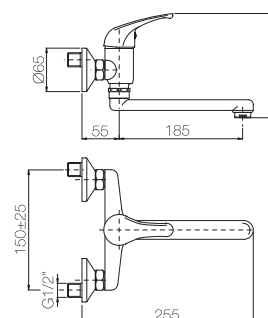

Monocomando lavello a muro.
Wall single lever sink mixer.

Finitura Finish	Codice Code	Prezzo Price
Cromo Chrome	250	€ 100,70

Confezione
Package
n° pz 001

Imballo
Packing
25x9x13 cm