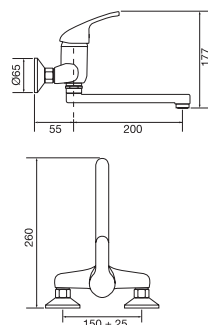

Monocomando lavello muro.
Wall single lever sink mixer.

Confezione Package
n° pz 001

Imballo Packing
25x9x13 cm

Finitura Finish	Codice Code	Prezzo Price
Cromo Chrome	22150	€ 97,90
Colorato bianco White colored	22150.CT2	€ 122,40

Con cartuccia a risparmio d'acqua
With water saving cartridge

Finitura Finish	Codice Code	Prezzo Price
Cromo Chrome	22150.R	€ 100,90