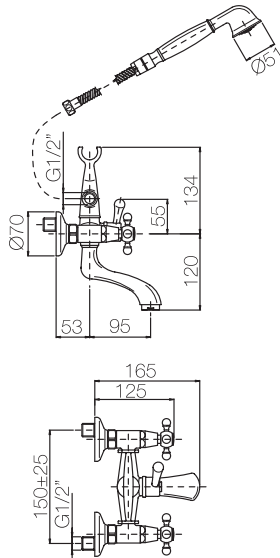

Batteria bidet con scarico.
Bidet set with pop up waste.

Vitone normale
Normal valve

Vitone ceramico rotazione 90°
Ceramic valve 90° of turn

Finitura Finish	Codice Code	Prezzo Price
Cromo Chrome	3003	€ 213,90
Ottone lucido Natural brass	3003.GI	€ 213,90
Cromo oro Chrome gold	3003.CD	€ 246,00
Bronzato Bronze	3003.BR	€ 320,90
Ramato Copper	3003.RA	€ 320,90
Dark bronze	3003.DB	€ 342,20
Nichel antico Old nickel	3003.NA	€ 342,20
Dorato Gold	3003.DO	€ 427,80

Codice Code	Prezzo Price
3003.CER	€ 222,70
3003.GI.CER	€ 222,70
3003.CD.CER	€ 256,10
3003.BR.CER	€ 334,10
3003.RA.CER	€ 334,10
3003.DB.CER	€ 356,30
3003.NA.CER	€ 356,30
3003.DO.CER	€ 445,40

Confezione
Package
n° pz 001

Imballo
Packing
37x10x22 cm

Gruppo vasca esterno con kit doccia.
External bath set with shower kit.

Vitone normale
Normal valve

Vitone ceramico rotazione 90°
Ceramic valve 90° of turn

Finitura Finish	Codice Code	Prezzo Price
Cromo Chrome	3000	€ 238,90
Ottone lucido Natural brass	3000.GI	€ 238,90
Cromo oro Chrome gold	3000.CD	€ 274,70
Bronzato Bronze	3000.BR	€ 358,40
Ramato Copper	3000.RA	€ 358,40
Dark bronze	3000.DB	€ 382,20
Nichel antico Old nickel	3000.NA	€ 382,20
Dorato Gold	3000.DO	€ 477,80

Codice Code	Prezzo Price
3000.CER	€ 247,70
3000.GI.CER	€ 247,70
3000.CD.CER	€ 284,80
3000.BR.CER	€ 371,60
3000.RA.CER	€ 371,60
3000.DB.CER	€ 396,30
3000.NA.CER	€ 396,30
3000.DO.CER	€ 495,40

Confezione
Package
n° pz 001

Imballo
Packing
27x17x24 cm