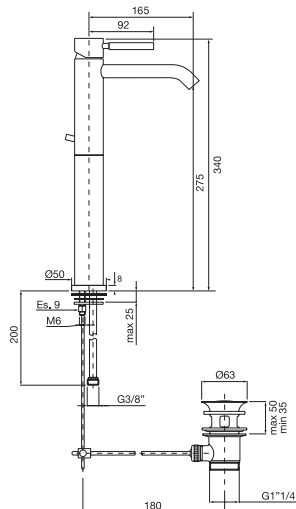

Monocomando lavabo alto con scarico automatico.
Single lever high basin mixer with pop up waste.

Finitura Finish	Codice Code	Prezzo Price
Cromo Chrome	23190	€ 220,30
Nero opaco Matt black	23190.NP	€ 308,40
Nichel antico Old nickel	23190.NA	€ 352,40
Cromo spazzolato Brushed chrome	23190.CS	€ 352,40
Dorato Gold	23190.DO	€ 440,60
Oro rosa Rose gold	23190.RS	€ 506,70

Confezione
Package
n° pz 001

Imballo
Packing
43x8x28 cm