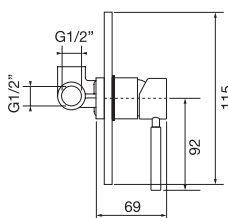

Monocomando doccia incasso.

Built-in shower mixer.

Finitura Finish	Codice Code	Prezzo Price
Cromo Chrome	23130	€ 82,00
Nero opaco Matt black	23130.NP	€ 114,80
Nichel antico Old nickel	23130.NA	€ 131,20
Cromo spazzolato Brushed chrome	23130.CS	€ 131,20
Dorato Gold	23130.DO	€ 164,00
Oro rosa Rose gold	23130.RS	€ 188,60

ORC001

ORC254

Confezione
Package
n° pz 001

Imballo
Packing
17x9x17 cm