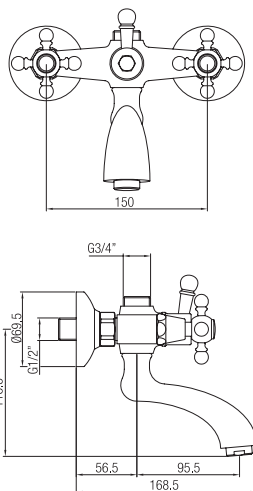

Gruppo esterno con attacco sup.
e bocca di erogazione.

External shower set with superior
connection and spout.

Confezione
Package
n° pz 001

Imballo
Packing
26x17x19 cm

ORC019

ORC028

ORC048

ORC435
/..436

Vitone normale
Normal valve

Finitura Finish	Codice Code	Prezzo Price
Cromo Chrome	6004	€ 171,50
Ottone lucido Natural brass	6004.GI	€ 171,50
Cromo oro Chrome gold	6004.CD	€ 197,20
Bronzato Bronze	6004.BR	€ 257,20
Ramato Copper	6004.RA	€ 257,20
Dark bronze	6004.DB	€ 274,40
Dark copper	6004.DC	€ 274,40
Cromo spazzolato Brushed chrome	6004.CS	€ 274,40
Nichel antico Old nickel	6004.NA	€ 274,40
Dorato Gold	6004.DO	€ 343,00
Oro rosa Rose gold	6004.RS	€ 394,40

Vitone ceramico rotazione 90°
Ceramic valve 90° of turn

Codice Code	Prezzo Price
6004.CER	€ 180,30
6004.GI.CER	€ 180,30
6004.CD.CER	€ 207,30
6004.BR.CER	€ 270,40
6004.RA.CER	€ 270,40
6004.DB.CER	€ 288,40
6004.DC.CER	€ 288,40
6004.CS.CER	€ 288,40
6004.NA.CER	€ 288,40
6004.DO.CER	€ 360,60
6004.RS.CER	€ 414,60