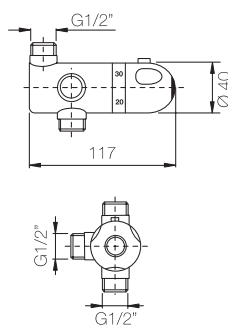

Miscelatore termostatico
sottoboiler.
Boiler thermostatic mixer.

Finitura Finish	Codice Code	Prezzo Price
Cromo Chrome	410	€ 103,20

Confezione
Package
n° pz 001

Imballo
Packing
17x7x12 cm