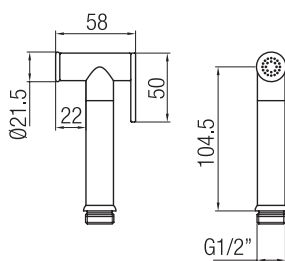

Doccetta in ottone con pulsante.
Shut-off hand shower in brass.

Finitura Finish	Codice Code	Prezzo Price
Cromo Chrome	4434	€ 38,70
Nero opaco Matt black	4434.NP	€ 58,40
Cromo spazzolato Brushed chrome	4434.CS	€ 69,40
Nichel satinato Satin nickel	4434.NS	€ 69,40
Dorato Gold	4434.DO	€ 82,50

Confezione
Package
n° pz 001

Imballo
Packing
17x7x12 cm