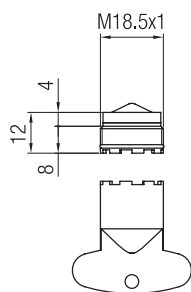

Aeratore cachè con chiave
18x1 M.
18x1 M cachè aerator with key.

Codice Code	Prezzo Price
285.18	€ 5,30

Confezione
Package
n° pz 100

Imballo
Packing
14x6x6 cm