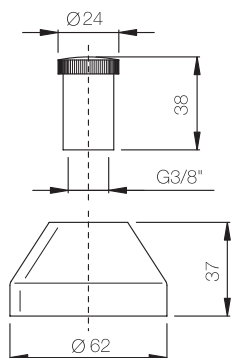

Arresto ad incasso a sfera cappuccio chiuso con asta e sfera estraibili.
Built-in stopcock closed hook spherical valve with pole and sphere pull-out.

Finitura Finish	Codice Code	Prezzo Price
Cromo Chrome	025	€ 21,90

Confezione
Package
n° pz 020

Imballo
Packing
13x7x10 cm