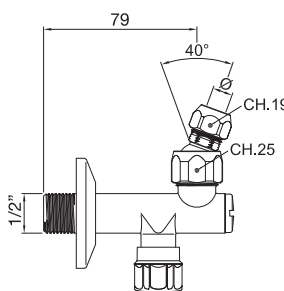

Rubinetto sottolavabo con filtro e
snodo Ø 10 mm.
*Underbasin tap with filter and
joint connection Ø 10 mm.*

Finitura Finish	Codice Code	Prezzo Price
Cromo Chrome	538	€ 14,80
Bronzato Bronze	538.BR	€ 32,90
Ramato Copper	538.RA	€ 32,90
Dark bronze	538.DB	€ 35,00
Nichel antico Old nickel	538.NA	€ 35,00
Dorato Gold	538.DO	€ 39,20
Oro rosa Rose gold	538.RS	€ 45,10

Confezione
Package
n° pz 020

Imballo
Packing
13x7x10 cm