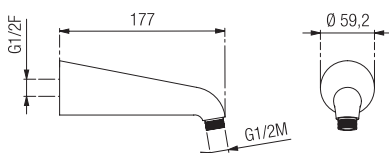

Finitura Finish	Codice Code	Prezzo Price
Cromo Chrome	710.A	€ 32,40

Confezione
Package
n° pz 001

Imballo
Packing
38x7x16 cm