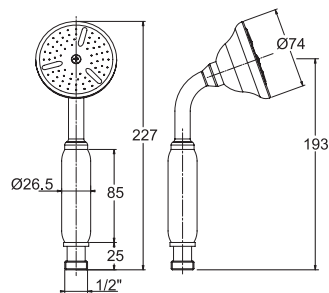

Doccetta monogetto.
Hand shower one jet.

Finitura Finish	Codice Code	Prezzo Price
Cromo Chrome	755	€ 35,20
Bronzato Bronze	755.BR	€ 50,10
Ramato Copper	755.RA	€ 50,10
Dark bronze	755.DB	€ 54,50
Nichel antico Old nickel	755.NA	€ 54,50
Dorato Gold	755.DO	€ 62,30

Confezione
Package
n° pz 001

Imballo
Packing
25x9x13 cm