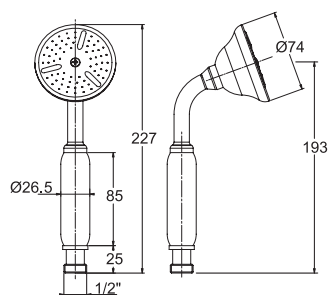

Doccetta monogetto anticalcare.
Antiscale one jet hand shower.

Finitura Finish	Codice Code	Prezzo Price
Cromo Chrome	4426	€ 39,20
Bronzato Bronze	4426.BR	€ 53,20
Ramato Copper	4426.RA	€ 53,20
Dark bronze	4426.DB	€ 57,50
Nichel antico Old nickel	4426.NA	€ 57,50
Dorato Gold	4426.DO	€ 65,40

Confezione
Package
n° pz 001

Imballo
Packing
25x9x13 cm