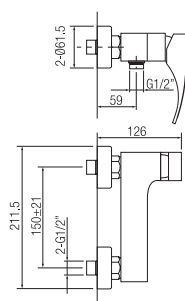

Monocomando doccia esterno senza kit doccia.

External shower mixer without shower kit.

Finitura Finish	Codice Code	Prezzo Price
Cromo Chrome	14141	€ 438,20
Dorato Gold	14141.DO	€ 876,40

Confezione
Package
n° pz 001

Imballo
Packing
26x17x19 cm