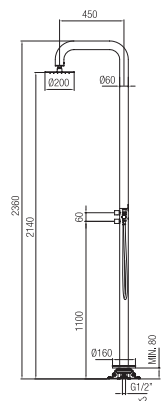

Colonna doccia in acciaio inox AISI 316L con miscelatore, soffione e doccia.

Column shower stainless steel AISI 316L with mixer, head and hand shower.

Finitura Finish	Codice Code	Prezzo Price
Acciaio spazzolato Brushed stainless steel	4570	€ 4150,00

Confezione
Package
n° pz 001

Imballo
Packing
130x80x23 cm