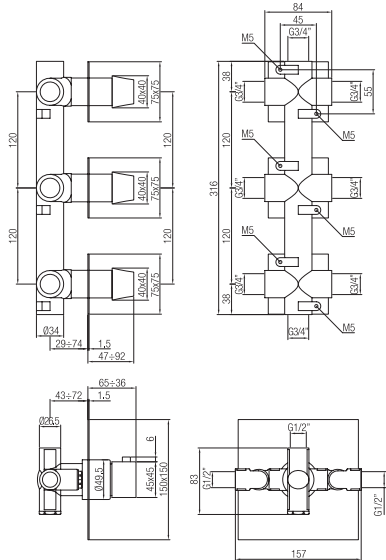

Termostatico incasso doccia con tre dispositivi d'arresto.

Thermostatic built-in shower mixer with three control devices.

Finitura Finish	Codice Code	Prezzo Price
Cromo Chrome	7311	€ 873,90
Nero opaco Matt black	7311.NP	€ 1223,00
Nichel satinato Satin nickel	7311.NS	€ 1398,00

Confezione
Package
n° pz 001

Imballo
Packing
36x16x25 cm

WATER RELAX