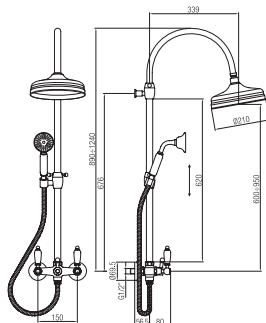

Colonna doccia completa di doccia esterno deviatore integrato.
Complete column shower with external shower integrated diverter.

Confezione Package
n° pz 001

Imballo Packing
78x46x12 cm

Maniglia leva Swarovski
Handle with Swarovski lever

Maniglia sfera Swarovski
Handle with sphere Swarovski

Finitura Finish	Codice Code	Prezzo Price	Codice Code	Prezzo Price	Codice Code	Prezzo Price
Cromo Chrome	12186	€ 677,50	12186.SW	€ 808,80	12186.FW	€ 887,50
Ottone lucido Natural brass	12186.GI	€ 677,50	12186.GI.SW	€ 808,80	12186.GI.FW	€ 887,50
Cromo oro Chrome gold	12186.CD	€ 779,10	12186.CD.SW	€ 930,10	12186.CD.FW	€ 1020,60
Bronzato Bronze	12186.BR	€ 1016,20	12186.BR.SW	€ 1213,20	12186.BR.FW	€ 1331,30
Ramato Copper	12186.RA	€ 1016,20	12186.RA.SW	€ 1213,20	12186.RA.FW	€ 1331,30
Dark bronze	12186.DB	€ 1084,00	12186.DB.SW	€ 1294,00	12186.DB.FW	€ 1420,00
Dark copper	12186.DC	€ 1084,00	12186.DC.SW	€ 1294,00	12186.DC.FW	€ 1420,00
Cromo spazzolato Brushed chrome	12186.CS	€ 1084,00	12186.CS.SW	€ 1294,00	12186.CS.FW	€ 1420,00
Nichel antico Old nickel	12186.NA	€ 1084,00	12186.NA.SW	€ 1294,00	12186.NA.FW	€ 1420,00
Dorato Gold	12186.DO	€ 1355,00	12186.DO.SW	€ 1617,60	12186.DO.FW	€ 1775,00
Oro rosa Rose gold	12186.RS	€ 1558,20	12186.RS.SW	€ 1860,00	12186.RS.FW	€ 2041,00