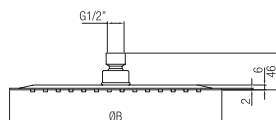

ØB
7780.B.20 Ø200
7780.B.30 Ø300

Soffione in acciaio inox ultrasottile.
Head shower in stainless steel ultra flat.

Finitura Finish	Ø mm	Codice Code	Prezzo Price
Cromo Chrome	200	7780.B.20	€ 131,50
Cromo Chrome	300	7780.B.30	€ 201,50

Confezione
Package
n° pz 001

Imballo
Packing
20x20x6 / 30x30x6 cm