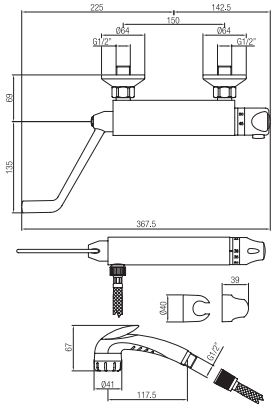

Miscelatore termostatico leva clinica attacco 1/2" con kit doccia a pulsante.
Thermostatic clinic lever shower mixer 1/2" con. with button shower kit.

Finitura Finish	Codice Code	Prezzo Price
Cromo Chrome	442.LC	€ 206,50

Confezione
Package
n° pz 001

Imballo
Packing
36x9x22 cm