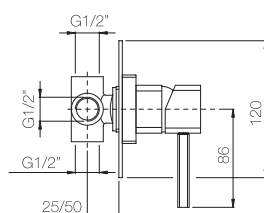

Monocomando doccia incasso.
Built-in shower mixer.

Finitura Finish	Codice Code	Prezzo Price
Cromo Chrome	16130	€ 134,30
Nichel antico Old nickel	16130.NA	€ 214,80
Cromo spazzolato Brushed chrome	16130.CS	€ 214,80
Dorato Gold	16130.DO	€ 268,60

Confezione
Package
n° pz 001

Imballo
Packing
17x9x17 cm