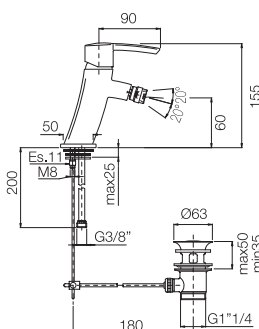

Monocomando bidet con scarico automatico.
Single lever bidet mixer with pop up waste.

Finitura Finish	Codice Code	Prezzo Price
Cromo Chrome	10920	€ 175,50

Confezione
Package
n° pz 001

Imballo
Packing
39x10x17 cm