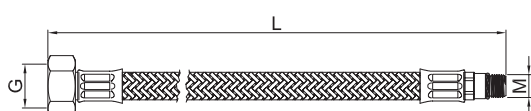

G 3/8" M 10x1

Finitura Finish	L cm	Codice Code	Prezzo Price
Cromo Chrome	35	F001.38.35	€ 4,70
Cromo Chrome	50	F001.38.50	€ 6,60
Cromo Chrome	75	F001.38.75	€ 7,20

G 1/2" M 10x1

L cm	Codice Code	Prezzo Price
35	F001.12.35	€ 4,70
50	F001.12.50	€ 6,60
75	F001.12.75	€ 7,20