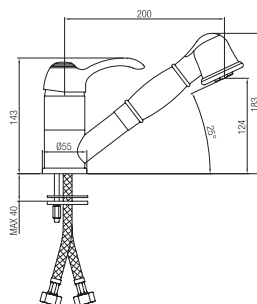

Confezione
Package
n° pz 001

Imballo
Packing
39x10x17 cm