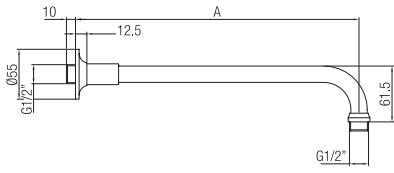

A	
810.A.30	300
810.A.35	350
810.A.40	400
810.A.45	450
810.A.50	500
810.A.60	600

Finitura Finish	L mm	Codice Code	Prezzo Price	L mm	Codice Code	Prezzo Price
Cromo Chrome	300	810.A.30	€ 68,00	450	810.A.45	€ 89,90
Bronzato Bronze	300	810.A.30.BR	€ 102,00	450	810.A.45.BR	€ 134,80
Ramato Copper	300	810.A.30.RA	€ 102,00	450	810.A.45.RA	€ 134,80
Dark bronze	300	810.A.30.DB	€ 108,80	450	810.A.45.DB	€ 143,80
Nichel antico Old nickel	300	810.A.30.NA	€ 108,80	450	810.A.45.NA	€ 143,80
Dorato Gold	300	810.A.30.DO	€ 136,00	450	810.A.45.DO	€ 179,80
Cromo Chrome	350	810.A.35	€ 74,60	500	810.A.50	€ 98,70
Bronzato Bronze	350	810.A.35.BR	€ 111,90	500	810.A.50.BR	€ 148,00
Ramato Copper	350	810.A.35.RA	€ 111,90	500	810.A.50.RA	€ 148,00
Dark bronze	350	810.A.35.DB	€ 119,30	500	810.A.50.DB	€ 157,90
Nichel antico Old nickel	350	810.A.35.NA	€ 119,30	500	810.A.50.NA	€ 157,90
Dorato Gold	350	810.A.35.DO	€ 149,20	500	810.A.50.DO	€ 197,40
Cromo Chrome	400	810.A.40	€ 81,20	600	810.A.60	€ 122,80
Bronzato Bronze	400	810.A.40.BR	€ 121,80	600	810.A.60.BR	€ 184,20
Ramato Copper	400	810.A.40.RA	€ 121,80	600	810.A.60.RA	€ 184,20
Dark bronze	400	810.A.40.DB	€ 129,90	600	810.A.60.DB	€ 196,40
Nichel antico Old nickel	400	810.A.40.NA	€ 129,90	600	810.A.60.NA	€ 196,40
Dorato Gold	400	810.A.40.DO	€ 162,40	600	810.A.60.DO	€ 245,60

Confezione
Package
n° pz 001

Imballo
Packing

35x8x3 / 35x8x3 / 50x10x8 cm