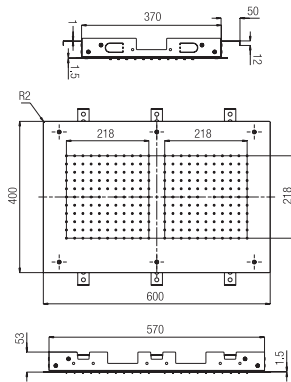

Soffione a soffitto rettangolare.
Rectangular ceiling shower head.

Finitura Finish	Codice Code	Prezzo Price
Cromo Chrome	7536	€ 1238,00

Confezione
Package
n° pz 001

Imballo
Packing
70x50x25 cm