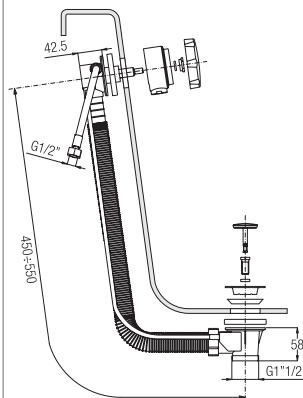

Colonna vasca in polipropilene con aeratore.

Column bath tub in polypropylene with aerator.

Finitura Finish	Codice Code	Prezzo Price
Cromo Chrome	574	€ 120,00

Confezione
Package
n° pz 001

Imballo
Packing
37x10x22 cm