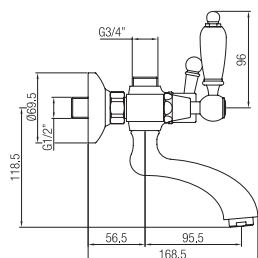

Finitura Finish	Codice Code	Prezzo Price	Codice Code	Prezzo Price	Codice Code	Prezzo Price
Cromo Chrome	12104	€ 206,00	12104.SW	€ 337,40	12104.FW	€ 416,00
Ottone lucido Natural brass	12104.GI	€ 206,00	12104.GI.SW	€ 337,40	12104.GI.FW	€ 416,00
Cromo oro Chrome gold	12104.CD	€ 236,90	12104.CD.SW	€ 388,00	12104.CD.FW	€ 478,40
Bronzato Bronze	12104.BR	€ 309,00	12104.BR.SW	€ 506,10	12104.BR.FW	€ 624,00
Ramato Copper	12104.RA	€ 309,00	12104.RA.SW	€ 506,10	12104.RA.FW	€ 624,00
Dark bronze	12104.DB	€ 329,60	12104.DB.SW	€ 539,80	12104.DB.FW	€ 665,60
Dark copper	12104.DC	€ 329,60	12104.DC.SW	€ 539,80	12104.DC.FW	€ 665,60
Cromo spazzolato Brushed chrome	12104.CS	€ 329,60	12104.CS.SW	€ 539,80	12104.CS.FW	€ 665,60
Nichel antico Old nickel	12104.NA	€ 329,60	12104.NA.SW	€ 539,80	12104.NA.FW	€ 665,60
Dorato Gold	12104.DO	€ 412,00	12104.DO.SW	€ 674,80	12104.DO.FW	€ 832,00
Oro rosa Rose gold	12104.RS	€ 473,80	12104.RS.SW	€ 776,00	12104.RS.FW	€ 956,80