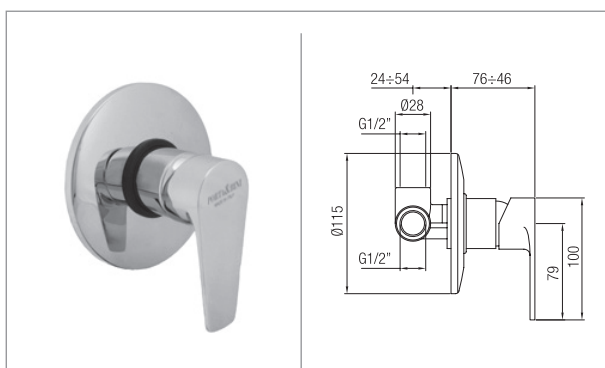

Confezione Package  
n° pz 001 Imballo Packing  
25x9x13 cm

Finitura Finish	Codice Code	Prezzo Price
Cromo Chrome	1441	€ 93,00

Con cartuccia a risparmio d'acqua  
With water saving cartridge

Finitura Finish	Codice Code	Prezzo Price
Cromo Chrome	1441.R	€ 96,00