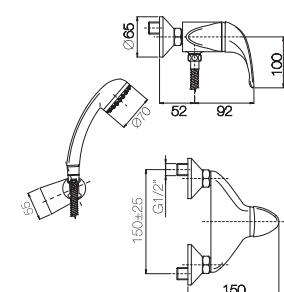

Monocomando doccia esterno con kit doccia.
External shower mixer with shower kit.

Finitura Finish	Codice Code	Prezzo Price
Cromo Chrome	940	€ 151,80
Bronzato Bronze	940.BR	€ 227,70
Nichel antico Old nickel	940.NA	€ 242,80

Confezione Package n° pz 001 Imballo Packing 26x17x19 cm