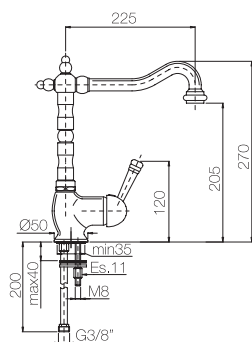

Finitura Finish	Codice Code	Prezzo Price
Cromo Chrome	10570	€ 209,40
Ottone lucido Natural brass	10570.GI	€ 209,40
Cromo oro Chrome gold	10570.CD	€ 240,80
Bronzato Bronze	10570.BR	€ 314,10
Ramato Copper	10570.RA	€ 314,10
Dark bronze	10570.DB	€ 335,00
Dark copper	10570.DC	€ 335,00
Cromo spazzolato Brushed chrome	10570.CS	€ 335,00
Nichel antico Old nickel	10570.NA	€ 335,00
Dorato Gold	10570.DO	€ 418,80
Oro rosa Rose gold	10570.RS	€ 481,60

Maniglia leva bianca
Handle with white lever

Codice Code	Prezzo Price
10570.LB	€ 218,10
10570.GI.LB	€ 218,10
10570.CD.LB	€ 250,80
10570.BR.LB	€ 327,20
10570.RA.LB	€ 327,20
10570.DB.LB	€ 348,90
10570.DC.LB	€ 348,90
10570.CS.LB	€ 348,90
10570.NA.LB	€ 348,90
10570.DO.LB	€ 436,20
10570.RS.LB	€ 501,60

Maniglia leva Swarovski
Handle with Swarovski lever

Codice Code	Prezzo Price
10570.SW	€ 285,50
10570.GI.SW	€ 285,50
10570.CD.SW	€ 328,30
10570.BR.SW	€ 428,30
10570.RA.SW	€ 428,30
10570.DB.SW	€ 456,80
10570.DC.SW	€ 456,80
10570.CS.SW	€ 456,80
10570.NA.SW	€ 456,80
10570.DO.SW	€ 571,00
10570.RS.SW	€ 656,60