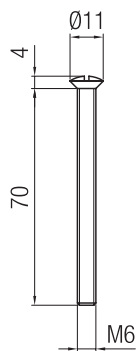

Vite per piastra a pavimento
70 mm in ottone.

*Floor plate screw 70 mm in
brass.*

Finitura Finish	Codice Code	Prezzo Price
Cromo Chrome	355	€ 3,00
Bronzato Bronze	355.BR	€ 6,00
Nichel antico Old nickel	355.NA	€ 8,00
Dorato Gold	355.DO	€ 10,00

Confezione
Package
n° pz 020

Imballo
Packing
14x6x6 cm