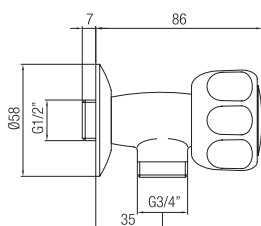

Imballo  
Packing  
17x7x12 cm

Rubinetto quadra pesante  
1/2"x3/4".  
*Heavy square tap 1/2"x3/4".*

Finitura Finish	Codice Code	Prezzo Price
Cromo Chrome	<b>022</b>	€ 22,30

Confezione  
Package  
n° pz 020